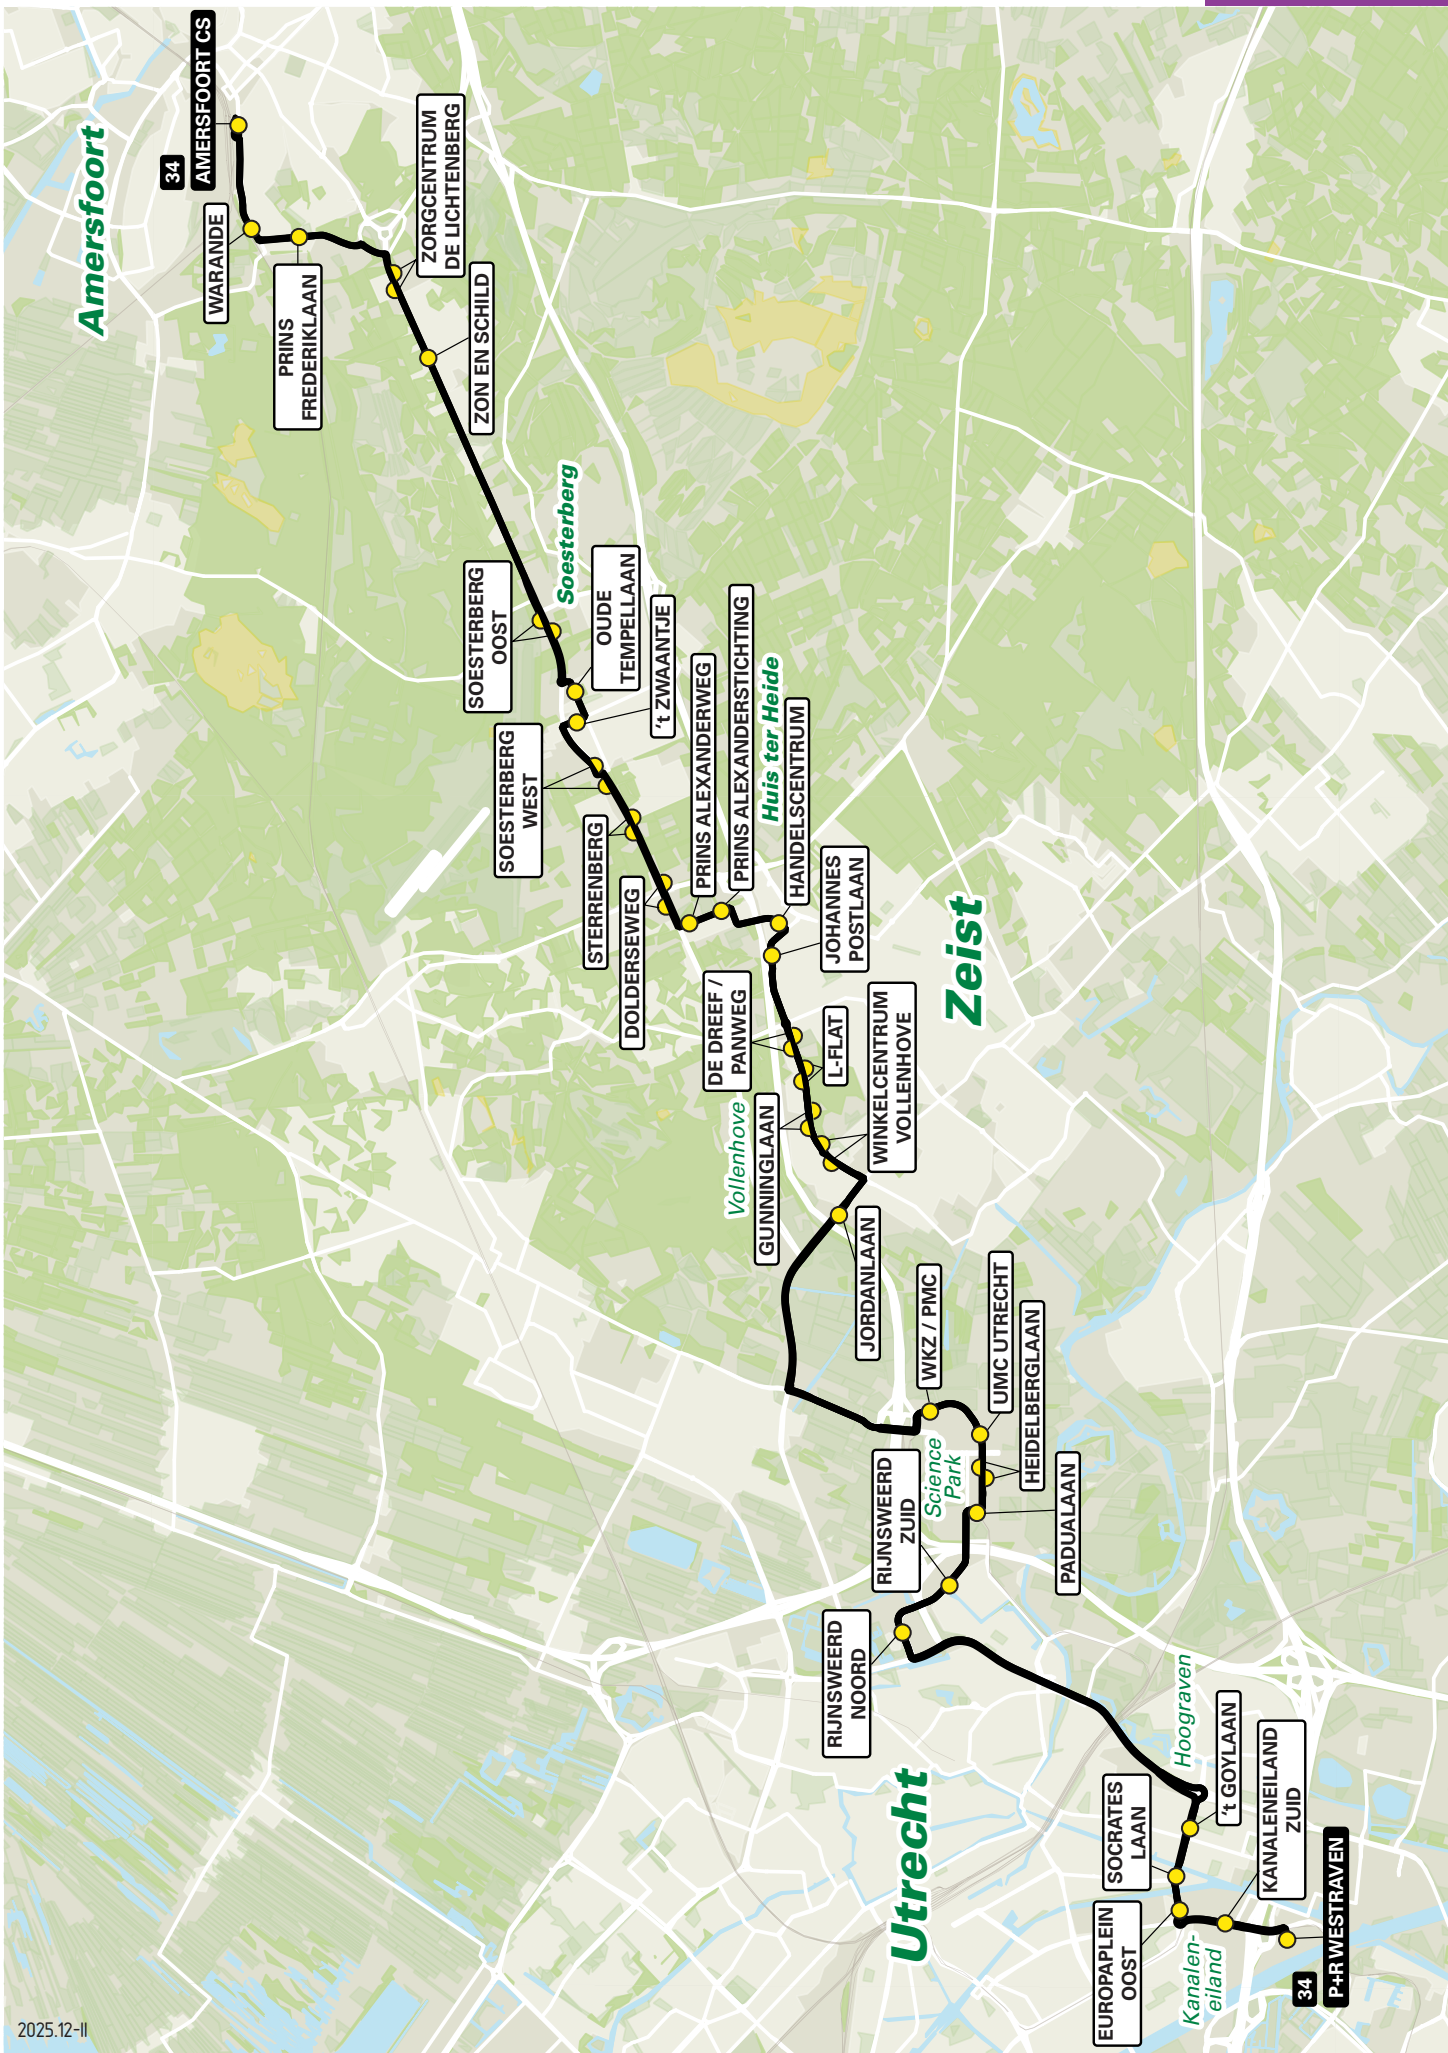

2025.12-11