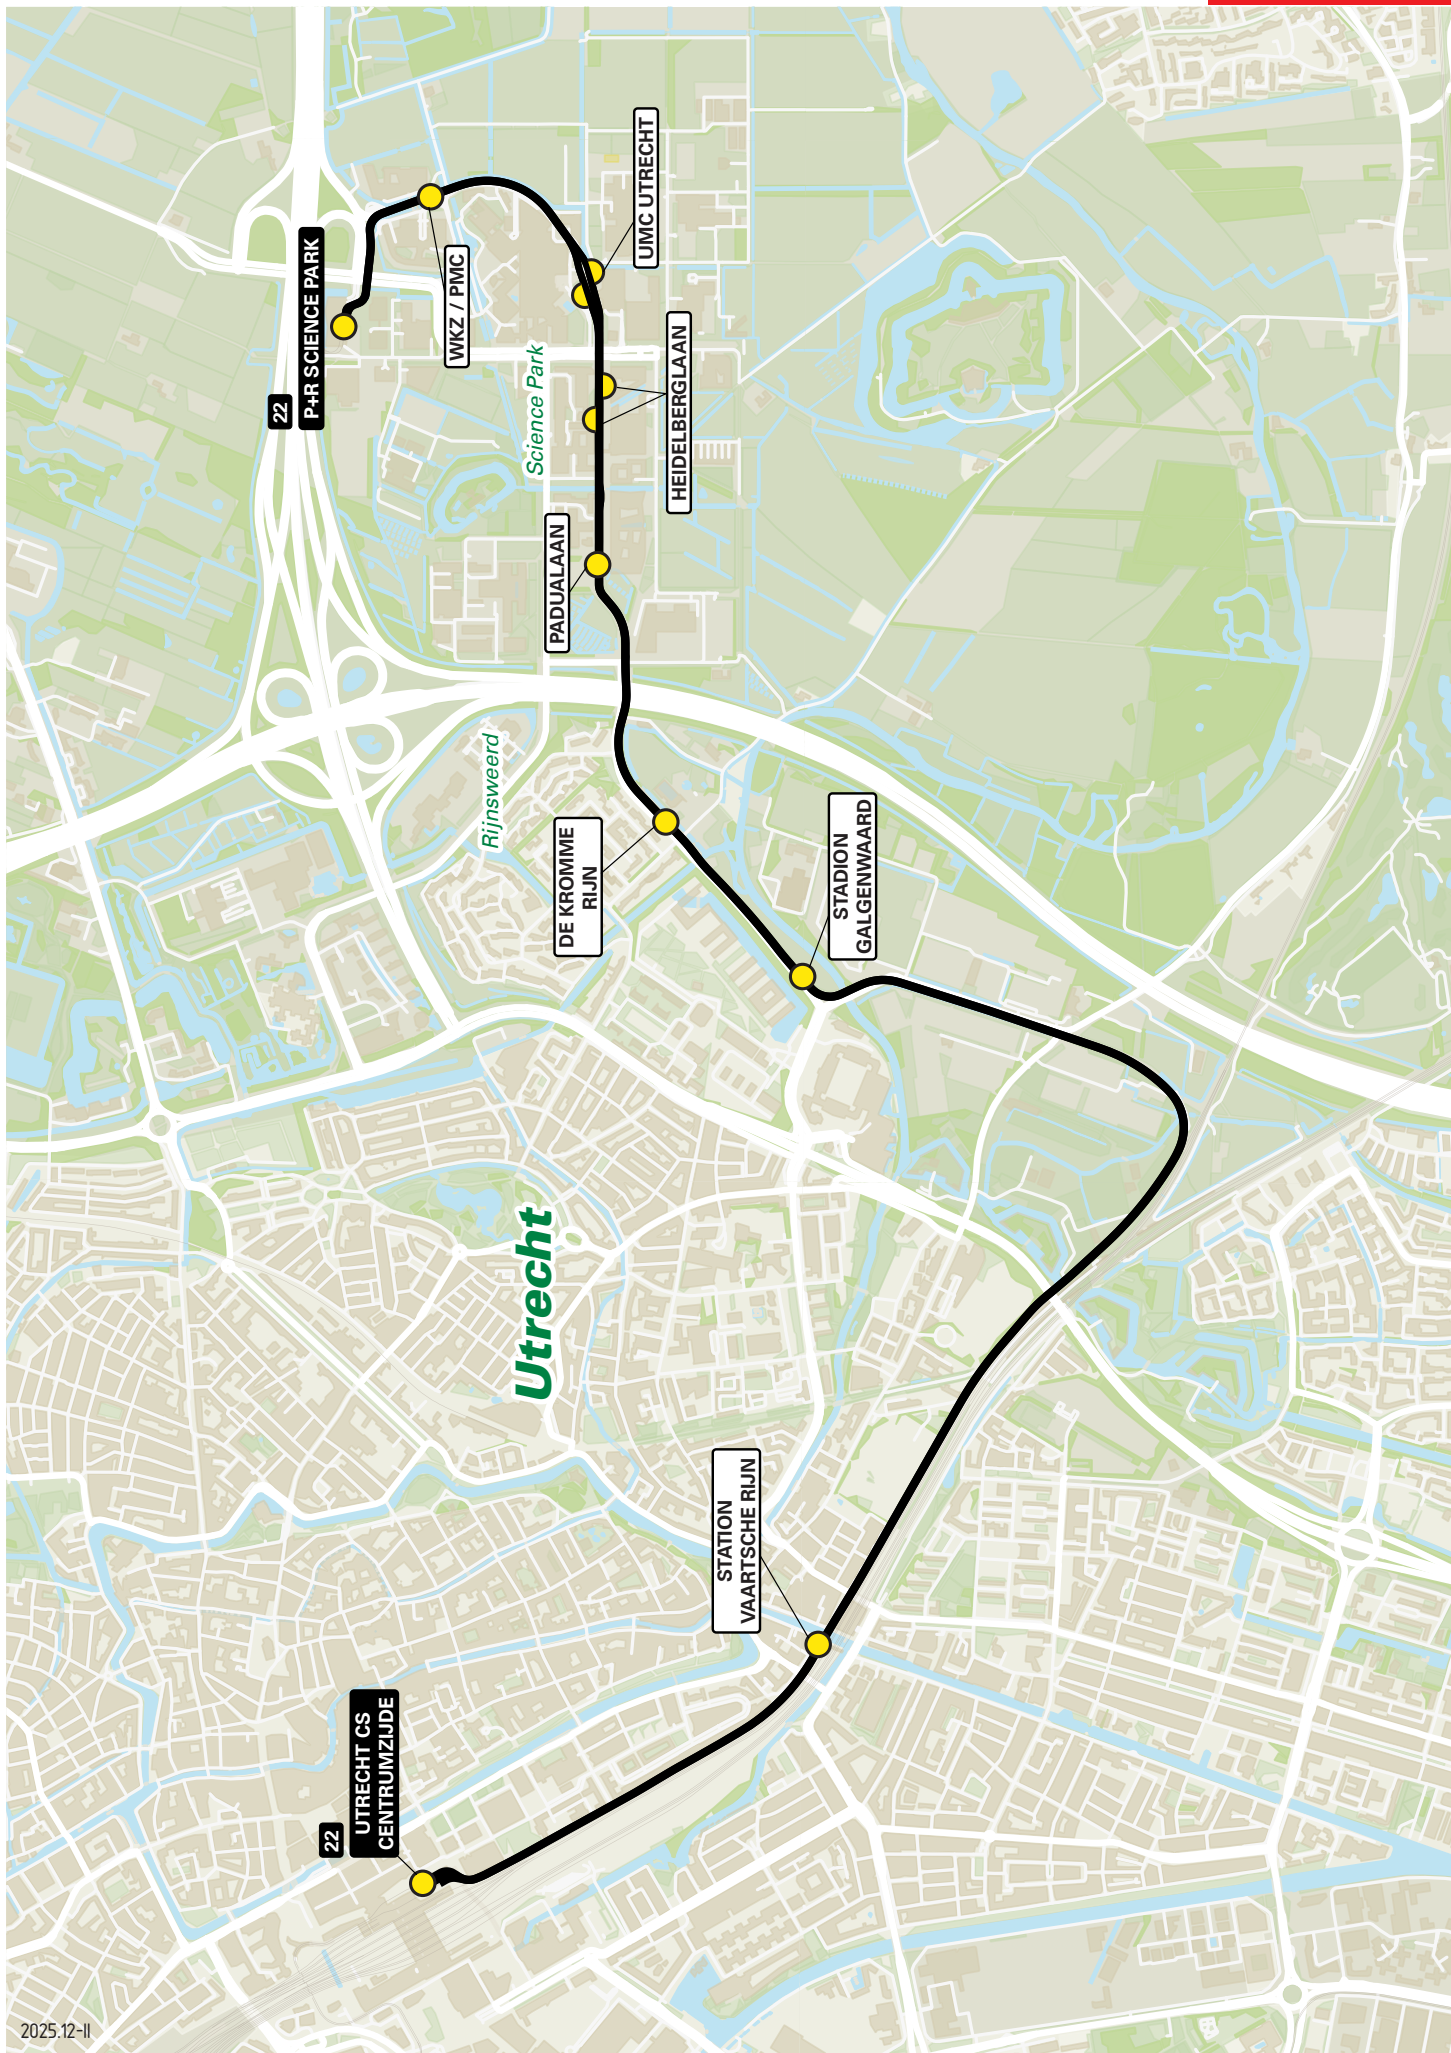

2025.12-II