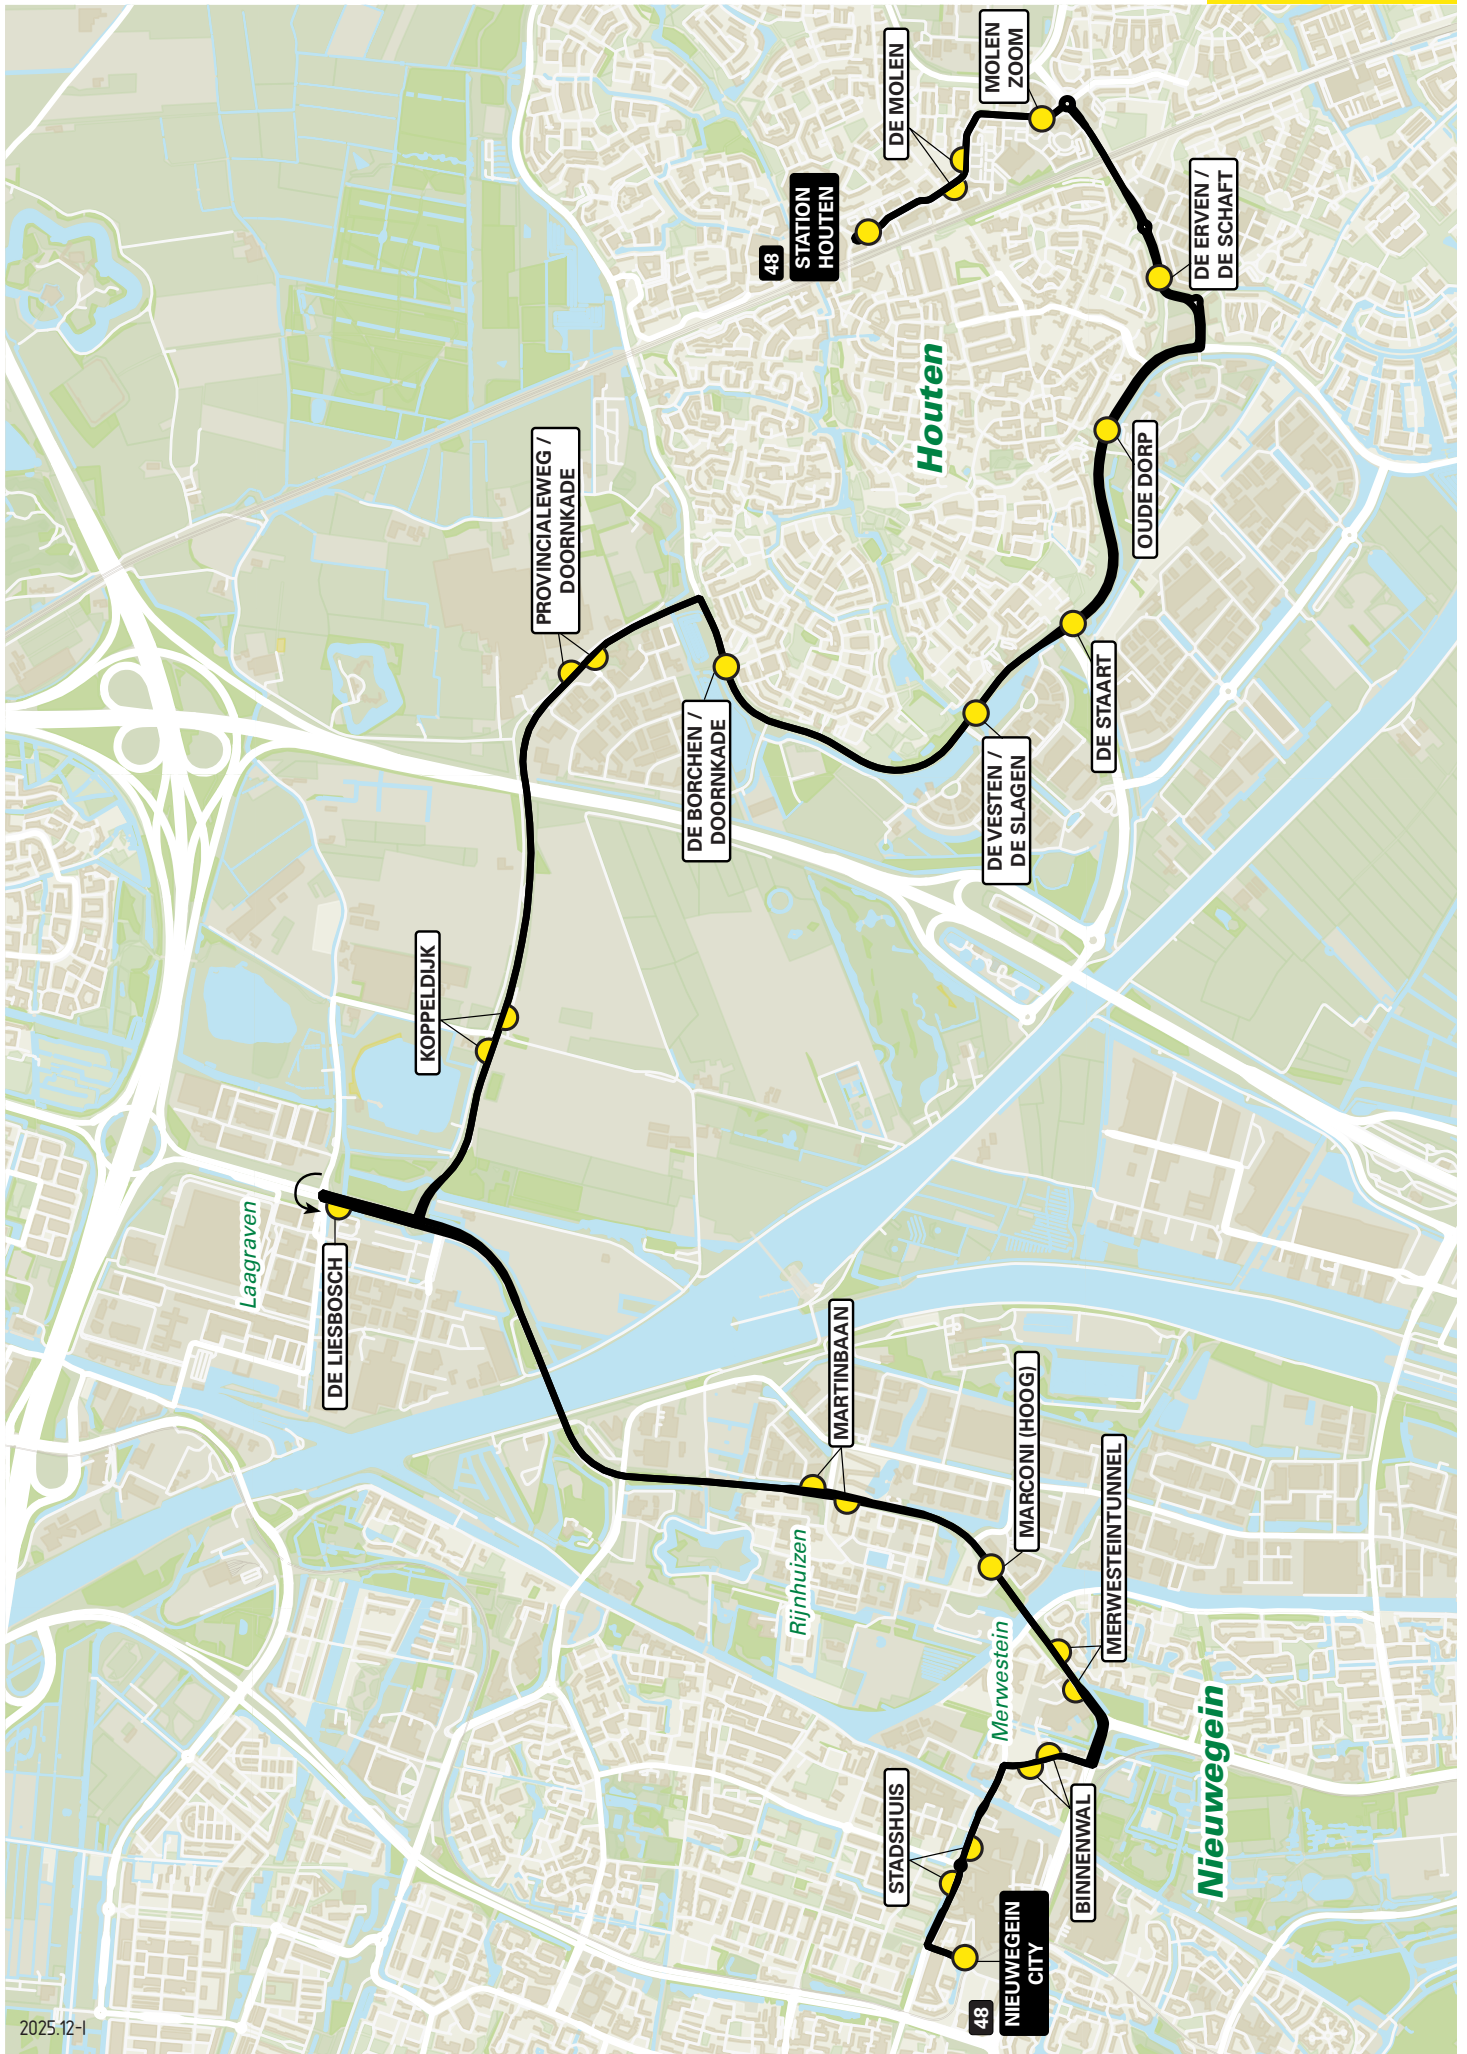

2025.12-1

2025.12-1

Lijn 48 van Nieuwegein naar Houten

zone	halte	route
5122	Nieuwegein City - halte F	Schouwstede
	Stadshuis	Noordstedeweg
	-	Vreeswijksestraatweg
	Binnenwal	Binnenwal
	-	Zuidstedeweg
	Merwesteintunnel	Plettenburgerbaan
	Marconi (hoog)	Plettenburgerbaan
	Martinbaan	Plettenburgerbaan
5118	-	Laagravenseweg
	De Liesbosch	Laagravenseweg
	-	Houtenseweg
	Koppeldijk	Utrechtseweg
5128	-	Utrechtseweg
	Provincialeweg/Doornkade	Utrechtseweg
	De Borchten/Doornkade	Rondweg
	De Veste/De Slagen	Rondweg
	De Staart	Rondweg
	Oude Dorp	Rondweg
	De Erven/De Schaft	De Koppeling
	Molenzoom	De Molen
	De Molen	De Molen
	Station Houten - halte B	De Molen

Lijn 48 van Houten naar Nieuwegein

zone	halte	route
5128	Station Houten - halte B	De Molen
	De Molen	De Molen
	Molenzoom	De Molen
	De Erven/De Schaft	De Koppeling
	Oude Dorp	Rondweg
	De Staart	Rondweg
	De Veste/De Slagen	Rondweg
	De Borchten/Doornkade	Rondweg
	Provincialeweg/Doornkade	Utrechtseweg
5118	-	Utrechtseweg
	Koppeldijk	Houtenseweg
	De Liesbosch	Laagravenseweg
5122	-	Laagravenseweg
	Martinbaan	Plettenburgerbaan
	Marconi (hoog)	Plettenburgerbaan
	Merwesteintunnel	Plettenburgerbaan
	-	Zuidstedeweg
	Binnenwal	Binnenwal
	-	Vreeswijksestraatweg
	Stadshuis	Noordstedeweg
	Nieuwegein City - halte D	Schouwstede