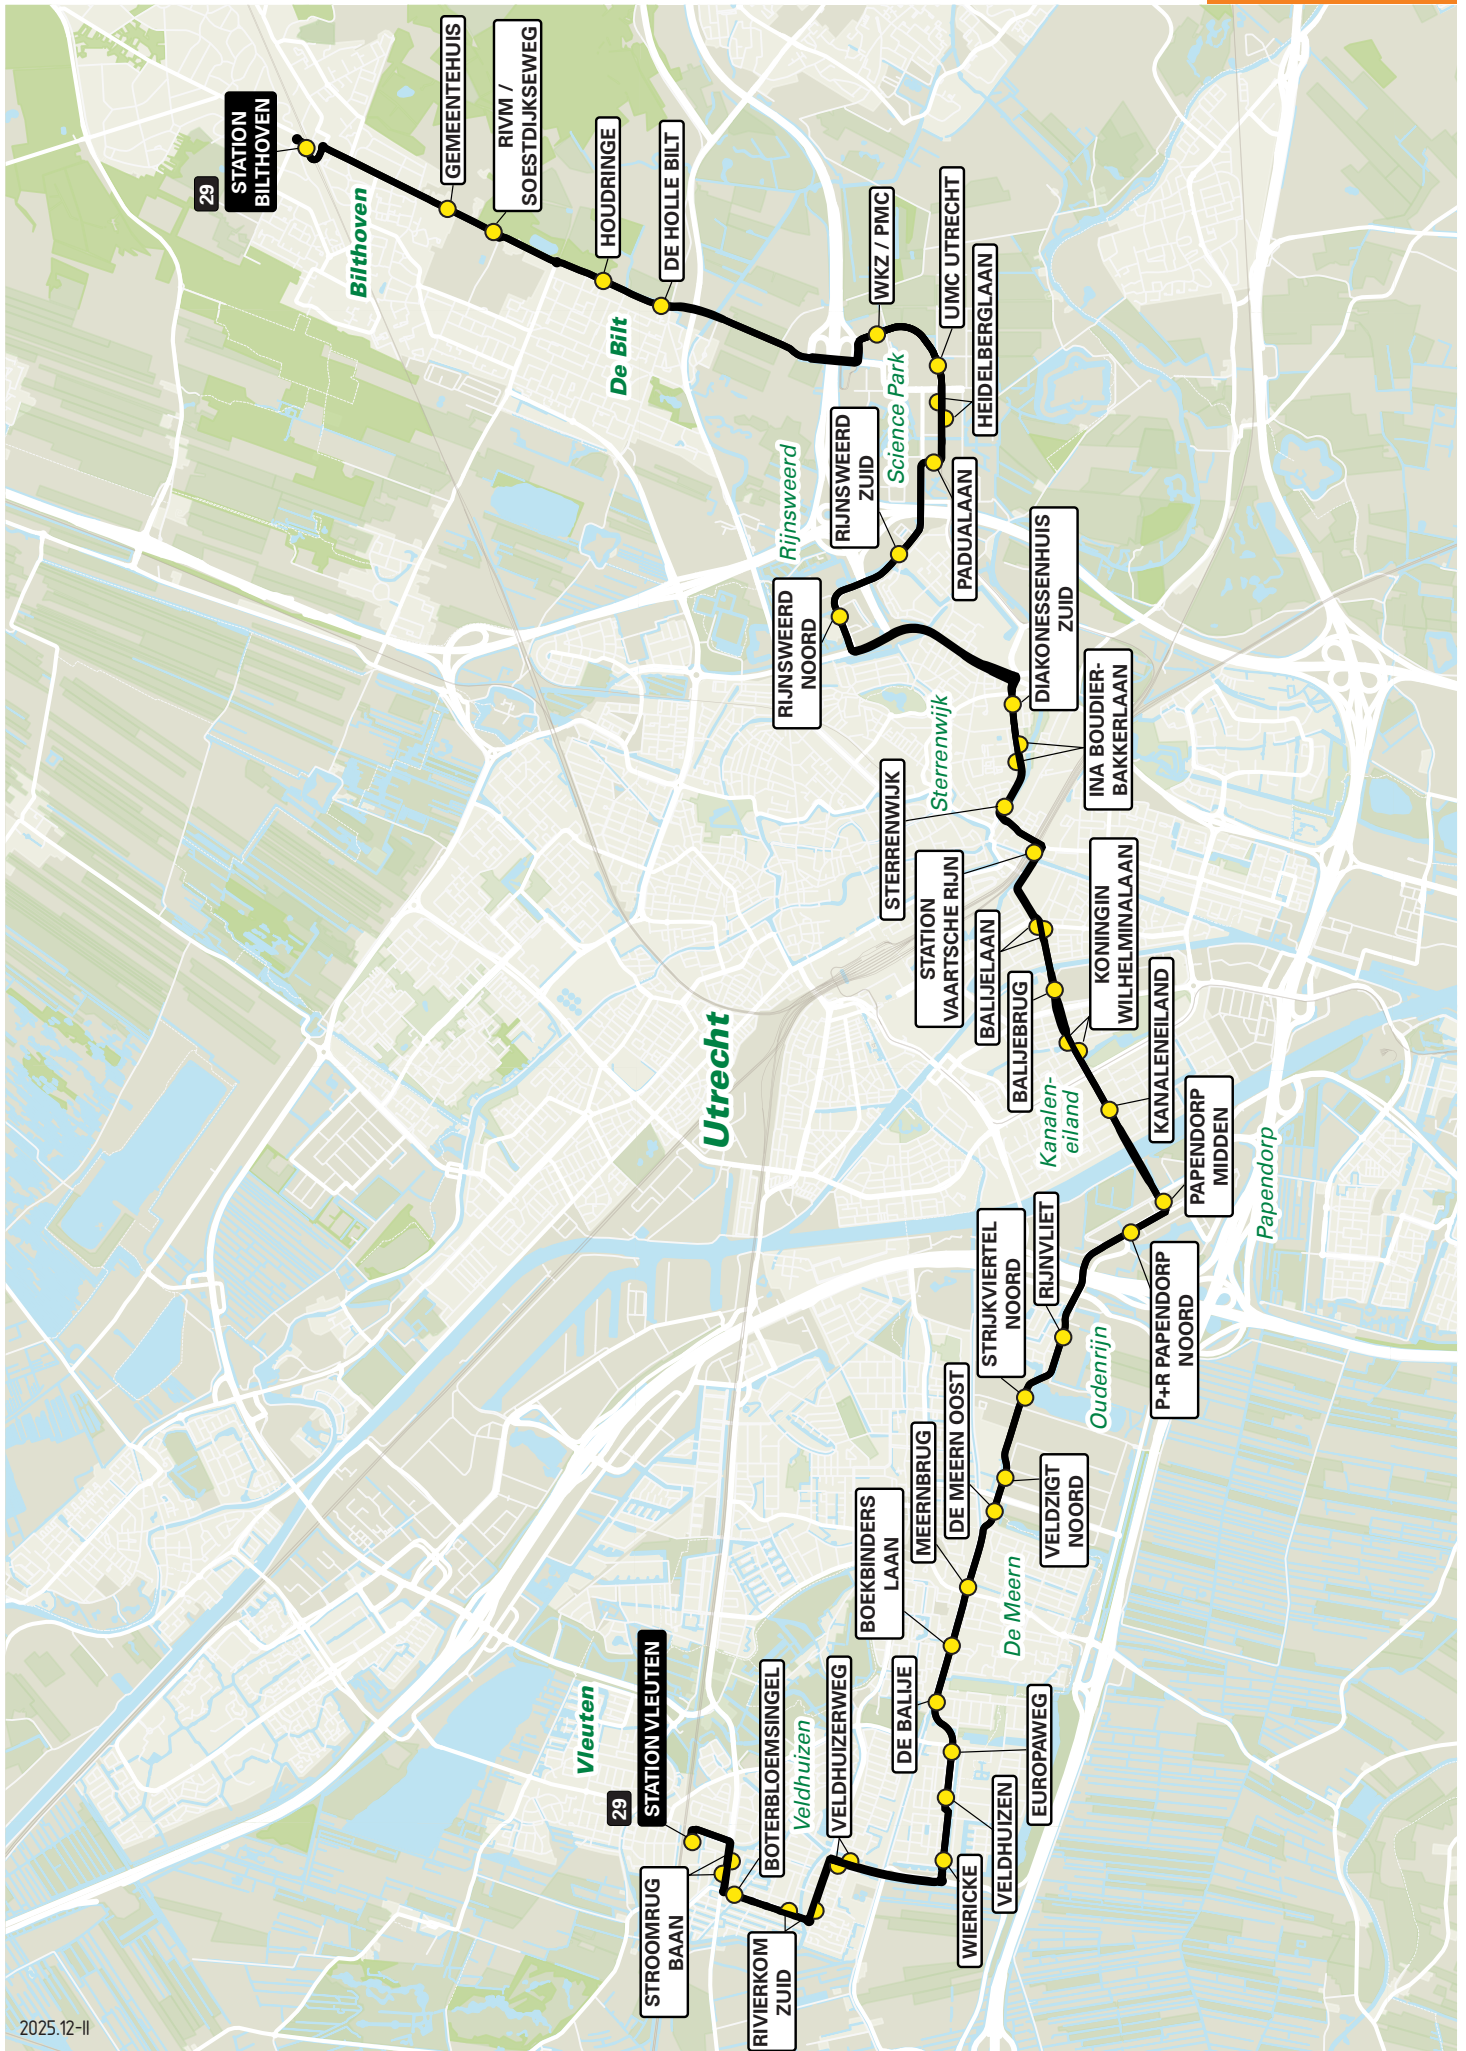

2025.12-II