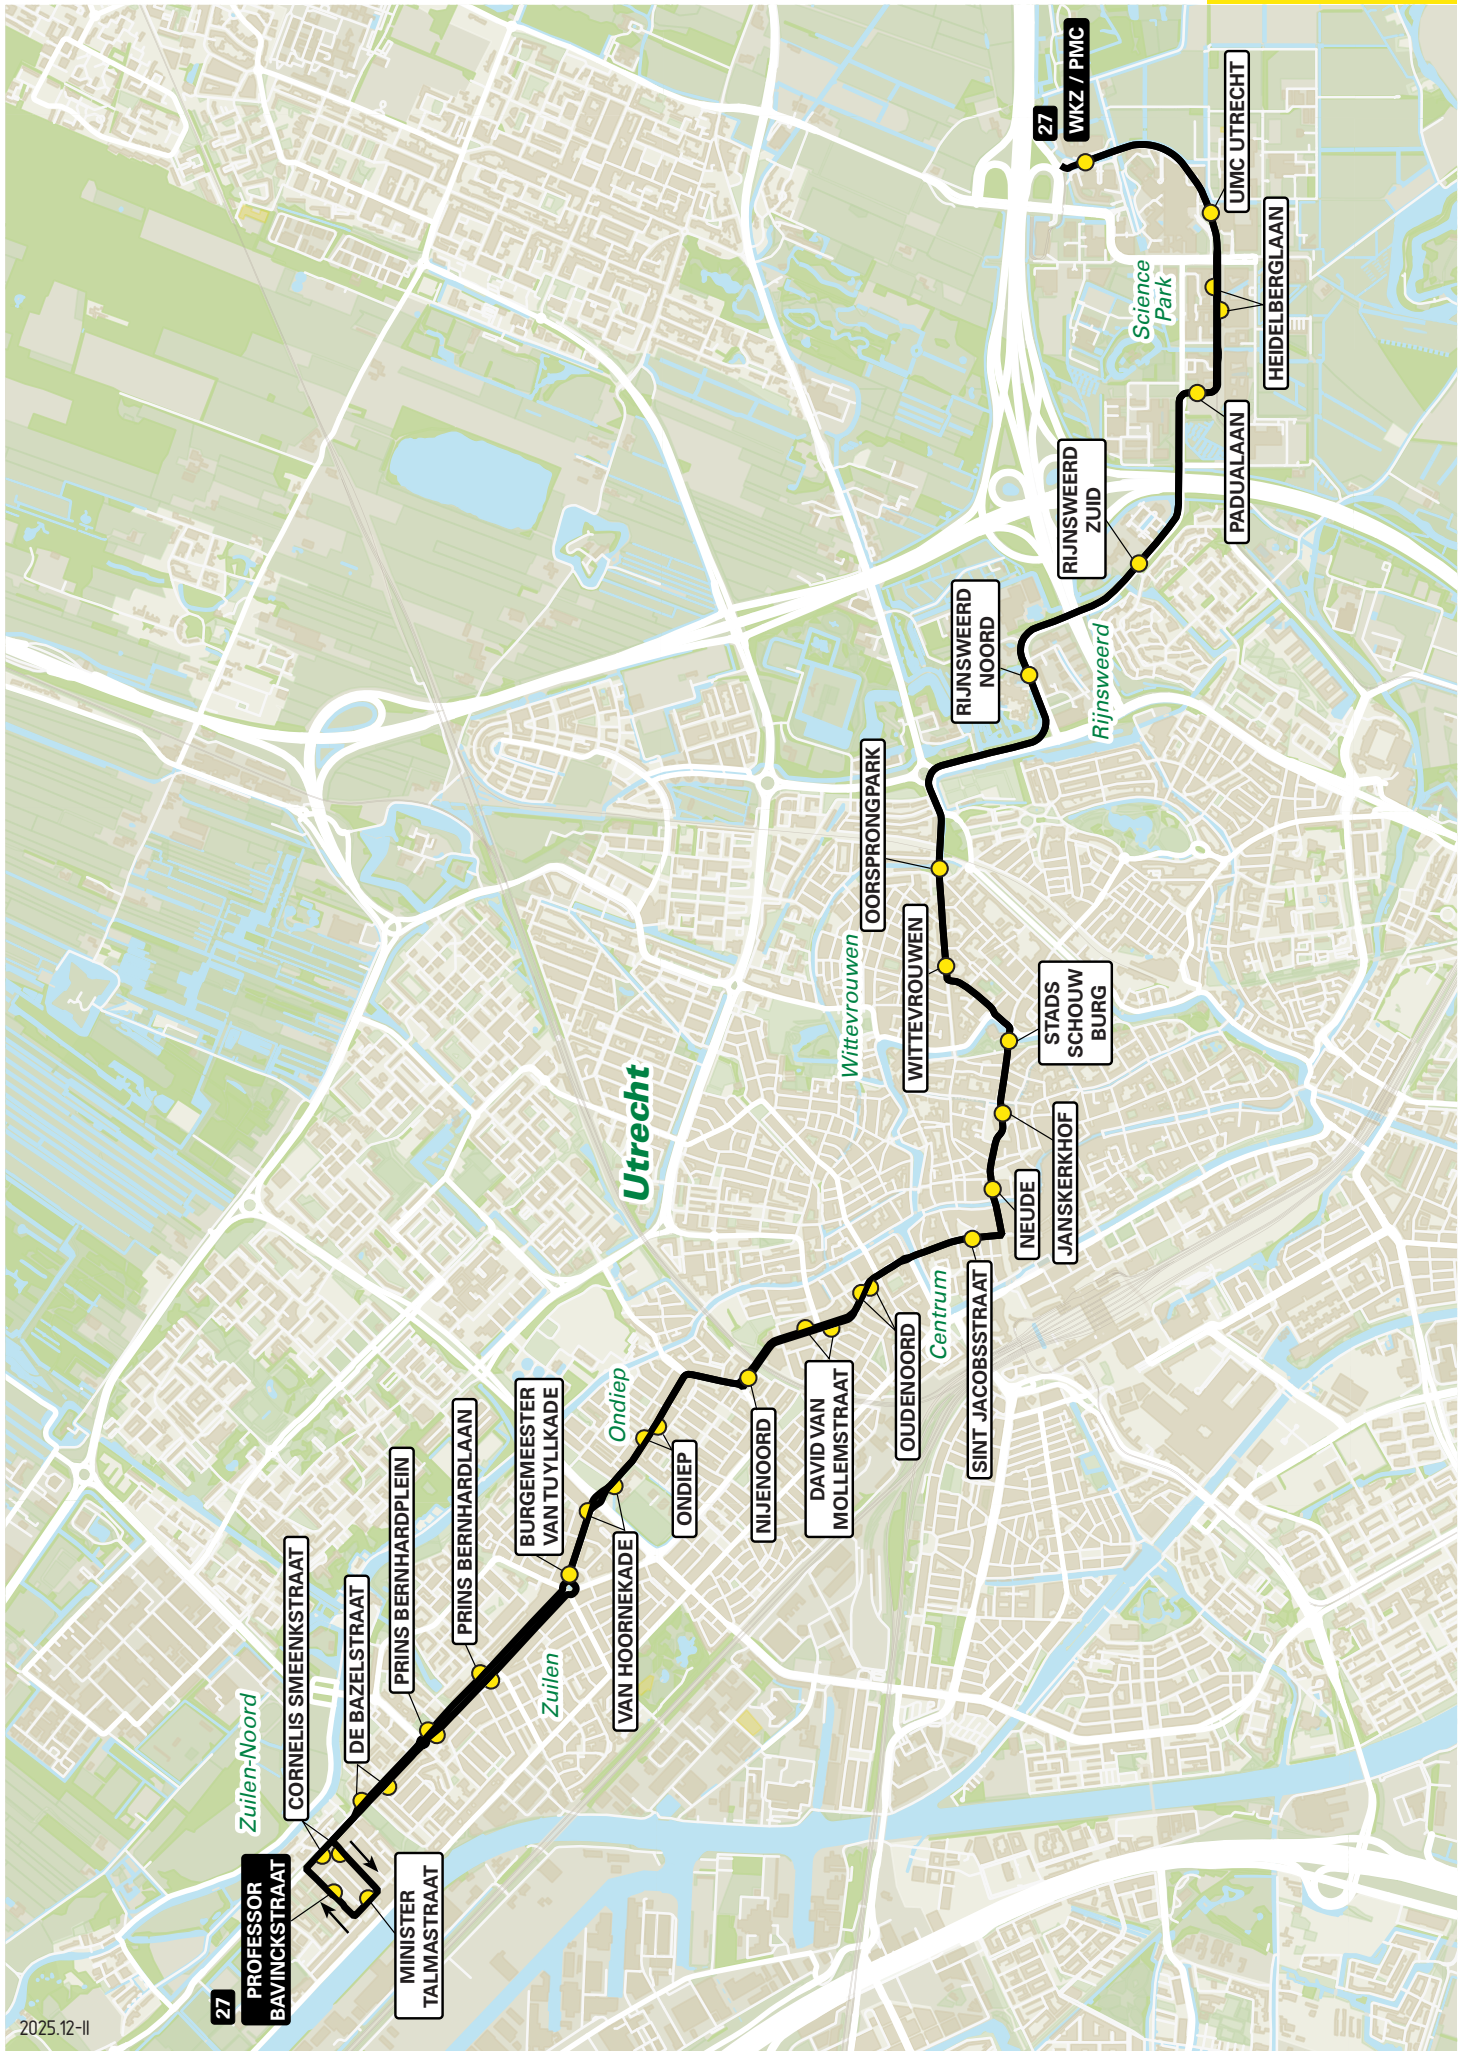

2025.12-II