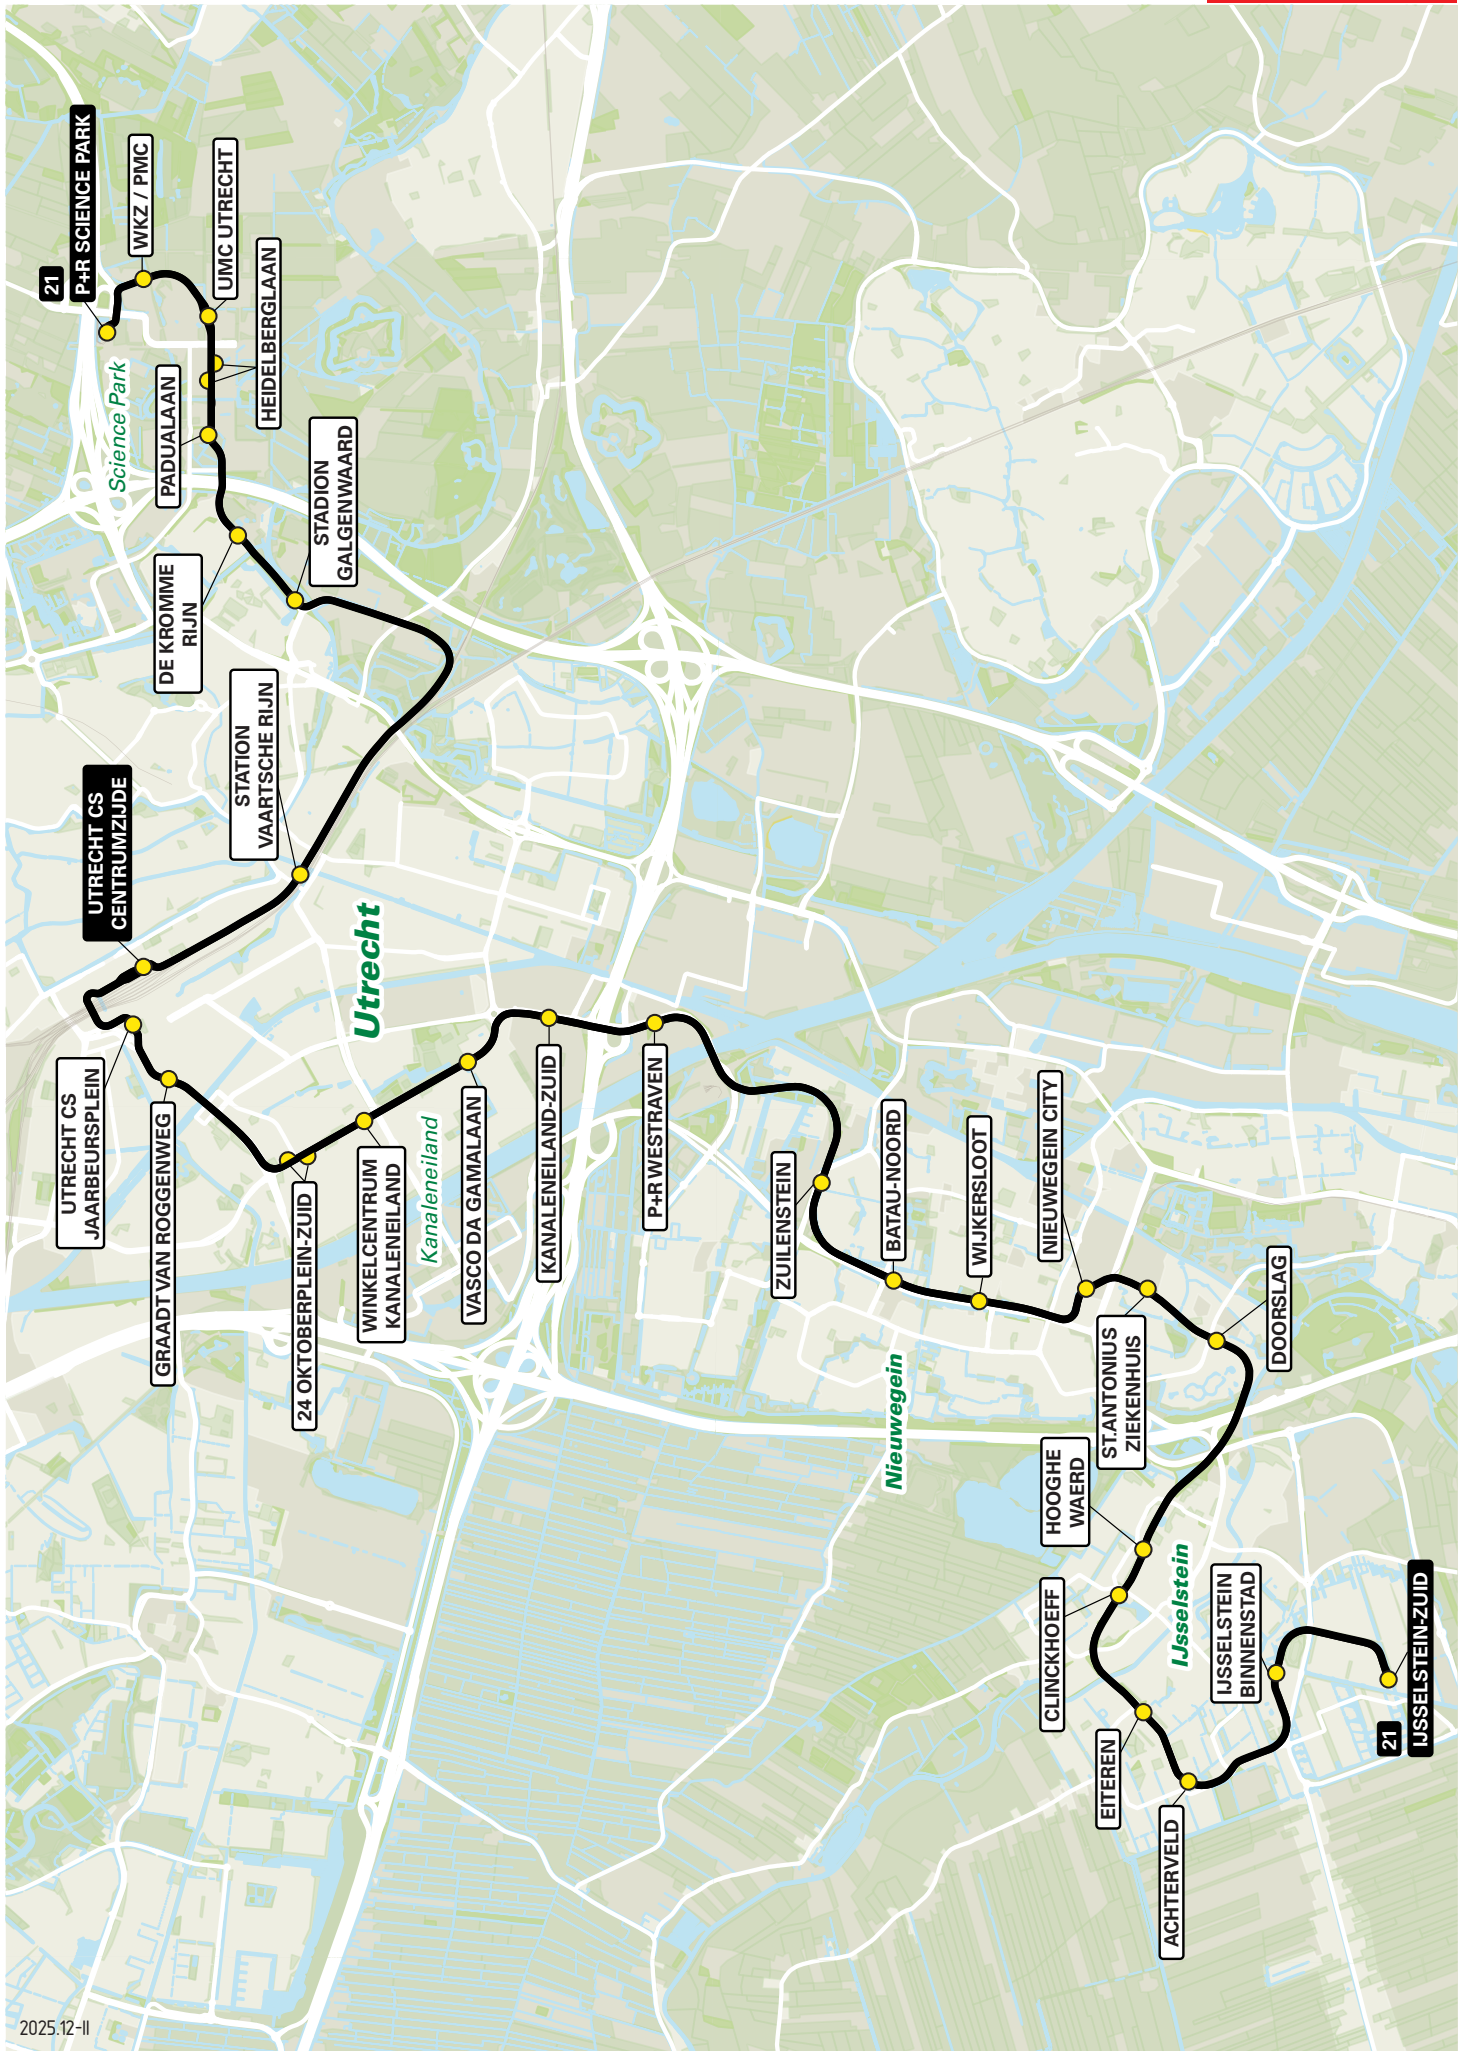

2025.12-11