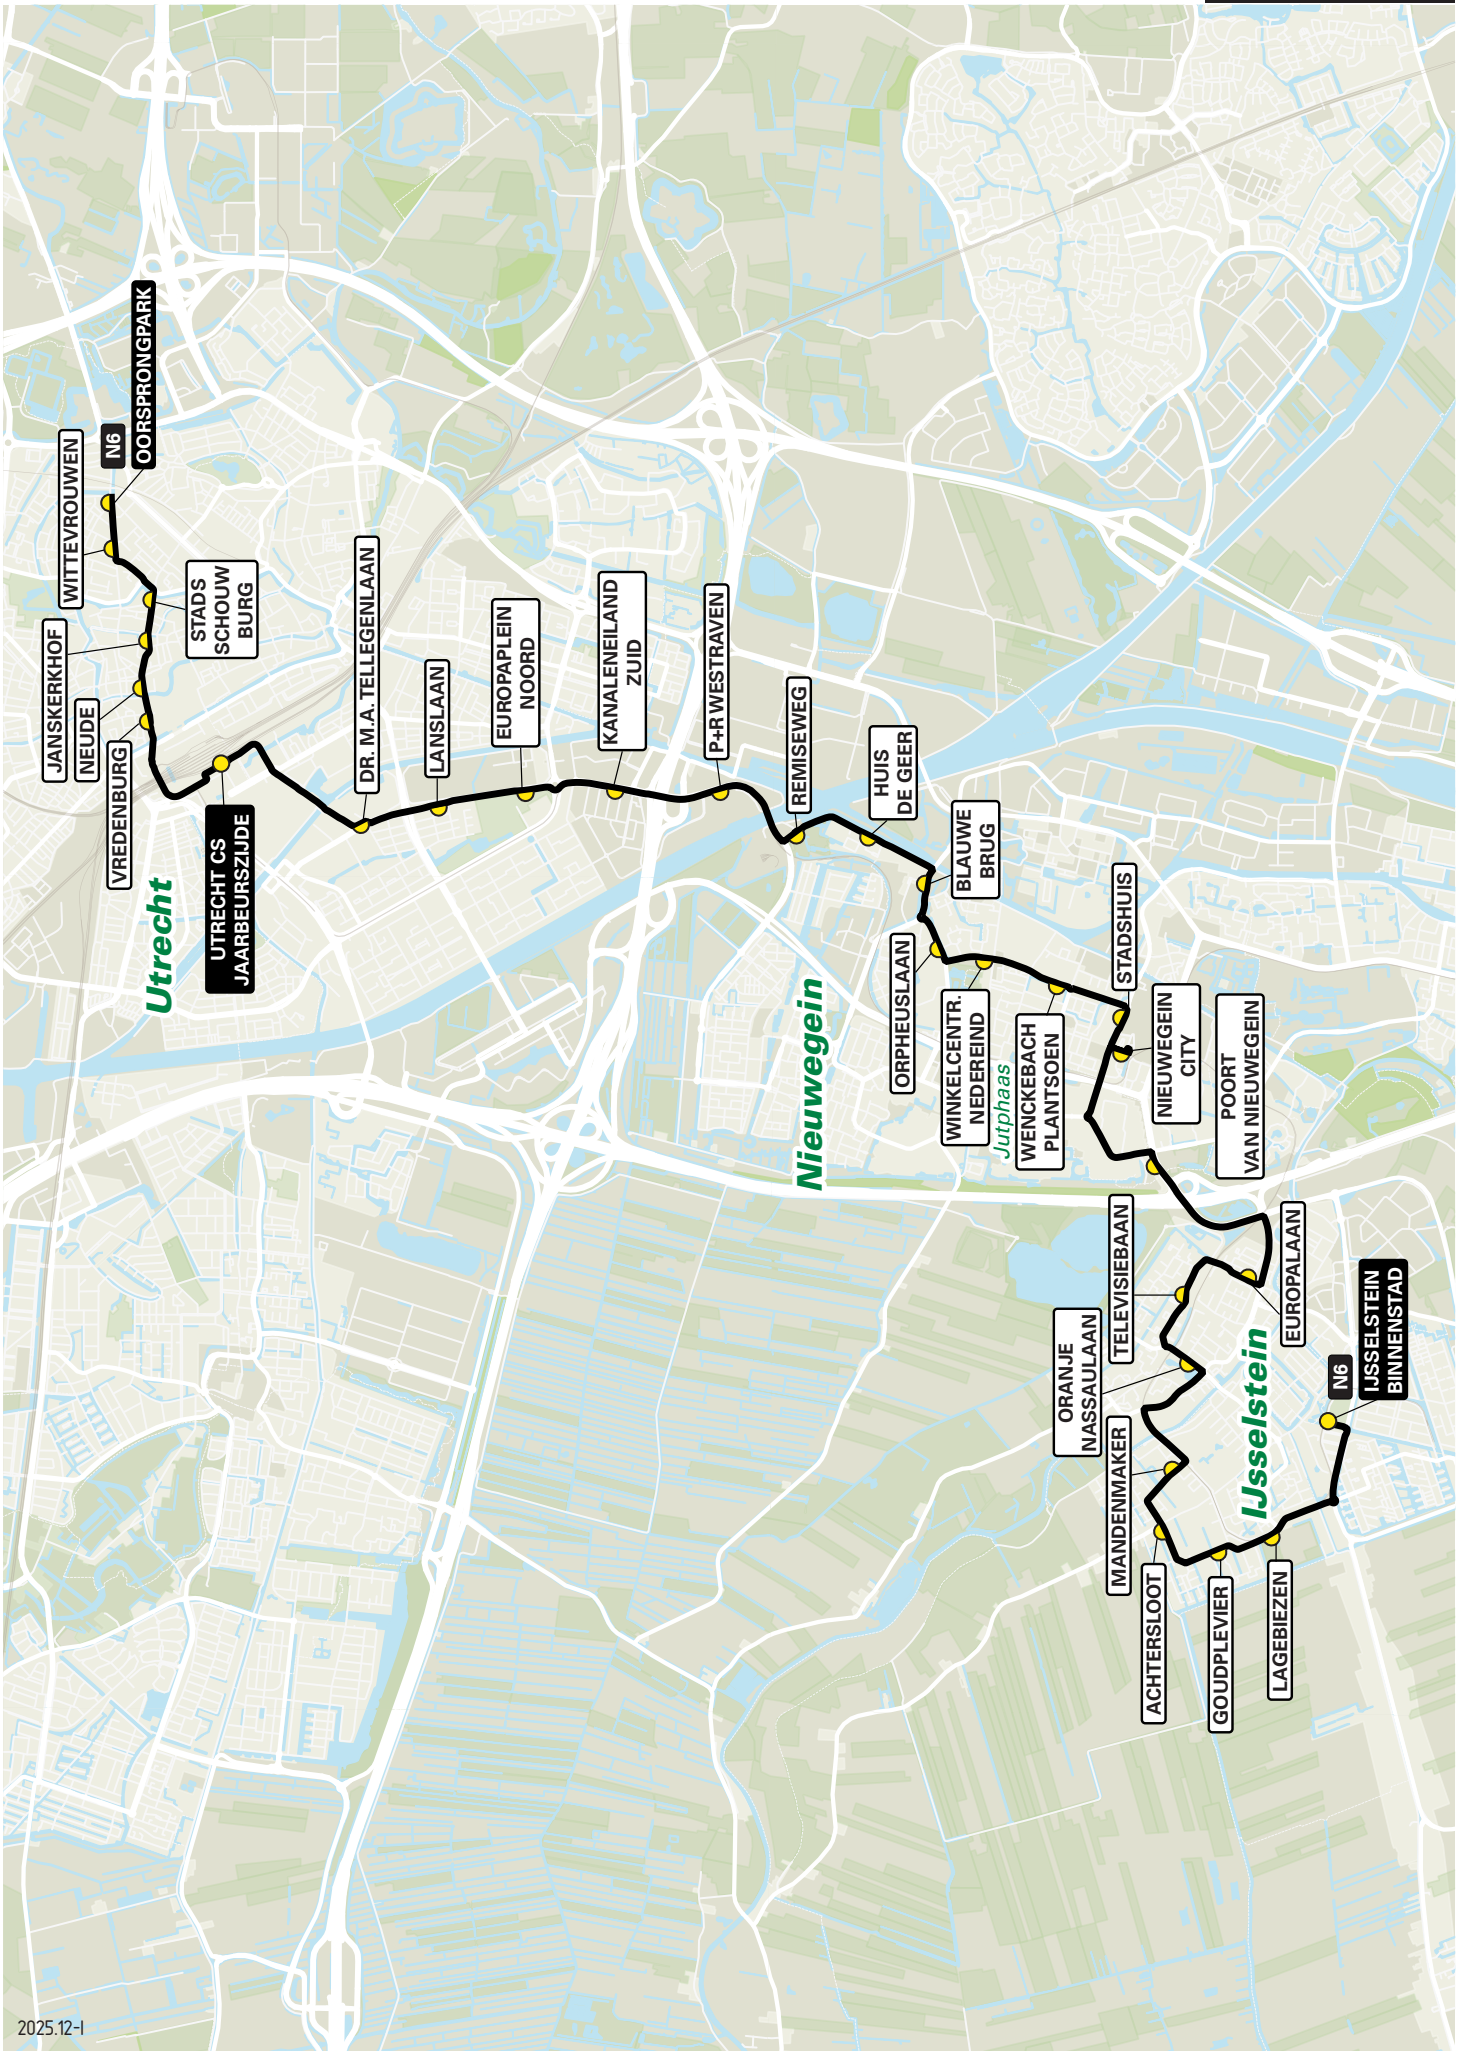

2025.12-1

Lijn N6 van Utrecht naar IJsselstein via Nieuwegein

zone	halte	route
5000	Oorsprongpark - halte A Wittevrouwen	Biltstraat Biltstraat Kruisstraat Wittevrouwensingel Lucasbolwerk Nobelstraat Janskerkhof Lange Jansstraat Pottersstraat Lange Vjestraat Vredenburg Smakelaarsveld Leidseveertunnel Dichtersplein Valeriusbaan Van Zijstweg Dr. M.A. Tellegenlaan Overste den Oudenlaan Anne Frankplein Europalaan Europalaan Europaplein Europalaan Europalaan Taludweg Utrechtsestraatweg Utrechtsestraatweg Symfonielaan Sweelincklaan Diepenbrocklaan Zwanenburgstraat Sluyterslaan Noordstedeweg Schouwstede Noordtedeweg Batauweg Weg naar de Poort Weg der Verenigde Naties/N210 Utrechtseweg Europalaan Televisiebaan Oranje Nassulaan Zomerdijk Kerspellaan Heemradenlaan Heemradenlaan Heemradenlaan Baronieweg Podiumweg
5111	Utrecht CS Jaarbeurszijde - C5	
5122	Remiseweg Huis de Geer Blauwe Brug Orpheuslaan Verdistraat	Dr. M.A. Tellegenlaan Lanslaan Europaplein Noord Kanaleneiland Zuid - halte E P+R Westraven - halte E
	Wenkebachplantsoen Stadshuis Nieuwegein City - halte G	
5132	Poort van Nieuwegein	
	Europalaan Televisiebaan Oranje Nassulaan Mandenmaker Achersloot Goudplevier Lagebiezen	
	IJsselstein Binnenstad	