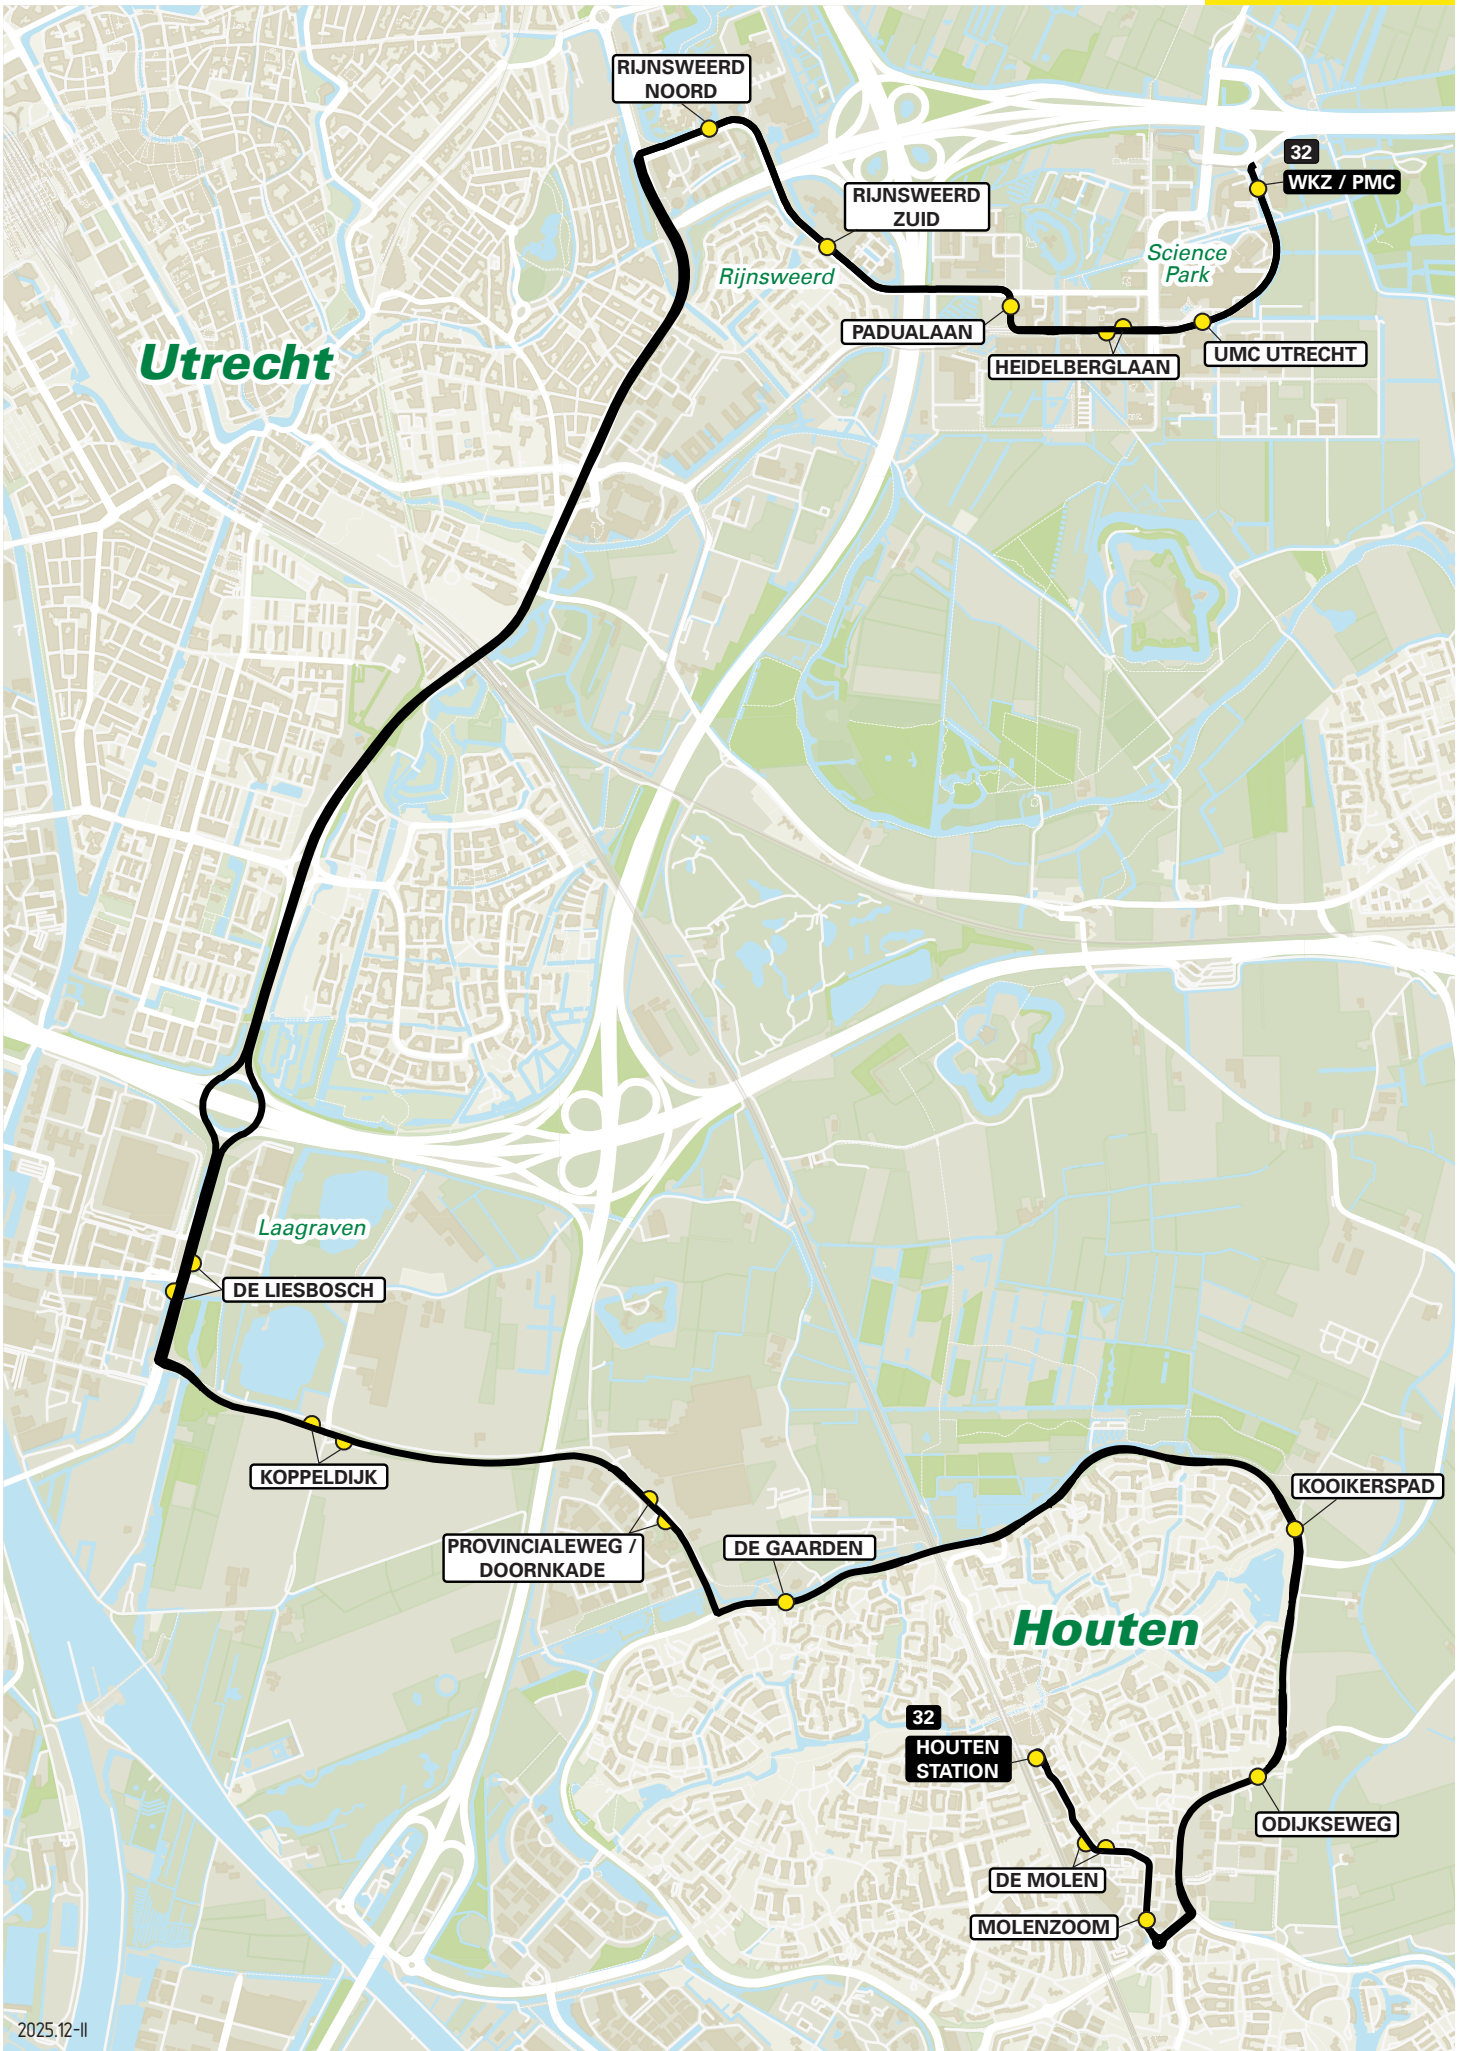

2025.12-II