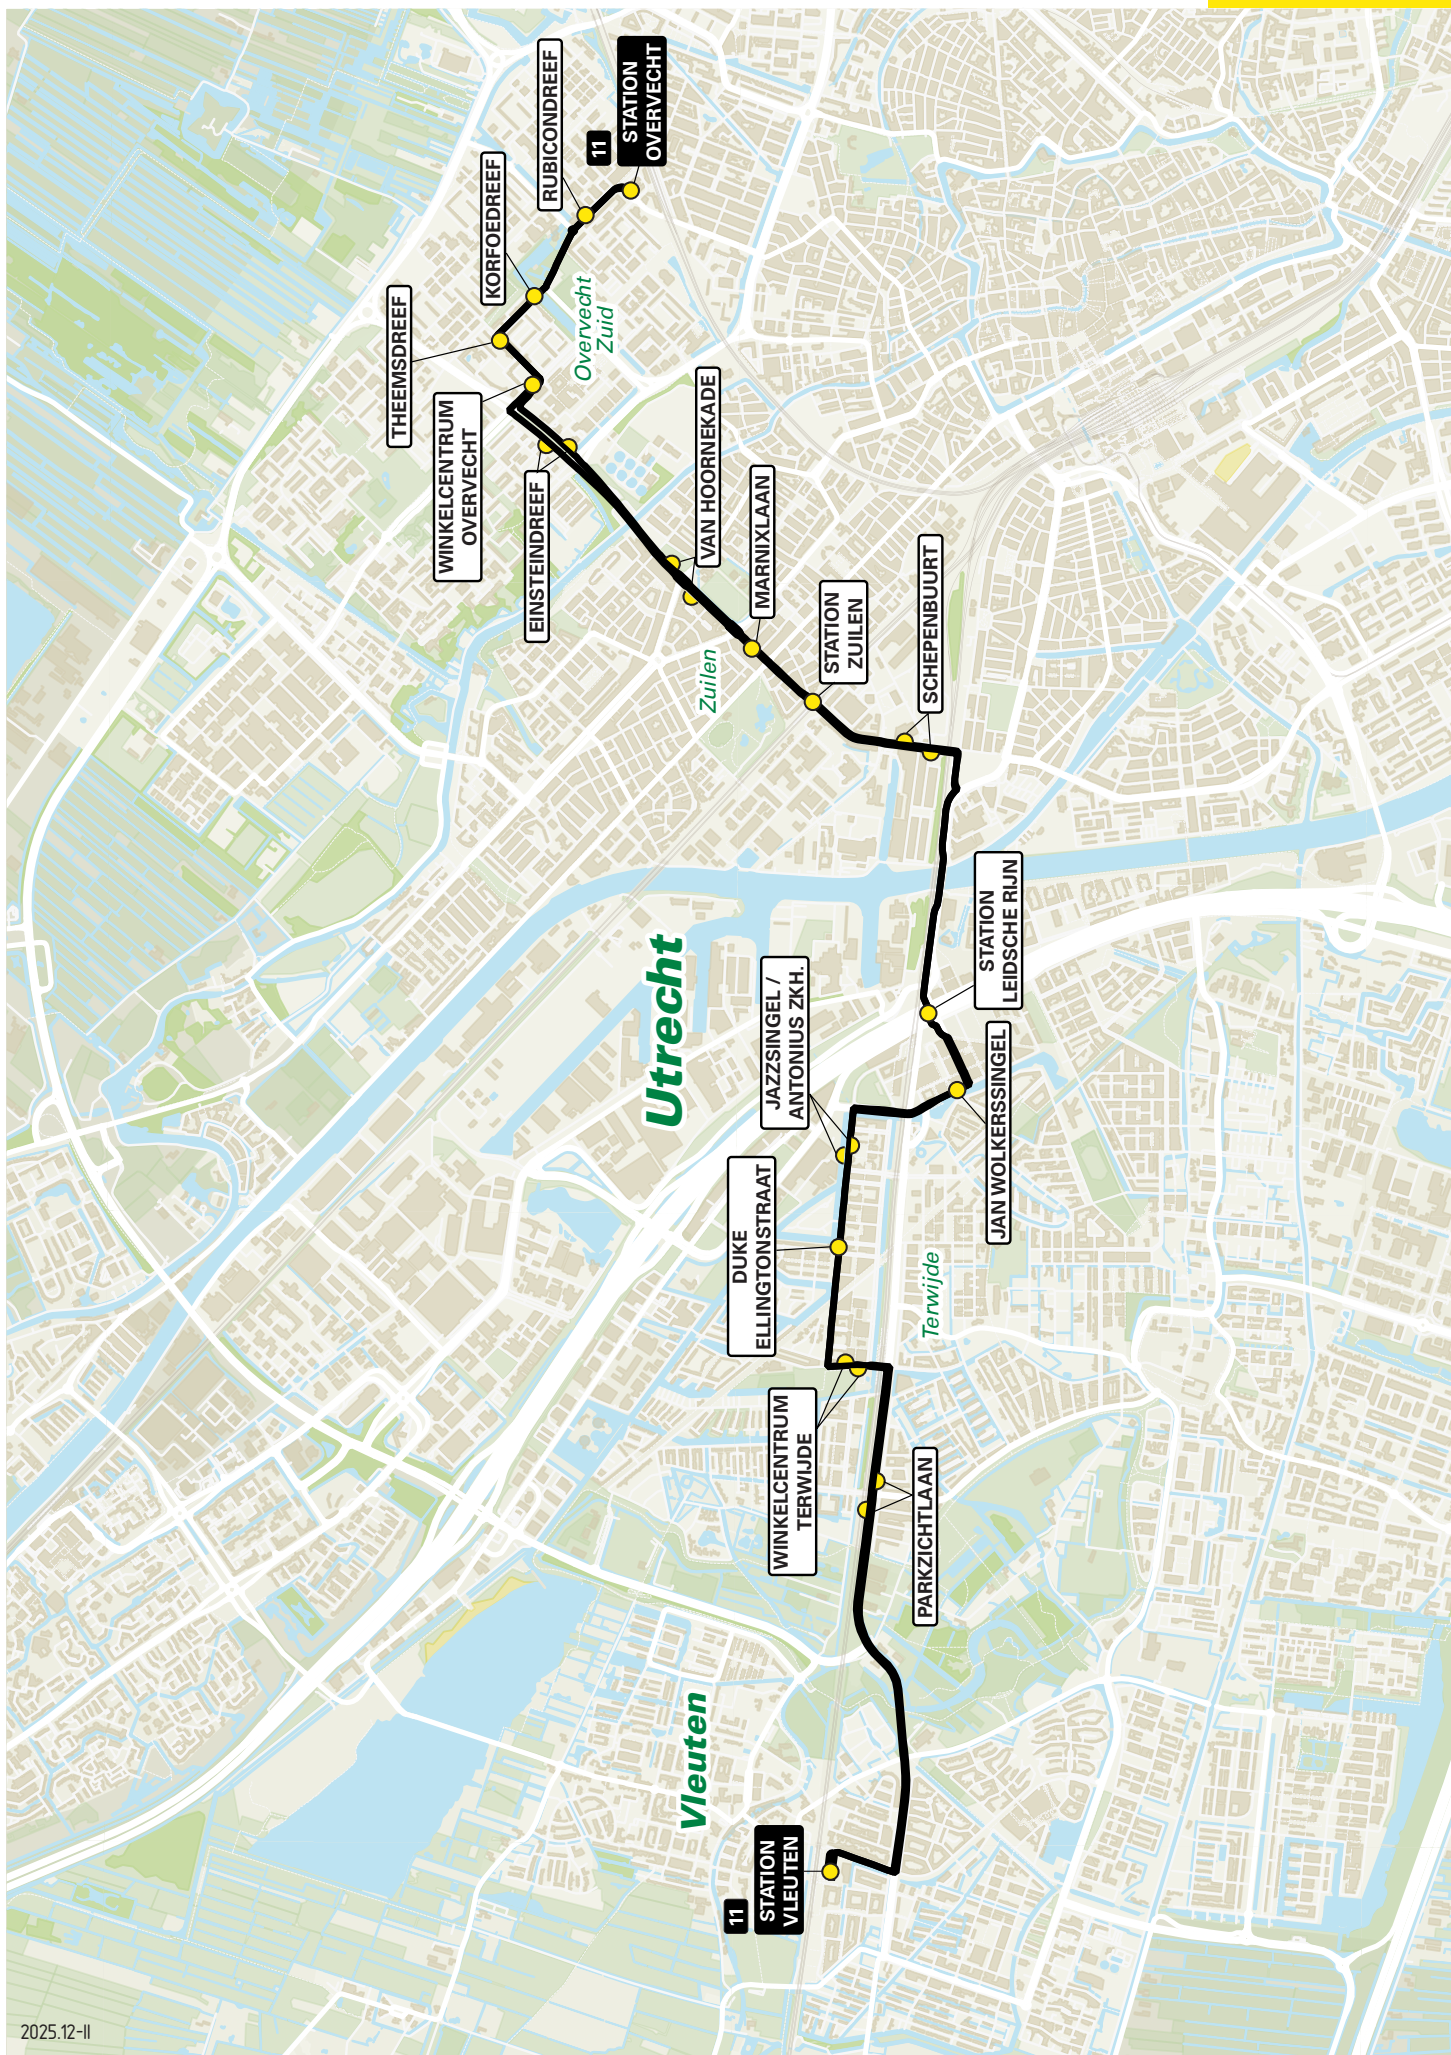

2025.12-II