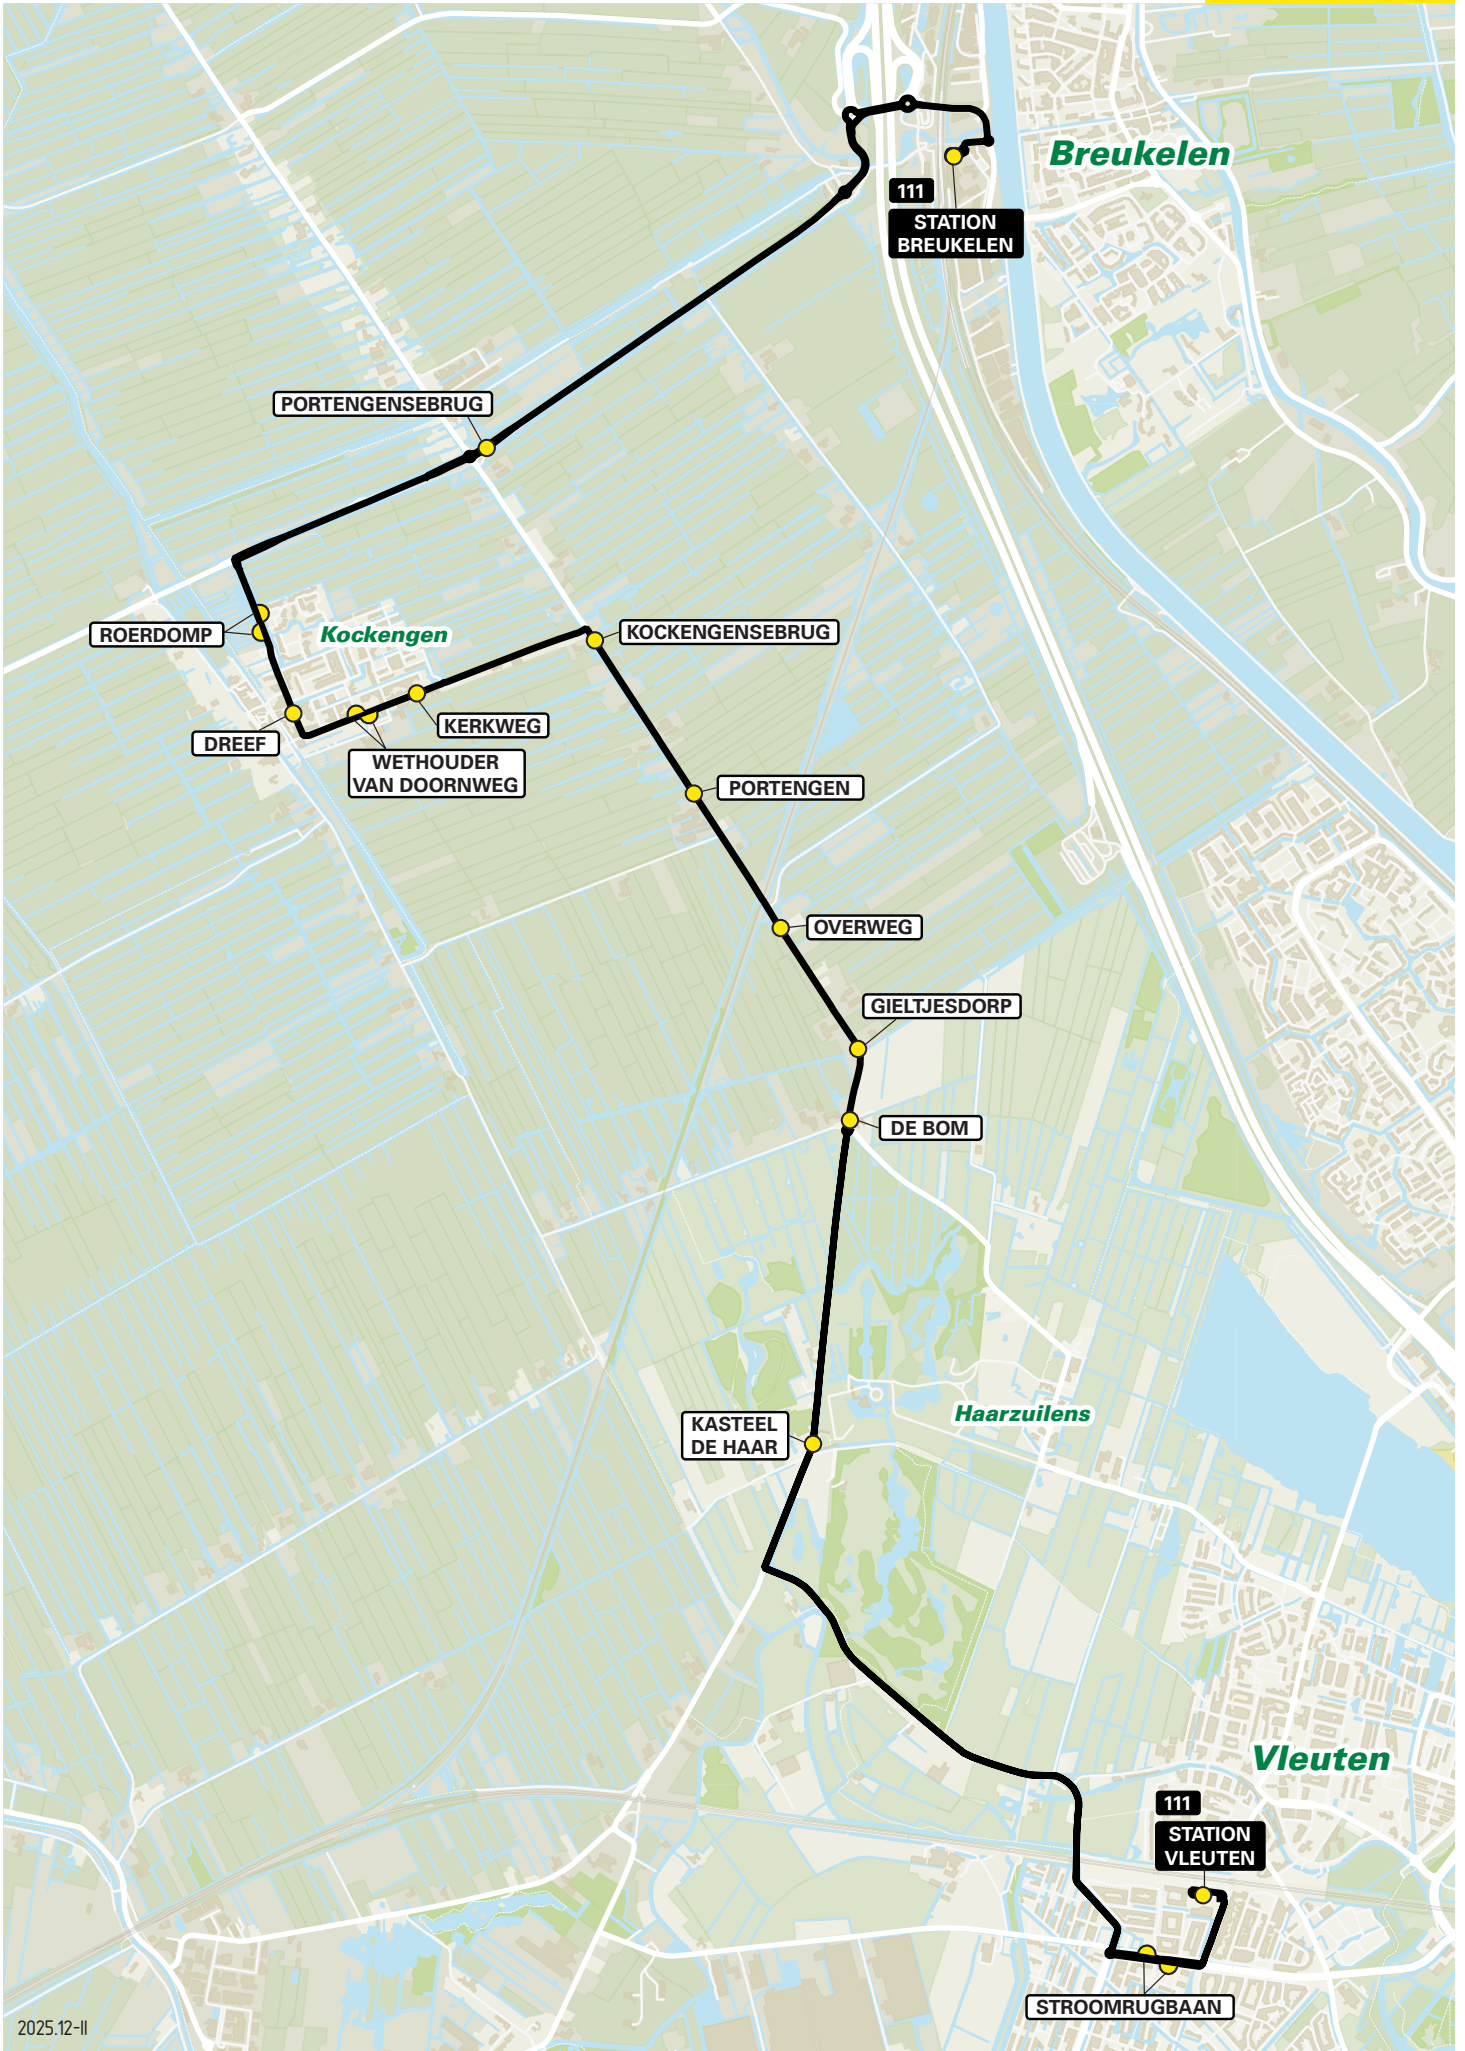

2025.12-II