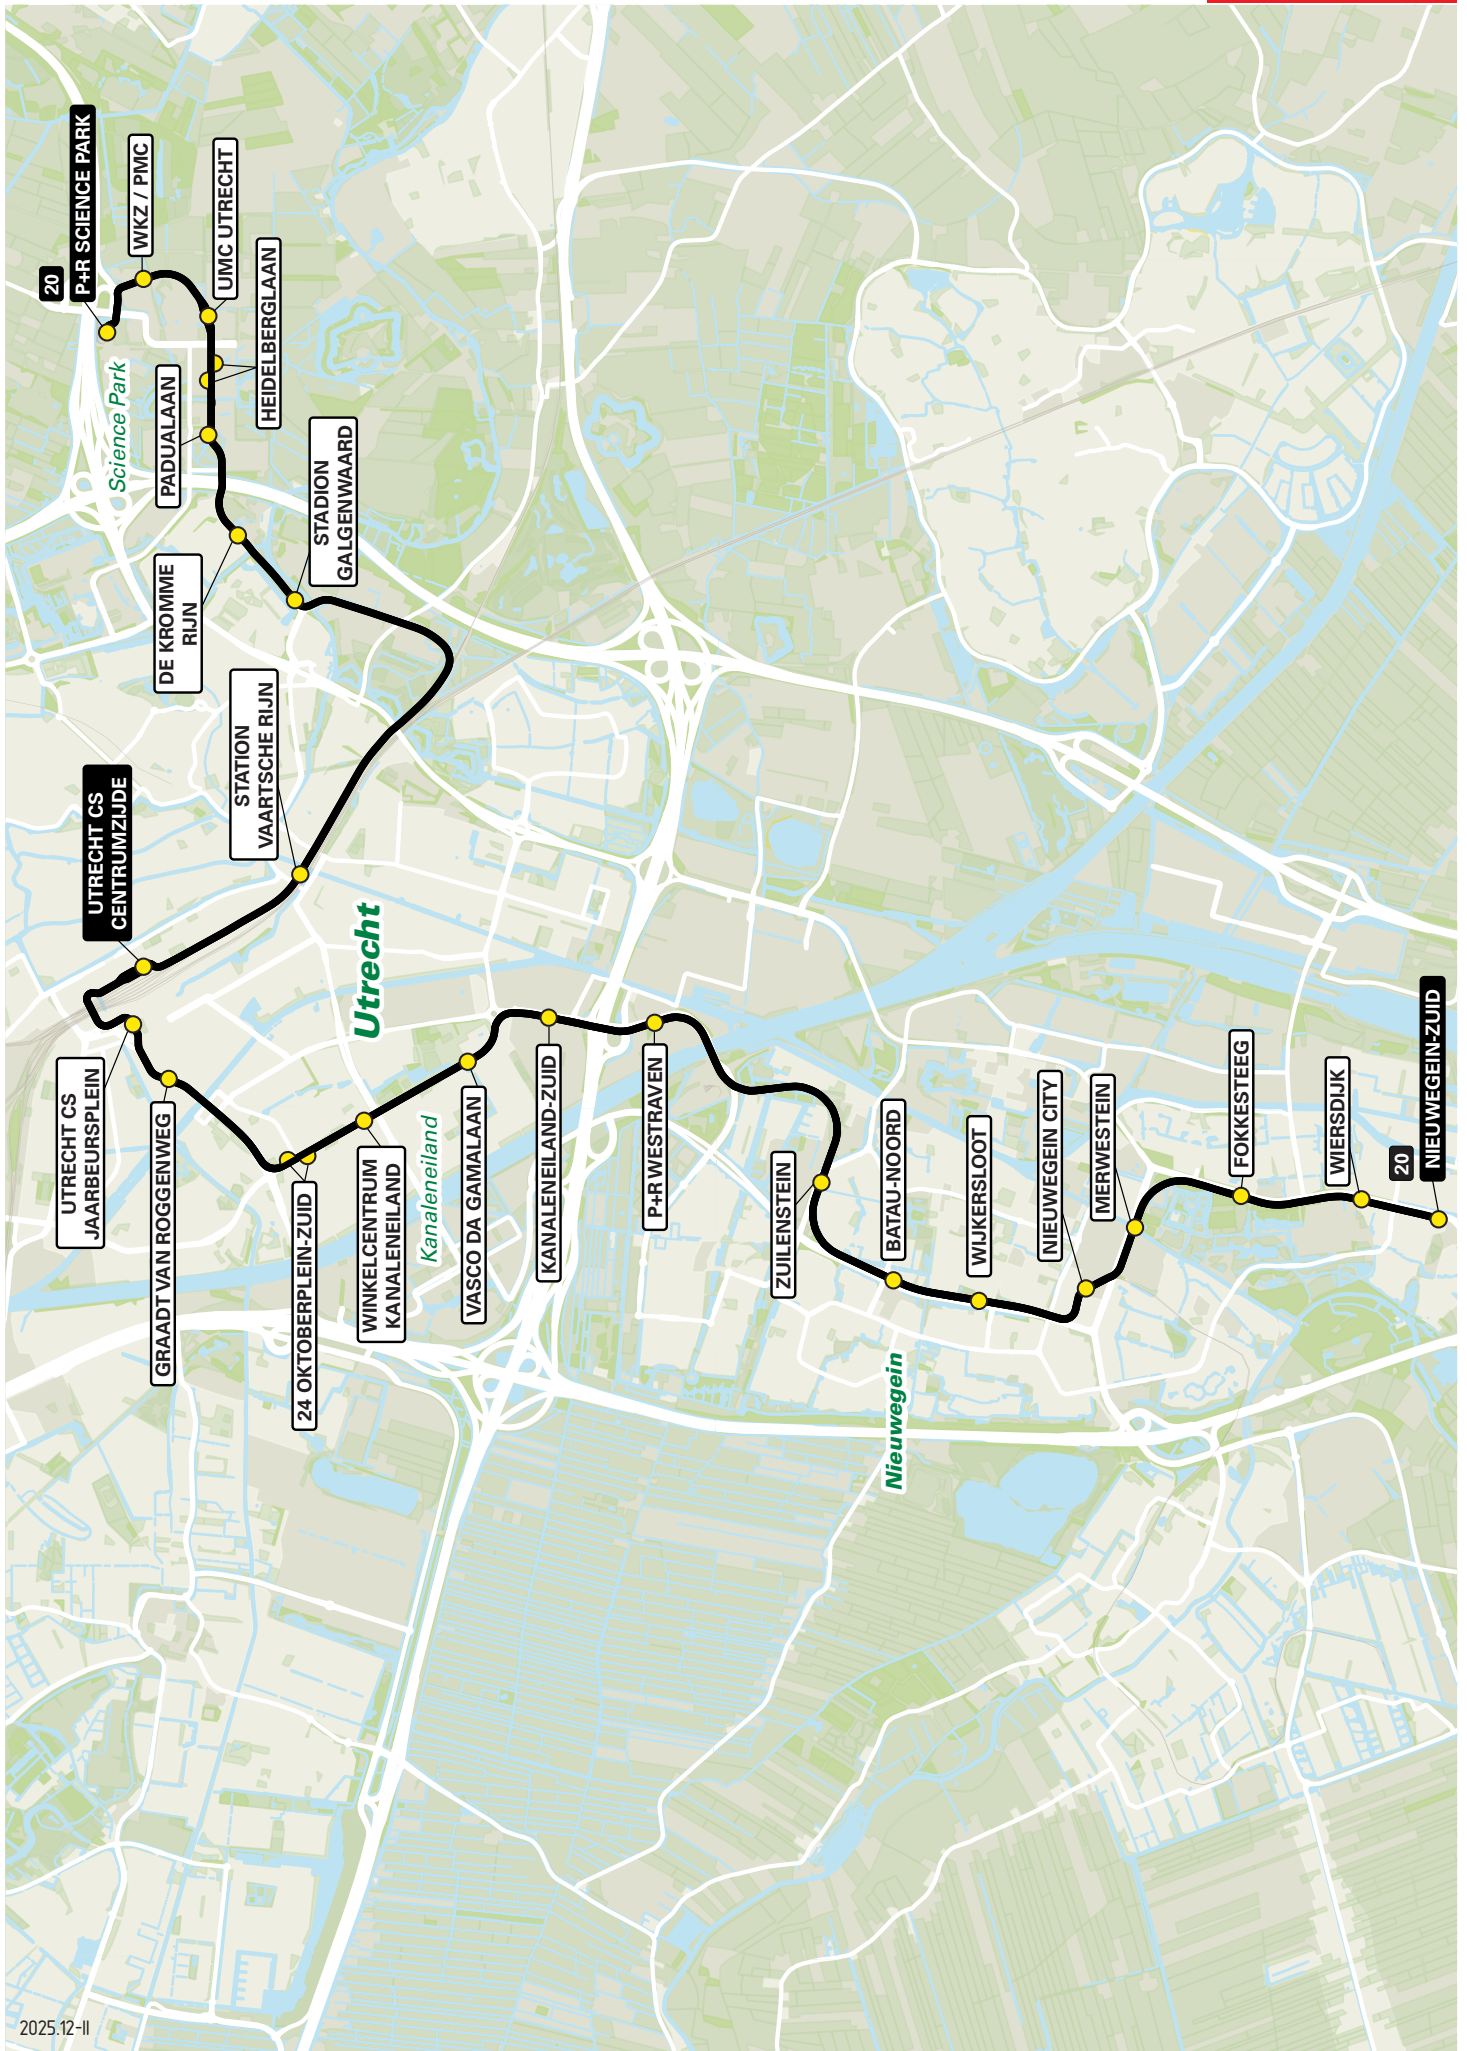

2025.12-11