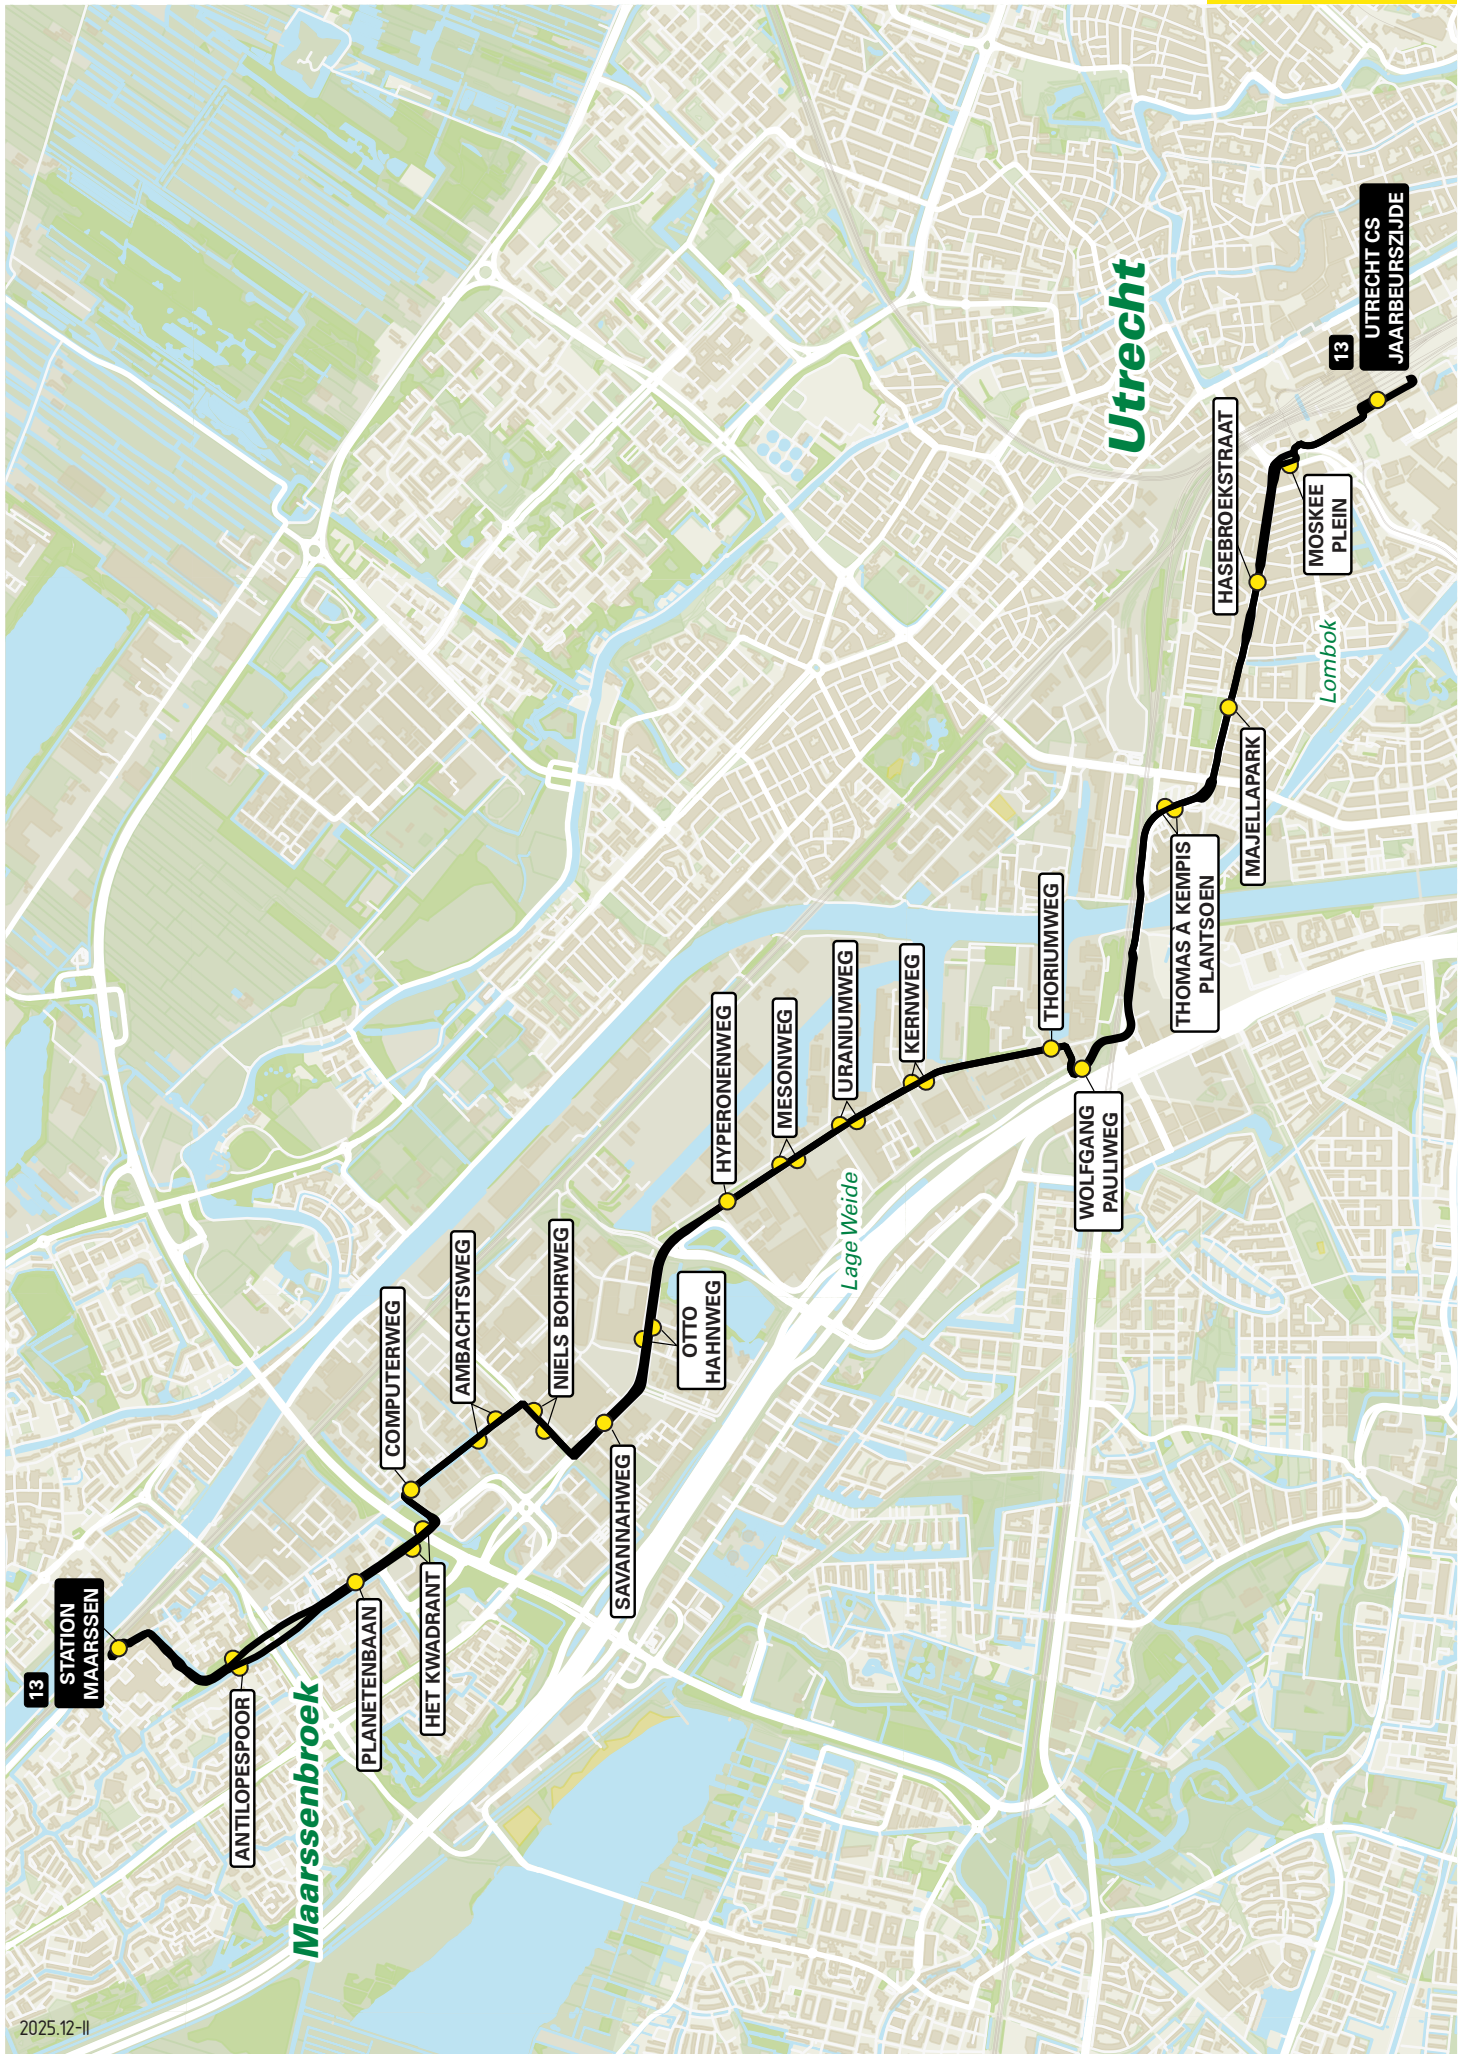

2025.12-II