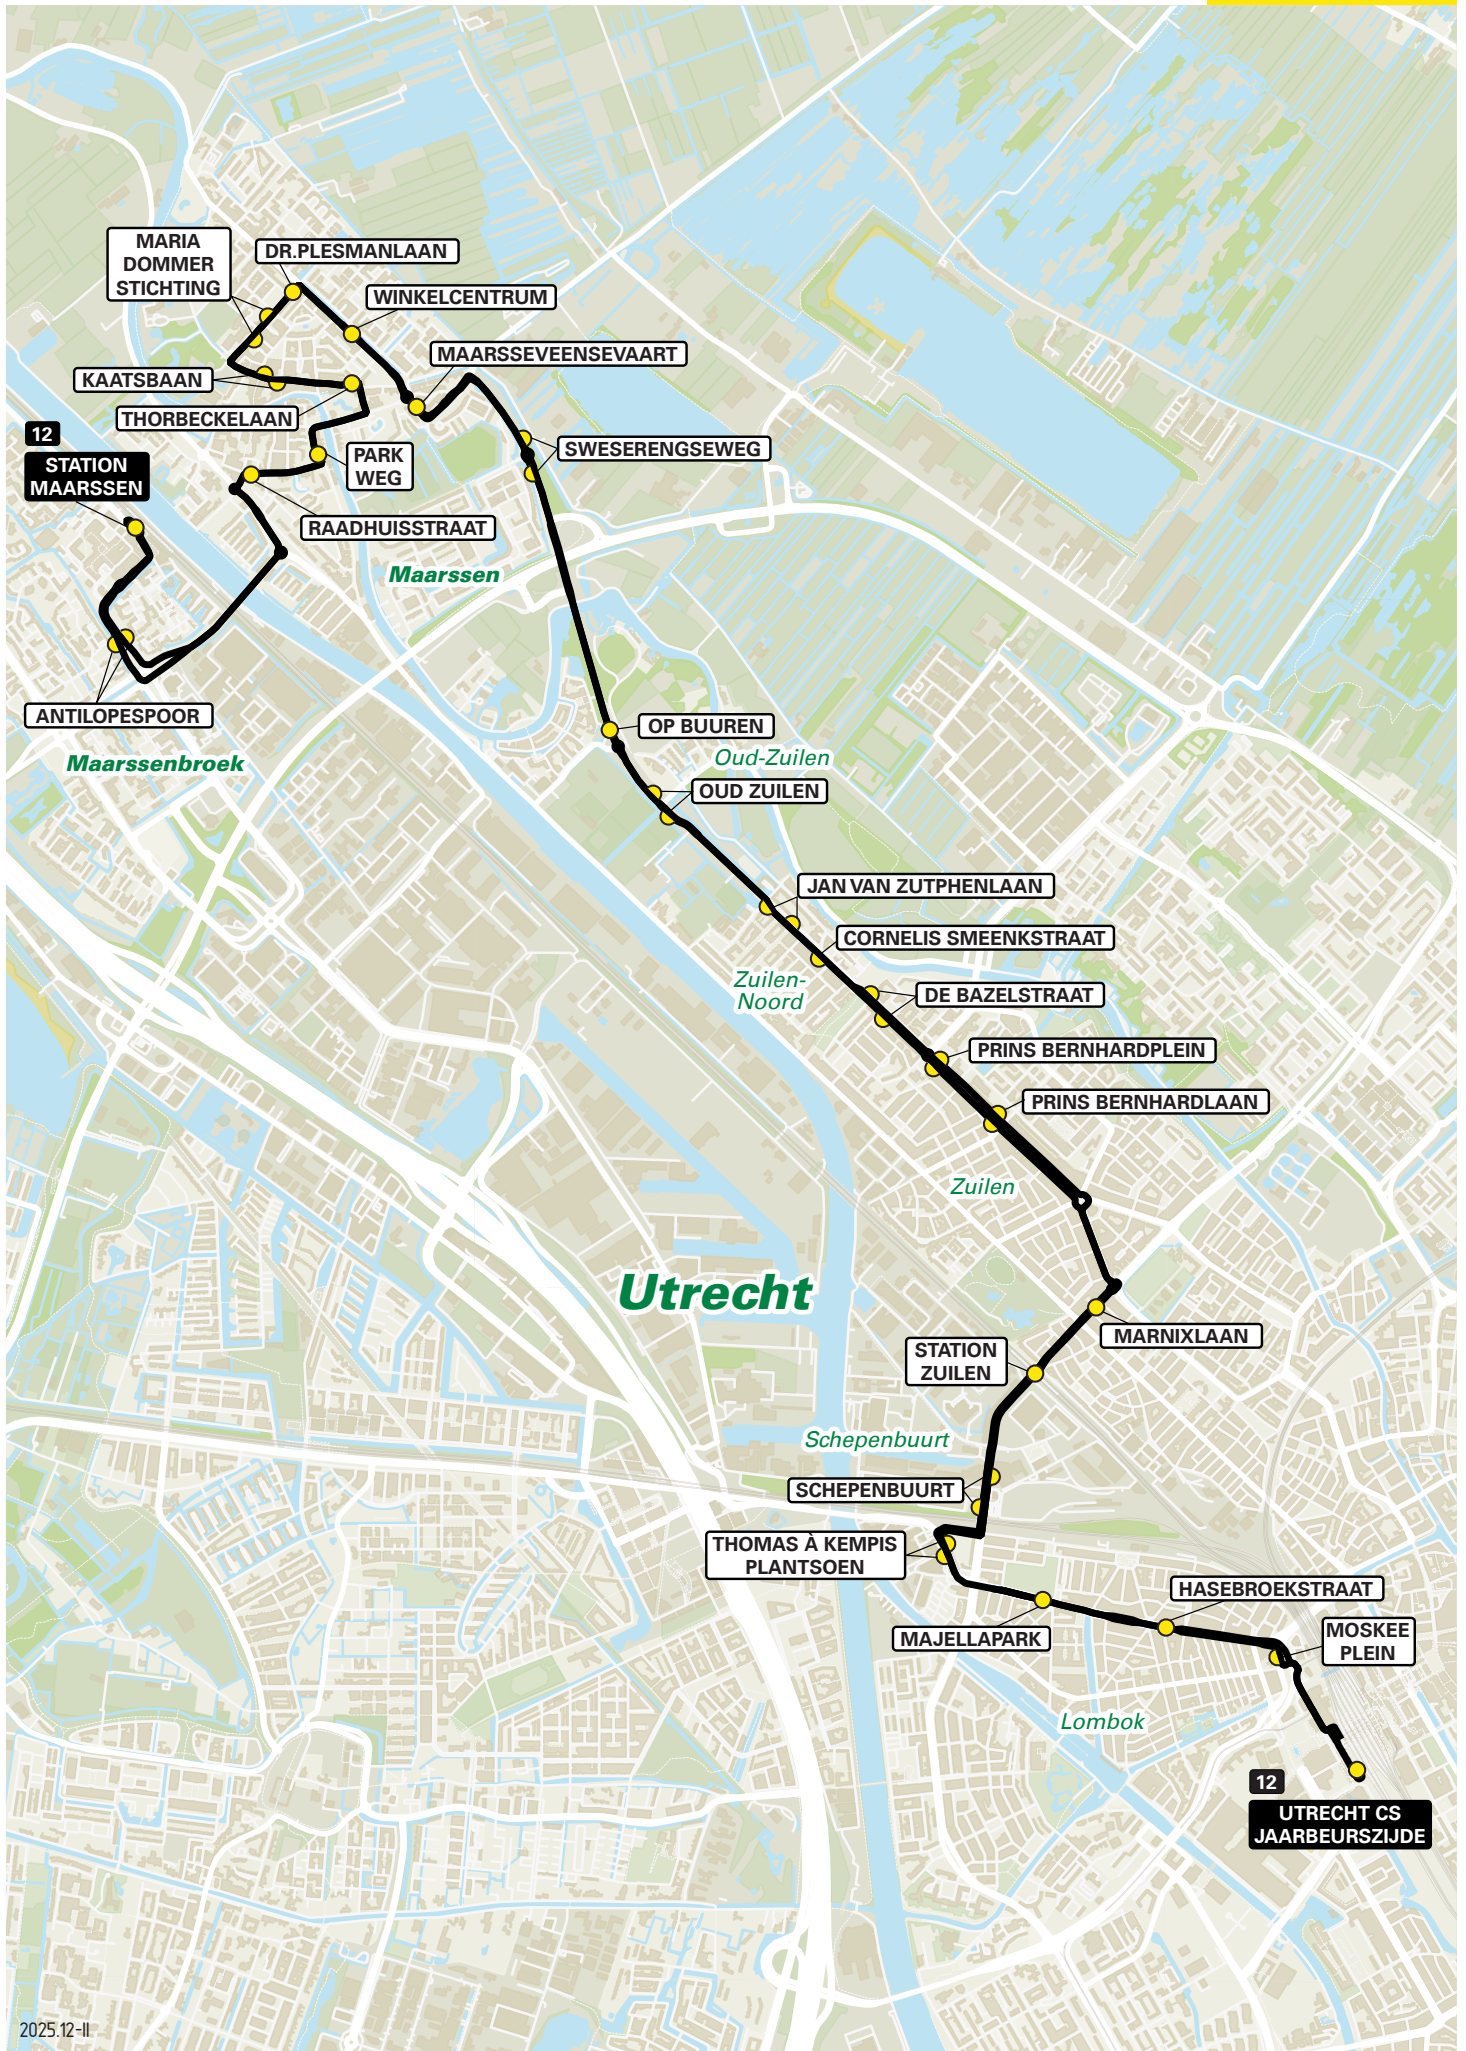

2025.12-II