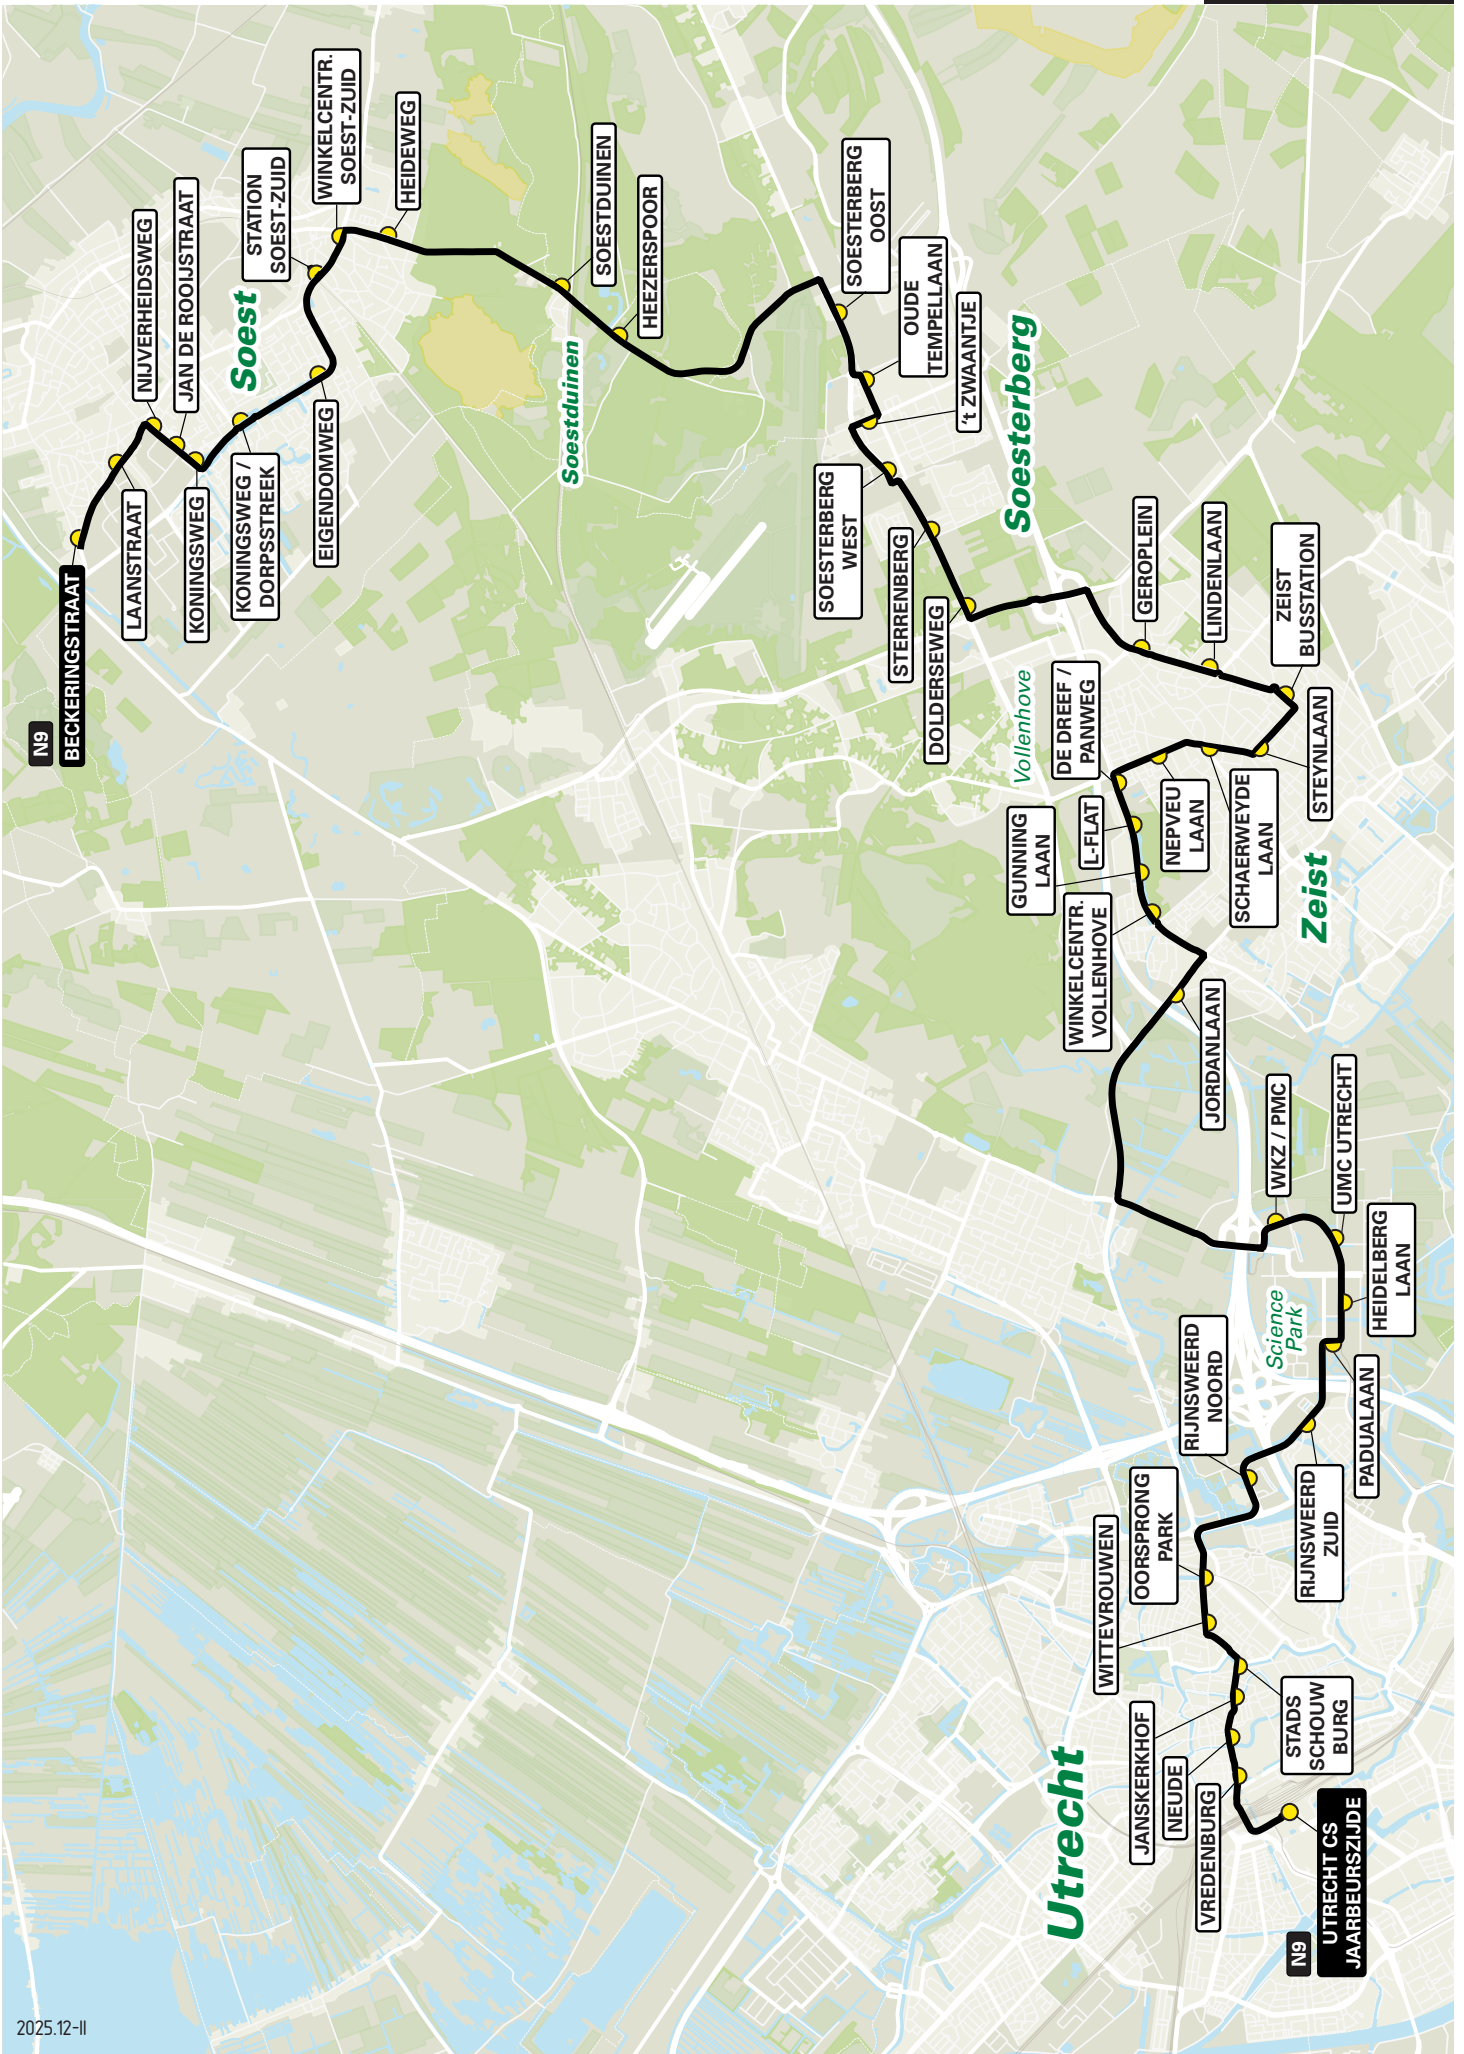

2025.12-II