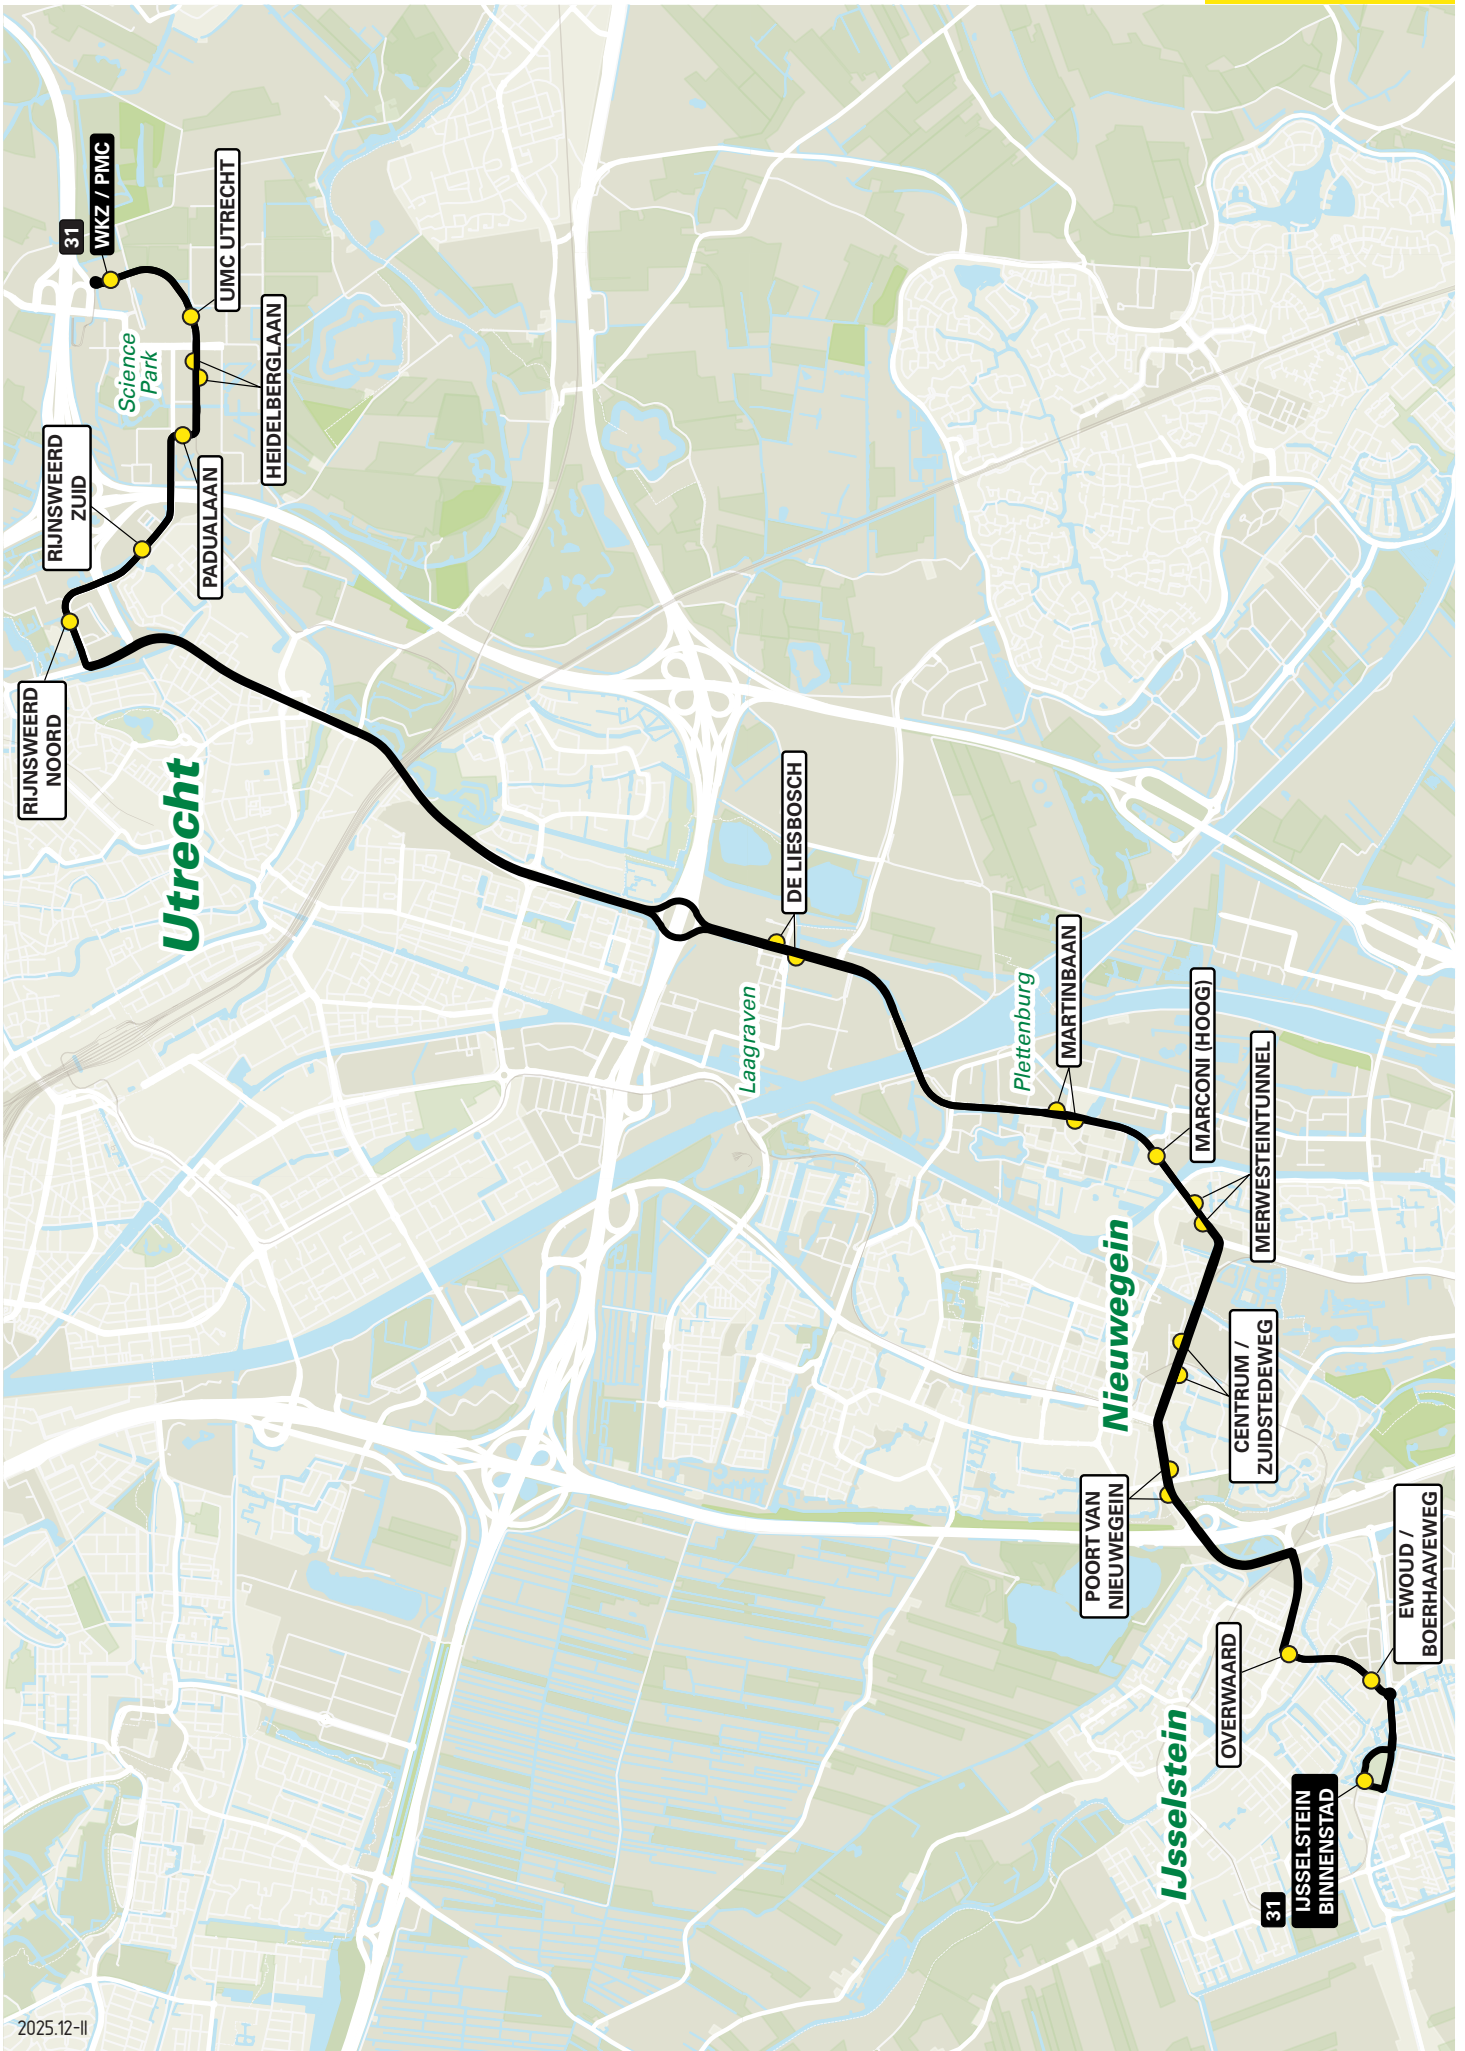

2025.12-II