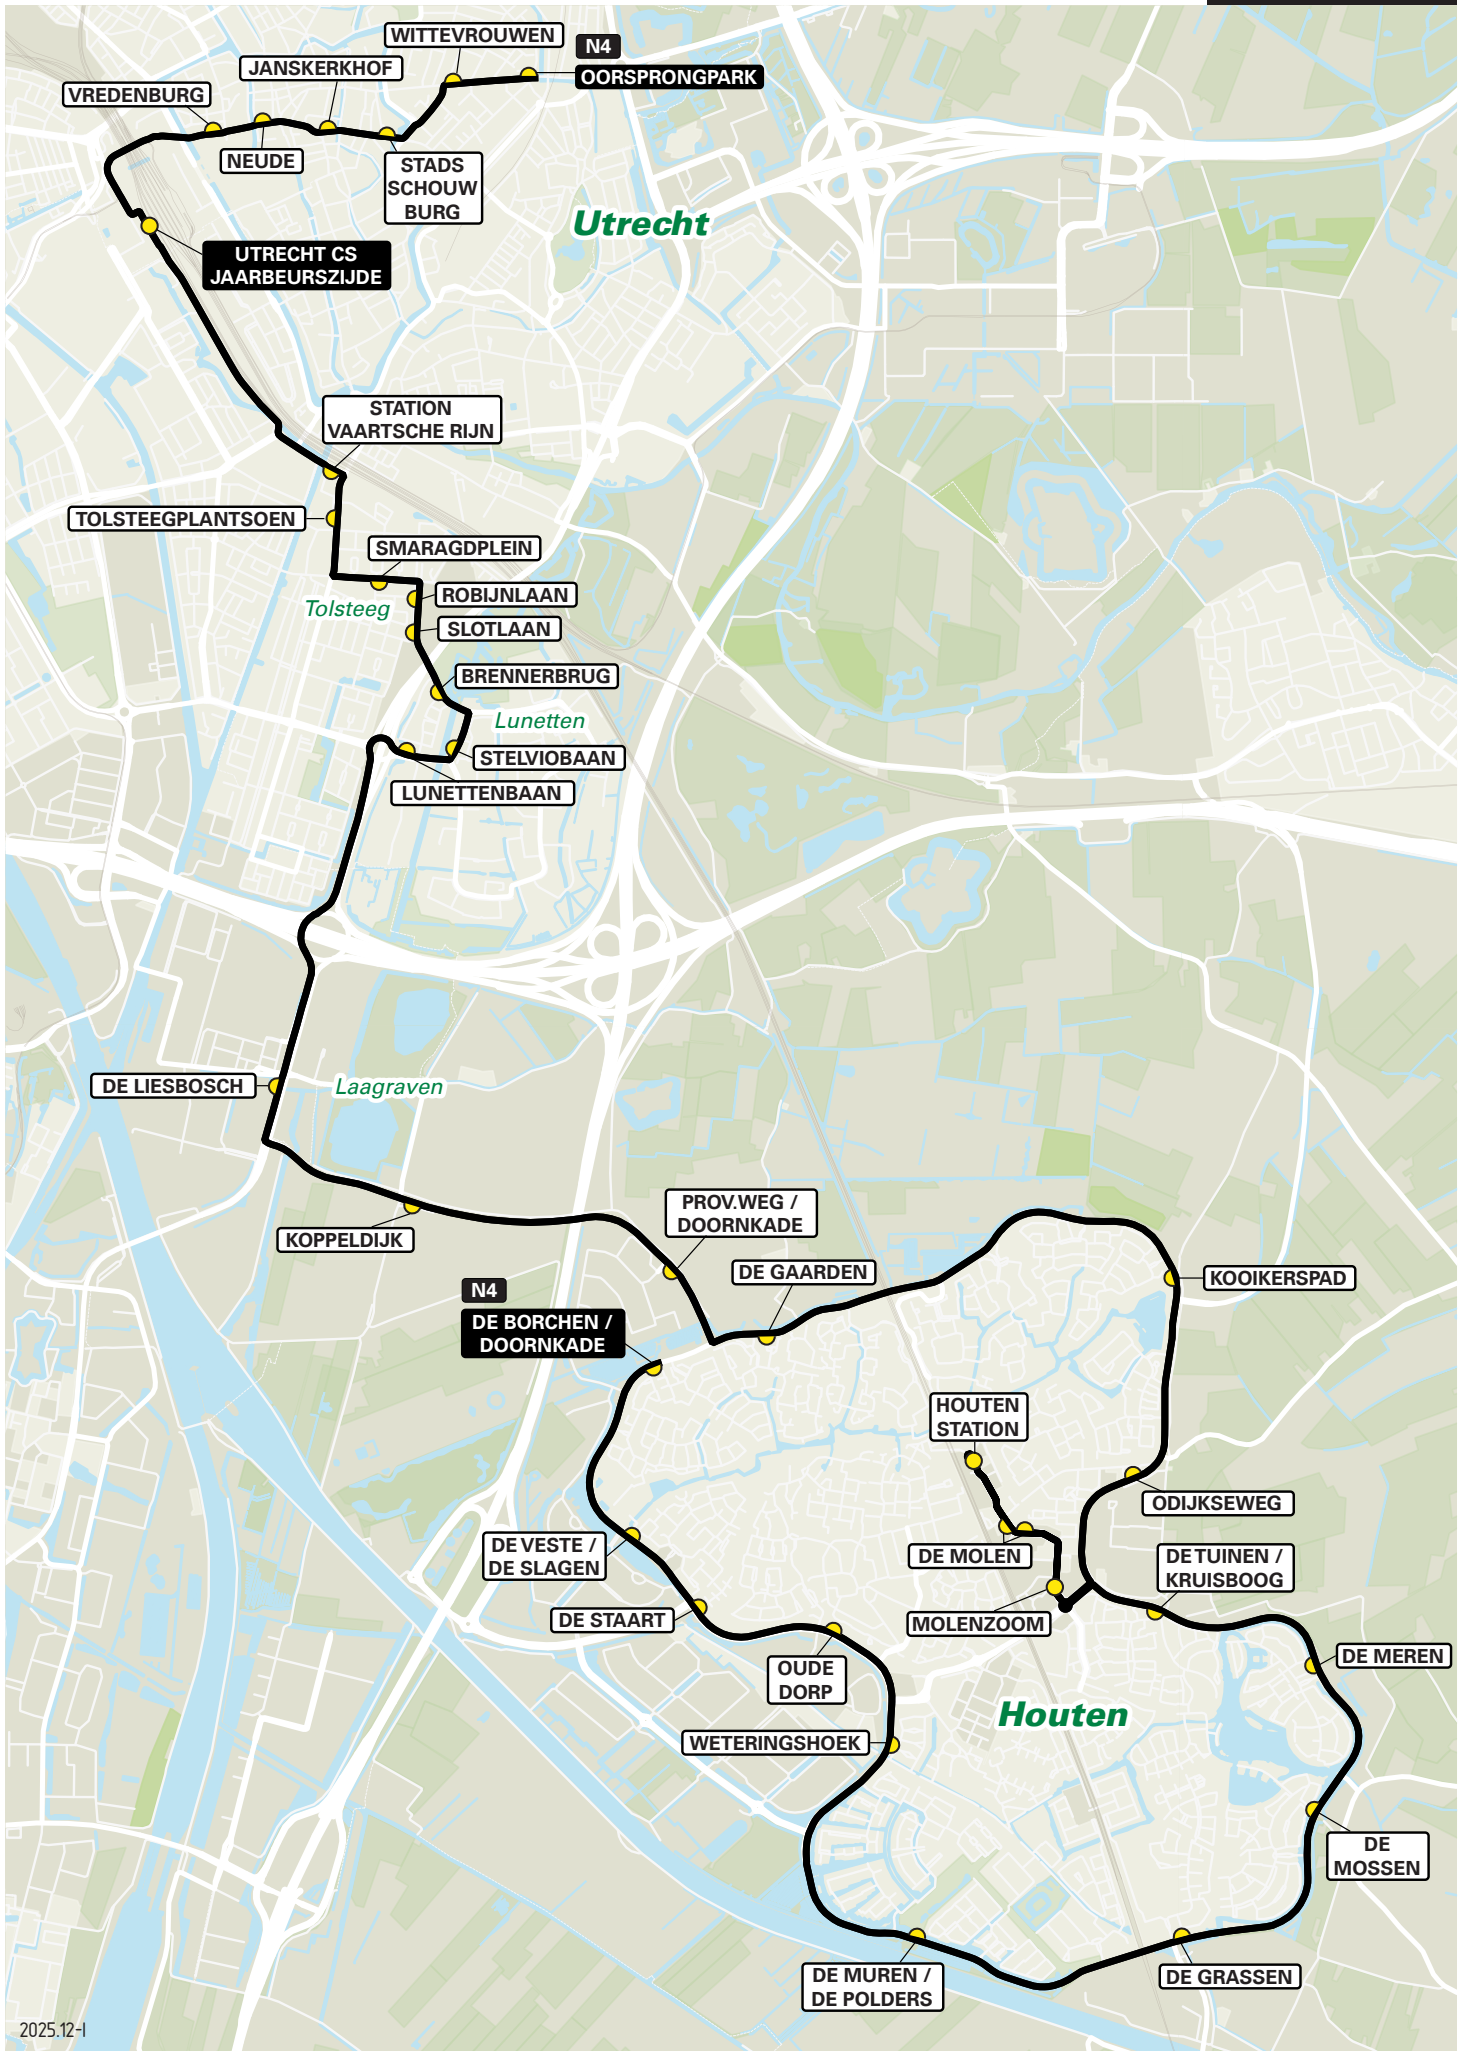

zone	halte	route
5132	IJsselstein-Zuid	Praagsingel
-	-	Boedapestlaan
-	-	Baronieweg
-	IJsselstein Binnenstad	Podiumweg

2026.05-1

Lijn N1 van Utrecht naar Maarssenbroek via Vleuten

zone	halte	route
5000	Oorsprongpark - halte A Wittevrouwen	Biltstraat Biltstraat Kruisstraat Wittevrouwensingel Lucasbolwerk Nobelstraat Janskerkhof Lange Jansstraat Poterstraat Lange Vijstraat Vredenburg Smakelaarsveld Leidseveertunnel Stationsplein Leidseveertunnel Westplein Vleutenseweg Vleutenseweg Vleutenseweg Vleutenseweg Vleutensebaan Centrumboulevard Grauwaartsingel Melissekade Busbaan Parkwijk Busbaan Parkwijk Busbaan De Woerd Rijksstraatweg Rijksstraatweg Rijksstraatweg Busbaan Veldhuizen Busbaan Veldhuizen Busbaan Vleuterweide Busbaan Vleuterweide Busbaan Vleuterweide De Sporesingel De Sporeplein Professor Titus Brandsmalaan Bottensteinweg Pastoor Ohlaan Hindersteinlaan De Tol Griendhoeve Vrijthof Jacob Marisplein Rubenslaan Schoolstraat Maarsseweg Willy Posthumushaghe Burgemeester Waverijnweg Vogelweg Vogelweg Vogelweg Vogelweg Vogelweg Safariweg Safariweg Safariweg Ruijteweg Ruijteweg
5111	Utrecht CS Jaarbeurszijde - C3	
	Hasebroekstraat Majellapark Thomas à Kempisplantsoen	
	Station Leidsche Rijn - halte E Centrumboulevard	
	Korlanderstraat Eerste Westerparklaan De Meern Oost Meernbrug Boekbinderslaan De Balië Europaweg Veldhuizen De Tuinlanden Vleuterweide Centrum Eykenstein	
5120	Station Vleuten - B Bottensteinweg Alenveldpark De Reit Vrijthof	
5925	Rubenslaan Haarrijn Duivenkamp/Fazantenkamp Pauwenkamp/Reigerskamp Spechtenkamp/Valkenkamp Spechtenkamp/Zwanenkamp Vogelweg/Zwanenkamp Zebraspoor Kamelenspoor Station Maarssen Antilopespoor Planetenbaan Het Kwadrant	