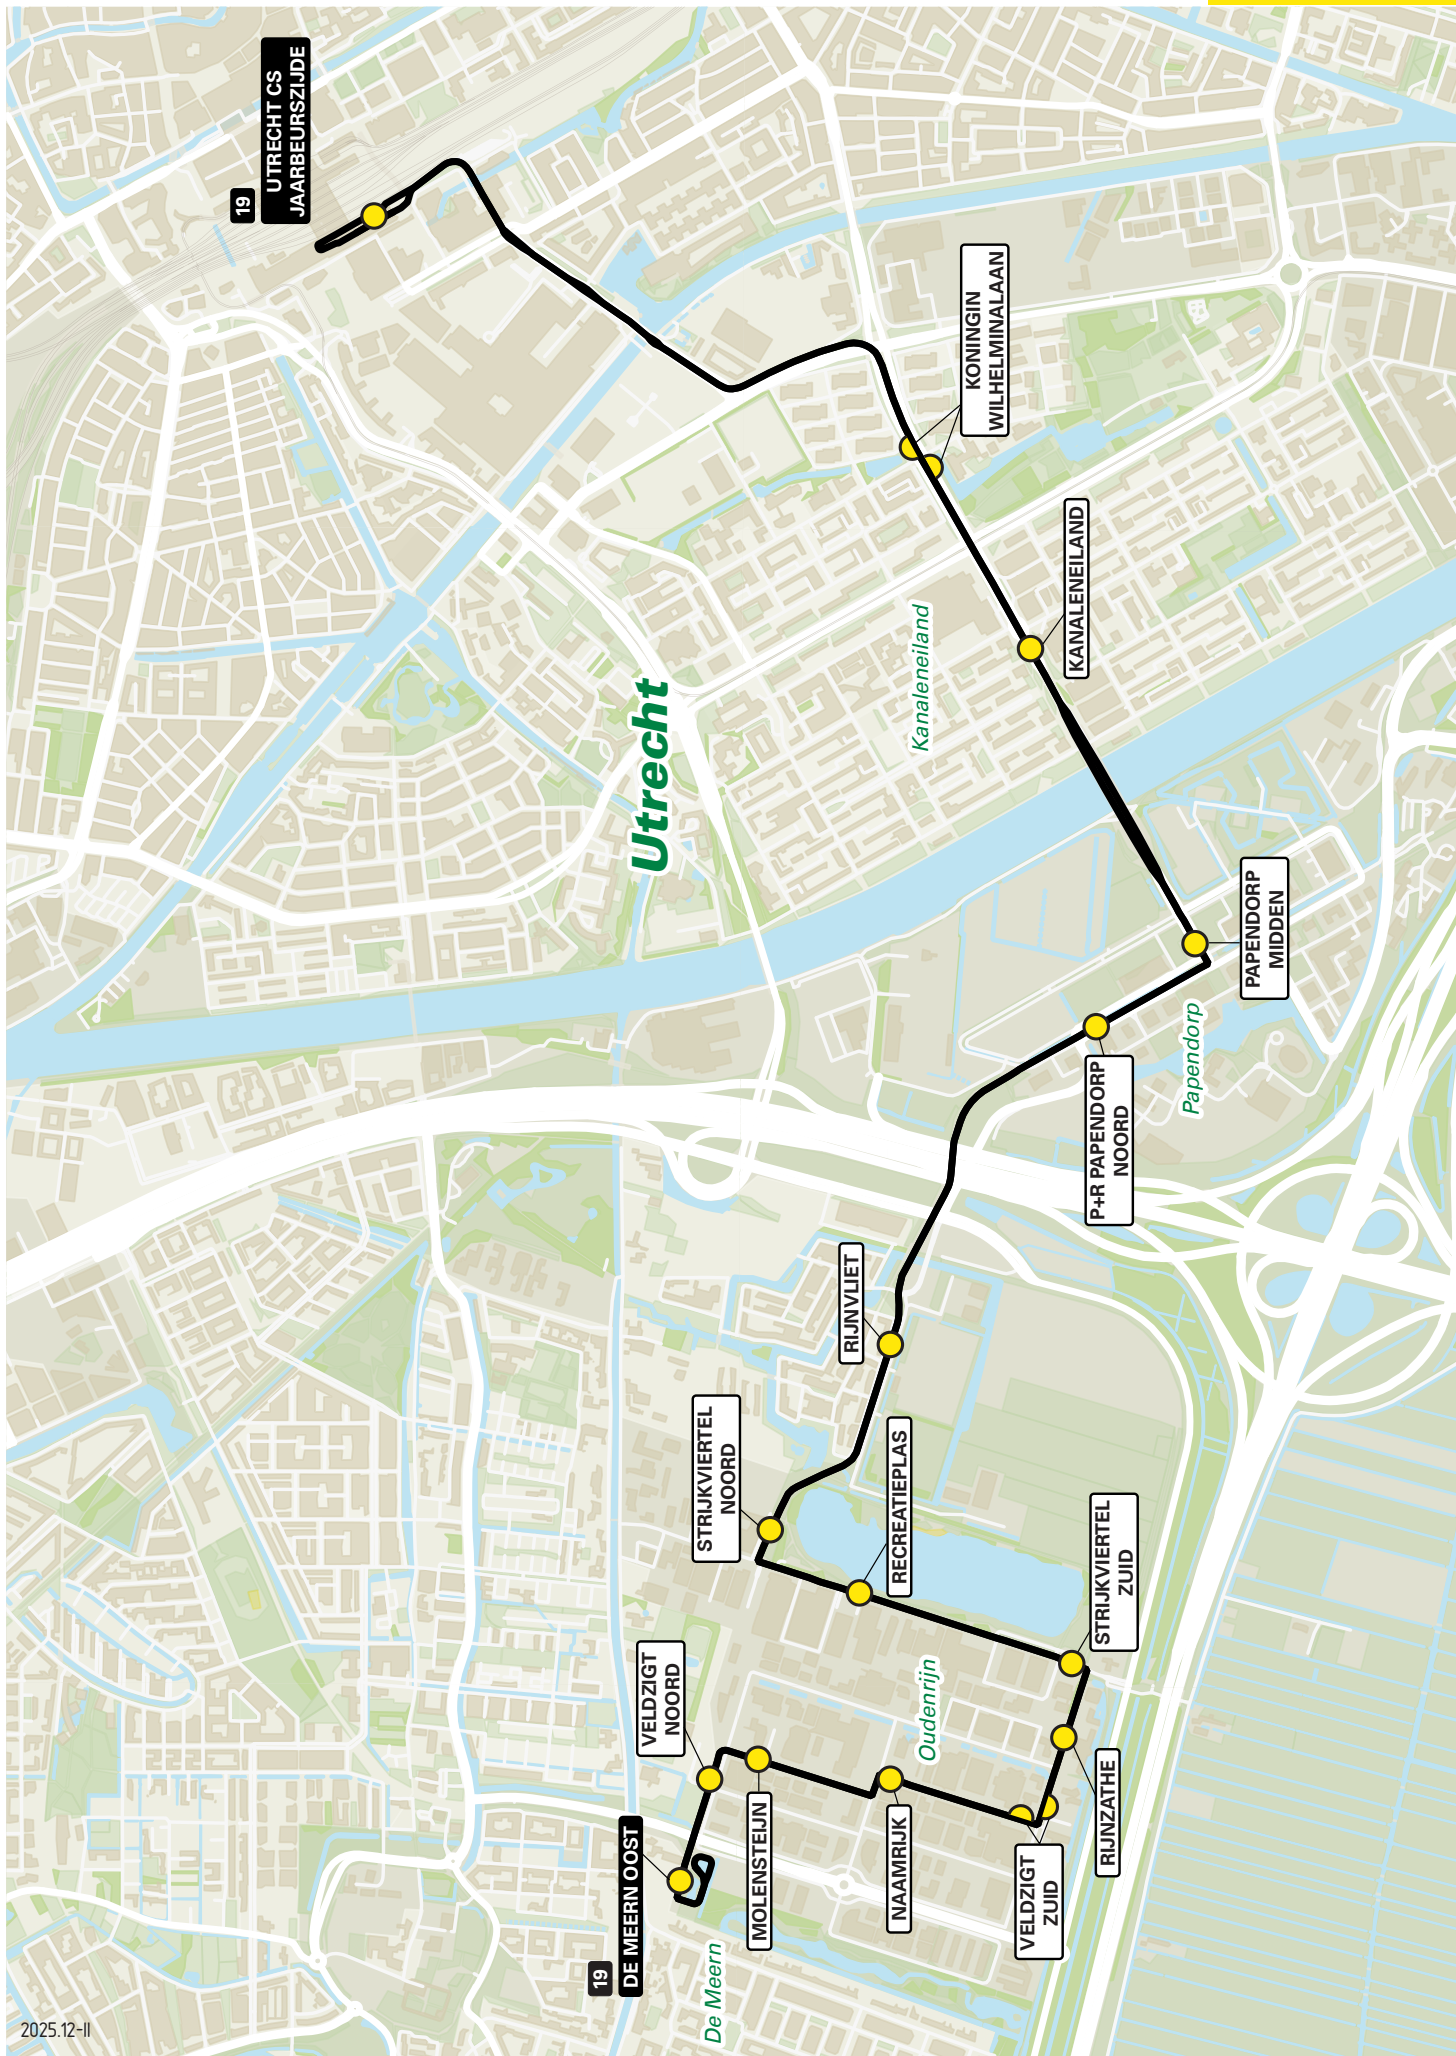

2025.12-II