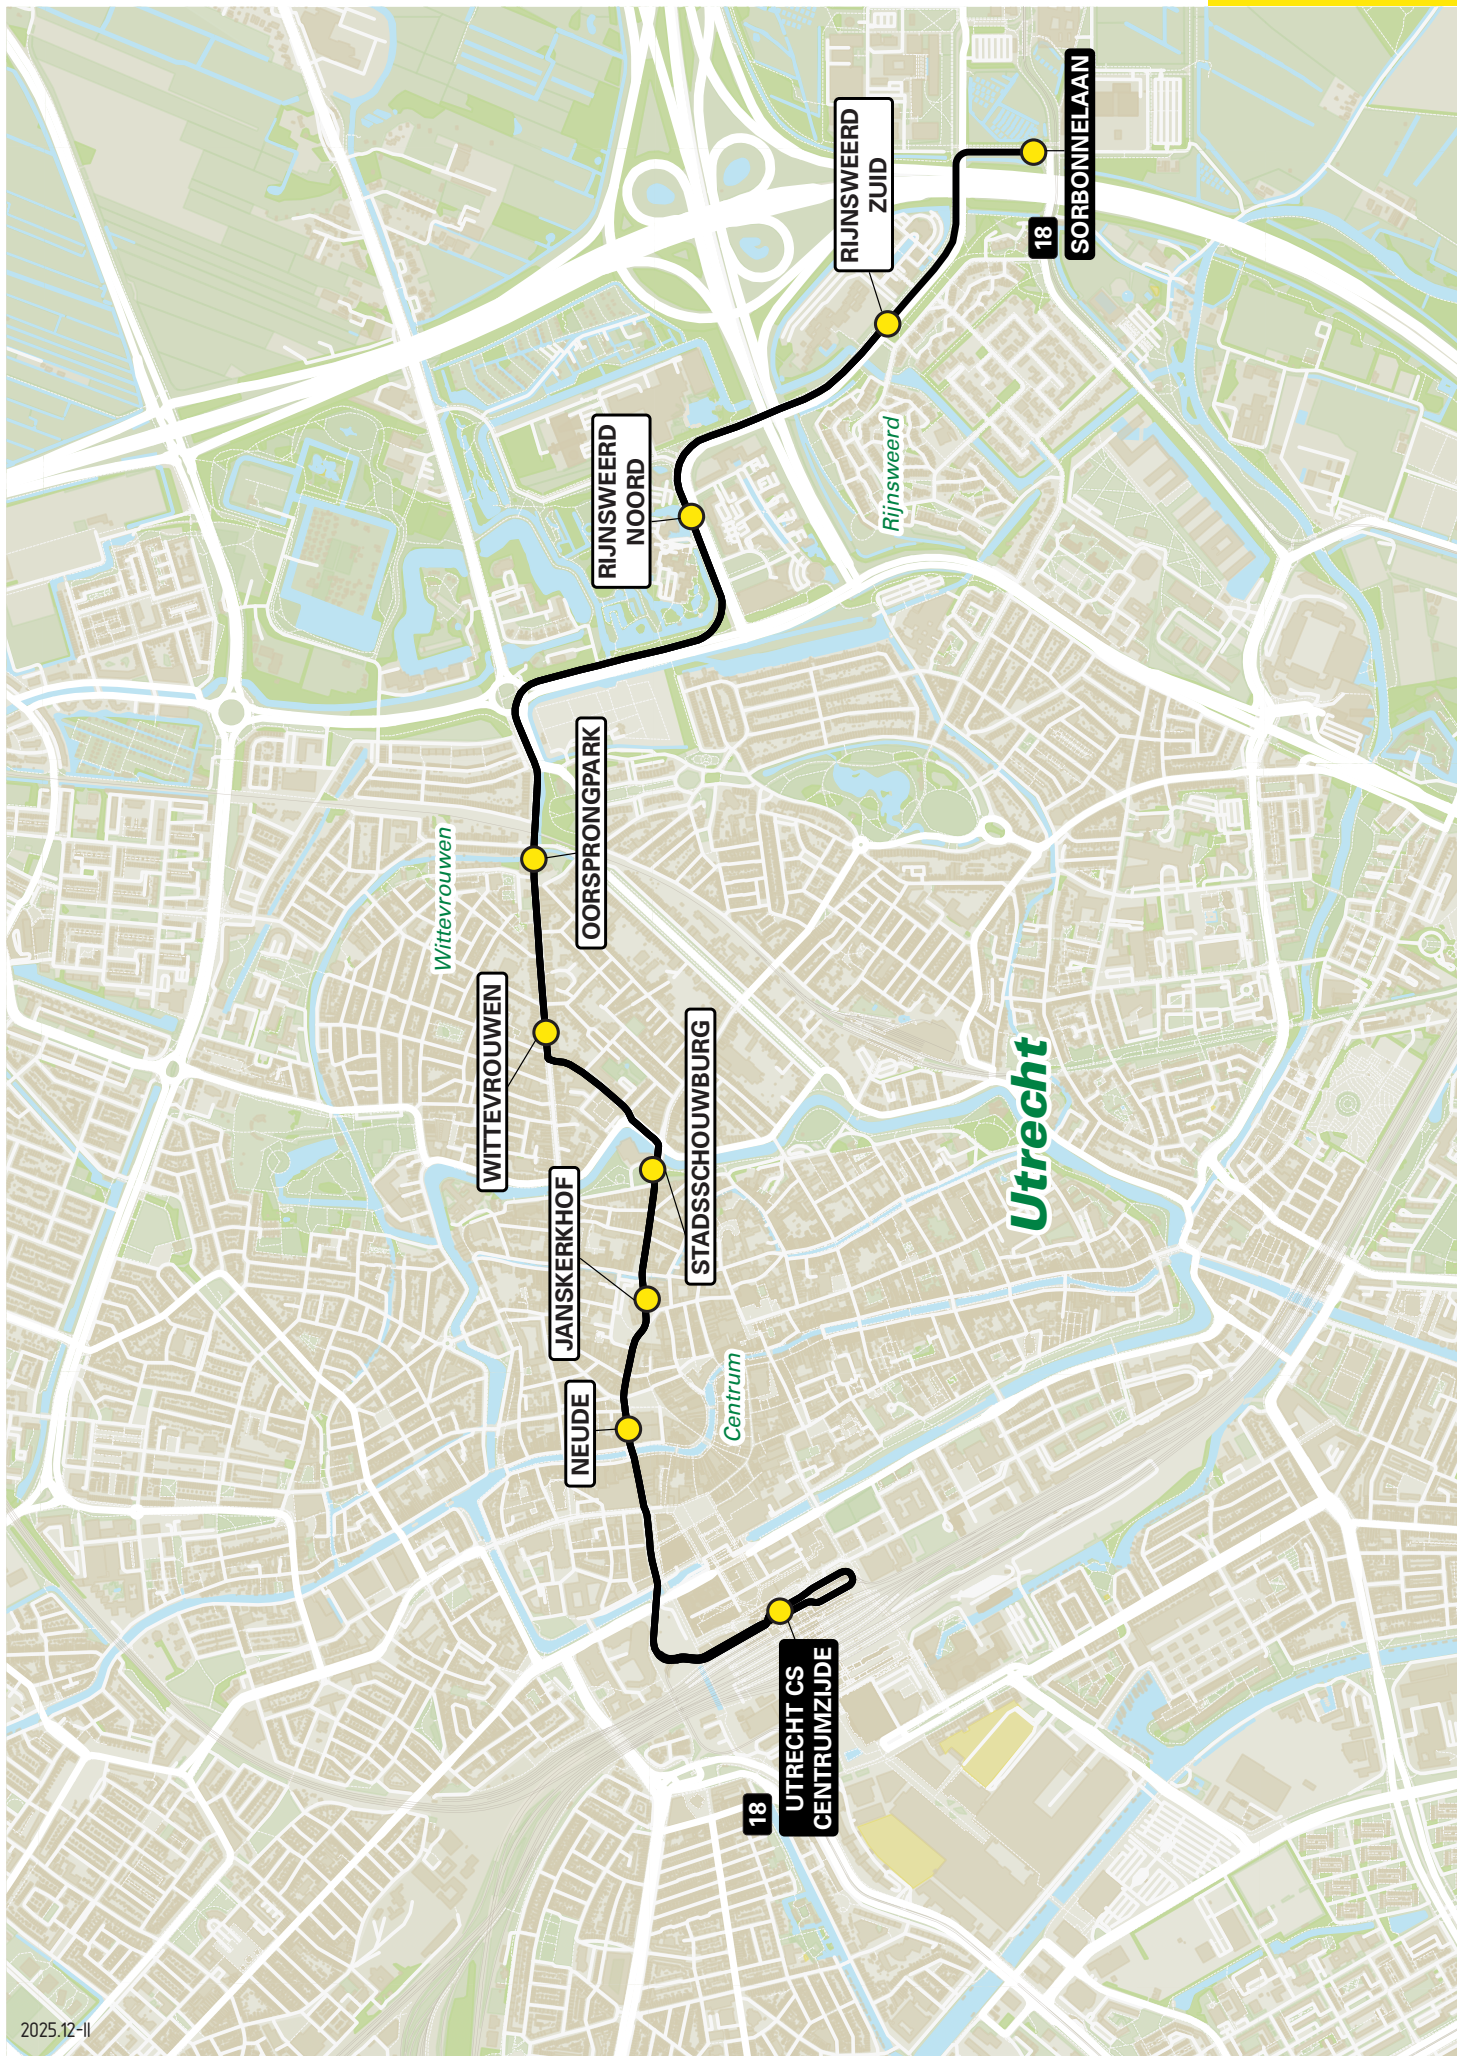

2025.12-II