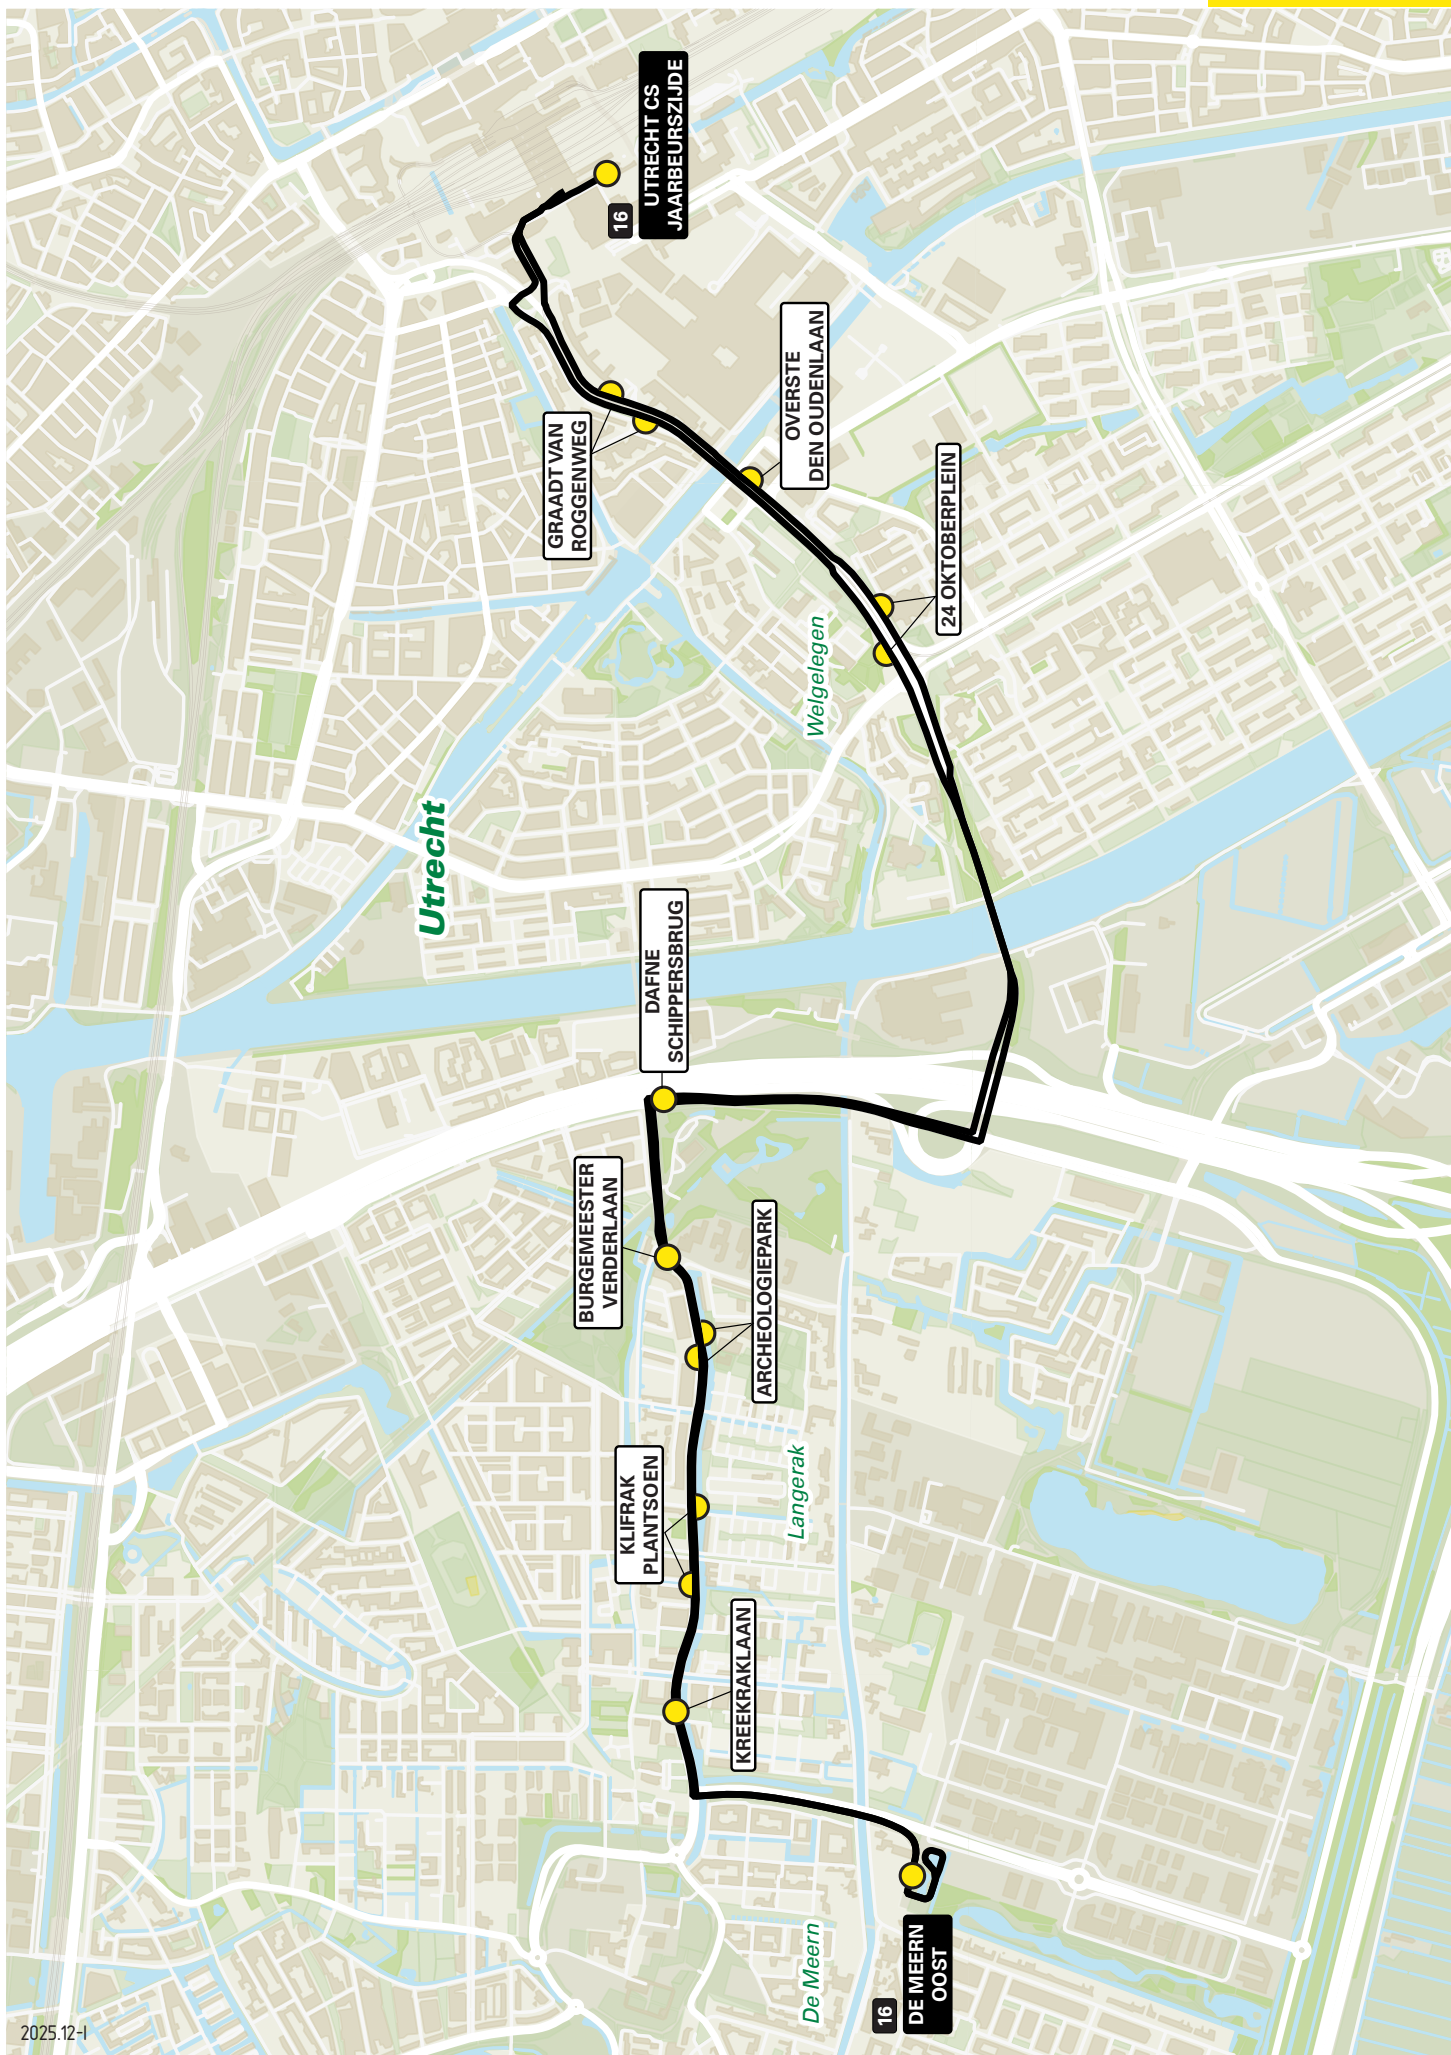

Lijn 13 van Maarssen naar Utrecht CS via Lage Weide

zone	halte	route
5925	Station Maarssen	Safariweg
	Antilopespoor	Safariweg
	Planetenbaan	Ruimtweg
	Het Kwadrant	Ruimtweg
5914	-	Meteorenweg
	Computerweg	Maarssebroeksedijk
	Ambachtsweg	Maarssebroeksedijk
	Niels Bohrweg	Niels Bohrweg
	Savannahweg	Atoomweg
	Otto Hahnweg	Atoomweg
	Hyperonenweg	Atoomweg
	Mesonweg	Atoomweg
	Uraniumweg	Atoomweg
	Kernweg	Atoomweg
	Thoriumweg	Atoomweg
-	-	Thoriumweg
	Wolfgang Pauliweg	Wolfgang Pauliweg
-	-	Vleutensebaan
5000	-	Vleutenseweg
	Thomas à Kempisplantsoen	Vleutenseweg
	Majellapark	Vleutenseweg
	Hasebroekstraat	Vleutenseweg
	Moskeplein	Westplein
-	-	Leidseveertunnel
	Utrecht CS Jaarbeurszijde	Dichtersplein

2025.12-II

Lijn 16 van De Meern-Oost via Langerak naar Rijnsweerd

zone	halte	route
5111	De Meern-Oost Kreekraklaan Klifrakplantsoen Archeologiepark Burgemeester Verderlaan Dafne Schippersbrug	Busbaan De Woerd Langerakbaan Langerakbaan Langerakbaan Langerakbaan Stadsbaan Ds. Martin Luther Kinglaan Weg der Verenigde Naties Weg der Verenigde Naties Graadt van Roggenweg Croeselaan Jaarbeursplein Dichtersplein
5000	- 24 Oktoberplein Overste den Oudenlaan Graadt van Roggenweg - - Utrecht CS Jaarbeurszijde	

Lijn 16 van Utrecht CS naar De Meern-Oost via Langerak

zone	halte	route
5000	Utrecht CS Jaarbeurszijde - D4 - - Graadt van Roggenweg 24 Oktoberplein - - Dafne Schippersbrug Burgemeester Verderlaan Archeologiepark Klifrakplantsoen Kreekraklaan De Meern-Oost	Dichtersplein Jaarbeursplein Croeselaan Graadt van Roggenweg Weg der Verenigde Naties Ds. Martin Luther Kinglaan Stadsbaan Langerakbaan Langerakbaan Langerakbaan Langerakbaan Langerakbaan Busbaan De Woerd
5111		