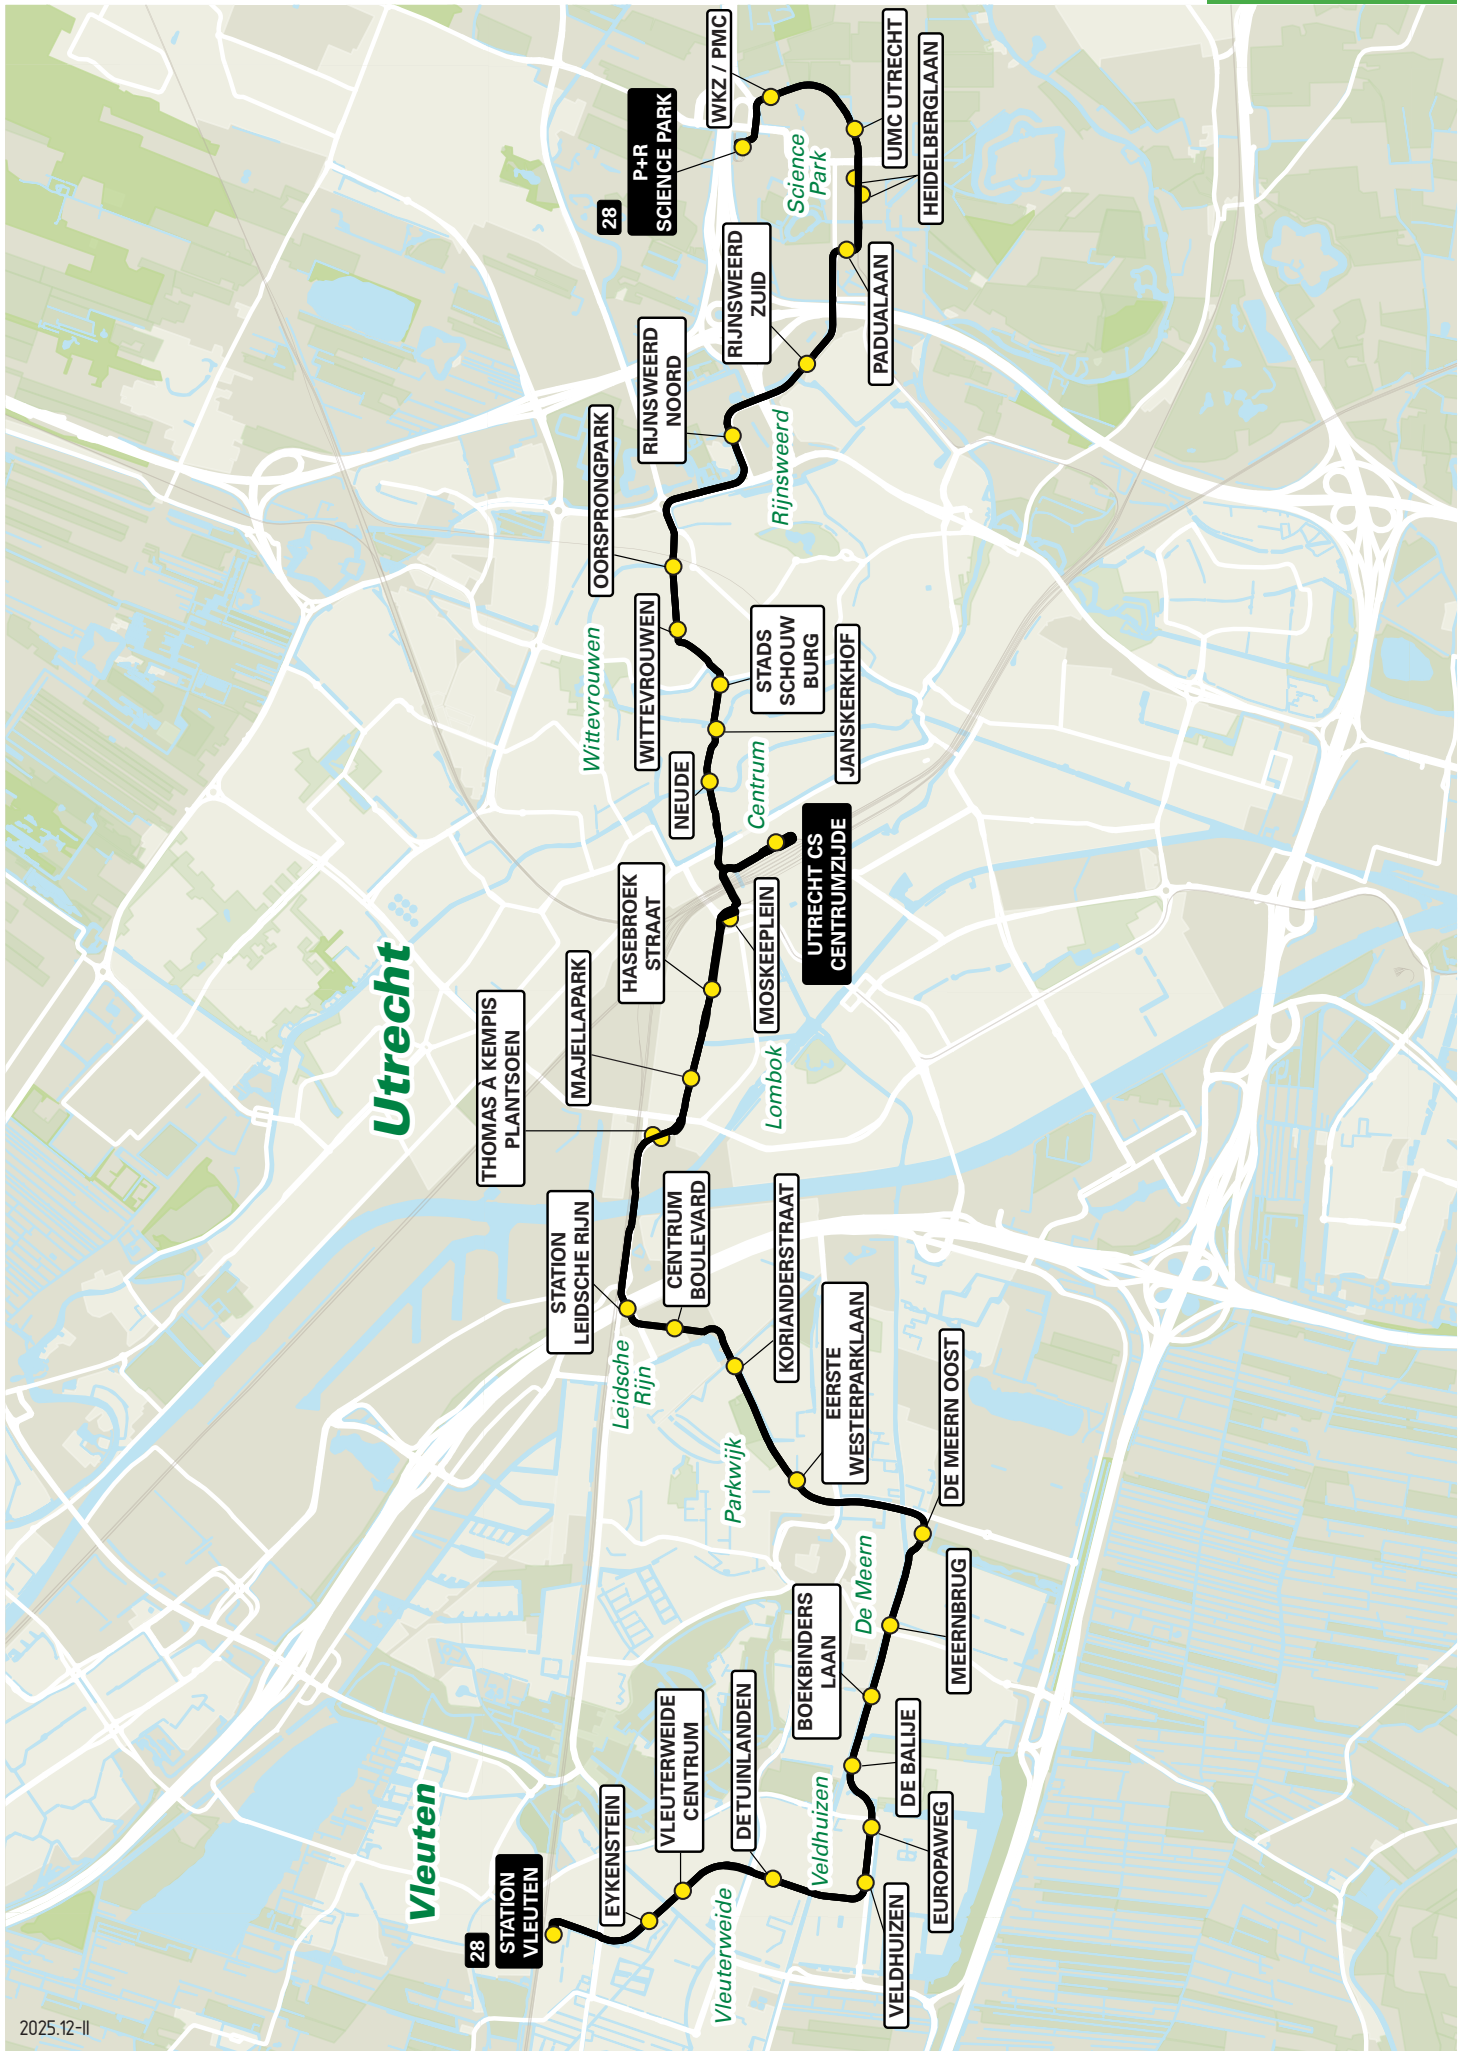

2025.12-II