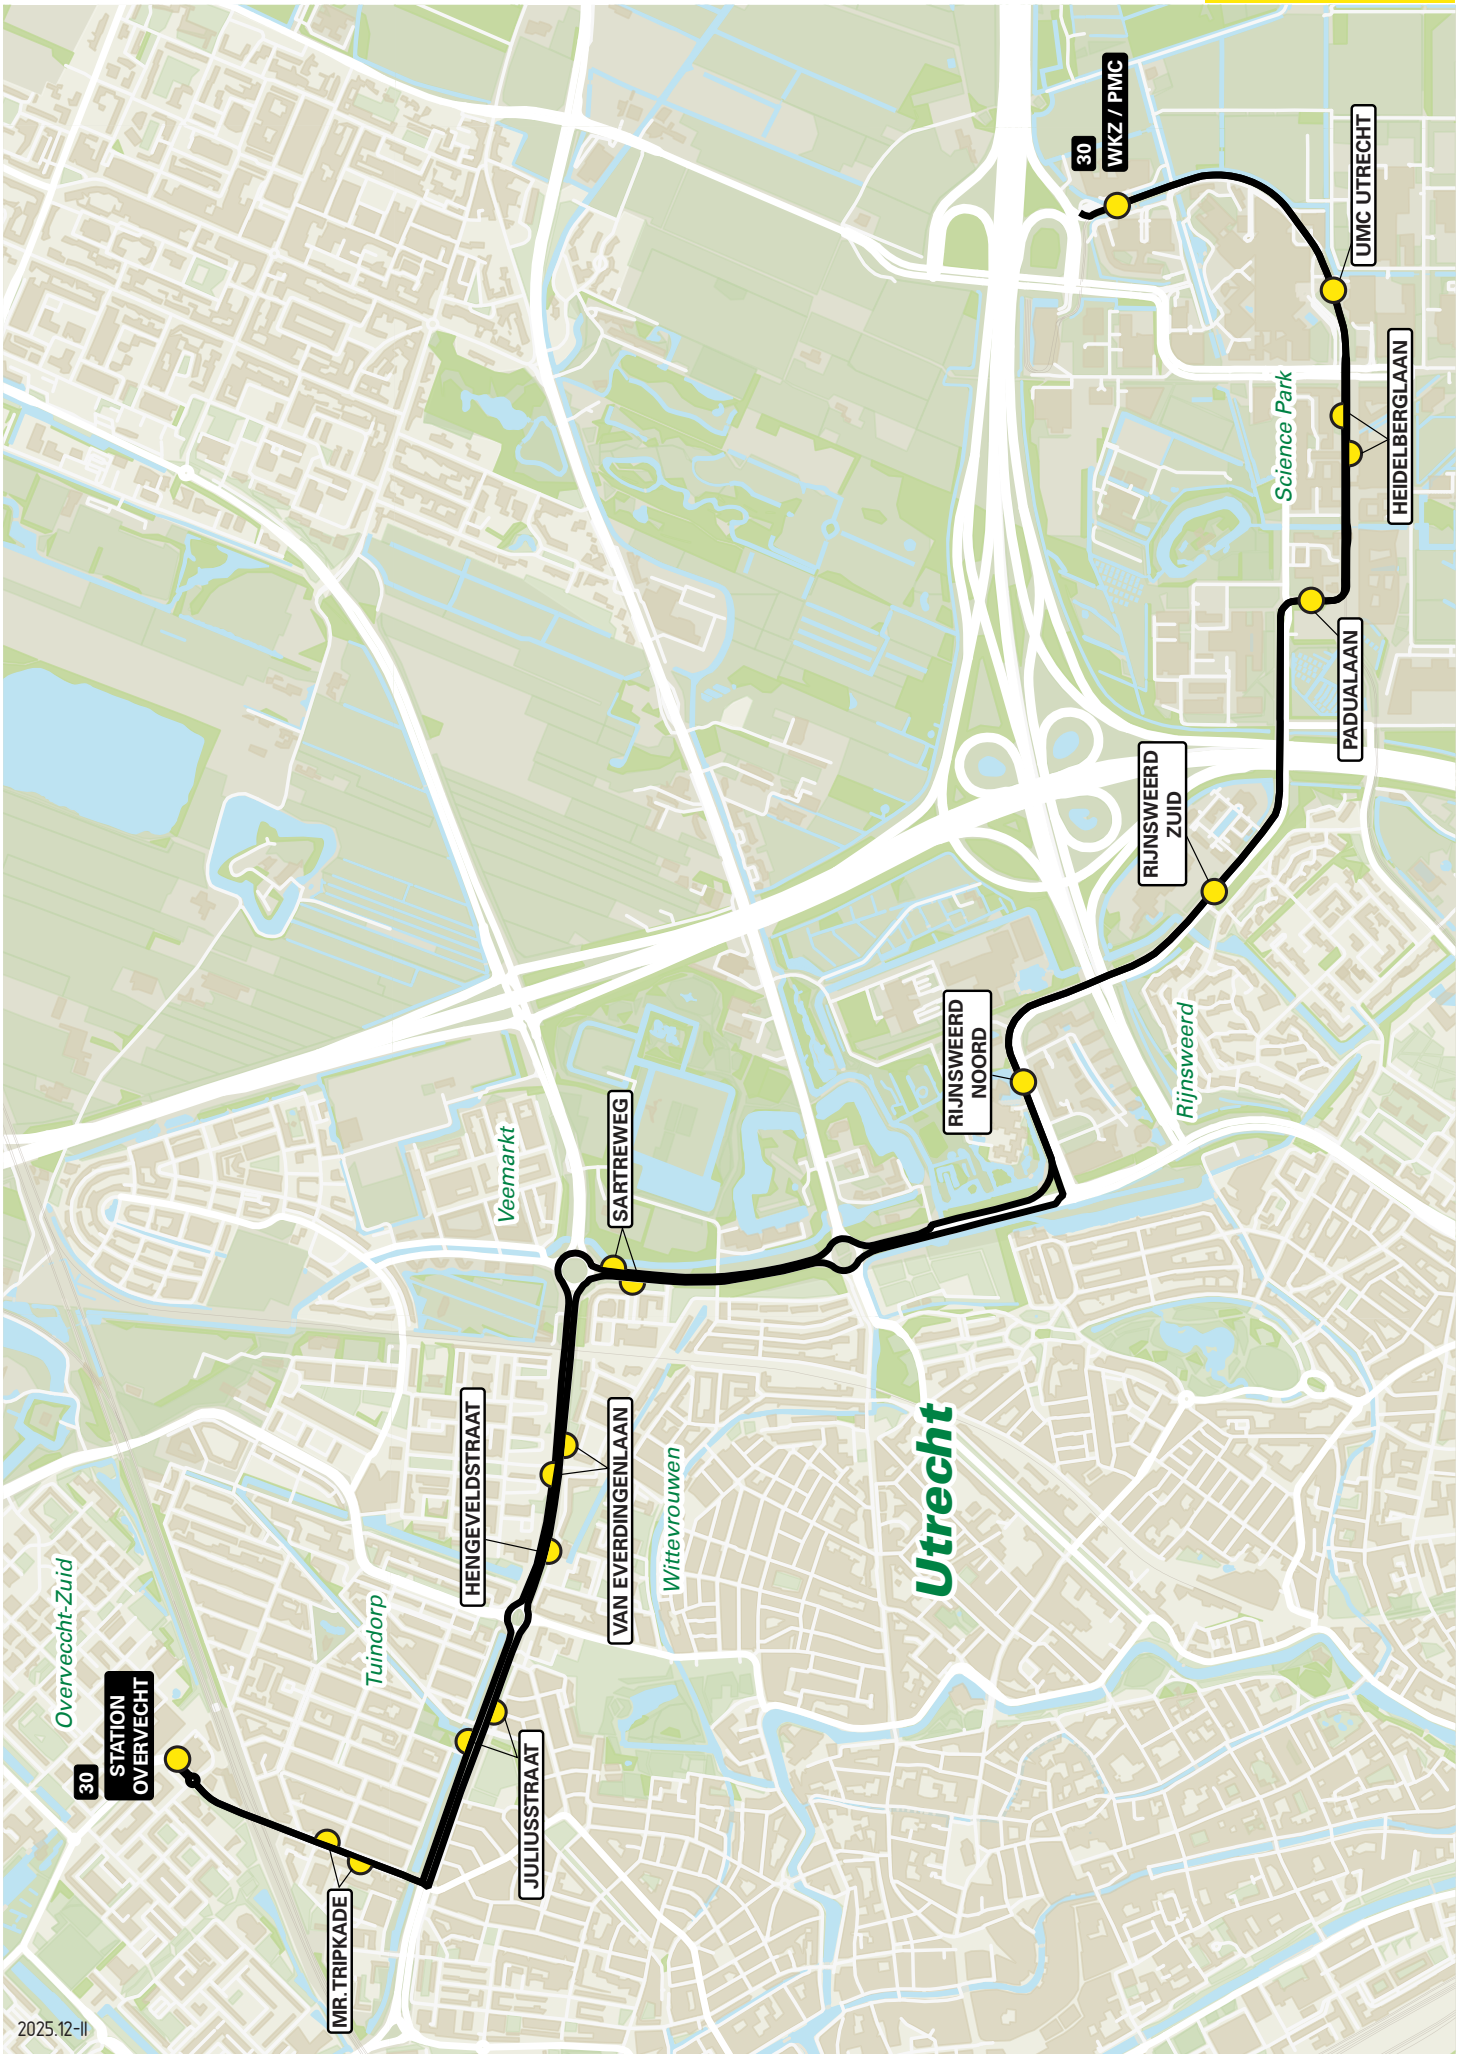

2025.12-II

2025.12-II

Lijn 30 van Overvecht Zuid naar Science Park via Rijnsweerd

zone	halte	route
5000	Station Overvecht - halte D	Tiberdreef
	Mr. Tripkade	Mr. Tripkade
	Juliusstraat	Kardinaal de Jongweg
	-	Eykmanplein
	Hengeveldstraat	Kardinaal de Jongweg
	Van Everdingenlaan	Kardinaal de Jongweg
	-	Kardinaal Alfrinkplein
	Sartreweg	Sartreweg
5010	-	Berekuil
	-	Waterlinieweg
	Rijnsweerd-Noord	Pythagoraslaan
	Rijnsweerd-Zuid	Archimedeslaan
	-	Leuvenlaan
	Paduaalaan	Paduaalaan
	Heidelberglaan	Heidelberglaan
	UMC Utrecht	Heidelberglaan
	WKZ / PMC	Heidelberglaan

Lijn 30 van Science Park via Rijnsweerd naar Overvecht Zuid

zone	halte	route
5010	WKZ / PMC	Heidelberglaan
	UMC Utrecht	Heidelberglaan
	Heidelberglaan	Heidelberglaan
	Paduaalaan	Paduaalaan
	-	Leuvenlaan
	Rijnsweerd-Zuid	Archimedeslaan
	Rijnsweerd-Noord	Pythagoraslaan
	-	Waterlinieweg
	-	Offerhausweg
	-	Waterlinieweg
5000	-	Berekuil
	Sartreweg	Sartreweg
	-	Kardinaal Alfrinkplein
	Van Everdingenlaan	Kardinaal de Jongweg
	-	Eykmanplein
	Juliusstraat	Kardinaal de Jongweg
	Mr. Tripkade	Mr. Tripkade
	Station Overvecht - halte C	Tiberdreef