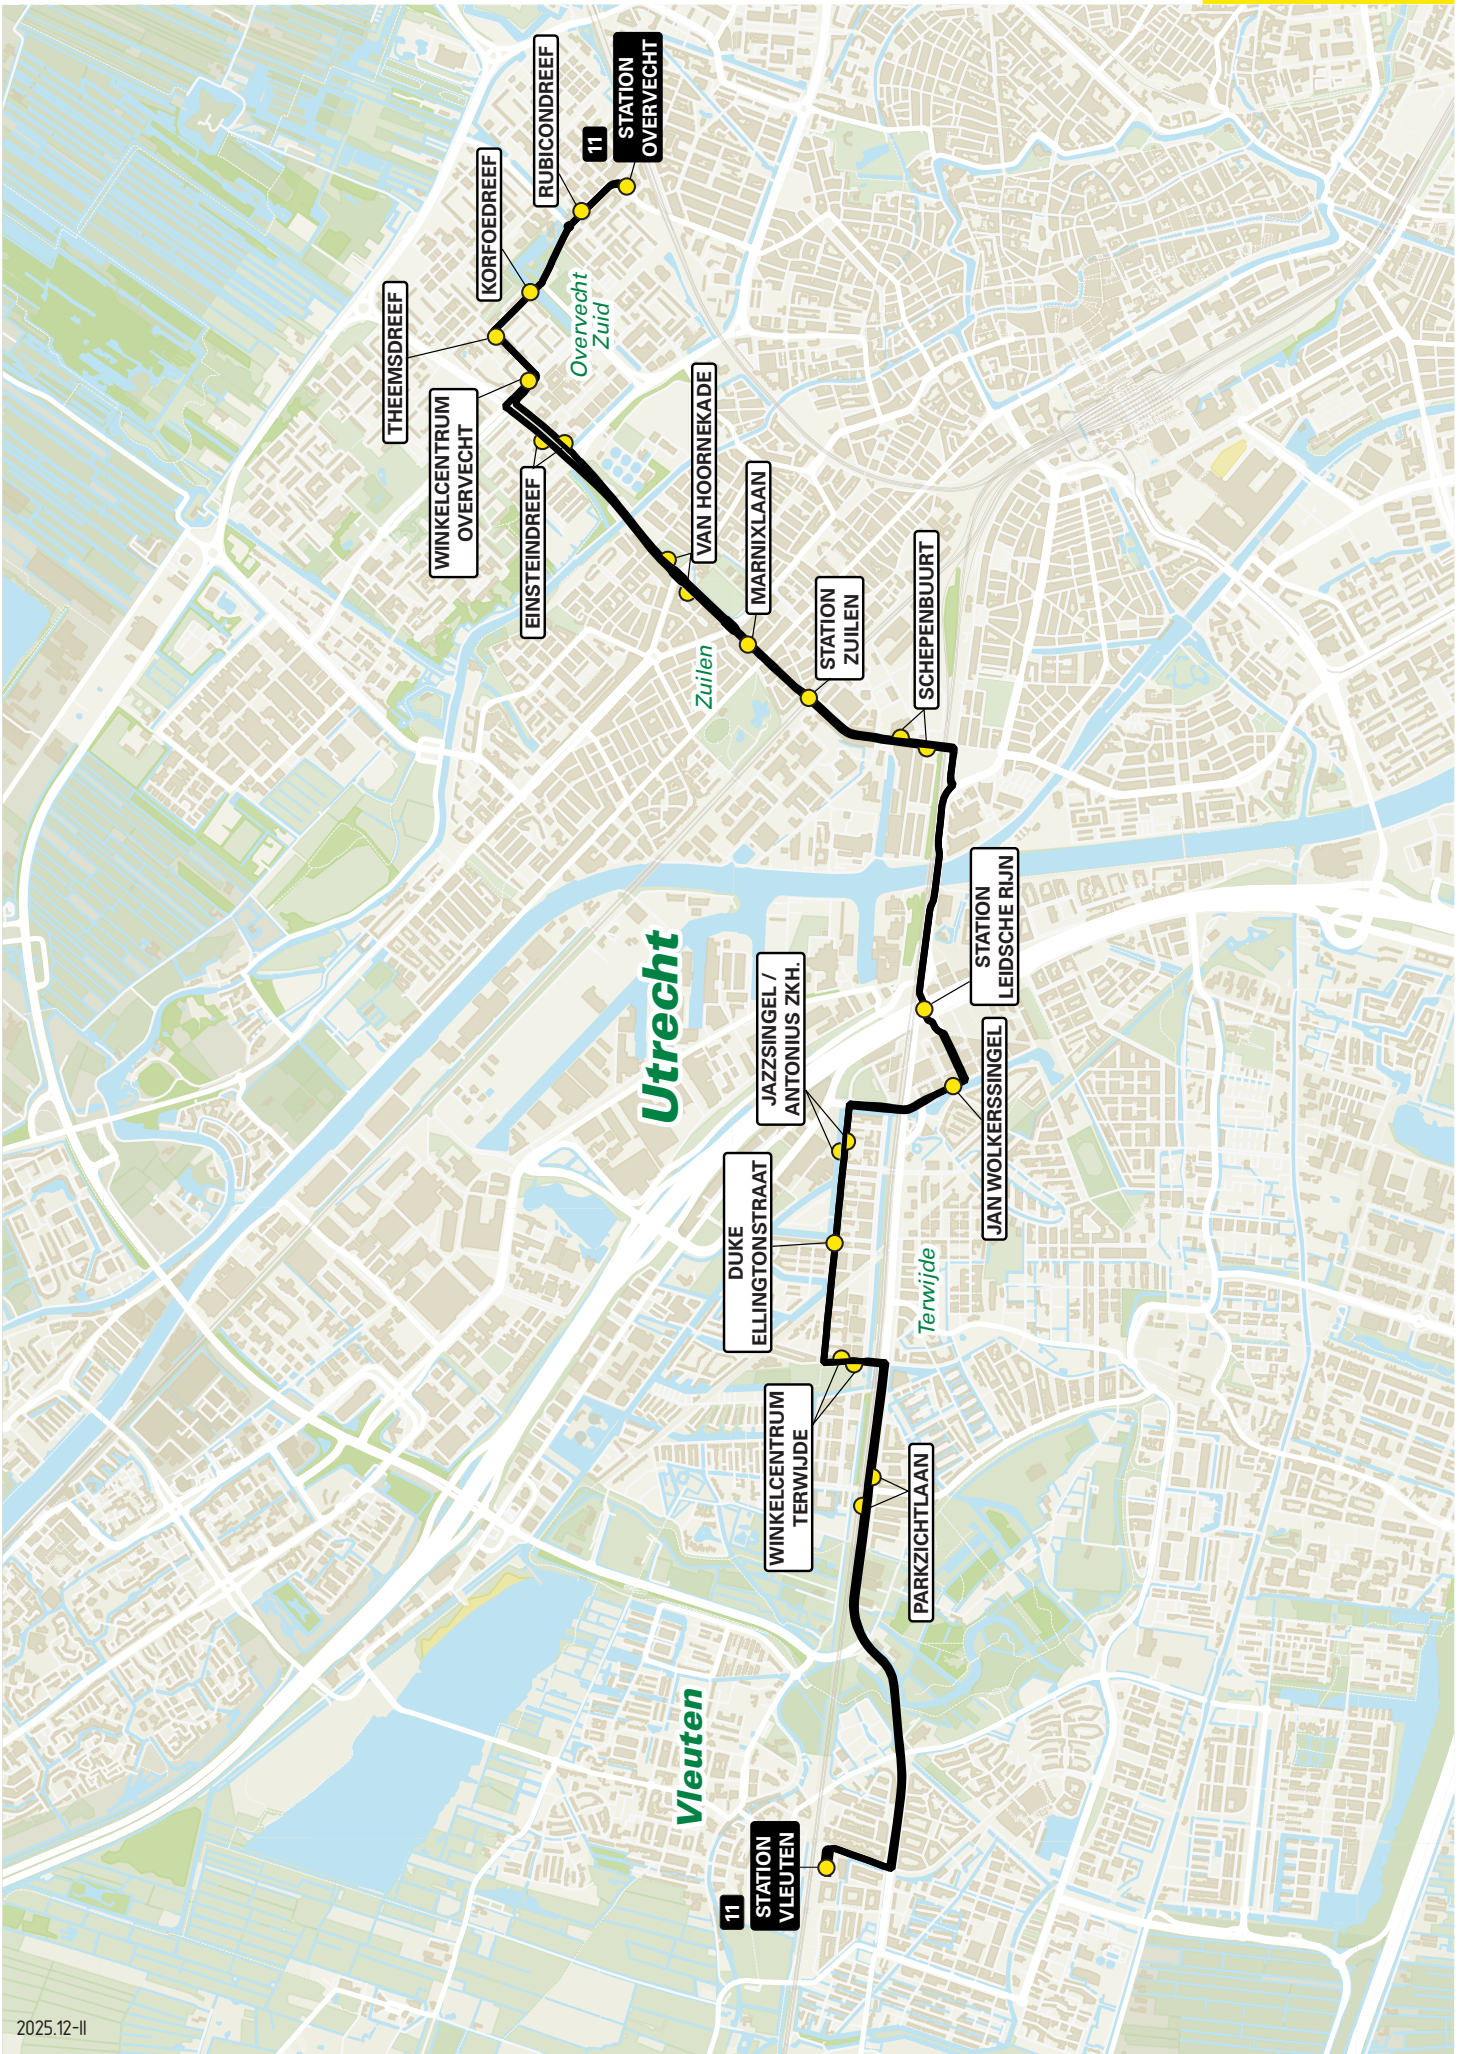

2025.12-II