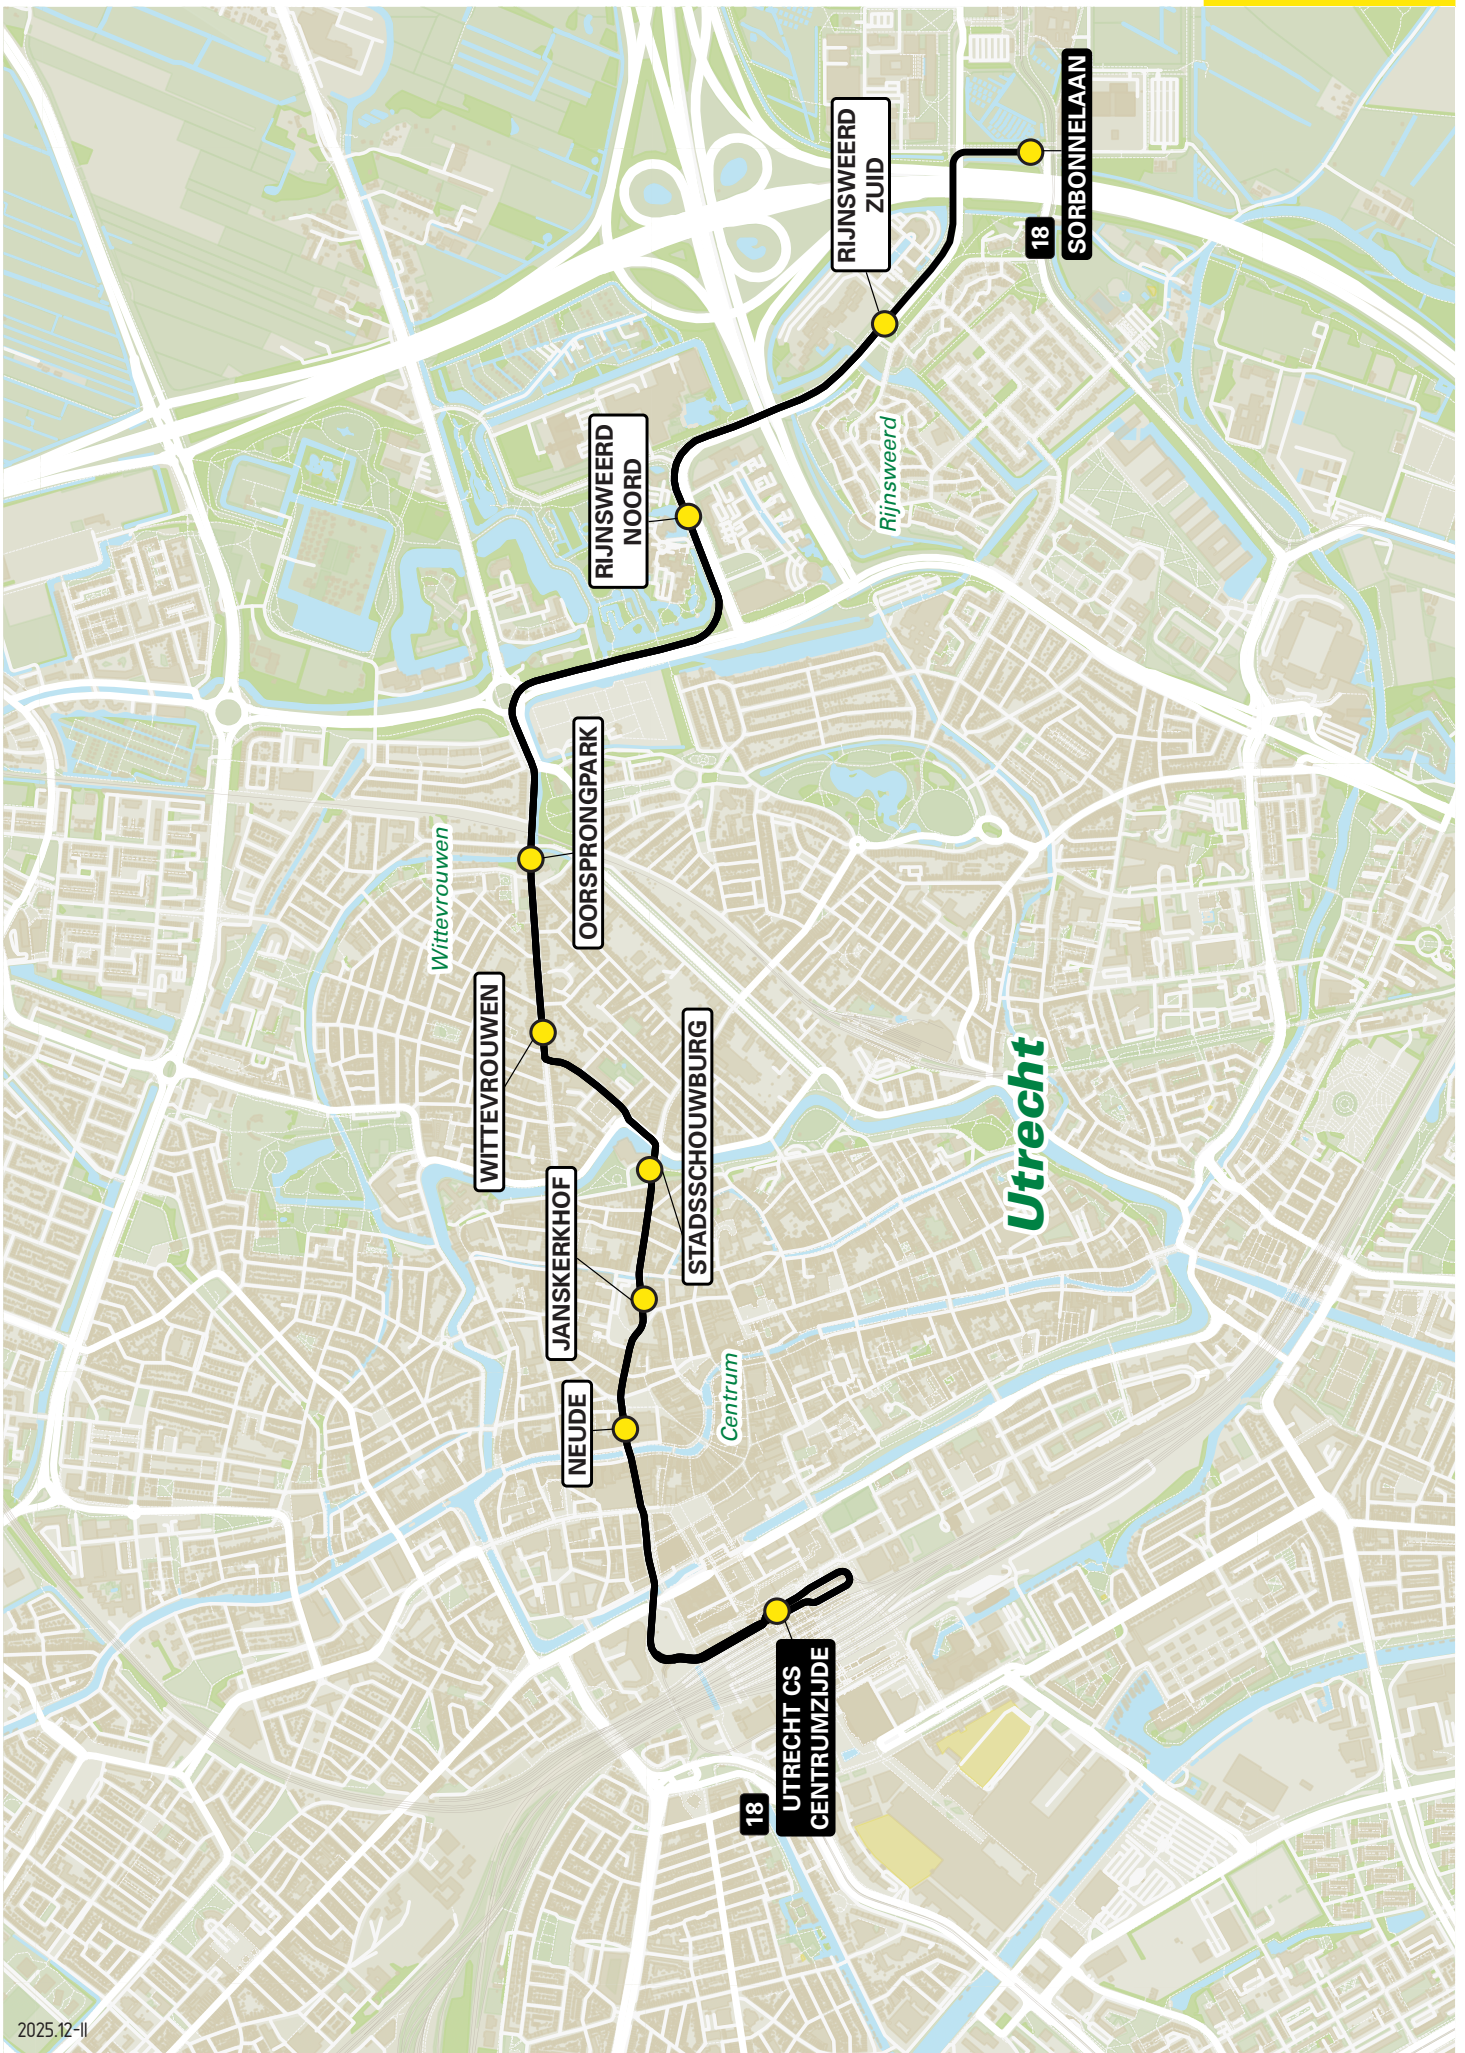

2025.12-II