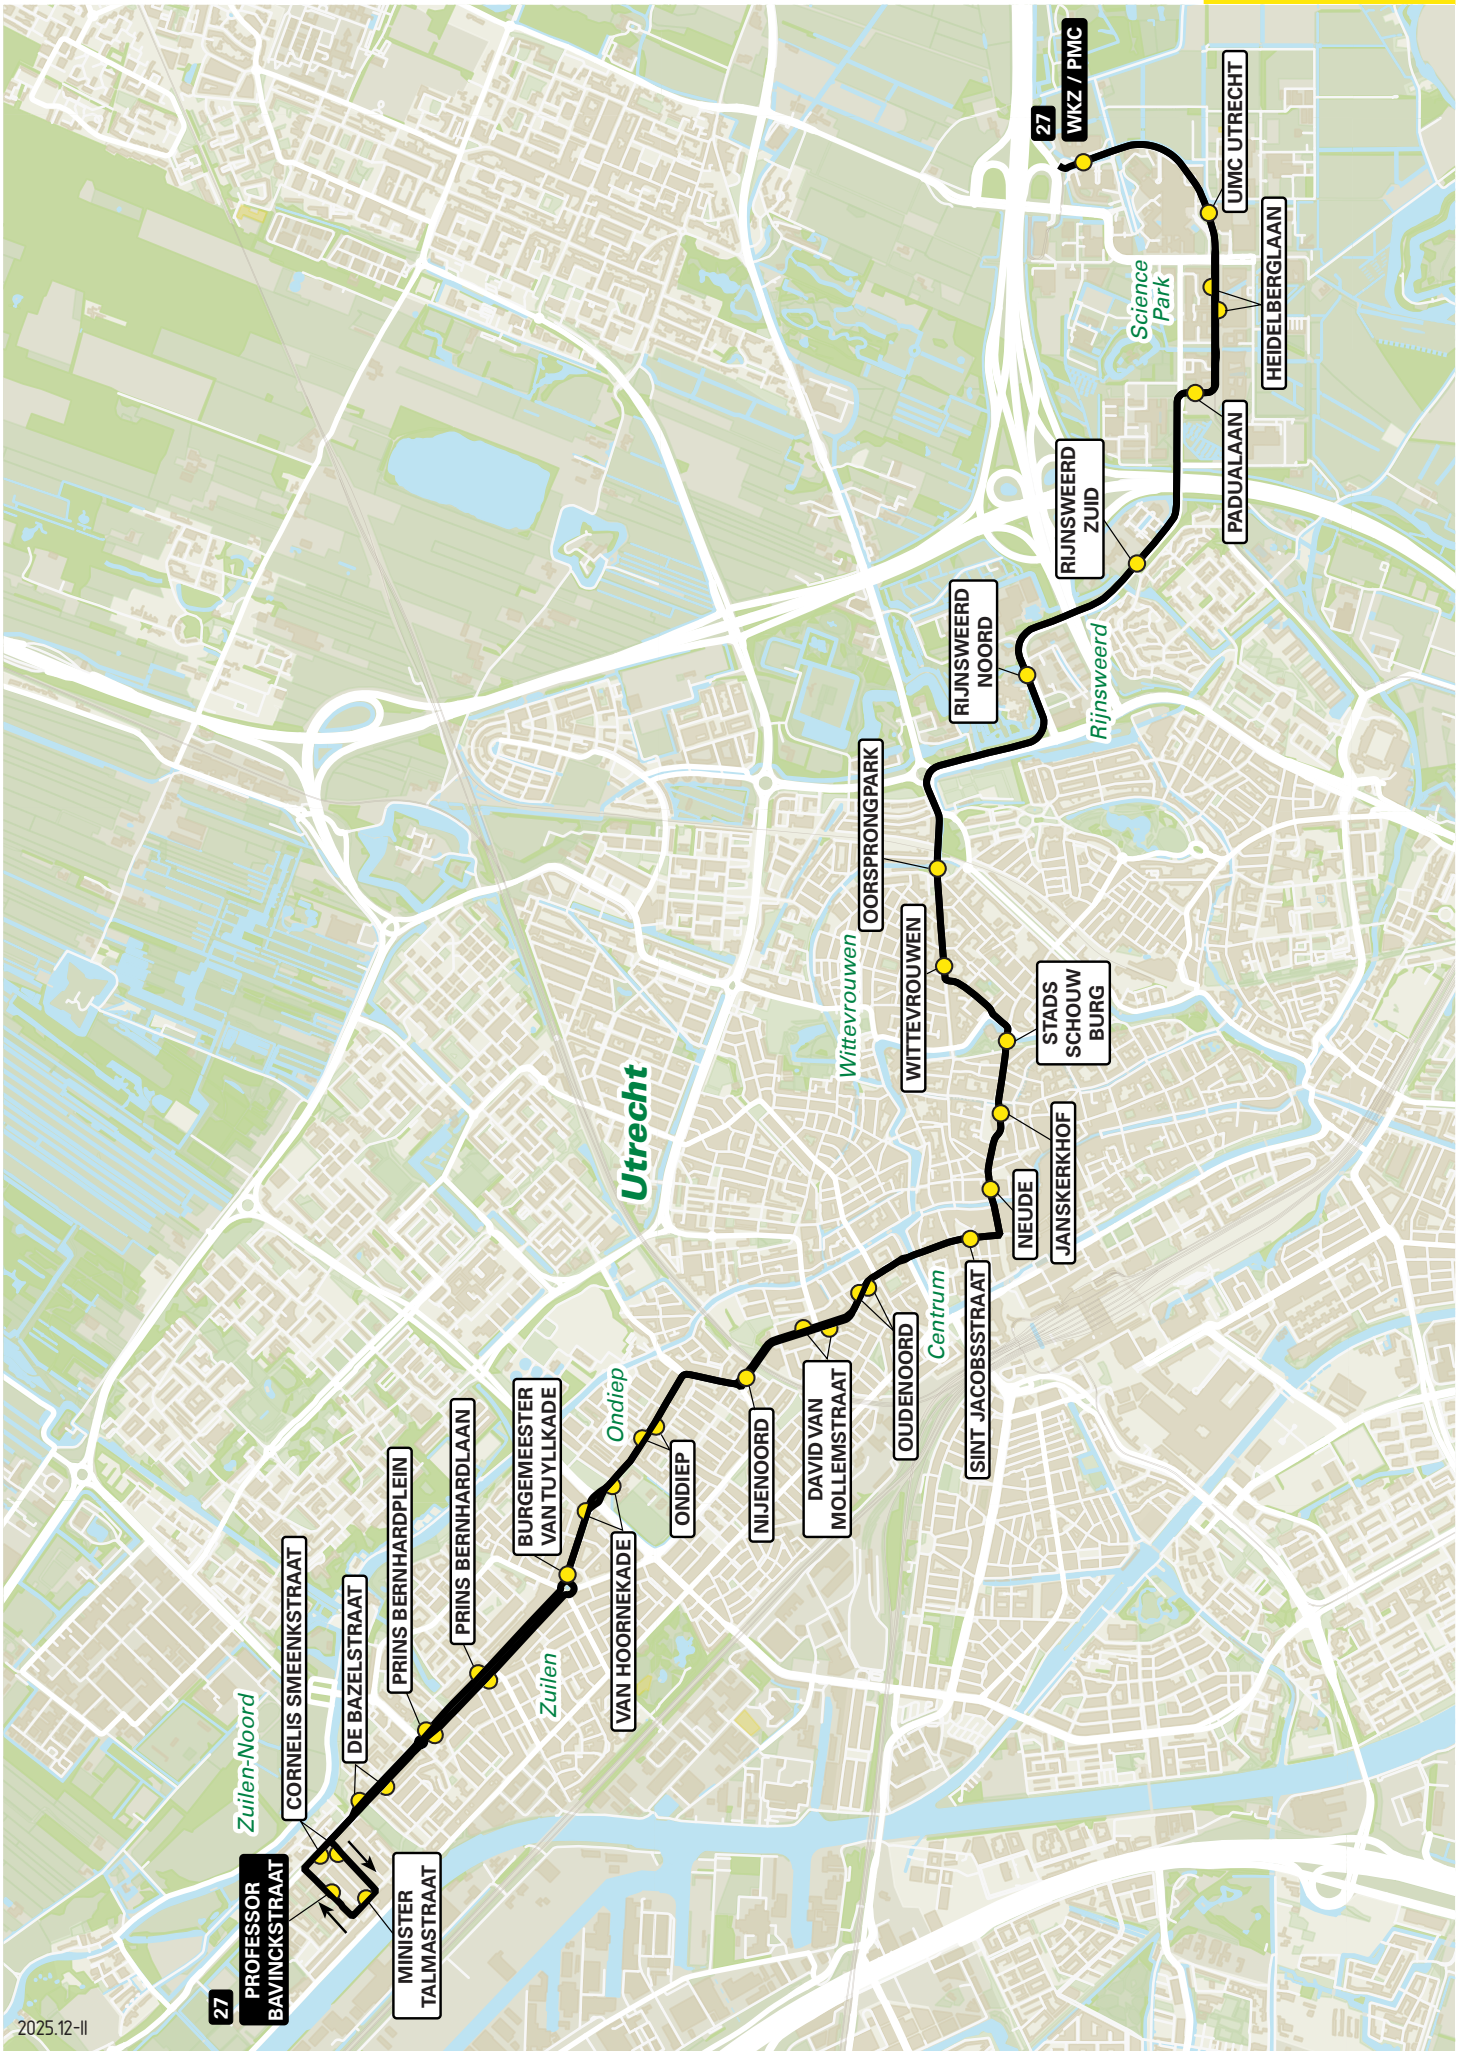

2025.12-II