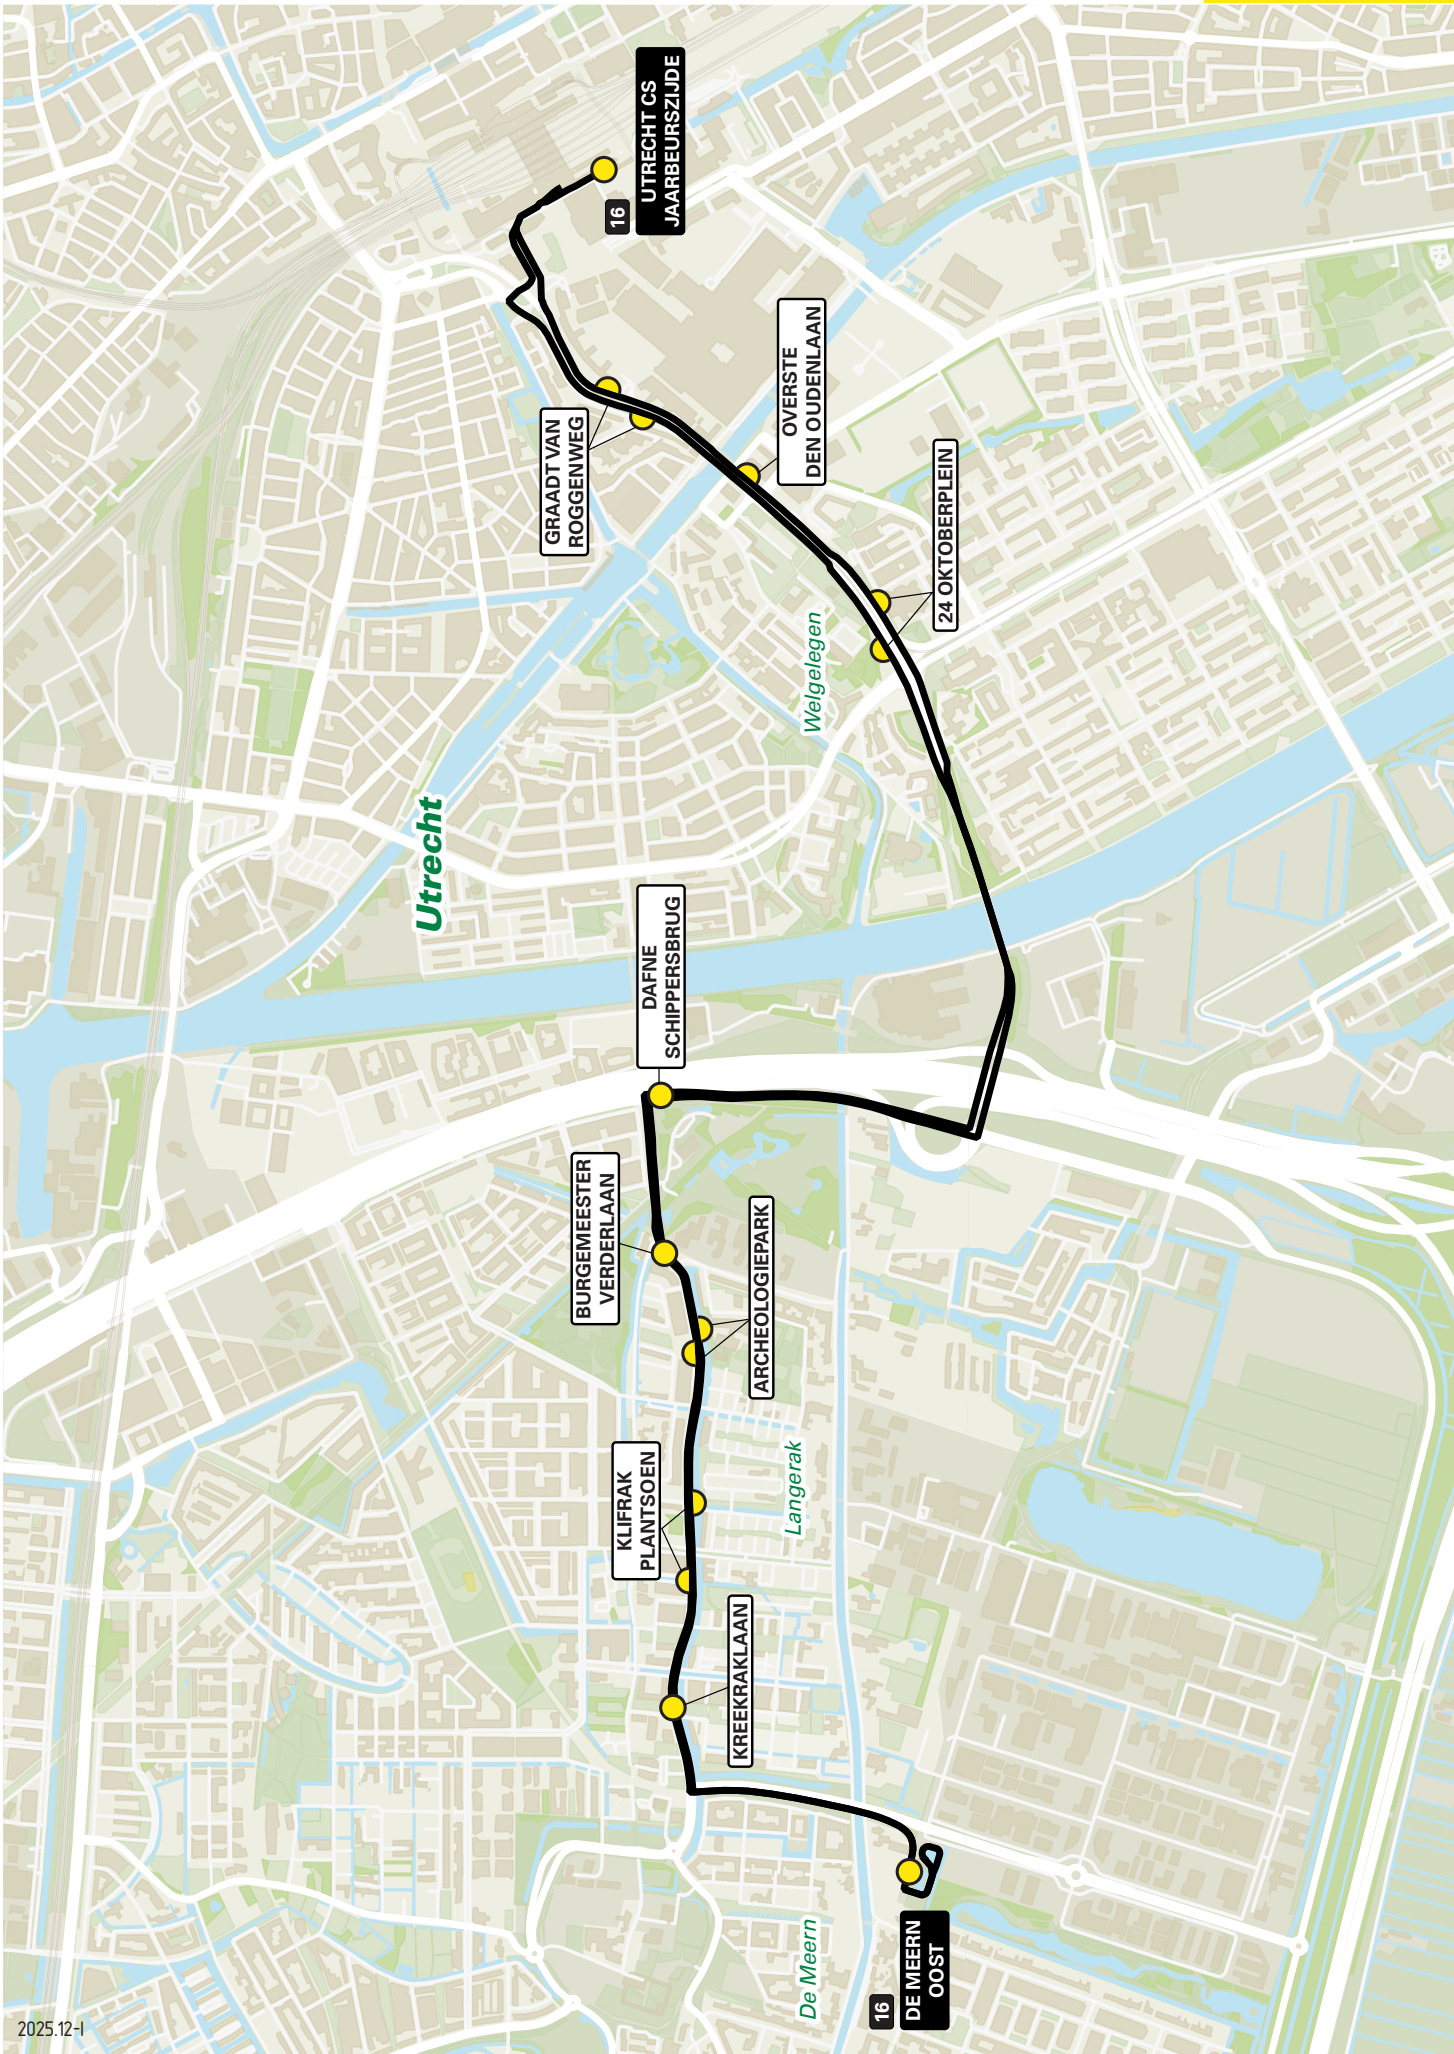

Lijn 13 van Maarssen naar Utrecht CS via Lage Weide

zone	halte	route
5925	Station Maarssen	Safariweg
	Antilopespoor	Safariweg
	Planetenbaan	Ruimweg
	Het Kwadrant	Ruimweg
-	-	Meteorenweg
5914	Computerweg	Maarssebroeksedijk
	Ambachtsweg	Maarssebroeksedijk
	Niels Bohrweg	Niels Bohrweg
	Savannahweg	Atoomweg
	Otto Hahnweg	Atoomweg
	Hyperonenweg	Atoomweg
	Mesonweg	Atoomweg
	Uraniumweg	Atoomweg
	Kernweg	Atoomweg
	Thoriumweg	Atoomweg
-	-	Thoriumweg
	Wolfgang Pauliweg	Wolfgang Pauliweg
-	-	Vleutensebaan
-	-	Vleutenseweg
	Thomas à Kempisplantsoen	Vleutenseweg
	Majellapark	Vleutenseweg
	Hasebroekstraat	Vleutenseweg
	Moskeplein	Westplein
-	-	Leidseveertunnel
	Utrecht CS Jaarbeurszijde	Dichtersplein

2025.12-II

Lijn 16 van De Meern-Oost via Langerak naar Rijnsweerd

zone	halte	route
5111	De Meern-Oost Kreekraklaan Klifrakplantsoen Archeologiepark Burgemeester Verderlaan Dafne Schippersbrug	Busbaan De Woerd Langerakbaan Langerakbaan Langerakbaan Langerakbaan Stadsbaan Ds. Martin Luther Kinglaan Weg der Verenigde Naties Weg der Verenigde Naties Graadt van Roggenweg Croeselaan Jaarbeursplein Dichtersplein
5000	- 24 Oktoberplein Overste den Oudenlaan Graadt van Roggenweg - - Utrecht CS Jaarbeurszijde	

Lijn 16 van Utrecht CS naar De Meern-Oost via Langerak

zone	halte	route
5000	Utrecht CS Jaarbeurszijde - D4 - - Graadt van Roggenweg 24 Oktoberplein - - Dafne Schippersbrug Burgemeester Verderlaan Archeologiepark Klifrakplantsoen Kreekraklaan De Meern-Oost	Dichtersplein Jaarbeursplein Croeselaan Graadt van Roggenweg Weg der Verenigde Naties Ds. Martin Luther Kinglaan Stadsbaan Langerakbaan Langerakbaan Langerakbaan Langerakbaan Busbaan De Woerd
5111		