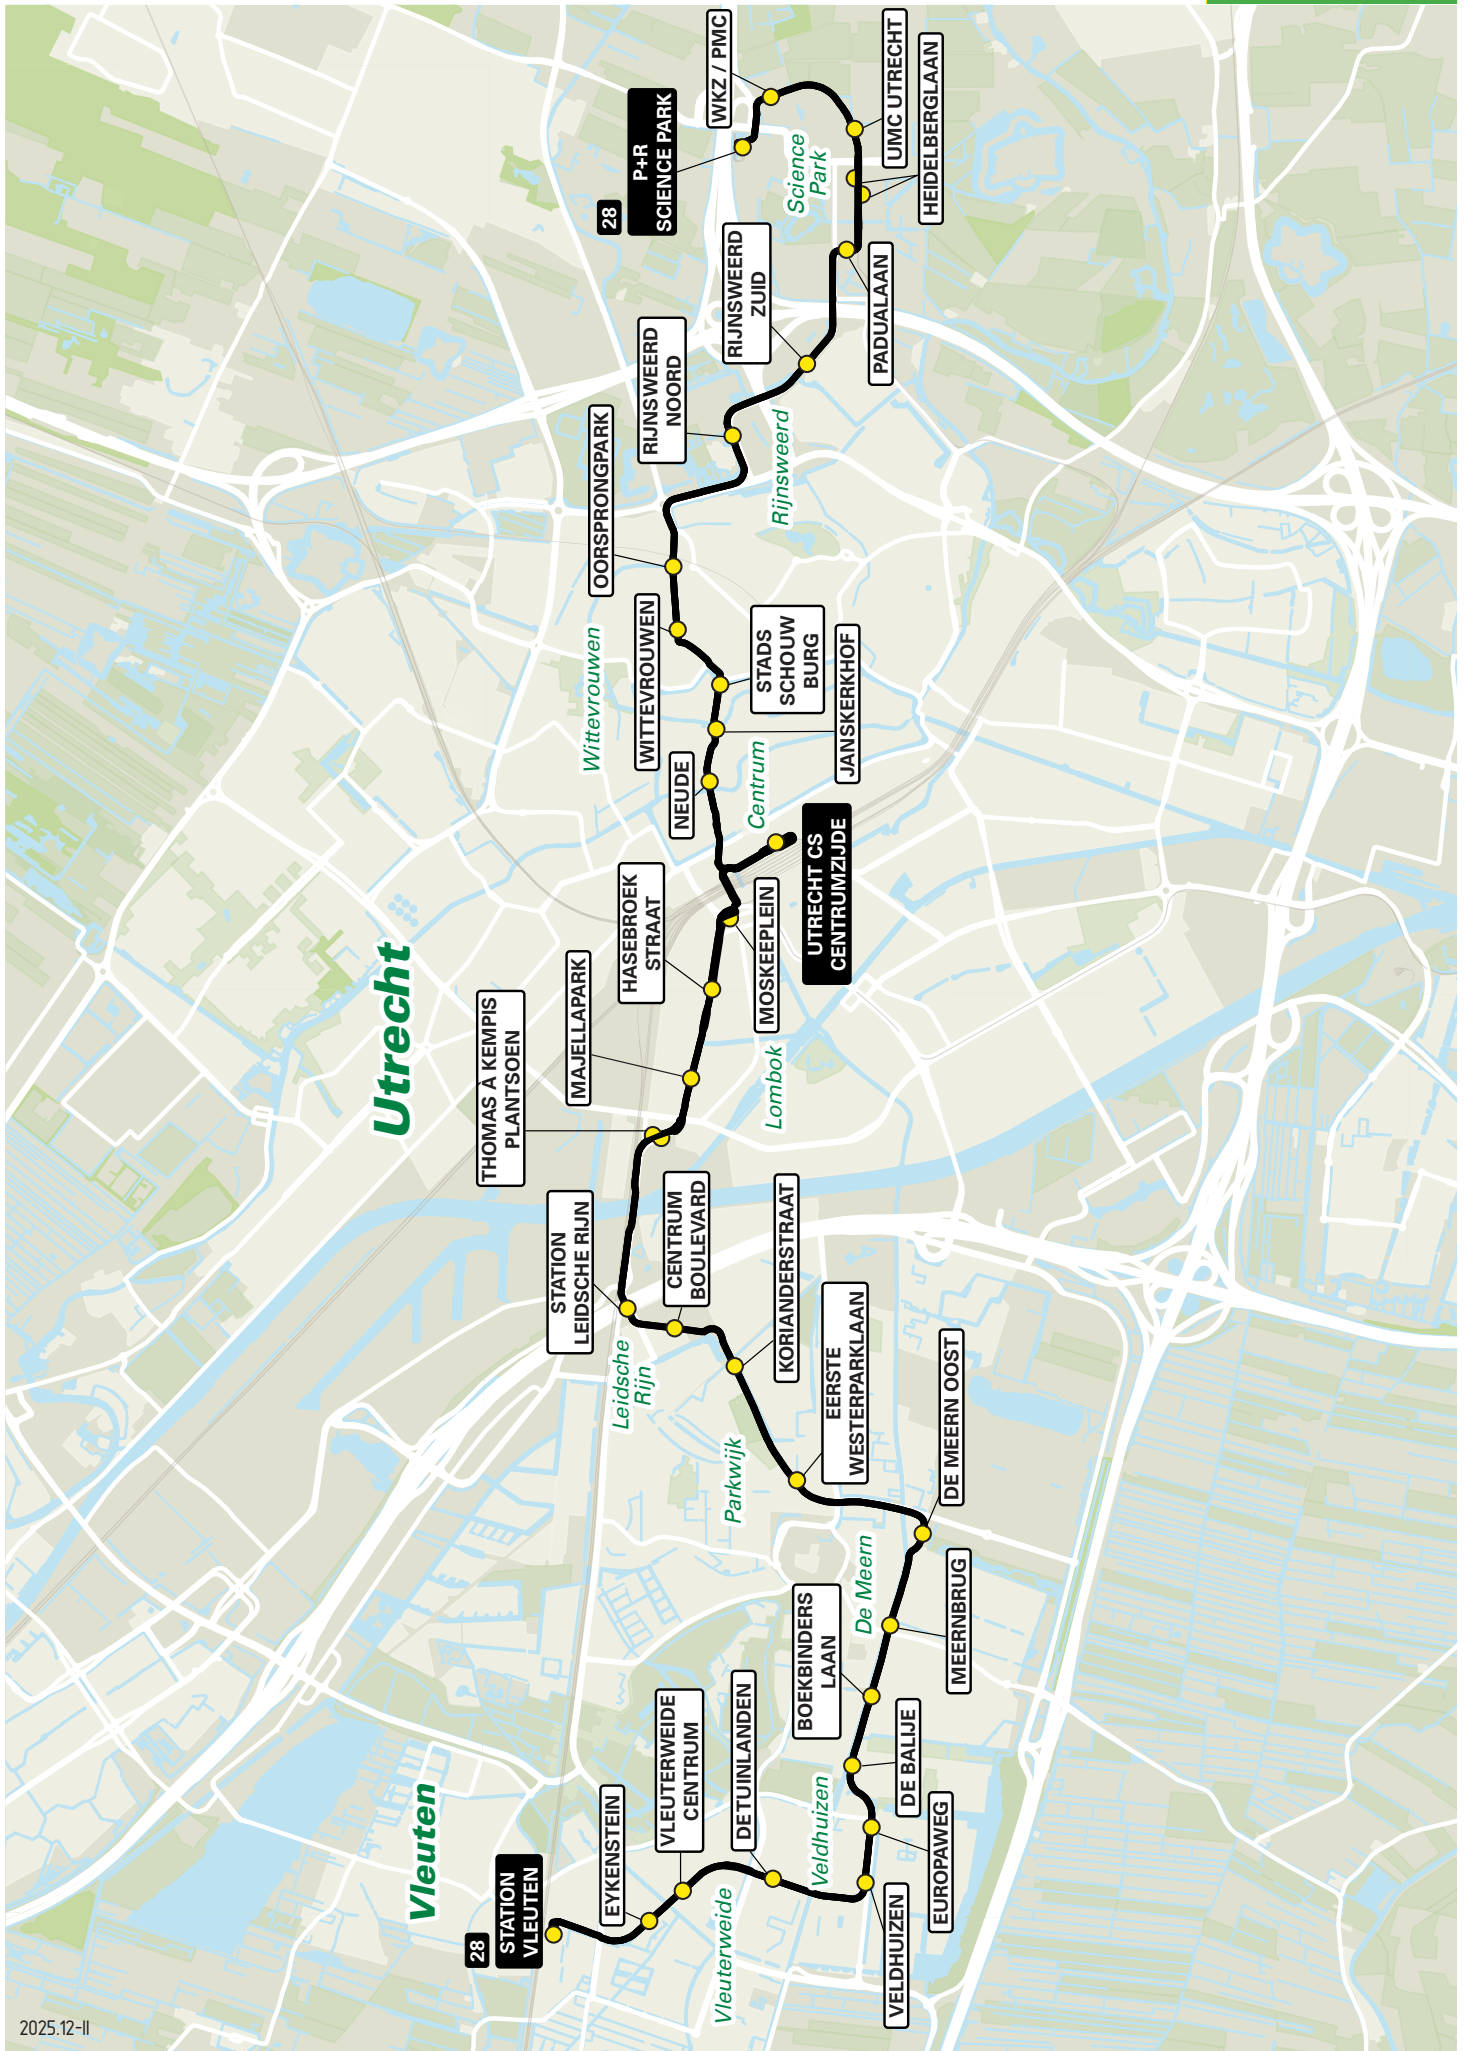

2025.12-II