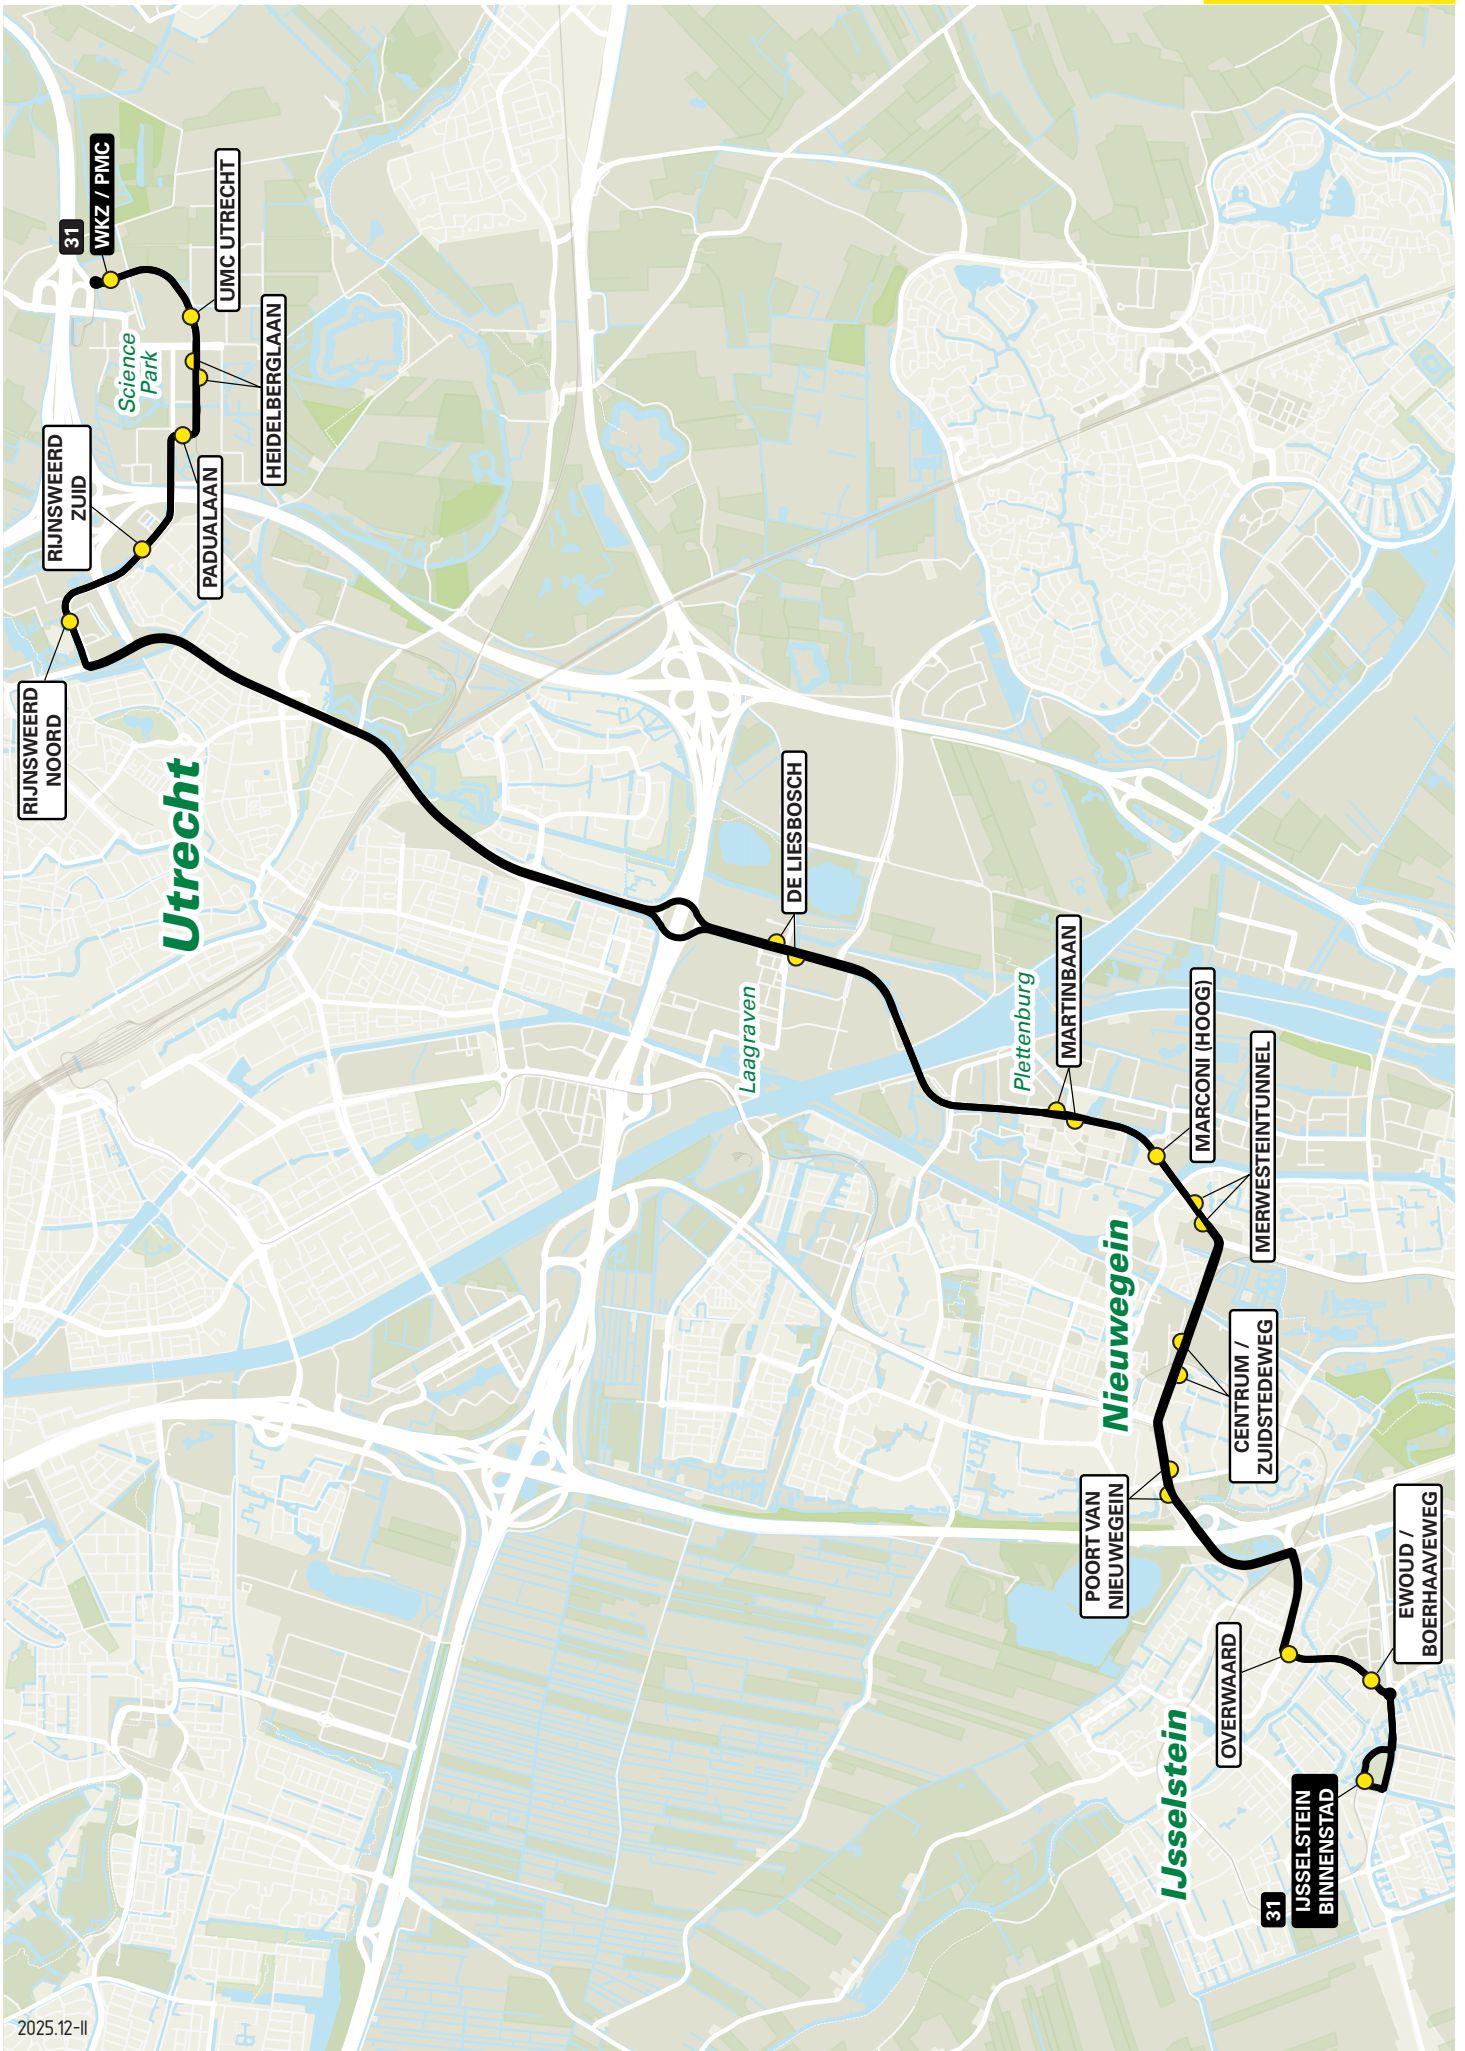

2025.12-II