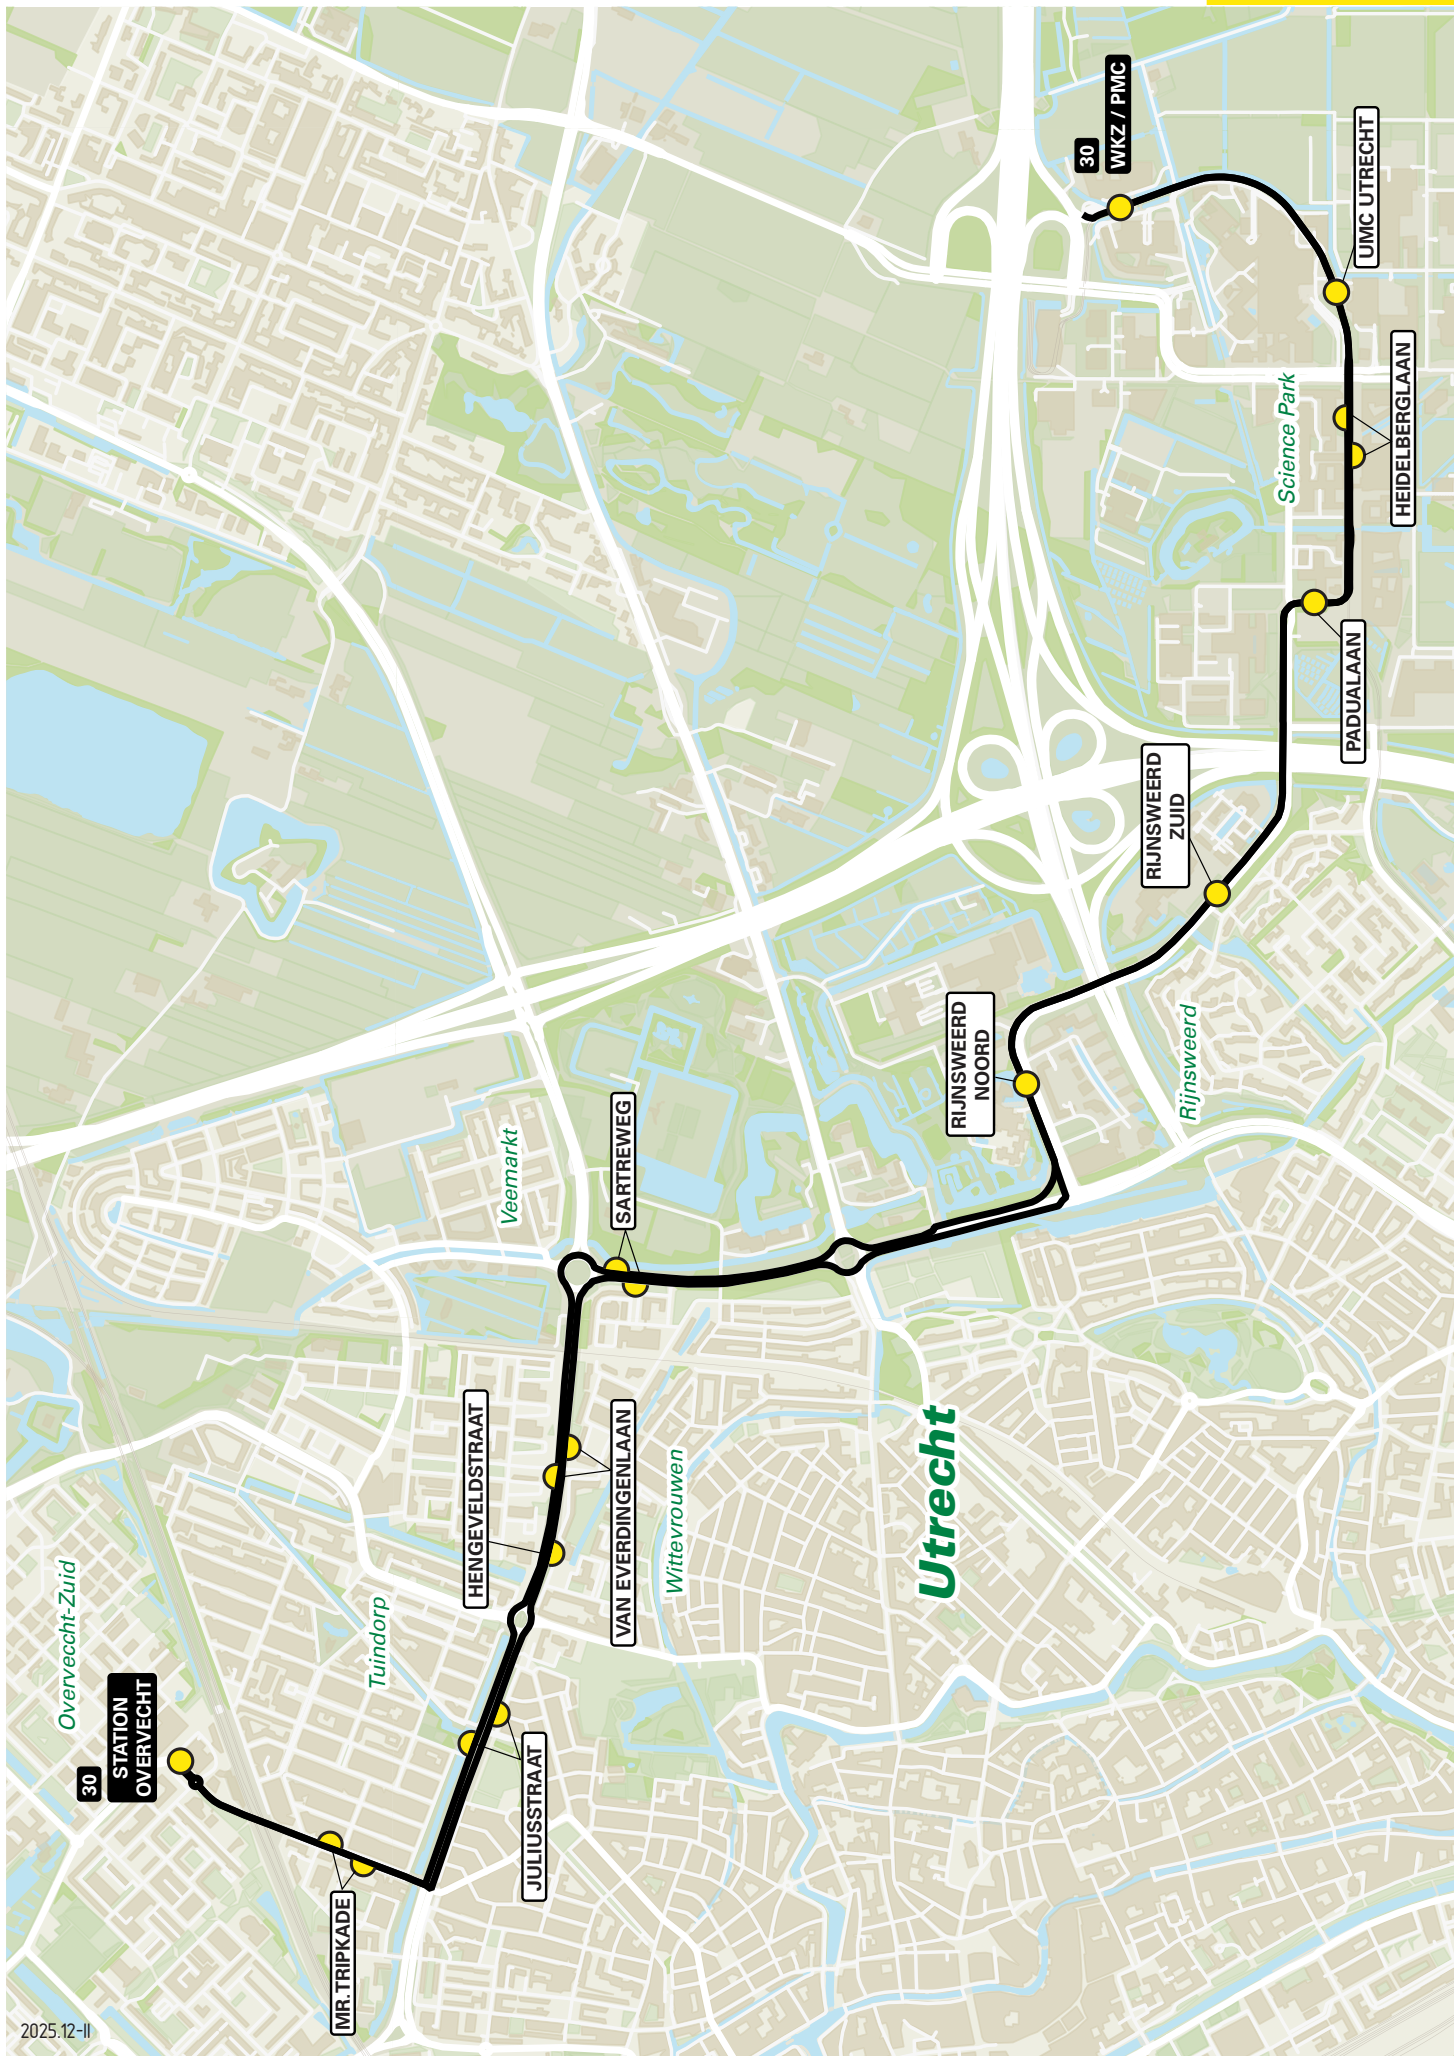

2025.12-II