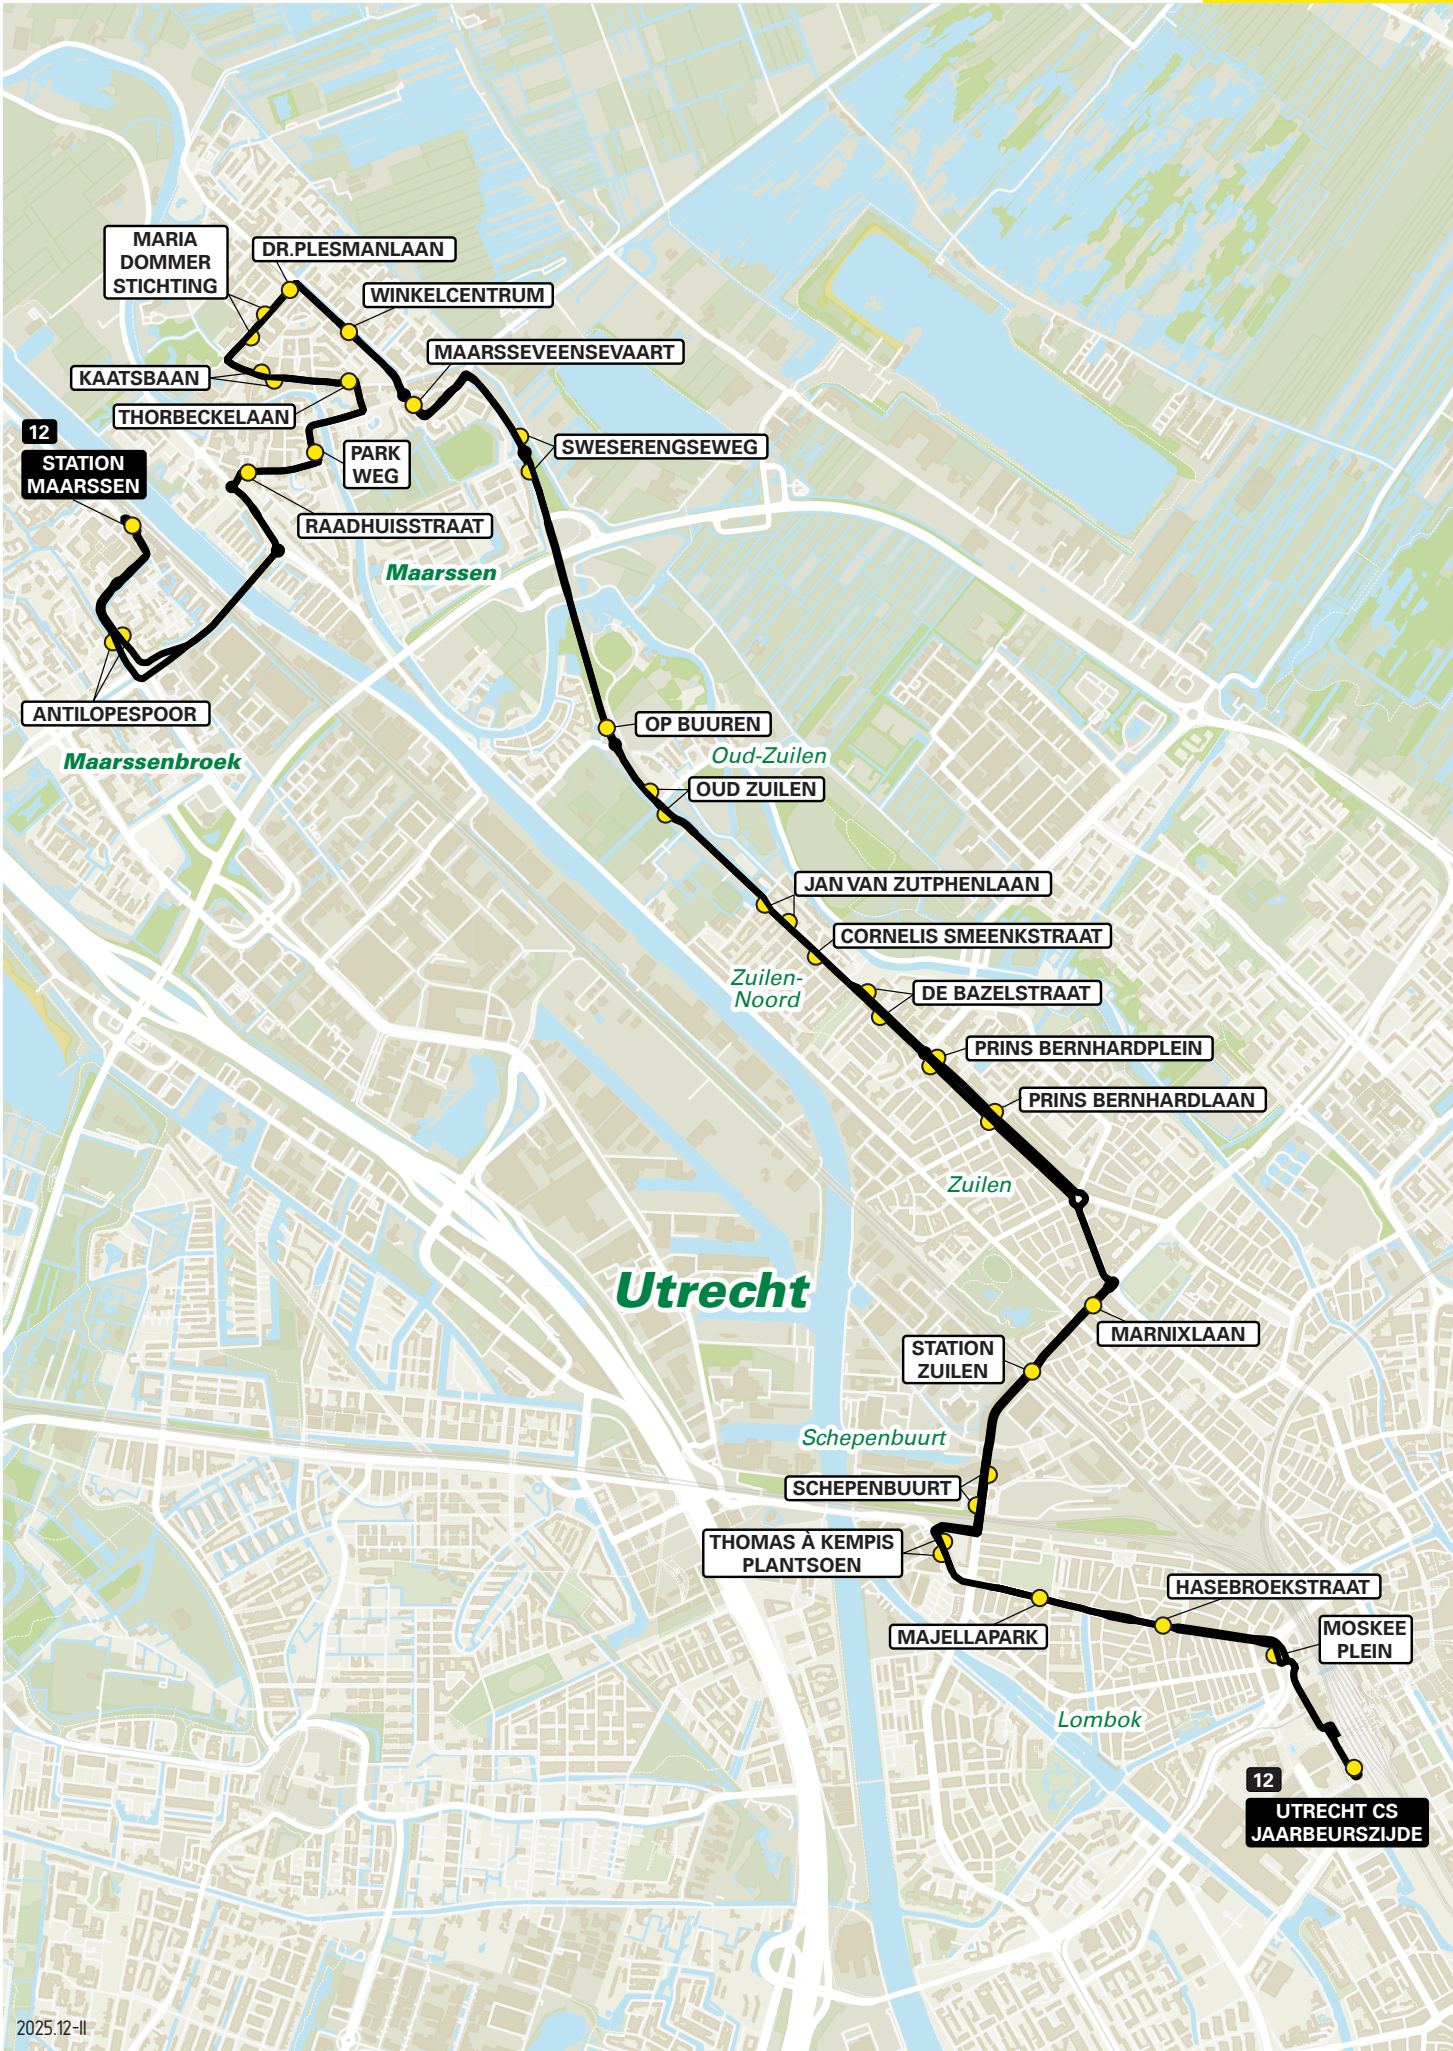

2025.12-II