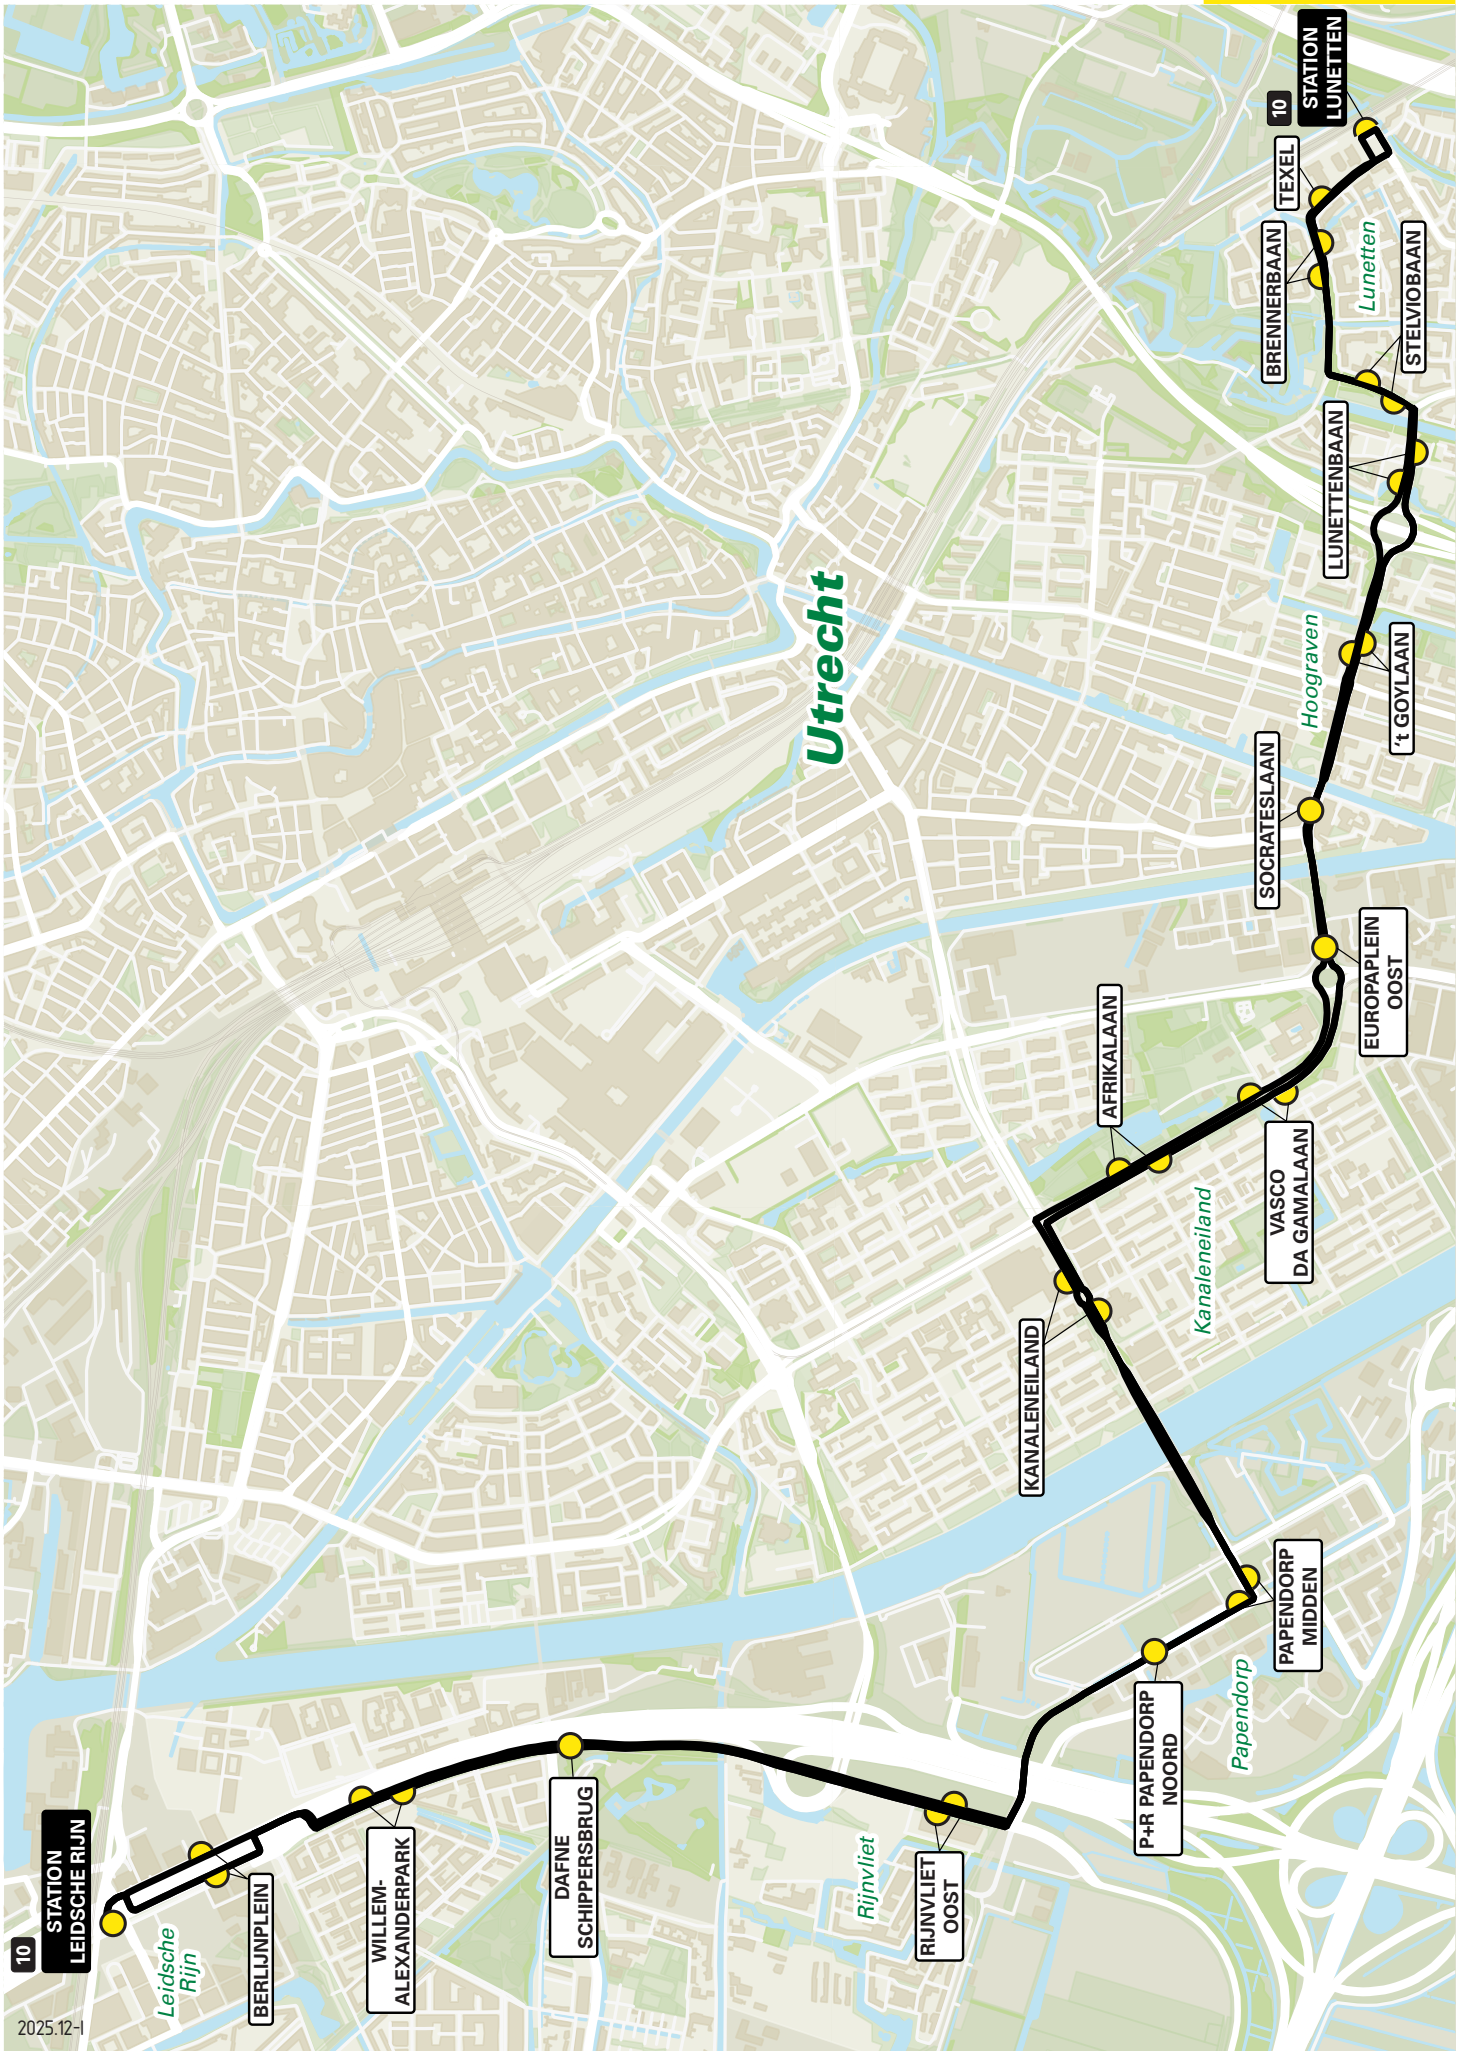

Lijn 9 van Galgenwaard naar Utrecht CS via Sterrenwijk

zone	halte	route
5000	Herculesplein/Stadion	Herculesplein
-	-	Stadionlaan
-	Diakonessenhuis-Zuid	Rubenslaan
-	Ina Boudier Bakkerlaan	Rubenslaan
-	Sterrenwijk	Venuslaan
-	-	Albatrosstraat
-	-	Briljantlaan
-	Station Vaartsche Rijn - halte C	Baden-Powellweg
-	-	Vondellaan
-	-	Dichtersbaan
-	Utrecht CS Jaarbeurszijde	Dichtersplein

2025.12-1

Lijn 10 van Lunetten naar Leidsche Rijn via Papendorp

zone	halte	route
5000	Station Lunetten Texel Brennerbaan Stelviobaan Lunettenbaan	Furkplateau Brennerbaan Brennerbaan Stelviobaan Lunettenbaan
	- 't Goylaan Socrateslaan Europaplein-Oost	't Goyplein 't Goylaan Socrateslaan Beneluxlaan
	- Vasco da Gamalaan Afrikalaan	Europaplein Beneluxlaan Beneluxlaan
	- Kanaleneiland - halte C	5 Meiplein Churchillaan
5111	Papendorp-Midden - halte D Papendorp-Noord / P+R	Bevrijdingslaan Bevrijdingslaan Orteliuslaan
	- Rijnvliet-Oost Dafne Schippersbrug Willem Alexanderpark	Busbaan Strijkviertel Stadsbaan Leidsche Rijn Stadsbaan Leidsche Rijn Stadsbaan Leidsche Rijn
	- Berlijnplein Station Leidsche Rijn - halte B	Berlijnweg Berlijnplein Vleutensebaan

Lijn 10 van Leidsche Rijn naar Lunetten via Papendorp

zone	halte	route
5111	Station Leidsche Rijn - halte B Berlijnplein	Vleutensebaan Berlijnplein Berlijnweg
	- Willem-Alexanderpark Dafne Schippersbrug Rijnvliet-Oost	Stadsbaan Leidsche Rijn Stadsbaan Leidsche Rijn Stadsbaan Leidsche Rijn
	- Papendorp-Noord / P+R Papendorp-Midden - halte A	Busbaan Strijkviertel Orteliuslaan Bevrijdingslaan Bevrijdingslaan
5000	- Kanaleneiland - halte D	Churchillaan 5 Meiplein Beneluxlaan Beneluxlaan
	- Afrikalaan Vasco da Gamalaan	Beneluxlaan Beneluxlaan Europaplein
	- Europaplein Oost Socrateslaan 't Goylaan	Beneluxlaan Socrateslaan 't Goylaan
	- Lunettenbaan Stelviobaan Brennerbaan	't Goyplein 't Goylaan Lunettenbaan Stelviobaan Brennerbaan
	Station Lunetten - halte C	Furkplateau