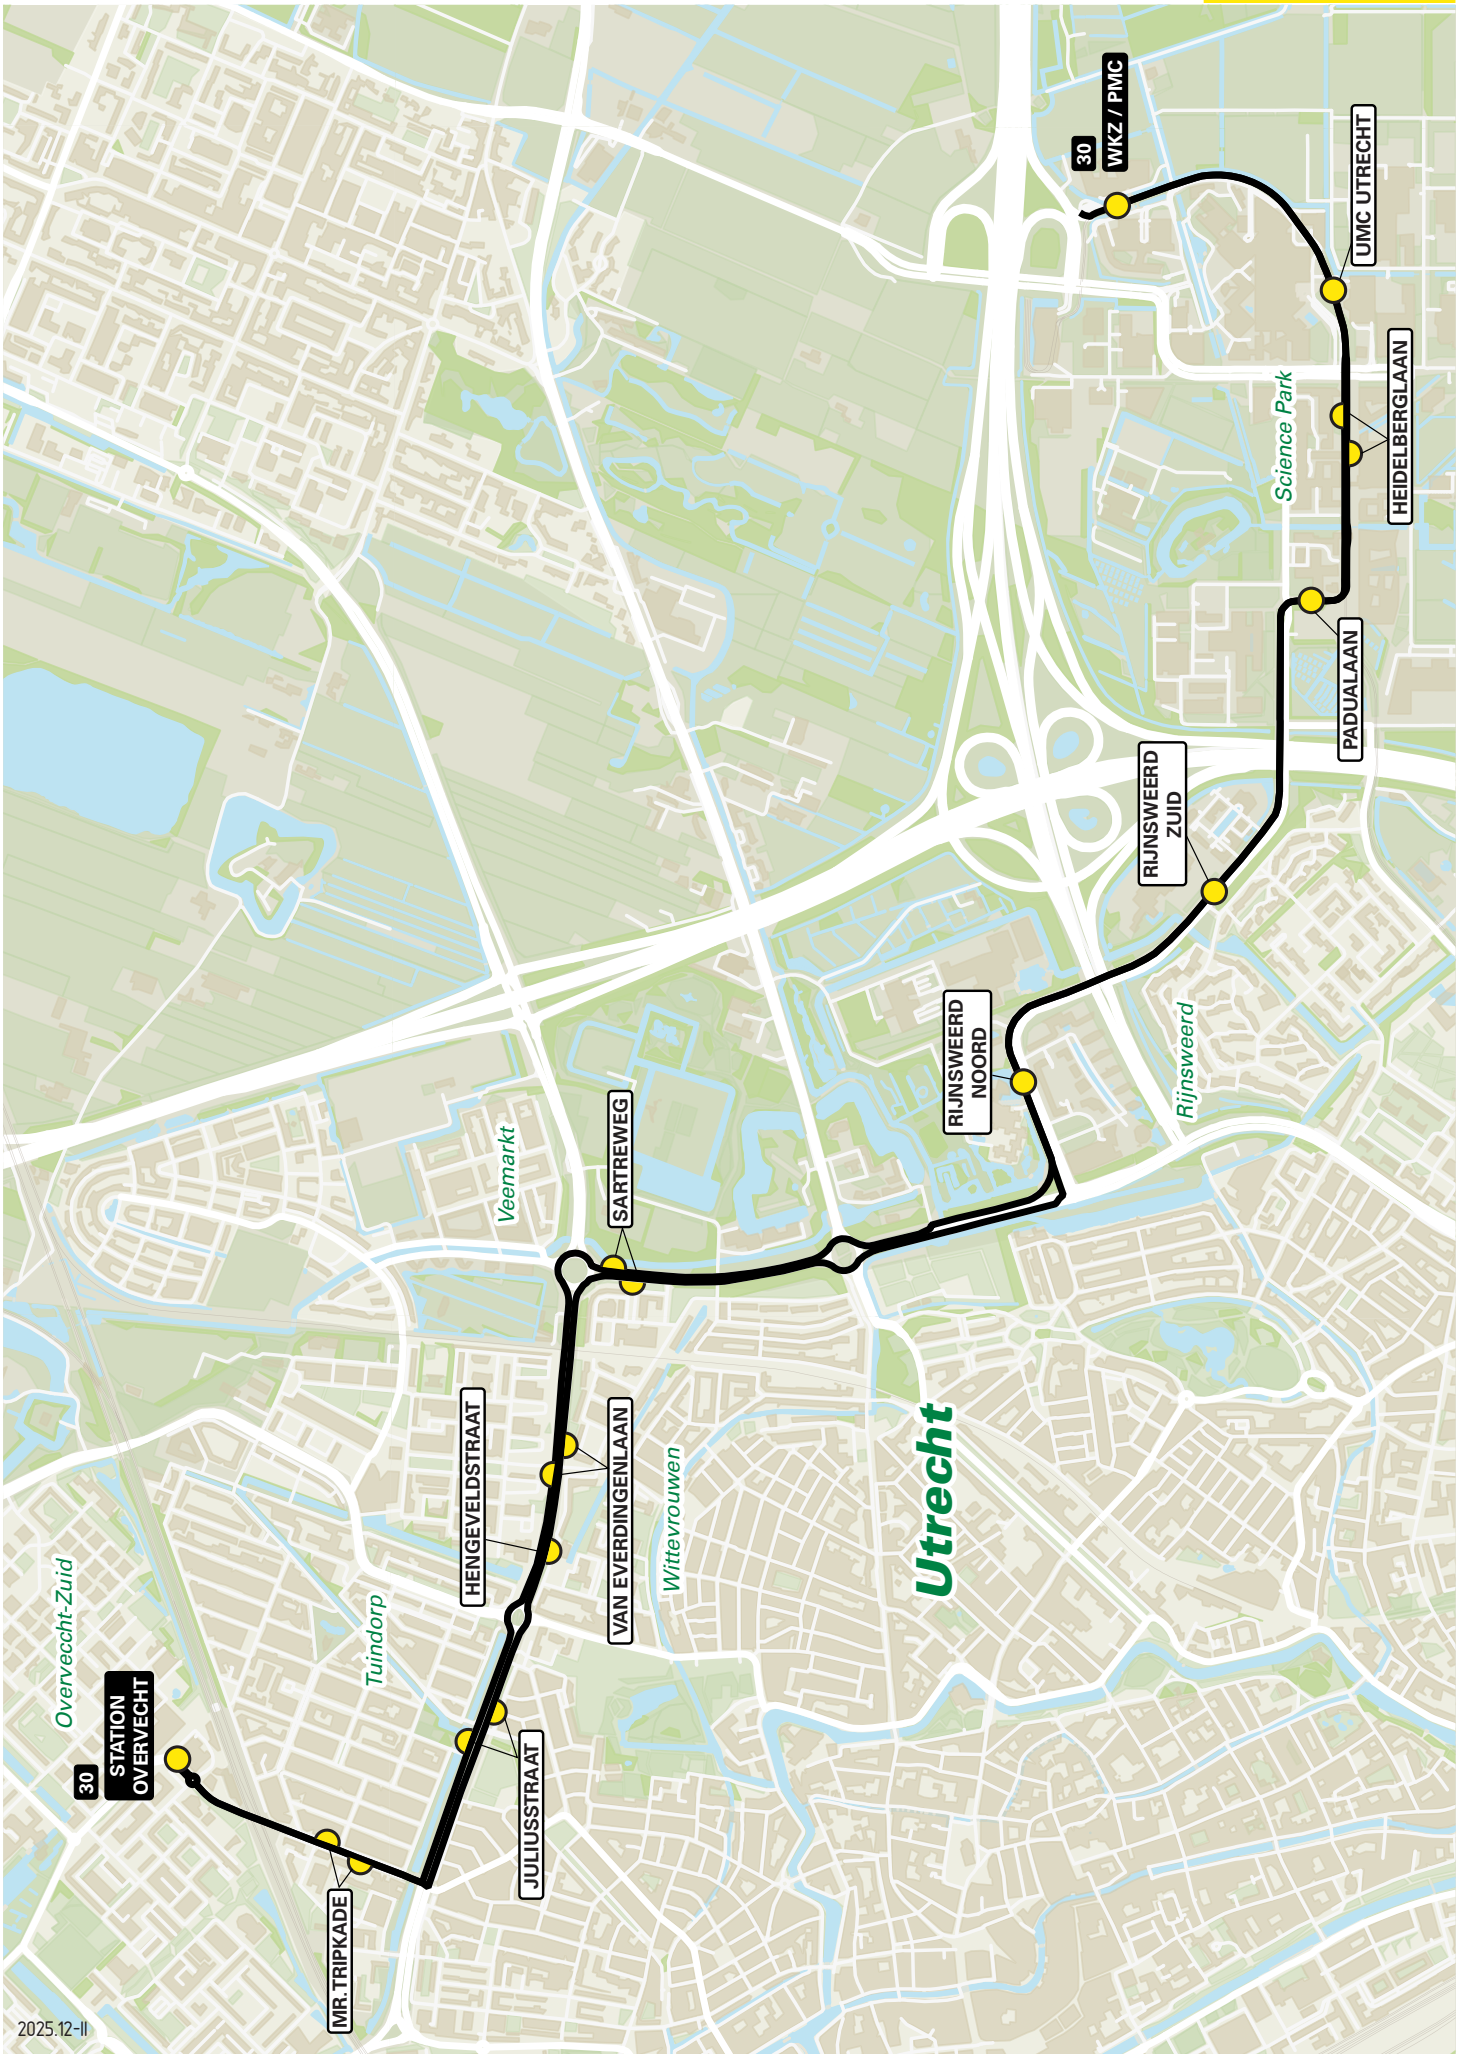

2025.12-II