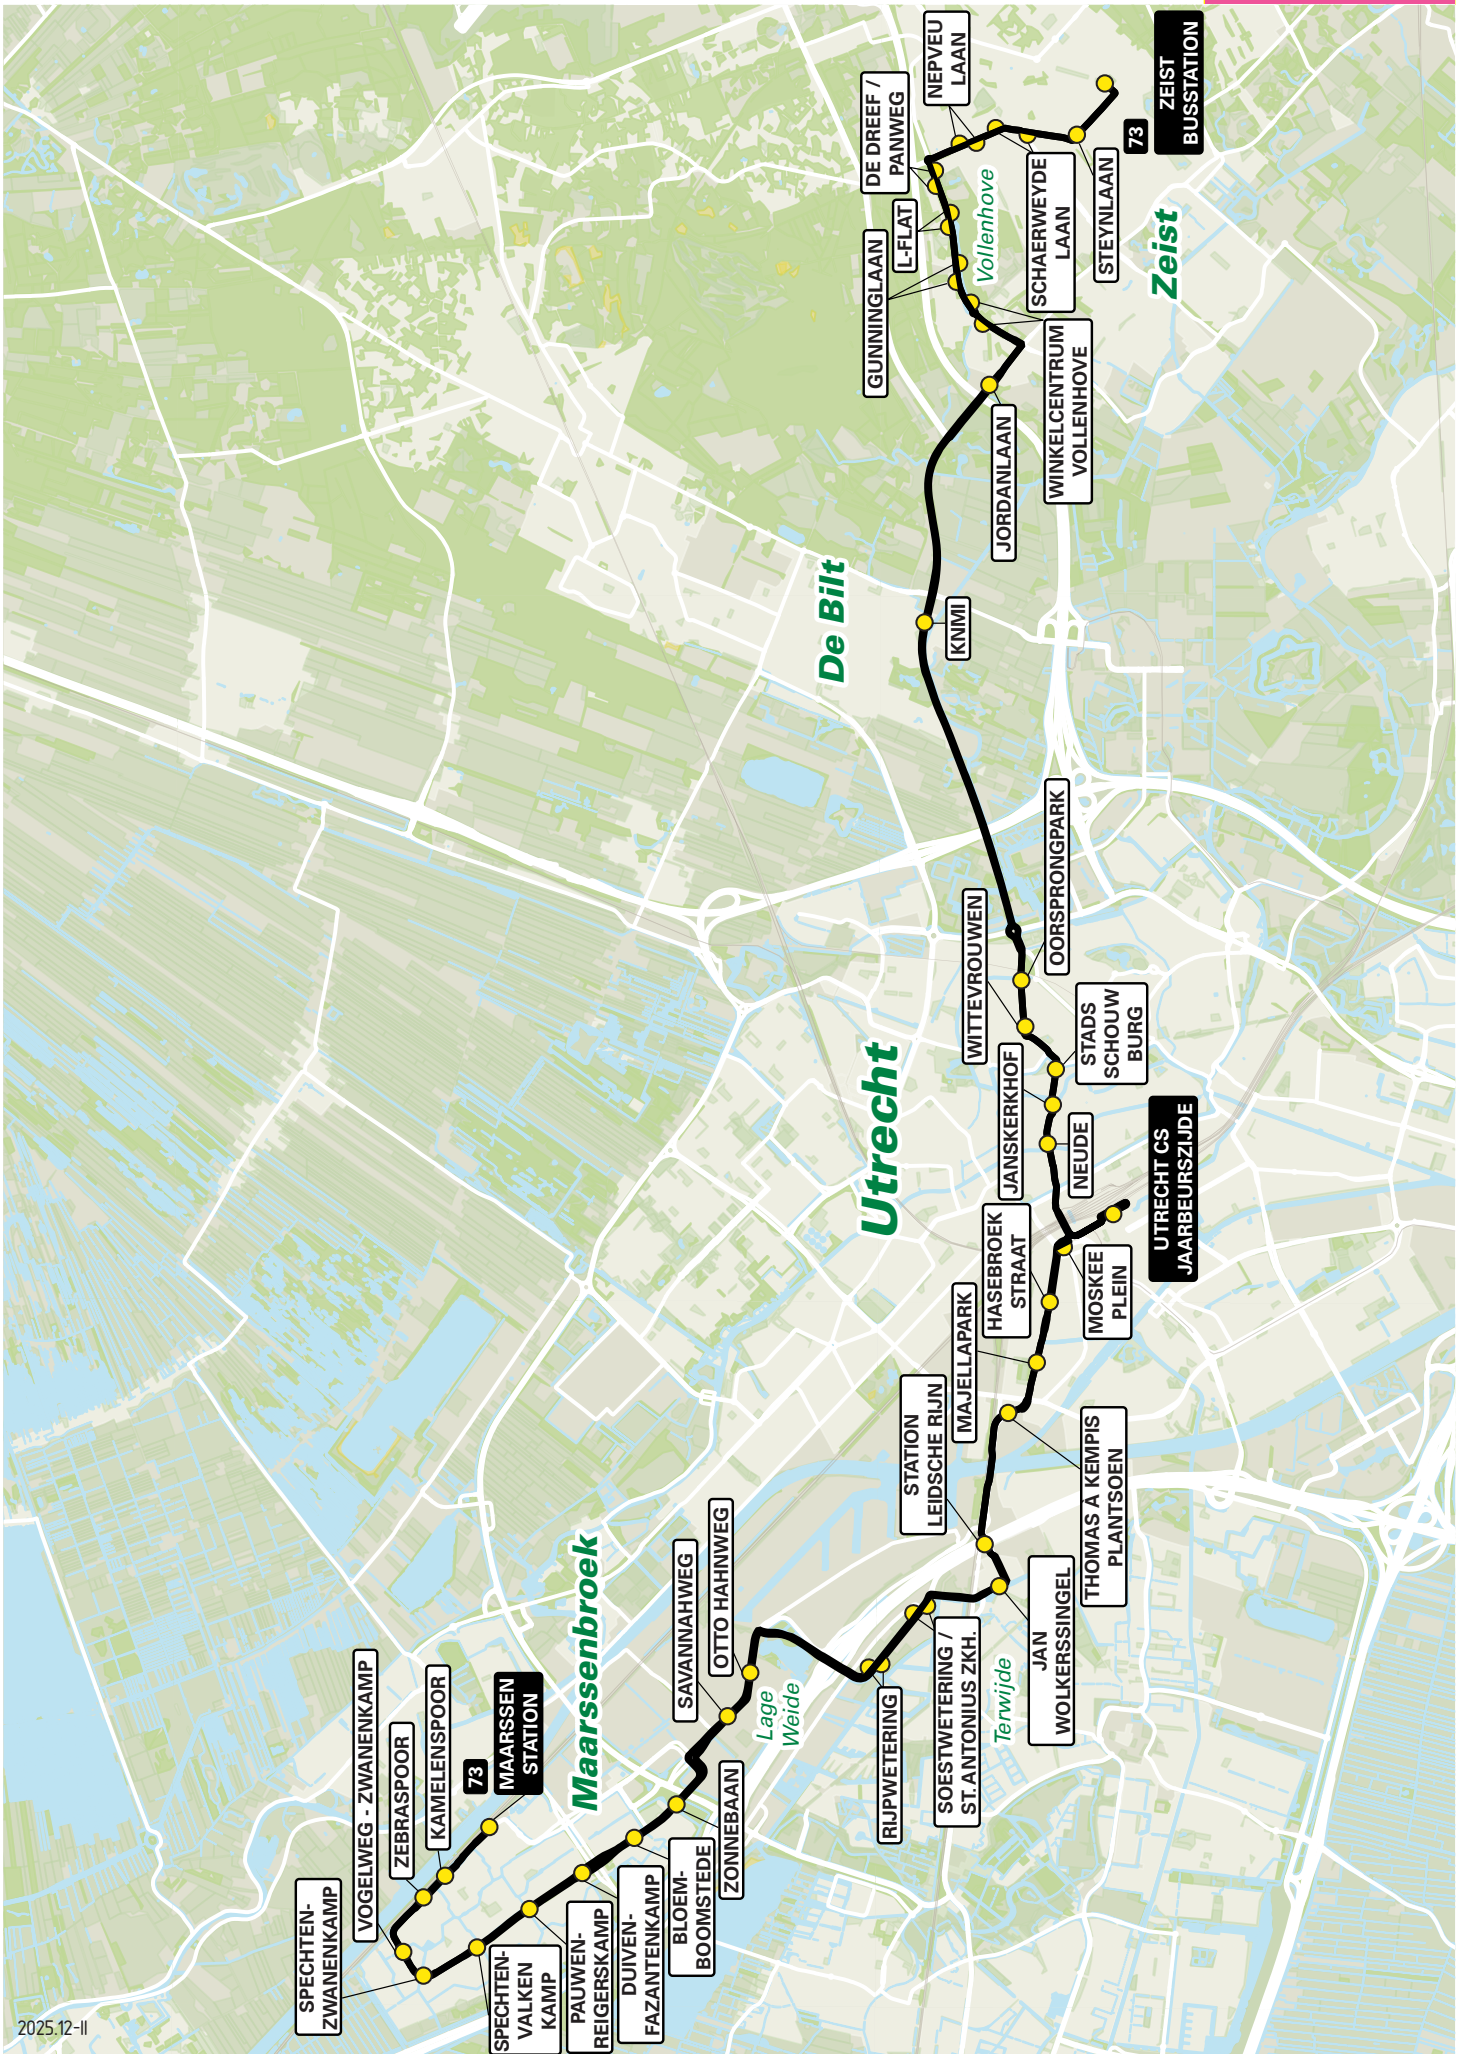

2025.12-II