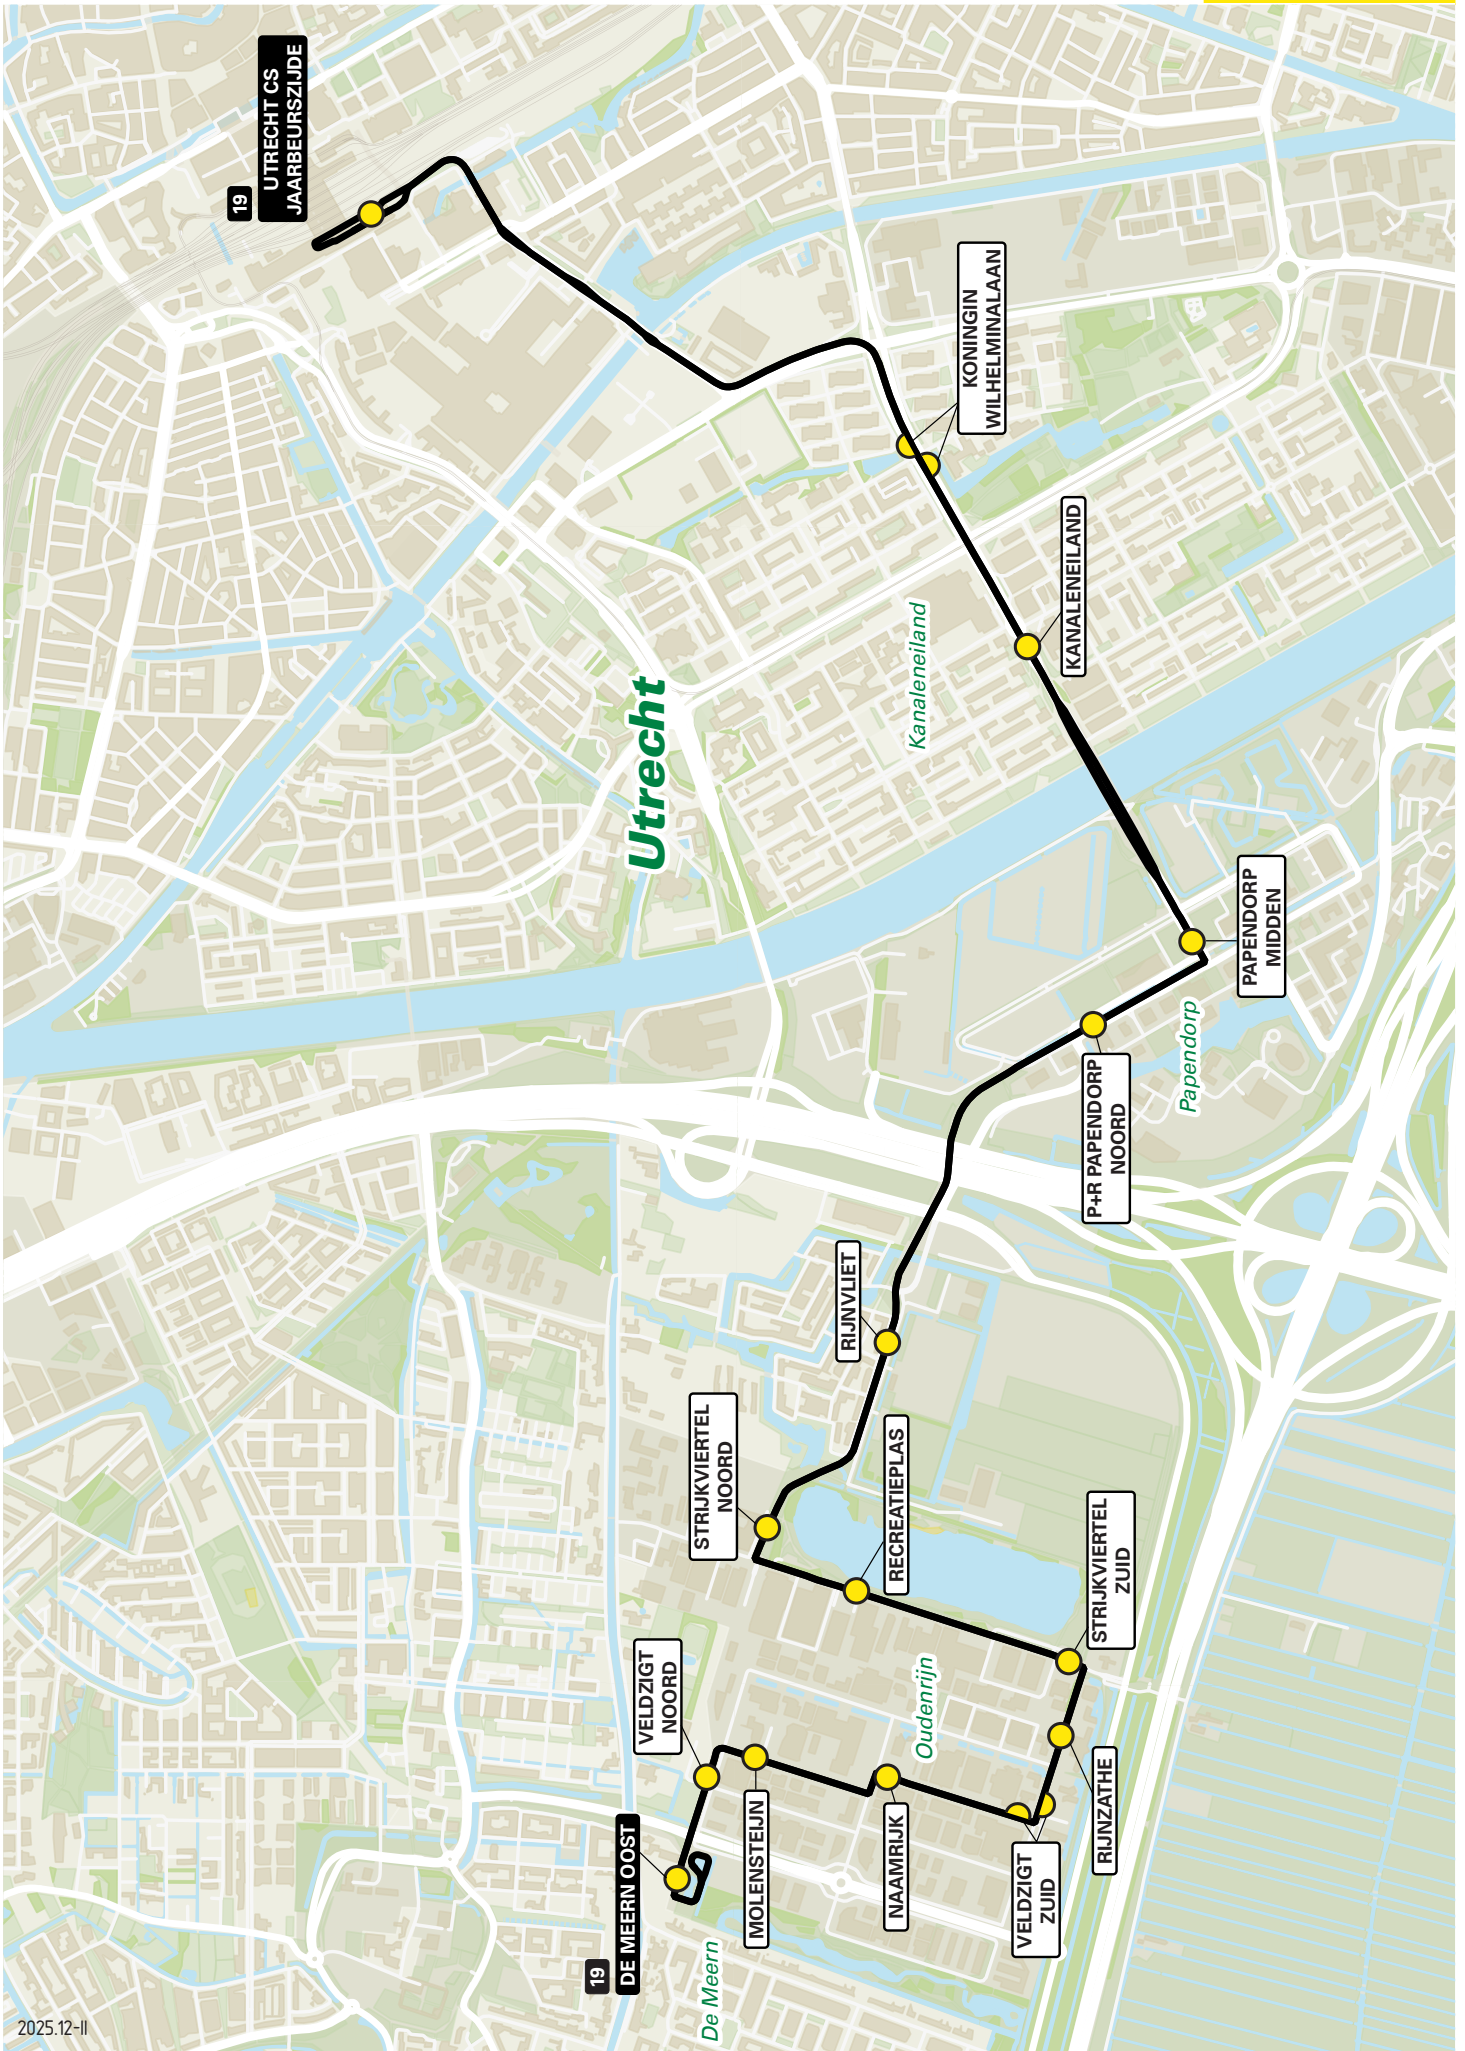

2025.12-II