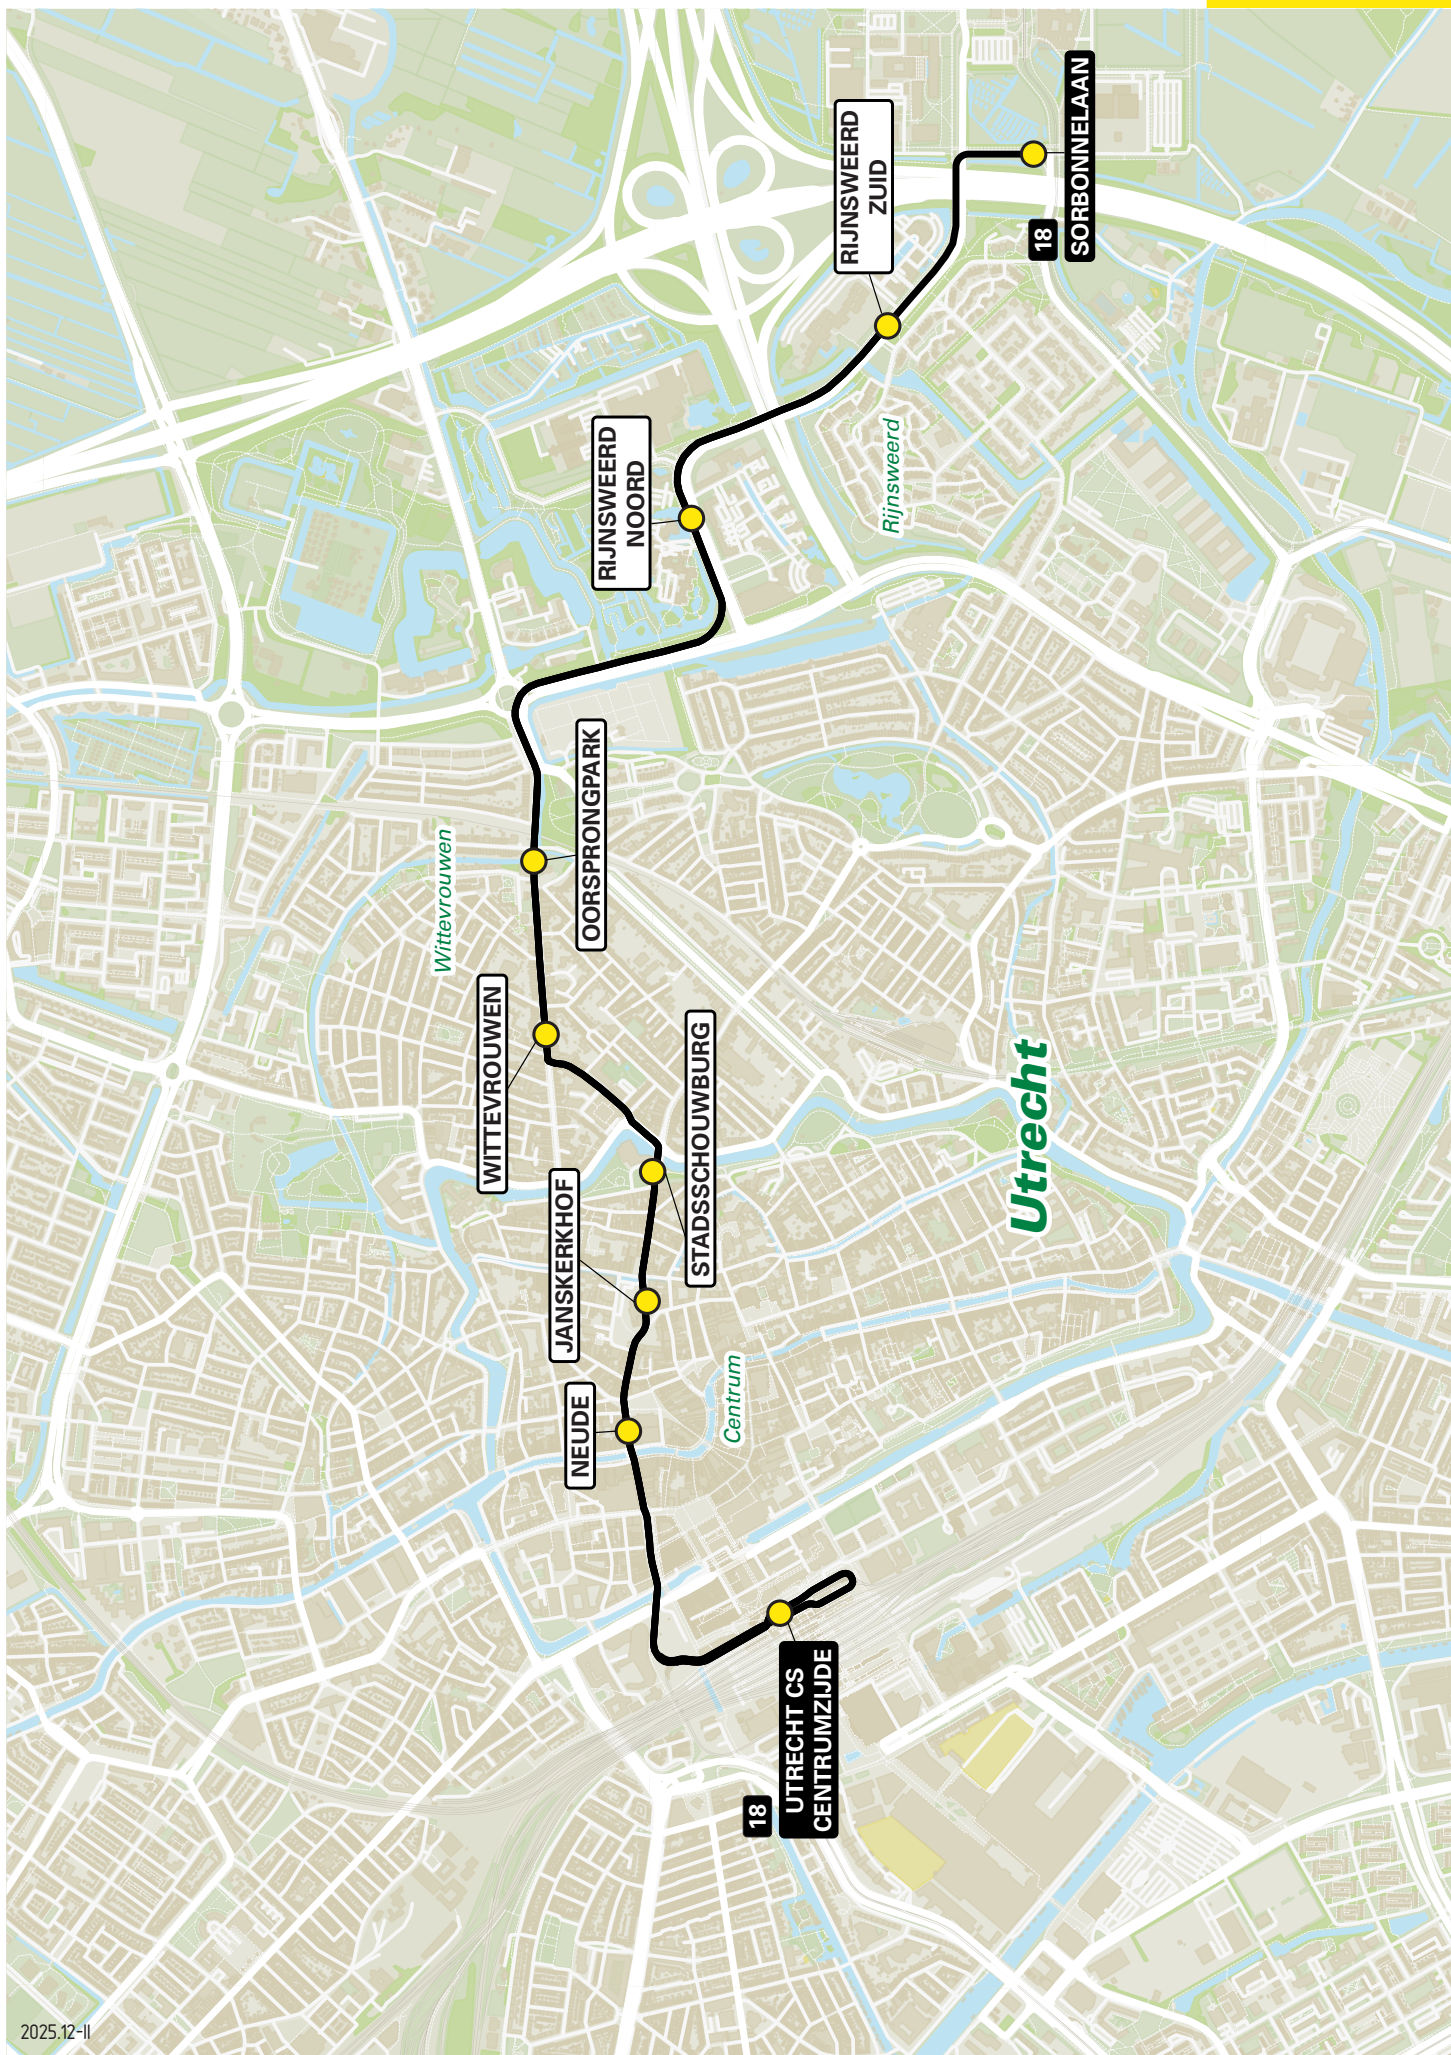

Lijn 13 van Maarssen naar Utrecht CS via Lage Weide

zone	halte	route
5925	Station Maarssen	Safariweg
	Antilopespoor	Safariweg
	Planetenbaan	Ruimweg
	Het Kwadrant	Ruimweg
5914	-	Meteorenweg
	Computerweg	Maarssebroeksedijk
	Ambachtsweg	Maarssebroeksedijk
	Niels Bohrweg	Niels Bohrweg
	Savannahweg	Atoomweg
	Otto Hahnweg	Atoomweg
	Hyperonenweg	Atoomweg
	Mesonweg	Atoomweg
	Uraniumweg	Atoomweg
	Kernweg	Atoomweg
	Thoriumweg	Atoomweg
-	-	Thoriumweg
	Wolfgang Pauliweg	Wolfgang Pauliweg
-	-	Vleutensebaan
5000	-	Vleutenseweg
	Thomas à Kempisplantsoen	Vleutenseweg
	Majellapark	Vleutenseweg
	Hasebroekstraat	Vleutenseweg
	Moskeplein	Westplein
-	-	Leidseveertunnel
	Utrecht CS Jaarbeurszijde	Dichtersplein

2025.12-II

Lijn 18 van Utrecht CS naar Rijnsweerd

zone	halte	route
5000	Utrecht CS Centrumzijde - A4	Stationsplein
-	-	Smakkelaarsveld
-	-	Vredenburg
-	-	Lange Viestraat
-	Neude	Potterstraat
-	Janskerkhof	Lange Jansstraat
-	Stadsschouwburg	Janskerkhof
-	-	Nobelstraat
-	-	Lucasbolwerk
-	-	Wittevrouwensingel
-	-	Kruisstraat
-	Wittevrouwen	Biltstraat
-	Oorsprongpark - halte B	Biltstraat
5010	-	Berekuil
-	-	Waterlinieweg
-	Rijnsweerd-Noord	Pythagoraslaan
-	Rijnsweerd-Zuid	Archimedeslaan
-	Sorbonnelaan	Sorbonnelaan

Lijn 18 van Rijnsweerd naar Utrecht CS

zone	halte	route
5010	Sorbonnelaan	Sorbonnelaan
-	Rijnsweerd-Zuid	Archimedeslaan
-	Rijnsweerd-Noord	Pythagoraslaan
-	-	Waterlinieweg
5000	-	Berekuil
-	Oorsprongpark - halte A	Biltstraat
-	Wittevrouwen	Biltstraat
-	-	Kruisstraat
-	-	Wittevrouwensingel
-	Stadsschouwburg	Lucasbolwerk
-	-	Nobelstraat
-	Janskerkhof	Janskerkhof
-	-	Lange Jansstraat
-	Neude	Potterstraat
-	-	Lange Viestraat
-	-	Vredenburg
-	Utrecht CS Centrumzijde - A1	Smakkelaarsveld
-	-	Stationsplein