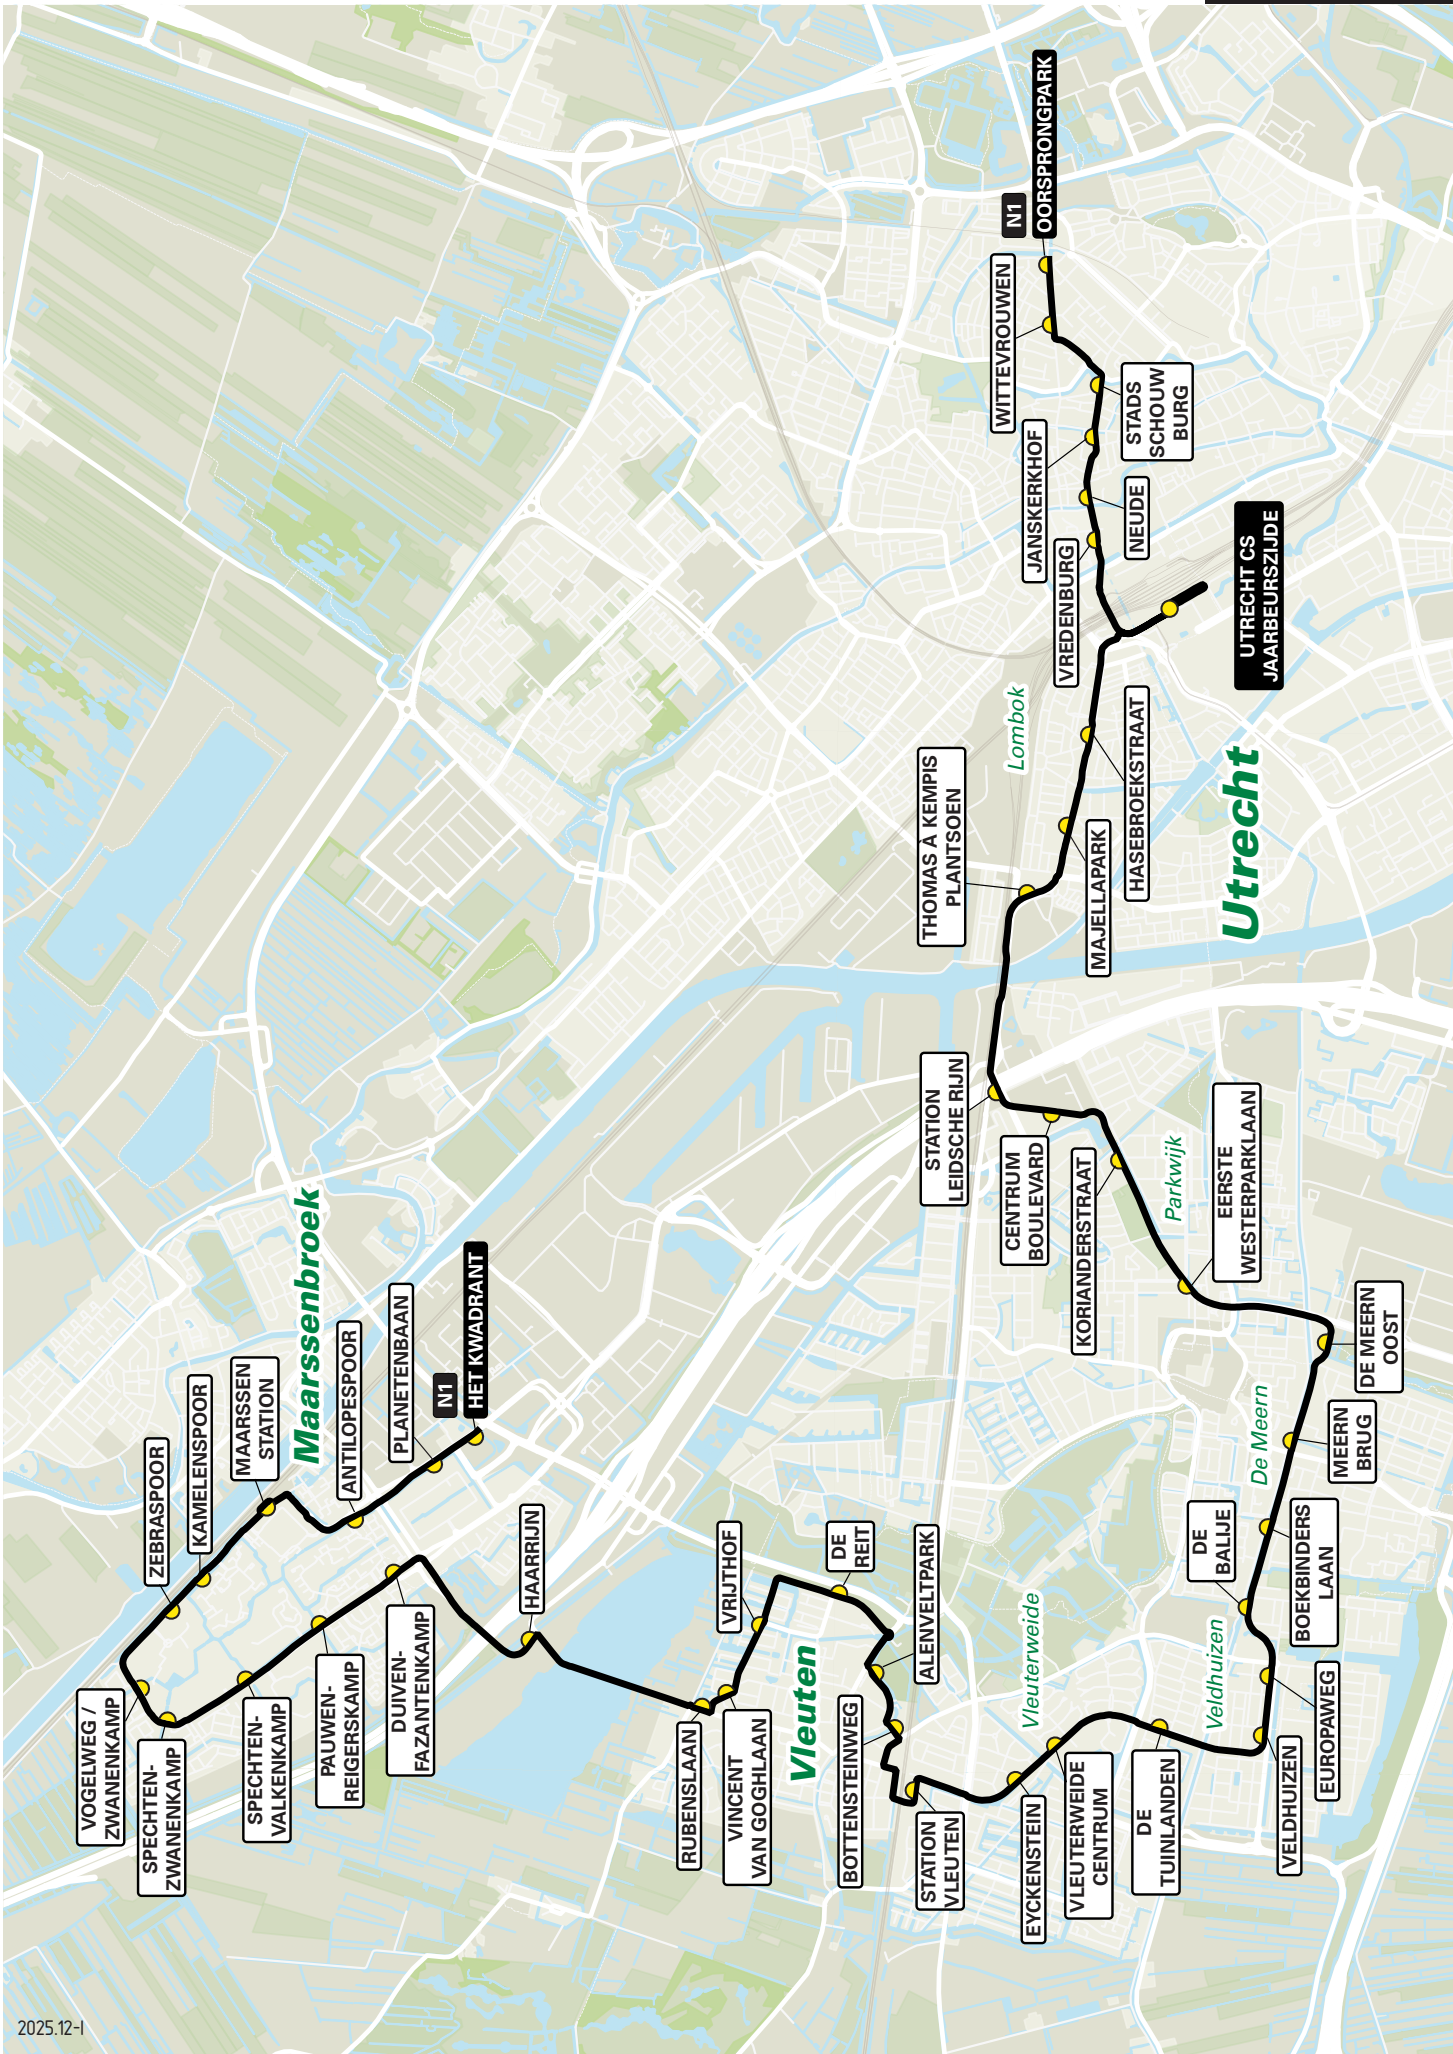

2025.12-1

2025.12-1

Lijn N1 van Utrecht naar Maarssenbroek via Vleuten

zone	halte	route
5000	Oorsprongpark - halte A Wittevrouwen	Biltstraat Biltstraat Kruisstraat Wittevrouwensingel Lucasbolwerk Nobelstraat Janskerkhof Lange Jansstraat Poterstraat Lange Vijstraat Vredenburg Smakelaarsveld Leidseveertunnel Stationsplein Leidseveertunnel Westplein Vleutenseweg Vleutenseweg Vleutenseweg Vleutenseweg Vleutensebaan Centrumboulevard Grauwaartsingel Melissekade Busbaan Parkwijk Busbaan Parkwijk Busbaan De Woerd Rijksstraatweg Rijksstraatweg Rijksstraatweg Busbaan Veldhuizen Busbaan Veldhuizen Busbaan Vleuterweide Busbaan Vleuterweide Busbaan Vleuterweide De Sporesingel De Sporeplein Professor Titus Brandsmalaan Bottensteinweg Pastoor Ohlaan Hindersteinlaan De Tol Griendhoeve Vrijthof Jacob Marisplein Rubenslaan Schoolstraat Maarsseweg Willy Posthumushaghe Burgemeester Waverijnweg Vogelweg Vogelweg Vogelweg Vogelweg Vogelweg Safariweg Safariweg Safariweg Ruijteweg Ruijteweg
5111	Utrecht CS Jaarbeurszijde - C3 Hasebroekstraat Majellapark Thomas à Kempisplantsoen Station Leidsche Rijn - halte E Centrumboulevard	
5120	Korlanderstraat Eerste Westerparklaan De Meern Oost Meernbrug Boekbinderslaan De Balië Europaweg Veldhuizen De Tuinlanden Vleuterweide Centrum Eykenstein	
5925	Station Vleuten - B Bottensteinweg Alenveldpark De Reit Vrijthof Rubenslaan Haarrijn Duivenkamp/Fazantenkamp Pauwenkamp/Reigerskamp Spechtenkamp/Valkenkamp Spechtenkamp/Zwanenkamp Vogelweg/Zwanenkamp Zebraspoor Kamelenspoor Station Maarssen Antilopespoor Planetenbaan Het Kwadrant	