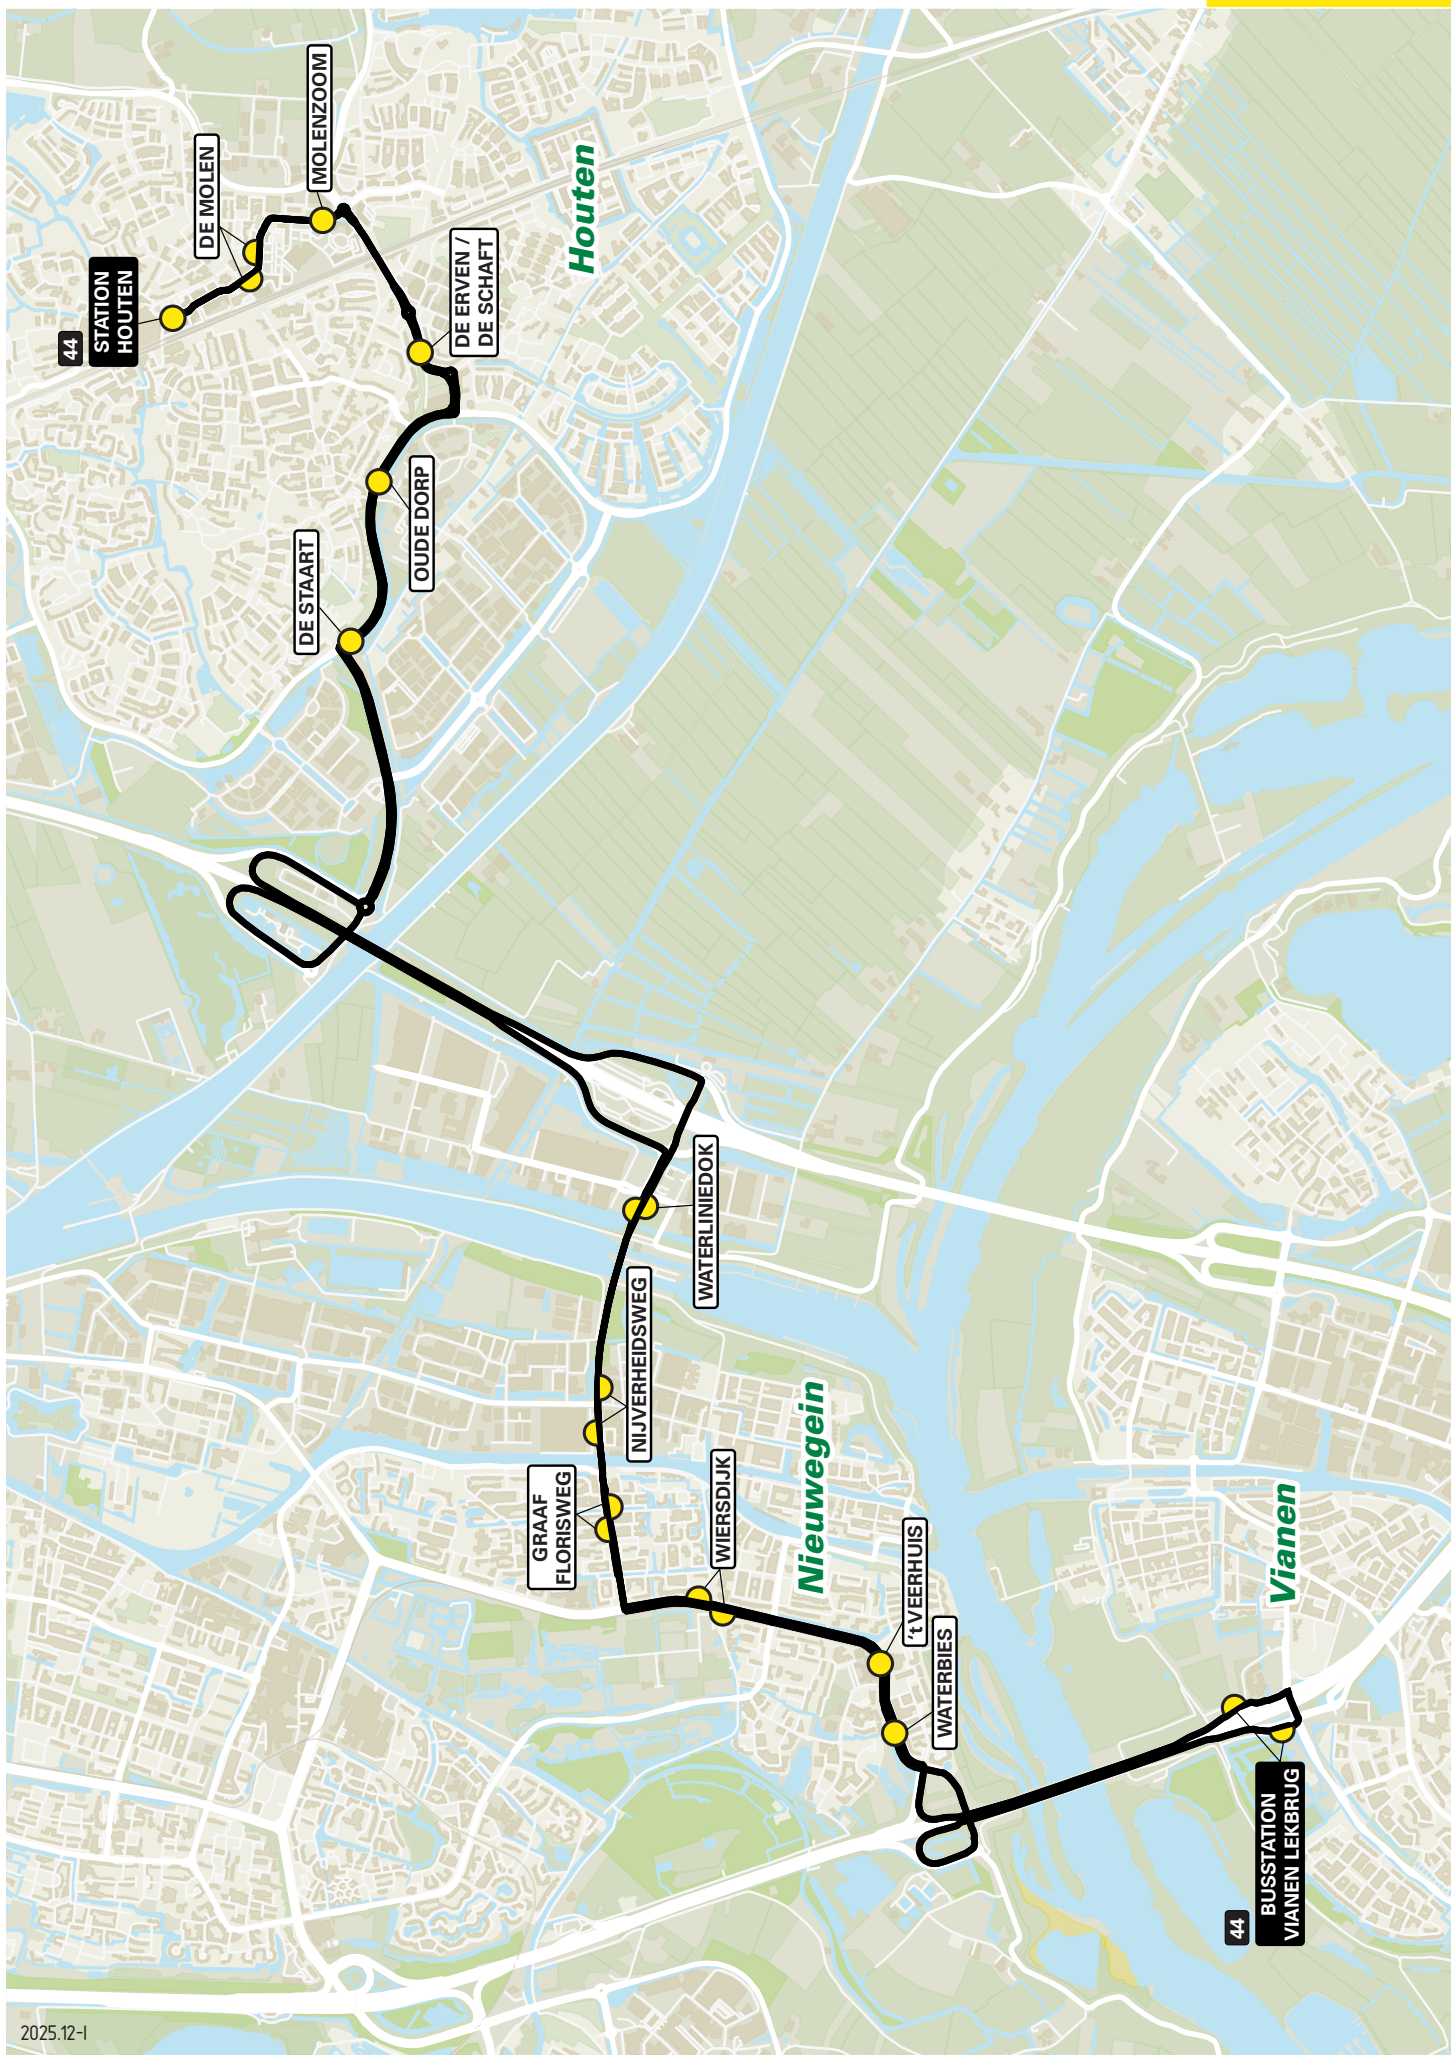

Lijn 43 van Houten naar Driebergen-Zeist via Odijk

zone	halte	route
5128	Station Houten - halte C De Molen Molenzoom - Odijkseweg - - - - Burgweg Odijk-Zuid - halte D De Vork Wilhelmus Peekhof Esdoorn Rijnseweg Odijkerweg - Station Driebergen-Zeist - halte E	De Molen De Molen De Molen De Koppeling Rondweg Kruisweg Houtenseweg Achterdijk Burgweg Zeisterweg Singel Singel Singel Zeisterweg Odijkerweg Hoofdstraat Odijkerweg
5030	Station Driebergen-Zeist - halte E	Odijkerweg

2025.12-1

Lijn 44 van Houten naar Vianen via Nieuwegein-Zuid

zone	halte	route
5128	Station Houten - halte C	De Molen
	De Molen	De Molen
	Molenzoom	De Molen
	De Erven/De Schaft	De Koppeling
	Oude Dorp	Rondweg
	De Staart	Rondweg
	-	De Staart
5137	-	A27
5122	-	A27, afrit 28
	Waterliniedok	Waterliniedok
	-	Weg van de Binnenvaart
	Nijverheidsweg	Ambachtsweg
	-	Wiersebrug
	Graaf Florisweg	Graaf Florisweg
	Wiersdijk	's-Gravenhoutseweg
	't Veerhuis	Zandveldseweg
	Waterbies	Zandveldseweg
	-	Lekdijk West
5134	-	A2
	Vianen Lekbrug - halte A	A2, afrit 11

Lijn 44 van Vianen naar Houten via Nieuwegein-Zuid

zone	halte	route
5134	Vianen Lekbrug - halte H	Oprit A2
5122	-	A2, afrit 10
	Waterbies	Zandveldseweg
	't Veerhuis	Zandveldseweg
	Wiersdijk	's-Gravenhoutseweg
	Graaf Florisweg	Graaf Florisweg
	-	Wiersebrug
	-	Ambachtsweg
	Nijverheidsweg	Weg van de Binnenvaart
	Waterliniedok	Waterliniedok
5137	-	A27
5128	-	A27, afrit 29
	-	De Staart
	De Staart	Rondweg
	Oude Dorp	Rondweg
	De Erven/De Schaft	De Koppeling
	Molenzoom	De Molen
	De Molen	De Molen
	Station Houten - halte C	De Molen