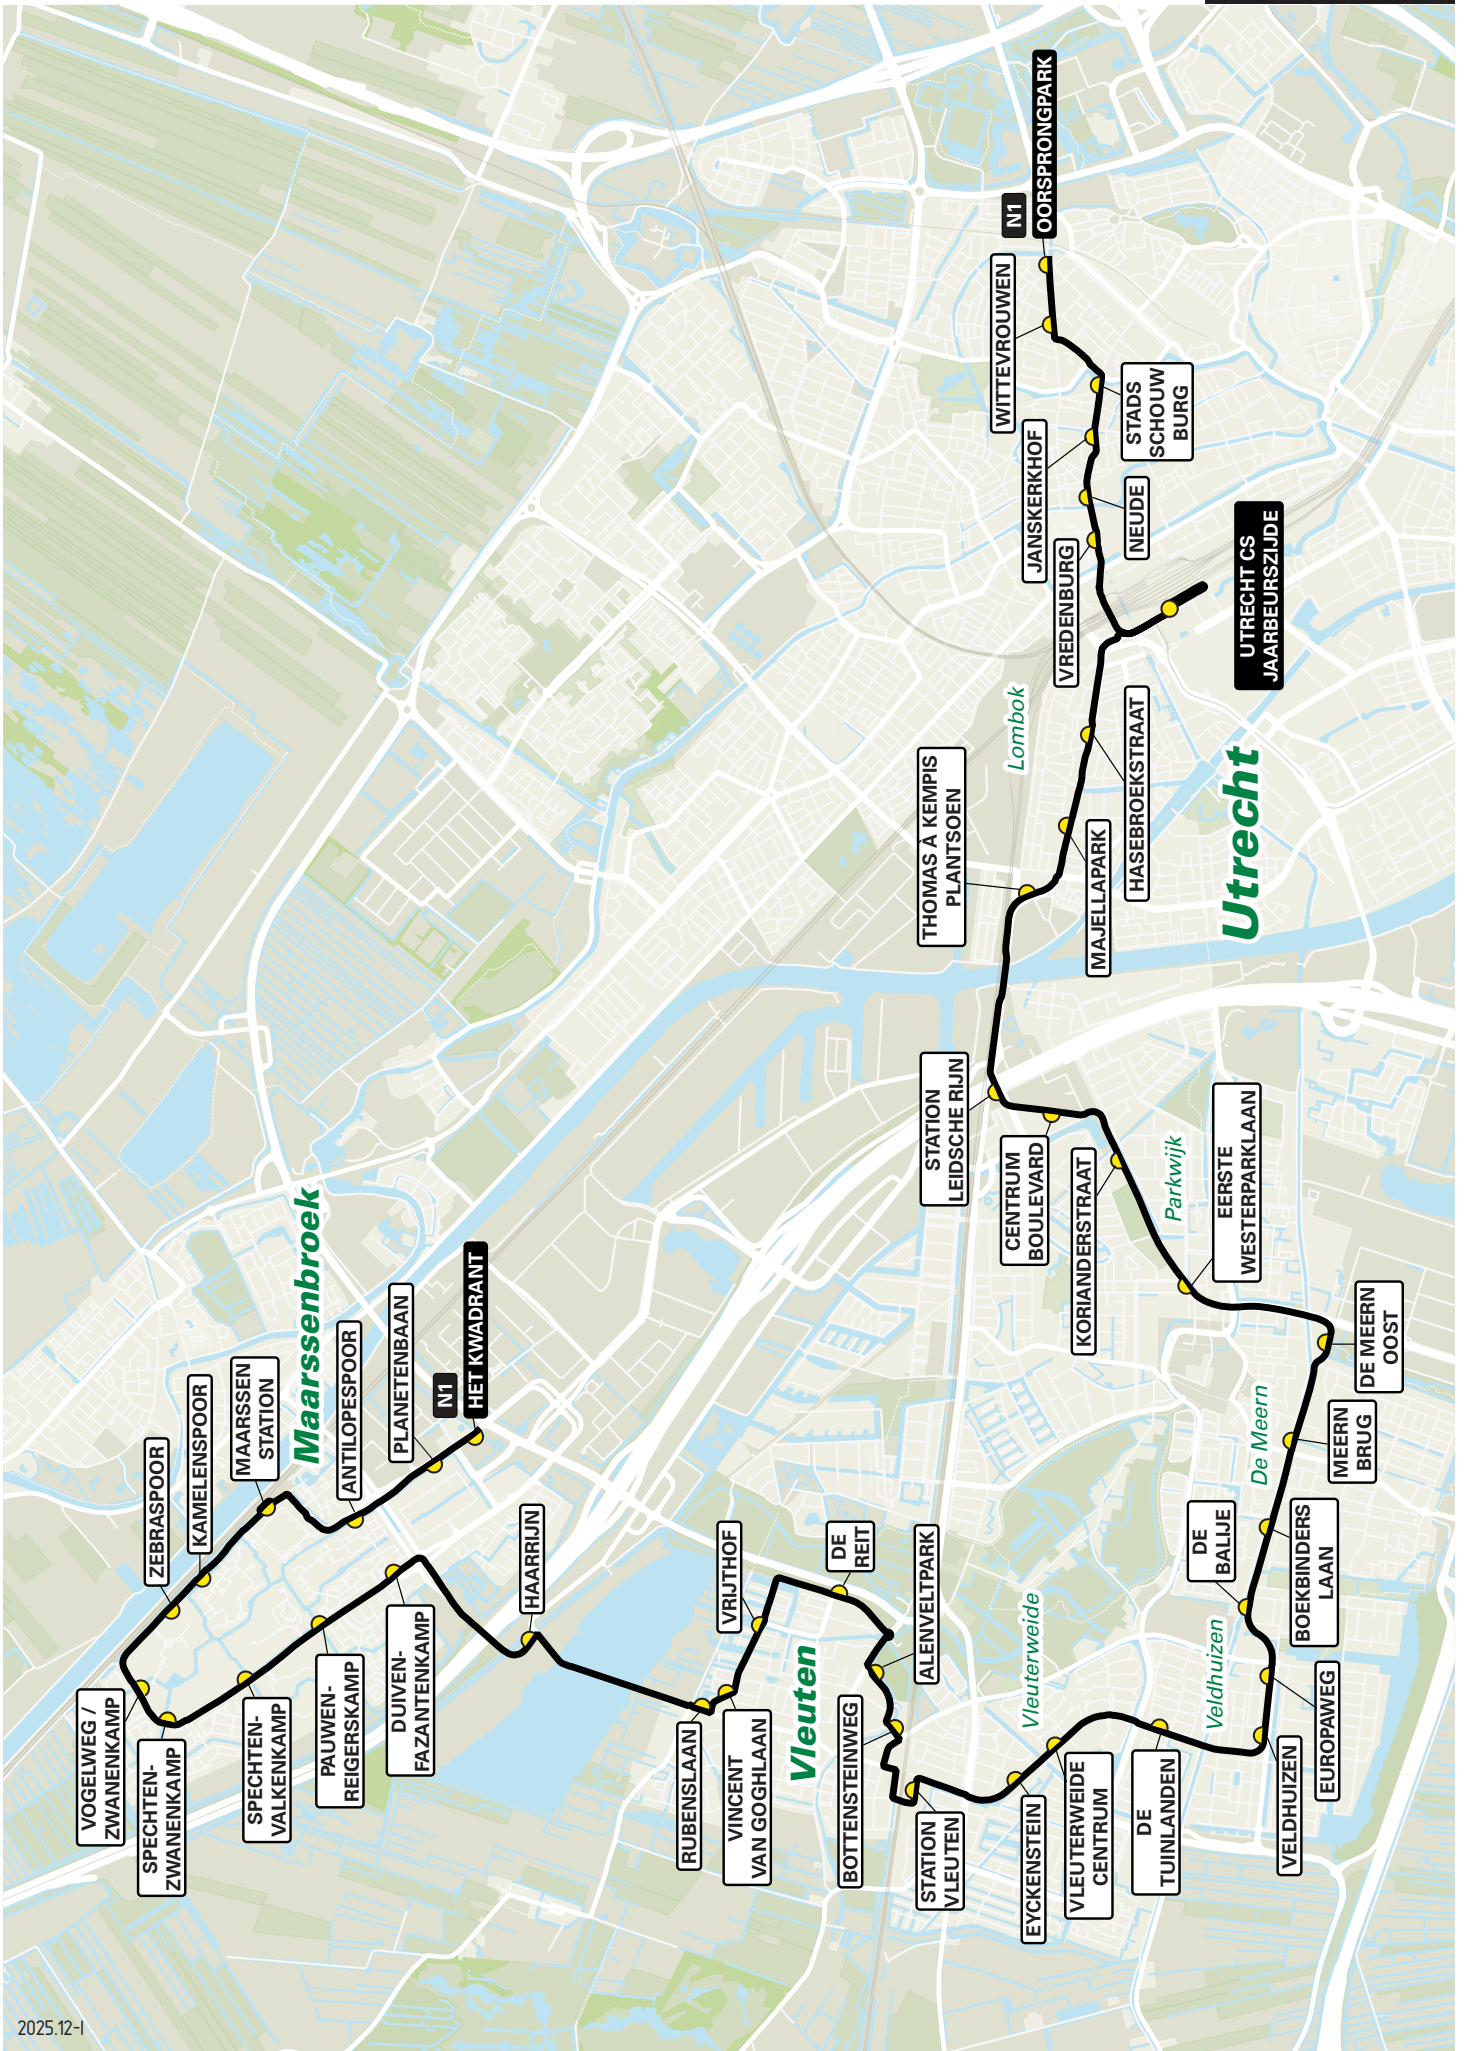

# Routeboek

**Utrecht Binnen**

mei 2026

**NACHTLIJNEN**

## Lijn N1 van Utrecht naar Maarssenbroek via Vleuten

zone	halte	route
5000	Oorsprongpark - halte A Wittevrouwen	Biltstraat Biltstraat Kruisstraat Wittevrouwensingel Lucasbolwerk Nobelstraat Janskerkhof Lange Jansstraat Poterstraat Lange Vijstraat Vredenburg Smakkelaarsveld Leidseveertunnel Stationsplein Leidseveertunnel Westplein Vleutenseweg Vleutenseweg Vleutenseweg Vleutenseweg Vleutensebaan Centrumboulevard Grauwaartsingel Melissekade Busbaan Parkwijk Busbaan Parkwijk Busbaan De Woerd Rijksstraatweg Rijksstraatweg Rijksstraatweg Busbaan Veldhuizen Busbaan Veldhuizen Busbaan Vleuterweide Busbaan Vleuterweide Busbaan Vleuterweide De Sporesingel De Sporeplein Professor Titus Brandsmalaan Bottensteinweg Pastoor Ohlaan Hindersteinlaan De Tol Griendhoeve Vrijthof Jacob Marisplein Rubenslaan Schoolstraat Maarsseweg Willy Posthumushaghe Burgemeester Waverijnweg Vogelweg Vogelweg Vogelweg Vogelweg Vogelweg Safariweg Safariweg Safariweg Ruijnteweg Ruijnteweg
5111	Utrecht CS Jaarbeurszijde - C3  Hasebroekstraat Majellapark Thomas à Kempisplantsoen  Station Leidsche Rijn - halte E Centrumboulevard	
5120	Korlanderstraat Eerste Westerparklaan De Meern Oost Meernbrug Boekbinderslaan De Balië Europaweg Veldhuizen De Tuinlanden Vleuterweide Centrum Eykenstein	
5925	Station Vleuten - B Bottensteinweg Alenveldpark De Reit Vrijthof Rubenslaan Haarrijn Duivenkamp/Fazantenkamp Pauwenkamp/Reigerskamp Spechtenkamp/Valkenkamp Spechtenkamp/Zwanenkamp Vogelweg/Zwanenkamp Zebraspoor Kamelenspoor Station Maarssen Antilopespoor Planetenbaan Het Kwadrant	