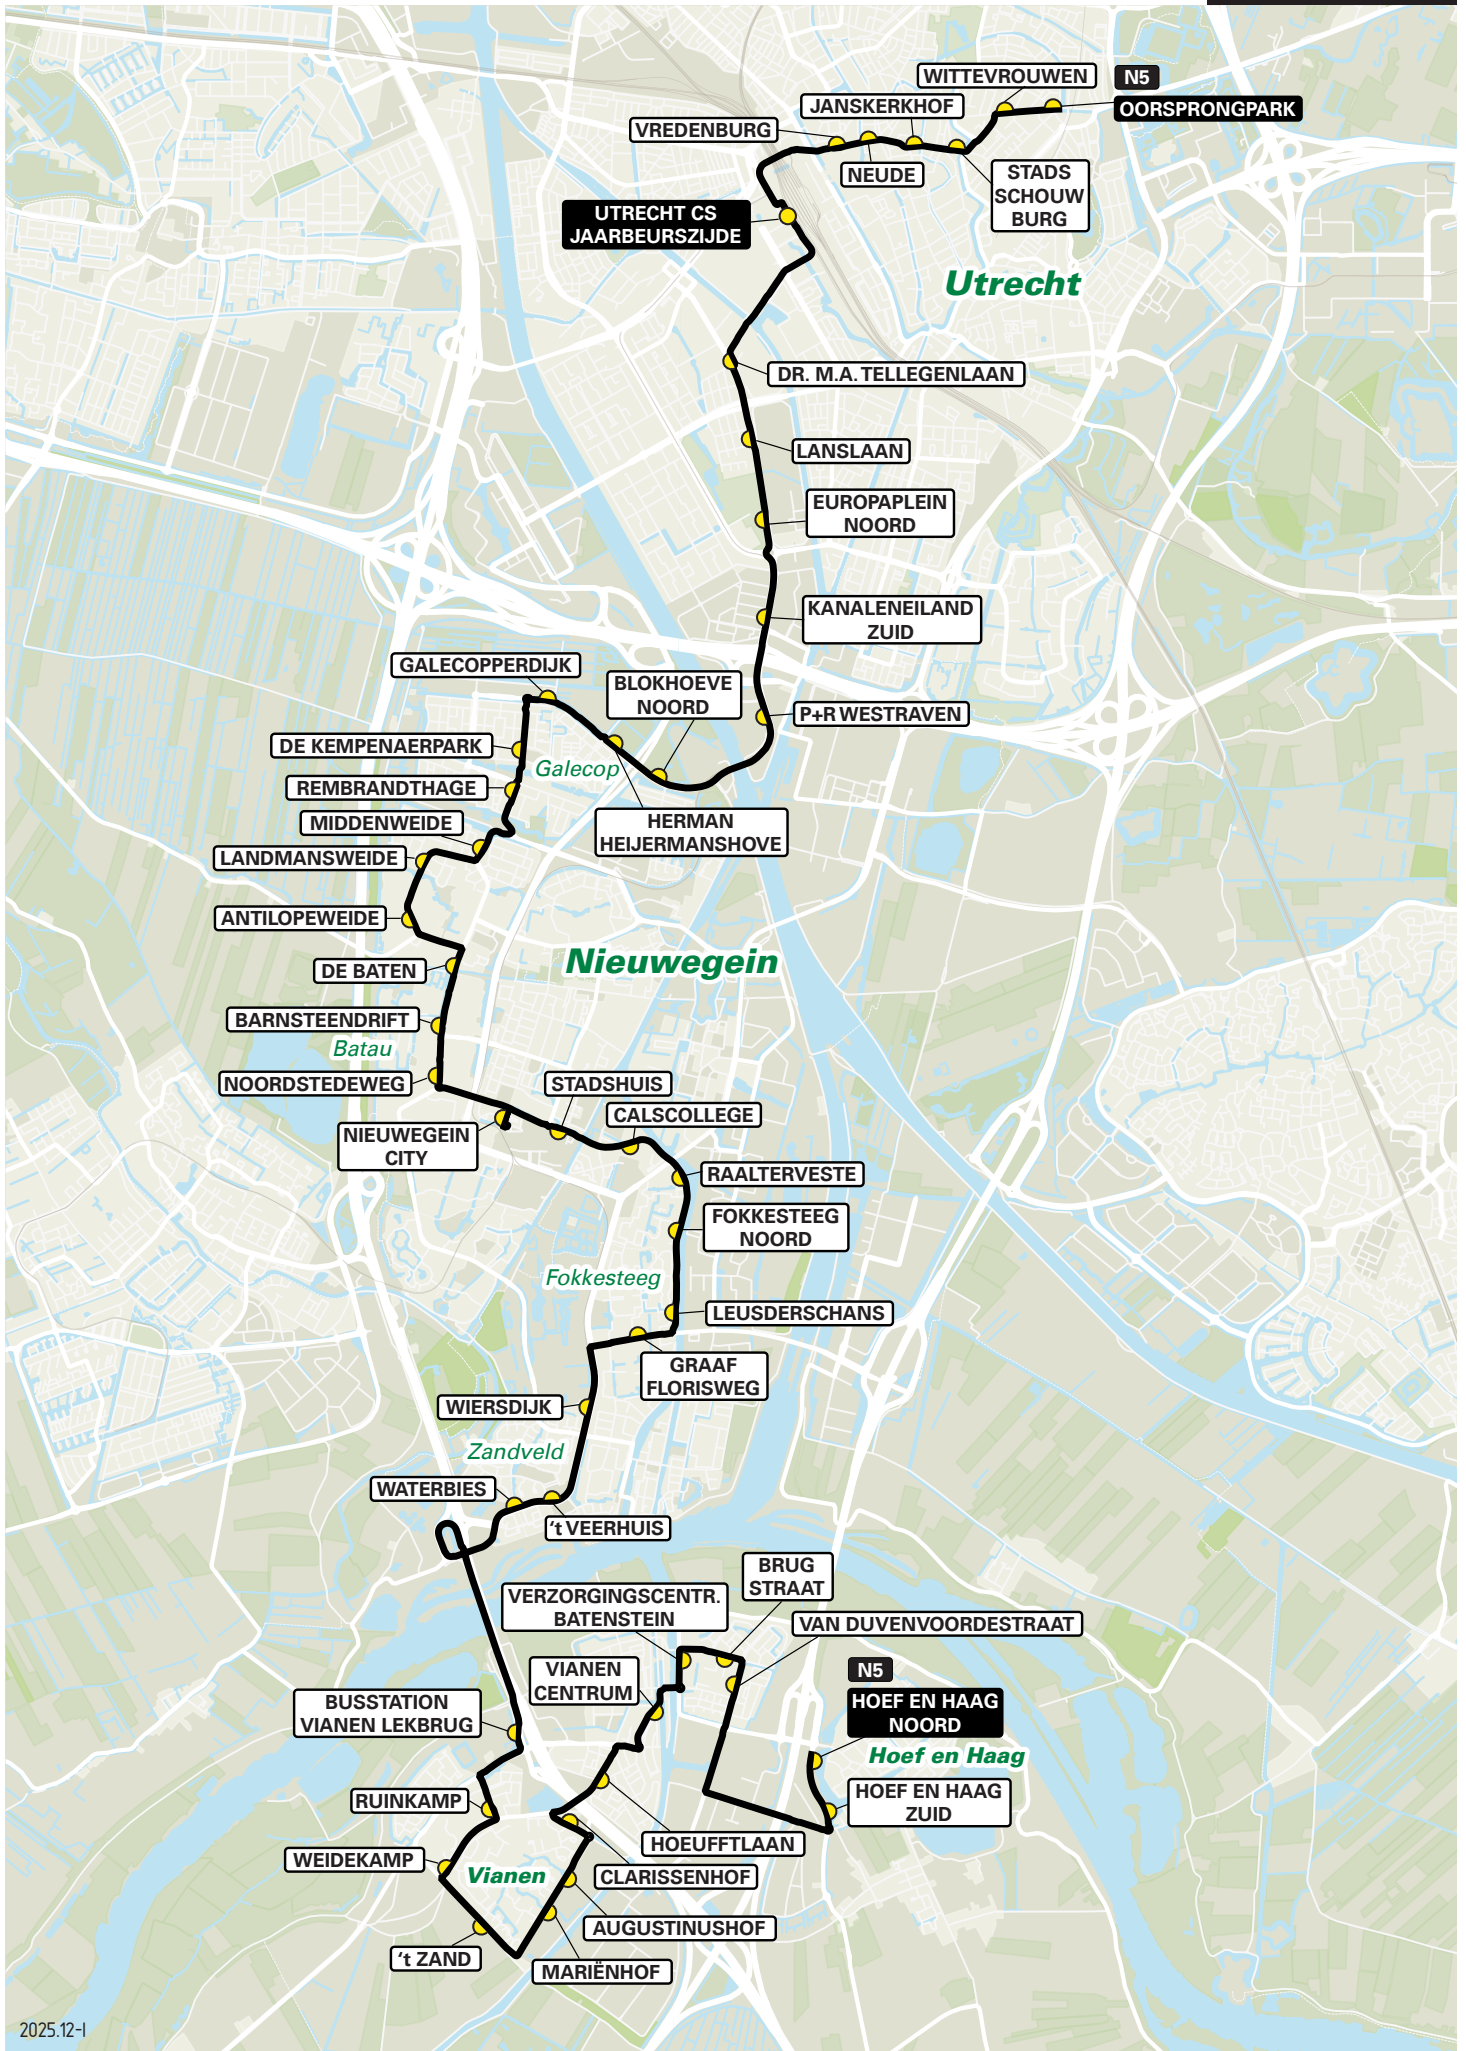

## Lijn N5 van Utrecht naar Vianen / Hoef en Haag via Nieuwegein

<b>zone</b> 5000	<b>halte</b> Oorsprongpark - halte A Wittevrouwen - - Stadsschouwburg - Janskerkhof - Neude - Vredenburg - - Utrecht CS Jaarbeurszijde - C5 - - Dr. M.A. Tellegenlaan - Lanslaan Europaplein Noord - Kanaleiland Zuid - halte E P+R Westraven - halte E Blokhoeve Noord Herman Heijermanshove Galecopperdijk - De Kempenaerpark Rembrandthage Middenweide Landmansweide Antilopeweide - De Baten Barnsteendrift Noordstedeweg - Nieuwegein City - halte G Stadshuis Calscollege Raalterveste Fokkesteeg Leusdgerschans Graat Florisweg Wiersdijk 't Veerhuis Waterbies - - Vianen Lekbrug - halte B - Ruinkamp Weidekamp 't Zand Mariënhof Augustinushof Clarissenhof Hoeufflaan Vianen Centrum Verzorgingscentrum Batenstein Brugstraat Van Duvenvoordestraat - - - Hoef en Haag-Zuid - Hoef en Haag-Noord	<b>route</b> Biltstraat Biltstraat Kruisstraat Wittevrouwensingel Lucasbolwerk Nobelstraat Janskerkhof Lange Jansstraat Potterstraat Lange Vlestraat Vredenburg Smakelaarsveld Leidseveertunnel Dichtersplein Valeriusbaan Van Zijstweg Dr. M.A. Tellegenlaan Overste den Oudenlaan Anne Frankplein Europalaan Europaplein Europaplein Europalaan Taluweg Galecopperlaan Galecopperlaan Simon Vestdijkhove De Kempenaerpark Galecopperlaan Batauweg Middenweide Middenweide Heemraadsweide Batauweg Batauweg Batauweg Noordstedeweg Schouwstede Noordstedeweg Vreeswijksstraatweg Vreeswijksstraatweg Vreeswijksstraatweg Jutphasesstraatweg Graat Florisweg 's-Gravenhoutseweg Zandveldseweg Zandveldseweg Lekdijk West A2 A2 A2 afrit 11 Bentz-Berg Het Slyk Helsingse Achterweg Lange Waaijsteeg Langeweg Langeweg Langeweg Clarissenhof Burgemeester Jonkheer Hoeufflaan Aime Bonnastraat Jan Blankenweg Brugstraat Willem van Duvenvoordestraat Hagenweg Stuurtweg Lange Dreef Berchmansweg Berchmansweg Berchmansweg
5111		
5122		
5134		