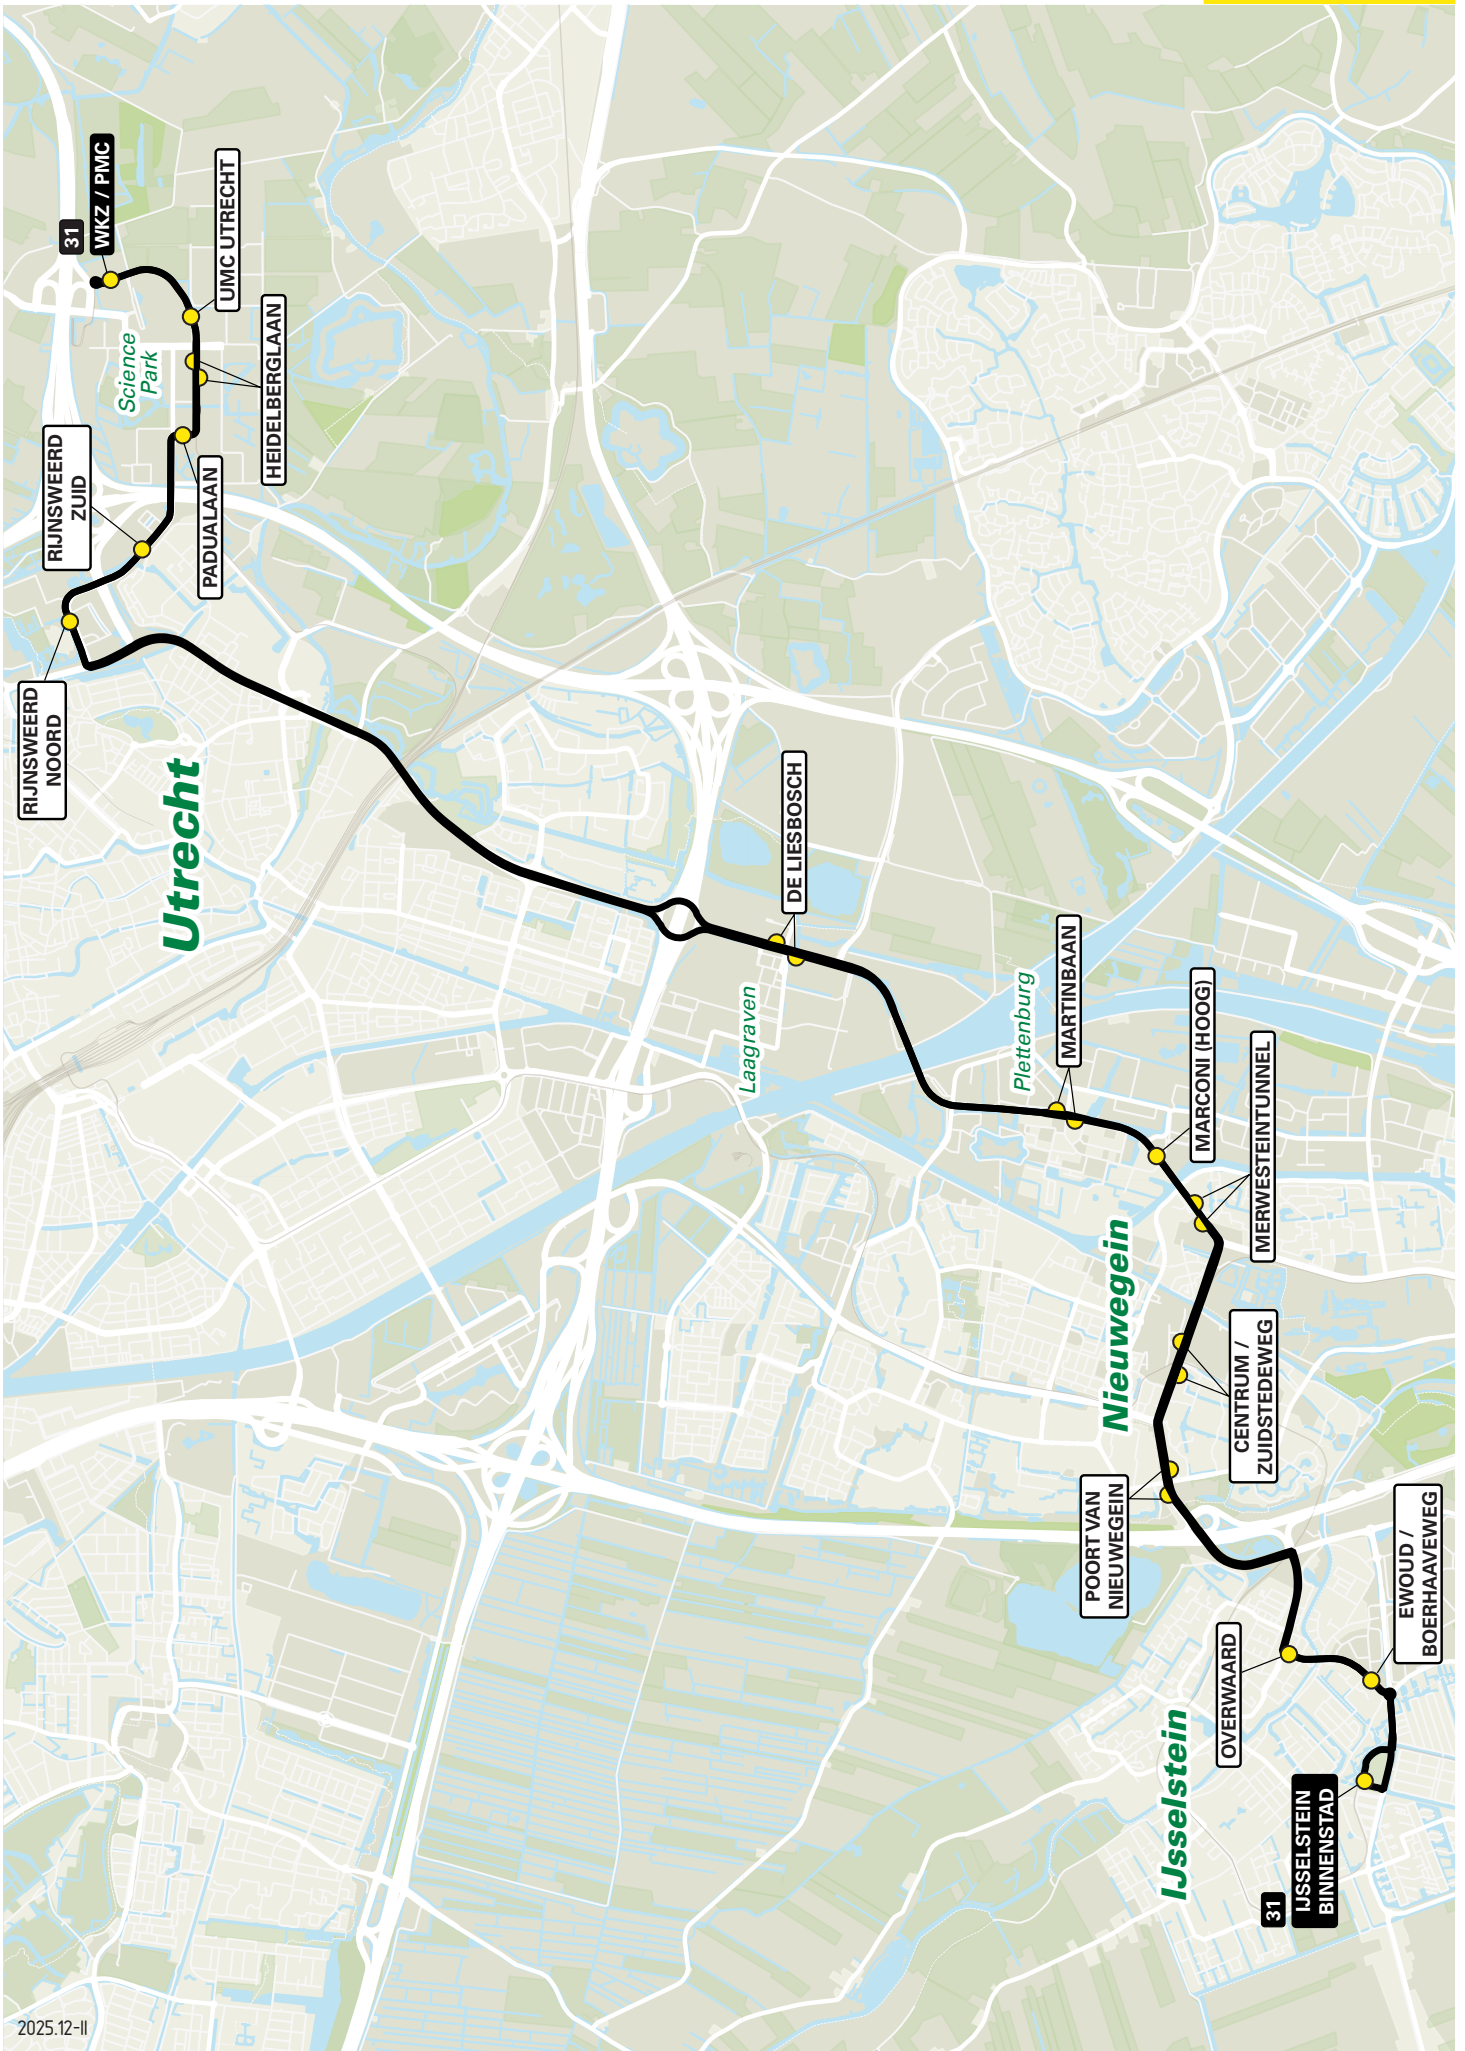

Lijn 18 van Rijnsweerd naar Utrecht CS

zone	halte	route
5010	Sorbonnelaan	Sorbonnelaan
-	Rijnsweerd-Zuid	Archimedeslaan
-	Rijnsweerd-Noord	Pythagoraslaan
-	-	Waterlinieweg
5000	-	Berekuil
-	Oorsprongpark - halte A	Biltstraat
-	Wittevrouwen	Biltstraat
-	-	Kruisstraat
-	-	Wittevrouwensingel
-	Stadsschouwburg	Lucasbolwerk
-	-	Nobelstraat
-	Janskerkhof	Janskerkhof
-	-	Lange Jansstraat
-	Neude	Potterstraat
-	-	Lange Viestraat
-	-	Vredenburg
-	Utrecht CS Centrumzijde - A1	Smakkelaarsveld
-	-	Stationsplein

2025.12-II

Lijn 31 van IJsselstein naar Science Park via Nieuwegein

zone	halte	route
5132	IJsselstein Binnenstad - halte E	Podiumweg
-	Ewoud/Boerhaaveweg	Baronieweg
-	Overwaard	Beneluxweg
5122	-	Utrechtseweg
-	Poort van Nieuwegein	Weg der Verenigde Naties
-	Nieuwegein Centr./Zuidstedeweg	Weg naar de Poort
-	Merwesteintunnel	Wijkerslootweg
5118	Marconi (hoog)	Zuidstedeweg
-	Martinbaan	Plettenburgerbaan
-	De Liesbosch	Plettenburgerbaan
5000	-	Plettenburgerbaan
5010	-	Laagravenseweg
-	Rijnsweerd-Noord	Laagravenseweg
-	Rijnsweerd-Zuid	Knooppunt Laagraven
-	Padualaan	Waterlinieweg
-	Heidelberglaan	Pythagoraslaan
-	UMC Utrecht	Archimedeslaan
-	WKZ / PMC	Leuvenlaan
-		Padualaan
-		Heidelberglaan
-		Heidelberglaan
-		Heidelberglaan

Lijn 31 van Science Park naar IJsselstein via Nieuwegein

zone	halte	route
5010	WKZ / PMC	Heidelberglaan
-	UMC Utrecht	Heidelberglaan
-	Heidelberglaan	Heidelberglaan
-	Padualaan	Padualaan
-	Rijnsweerd-Zuid	Leuvenlaan
-	Rijnsweerd-Noord	Archimedeslaan
5000	-	Pythagoraslaan
5118	-	Waterlinieweg
-	De Liesbosch	Knooppunt Laagraven
-	Martinbaan	Laagravenseweg
-	Marconi (hoog)	Laagravenseweg
-	Merwesteintunnel	Plettenburgerbaan
-	Nieuwegein Centr./Zuidstedeweg	Plettenburgerbaan
-	Poort van Nieuwegein	Plettenburgerbaan
5132	-	Zuidstedeweg
-	Overwaard	Wijkerslootweg
-	Ewoud/Boerhaaveweg	Weg naar de Poort
-	IJsselstein Binnenstad	Weg der Verenigde Naties
-		Beneluxweg
-		Baronieweg
-		Podiumweg