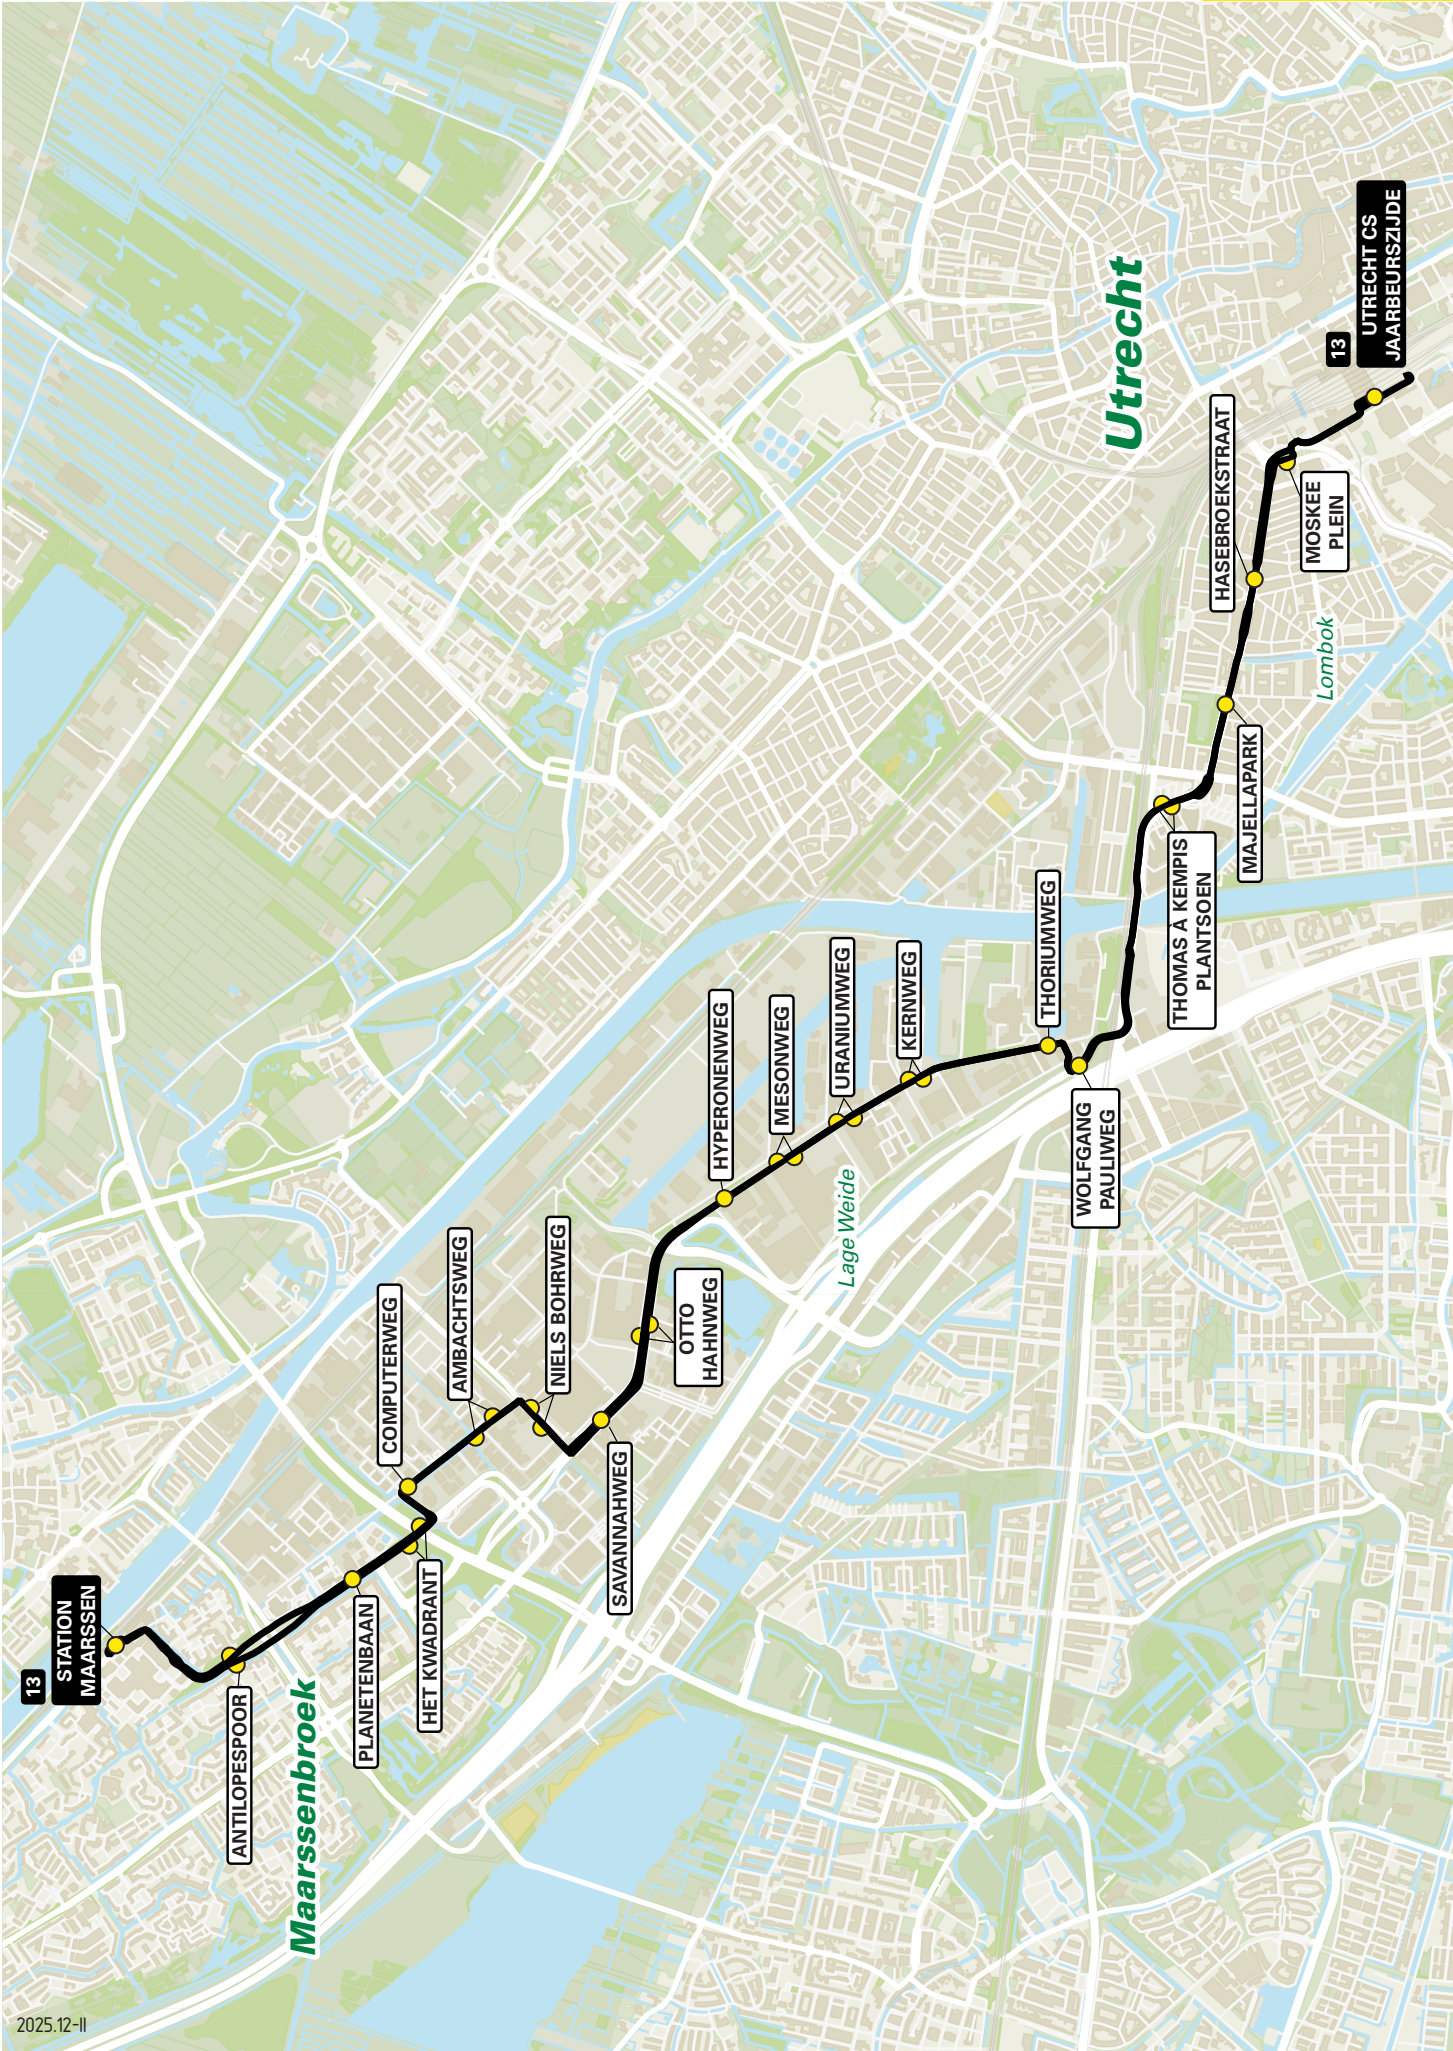

2025.12-II