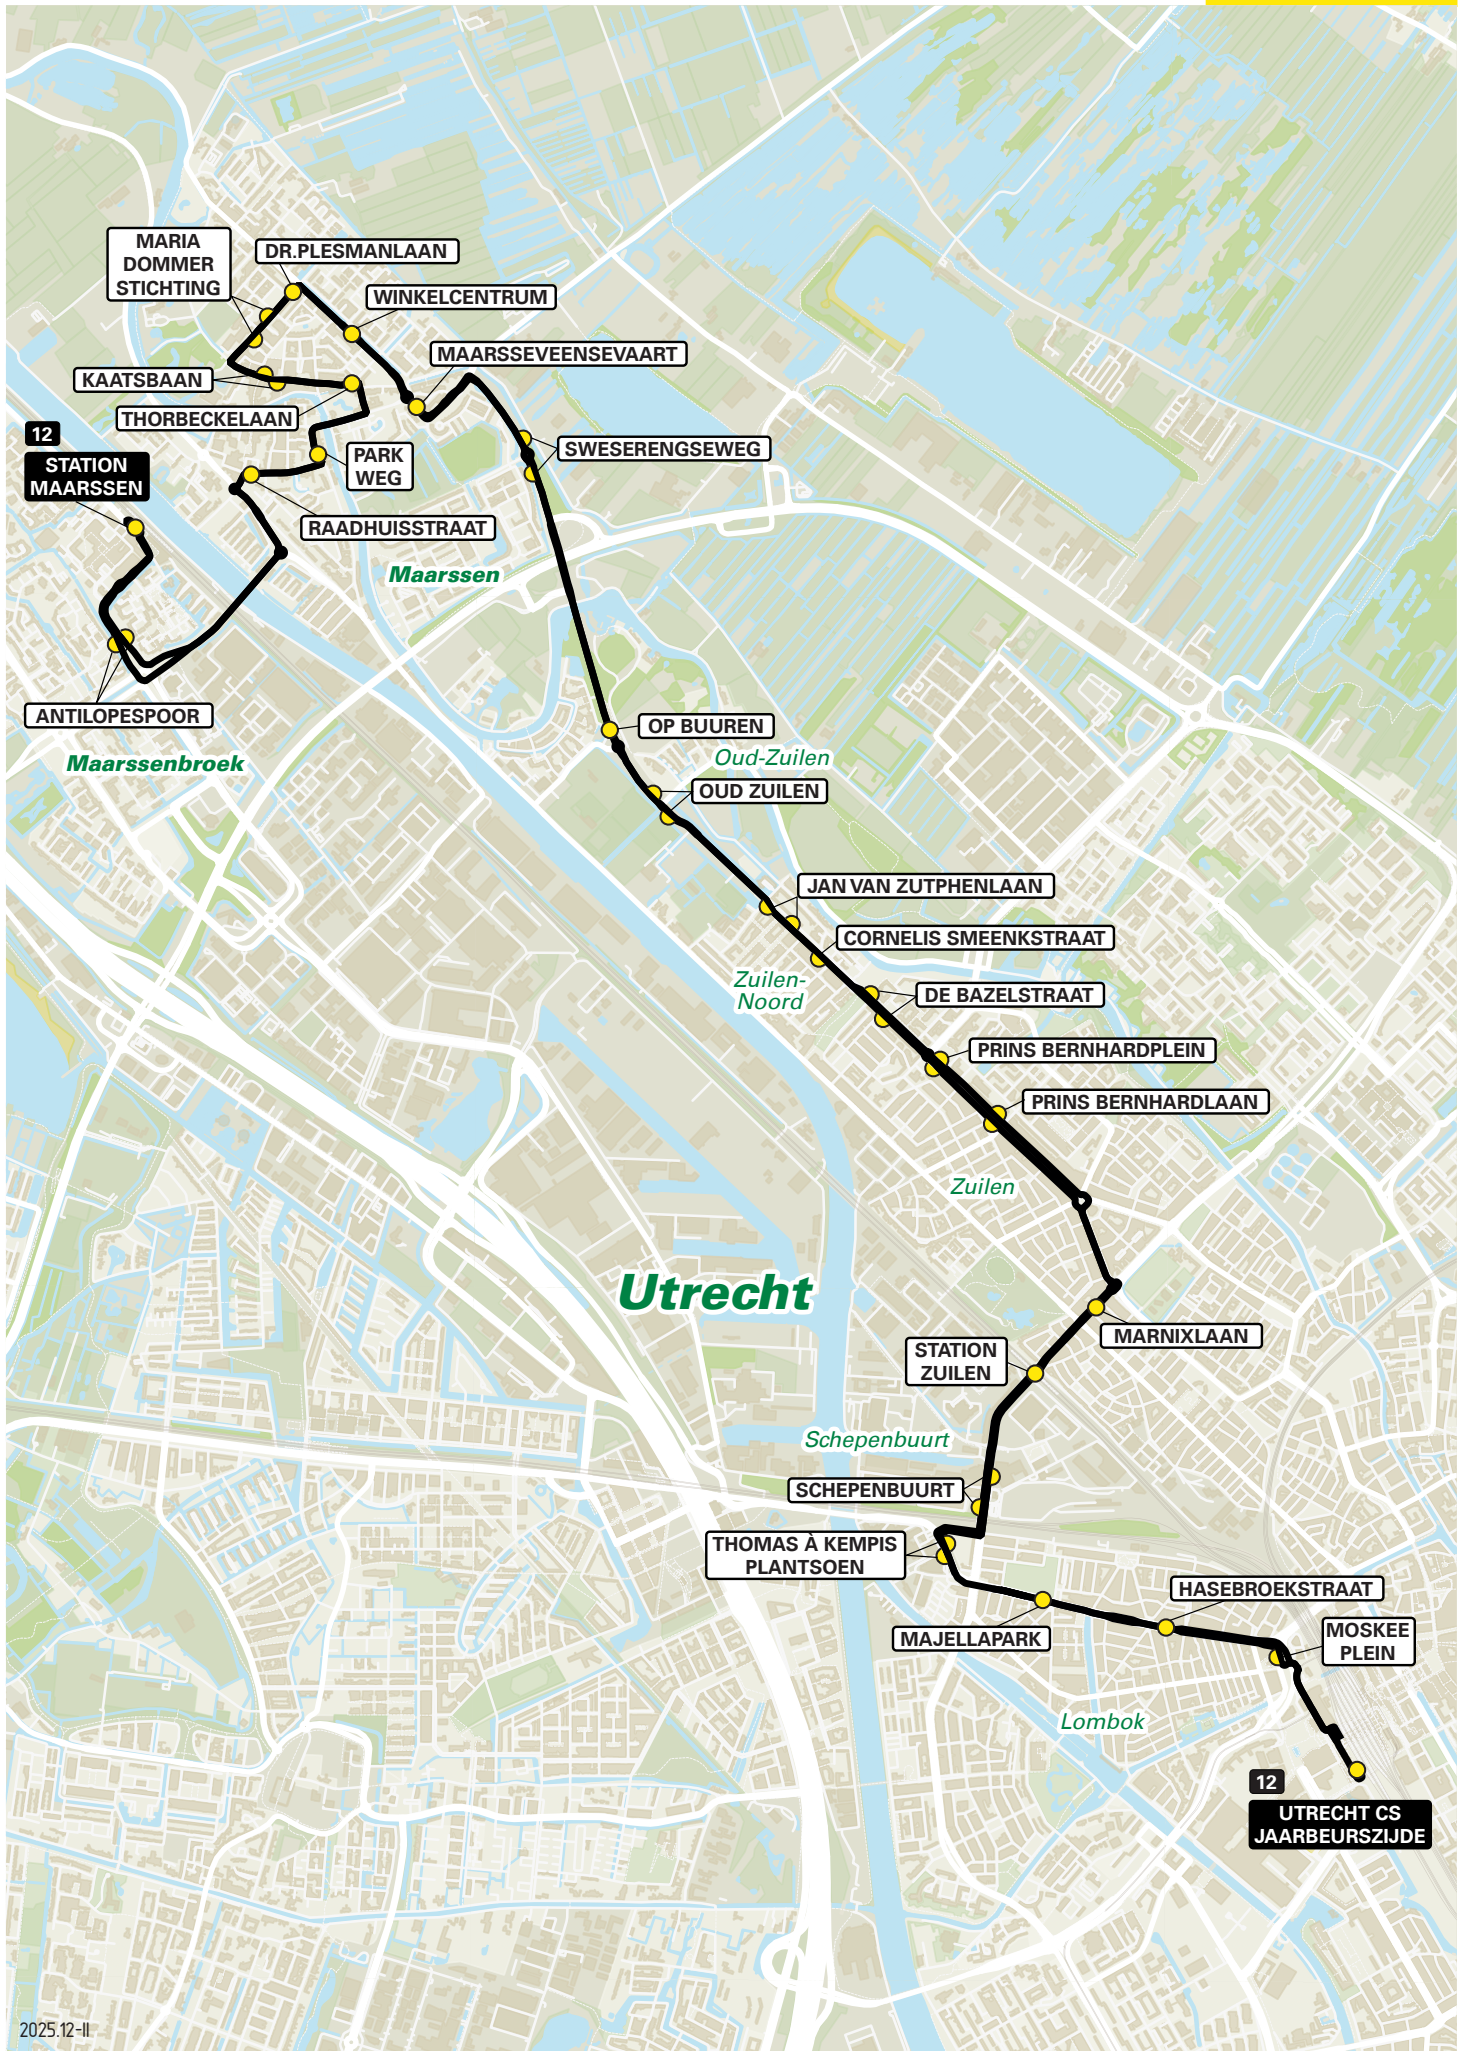

2025.12-II