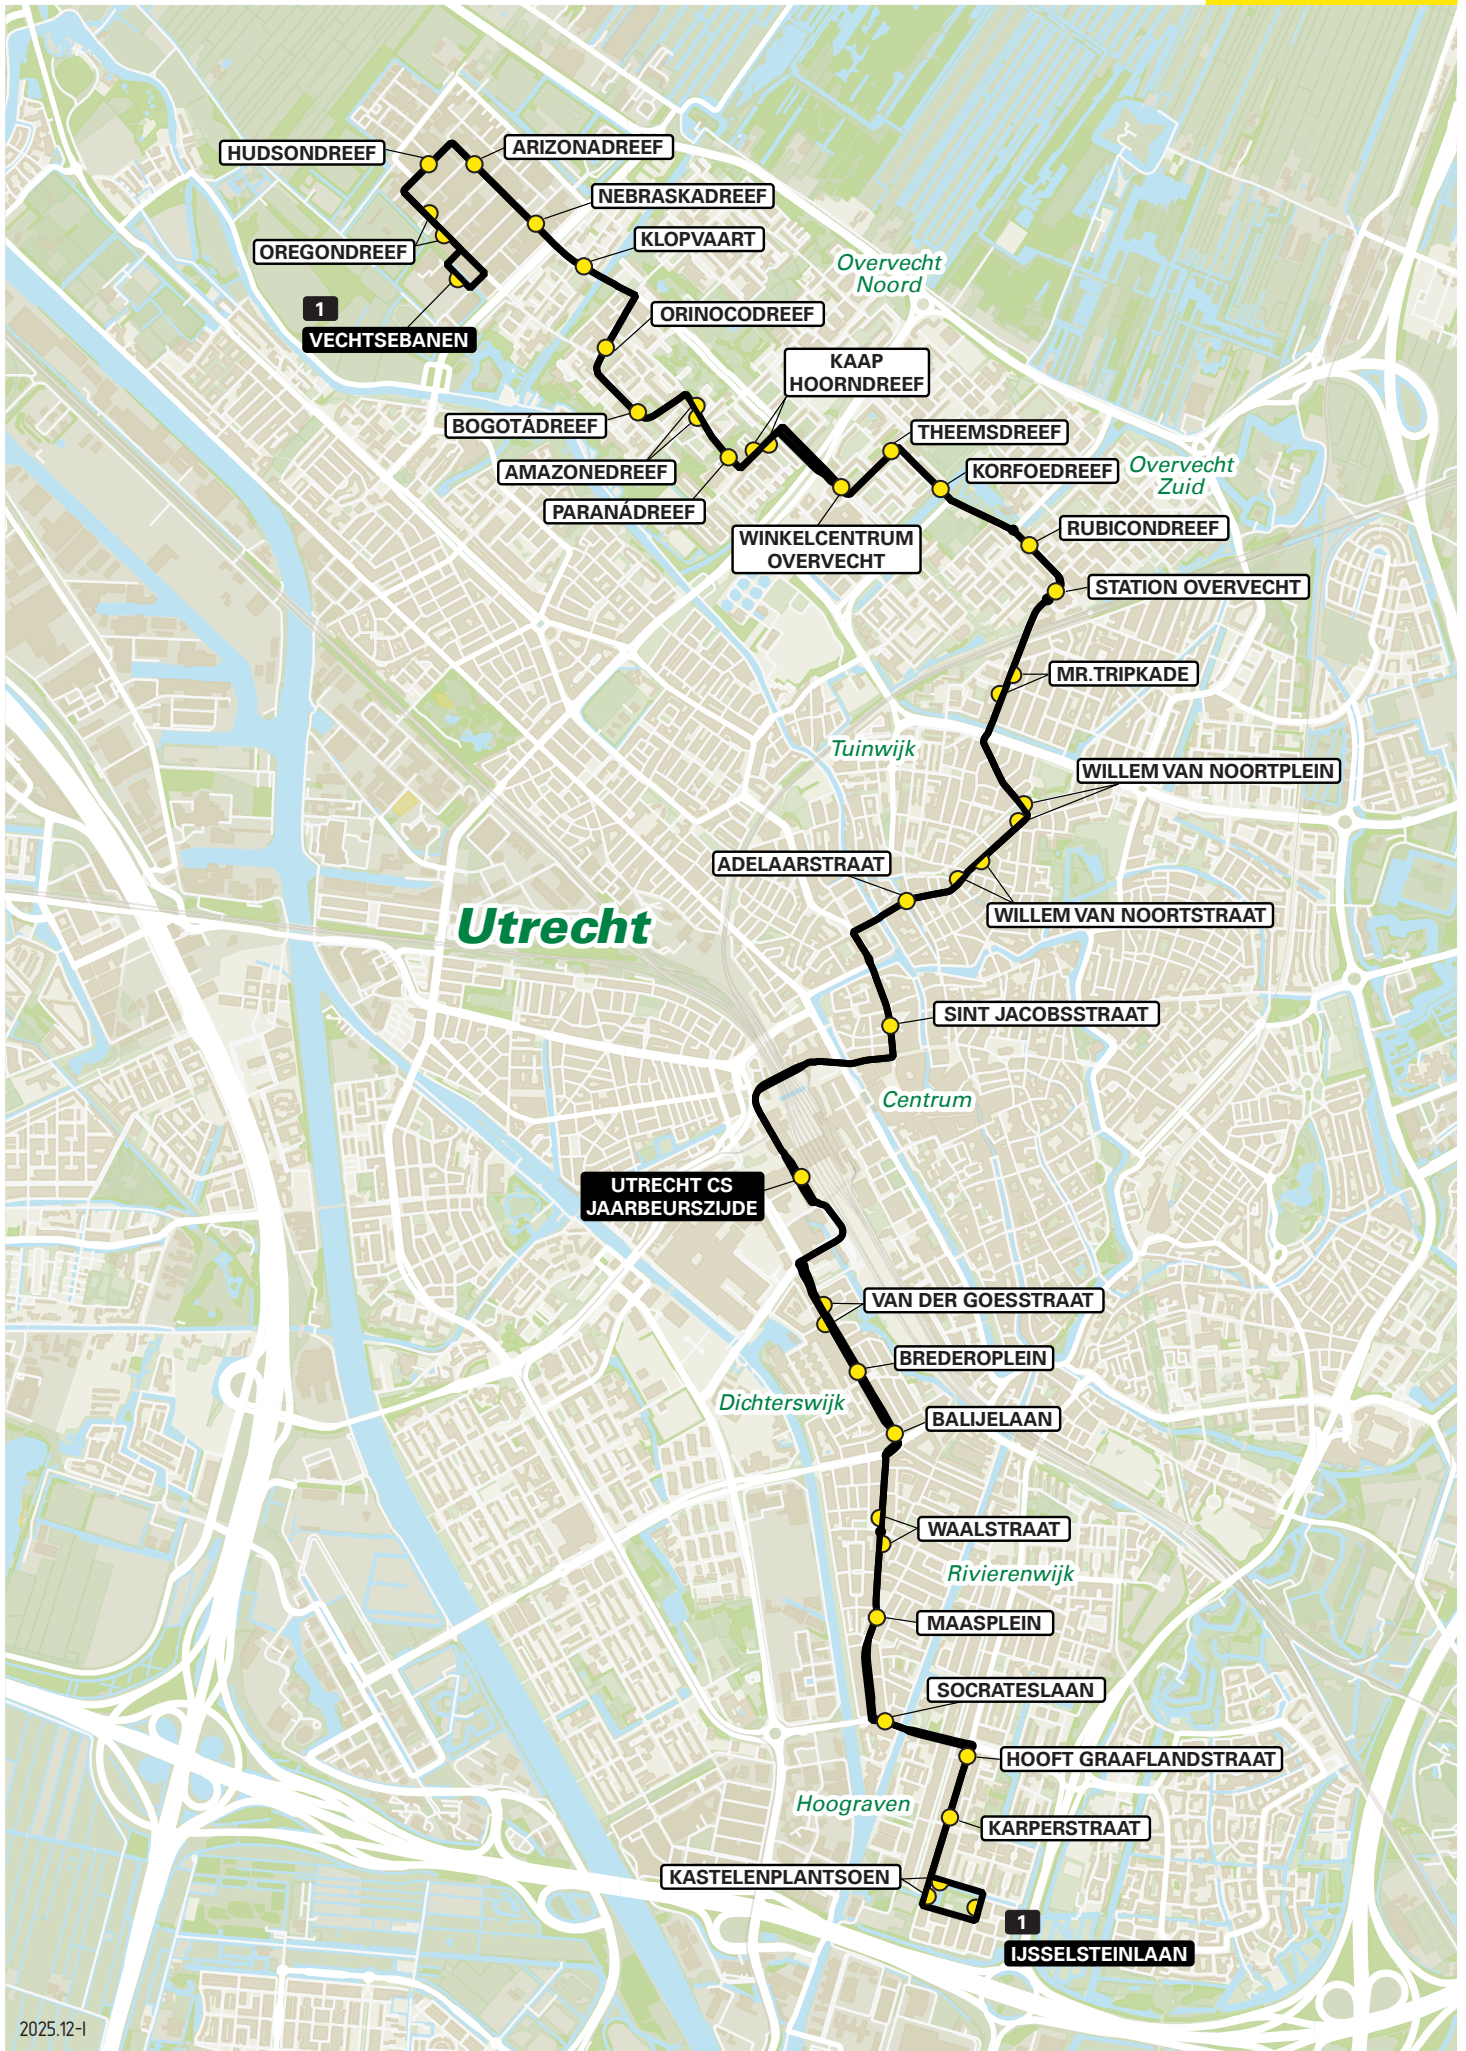

Lijn 1 van Hoograven via Rivierenwijk naar Overvecht Noord via Tuinwijk

zone	halte	route
5000	IJsselsteinlaan	IJsselsteinlaan
	-	Musketierlaan
	Kastelenplantsoen	Hoof Graaflandstraat
	Karperstraat	Hoof Graaflandstraat
	Hoof Graaflandstraat	Hoof Graaflandstraat
	-	't Goylaan
	Socrateslaan	Socrateslaan
	Maasplein	Rijnlaan
	Waalstraat	Rijnlaan
	-	Balijelaan
	Balijelaan - halte A	Croeselaan
	Brederoplein	Croeselaan
	Van der Goesstraat	Croeselaan
	-	Valeriusbaan
	-	Dichtersbaan
	Utrecht CS Jaarbeurszijde - D4	Dichtersplein
	-	Leidseveertunnel
	-	Smakkeelaarsveld
	-	Vredenburg
	St.Jacobsstraat	St.Jacobsstraat
	-	Oudenoord
	-	Kaatstraat
	Adelaarstraat	Adelaarstraat
	Willem van Noortstraat	W.van Noortstraat
	Willem van Noortplein	W.van Noortplein
	-	Antonius Mattheuslaan
	Mr. Tripkade	Mr. Tripkade
5915	Station Overvecht- halte A	Tiberdreef
	Rubicondreef	Moezeldreef
	Korfoedreef	Moezeldreef
	Theemsdreef	Theemsdreef
	Zamenhofdreef - halte B	Zamenhofdreef
	-	Carnegiedreef
	Kaap Hoorndreef	Paranadreef
	Paranadreef	Paranadreef
	Amazonedreef	Amazonedreef
	Bogotadreef	Amazonedreef
	Orinocodreef	Japuradreef
	Klopvaart	Japuradreef
	Nebraskadreef	Rio Brancodreef
	Arizonadreef	Sint Laurensdreef
	Hudsondreef	Sint Laurensdreef
	Oregondreef	Hudsondreef
	Vechtsebanen	Mississippiidreef