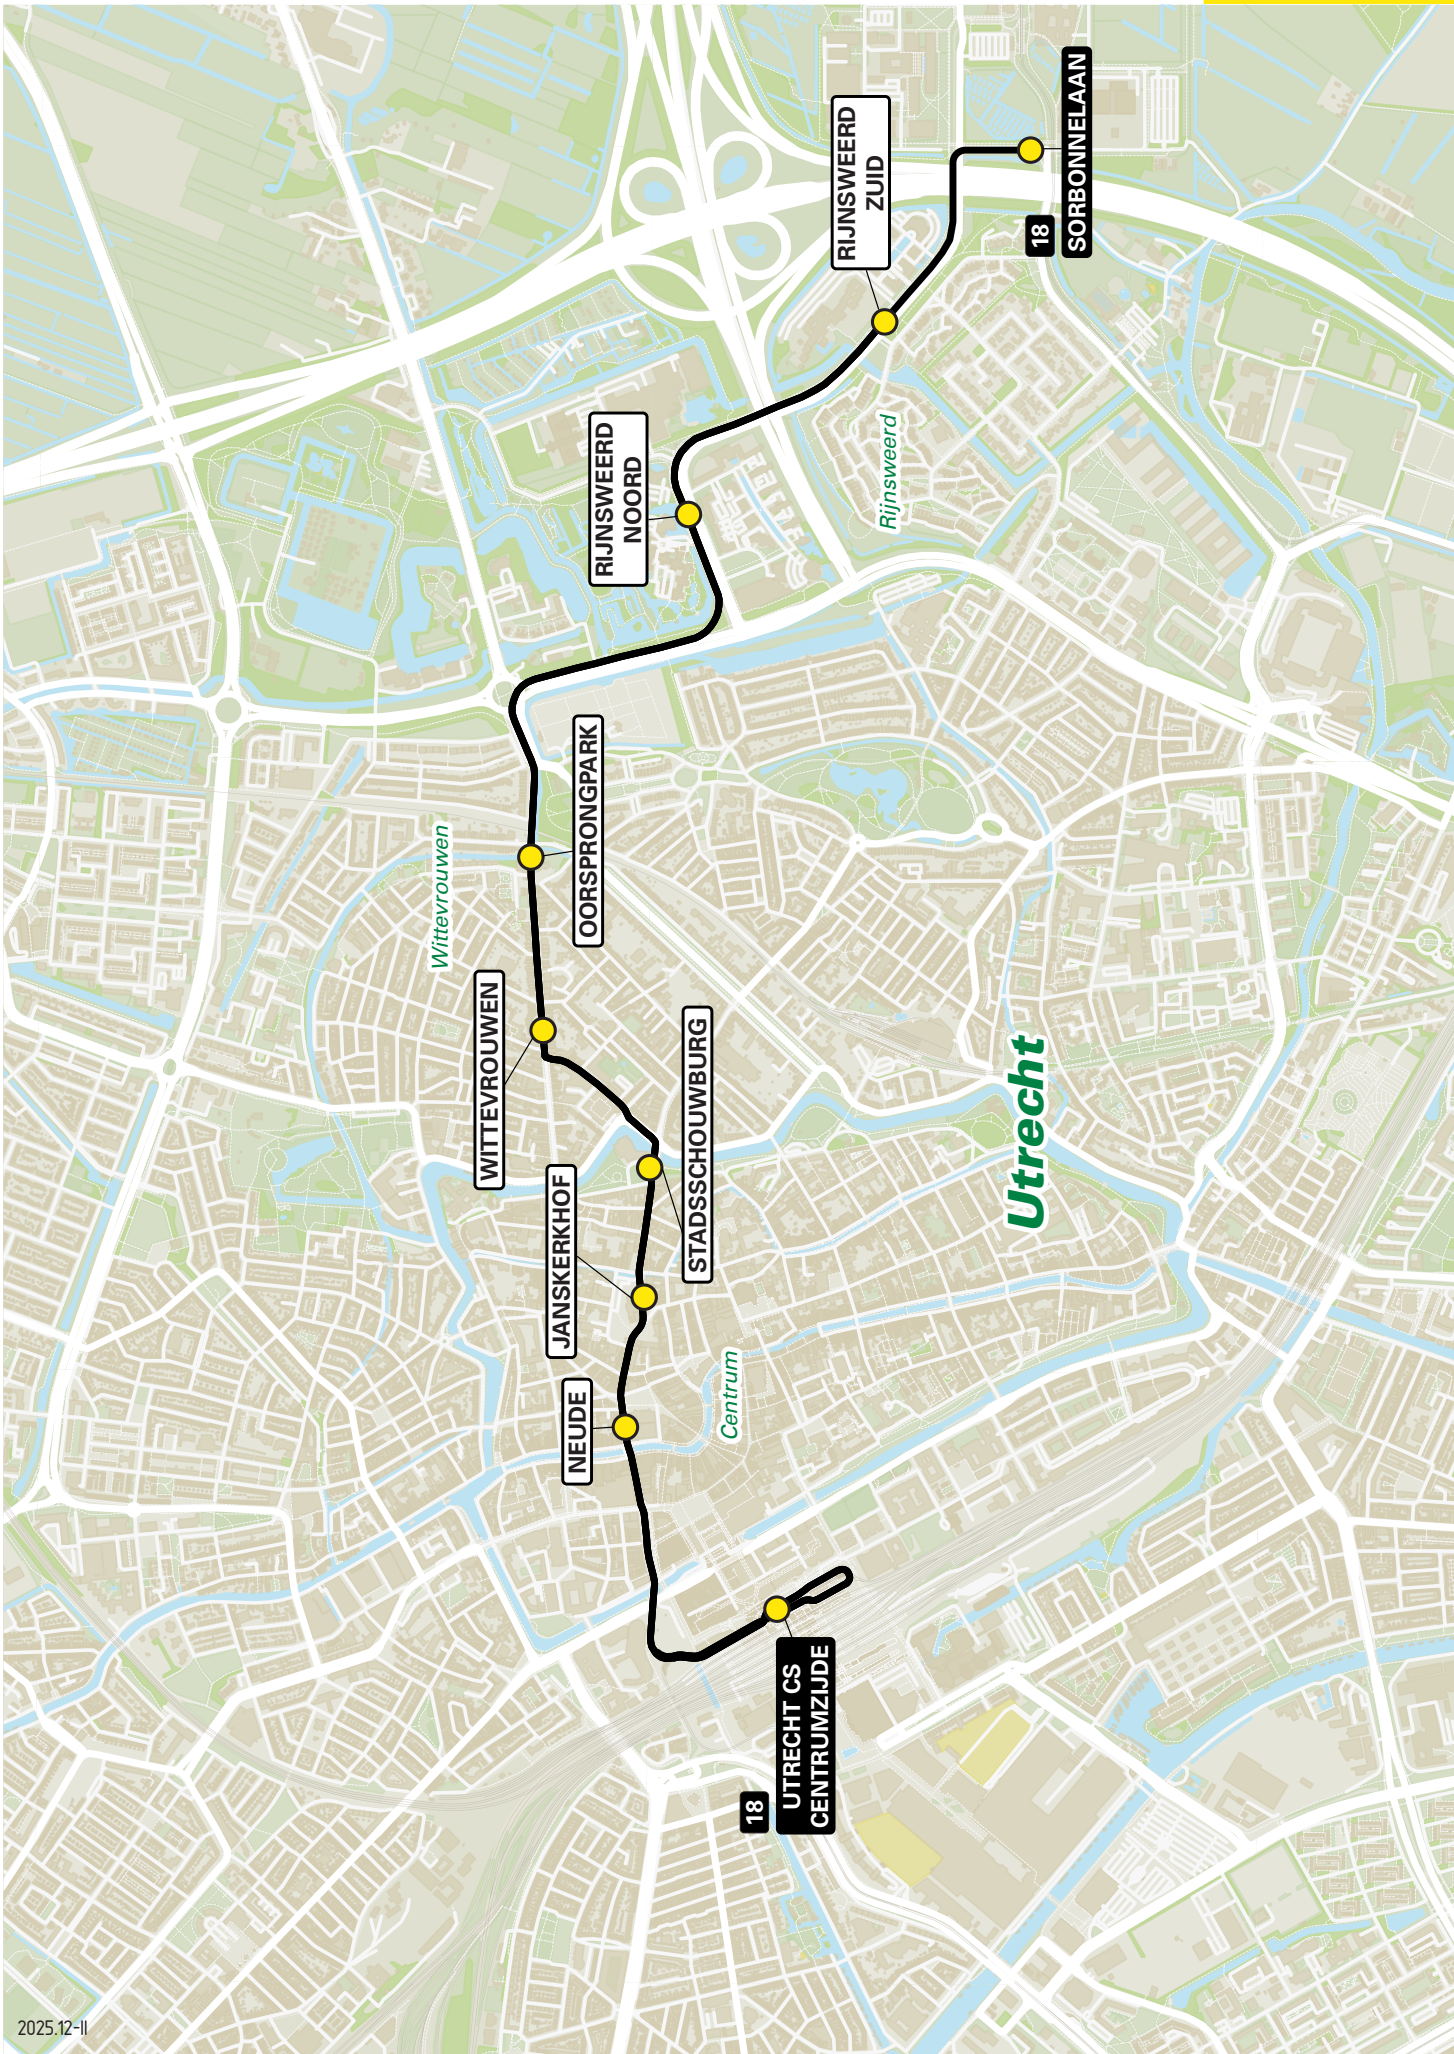

2025.12-II