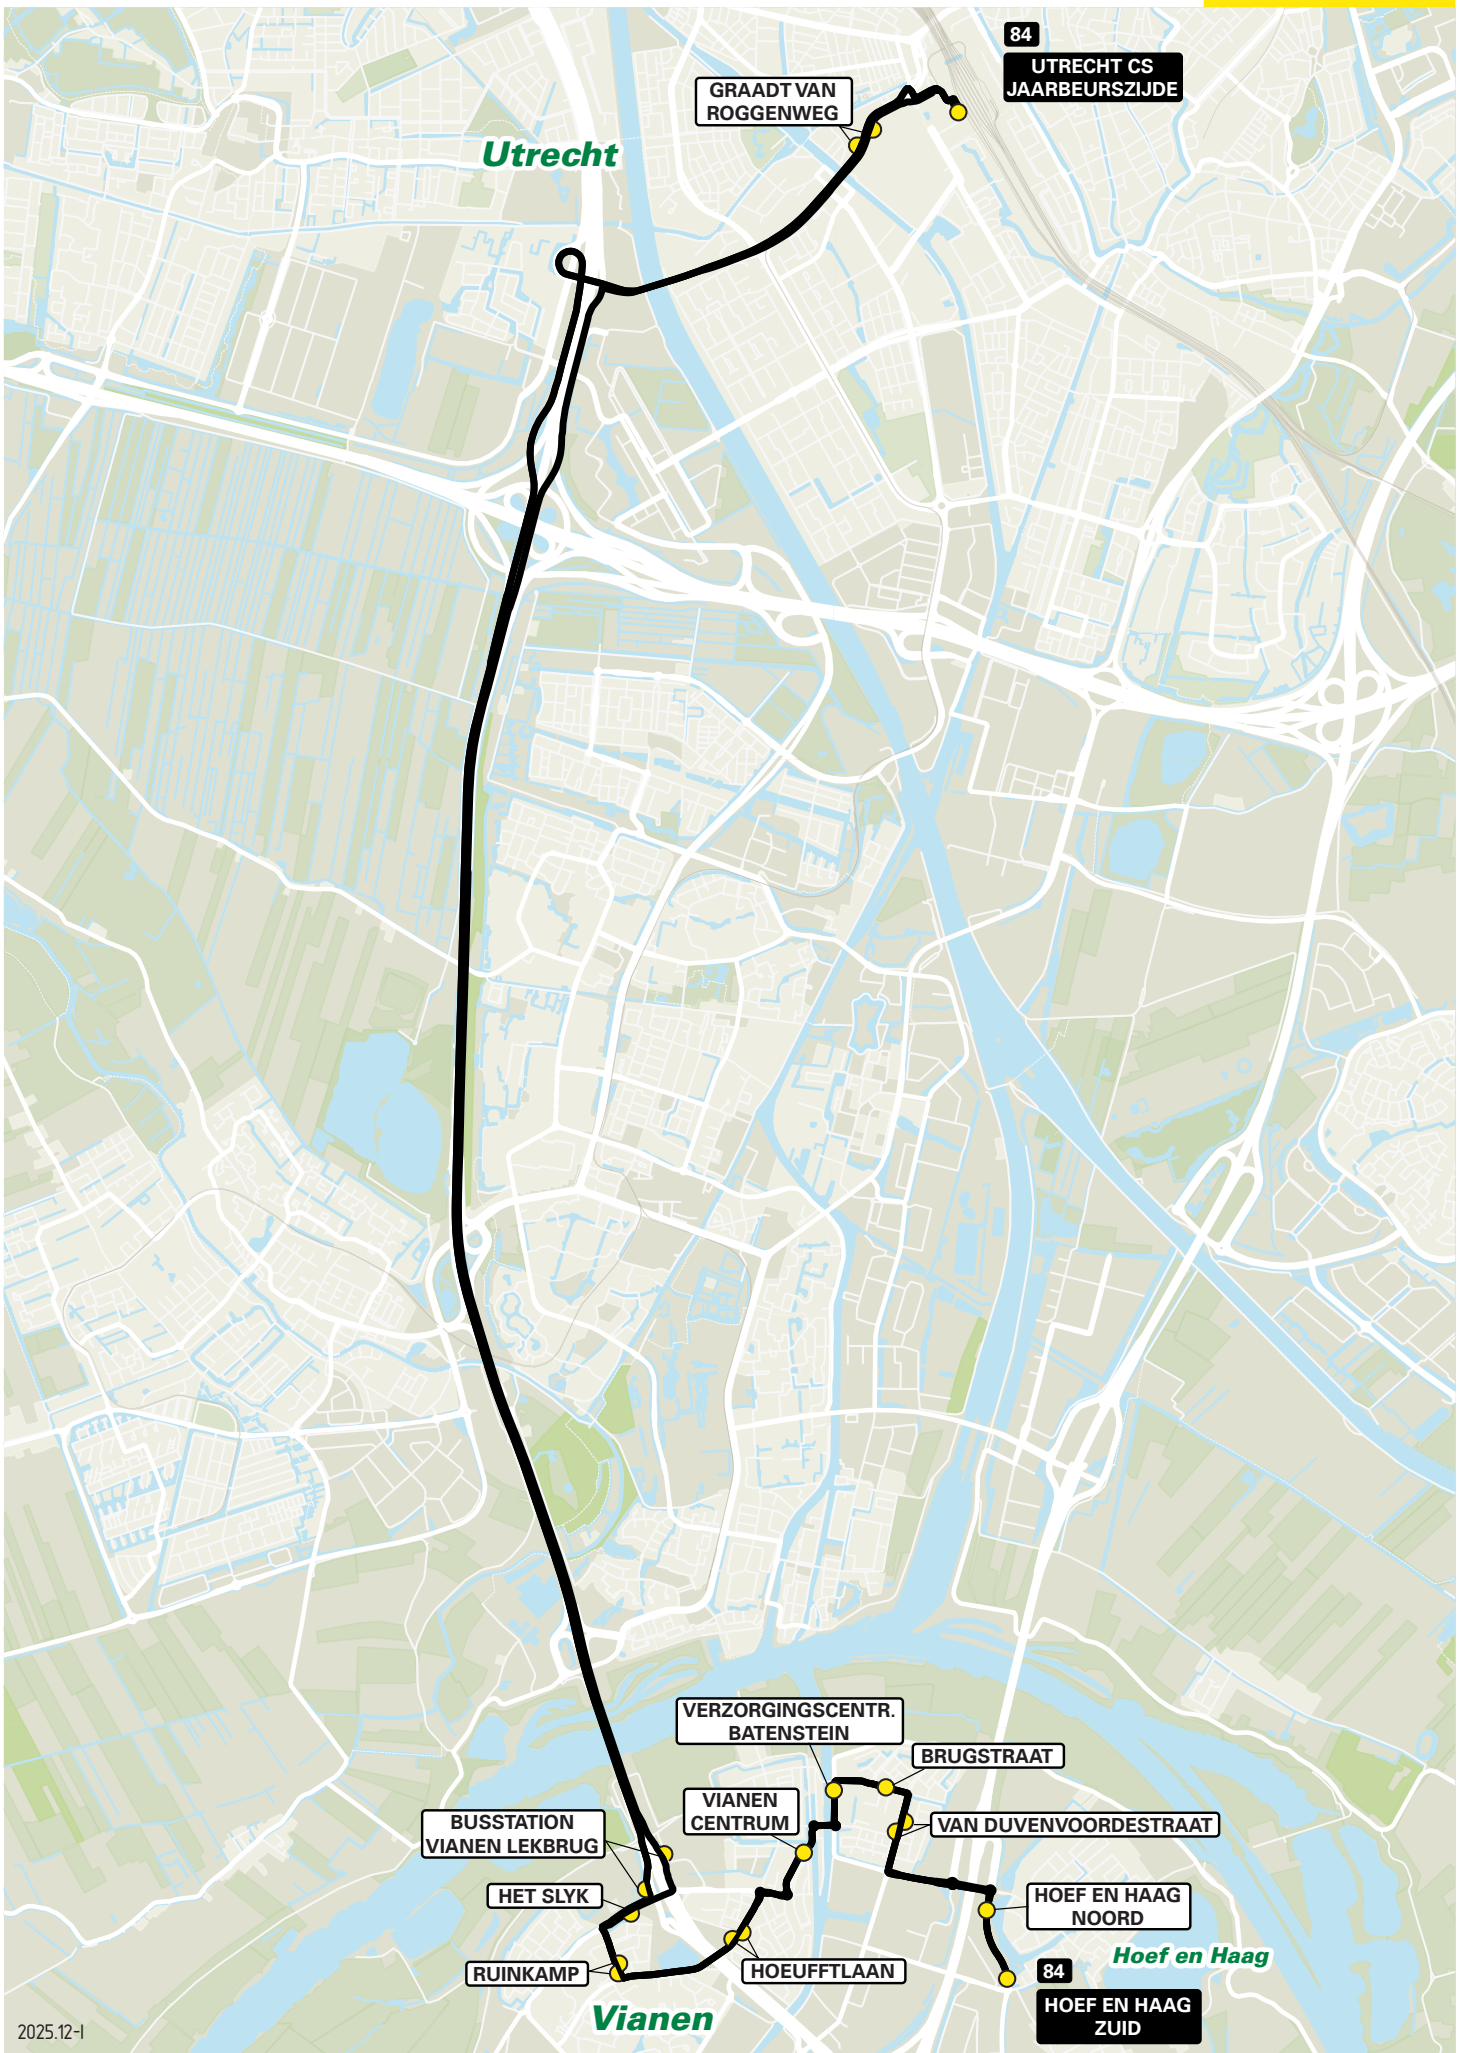

2025.12-1

2025.03-1

Lijn 84 van Utrecht CS naar Vianen

zone	halte	route
5000	Utrecht CS Jaarbeurszijde - C2	Dichtersplein
	-	Jaarbeursplein
	-	Westplein
	Graadt van Roggenweg	Graadt van Roggenweg
	-	Weg der Verenigde Naties
5111	-	Dominee Martin Luther Kinglaan
5122	-	A2
5134	-	A2, afslag 11
	Vianen Lekbrug - halte B	Afrit A2
	-	Bentz-Berg
	Ruinkamp	Het Slyk
	-	Helsdingse Achterweg
	Hoeufflaan	Burg. Jonkheer Hoeufflaan
	Vianen Centrum	Aime Bonnastraat
	Verzorgingscentr. Batenstein	Jan Blankenweg
	Brugstraat	Brugstraat
	Van Duvenvoordestraat	Willem van Duvenvoordestraat
	-	Hagenweg
	Hoef en Haag-Noord	Berchmansweg
	-	Berchmansweg
5147	Hoef en Haag-Zuid	Berchmansweg

Lijn 84 van Vianen naar Utrecht CS

zone	halte	route
5147	Hoef en Haag-Zuid	Berchmansweg
5134	-	Berchmansweg
	Hoef en Haag-Noord	Berchmansweg
	-	Hagenweg
	Van Duvenvoordestraat	Willem van Duvenvoordestraat
	Brugstraat	Brugstraat
	Verzorgingscentr. Batenstein	Jan Blankenweg
	Vianen Centrum	Aime Bonnastraat
	Hoeufflaan	Burg. Jonkheer Hoeufflaan
	-	Helsdingse Achterweg
	Ruinkamp	Het Slyk
	Het Slyk	Bentz-Berg
	Vianen Lekbrug - halte F	Afrit A2
5122	-	A2
5111	-	A2, afrit 6 t/m 8
5000	-	Dominee Martin Luther Kinglaan
	-	Weg der Verenigde Naties
	Graadt van Roggenweg	Graadt van Roggenweg
	-	Westplein
	-	Jaarbeursplein
	Utrecht CS Jaarbeurszijde	Dichtersplein

2025.12-1

Lijn 128 van Maarssen naar Vleuten via Vleuten Dorp

zone	halte	route
5925	Station Maarssen Antilopespoor Burg. Waverijnweg Haarrijn	Safariweg Safariweg Burgemeester Waverijnweg Willy Posthumushaghe
5120	- Rubenslaan Henri Dunantlaan Dorpsstraat - Van Woerdenstraat - Station Vleuten - halte B	Maarsseweweg Schoolstraat Schoolstraat Schoolstraat Dorpsstraat Van Woerdenstraat John F. Kennedylaan De Sporeplein