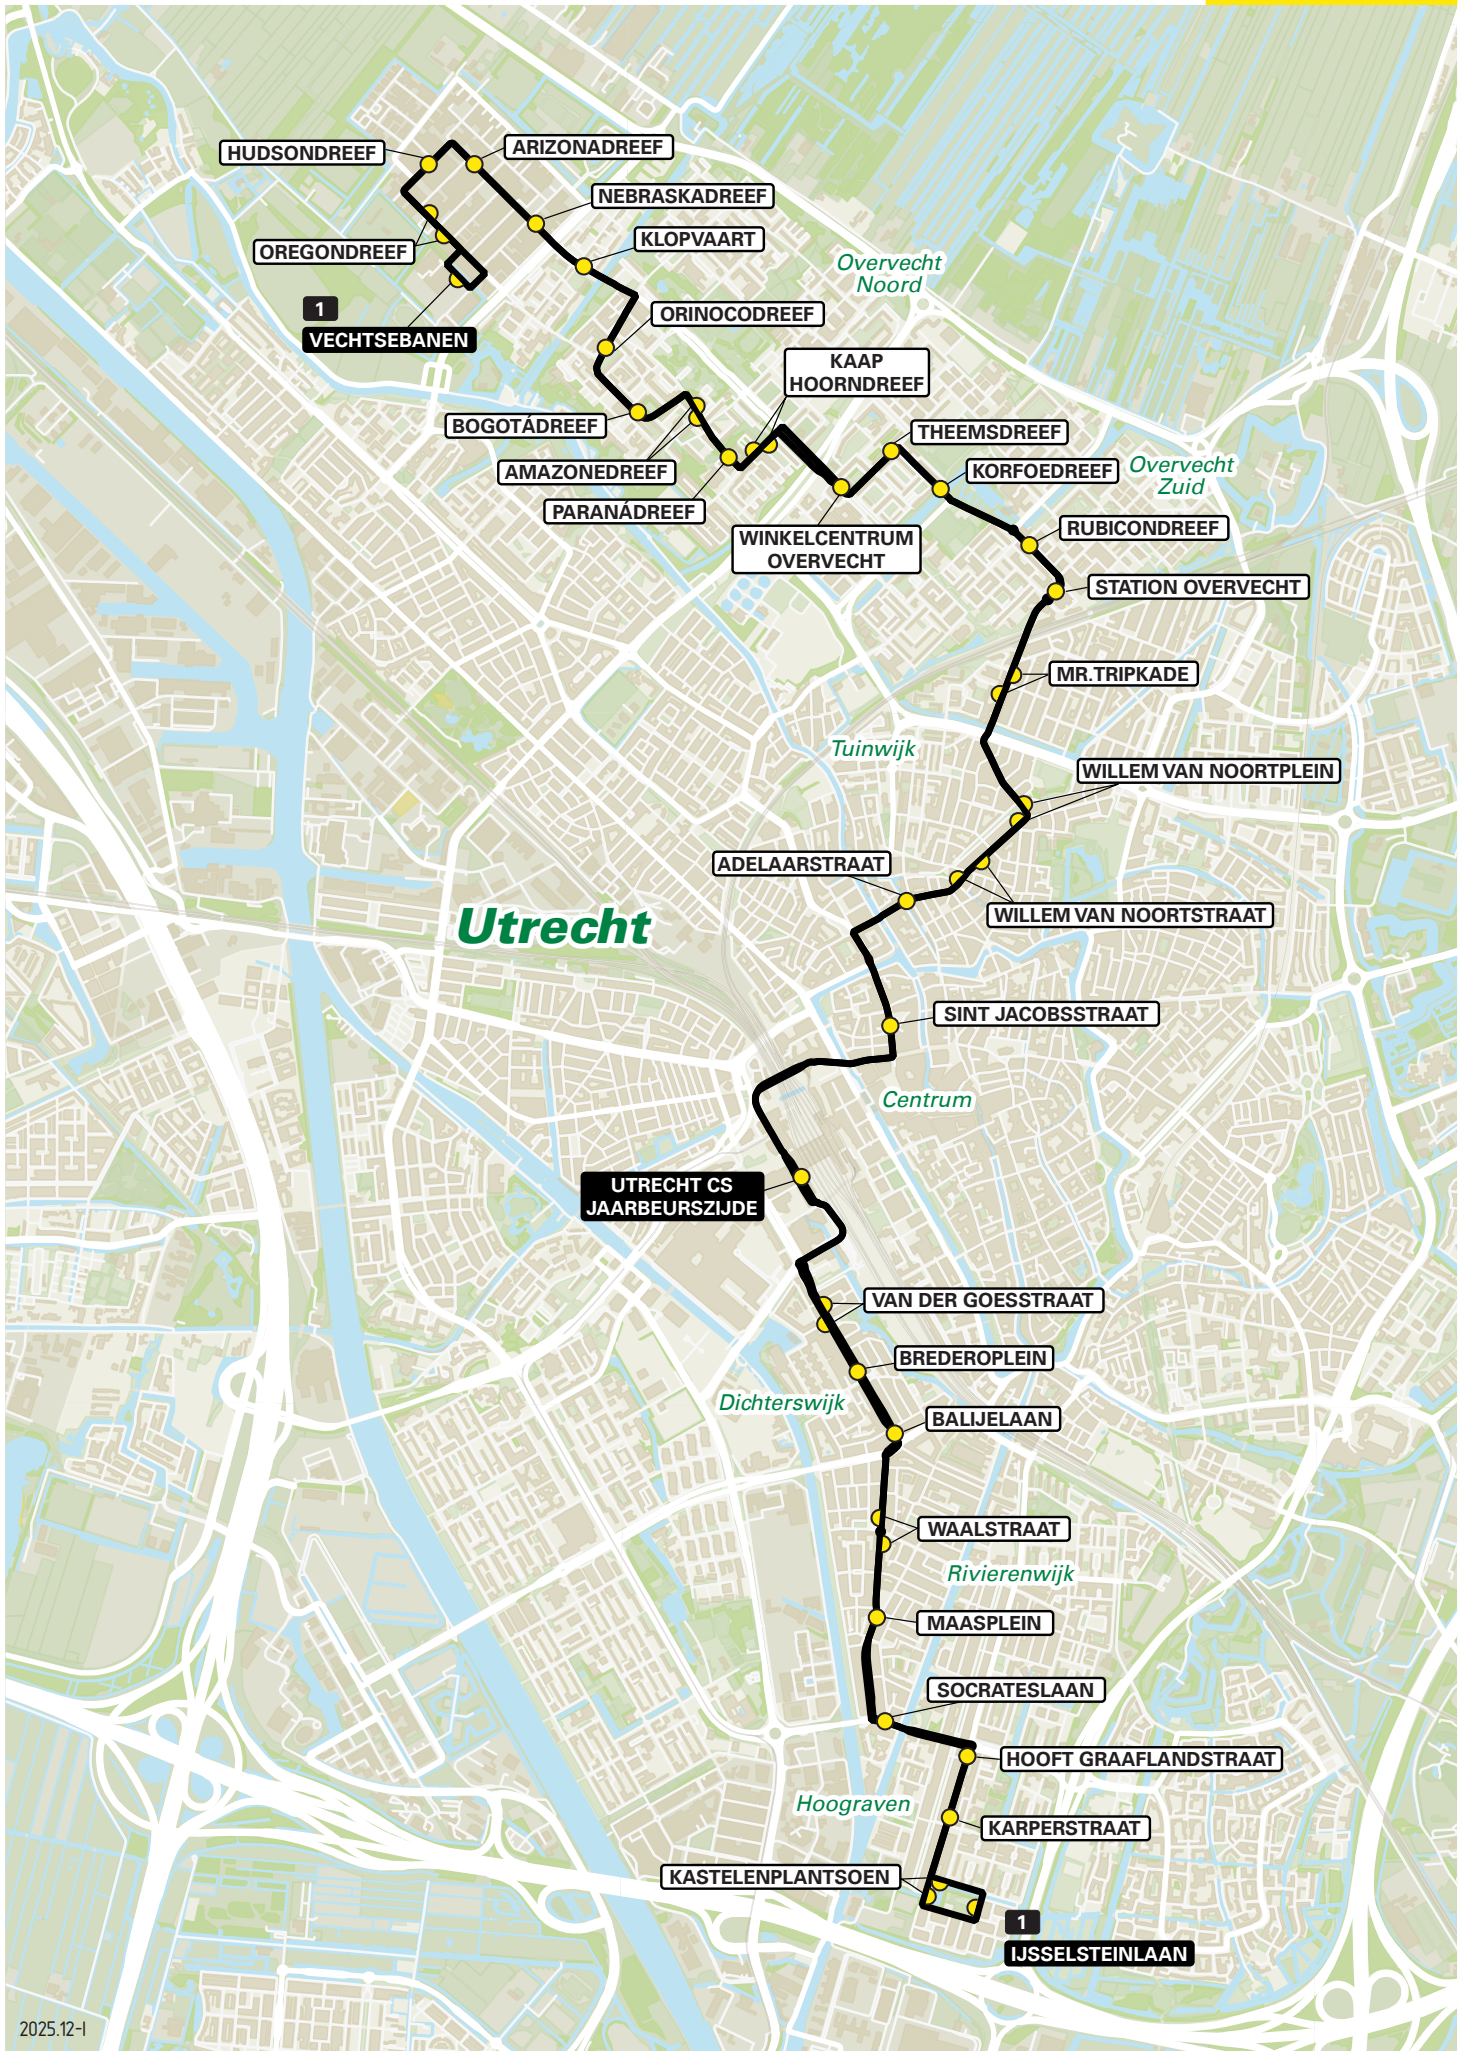

Lijn 1 van Hoograven via Rivierenwijk naar Overvecht Noord via Tuinwijk

zone	halte	route
5000	IJsselsteinlaan	IJsselsteinlaan
	-	Musketierlaan
	Kastelenplantsoen	Hoof Graaflandstraat
	Karperstraat	Hoof Graaflandstraat
	Hoof Graaflandstraat	Hoof Graaflandstraat
	-	't Goylaan
	Socrateslaan	Socrateslaan
	Maasplein	Rijnlaan
	Waalstraat	Rijnlaan
	-	Balijelaan
	Balijelaan - halte A	Croeselaan
	Brederoplein	Croeselaan
	Van der Goesstraat	Croeselaan
	-	Valeriusbaan
	-	Dichtersbaan
	Utrecht CS Jaarbeurszijde - D4	Dichtersplein
	-	Leidseveertunnel
	-	Smakkeelaarsveld
	-	Vredenburg
	St.Jacobsstraat	St.Jacobsstraat
	-	Oudenoord
	-	Kaatstraat
	Adelaarstraat	Adelaarstraat
	Willem van Noortstraat	W.van Noortstraat
	Willem van Noortplein	W.van Noortplein
	-	Antonius Mattheuslaan
	Mr. Tripkade	Mr. Tripkade
5915	Station Overvecht- halte A	Tiberdreef
	Rubicondreef	Moezeldreef
	Korfoedreef	Moezeldreef
	Theemsdreef	Theemsdreef
	Zamenhofdreef - halte B	Zamenhofdreef
	-	Paranadreef
	Kaap Hoorndreef	Paranadreef
	Paranadreef	Amazonedreef
	Bogotadreef	Amazonedreef
	Orinocodreef	Japuradreef
	Klopvaart	Japuradreef
	Nebraskadreef	Rio Brancodreef
	Arizonadreef	Sint Laurensdreef
	Hudsondreef	Sint Laurensdreef
	Oregondreef	Hudsondreef
	Vechtsebanen	Mississippiidreef