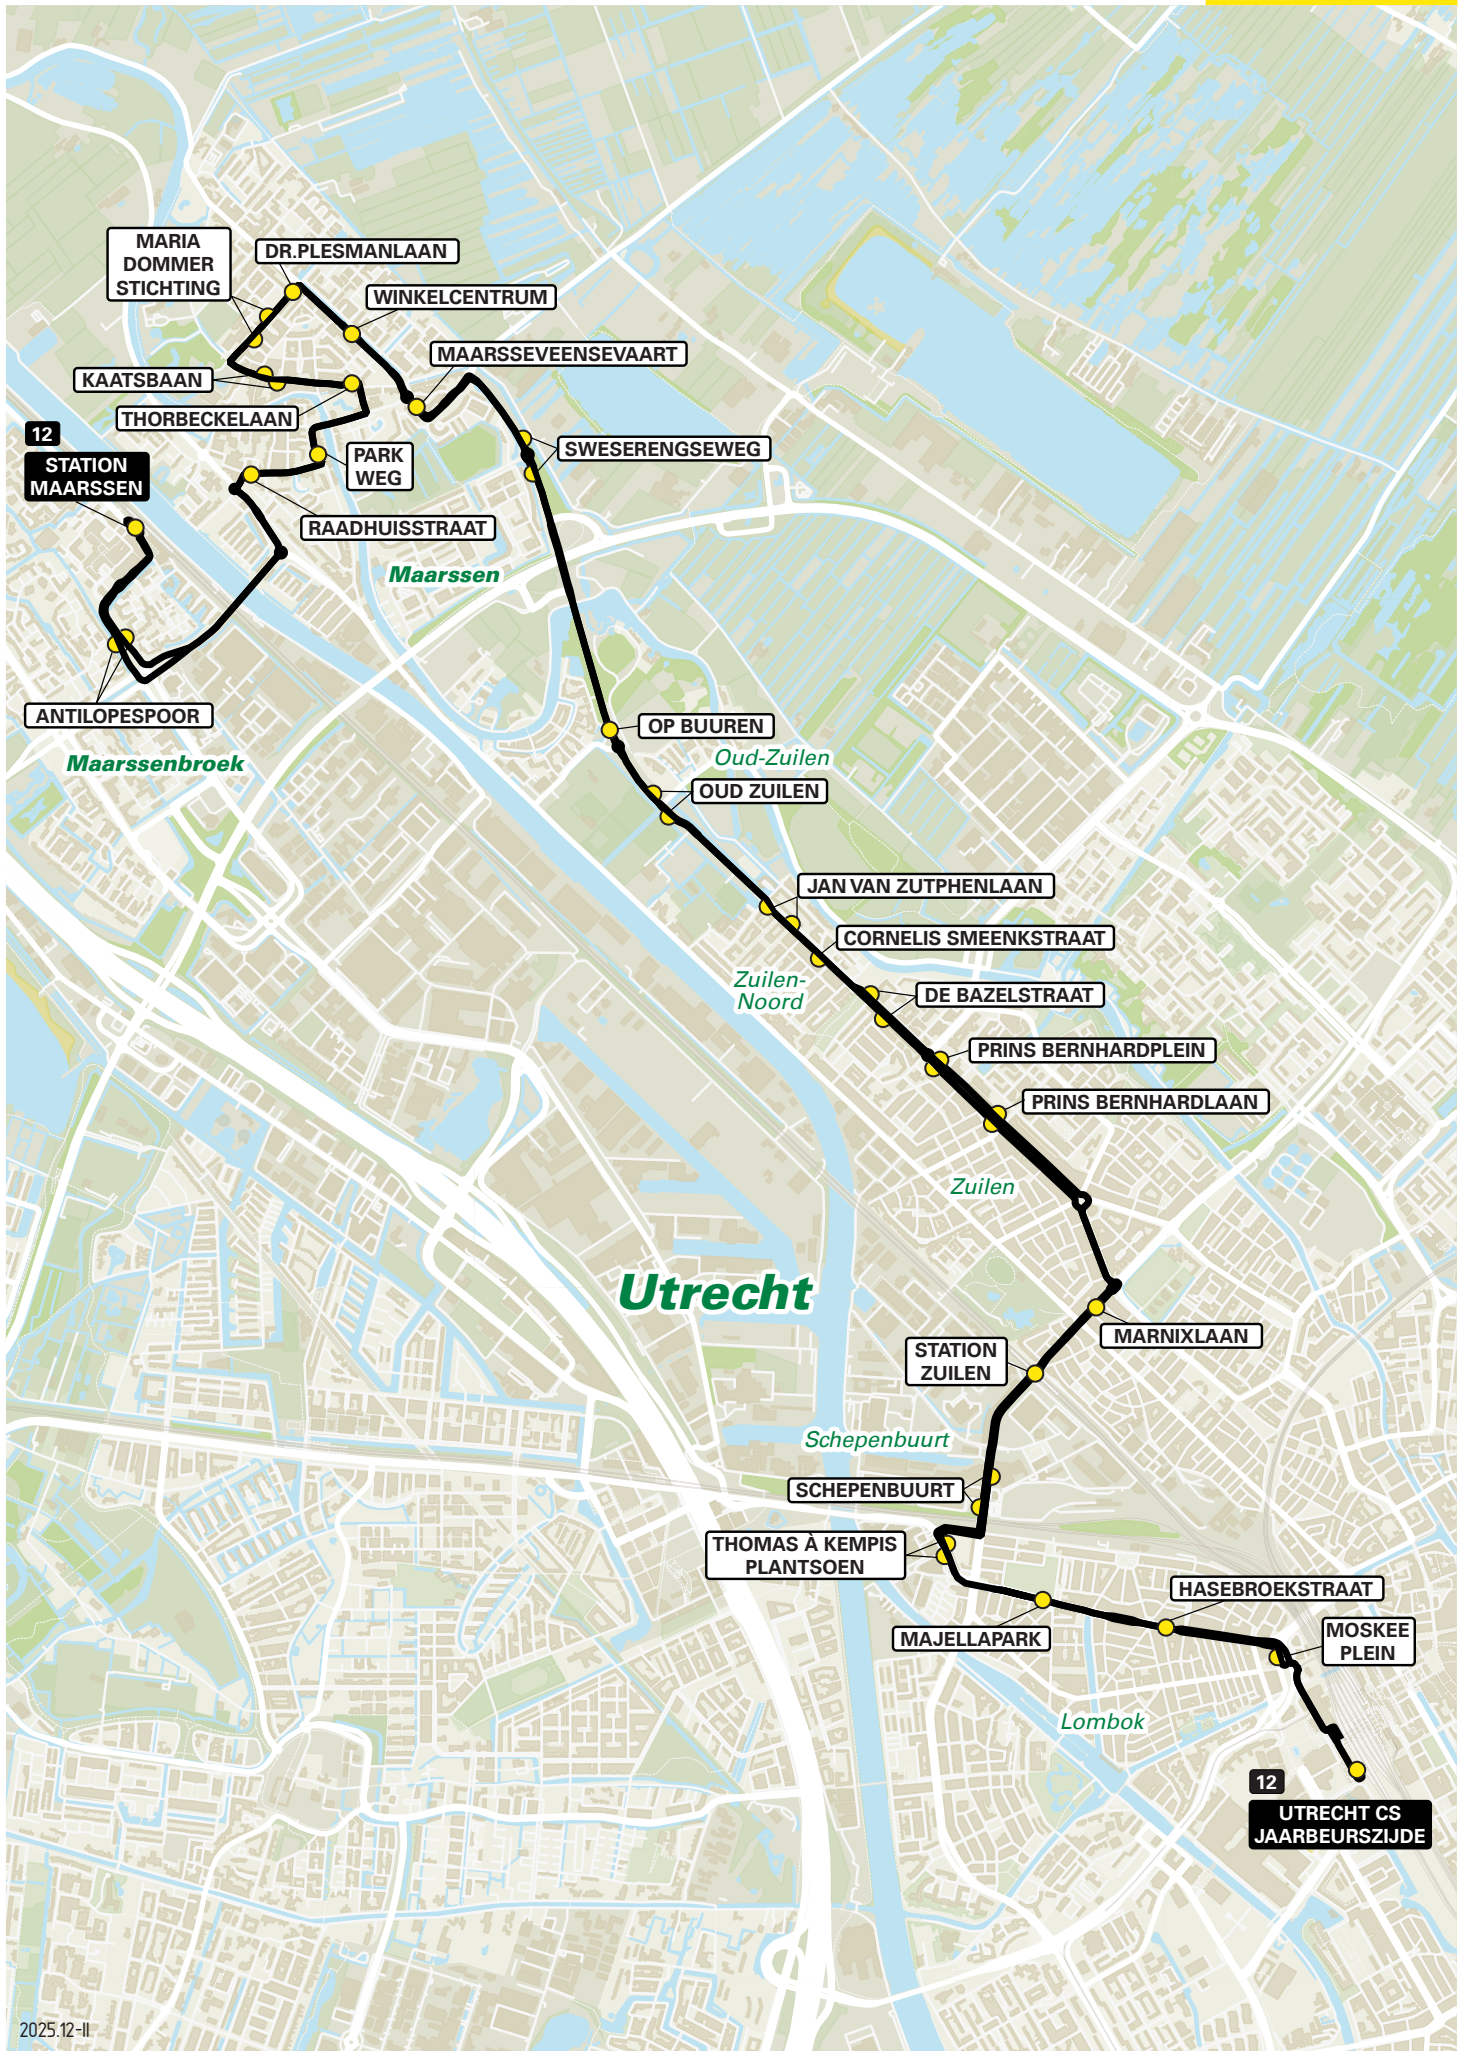

2025.12-II