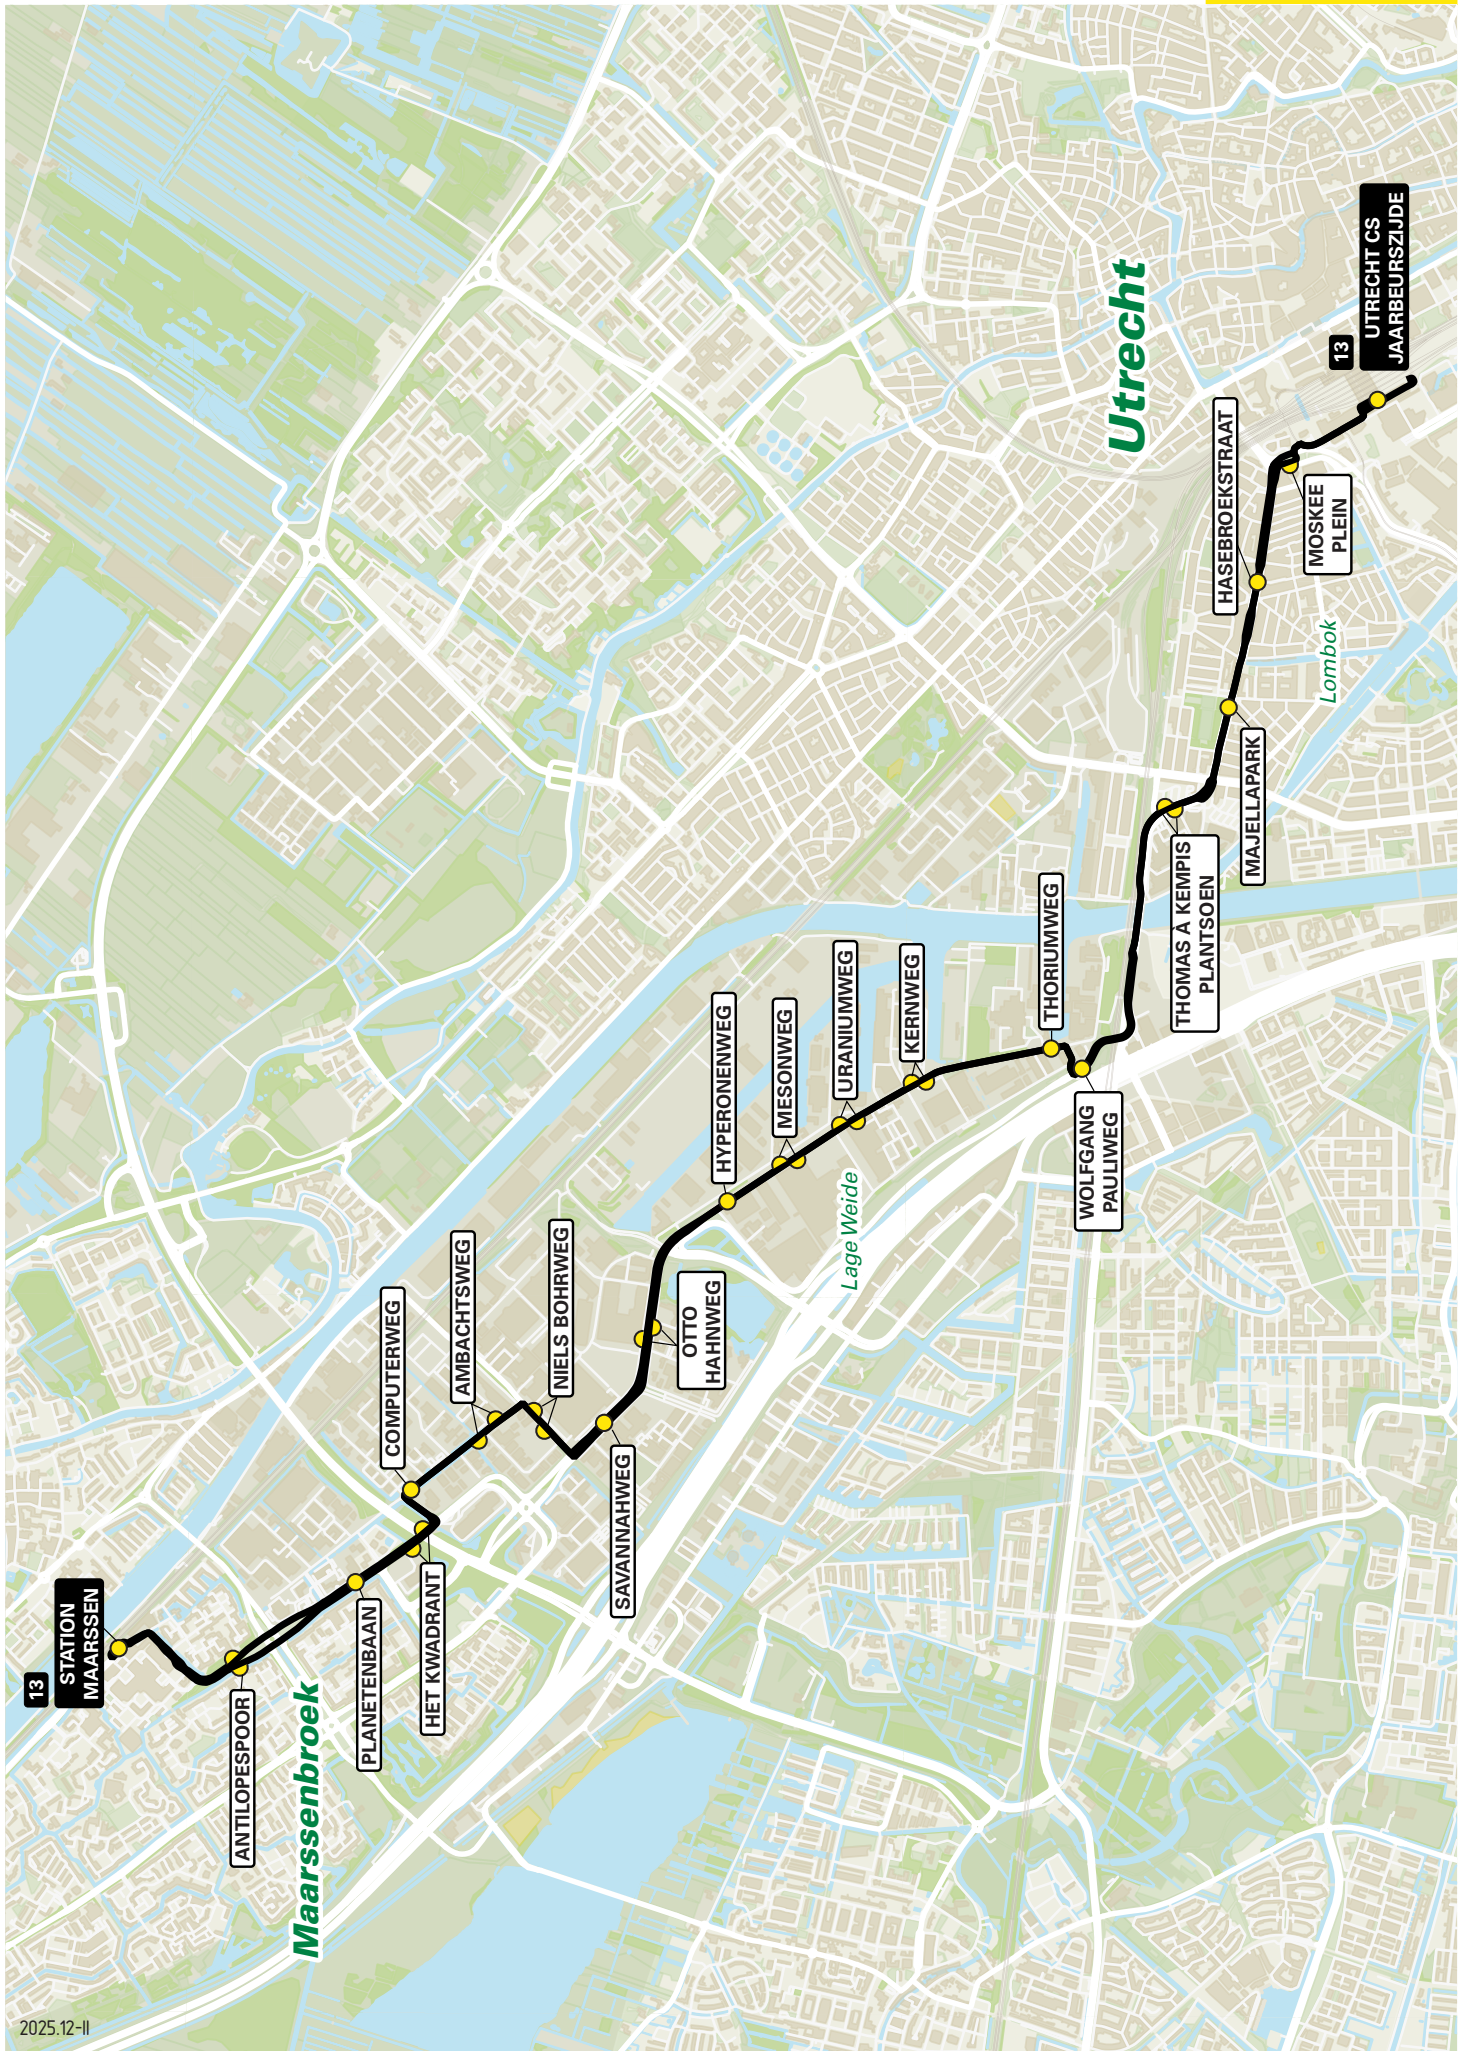

2025.12-II