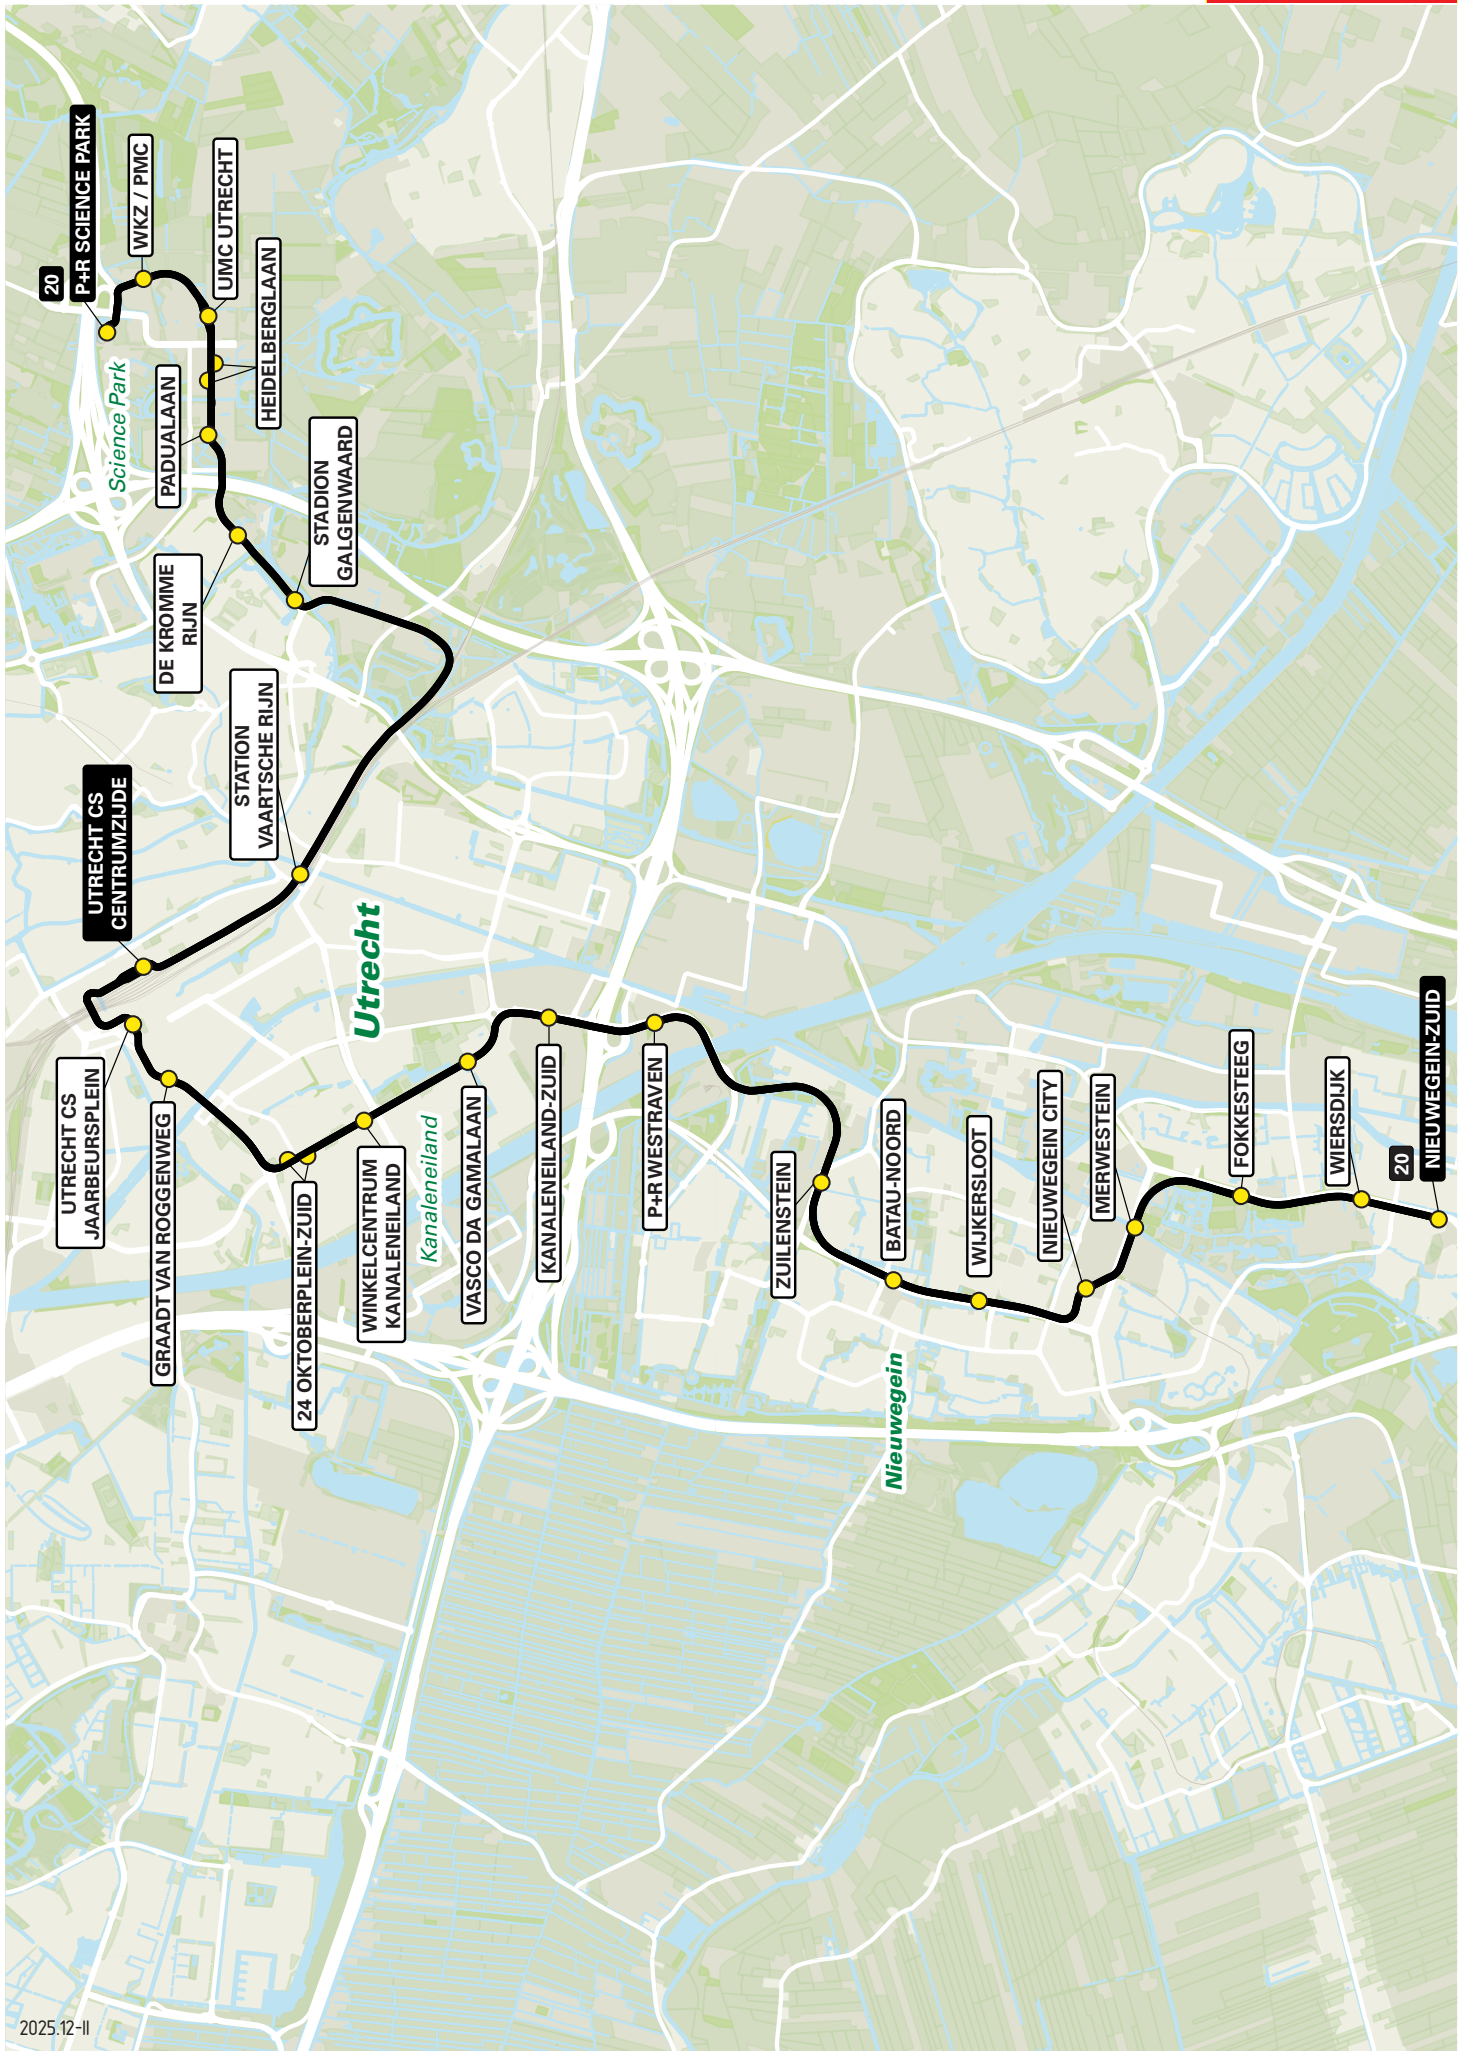

2025.12-11