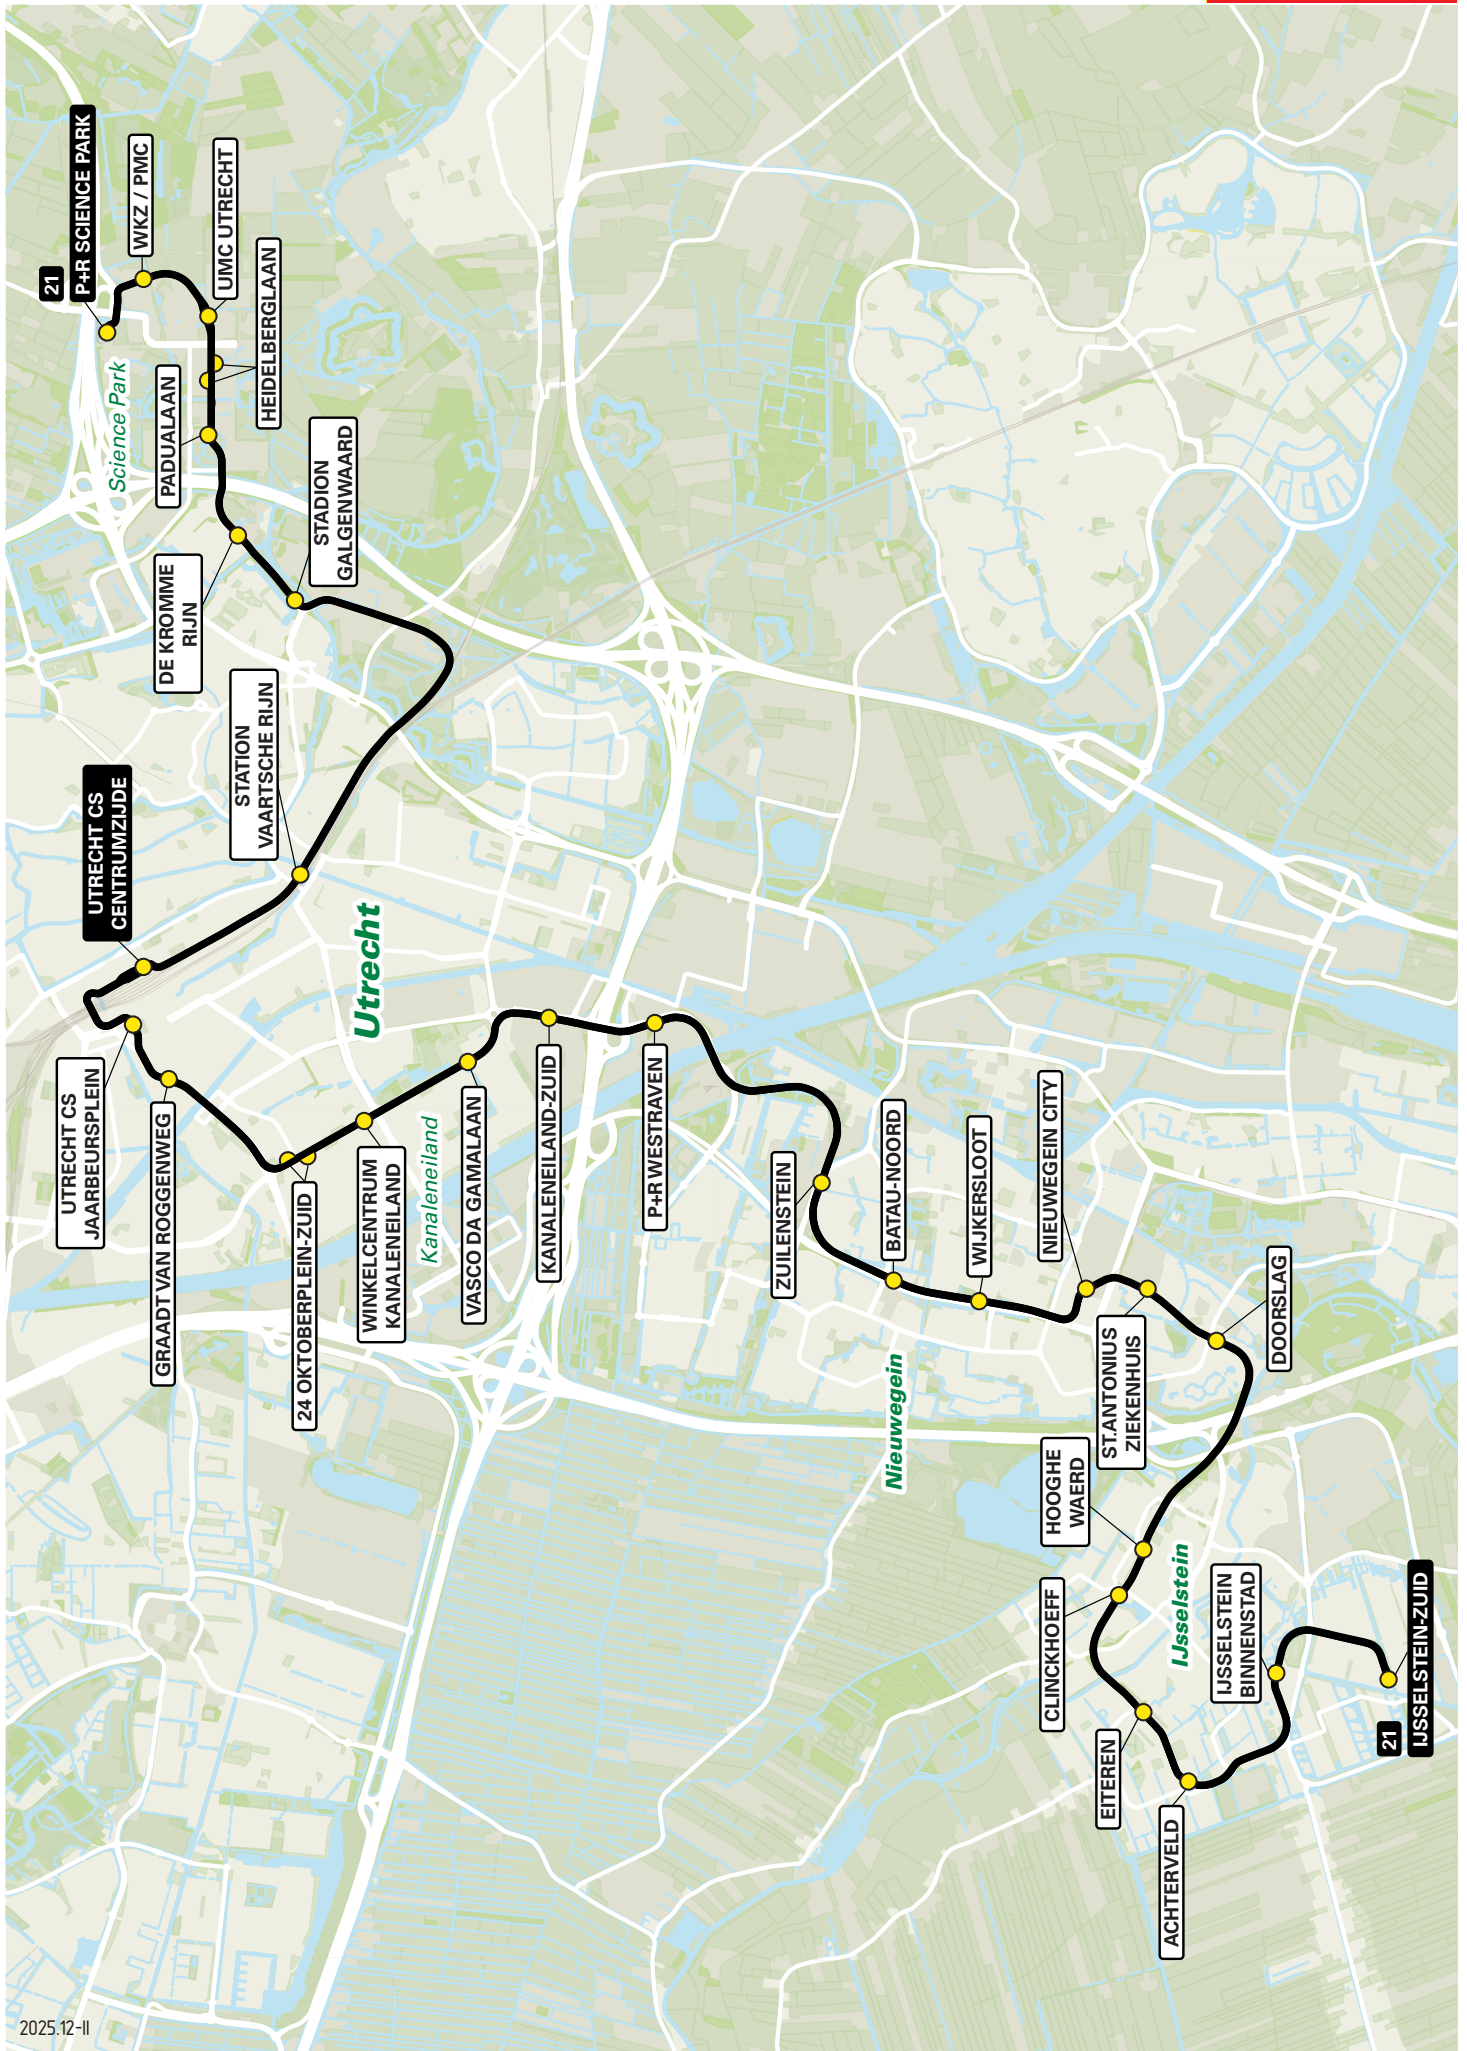

2025.12-11