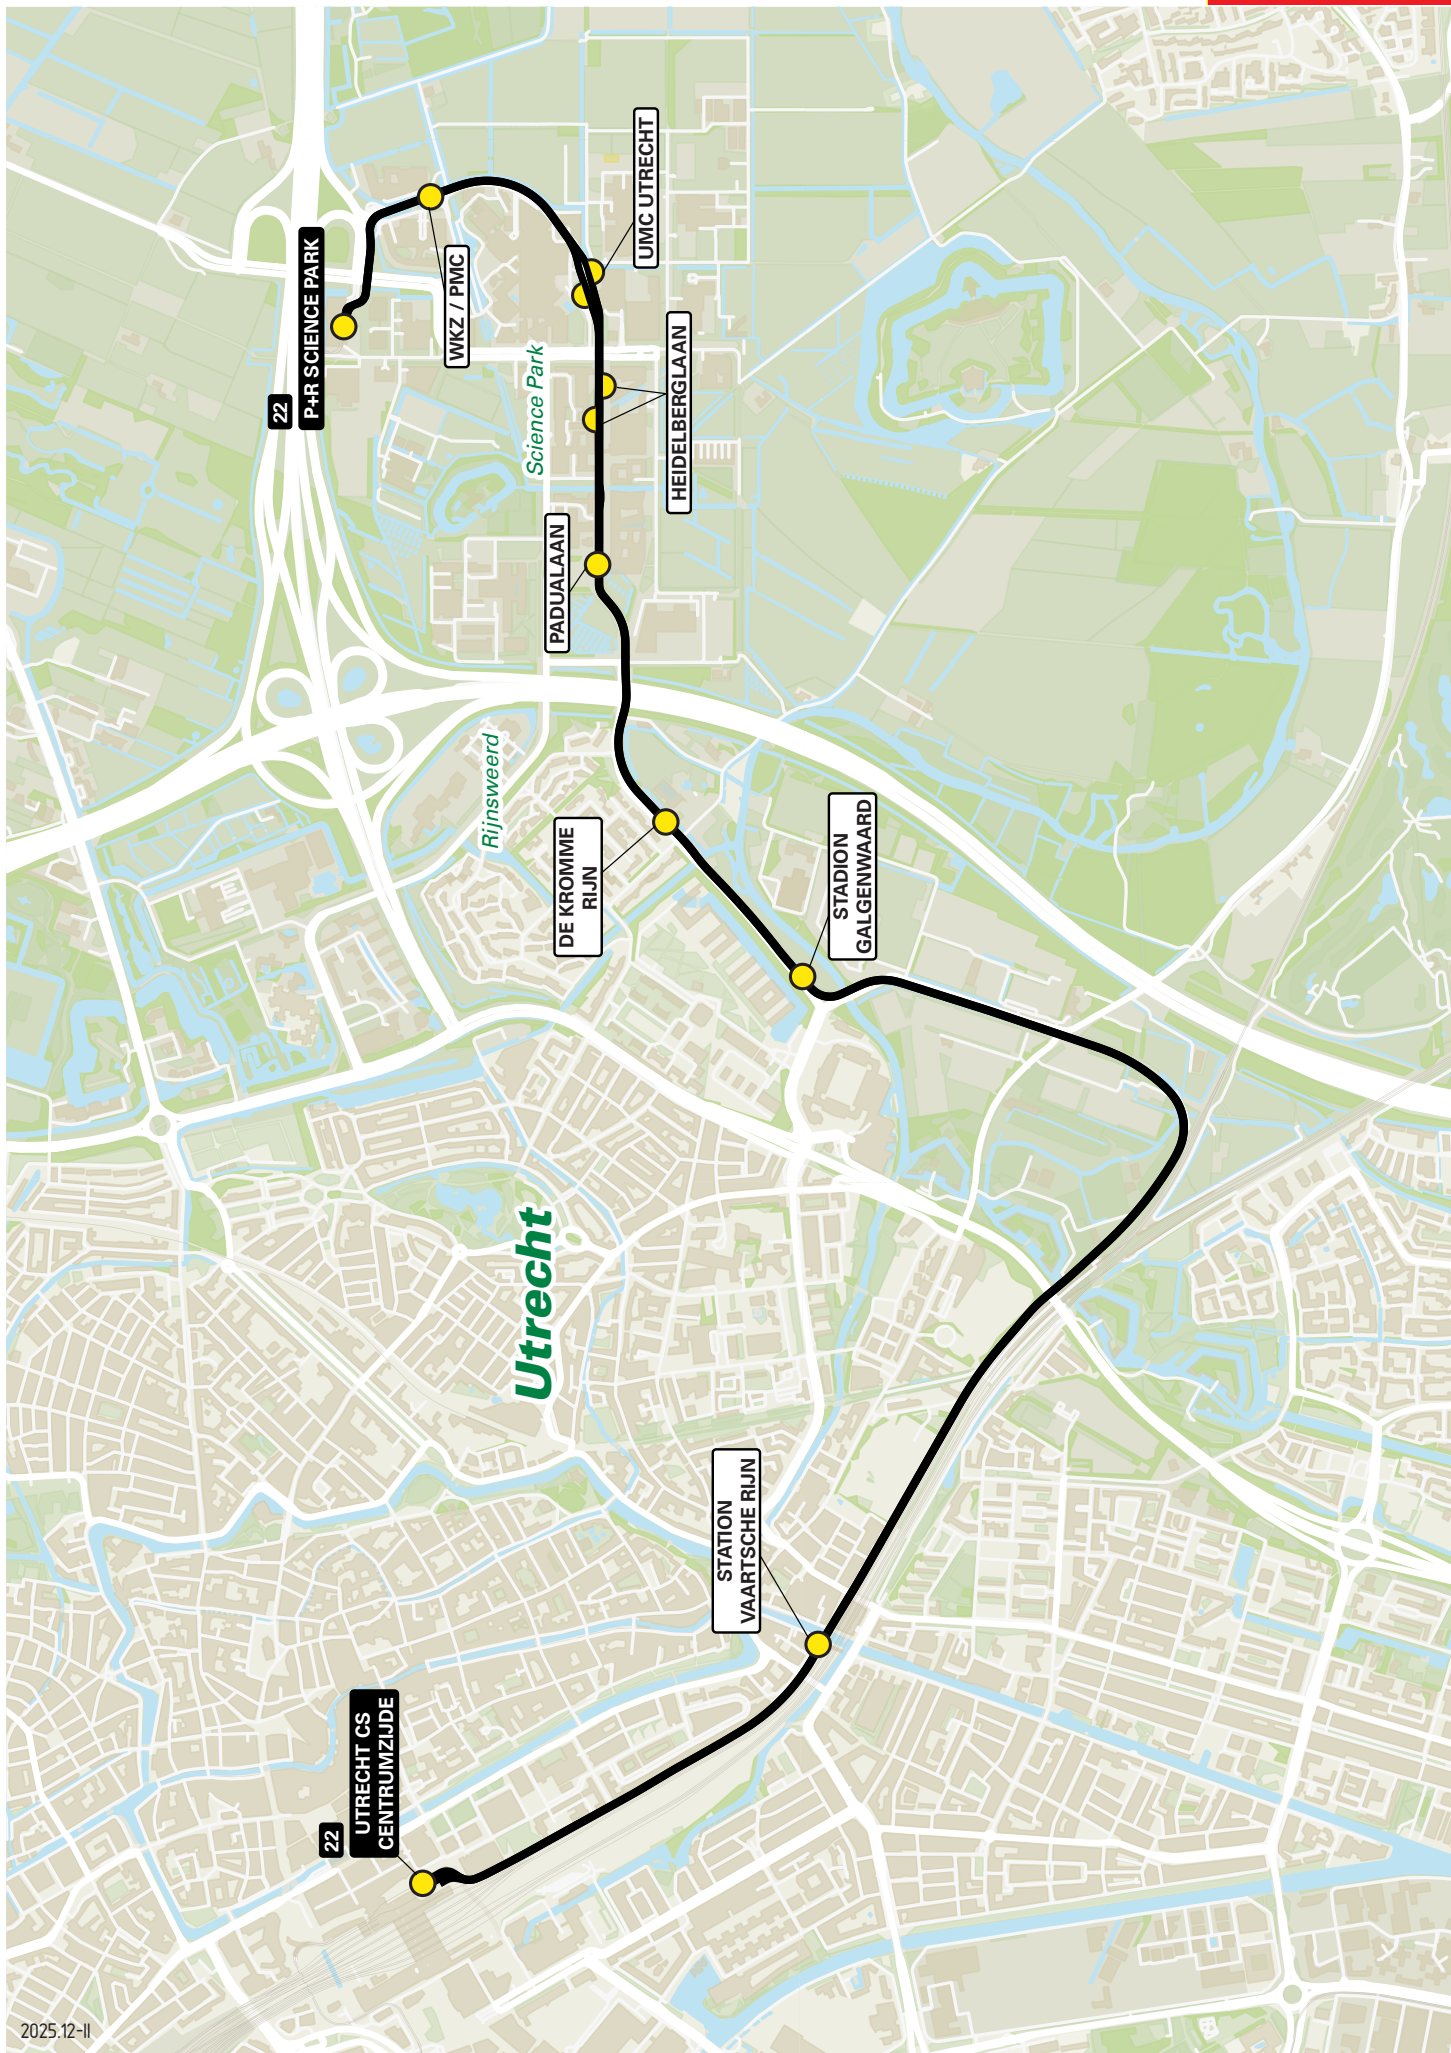

2025.12-II