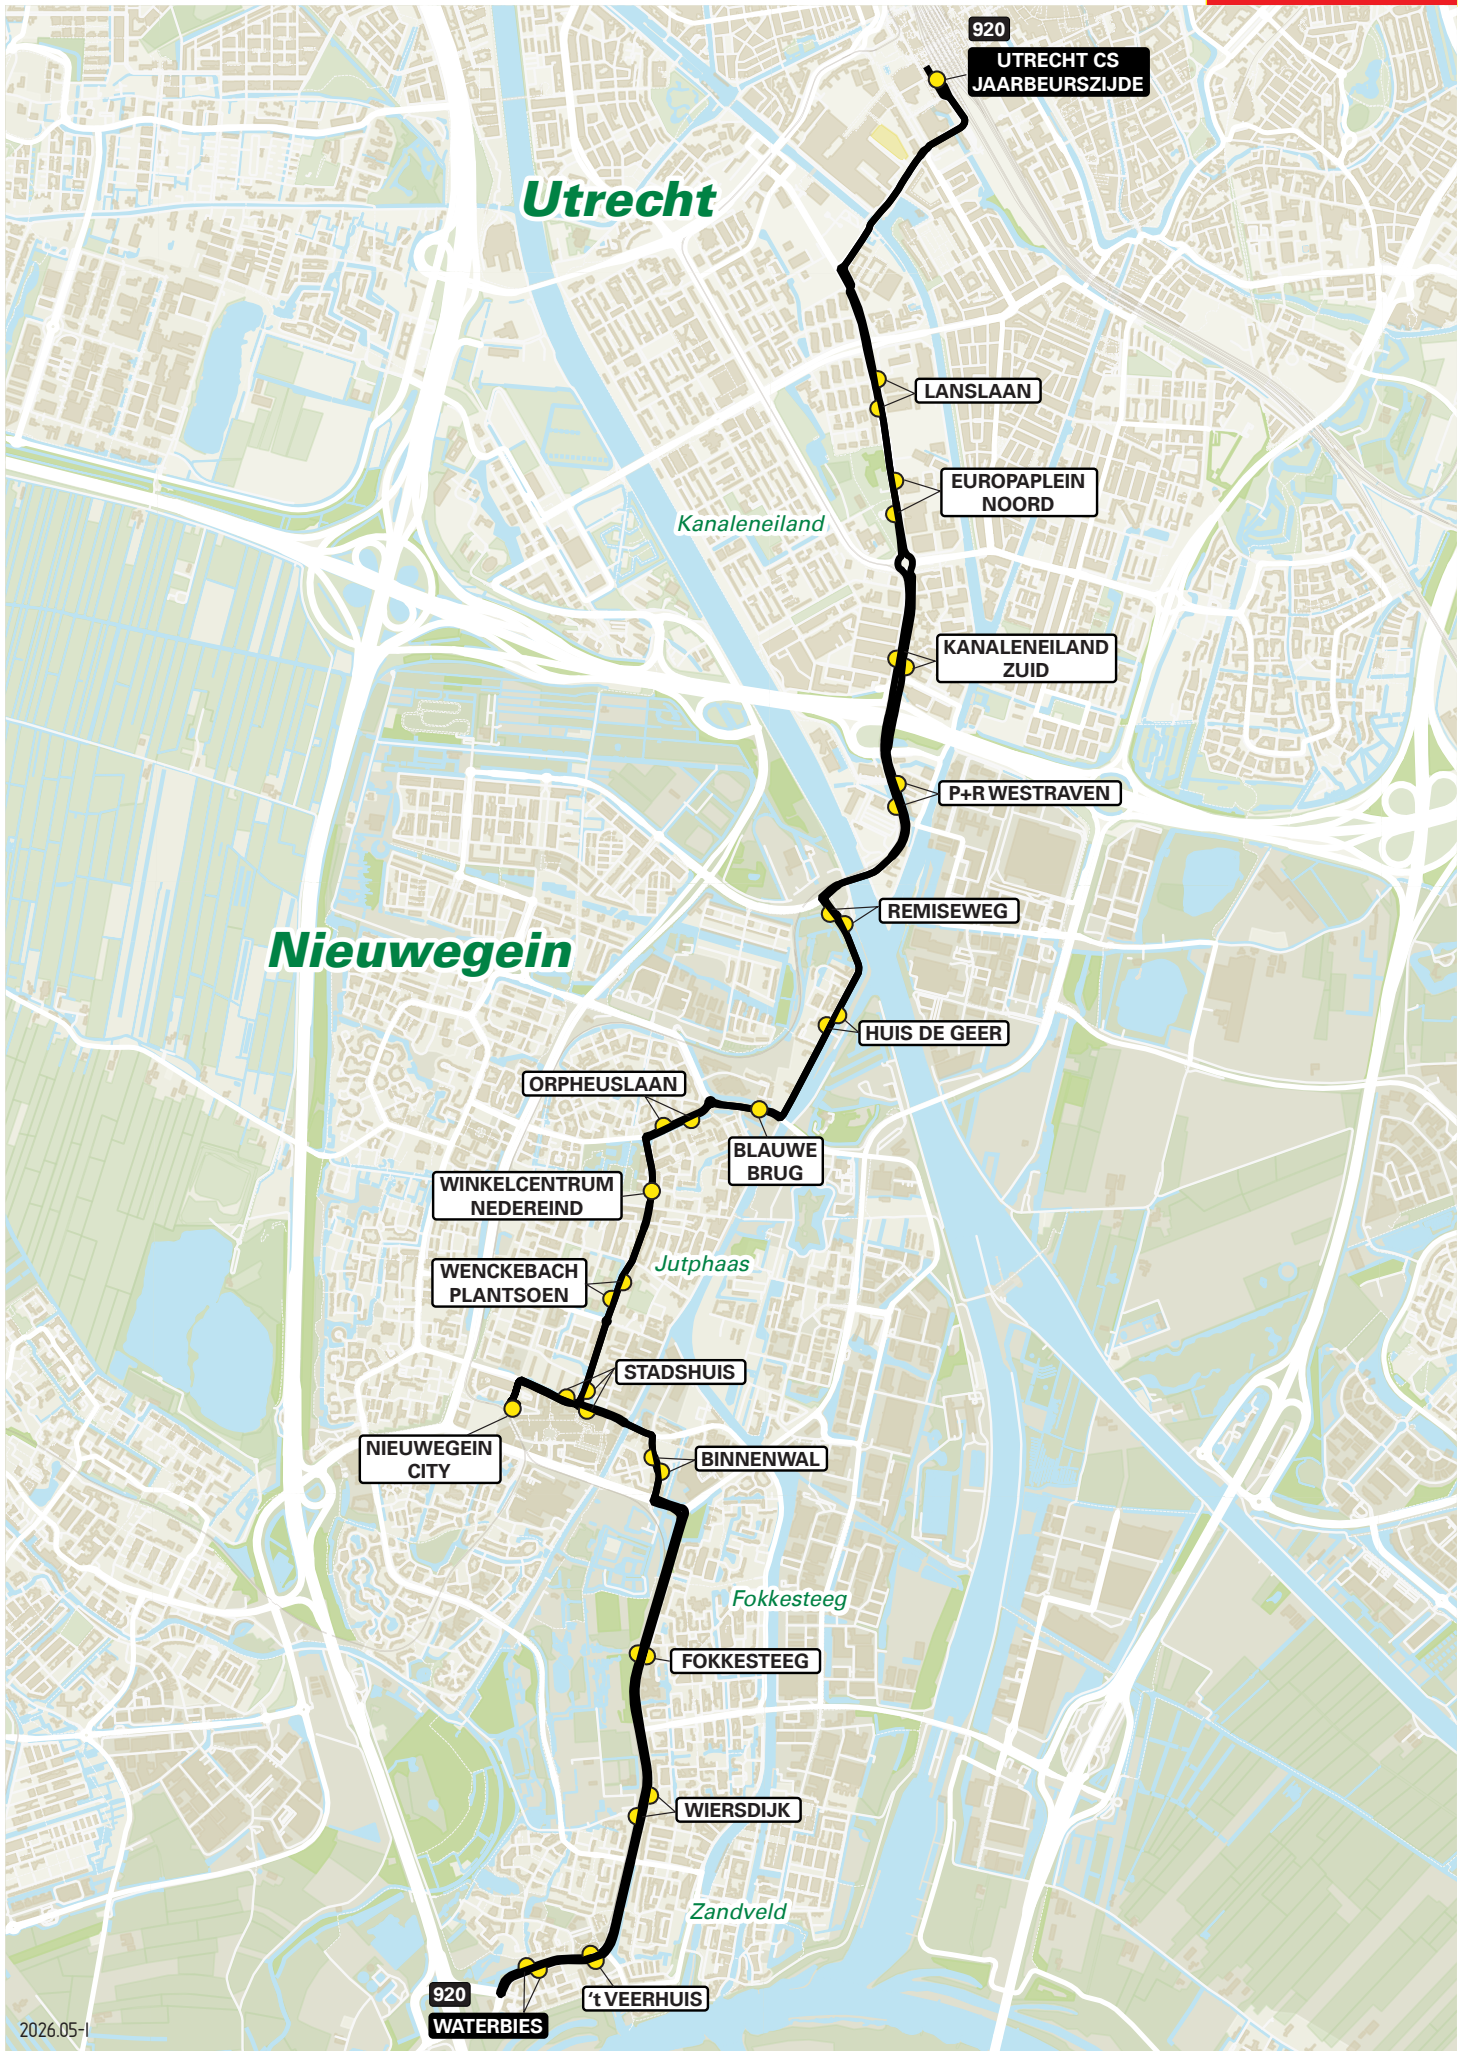

Routeboek

Utrecht Binnen

mei 2026

**TRAMVERVANGEND
VERVOER**

Lijn 920 van Utrecht CS naar Nieuwegein-Zuid

zone	halte	route
5000	Utrecht CS Jaarbeurszijde - C7	Dichtersplein
-	-	Valeriusbaan
-	-	Van Zijstweg
-	-	Dr. M.A. Tellegenlaan
-	-	Overste den Oudenlaan
-	-	Anne Frankplein
-	-	Europalaan
-	-	Europalaan
-	-	Europaplein
5111	Kanaleniland-Zuid - halte D	Europalaan
-	P+R Westraven - halte D	Europalaan
-	-	Taludweg
5122	Remiseweg	Utrechtsestraatweg
-	Huis de Geer	Utrechtsestraatweg
-	Blauwe Brug	Symfonieaan
-	Orpheuslaan	Sweelincklaan
-	Winkelcentrum Nedereind	Diepenbrocklaan
-	-	Zwanenburgstraat
-	Wenkebachplantsoen	Sluyterslaan
-	Stadshuis - halte B	Noordstedeweg
-	Nieuwegein City - halte E	Schouwstede
-	Stadshuis - halte C	Noordstedeweg
-	Binnenwal	Binnenwal
-	Fokkesteeg	Zuidstedeweg
-	Wiersdijk	's-Gravenhoutseweg
-	't Veerhuis	Zandveldseweg
-	Waterbies	Zandveldseweg

Lijn 920 van Nieuwegein-Zuid naar Utrecht CS

zone	halte	route
5122	Waterbies	Zandveldseweg
-	't Veerhuis	Zandveldseweg
-	Wiersdijk	's-Gravenhoutseweg
-	Fokkesteeg	's-Gravenhoutseweg
-	-	Zuidstedeweg
-	Binnenwal	Binnenwal
-	Stadshuis - halte B	Noordstedeweg
-	Nieuwegein City - halte D	Schouwstede
-	-	Noordstedeweg
-	Stadshuis - halte A	Sluyterslaan
-	-	Zwanenburgstraat
-	Winkelcentrum Nedereind	Diepenbrocklaan
-	Orpheuslaan	Sweelincklaan
-	Blauwe Brug	Symfonieaan
-	Huis de Geer	Utrechtsestraatweg
5111	Remiseweg	Utrechtsestraatweg
-	-	Taludweg
5000	P+R Westraven - halte C	Europalaan
-	Kanaleniland-Zuid - halte C	Europalaan
-	-	Europaplein
-	Europaplein-Noord	Europalaan
-	Lanslaan	Europalaan
-	-	Anne Frankplein
-	-	Overste den Oudenlaan
-	-	Dr. M.A. Tellegenlaan
-	-	Van Zijstweg
-	-	Valeriusbaan
-	Utrecht CS Jaarbeurszijde - C6	Dichtersplein