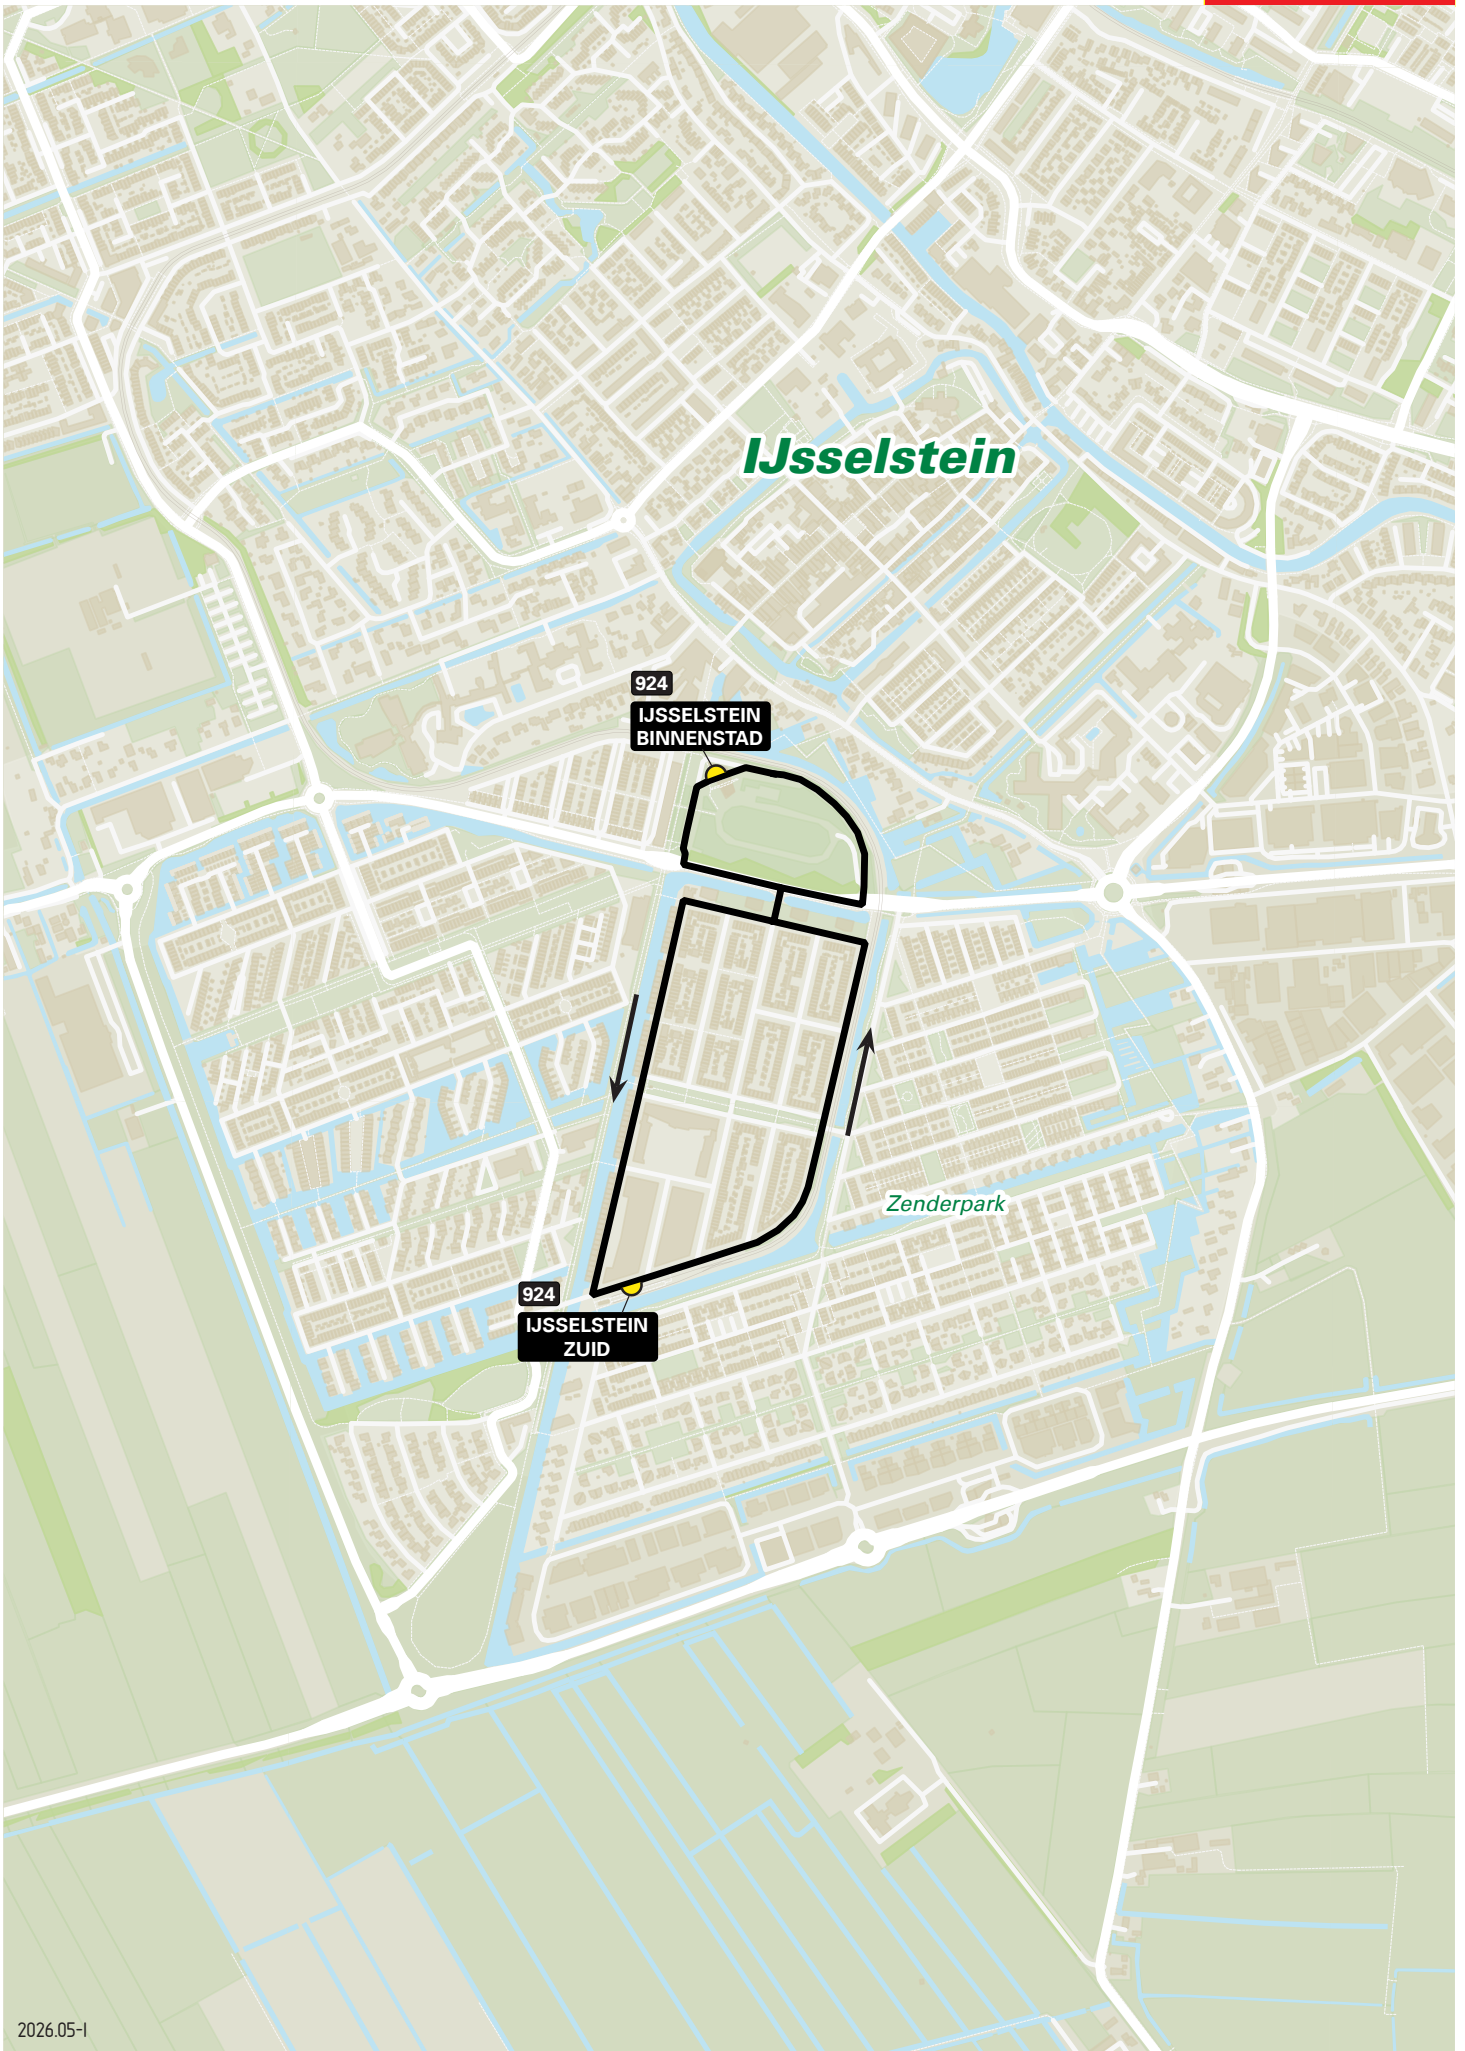

2026.05-1

Lijn 923 van Nieuwegein Centrum naar St. Antonius Ziekenhuis
 *belbus*

zone	halte	route
5122	Nieuwegein City	Schouwstede
-	-	Noordstedeweg
-	-	Batauweg
-	Poort van Nieuwegein - halte A	Wijkerslootweg
-	St.Antonius Ziekenhuis	Zuidstedeweg
		Koekoekslaan

Lijn 923 van St. Antonius Ziekenhuis naar Nieuwegein Centrum
 *belbus*

zone	halte	route
5122	St.Antonius Ziekenhuis	Koekoekslaan
-	-	Zuidstedeweg
-	-	Wijkerslootweg
-	Poort van Nieuwegein - halte D	Batauweg
-	Nieuwegein City	Noordstedeweg
		Schouwstede

2026.05-II

Lijn 924 van IJsselstein Binnenstad naar IJsselstein-Zuid
 *belbus*

zone	halte	route
5132	IJsselstein Binnenstad	Podiumweg
-	-	Baronieweg
-	-	Boedapestlaan
-	IJsselstein-Zuid	Praagsingel

Lijn 924 van IJsselstein-Zuid naar IJsselstein Binnenstad
 *belbus*

zone	halte	route
5132	IJsselstein-Zuid	Praagsingel
-	-	Boedapestlaan
-	-	Baronieweg
-	IJsselstein Binnenstad	Podiumweg

2026.05-1