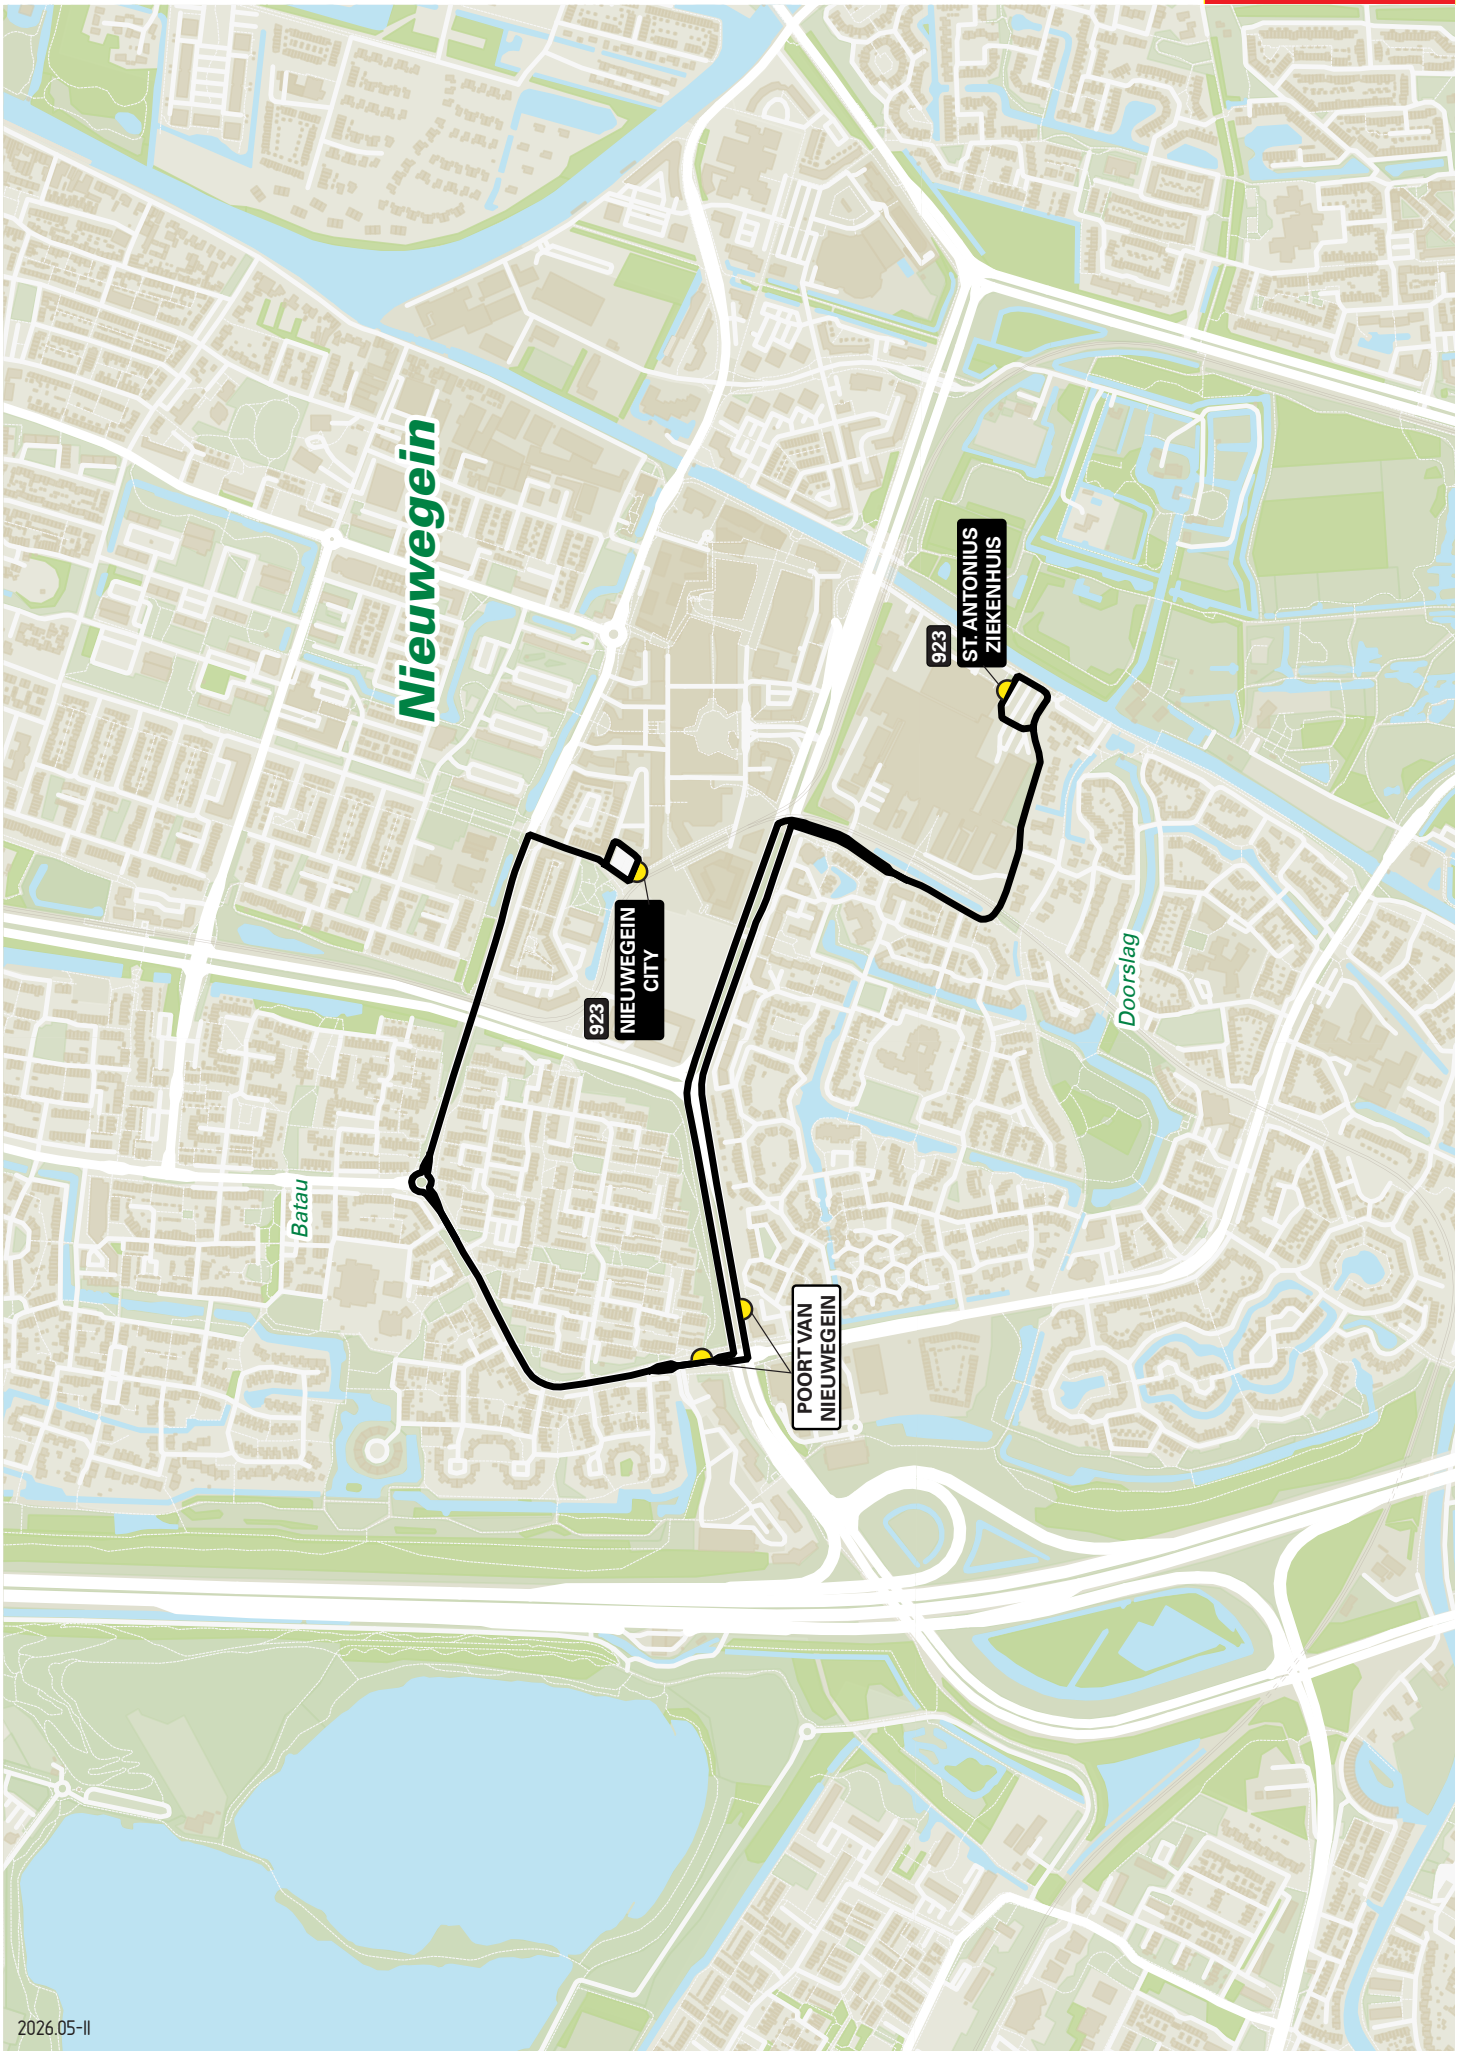

Lijn 921 van IJsselstein naar Utrecht CS via Nieuwegein

zone	halte	route
5122	Nieuwegein City - halte F	Schouwstede
-	-	Noordstedeweg
-	-	Batauweg
-	-	Weg naar de Poort
5132	Poort van Nieuwegein - halte C	N210 / Weg der Verenigde Naties
-	-	Utrechtseweg
-	-	Europalaan
-	-	Televisiebaan
-	-	De Baan
-	Oranje Nassaulaan	Oranje Nassaulaan
-	-	Zomerdijk
-	Mandenmaker	Kerspellaan
-	Achtersloot	Heemradenlaan
-	Goudplevier	Heemradenlaan
-	Lagebiezen	Heemradenlaan
-	-	Drostplein
-	-	Baronieweg
-	-	Podiumweg
-	-	Baronieweg
-	-	Willem van Oranjeplein
-	-	Beneluxweg
-	Ewoud/Boerhaaveweg	Beneluxweg
-	Overwaard	Beneluxweg
-	-	Utrechtseweg
5122	-	N210 / Weg der Verenigde Naties
-	-	Weg naar de Poort
-	-	Wijkerslootweg
-	-	A.C. Verhoefweg
-	-	Symfonielaan
-	-	Symfonielaan
-	-	Podiumweg
-	-	Baronieweg
-	-	Willem van Oranjeplein
-	-	Beneluxweg
-	-	Beneluxweg
-	-	Utrechtseweg
-	-	N210 / Weg der Verenigde Naties
-	-	Weg naar de Poort
-	-	Wijkerslootweg
-	-	A.C. Verhoefweg
-	-	Symfonielaan
-	-	Symfonielaan
-	-	Utrechtsestraatweg
-	-	Utrechtsestraatweg
-	-	Taludweg
5000	P+R Westraven - halte C	Europalaan
-	Kanaleneland-Zuid - halte C	Europalaan
-	-	Europaplein
-	-	Europalaan
-	-	Europalaan
-	-	Anne Frankplein
-	-	Overste den Oudenlaan
-	-	Dr. M.A. Tellegenlaan
-	-	Van Zijstweg
-	-	Valeriusbaan
-	-	Dichtersplein
-	Utrecht CS Jaarbeurszijde - C6	Dichtersplein

2026.05-1

Lijn 923 van Nieuwegein Centrum naar St. Antonius Ziekenhuis
 *belbus*

zone	halte	route
5122	Nieuwegein City	Schouwstede
-	-	Noordstedeweg
-	-	Batauweg
-	Poort van Nieuwegein - halte A	Wijkerslootweg
-	St.Antonius Ziekenhuis	Zuidstedeweg
		Koekoekslaan

Lijn 923 van St. Antonius Ziekenhuis naar Nieuwegein Centrum
 *belbus*

zone	halte	route
5122	St.Antonius Ziekenhuis	Koekoekslaan
-	-	Zuidstedeweg
-	-	Wijkerslootweg
-	Poort van Nieuwegein - halte D	Batauweg
-	Nieuwegein City	Noordstedeweg
		Schouwstede