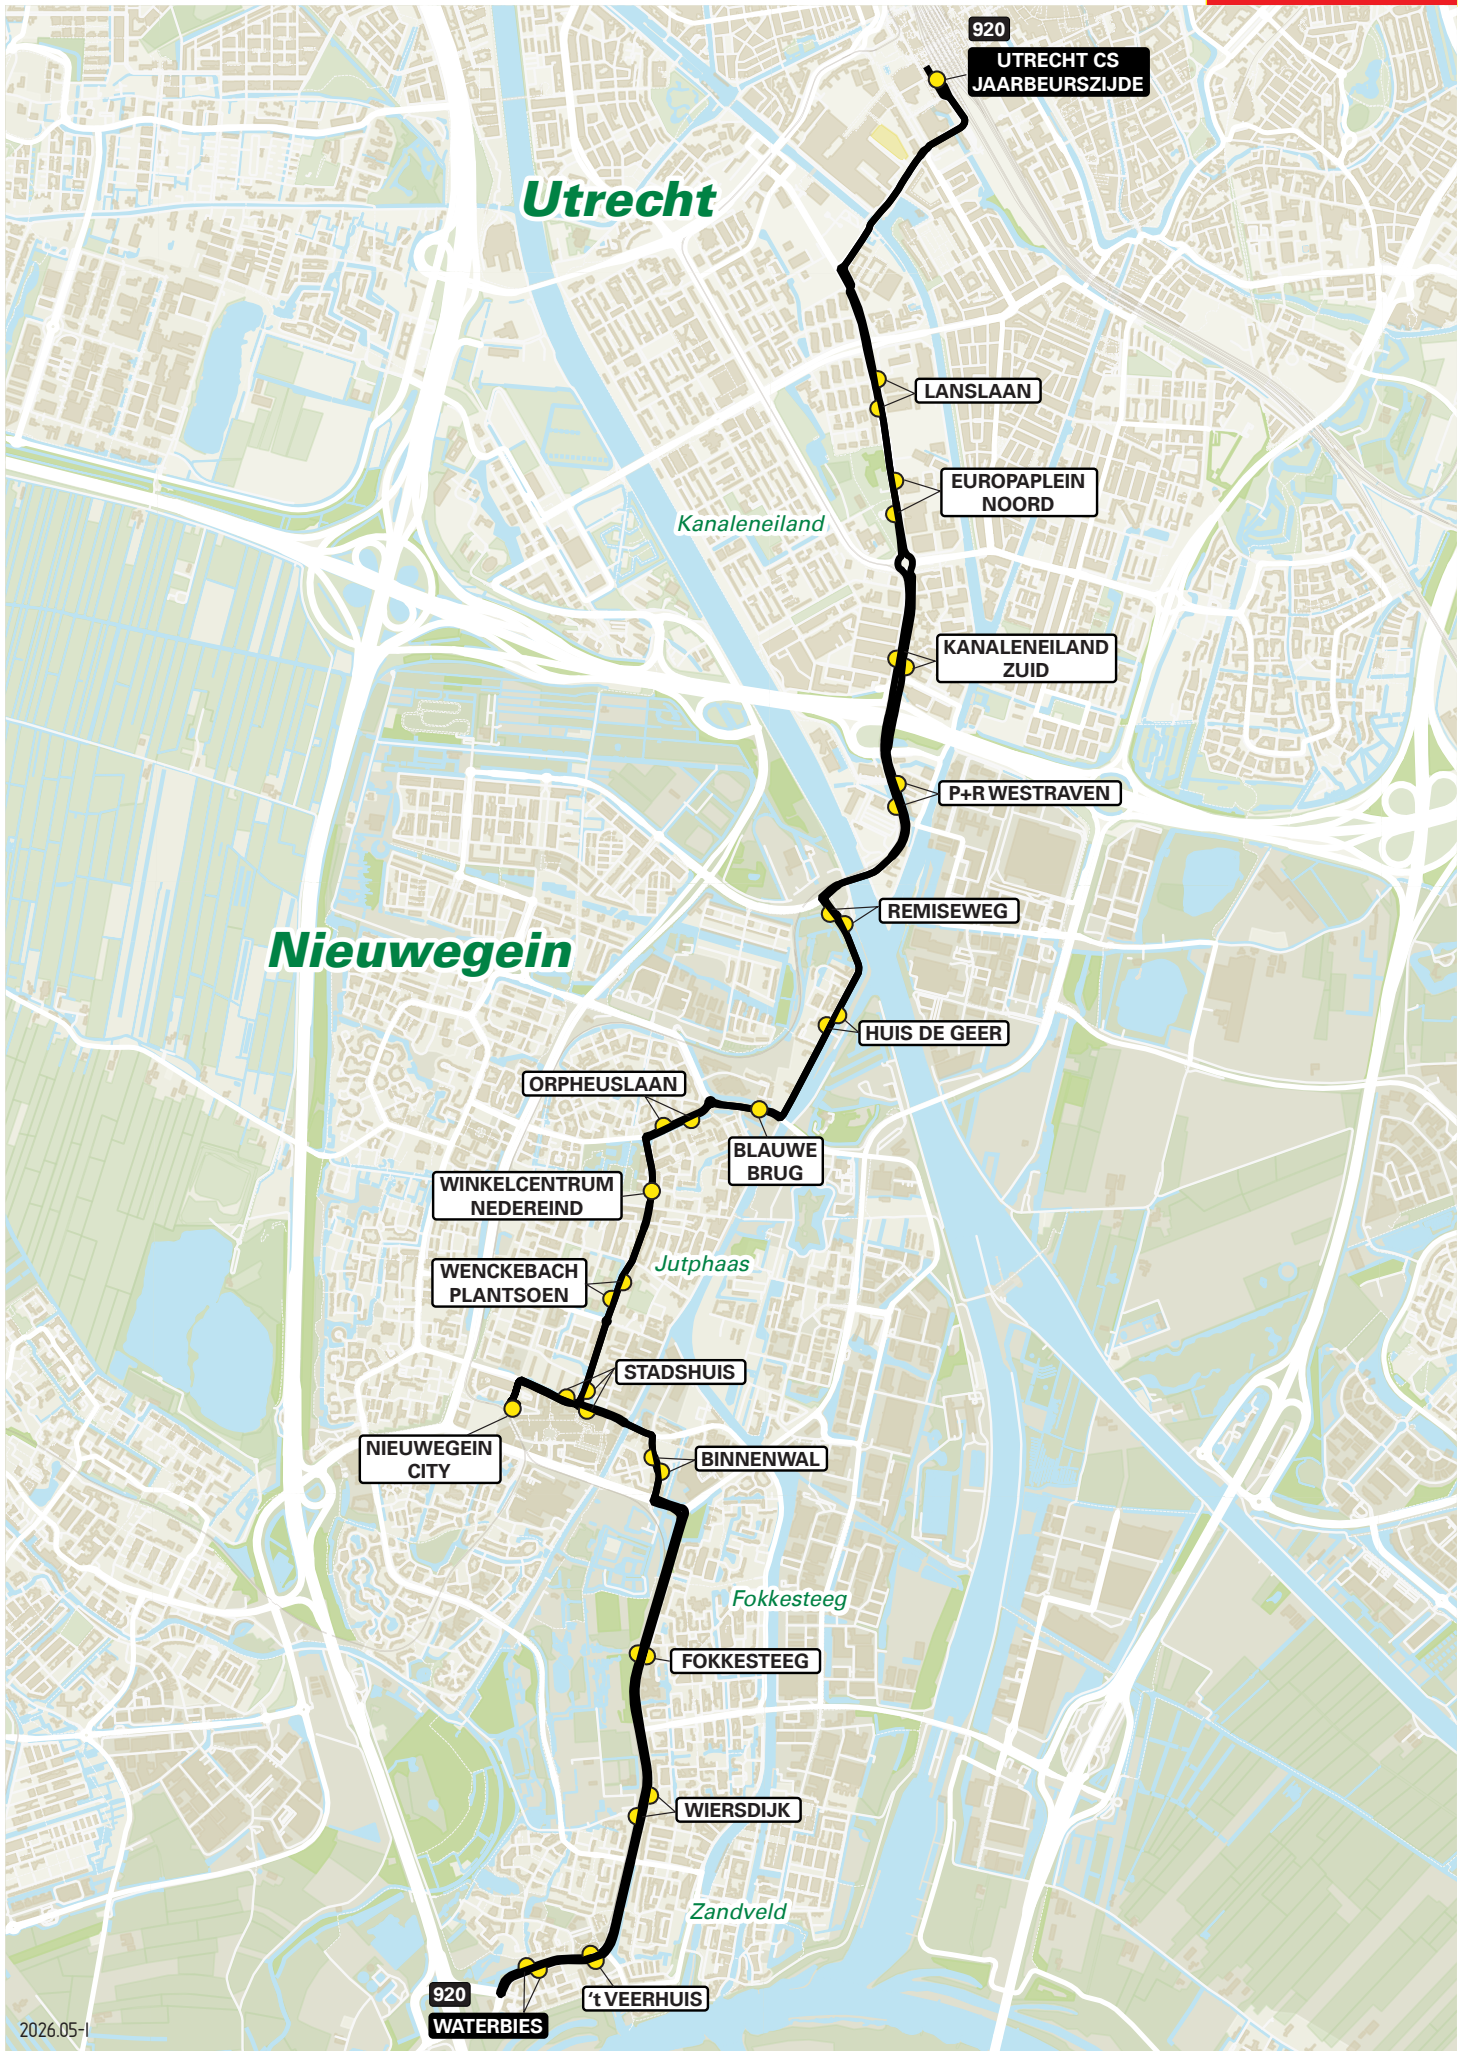

Routeboek

Utrecht Binnen

mei 2026

**TRAMVERVANGEND
VERVOER**

Lijn 920 van Utrecht CS naar Nieuwegein-Zuid

zone	halte	route
5000	Utrecht CS Jaarbeurszijde - C7	Dichtersplein
-	-	Valeriusbaan
-	-	Van Zijstweg
-	-	Dr. M.A. Tellegenlaan
-	-	Overste den Oudenlaan
-	-	Anne Frankplein
-	-	Europalaan
-	-	Europalaan
-	-	Europaplein
-	-	Europalaan
-	-	Europalaan
5111	Kanaleniland-Zuid - halte E	Taludweg
-	P+R Westraven - halte E	Utrechtsestraatweg
5122	Remiseweg	Utrechtsestraatweg
-	Huis de Geer	Utrechtsestraatweg
-	Blauwe Brug	Symfonieaan
-	Orpheuslaan	Sweelincklaan
-	Winkelcentrum Nedereind	Diepenbrocklaan
-	-	Zwanenburgstraat
-	Wenkebachplantsoen	Sluyterslaan
-	Stadshuis - halte B	Noordstedeweg
-	Nieuwegein City - halte E	Schouwstede
-	Stadshuis - halte C	Noordstedeweg
-	Binnenwal	Binnenwal
-	-	Zuidstedeweg
-	Fokkesteeg	's-Gravenhoutseweg
-	Wiersdijk	's-Gravenhoutseweg
-	't Veerhuis	Zandveldseweg
-	Waterbies	Zandveldseweg

Lijn 920 van Nieuwegein-Zuid naar Utrecht CS

zone	halte	route
5122	Waterbies	Zandveldseweg
-	't Veerhuis	Zandveldseweg
-	Wiersdijk	's-Gravenhoutseweg
-	Fokkesteeg	's-Gravenhoutseweg
-	-	Zuidstedeweg
-	Binnenwal	Binnenwal
-	Stadshuis - halte B	Noordstedeweg
-	Nieuwegein City - halte D	Schouwstede
-	-	Noordstedeweg
-	Stadshuis - halte A	Sluyterslaan
-	-	Zwanenburgstraat
-	Winkelcentrum Nedereind	Diepenbrocklaan
-	Orpheuslaan	Sweelincklaan
-	Blauwe Brug	Symfonieaan
-	Huis de Geer	Utrechtsestraatweg
5111	Remiseweg	Utrechtsestraatweg
-	-	Taludweg
5000	P+R Westraven - halte C	Europalaan
-	Kanaleniland-Zuid - halte C	Europalaan
-	-	Europaplein
-	Europaplein-Noord	Europalaan
-	Lanslaan	Europalaan
-	-	Anne Frankplein
-	-	Overste den Oudenlaan
-	-	Dr. M.A. Tellegenlaan
-	-	Van Zijstweg
-	-	Valeriusbaan
-	-	Dichtersplein
-	Utrecht CS Jaarbeurszijde - C6	Dichtersplein