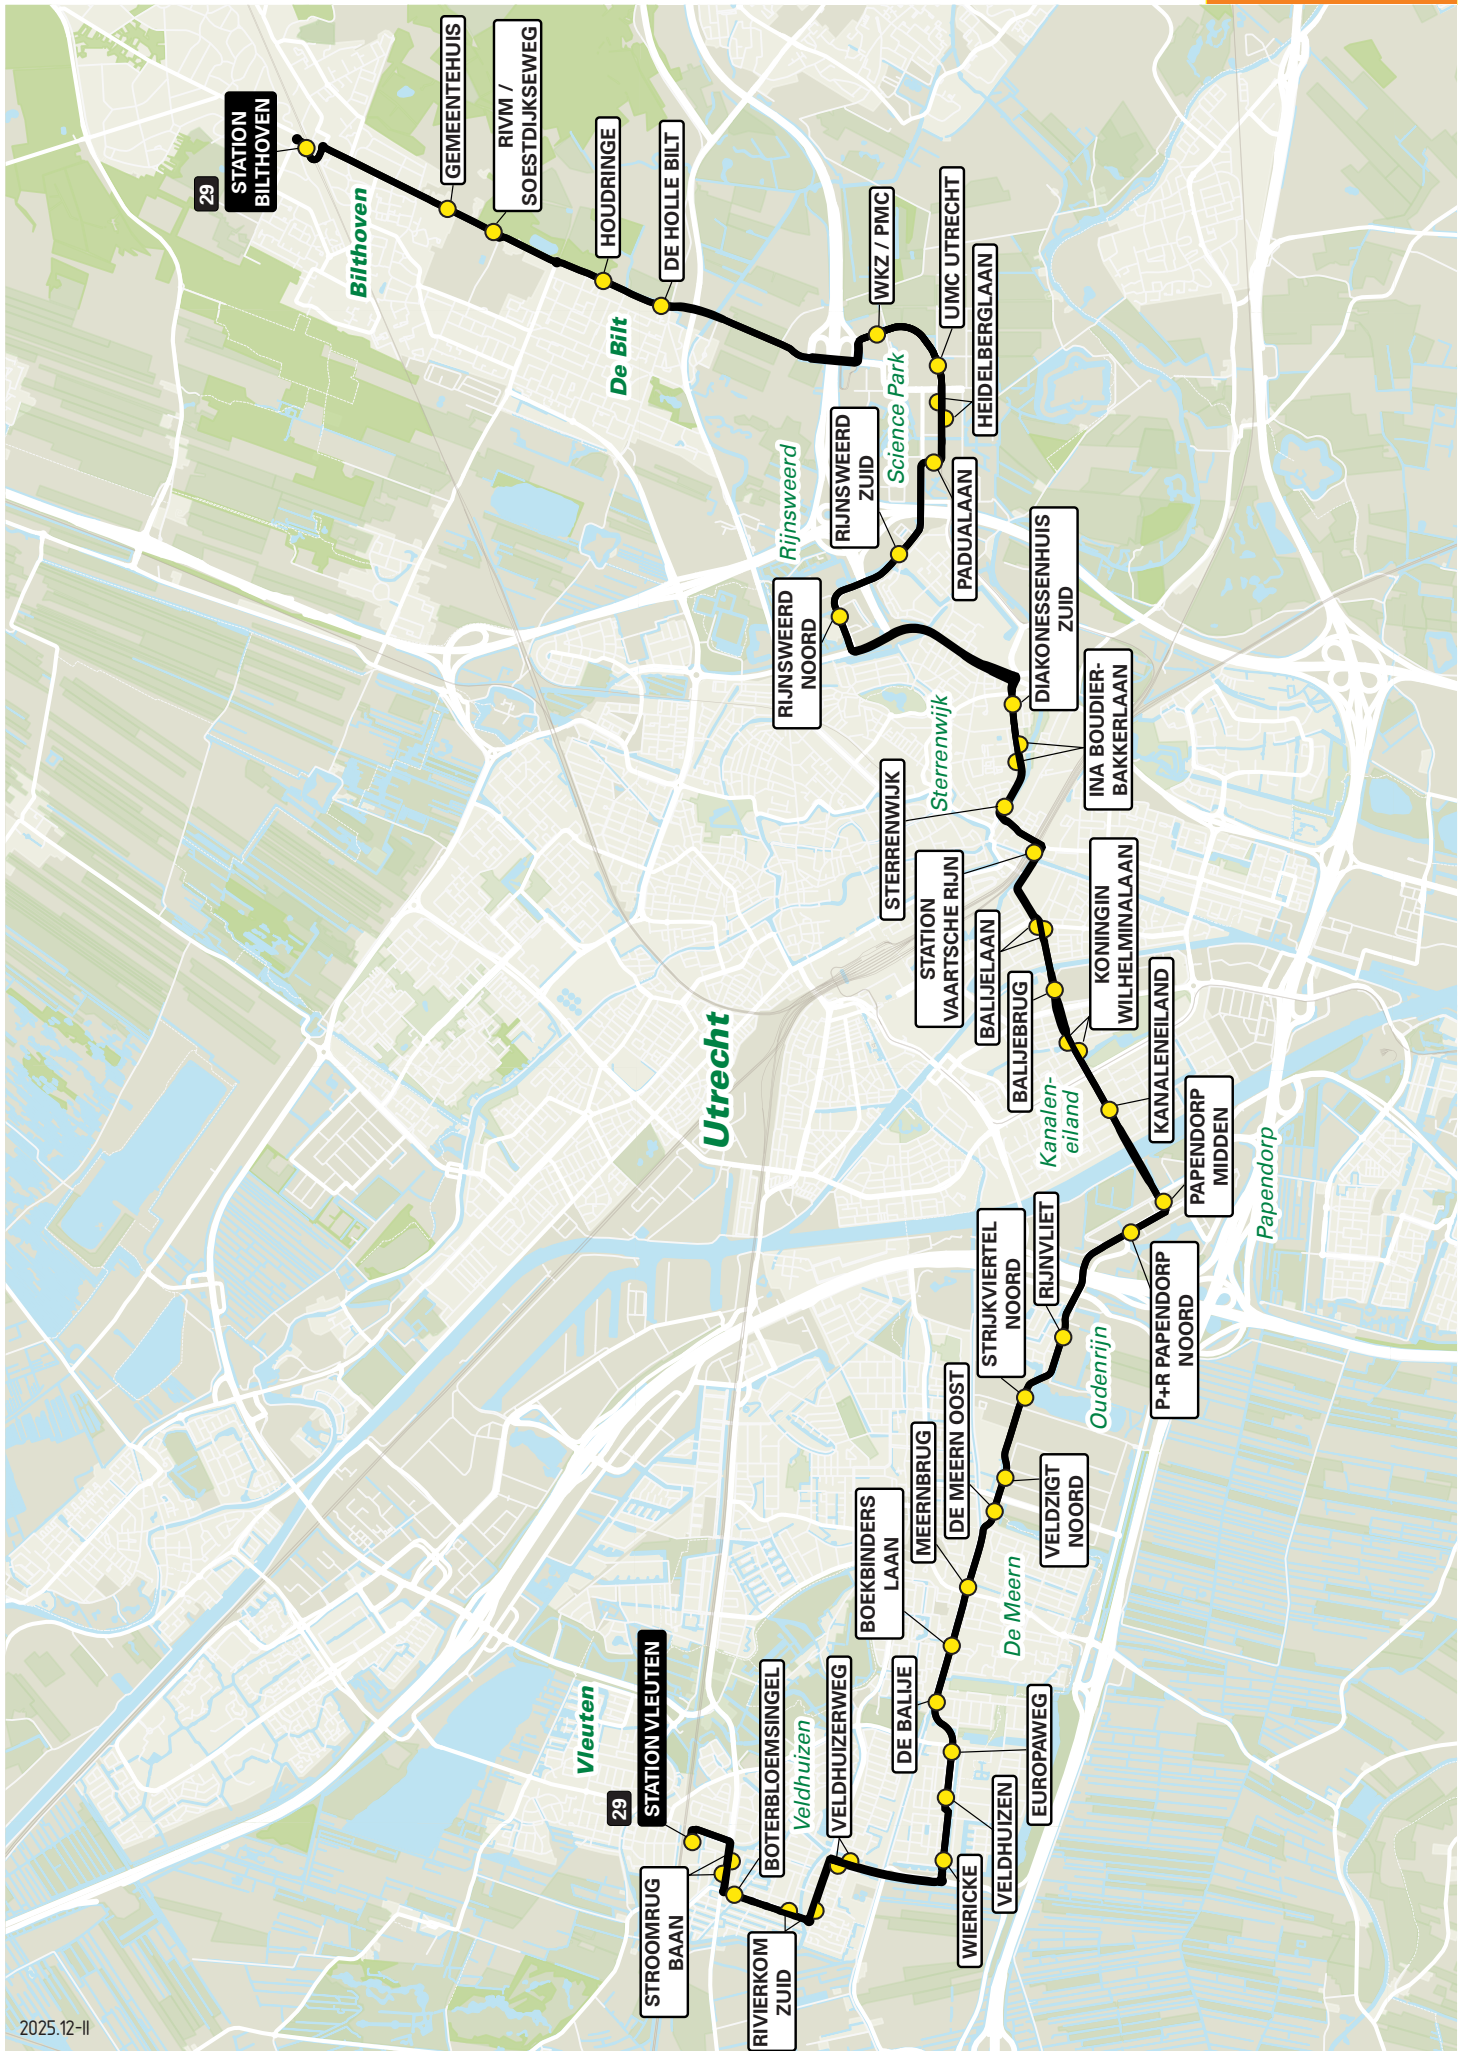

2025.12-II