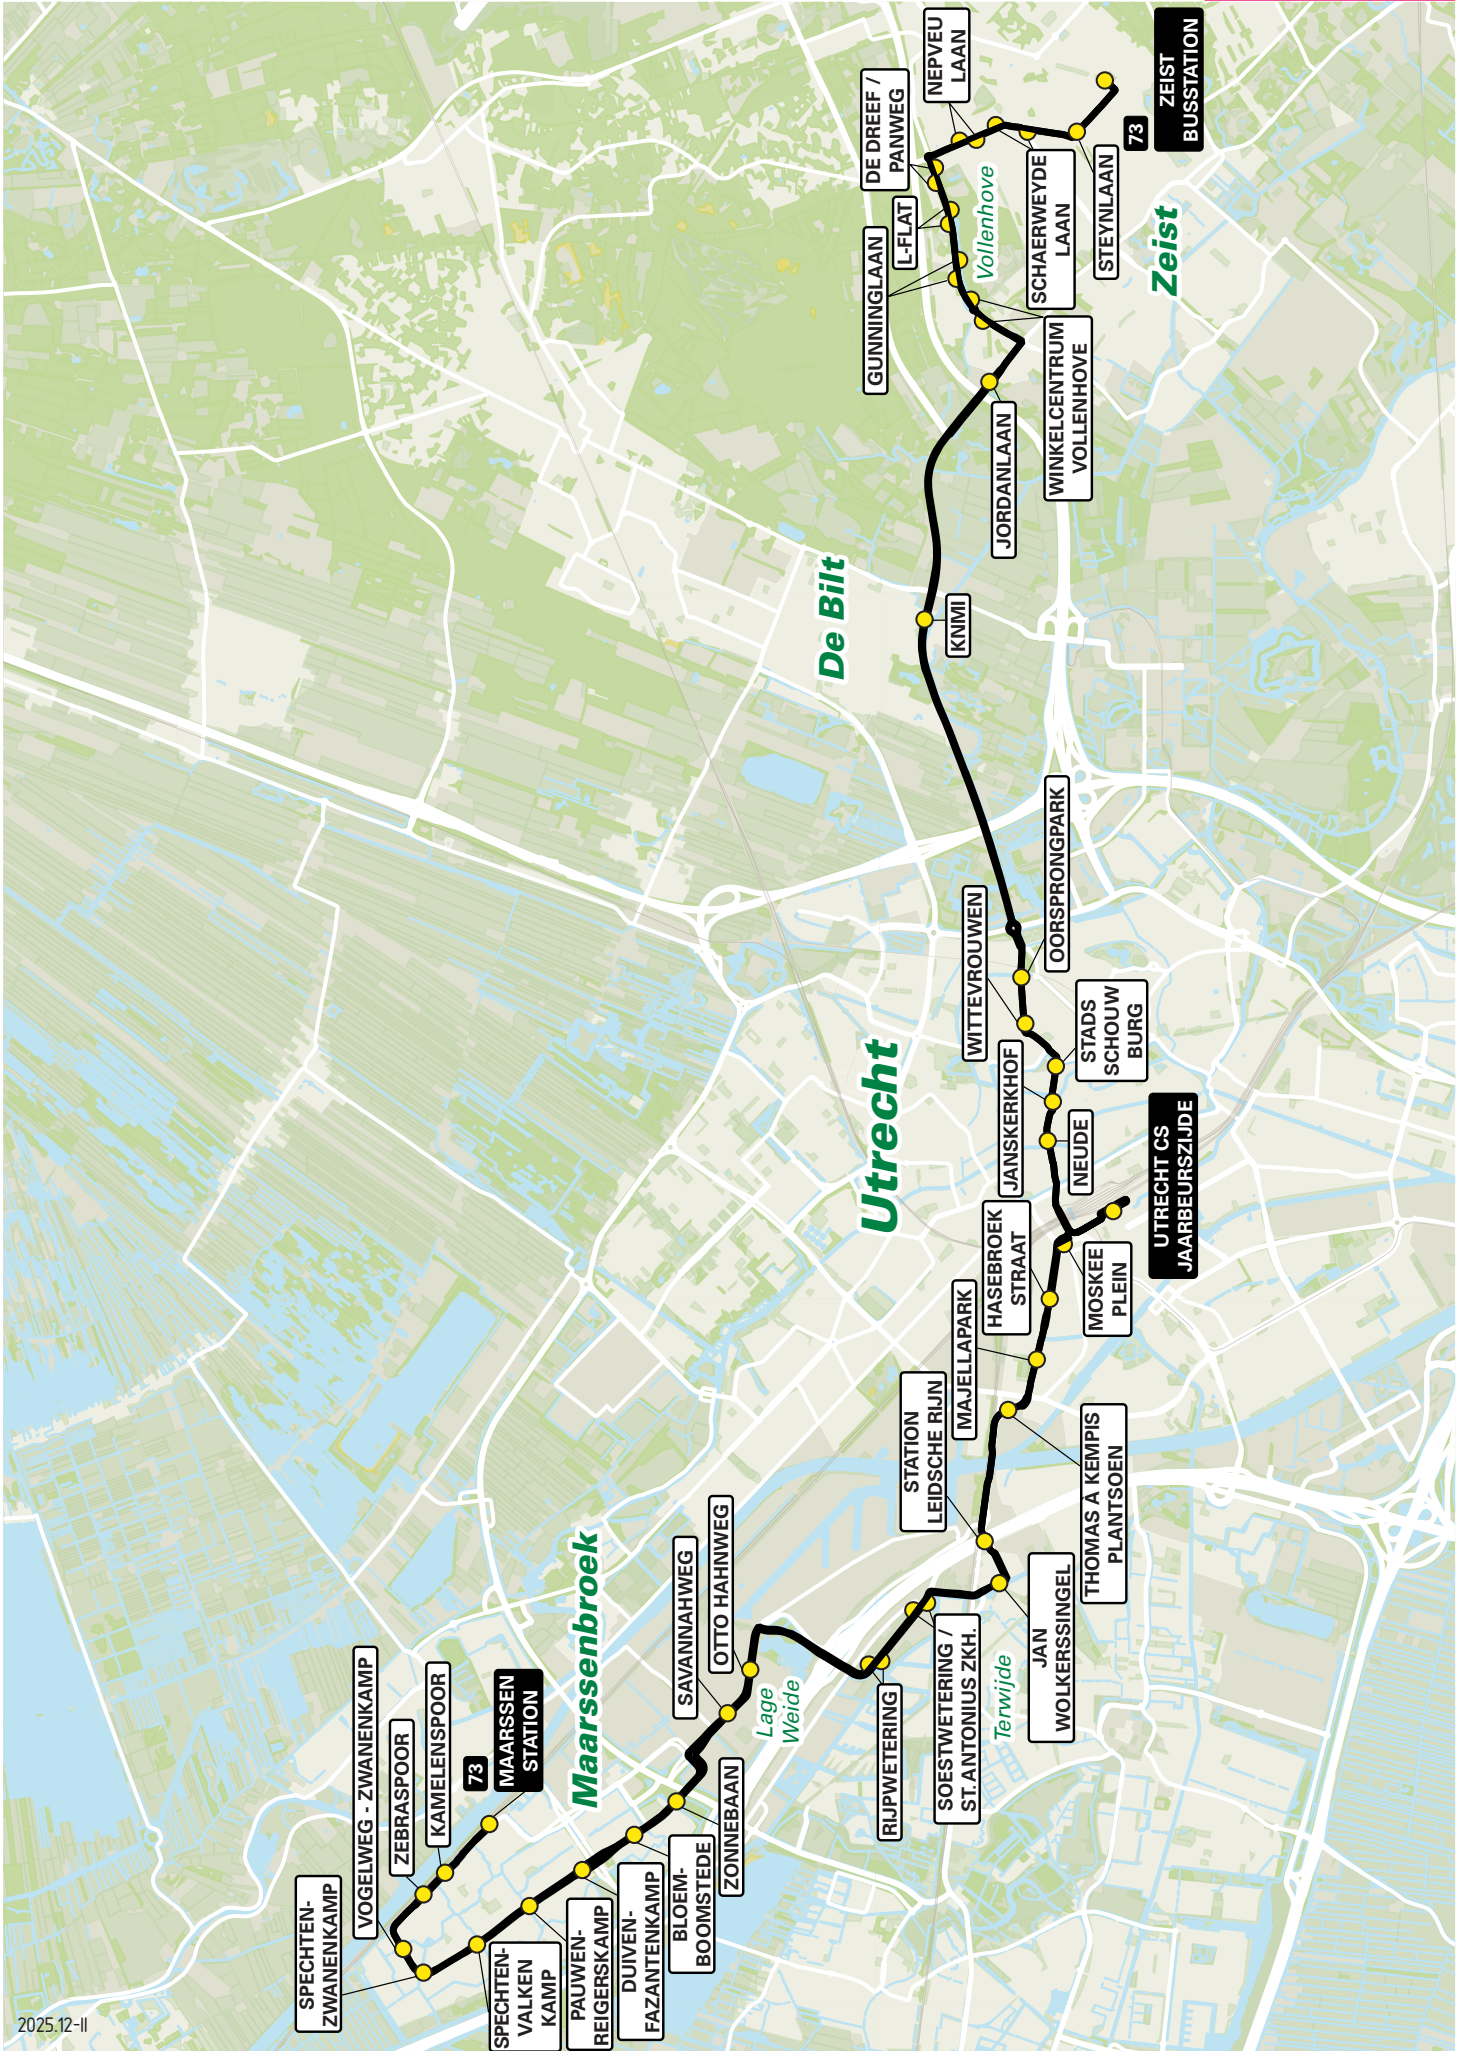

2025.12-II