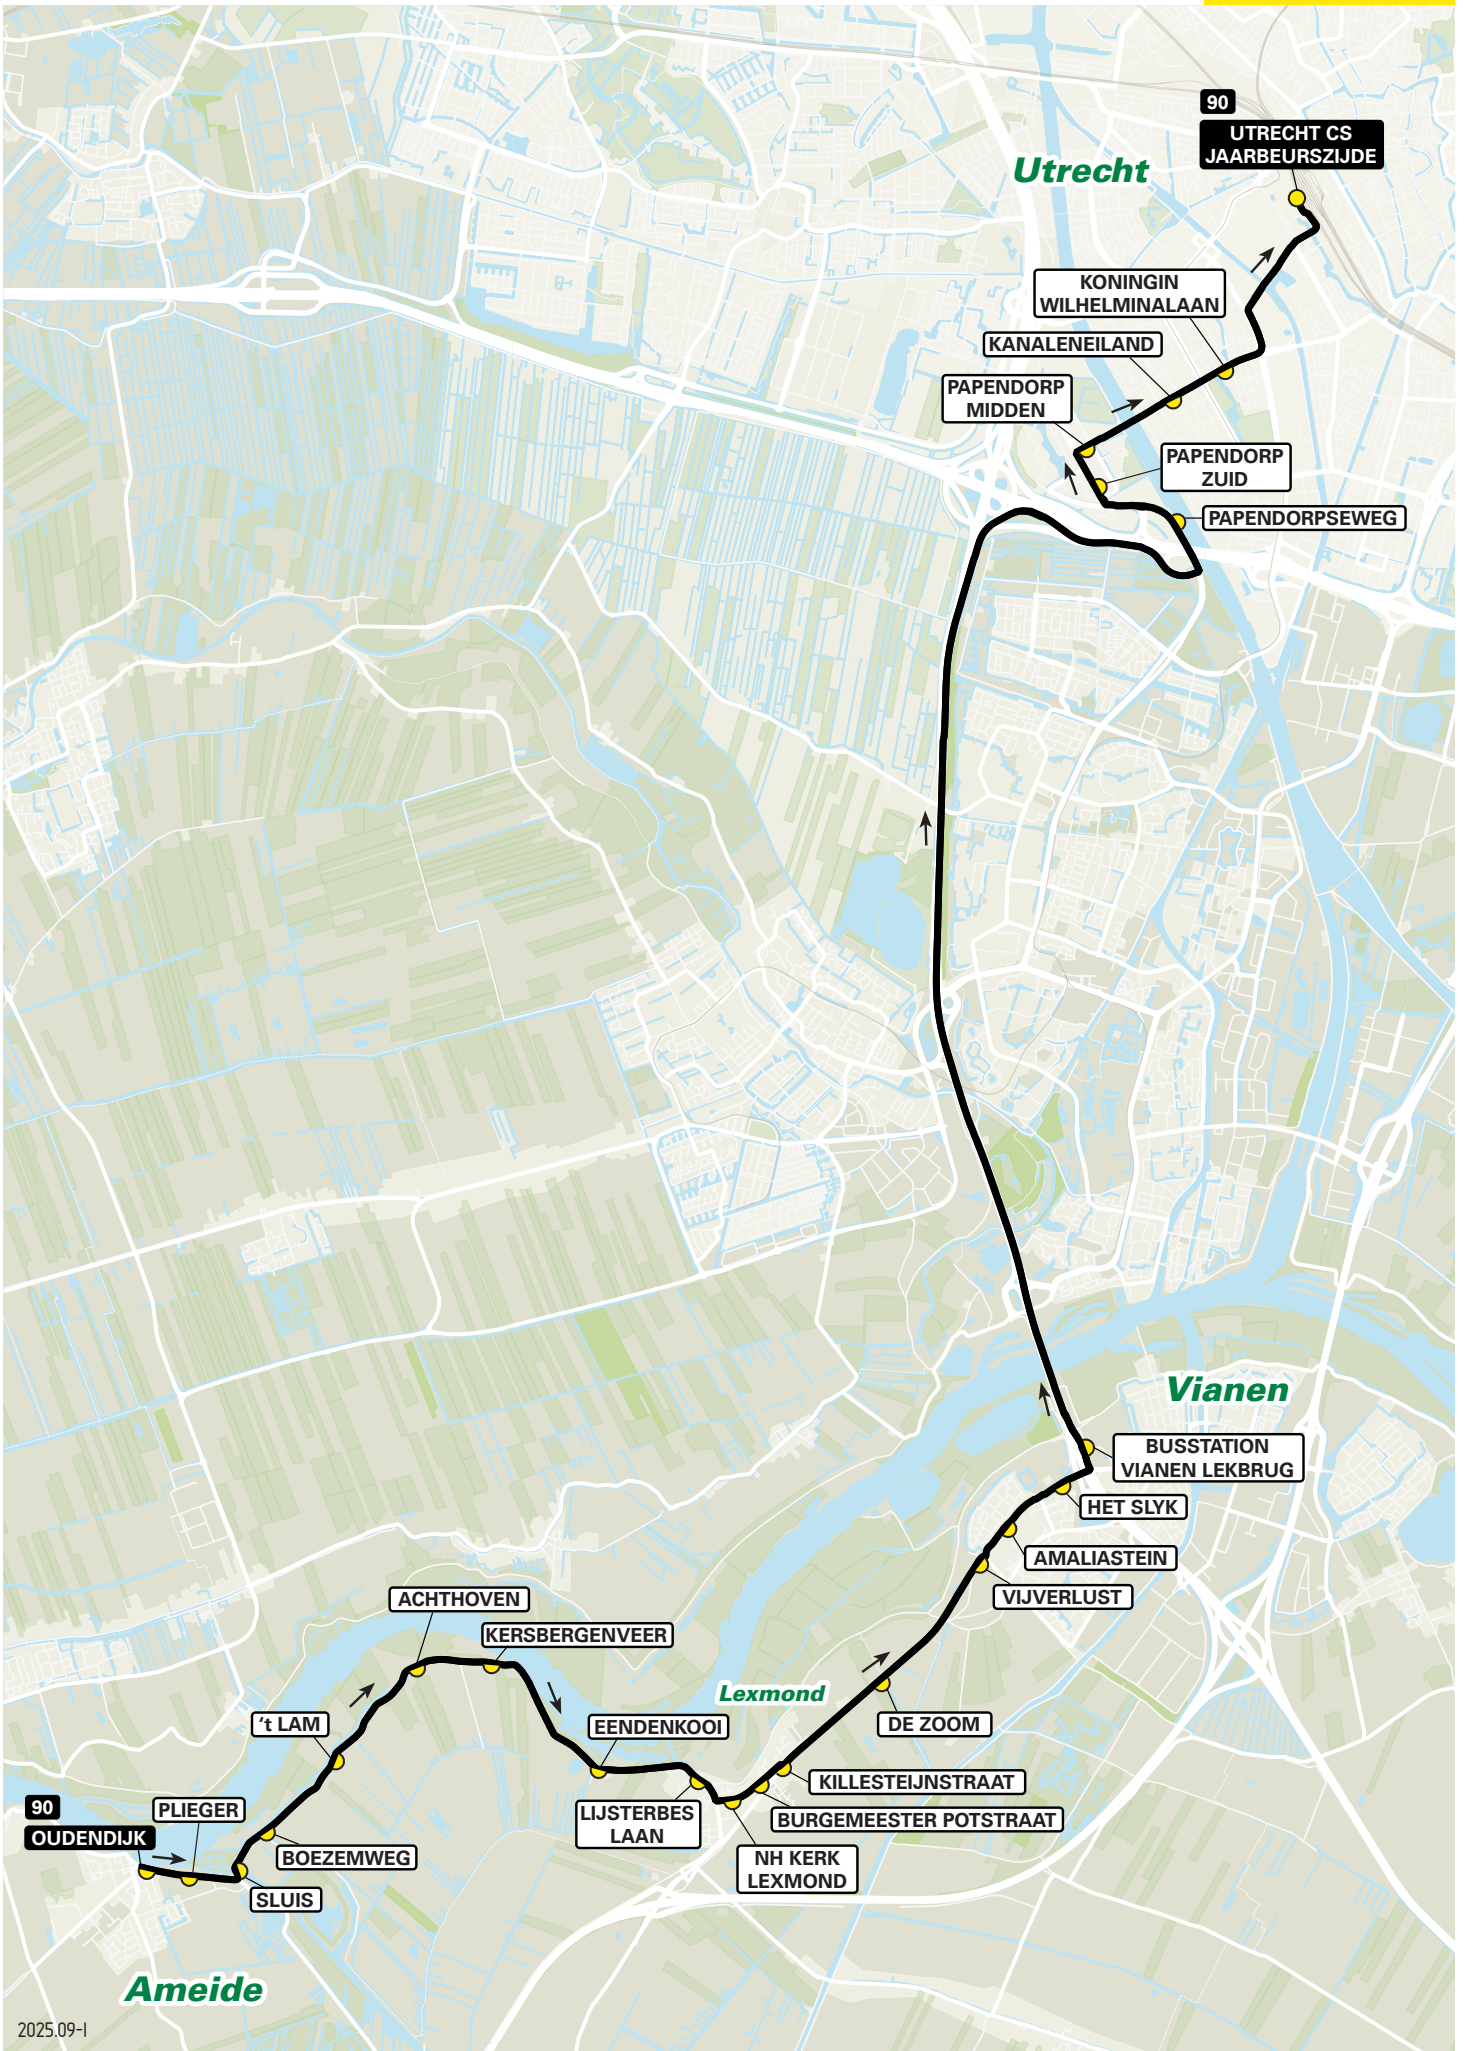

2025.12-1

Lijn 90 van Vianen naar Arneide via Lexmond

zone	halte	route
5134	Vianen Lekbrug - halte A Amaliastein Vijverlust	A2, afrit 11 Bentz-Berg Lexmondsestraatweg
5144	- De Zoom	Lexmondsestraatweg Oude Rijksweg
-	Killesteijnstraat Burg. Potstraat NH Kerk	Nieuwe Rijksweg Kortenhoevenseweg Kortenhoevenseweg Kortenhoevenseweg
-	-	Dorpsstraat
5154	Lijsterbeslaan Eendenkooi Kersbergenveer Achthoven 't Lam Boezemweg Sluis	Kom Lekdijk Achthoven Achthoven Achthoven Achthoven Achthoven Sluis
-	-	Zouwendijk
-	-	Prinses Marijkeweg
-	-	Broekseweg
-	-	Prinsengracht
-	-	Benedendamsstraat
-	Oudendijk	Oudendijk
-	Lekdijk	Lekdijk

Lijn 90 van Arneide naar Vianen via Lexmond

zone	halte	route
5154	Oudendijk Pfleger Sluis	Lekdijk Lekdijk Sluis
-	Boezemweg 't Lam	Achthoven Achthoven
5144	Achthoven Kersbergenveer Eendenkooi Lijsterbeslaan	Achthoven Achthoven Achthoven Kom Lekdijk
-	-	Dorpsstraat
-	NH Kerk	Kortenhoevenseweg
-	Burg. Potstraat	Kortenhoevenseweg
-	Killesteijnstraat	Kortenhoevenseweg
-	-	Nieuwe Rijksweg
-	De Zoom	Oude Rijksweg
-	-	Lexmondsestraatweg
5134	Vijverlust Amaliastein Het Slyk Vianen Lekbrug - halte E	Lexmondsestraatweg Bentz-Berg Bentz-Berg A2 A2
-	-	A2, afrit 10
-	-	Zandveldseweg
-	-	Lekdijk-West
-	-	A2
-	-	A2, afrit 11

2025.09-1

Lijn 184 van Utrecht CS naar Vianen Lekbrug via Papendorp

zone	halte	route
5000	Utrecht CS Jaarbeurszijde - C8	Dichtersplein Valeriusbaan Van Zijstweg Dr. M.A. Tellegenlaan Overste den Oudenlaan Anne Frankplein Koningin Wilhelminalaan
	-	5 Meiplein Churhilllaan Bevrijdingslaan Bevrijdingslaan Orteliuslaan Papendorpseweg A12 Knooppunt Oudenrijn A2
5111	Koningin Wilhelminalaan Kanaleneiland Papendorp-Midden Papendorp-Zuid	A2, afrit 11
5122	-	
5134	Vianen Lekbrug - halte D	