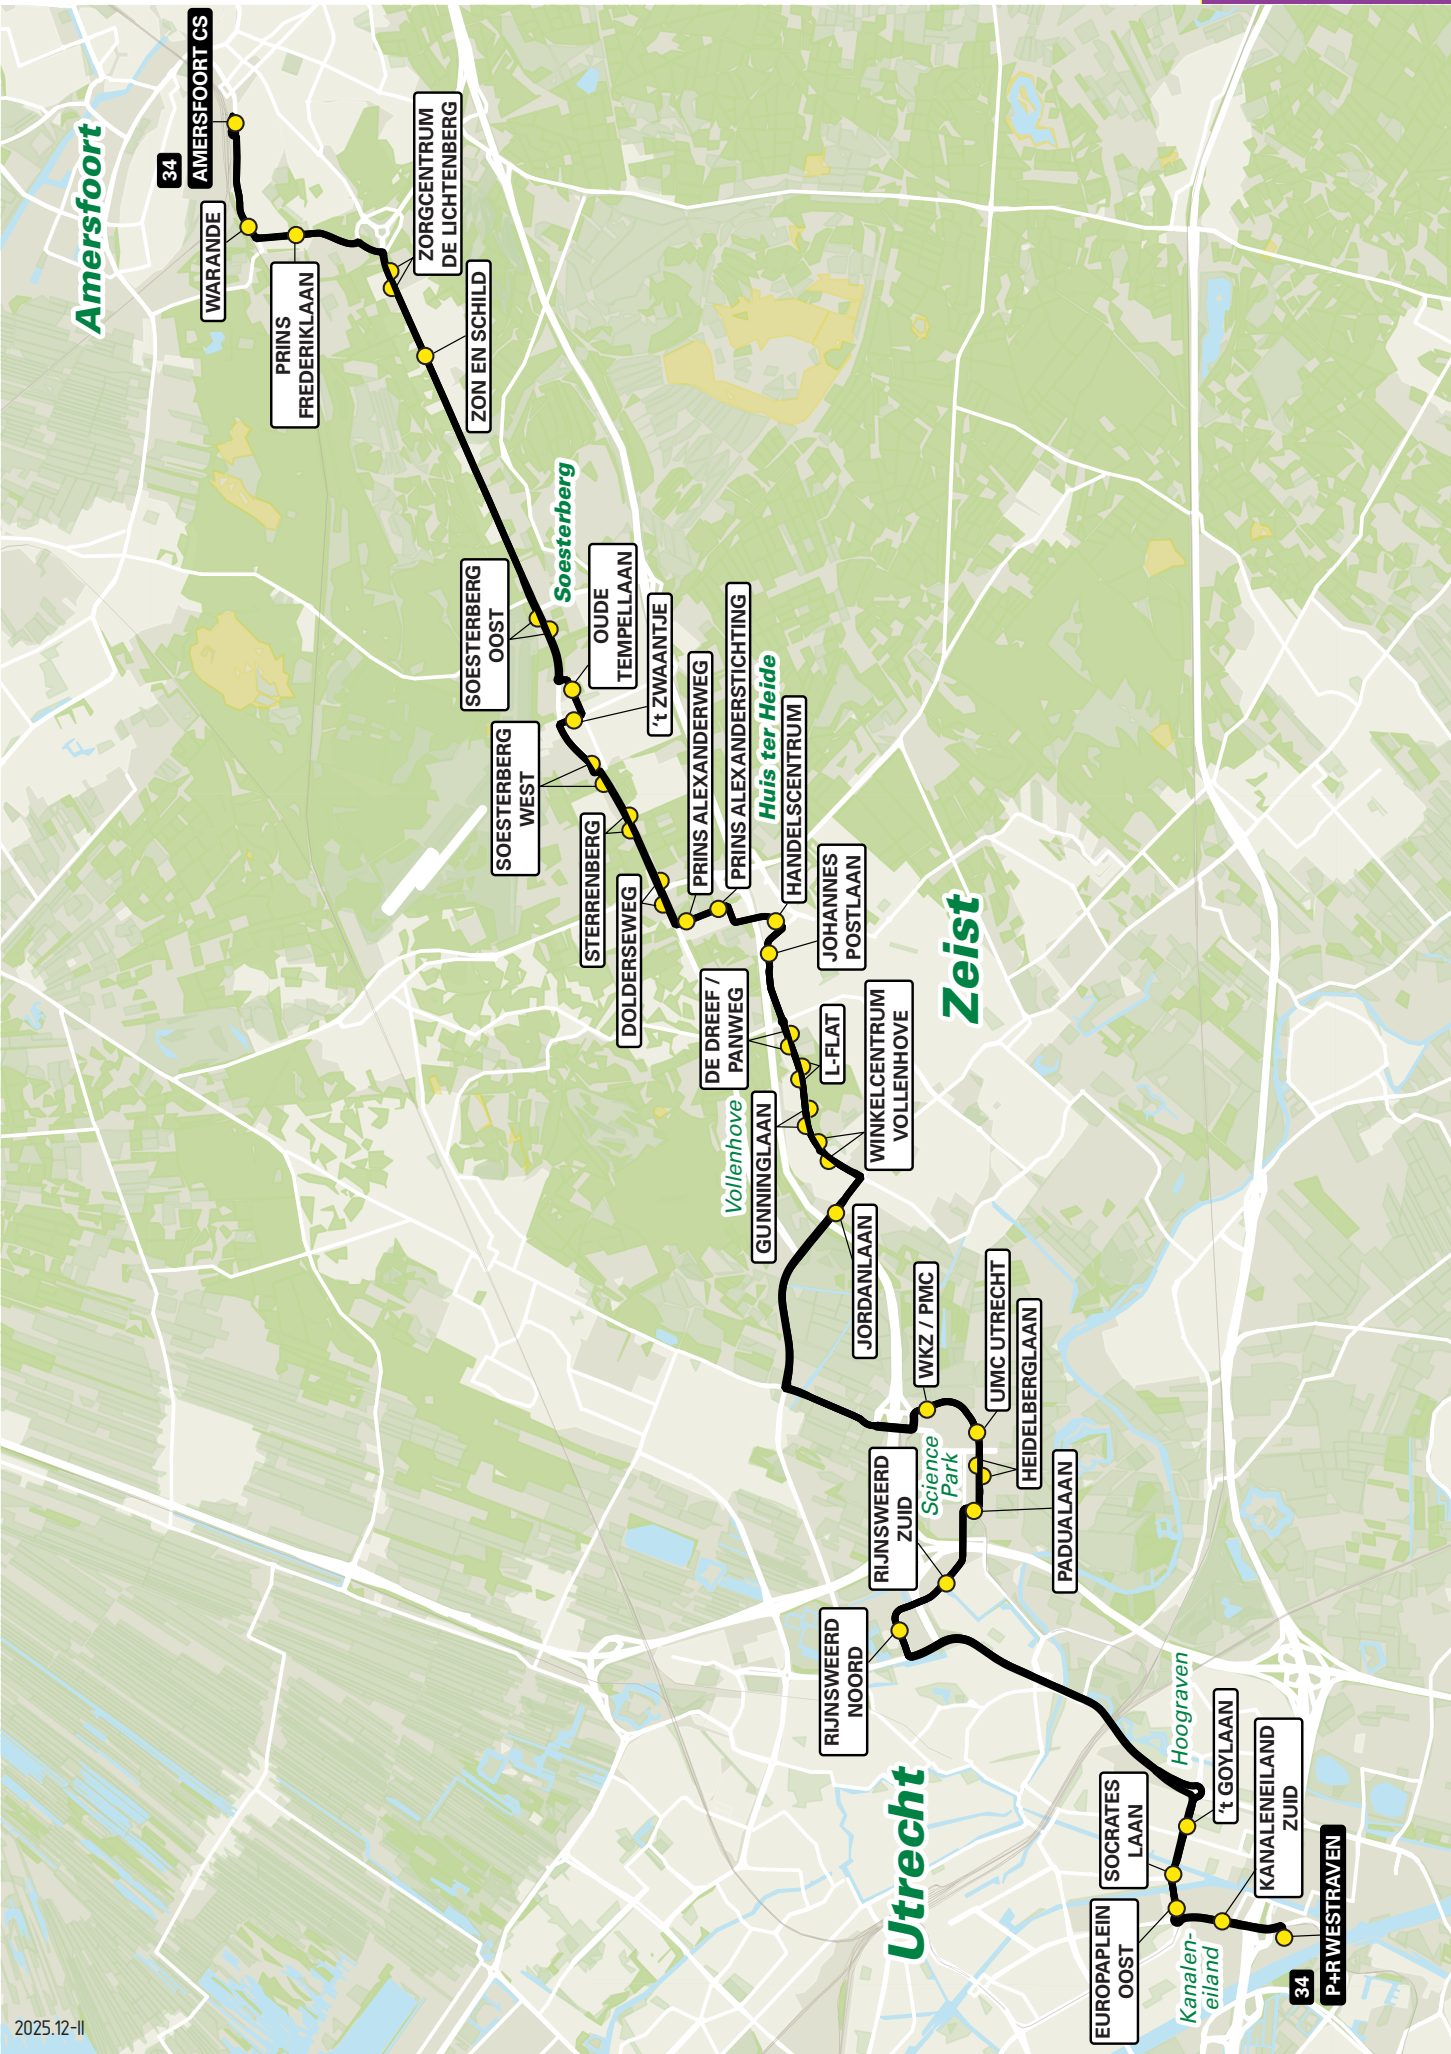

2025.12-11