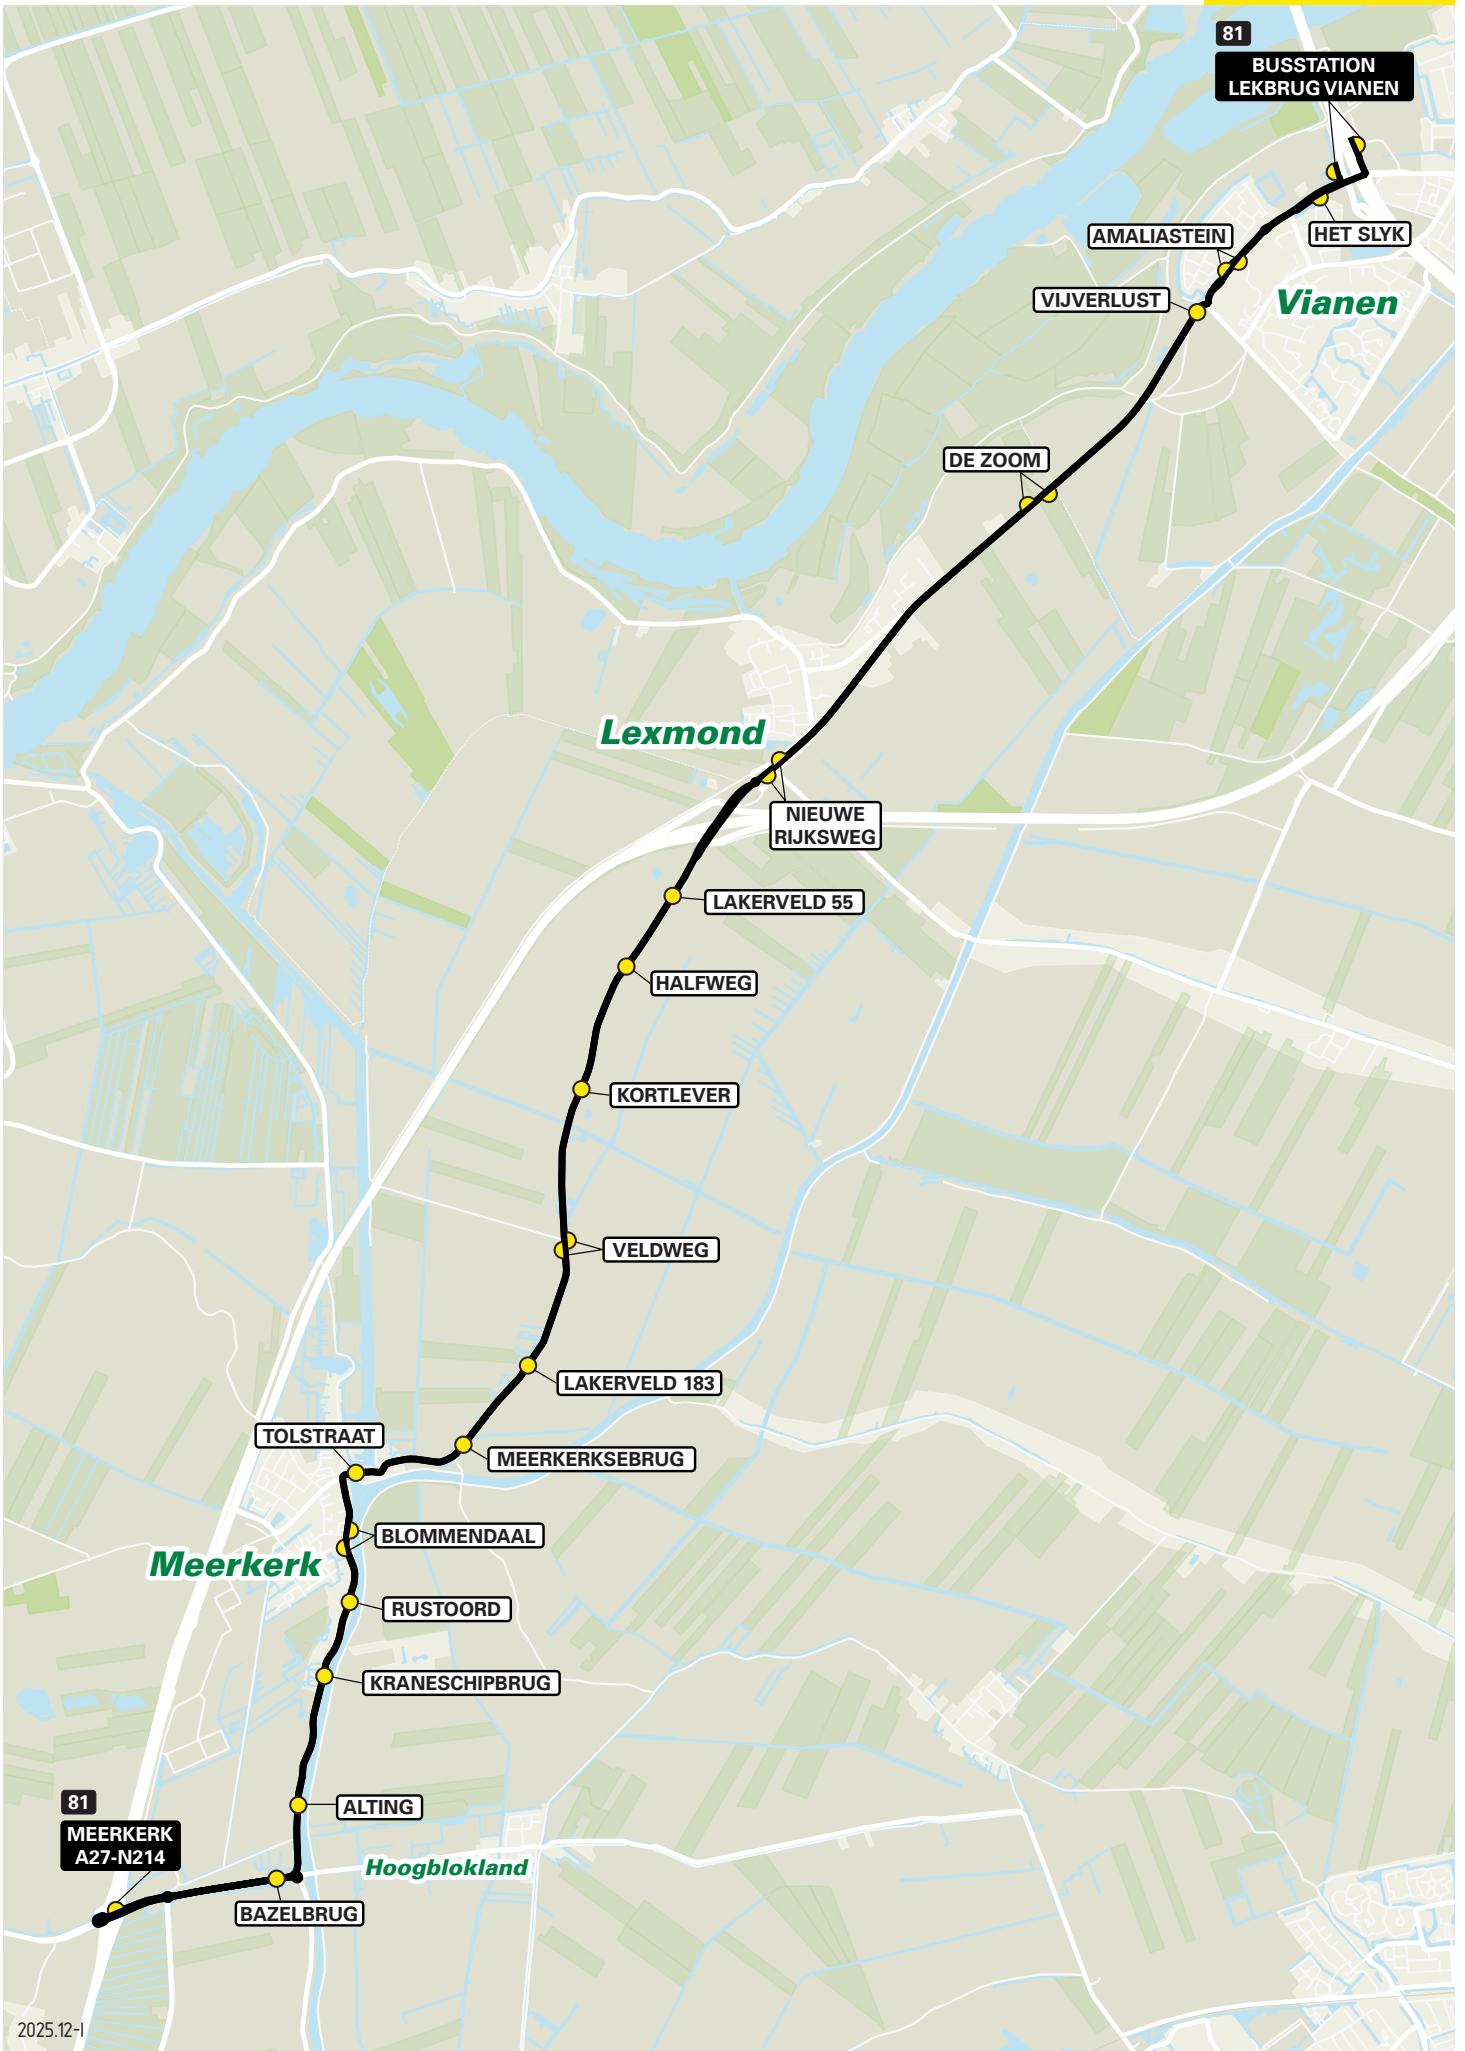

2025.12-1

2025.12-1

Lijn 81 van Meerkerk naar Vianen via Lexmond

zone	halte	route
5155	Meerkerk A27 / N214 - halte C Bazelbrug Alting Kraneschipbrug Rustoord Blommendaal Tolstraat Meerkerksebrug Lakerveld 183 Veldweg Kortlever Halfweg Lakerveld 55 Nieuwe Rijksweg De Zoom Vijverlust Amaliastein Het Slijk Vianen Lekbrug	Provincialeweg Zijkade Bazeldijk Bazeldijk Bazeldijk Gorinchemsestraat Tolstraat Lakerveld Lakerveld Lakerveld Lakerveld Lakerveld Lakerveld Lakerveld Oude Rijksweg Oude Rijksweg Lexmondsestraatweg Bentz-Berg Bentz-Berg Oprit A2
5144		
5134		

Lijn 81 van Vianen naar Meerkerk via Lexmond

zone	halte	route
5134	Vianen Lekbrug - halte A Amaliastein Vijverlust De Zoom Nieuwe Rijksweg Lakerveld 55 Halfweg Kortlever Veldweg Lakerveld 183 Meerkerksebrug Tolstraat Blommendaal Rustoord Kraneschipbrug Alting Bazelbrug Meerkerk A27 / N214 - halte C	Afrit A2 Bentz-Berg Lexmondsestraatweg Oude Rijksweg Oude Rijksweg Lakerveld Lakerveld Lakerveld Lakerveld Lakerveld Lakerveld Tolstraat Gorinchemsestraat Bazeldijk Bazeldijk Bazeldijk Zijkade Provincialeweg
5144		
5155		