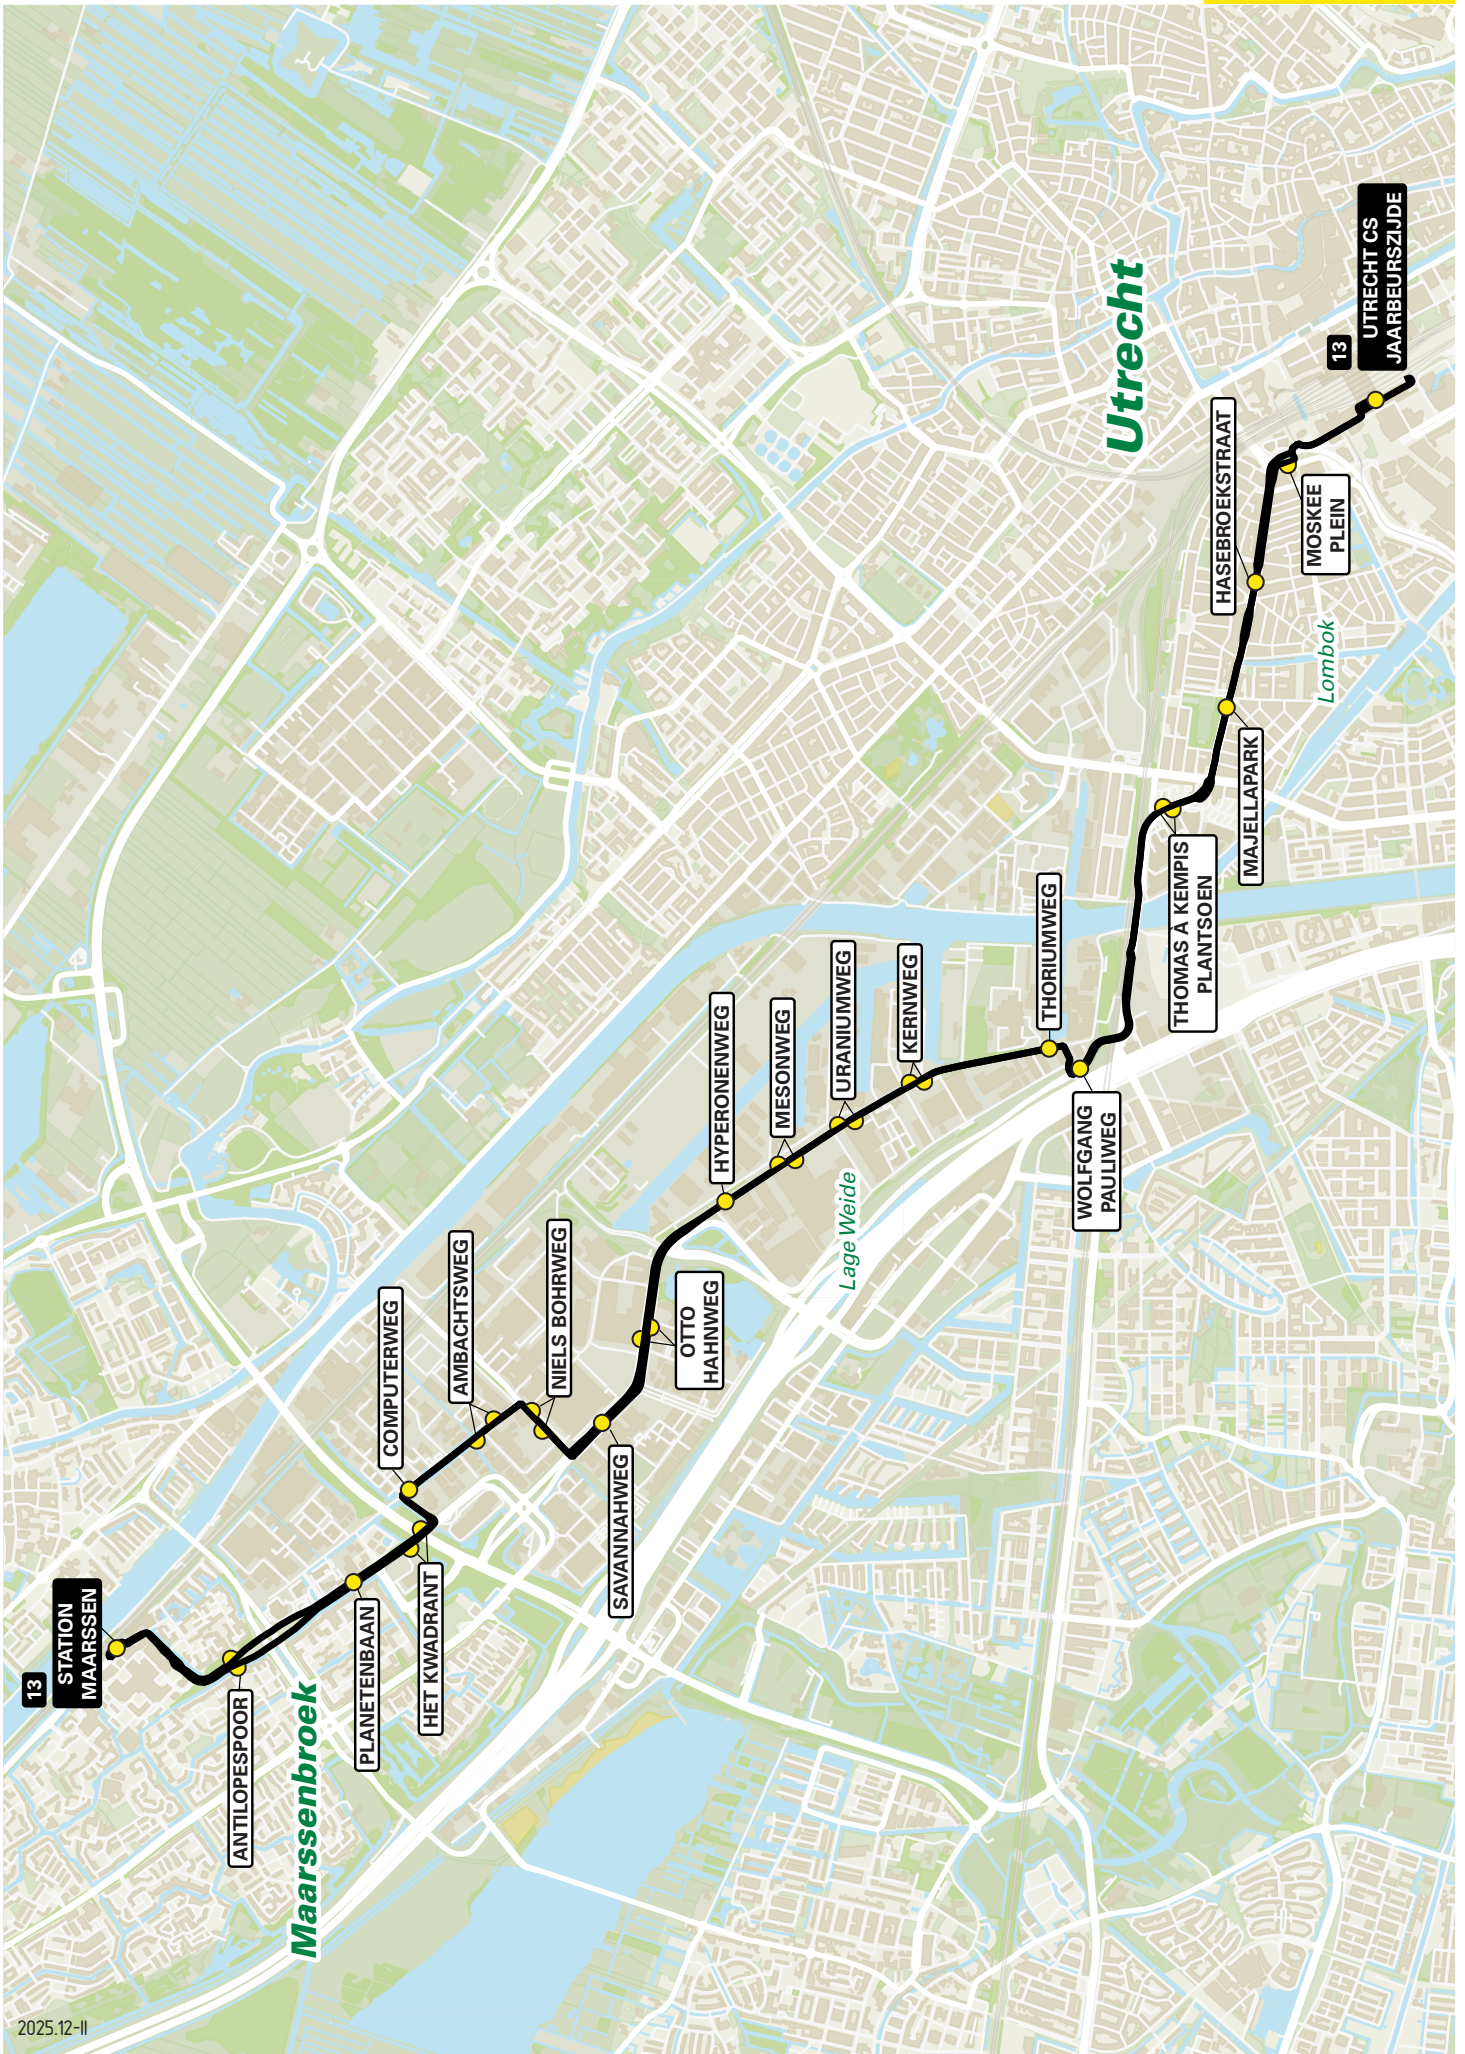

2025.12-II