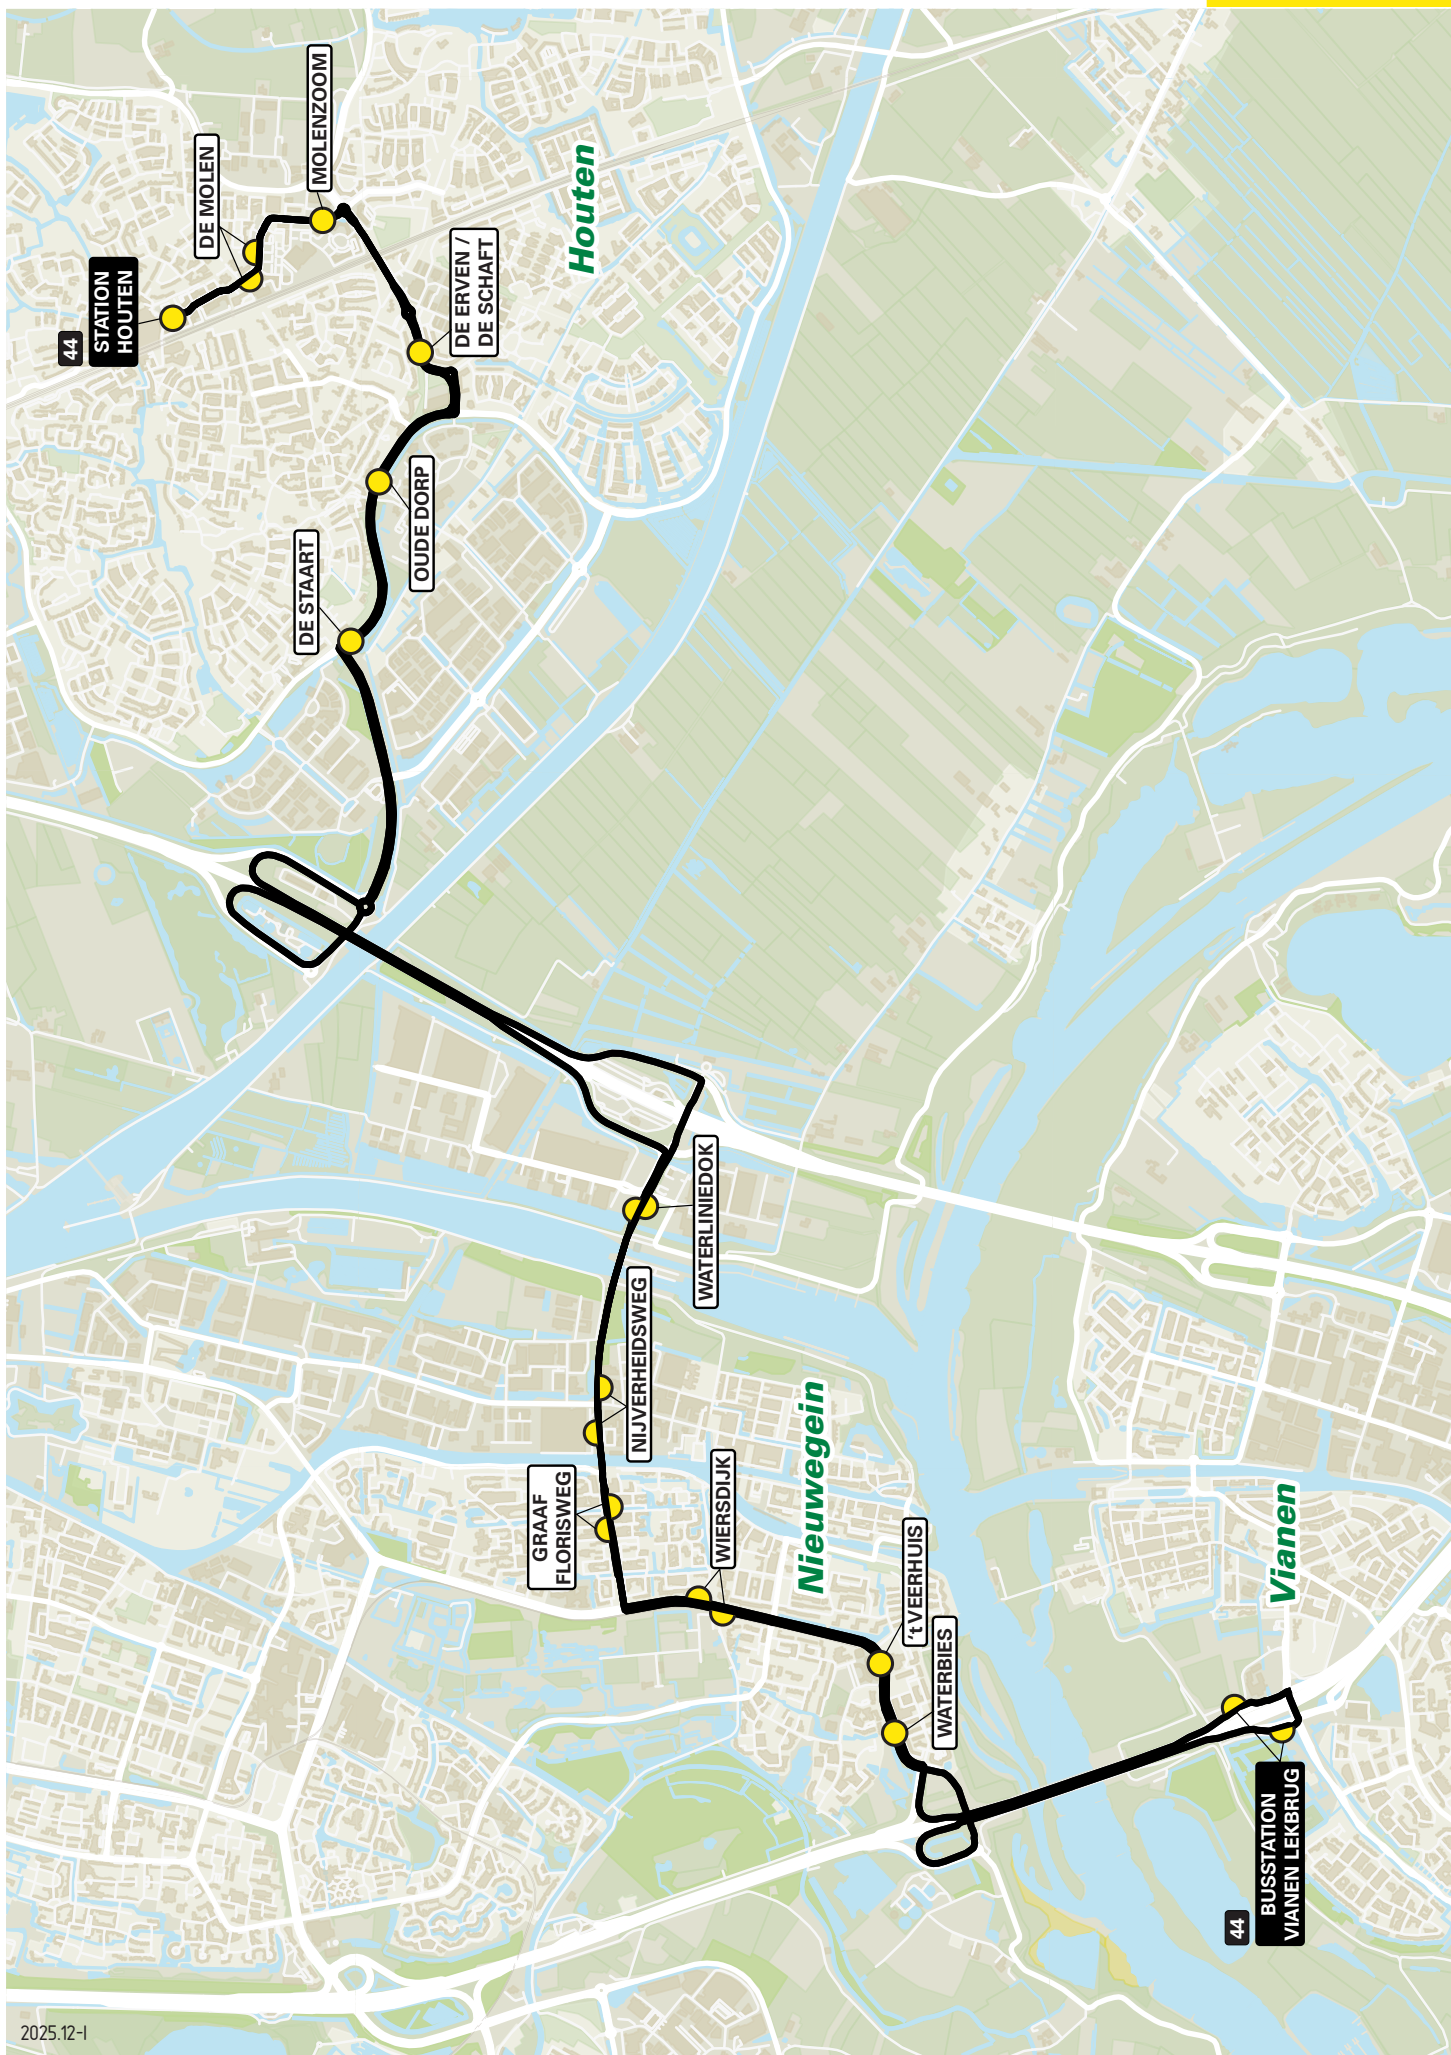

Lijn 43 van Houten naar Driebergen-Zeist via Odijk

zone	halte	route
5128	Station Houten - halte C De Molen Molenzoom - Odijkseweg - - - - Burgweg Odijk-Zuid - halte D De Vork Wilhelmus Peekhof Esdoorn Rijnseweg Odijkerweg	De Molen De Molen De Molen De Koppeling Rondweg Kruisweg Houtenseweg Achterdijk Burgweg Zeisterweg Singel Singel Singel Zeisterweg Odijkerweg Hoofdstraat Odijkerweg
5030	- Station Driebergen-Zeist - halte E	Odijkerweg Hoofdstraat

2025.12-1

Lijn 44 van Houten naar Vianen via Nieuwegein-Zuid

zone	halte	route
5128	Station Houten - halte C	De Molen
	De Molen	De Molen
	Molenzoom	De Molen
	De Erven/De Schaft	De Koppeling
	Oude Dorp	Rondweg
	De Staart	Rondweg
	-	De Staart
5137	-	A27
5122	-	A27, afrit 28
	Waterliniedok	Waterliniedok
	-	Weg van de Binnenvaart
	Nijverheidsweg	Ambachtsweg
	-	Wiersebrug
	Graaf Florisweg	Graaf Florisweg
	Wiersdijk	's-Gravenhoutseweg
	't Veerhuis	Zandveldseweg
	Waterbies	Zandveldseweg
	-	Lekdijk West
5134	-	A2
	Vianen Lekbrug - halte A	A2, afrit 11

Lijn 44 van Vianen naar Houten via Nieuwegein-Zuid

zone	halte	route
5134	Vianen Lekbrug - halte H	Oprit A2
5122	-	A2, afrit 10
	Waterbies	Zandveldseweg
	't Veerhuis	Zandveldseweg
	Wiersdijk	's-Gravenhoutseweg
	Graaf Florisweg	Graaf Florisweg
	-	Wiersebrug
	-	Ambachtsweg
	Nijverheidsweg	Weg van de Binnenvaart
	Waterliniedok	Waterliniedok
5137	-	A27
5128	-	A27, afrit 29
	-	De Staart
	De Staart	Rondweg
	Oude Dorp	Rondweg
	De Erven/De Schaft	De Koppeling
	Molenzoom	De Molen
	De Molen	De Molen
	Station Houten - halte C	De Molen