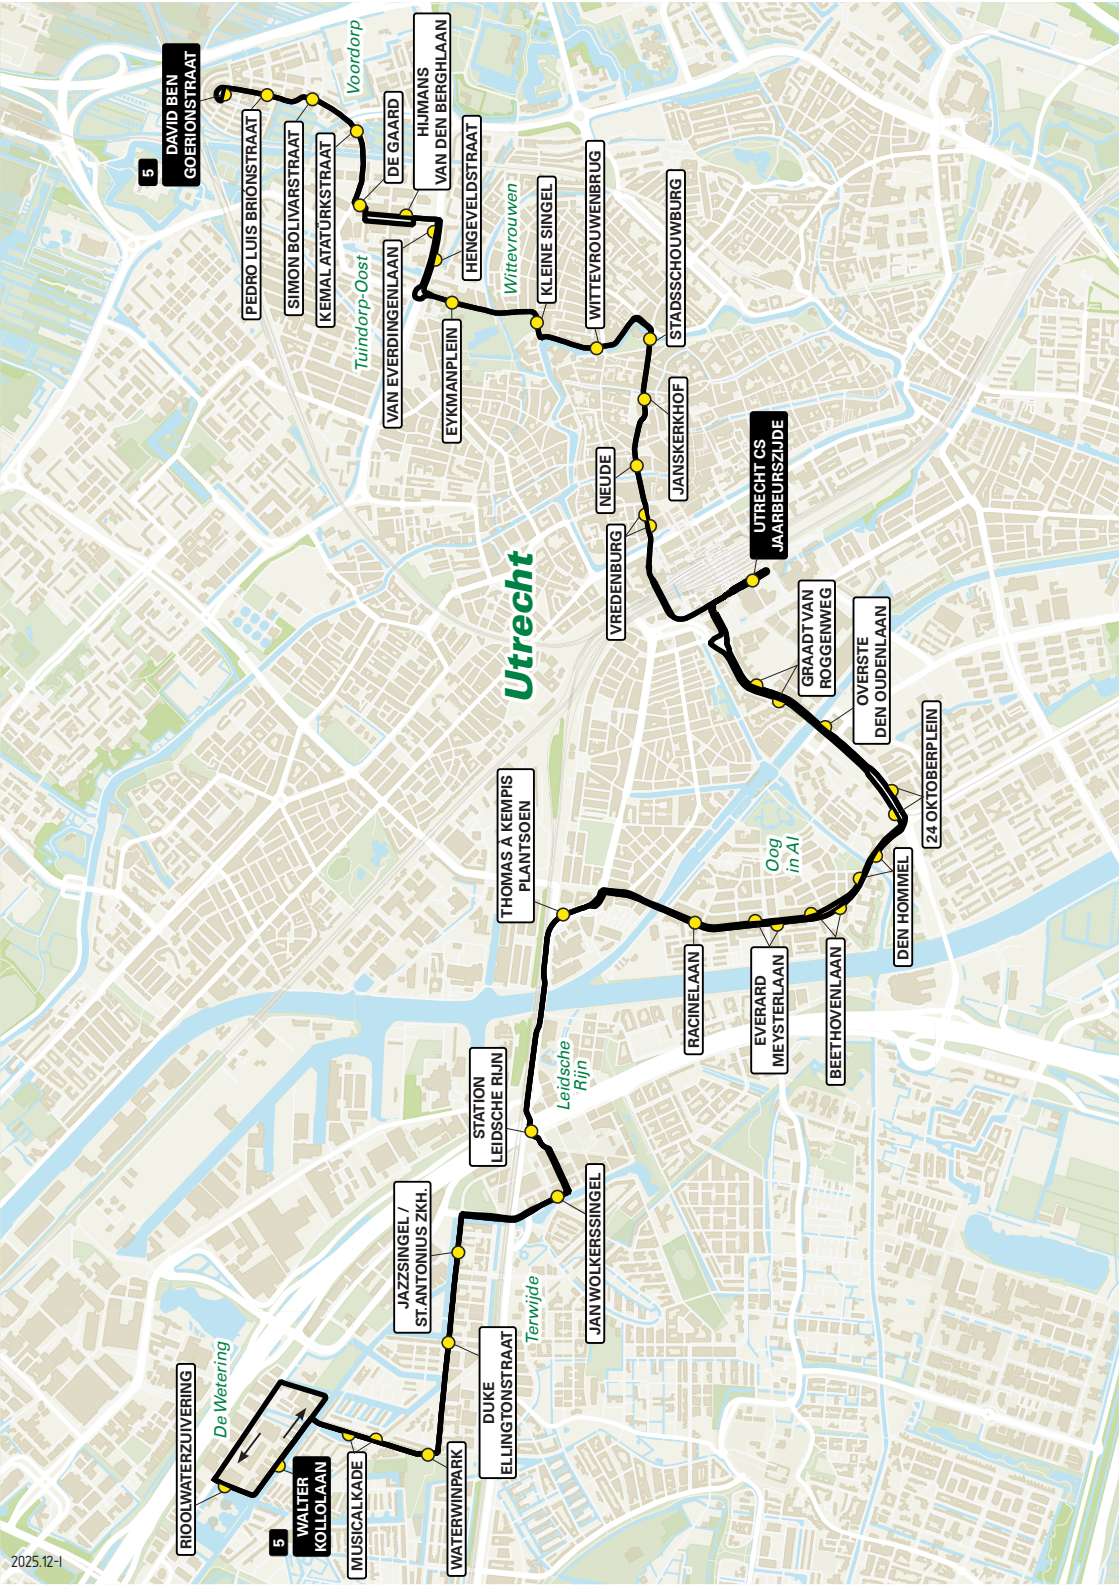

5

DAVID BEN
GOERIONSTRAAT

PEDRO LUIS BRIONSTRAAT

SIMON BOLIVARSTRAAT

KEMAL ATATURKSTRAAT

VAN EVERDINGENLAAN

EYKMANPLEIN

HENGEVELDSTRAAT

HIJMANS
VAN DEN BERGH LAAN

DE GAARD

THOMAS A KEMPIS
PLANTSOEN

STATION
LEIDSCHER RIJN

JAZZSINGEL /
ST. ANTONIUS ZKKL.

DUKE
ELLINGTONSTRAAT

WATERWINPARK

MUSICALKADE

WALTER
KOLLOLAAN

5

RICIOLWATERZUIVERING

Utrecht

Leidsche Rijn

Tuindorp-Oost

Voordorp

Wittevrouwen

KLEINE SINGEL

JAN WOLKERSINGEL

NEUDE

VREDENBURG

WITTEVROUWENBRUG

JANSKERKHOF

STADSSCHOUWBURG

EVERARD
MEYSTERLAAN

BEETHOVENLAAN

Oog
in AI

GRAADT VAN
ROGGENWEG

UTRECHT CS
JAARBEURSBUDE

OVERSTE
DEN OUDENLAAN

DEN HOMMEL

24 OKTOBERPLEIN