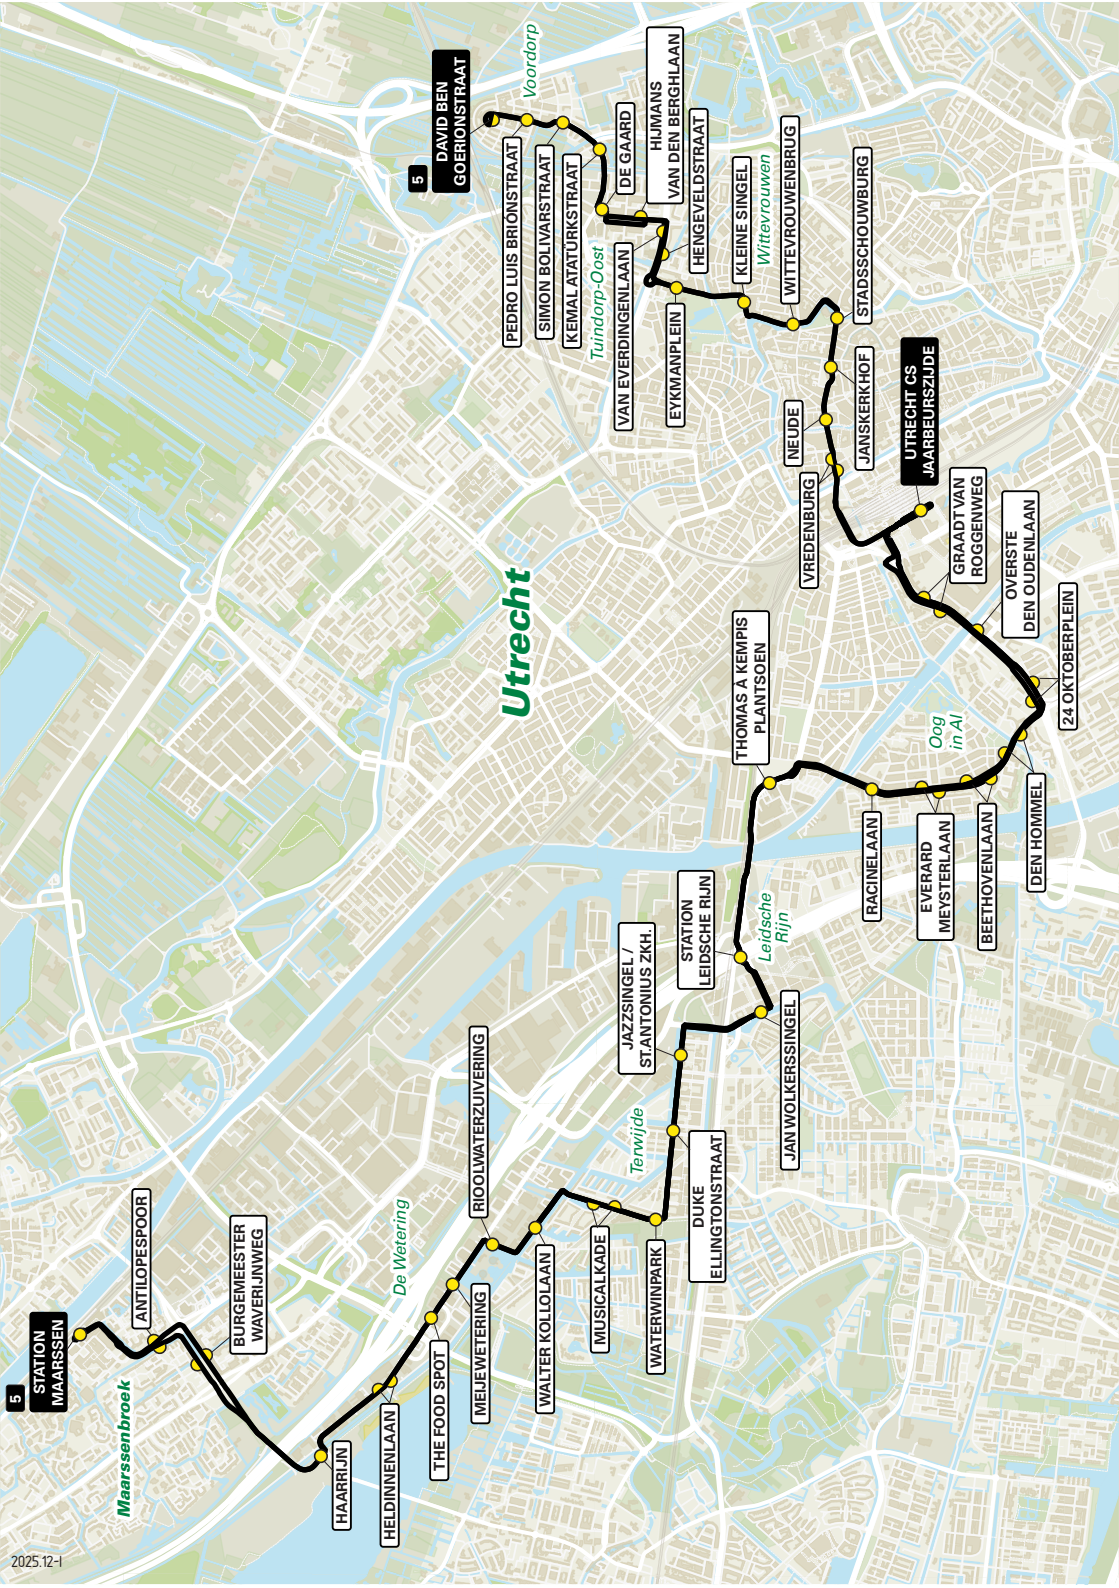

Lijn 5

**Voordorp - Tuindorp-Oost - Utrecht CS -
Oog in Al - Terwijde - De Wetering -
Maarsse**

Utrecht

5
DAVID BEN
GOERIONSTRAAT

Voordorp

PEDRO LUIS BRIONSTRAAT
SIMON BOLIVARSTRAAT
KEMAL ATATURKSTRAAT

Tuindorp-Oost

DE GAARD
HJUMANS
VAN DEN BERGH LAAN
HENGEVELDSTRAAT
EYKMANPLEIN
VAN EVERDINGENLAAN

KLEINE SINGEL
Wittevrouwen

WITTEVROUWENBRUG
STADSSCHOUWBURG

UTRECHT OS
JAARBEURSZUJDE

GRAADT VAN
ROGGENWEG
OVERSTE
DEN OUDENLAAN