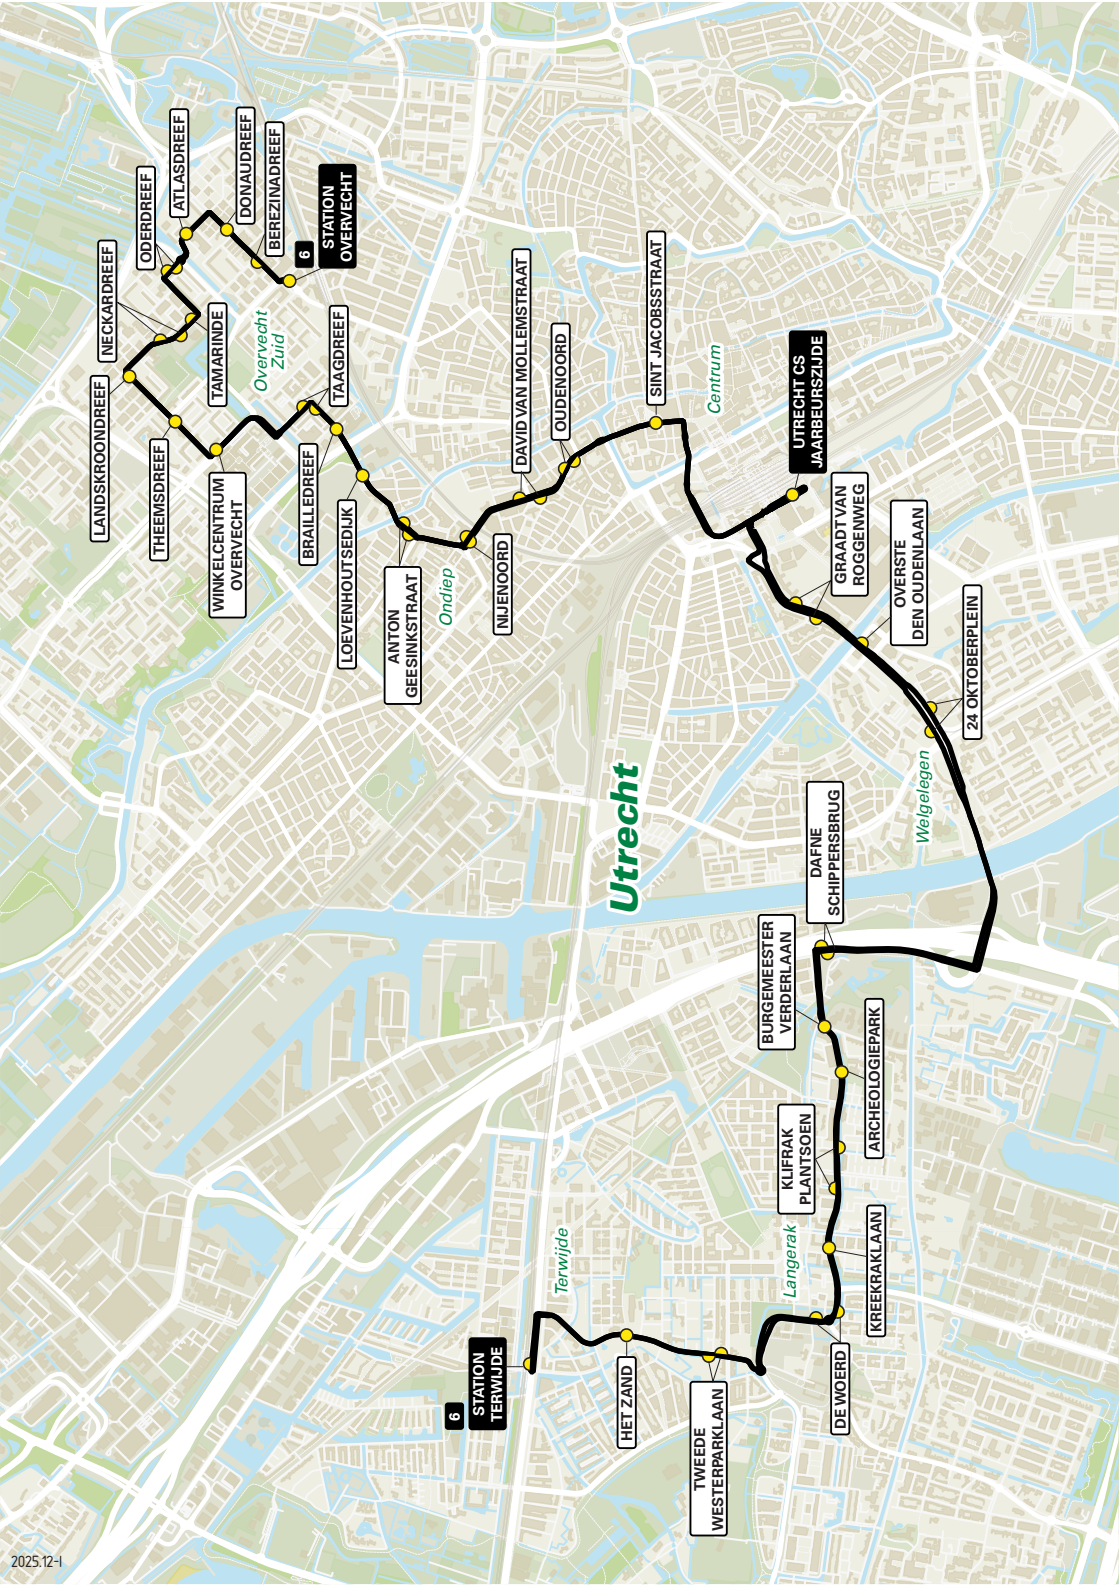

# Lijn 6

**Overvecht-Zuid - Ondiep - Utrecht CS -  
Langerak - Terwijde**

# Utrecht

Overvecht Zuid

Ondiep

Centrum

Welgelegen

Terwijde

Langerak

- LANDSKROONDREEF
- NECKARDREEF
- ODERDREEF
- ATLADREEF
- DONAUDREEF
- BEREZINADREEF
- STATION OVERVECHT
- TAMARINDE
- WINKELCENTRUM OVERVECHT
- TAAGDREEF
- BRAILLEDREEF
- LOEVENHOUTSEDIJK
- ANTON GEESINKSTRAAT
- NIJENOORD
- DAVID VAN MOLLEMSTRAAT
- OUDENOORD
- SINT JACOBSSTRAAT

HET ZAND

STATION TERWIJDE

6

halte	<b>5111</b>	<b>Station Terwijde</b> Keer om via het buslicht [Vleutensebaan] Bij de verkeerslichten rechtsaf [‘t Zand]
halte	<b>5111</b>	<b>Het Zand</b> De weg vervolgen [‘t Zand]
halte	<b>5111</b>	<b>Tweede Westerparklaan</b> Neem op de rotonde de derde afslag [Langerakbaan] Neem op de daaropvolgende rotonde de tweede afslag [Lange-rakbaan]
halte	<b>5111</b>	<b>De Woerd</b> Ga rechtdoor bij de verkeerslichten [Langerakbaan]
halte	<b>5111</b>	<b>Kreekraklaan</b> De weg vervolgen [Langerakbaan]
halte	<b>5111</b>	<b>Klirakplantsoen</b> De weg vervolgen [Langerakbaan]
halte	<b>5111</b>	<b>Archeologiepark</b> De weg vervolgen [Langerakbaan]
halte	<b>5111</b>	<b>Burgemeester Verderlaan</b> De weg vervolgen, ga rechtdoor bij de verkeerslichten [Hogeweidebaan] Sla aan het einde van de weg, bij de verkeerslichten rechtsaf [Stadsbaan]
halte	<b>5111</b>	<b>Dafne Schippersbrug</b> Sla linksaf bij de verkeerslichten [Ds. Martin Luther Kinglaan] Ga rechtdoor bij de daaropvolgende verkeerslichten [Ds. Martin Luther Kinglaan] Houd rechts aan en ga rechtdoor bij de verkeerslichten [24 Oktoberplein]
<b>[ZONEGRENS 5111-5000]</b>		