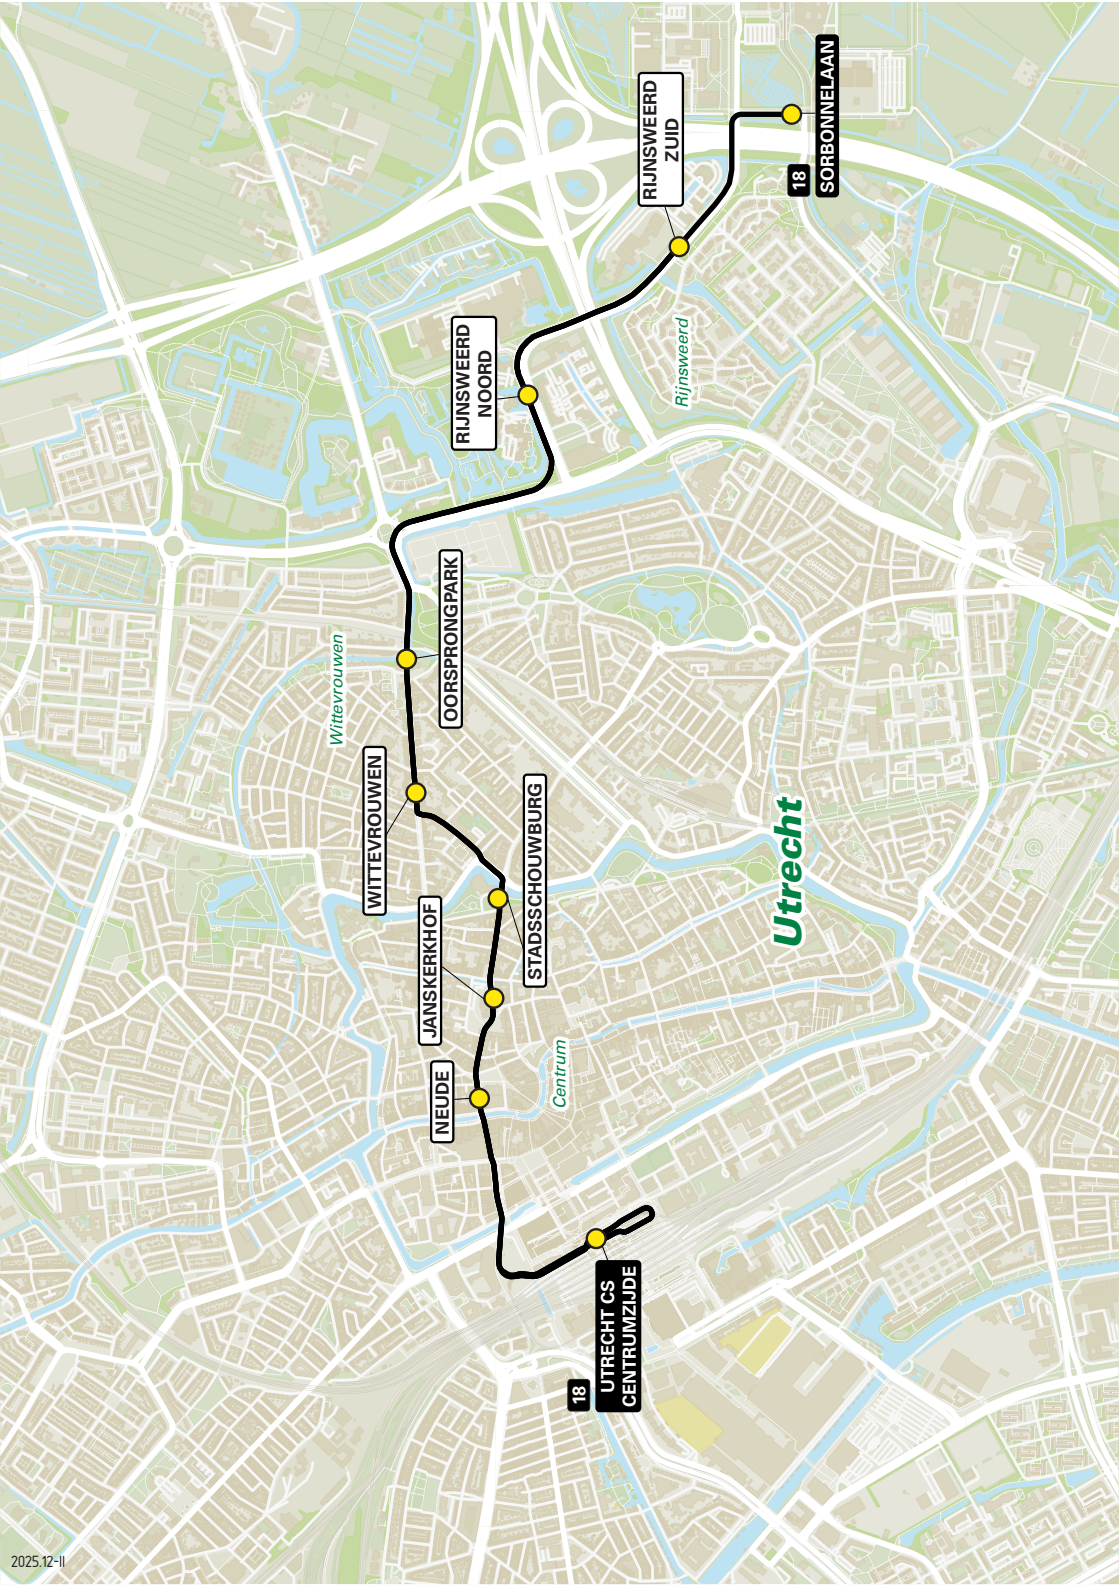

# Lijn 18

Utrecht CS - Centrum - Rijnsweerd

# 18

18

UTRECHT CS  
CENTRUMZIJDE

NEUDE

JANSKERKHOF

WITTEVROUWEN

OORSPRONGPARK

RIJNSWEERD  
NOORD

RIJNSWEERD  
ZUID

18

SORBONNELAAN

Utrecht

Witte vrouwen

Centrum

Rijnsweerd

halte	<b>5000</b>	<b>Utrecht CS Centrumzijde - halte A4</b> Verlaat het station en sla rechtsaf bij de verkeerslichten [Smakkelaarsveld] Bij beide buslichten rechtdoor [Vredenburg]
halte	<b>5000</b>	<b>Neude</b> Na de halte rechtdoor [Potterstraat]/[Lange Jansstraat]
halte	<b>5000</b>	<b>Janskerkhof</b> Na de halte rechtdoor, de busbaan volgen [Nobelstraat]
halte	<b>5000</b>	<b>Stadsschouwburg</b> Na de halte bij het verkeerslicht linksaf [Wittevrouwensingel] Bij het volgende verkeerslicht de busbaan rechtdoor blijven volgen [Kruisstraat] Aan het eind van de weg, bij de buslichten, de busbaan met de bocht mee naar rechts volgen [Biltstraat]
halte	<b>5000</b>	<b>Wittevrouwen</b> De weg vervolgen [Biltstraat]
halte	<b>5000</b>	<b>Oorsprongpark - halte B</b> Na de halte, bij de verkeerslichten rechtdoor [Biltstraat] Bij de volgende verkeerslichten rechtdoor de busbaan blijven volgen [Busbaan Berekuil] Ga bij alle buslichten rechtdoor, volg uiteindelijk de busbaan met de bocht mee naar links [Pythagoraslaan]
<b>[ZONEGRENS 5000-5010]</b>		
halte	<b>5010</b>	<b>Rijnsweerd-Noord</b> Na de halte rechtdoor [Pythagoraslaan] / [Archimedeslaan]
halte	<b>5010</b>	<b>Rijnsweerd-Zuid</b> Bij de eerste twee verkeerslichten rechtdoor [Archimedeslaan] Na het viaduct, bij de buslichten, rechtsaf [Sorbonnelaan]
eindhalte	<b>5010</b>	<b>Sorbonnelaan</b>