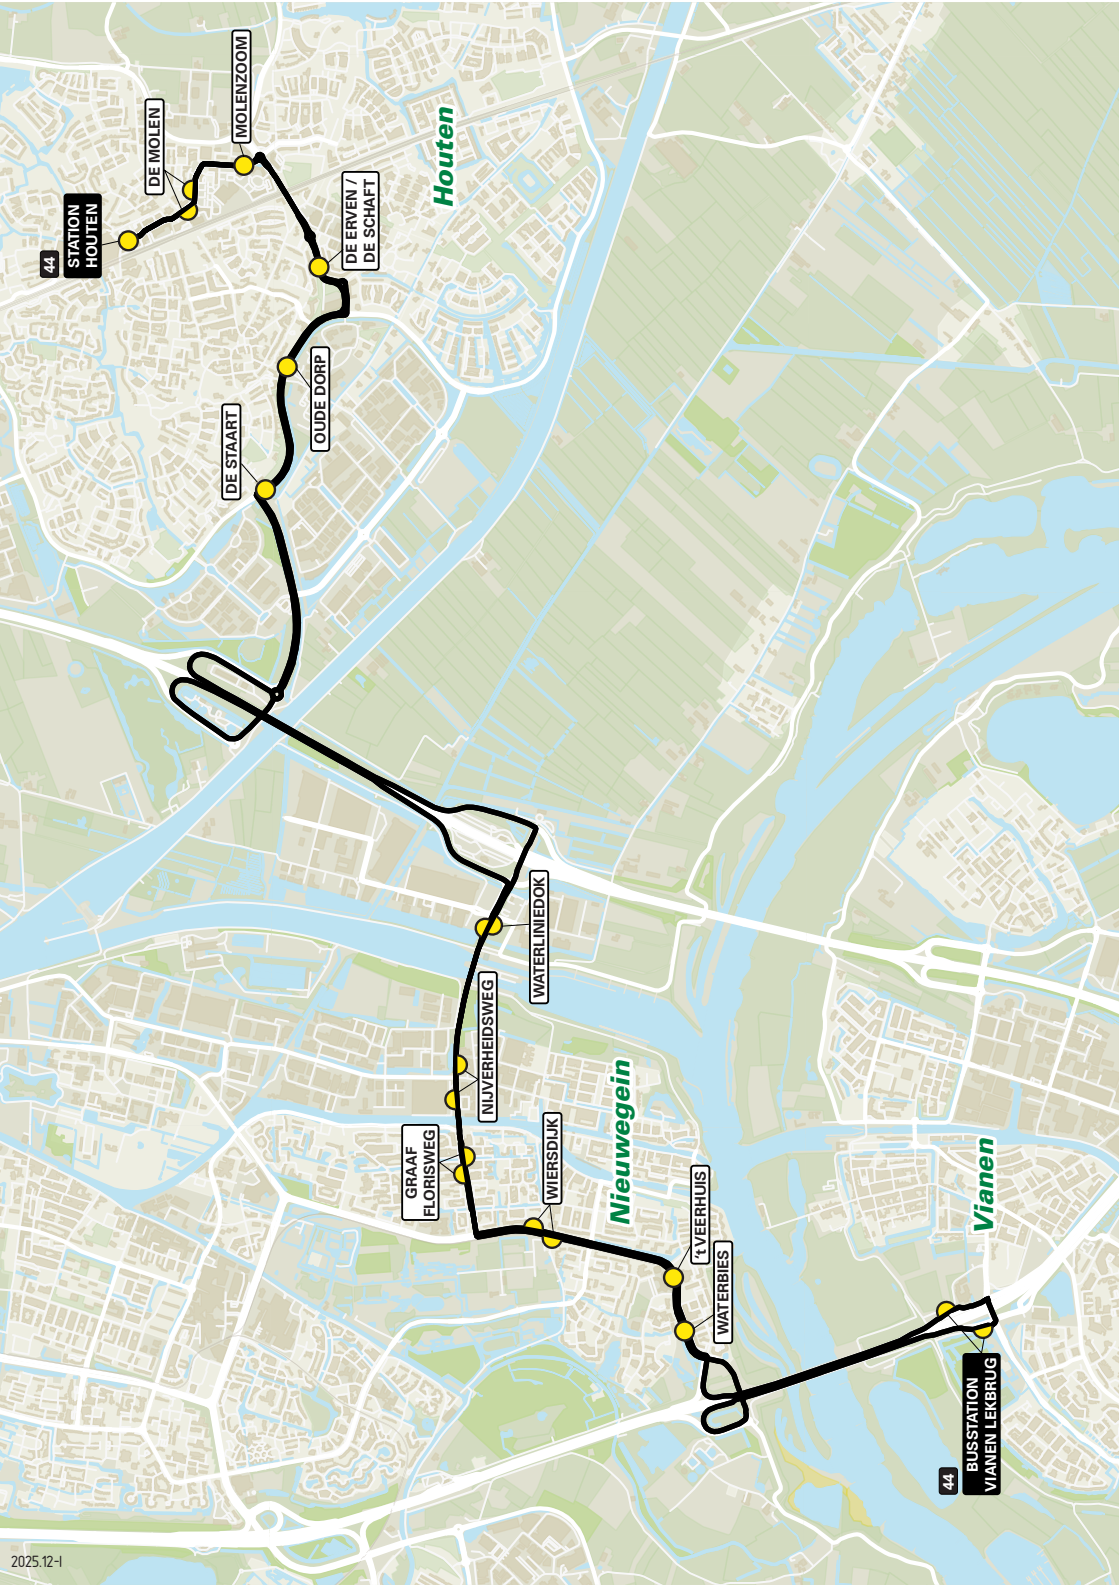

Lijn 44

Houten - Nieuwegein - Vianen

44

STATION
HOUTEN

DE MOLEN

MOLENZOOM

DE ERVEN /
DE SCHAFT

Houten

OUDE DORP

DE STAART

WATERLINIEDOK

NUIJVERHEIDSWEG

Nieuwegein

GRAAF
FLORISWEG

WATERSDIJK

VVEERHUIS

WATERBIES

Vianen

44

BUSSTATION
VIANEN LEKBRUG

| | | |
|------------------------------|-------------|--|
| halte | 5134 | Vianen Busstation Lekbrug - halte H Voeg in op de A2 Neem afslag 10 Nieuwegein Zuid [Zandveldseweg] Sla bij de verkeerslichten linksaf [Zandveldseweg] |
| [ZONEGRENS 5134-5122] | | |
| halte | 5122 | Waterbies De weg vervolgen, ga rechtdoor bij de verkeerslichten [Zandveldseweg] |
| halte | 5122 | 't Veerhuis De weg vervolgen, rechtdoor bij de verkeerslichten [Zandveldseweg] / ['s-Gravenhoutseweg] |
| halte | 5122 | Wiersdijk Sla rechtsaf bij de verkeerslichten [Graaf Florisweg] |
| halte | 5122 | Graaf Florisweg De weg vervolgen, ga rechtdoor bij de verkeerslichten [Ambachtsweg] / [Weg van de Binnenvaart] |
| halte | 5122 | Nijverheidsweg De weg vervolgen, rechtdoor bij de verkeerslichten [Weg van de Binnenvaart] |
| halte | 5122 | Waterliniedok Ga rechtdoor bij de verkeerslichten [Waterliniedok] Ga bij de daaropvolgende verkeerslichten rechtdoor [Waterliniedok] Sla linksaf bij de verkeerslichten [Waterliniedok] Voeg in op de A27 Neem afslag 29 Houten Sla linksaf op de rotonde [De Staart] Ga bij de eerste verkeerslichten rechtdoor [De Staart] Sla bij de tweede verkeerslichten rechtsaf [Rondweg] |
| [ZONEGRENS 5122-5137] | | |
| [ZONEGRENS 5137-5128] | | |