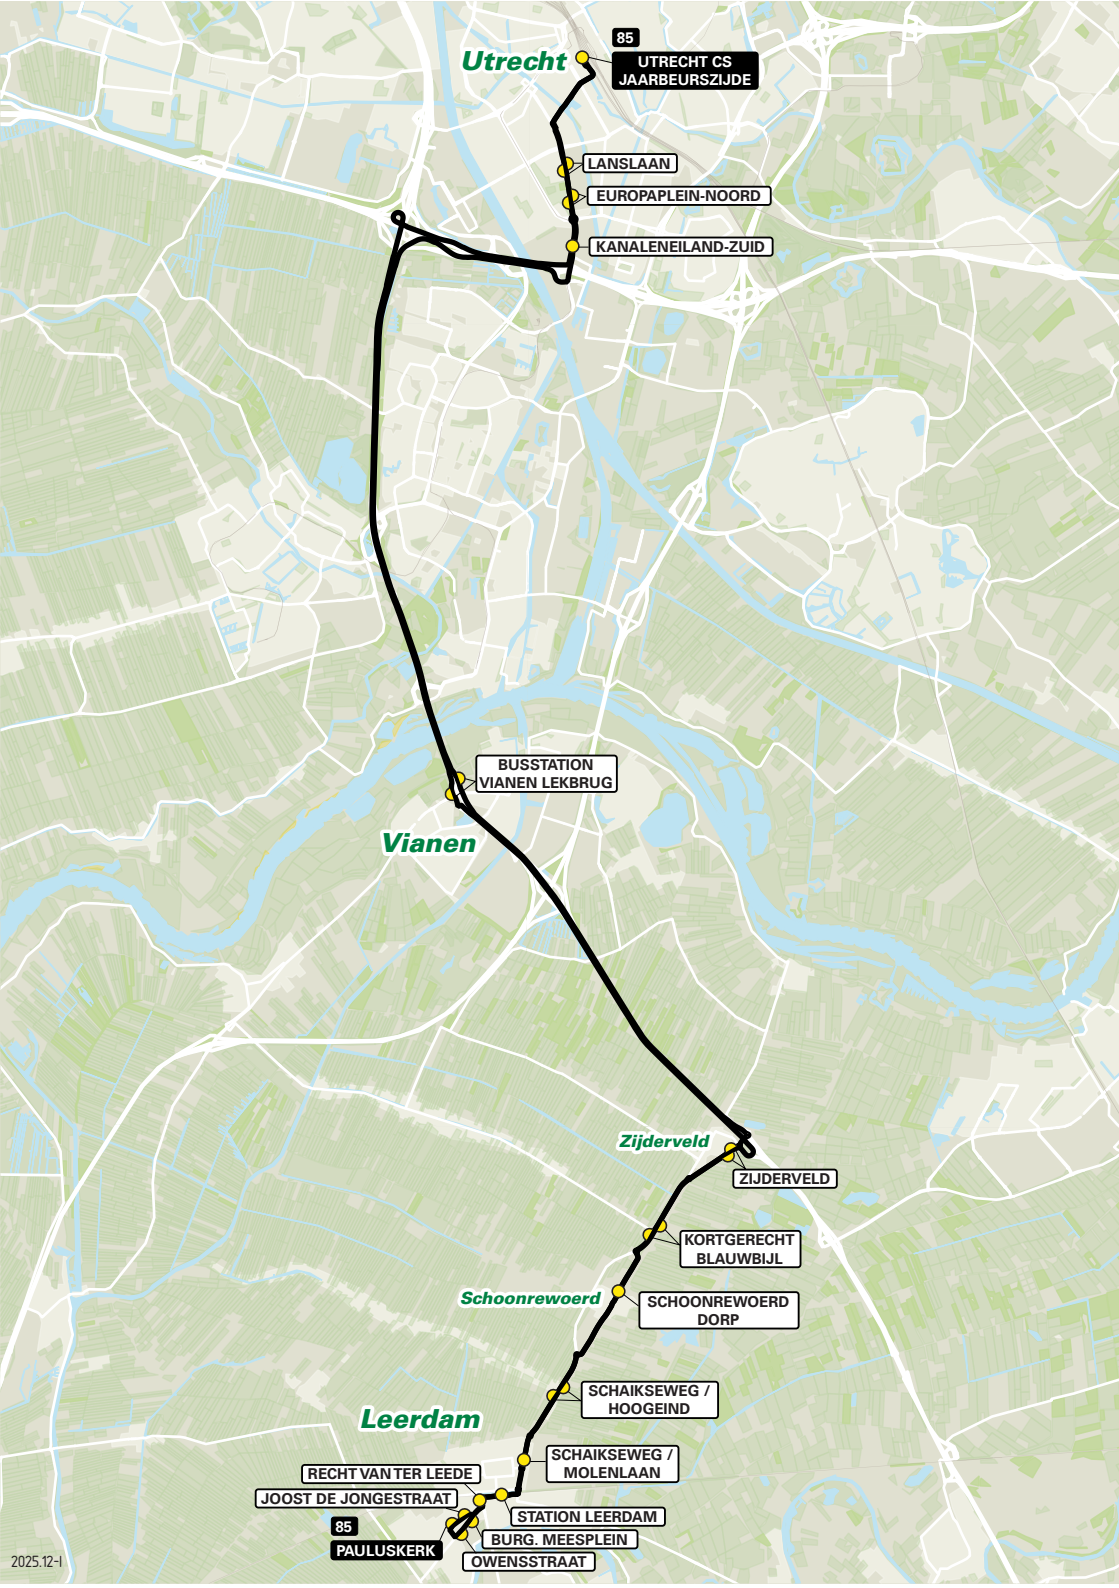

Lijn 85

**Utrecht CS - Vianen - Zijderveld -
Schoonrewoerd - Leerdam**

85

Utrecht

85

UTRECHT CS
JAARBEURSZIJDE

LANSLAAN

EUROPAPLEIN-NOORD

KANALENEILAND-ZUID

BUSSTATION
VIANEN LEKBRUG

Vianen

Zijderveld

ZIJDERVELD

KORTGERECHT
BLAUWBIJL

Schoonrewoerd

SCHOONREWOERD
DORP

Leerdam

SCHAIKSEWEG /
HOOGEND

SCHAIKSEWEG /
MOLENLAAN

RECHT VAN TER LEEDE

JOOST DE JONGESTRAAT

85

PAULUSKERK

STATION LEERDAM

BURG. MEESPLEIN

OWENSSTRAAT

halte	5000	Utrecht CS Jaarbeurszijde - halte C7 Ga rechtdoor richting de buffer, en volg de busbaan met de bocht mee naar rechts [Dichtersplein] Ga bij het buslicht rechtdoor en blijf de busbaan volgen [Van Zijstweg] Volg de busbaan met de bocht mee [Overste den Oudenlaan] Sla bij het buslicht rechtsaf en ga rechtdoor. Volg de linker rijstrook om rechtdoor te gaan [Europalaan] Voeg na de verkeerslichten in op de busbaan [Europalaan]
halte	5000	Lanslaan De busbaan blijven volgen [Europalaan]
halte	5000	Europaplein Noord Via het buslicht rechtdoor op de rotonde [Europalaan]
halte	5000	Kanaleneiland-Zuid - halte E Na de halte rechtsaf richting de A12 Volg de A2 richting Eindhoven Neem afrit 11 richting Vianen
[ZONEGRENS 5000-5111]		
[ZONEGRENS 5111-5122]		
[ZONEGRENS 5122-5134]		
halte	5134	Vianen Busstation Lekbrug - halte C Verlaat het busstation, ga rechtdoor bij het buslicht [Westelijke Parallelweg] Sla linksaf en voeg in op de A2 [A2] Neem afslag 12, Everdingen [A2] Sla linksaf op de rotonde [Provincialeweg N484]
[ZONEGRENS 5134-5147]		
[ZONEGRENS 5147-5146]		