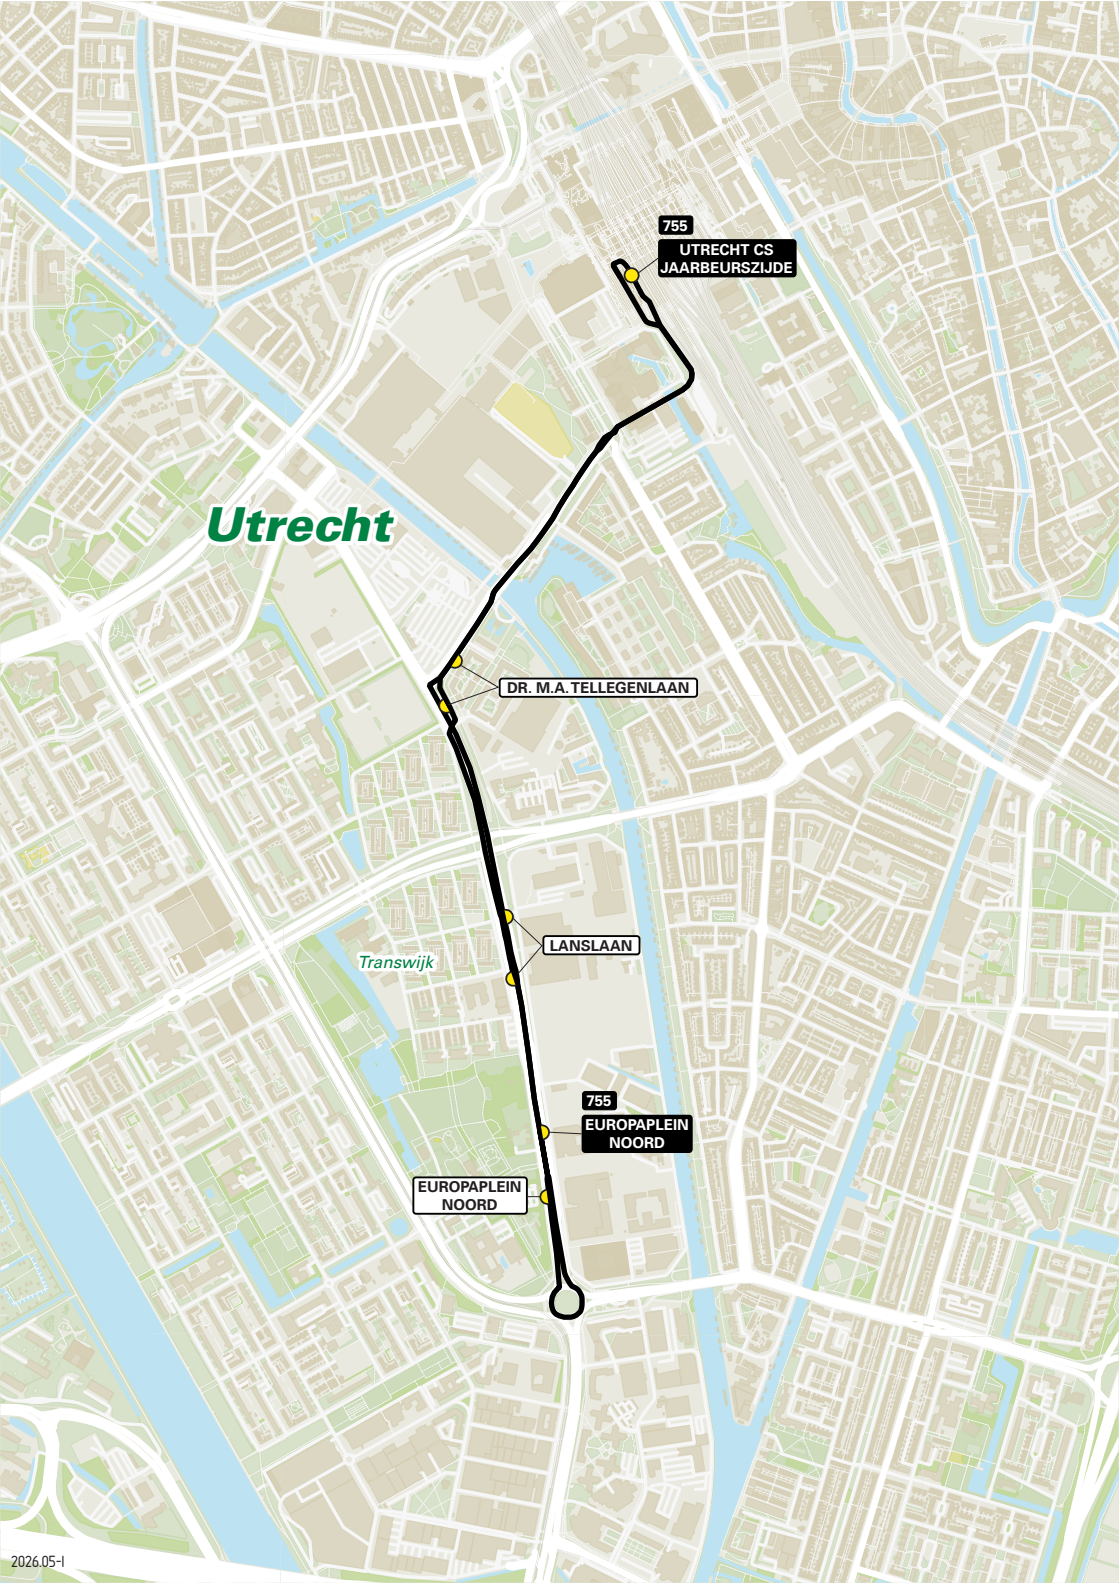

Lijn 755

Utrecht CS - Park Transwijk

755

Utrecht

755
UTRECHT CS
JAARBEURSZIJD

DR. M.A. TELLEGENLAAN

LANSLAAN

755
EUROPAPLEIN
NOORD

EUROPAPLEIN
NOORD

Transwijk

755

naar

Park Transwijk

| | | |
|-----------|-------------|--|
| halte | 5000 | Utrecht CS Jaarbeurszijde - halte C7 Ga rechtdoor richting de buffer, en volg de busbaan met de bocht mee naar rechts [Dichtersplein] Ga bij het buslicht rechtdoor en blijf de busbaan volgen [Van Zijstweg] Volg de busbaan met de bocht mee [Overste den Oudenlaan] |
| halte | 5000 | Dr. M.A. Tellegenlaan Sla bij het buslicht rechtsaf en ga rechtdoor. Volg de linker rijstrook om rechtdoor te gaan [Europalaan] Voeg na de verkeerslichten in op de busbaan [Europalaan] |
| halte | 5000 | Lanslaan De busbaan blijven volgen [Europalaan] |
| halte | 5000 | Europaplein Noord Neem op de rotonde de vierde afslag [Europalaan] |
| eindhalte | 5000 | Europaplein Noord |

755

naar

Utrecht CS

| | | |
|-----------|-------------|--|
| halte | 5000 | Europaplein Noord De busbaan blijven volgen [Europalaan] |
| halte | 5000 | Lanslaan De busbaan blijven volgen [Europalaan] Ga rechtdoor bij de verkeerslichten [Europalaan] Sla rechtsaf bij de tweede verkeerslichten [Van Zijstweg] Voeg in op de busbaan [Van Zijstweg] |
| halte | 5000 | Dr. M.A.Tellegenlaan Ga rechtdoor bij alle buslichten [Van Zijstweg] Blijf de busbaan volgen [Mineurslaan] |
| eindhalte | 5000 | Utrecht CS Jaarbeurszijde - halte C6 |