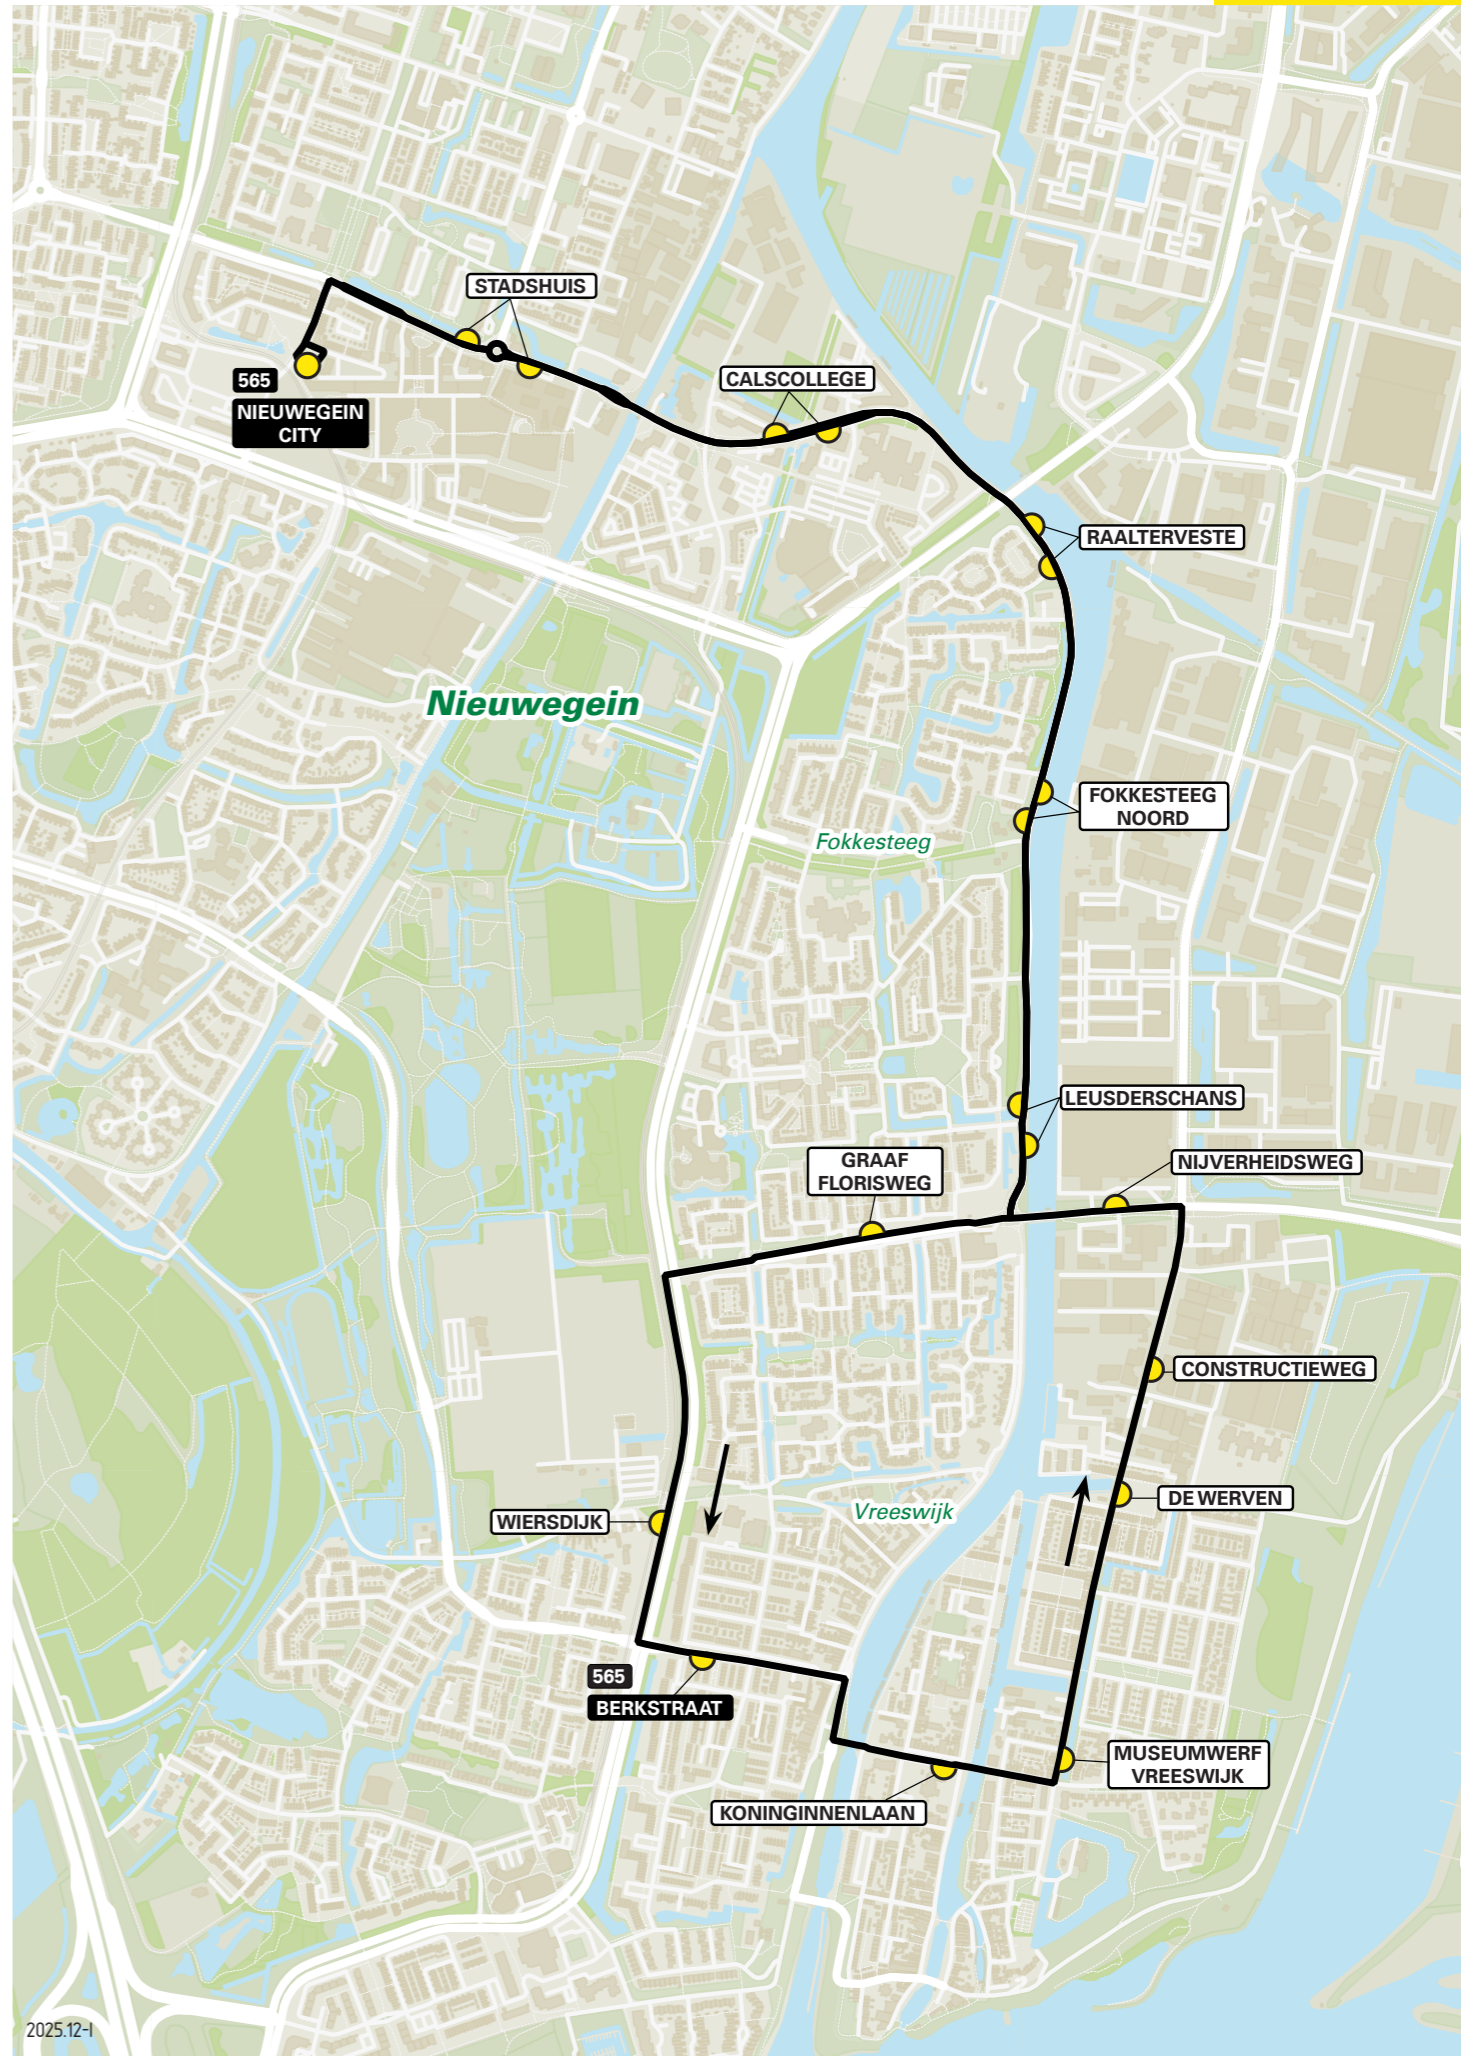

Lijn 565 van Nieuwegein Centrum naar Vreeswijk via Fokkesteeg

zone	halte	route
5122	Nieuwegein City - halte G	Schouwstede
	Stadshuis - halte C	Noordstedeweg
	Calscollege	Vreeswijksestraatweg
	Raalterveste	Vreeswijksestraatweg
	Fokkesteeg-Noord	Vreeswijksestraatweg
	Leuderschans	Jutphasestraatweg
	Graaf Florisweg	Graaf Florisweg
	Wiersdijk	's-Gravenhoutseweg
	Berkstraat	Henri Dunantlaan

Lijn 565 van Vreeswijk naar Nieuwegein Centrum via Fokkesteeg

zone	halte	route
5122	Berkstraat	Henri Dunantlaan
	-	Handelskade
	-	Wilhelmijnabrug
	Koninginnenlaan	Koninginnenlaan
	-	Oranjestraat
	Museumwerf Vreeswijk	Wierselaan
	De Werven	Nijverheidsweg
	Constructieweg	Ambachtsweg
	Nijverheidsweg	Juphasestraatweg
	Leuderschans	Vreeswijksestraatweg
	Fokkesteeg-Noord	Vreeswijksestraatweg
	Raalterveste	Vreeswijksestraatweg
	Calscollege	Vreeswijksestraatweg
	Stadshuis - halte B	Noordstedeweg
	Nieuwegein City - halte G	Schouwstede

Concessie Utrecht Binnen

2025.12-1