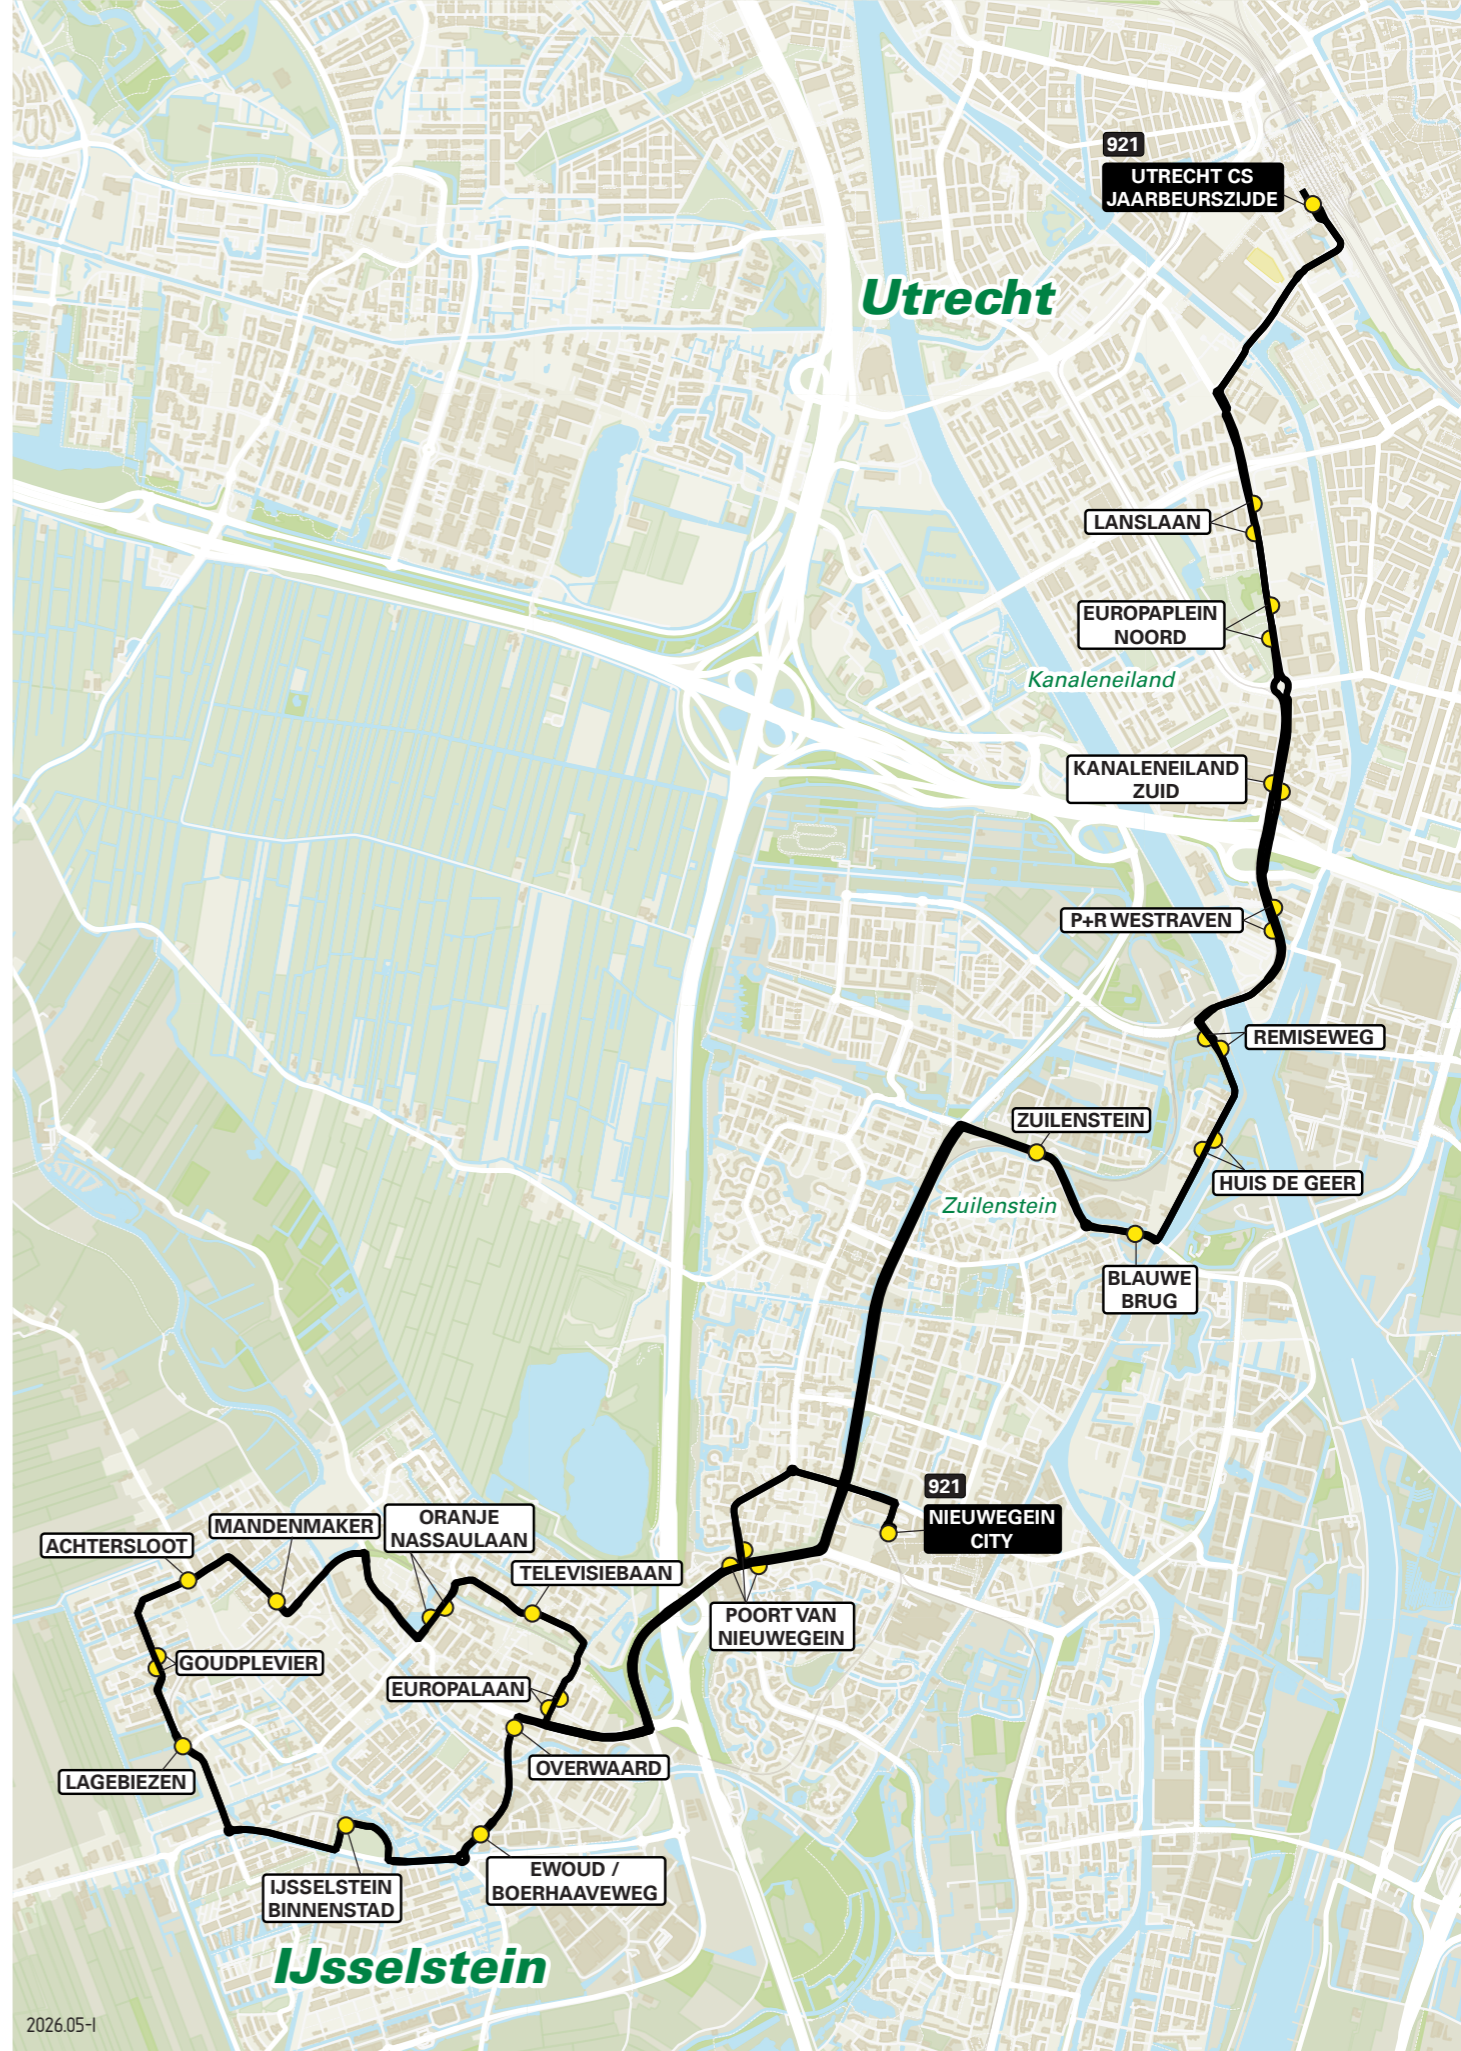

Lijn 921 van IJsselstein naar Utrecht CS via Nieuwegein

zone	halte	route
5122	Nieuwegein City - halte F	Schouwstede Noordstedeweg Batauweg Weg naar de Poort N210 /Weg der Verenigde Naties Utrechtseweg Europalaan Televisiebaan De Baan Oranje Nassaulaan Zomerdijk Kerspellaan Heemradenlaan Heemradenlaan Heemradenlaan Drostplein Baronieweg Podiumweg Baronieweg Willem van Oranjeplein Beneluxweg Beneluxweg Utrechtseweg N210 /Weg der Verenigde Naties Weg naar de Poort Wijkerslootweg A.C.Verhoefweg Symfonielaan Symfonielaan Utrechtsestraatweg Utrechtsestraatweg Taluweg Europalaan Europalaan Europaplein Europalaan Europalaan Anne Frankplein Overste den Oudenlaan Dr. M.A. Tellegenlaan Van Zijstweg Valeriusbaan Dichtersplein
5132	Poort van Nieuwegein - halte C Europalaan Televisiebaan Oranje Nassaulaan Mandenmaker Achtersloot Goudplevier Lagebiezen	
5122	IJsselstein Binnenstad - halte E Ewoud/Boerhaaveweg Overwaard	
	Poort van Nieuwegein - halte A	
5111	Zuilenstein Blauwe Brug Huis de Geer Remiseweg	
5000	P+R Westraven - halte C Kanaleiland-Zuid - halte C Europaplein-Noord Lanslaan	
	Utrecht CS Jaarbeurszijde - C6	

Concessie Utrecht Binnen

2026.05-1