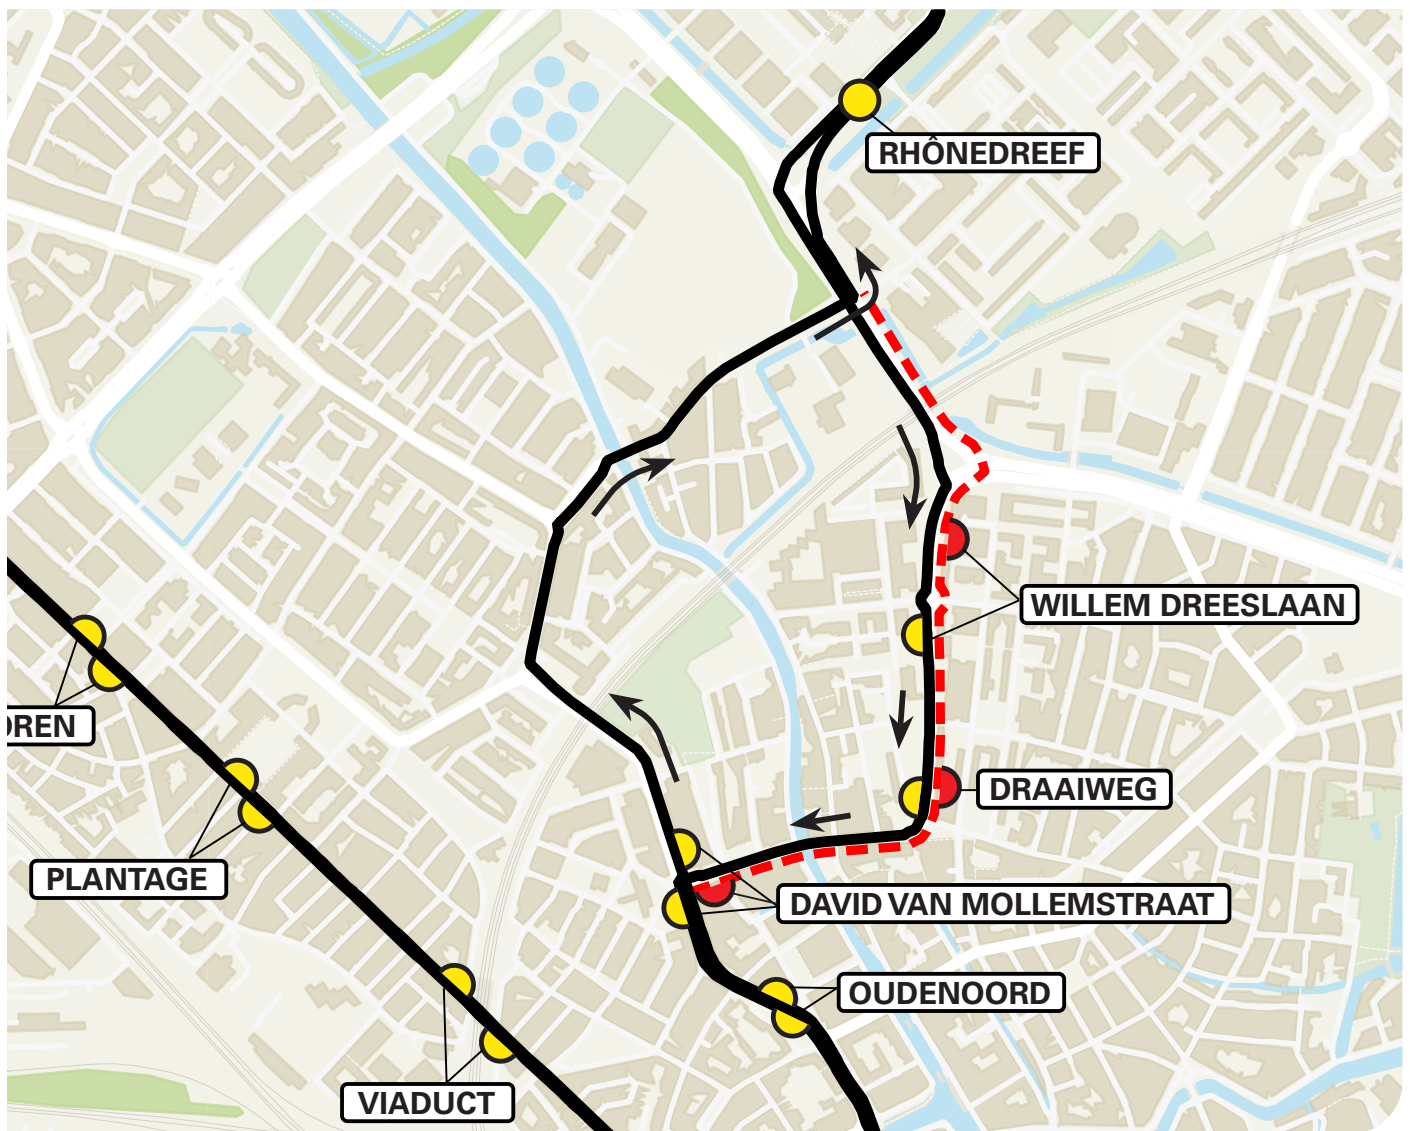

 Ga na de halte «Oudenoord» rechtdoor bij de verkeerslichten naar de bushalte «David van Mollemstraat» van de lijnen 6, 7 en 27. Volg vanaf hier de route van lijn 6 tot de halte «Loevenhoutsedijk». Sla na de halte «Loevenhoutsedijk» linksaf bij de verkeerslichten. Vanaf hier zit je weer op de normale route.

» Lijn 3 Utrecht CS → Zuilen → Overvecht → Utrecht CS

 Normale route.

 *Route as usual.*

» **Vervallen haltes · Cancelled stops**

1. David van Mollemstraat · 2. Draaiweg · 3. Willem Dreeslaan

» **Vervangende haltes · Replacement stops**

1. David van Mollemstraat (halte lijnen / stops served by routes 6, 7 & 27)

OMLEIDING

blad 2 van 2

Lijn **3**

UTRECHT · Salvador Allendeplein

van maandag 8 juni · 18:30u tot dinsdag 9 juni · 05:00u
en van dinsdag 9 juni · 18:30u tot woensdag 10 juni · 05:00u

— te volgen route · route to follow
- - - vervallen route · cancelled route