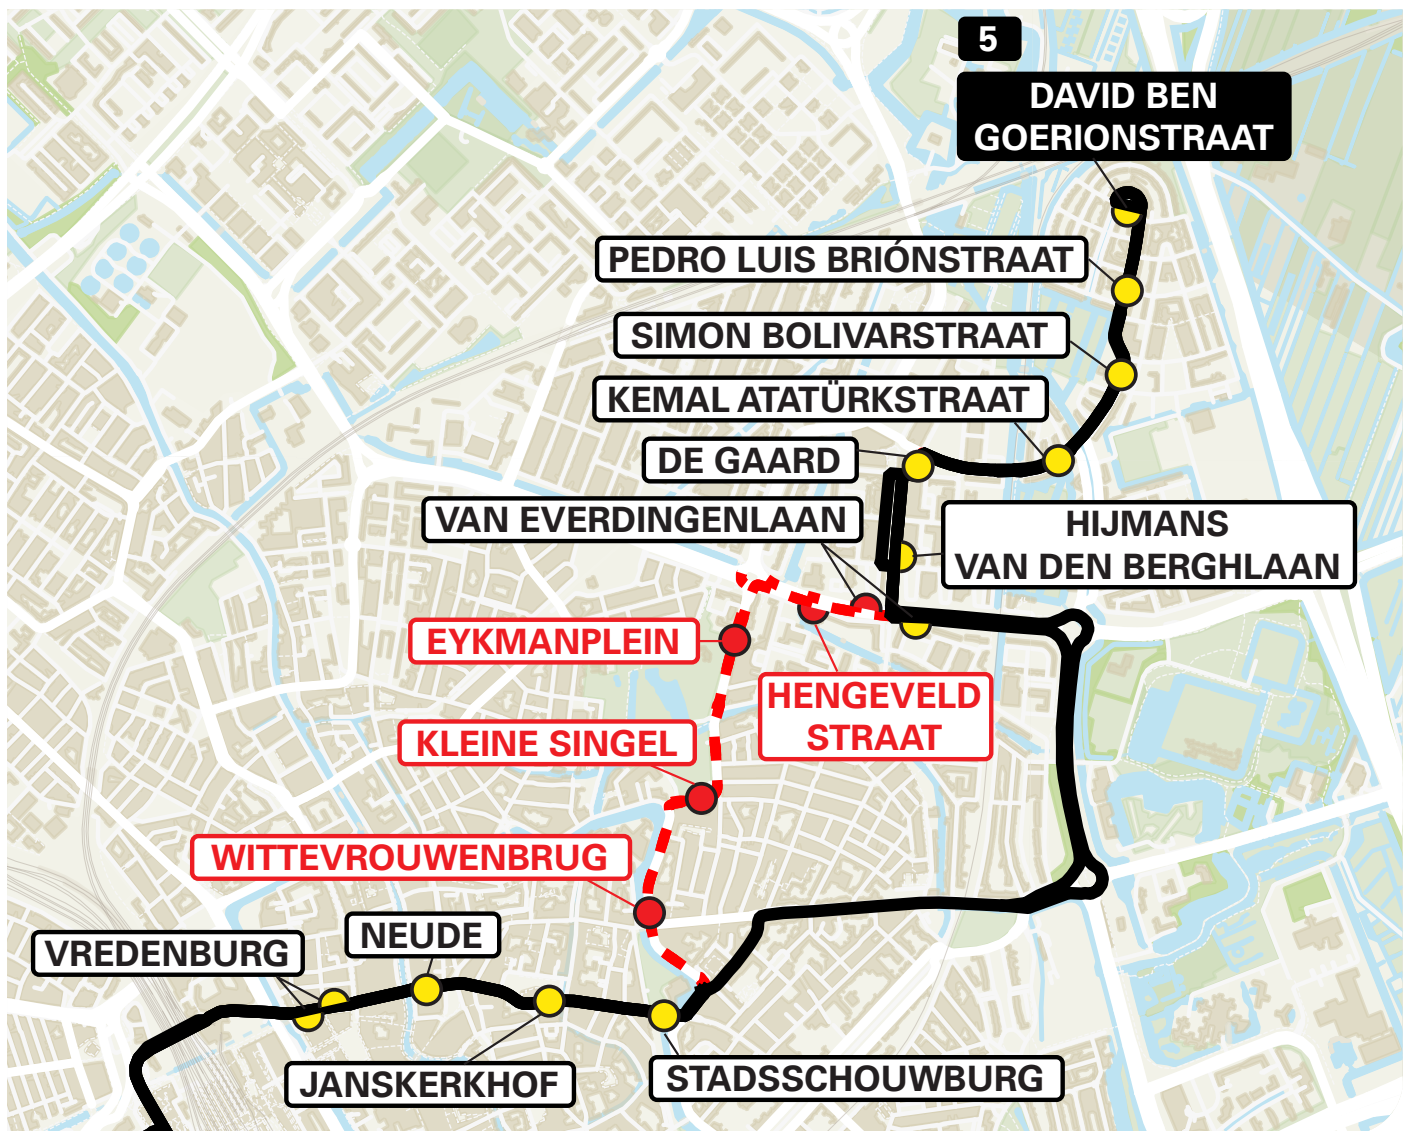

 *Turn left as usual after bus stop «Stadsschouwborg». Stay in the bus lane and continue ahead at the traffic lights for buses. Keep following the bus lane. Exit the bus lane after bus stop «Oorsprongpark» and drive towards the roundabout. Take the 3rd exit at the roundabout. Continue ahead until the next roundabout and take the 3rd exit. Turn right at the traffic lights. From this point, you're back on the normal route.*

#### » Vervallen haltes · **Cancelled stops**

**1.** Van Everdingenlaan (richting Utrecht CS · *towards Utrecht CS*) · **2.** Hengeveldstraat · **3.** Eykmanplein · **4.** Kleine Singel · **5.** Wittevrouwenbrug

#### » Vervangende haltes · **Replacement stops**

**1.** Van Everdingenlaan (halte aan de overkant · *stop across the road*) · **2.** Hengeveldstraat (lijn / route 55) · **4.** Hengeveldstraat (lijn / route 55) · **5.** Stadsschouwborg

# OMLEIDING

blad 2 van 2

Lijn **5**

UTRECHT · Blauwkapelseweg

van dinsdag 16 juni 2026 · 20:00 uur  
tot woensdag 17 juni 2026 · 04:00 uur

— te volgen route · route to follow  
- - - - - vervallen route · cancelled route