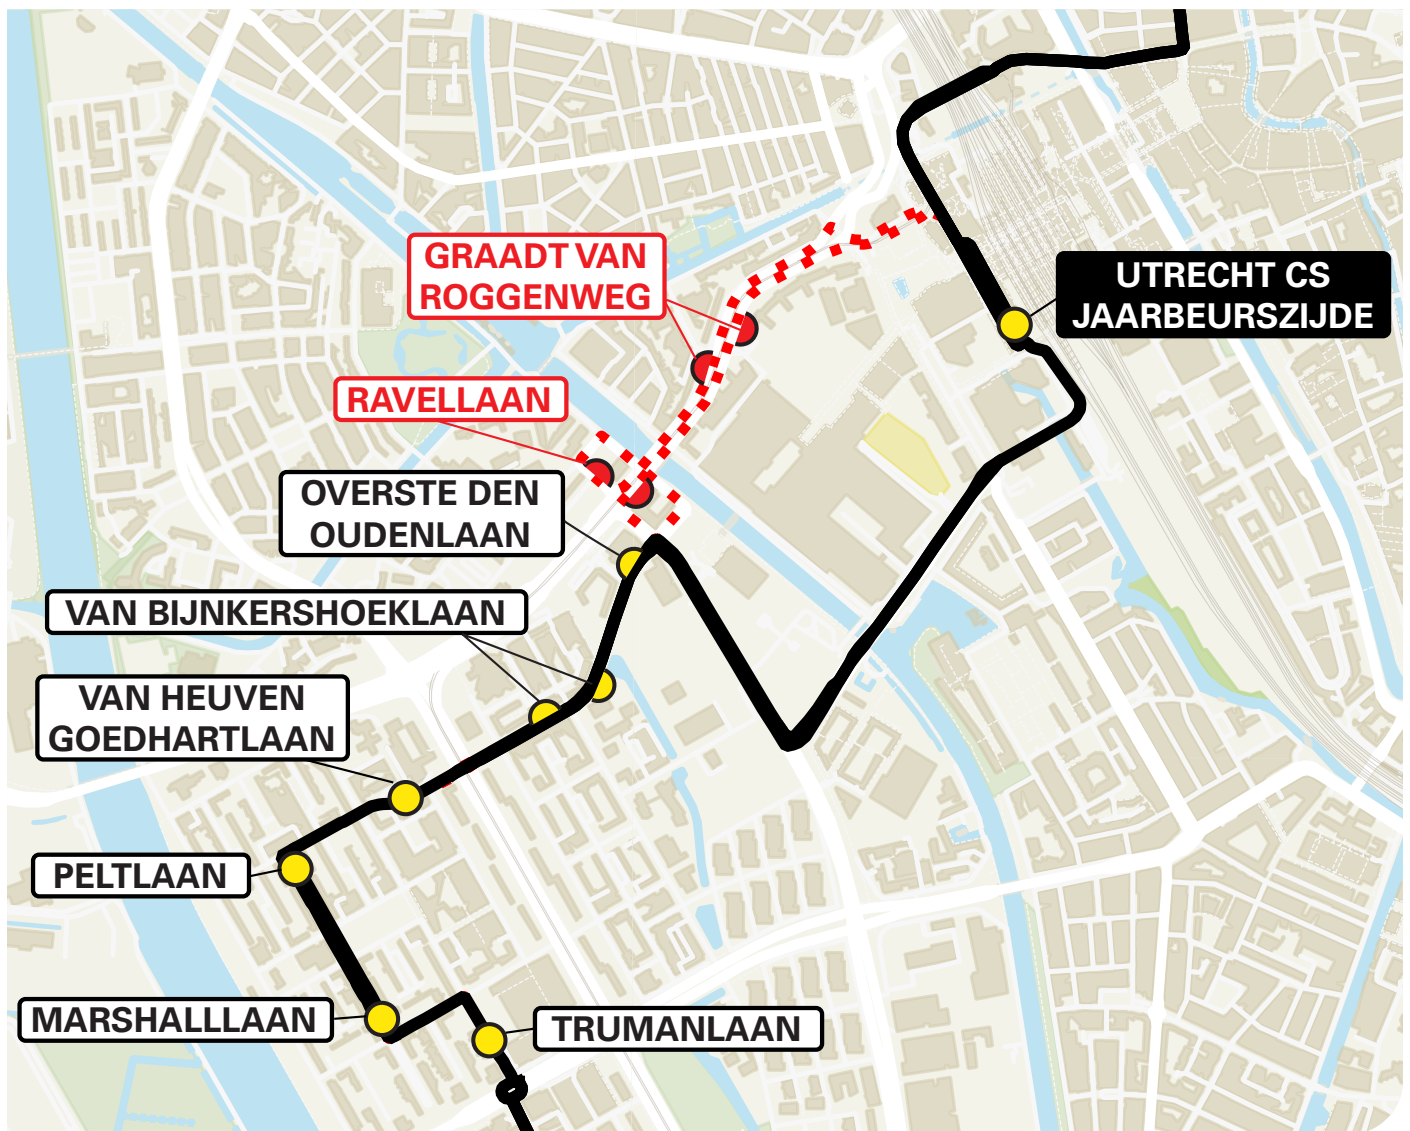

» **Lijn 7 Zuilen-Noord → P+R Westraven**

 Verlaat het busstation via halte «C9» en rijd richting de buffer. Volg de busbaan die afbuigt naar rechts. Ga rechtdoor bij de verkeerslichten en blijf op de busbaan. Verlaat na het passeren van de brug de busbaan en sla aan het einde van de weg rechtsaf bij de verkeerslichten. Sla bij de tweede verkeerslichten linksaf. Vanaf hier zit je weer op de route.

 *Exit the bus station via stand «C9» and follow the bus lane as it bends to the right. Continue ahead on the bus lane. After passing the bridge, merge onto the lane for regular traffic and turn right at the traffic lights at the end of the road. Continue ahead and turn left at the second set of traffic lights. From this point you're back on the normal route.*

» **Vervallen haltes · Cancelled stops**

1.Overste den Oudenlaan (richting Utrecht CS · *towards Utrecht CS*) · **2.**Graadt van Roggenweg · **3.**Ravellaan

» **Vervangende haltes · Replacement stops**

1.Van Bijkershoeklaan · **2.**Utrecht CS Jaarbeurszijde · **3.**Overste den Oudenlaan (richting P+R Westraven · *towards P+R Westraven*)

OMLEIDING

blad 2 van 2

Lijn **7**

UTRECHT · Graadt van Roggenweg

van **zaterdag 27 juni 2026 · 05:00 uur**
tot **zondag 5 juli 2026 · 05:00 uur**

————— te volgen route · *route to follow*
- - - - - vervallen route · *cancelled route*