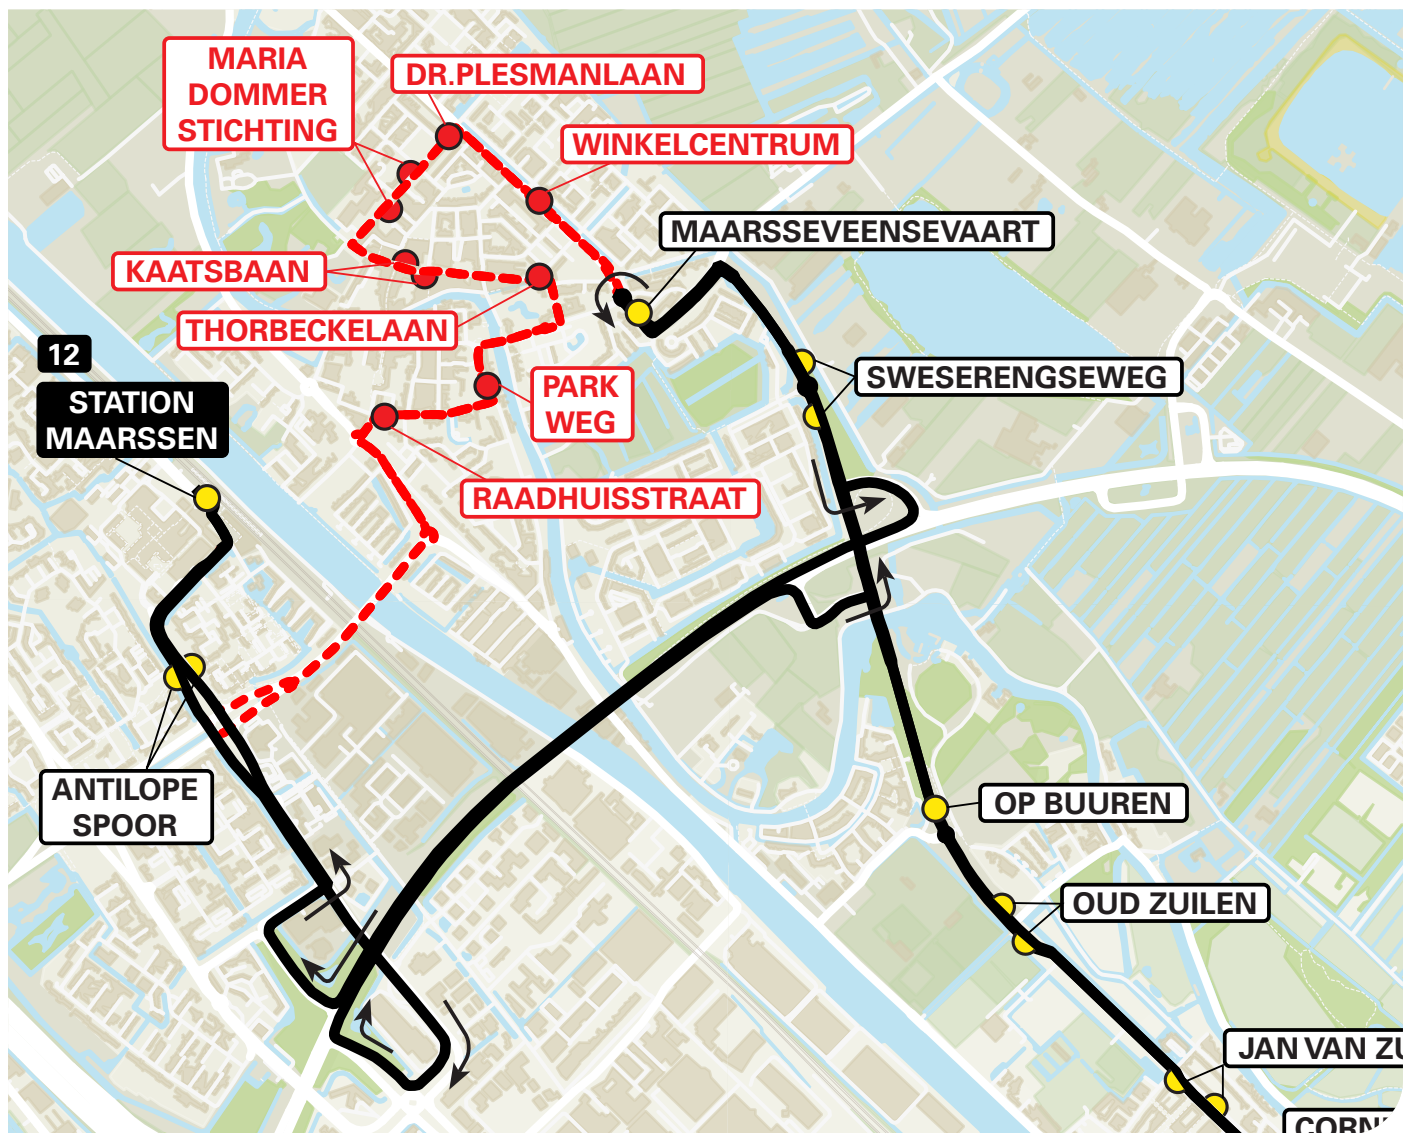

 Neem na de halte «Maarsseveensevaart» de vijfde afslag op de rotonde en rijd terug naar de halte «Sweserengseweg». Sla de eerste straat linksaf en voeg in op de N230 richting Maarsssenbroek. Neem de afrit Maarsssenbroek en sla linksaf bij de verkeerslichten. Ga vervolgens bij de verkeerslichten op het kruispunt. Vanaf hier zit je weer op de normale route.

» Lijn 12 Maarssen Station → Utrecht CS

 Ga na de halte «Antilopespoor» rechtdoor alle verkeerslichten en volg de weg met de bocht mee naar rechts. Sla rechtsaf bij de verkeerslichten en voeg in op de N230. Neem afslag Maarsssen-Dorp en houd links aan. Sla bij beide verkeerslichten linksaf. Volg vanaf de halte «Sweserengseweg» de normale route tot de halte «Maarsseveensevaart». Neem vervolgens de vijfde afslag op de rotonde. Vanaf hier zit je weer op de normale route.

 *Continue straight on at all traffic lights after bus stop «Antilopespoor». Follow the road as it bends to the right. Turn right at the traffic lights and merge onto the N230. Take exit Maarsssen-Dorp and keep left. Turn left at both traffic lights. Follow the usual route from bus stop «Sweserengseweg» until you reach bus stop «Maarsseveensevaart». Take the 5th exit at the roundabout. From this point, you're back on the normal route.*

1, 2, 3, 4, 5, 6, 7. Maarsseveensevaart

OMLEIDING

blad 2 van 2

Lijn 12

MAARSSEN · Burgemeester Waverijnweg

van woensdag 17 juni · 20:00u tot donderdag 18 juni · 05:00u
en van donderdag 18 juni · 20:00u tot vrijdag 19 juni · 05:00u