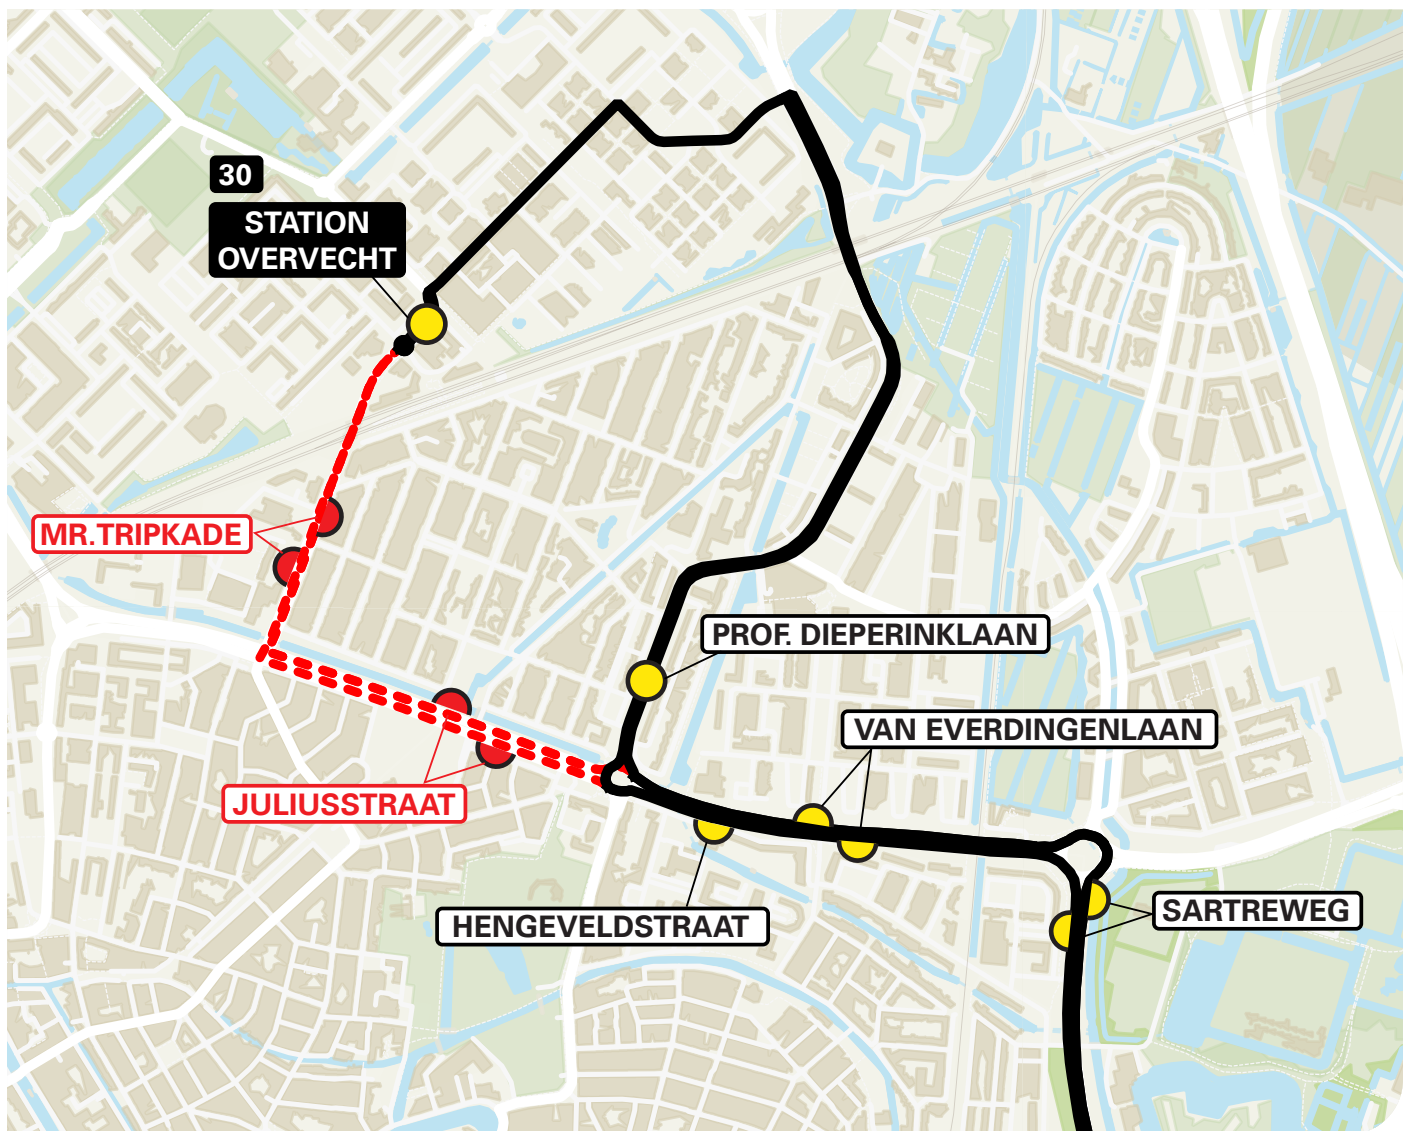

———— te volgen route · route to follow
- - - - - vervallen route · cancelled route