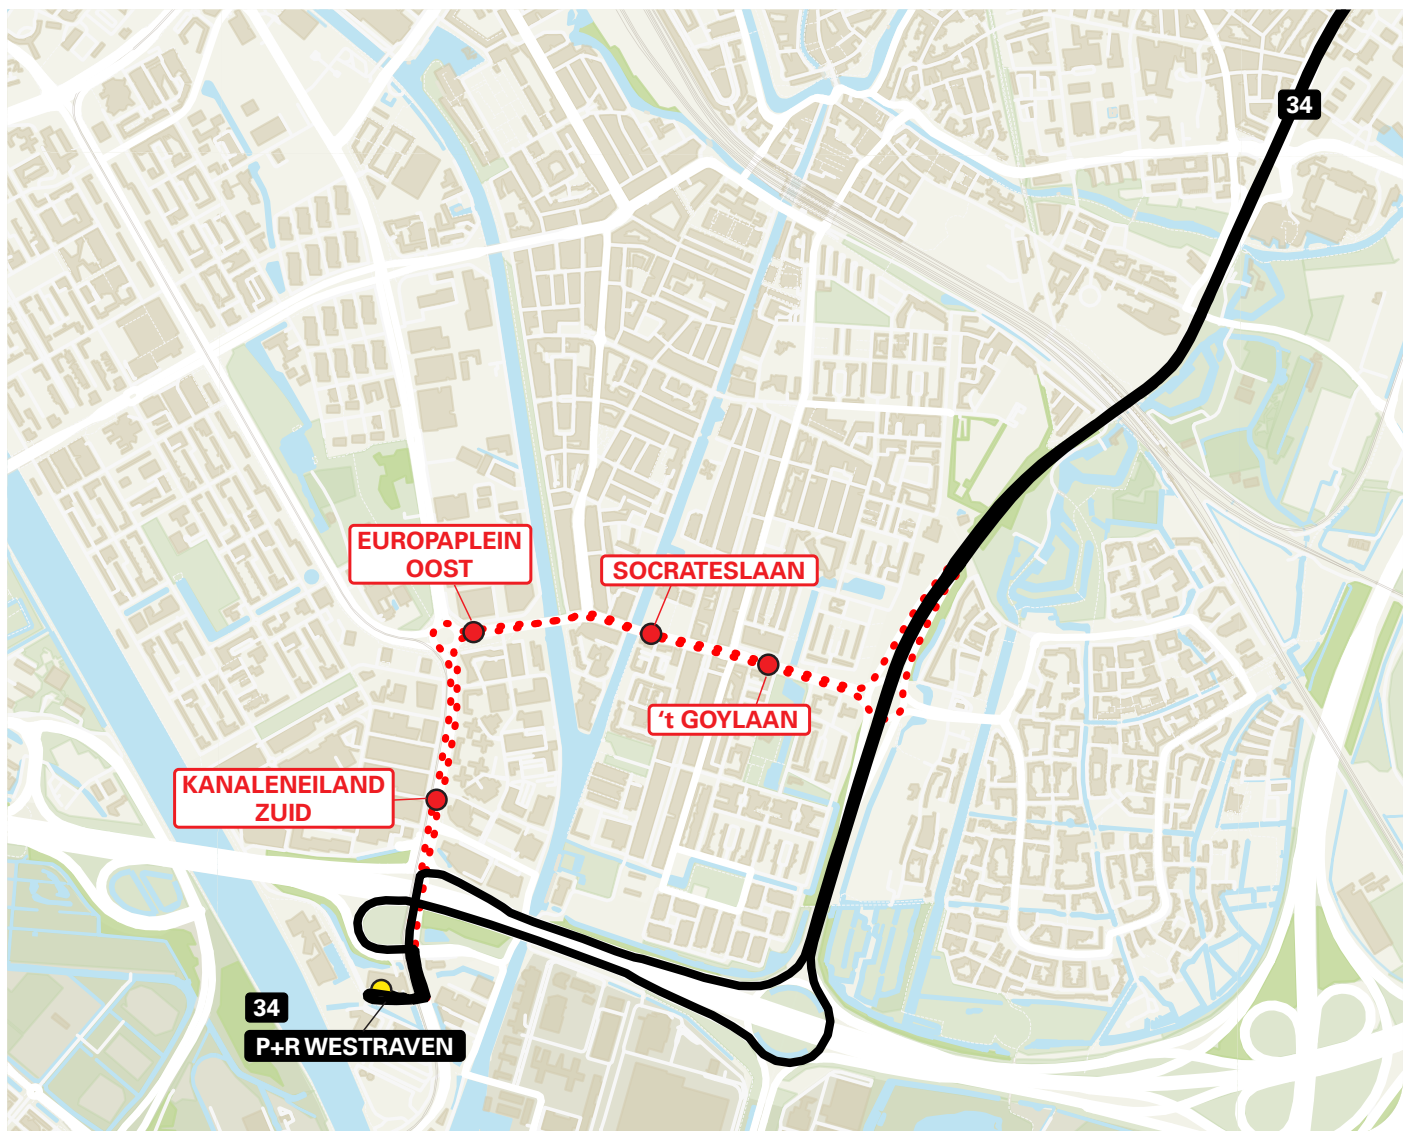

———— te volgen route · route to follow
- - - - - vervallen route · cancelled route