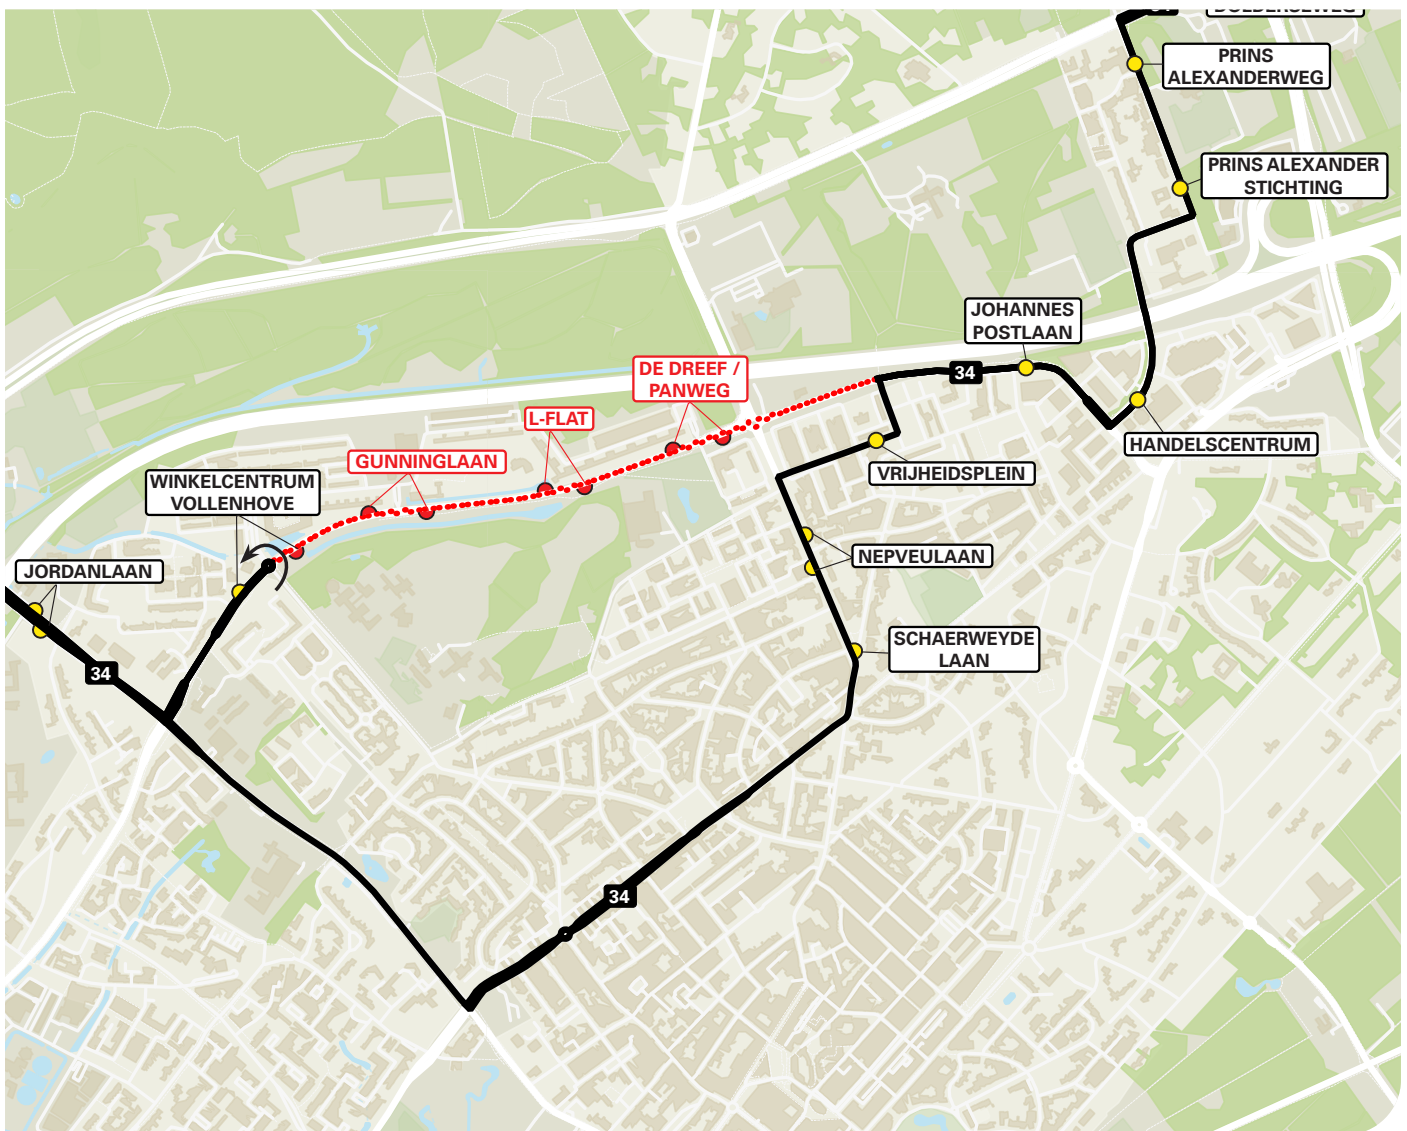

OMLEIDING

blad 1 van 2

Lijn **34**

ZEIST · De Dreef / Panweg

van **maandag 22 juni 2026 · 05:00 uur**
tot **vrijdag 17 juli 2026 · 18:00 uur**

» **Lijn 34 Westraven → Science Park → Amersfoort**

 Sla na de halte «Jordanlaan» linksaf op de kruising bij de verkeerslichten. Keer om op de rotonde om te halteren bij «Winkelcentr. Vollenhove». Sla linksaf bij de verkeerslichten op de kruising. Sla bij de tweede verkeerslichten linksaf [Schaerweijdelaan] en ga vervolgens rechtdoor. Neem op de rotonde de tweede afslag. Ga rechtdoor bij beide verkeerslichten. Sla na de halte «Nepveulaan» de eerste straat rechtsaf [Churchill-laan]. Sla na de halte «Vrijheidsplein» linksaf. Ga aan het einde van de weg rechtsaf. Vanaf hier zit je weer op de normale route.

» **Lijn 34 Amersfoort → Science Park → Westraven**

 Sla na de halte «Johannes Postlaan» de derde straat linksaf. Sla de derde straat rechtsaf [Churchill-laan]. Ga aan het einde van de weg linksaf en ga rechtdoor bij beide verkeerslichten [Schaerweijdelaan]. Neem op de rotonde de tweede afslag. Sla vervolgens rechtsaf bij de verkeerslichten en ga rechtdoor. Sla bij de tweede verkeerslichten rechtsaf en keer om op de rotonde om te halteren bij «Winkelcentr. Vollenhove». Vanaf hier zit je weer op de normale route.

» **Vervallen haltes · Cancelled stops**

1. Gunninglaan · **2.** L-flat · **3.** De Dreef/Panweg · **4.** Winkelcentr. Vollenhove (ri. / twds Amersfoort)

» **Vervangende haltes · Replacement stops**

1,2,4. Winkelcentr. Vollenhove · **3.** Schaerweijdelaan, Nepveulaan, Vrijheidsplein

OMLEIDING

blad 2 van 2

Lijn **34**

ZEIST · De Dreef / Panweg

van **maandag 22 juni 2026 · 05:00 uur**
tot **vrijdag 17 juli 2026 · 18:00 uur**

———— te volgen route · *route to follow*
- - - - - vervallen route · *cancelled route*