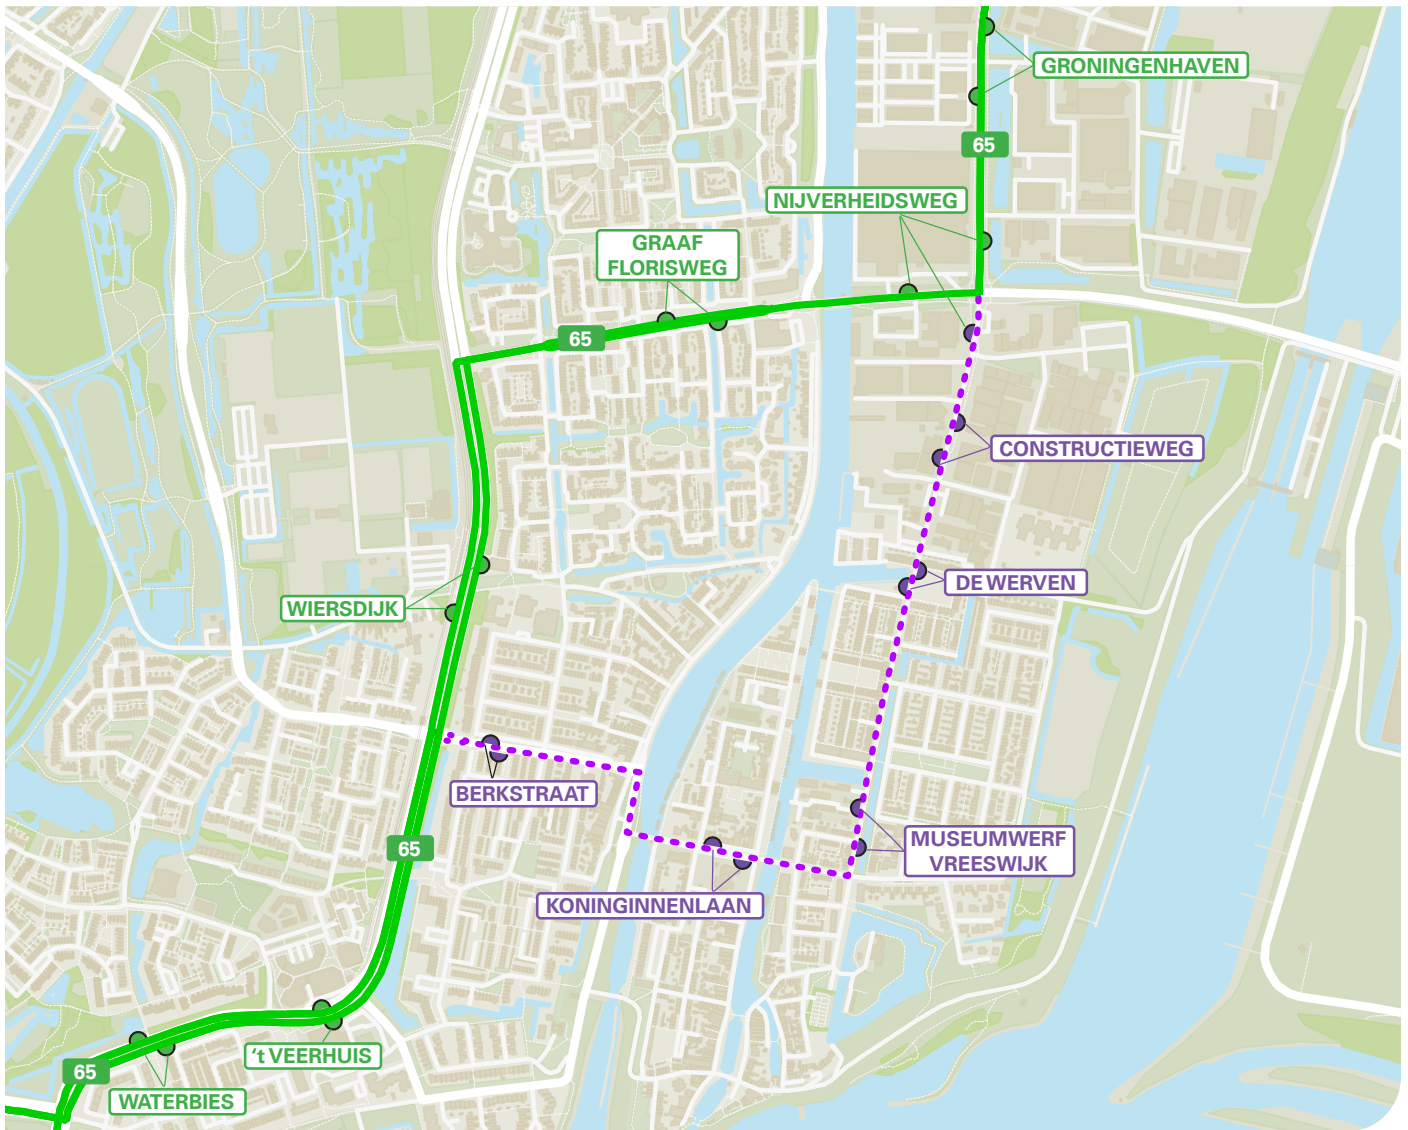

» **Lijn 65 Vianen → Utrecht CS**

 Ga na de halte «'t Veerhuis» rechtdoor bij de verkeerslichten. Ga ook bij de daaropvolgende verkeerslichten rechtdoor. Sla vervolgens rechtsaf bij de verkeerslichten op de volgende kruising. Sla bij de verkeerslichten na de brug linksaf. Vanaf hier zit je weer op de route.

 *Continue ahead at the next 2 traffic lights after bus stop «'t Veerhuis». Turn right at the 3rd set of traffic lights and continue ahead. Turn left at the traffic lights after the bridge. At this point you're back on the normal route.*

» **Vervallen haltes · Cancelled stops**

1. Constructieweg · **2.** De Werven · **3.** Museumwerf Vreeswijk · **4.** Koninginnenlaan · **5.** Berkstraat

» **Vervangende haltes · Replacement stops**

1, 2. Nijverheidsweg, Graaf Florisweg · **3, 4, 5.** Wiersdijk

OMLEIDING

blad 2 van 2

Lijn **65**

NIEUWEGEIN · Wilhelminabrug

van **dinsdag 16 juni 2026 · 09:00 uur**
tot **dinsdag 16 juni 2026 · 15:00 uur**

 te volgen route · *route to follow*
 vervallen route · *cancelled route*