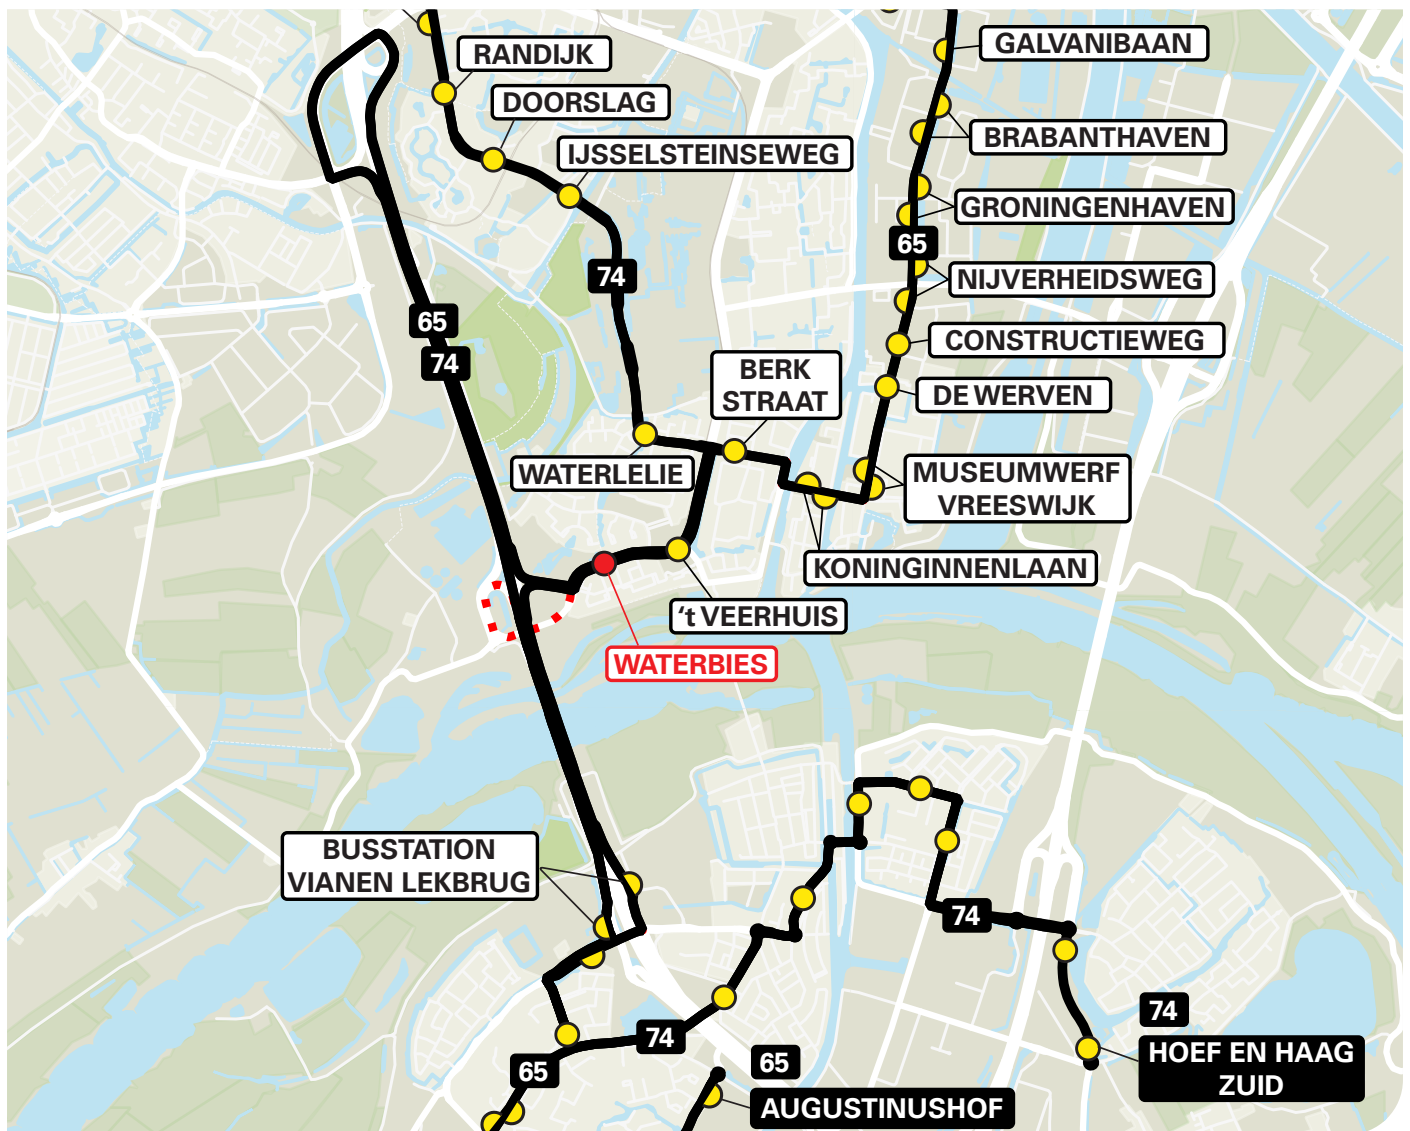

 Normale route. Blijf na de halte «Vianen Lekbrug» op de vluchtstrook rijden om de afslag te nemen.

 *Route as usual. Please stay after bus stop «Vianen Lekbrug» on the hard shoulder to take the exit.*

 *Turn right at the traffic lights after bus stop «Waterbies». Merge onto the A2. Take exit 9 Nieuwegein/IJsselstein. Turn left at the traffic lights. Keep left and turn left at the traffic lights. Merge onto the A2. Take exit 11 Vianen. From this point, you're back on the normal route.*

» **Vervallen haltes · Cancelled stops**

1. Waterbies

» **Vervangende haltes · Replacement stops**

1. 't Veerhuis

OMLEIDING

blad 2 van 2

Lijn **65** **74**

NIEUWEGEIN, 's-Gravenhoutseweg, Zandveldseweg

van maandag 8 juni tot maandag 15 juni 2026 · 06:00 uur
telkens van 20:00 uur tot 06:00 uur

———— te volgen route · route to follow
- - - - - vervallen route · cancelled route