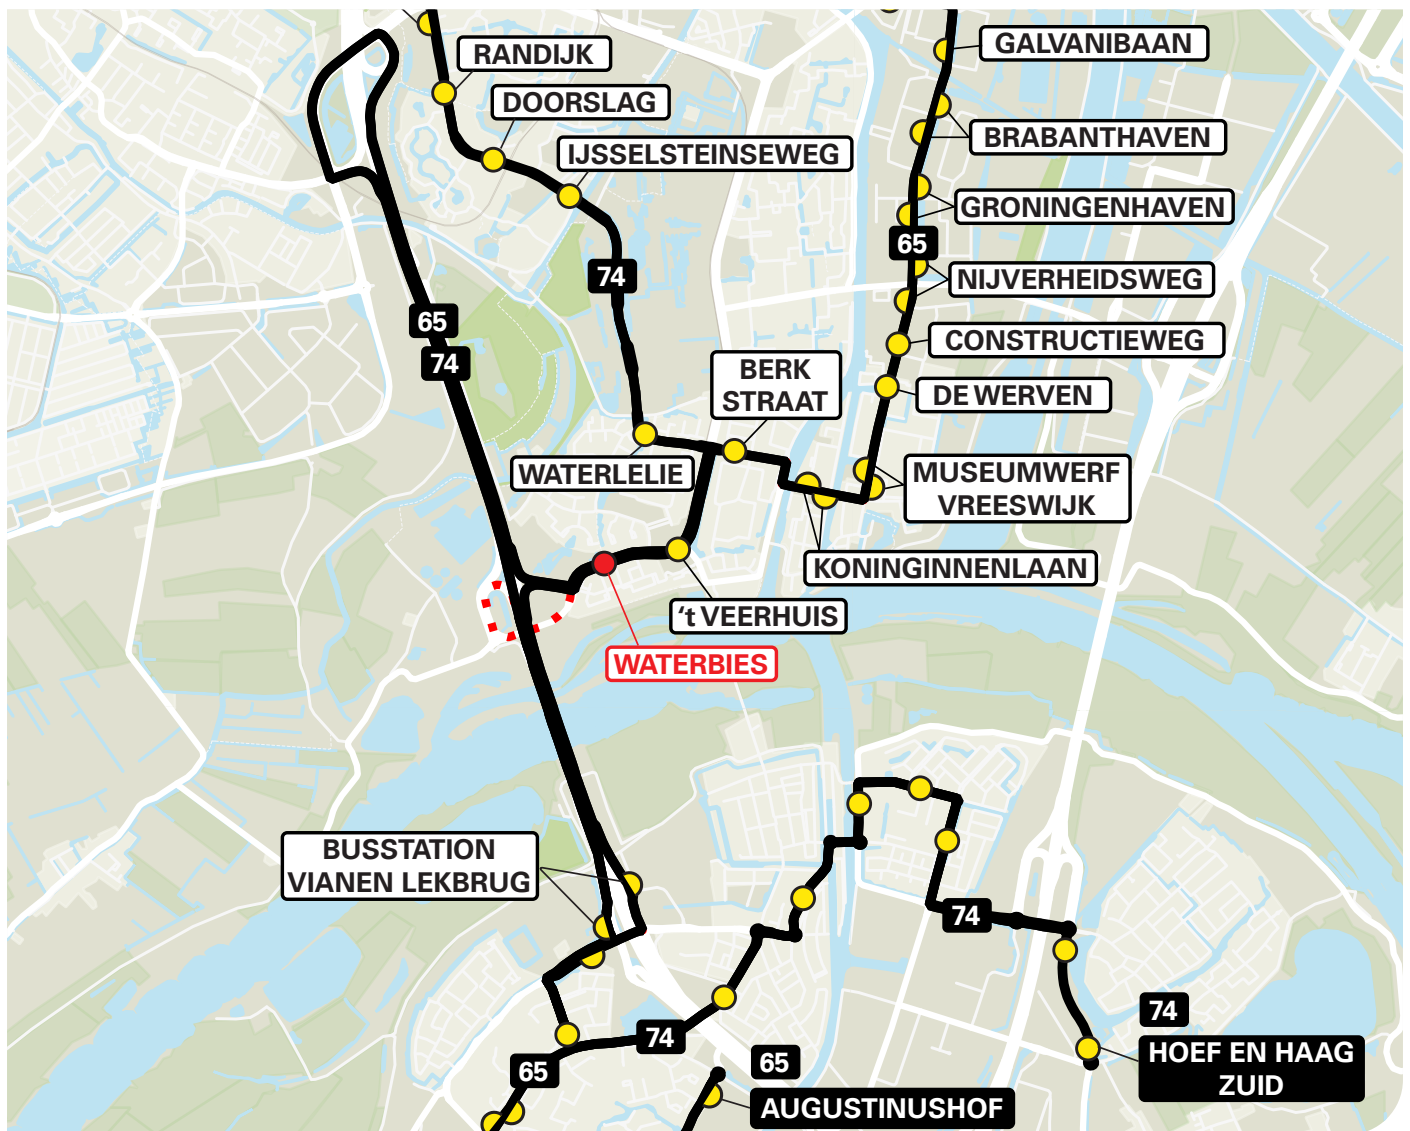

 Normale route. Blijf na de halte «Vianen Lekbrug» op de vluchtstrook rijden om de afslag te nemen.

 *Route as usual. Please stay after bus stop «Vianen Lekbrug» on the hard shoulder to take the exit.*

 *Turn right at the traffic lights after bus stop «Waterbies». Merge onto the A2. Take exit 9 Nieuwegein/IJsselstein. Turn left at the traffic lights. Keep left and turn left at the traffic lights. Merge onto the A2. Take exit 11 Vianen. From this point, you're back on the normal route.*

» **Vervallen haltes · Cancelled stops**

1. Waterbies

» **Vervangende haltes · Replacement stops**

1. 't Veerhuis

OMLEIDING

blad 2 van 2

Lijn **65** **74**

NIEUWEGEIN, 's-Gravenhoutseweg, Zandveldseweg

van donderdag 18 juni tot zaterdag 20 juni 2026 · 06:00 uur
telkens van 20:00 uur tot 06:00 uur

———— te volgen route · route to follow
- - - - - vervallen route · cancelled route