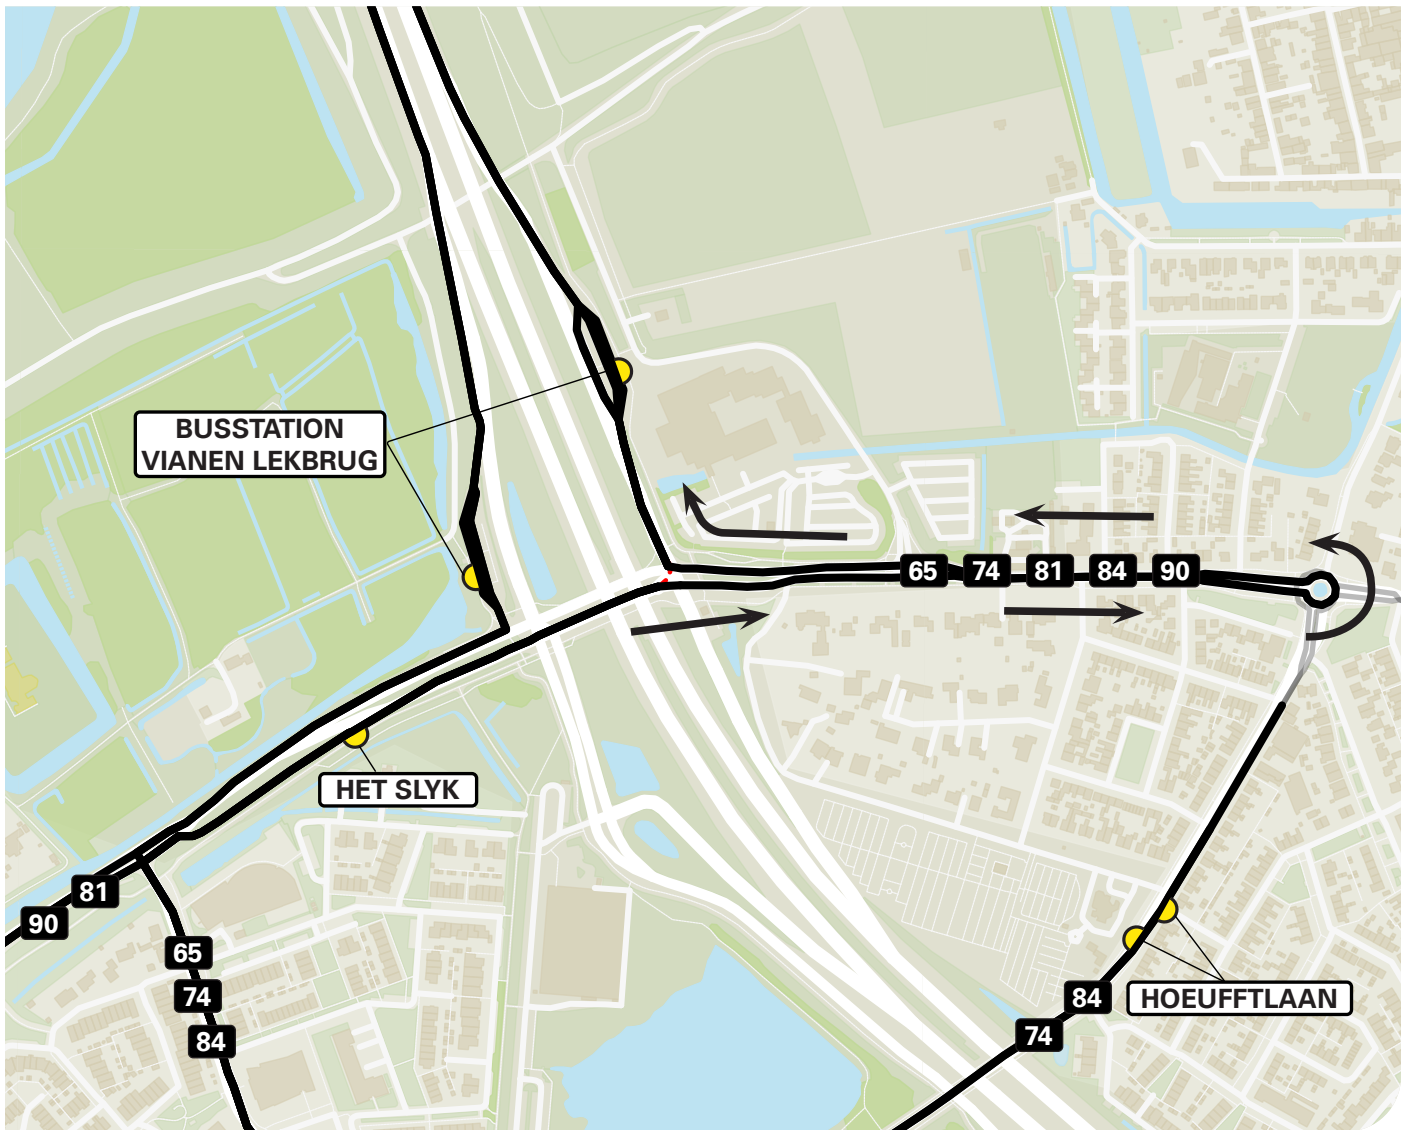

 Ga na de halte «Het Slyk» rechtdoor bij de verkeerslichten en houd rechts aan. Ga bij de daaropvolgende verkeerslichten rechtdoor. Neem op de rotonde de vierde afslag. Sla rechtsaf bij de verkeerslichten. Vanaf hier zit je weer op de normale route.

-
- » Lijn 65 Utrecht CS → Vianen
 - » Lijn 74 Driebergen-Zeist → Utrecht CS → Vianen/Hoef en Haag
 - » Lijn 81 Vianen → Meerkerk
 - » Lijn 84 Utrecht CS → Vianen
 - » Lijn 90 Vianen → Ameide

 Normale route.

 *Route as usual.*

» **Vervallen haltes · Cancelled stops**
Geen / none

» **Vervangende haltes · Replacement stops**
Niet van toepassing / not applicable

OMLEIDING

blad 2 van 2

Lijn **65** **74** **81** **84** **90**

VIANEN · Bentz-Berg

van donderdag 11 juni 2026 · 20:00 uur
tot vrijdag 12 juni 2026 · 05:00 uur

— te volgen route · route to follow
- - - vervallen route · cancelled route