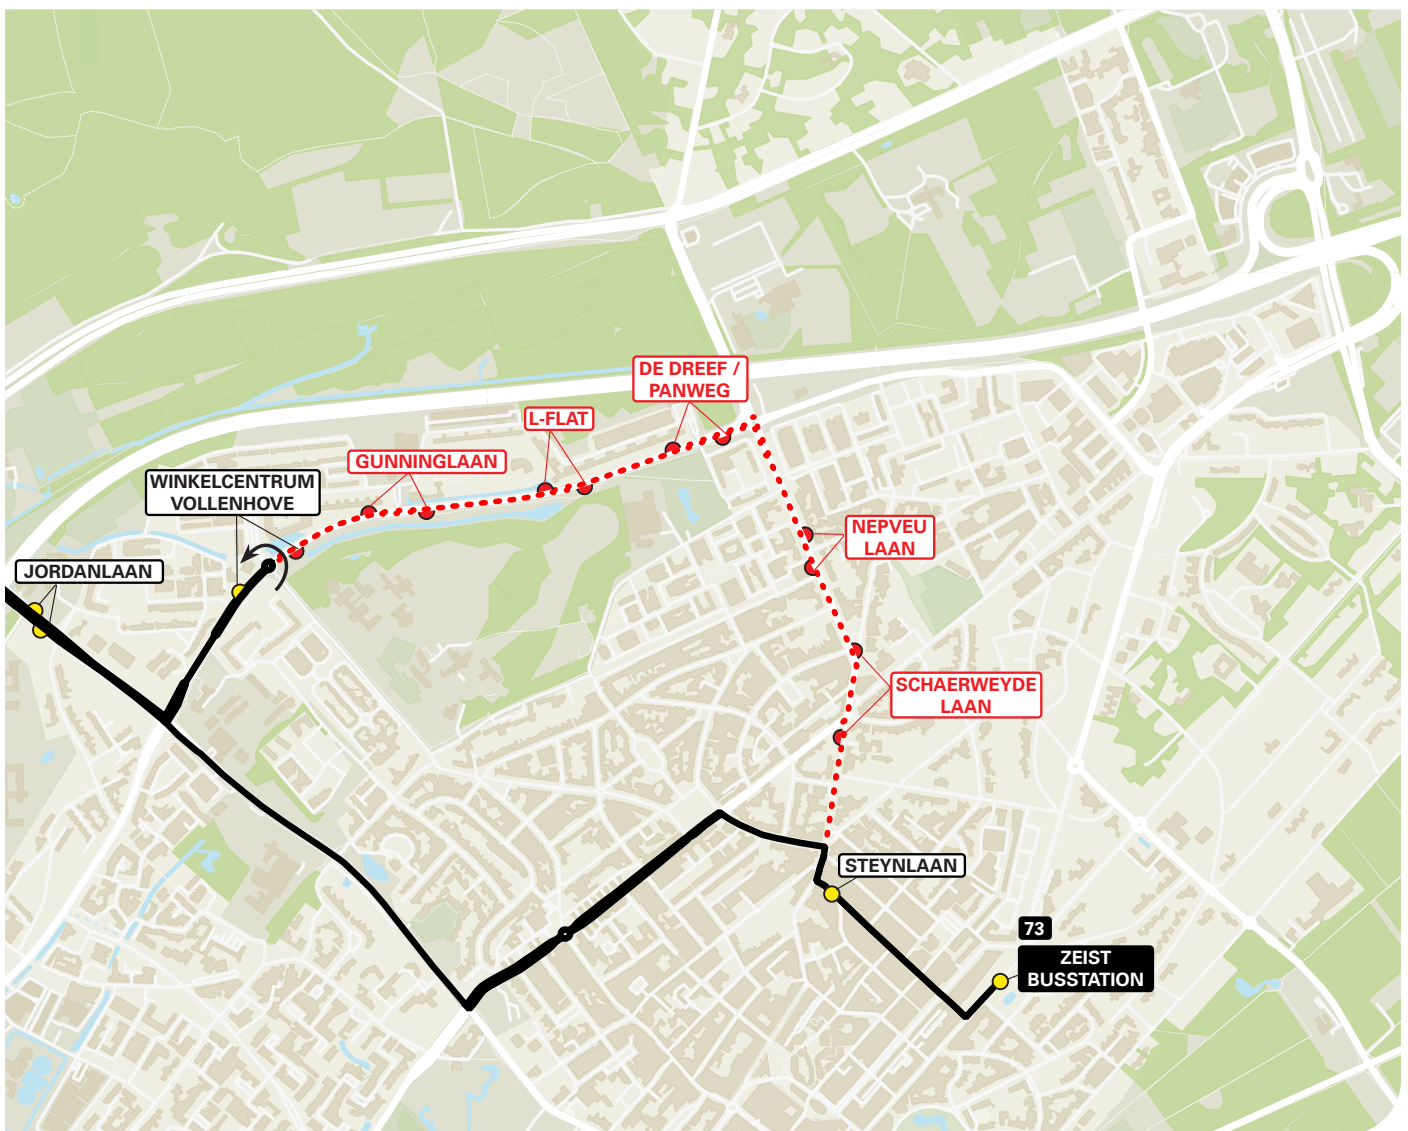

OMLEIDING

blad 1 van 2

Lijn **73**

ZEIST · De Dreef / Panweg

van **maandag 22 juni 2026 · 05:00 uur**
tot **vrijdag 17 juli 2026 · 18:00 uur**

» **Lijn 73 Maarssebroek → Utrecht CS → Zeist**

 Sla na de halte «Jordanlaan» linksaf op de kruising bij de verkeerslichten. Keer om op de rotonde om te halteren bij «Winkelcentr. Vollenhove». Sla linksaf bij de verkeerslichten op de kruising. Sla bij de tweede verkeerslichten linksaf [Schaerweijdelaan] en ga vervolgens rechtdoor. Neem op de rotonde de tweede afslag. Sla rechtsaf bij de verkeerslichten [Jacob van Lennepleaan]. Sla aan het einde van de weg rechtsaf. Vanaf hier zit je weer op de normale route.

 *Take the 3rd street on the left after bus stop «Steynlaan» towards [Jacob van Lennepleaan]. Turn left at the traffic lights [Schaerweijdelaan]. Take the 2nd exit at the roundabout. Turn right at the traffic lights and continue ahead. Turn right at the 2nd set of traffic lights and turn around at the roundabout to reach bus stop «Winkelcentr. Vollenhove» to let passengers board and alight. At this point, you're back on the normal route.*

» **Vervallen haltes · Cancelled stops**

1. Gunninglaan · **2.** L-flat · **3.** De Dreef/Panweg · **4.** Winkelcentr. Vollenhove (ri. / twds Amersfoort) · **5.** Nepveulaan · **6.** Schaerweijdelaan

» **Vervangende haltes · Replacement stops**

1,2,3,4. Winkelcentr. Vollenhove · **5,6.** Steynlaan

OMLEIDING

blad 2 van 2

Lijn **73**

ZEIST · De Dreef / Panweg

van **maandag 22 juni 2026 · 05:00 uur**
tot **vrijdag 17 juli 2026 · 18:00 uur**

———— te volgen route · *route to follow*
- - - - - vervallen route · *cancelled route*