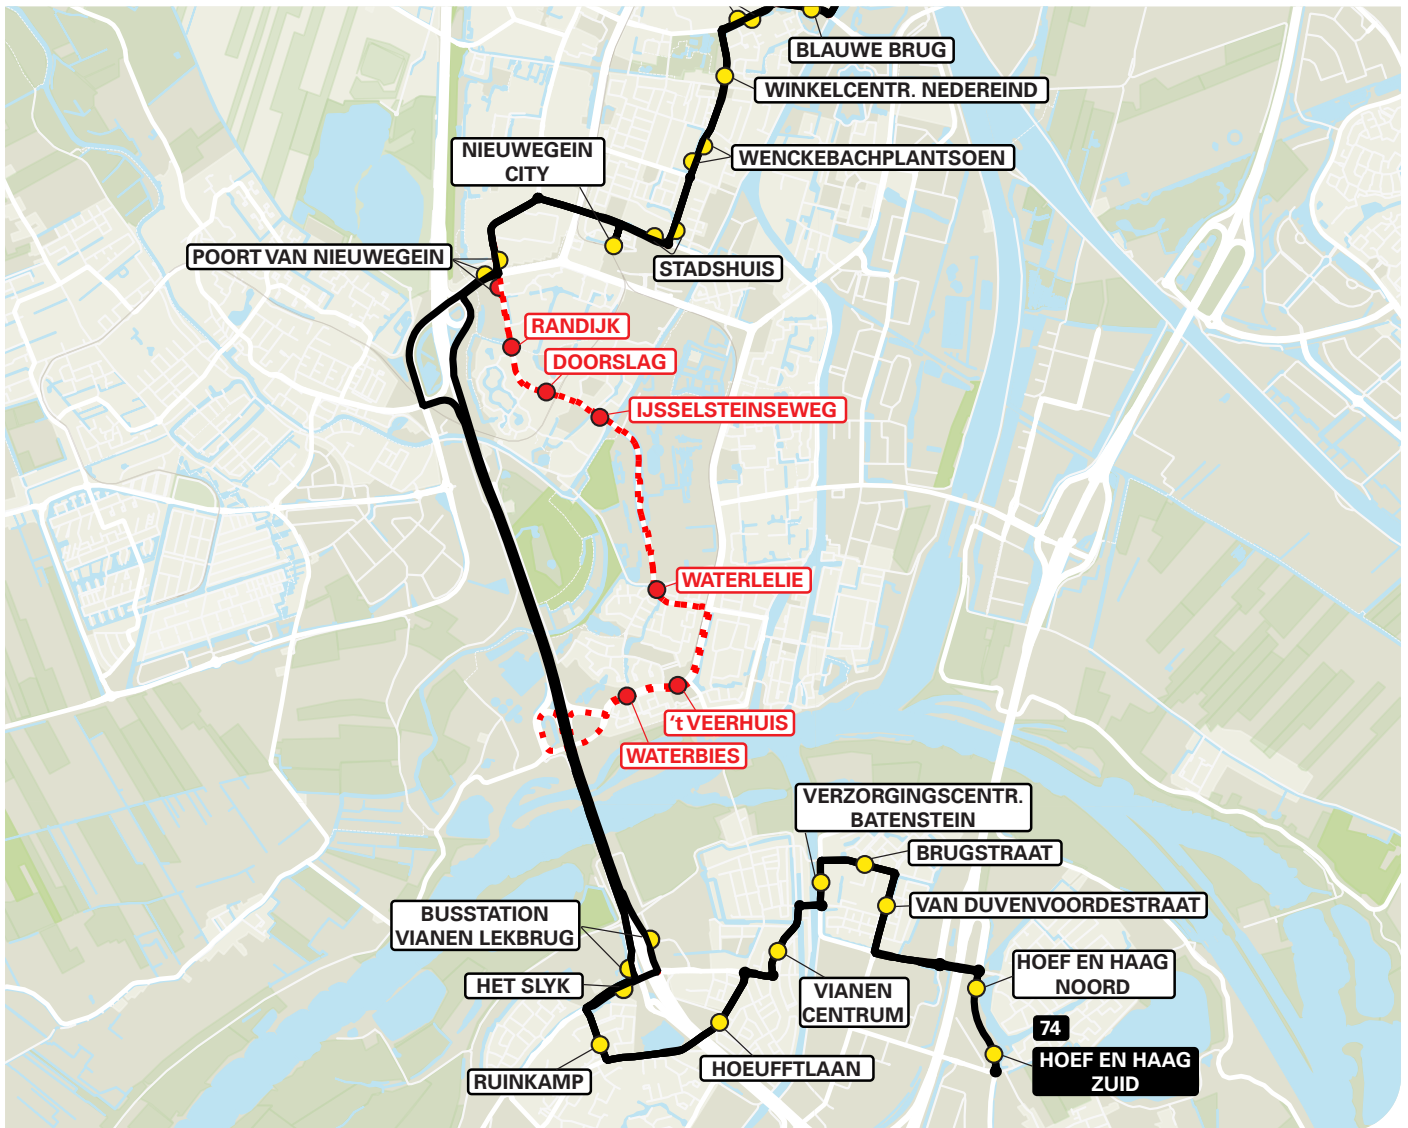

» Lijn 74 Driebergen-Zeist → Utrecht → Hoef en Haag/Vianen

 Volg vanaf de halte «Nieuwegein City» de normale route richting de halte «Poort van Nieuwegein». Sla op het kruispunt bij de verkeerslichten rechtsaf naar de halte «Poort van Nieuwegein» van lijn 31. Gebruik deze halte als vervangende halte. Ga vervolgens rechtdoor bij de verkeerslichten. Houd links aan en sla bij de daaropvolgende verkeerslichten linksaf. Voeg in op de A2. Neem afrit 11 Vianen. Vanaf hier zit je weer op de normale route.

 *Follow the usual route from bus stop «Nieuwegein City» to bus stop «Poort van Nieuwegein». Turn right at the traffic lights at the junction. Use the bus stop «Poort van Nieuwegein» that's served by route 31 to board and alight. Continue ahead at the traffic lights and keep left. Turn left at the traffic lights and merge onto the A2. Take exit 11 Vianen. From this point, you're back on the normal route.*

» Vervallen haltes · **Cancelled stops**

1. Poort van Nieuwegein (ri. Vianen/twds Vianen), Randijk ·
2. Doorslag, IJsselsteinseweg, Waterlelie, 't Veerhuis, Waterbies

» Vervangende haltes · **Replacement stops**

1. Poort van Nieuwegein (halte van lijn 31 / stop served by route 31) ·
2. geen alternatief / no alternative options

OMLEIDING

blad 2 van 2

Lijn **74**

NIEUWEGEIN, 's-Gravenhoutseweg, Zandveldseweg

van **dinsdag 16 juni · 20:00u** tot **woensdag 17 juni · 06:00u** en
van **woensdag 17 juni · 20:00u** tot **donderdag 18 juni · 06:00u**