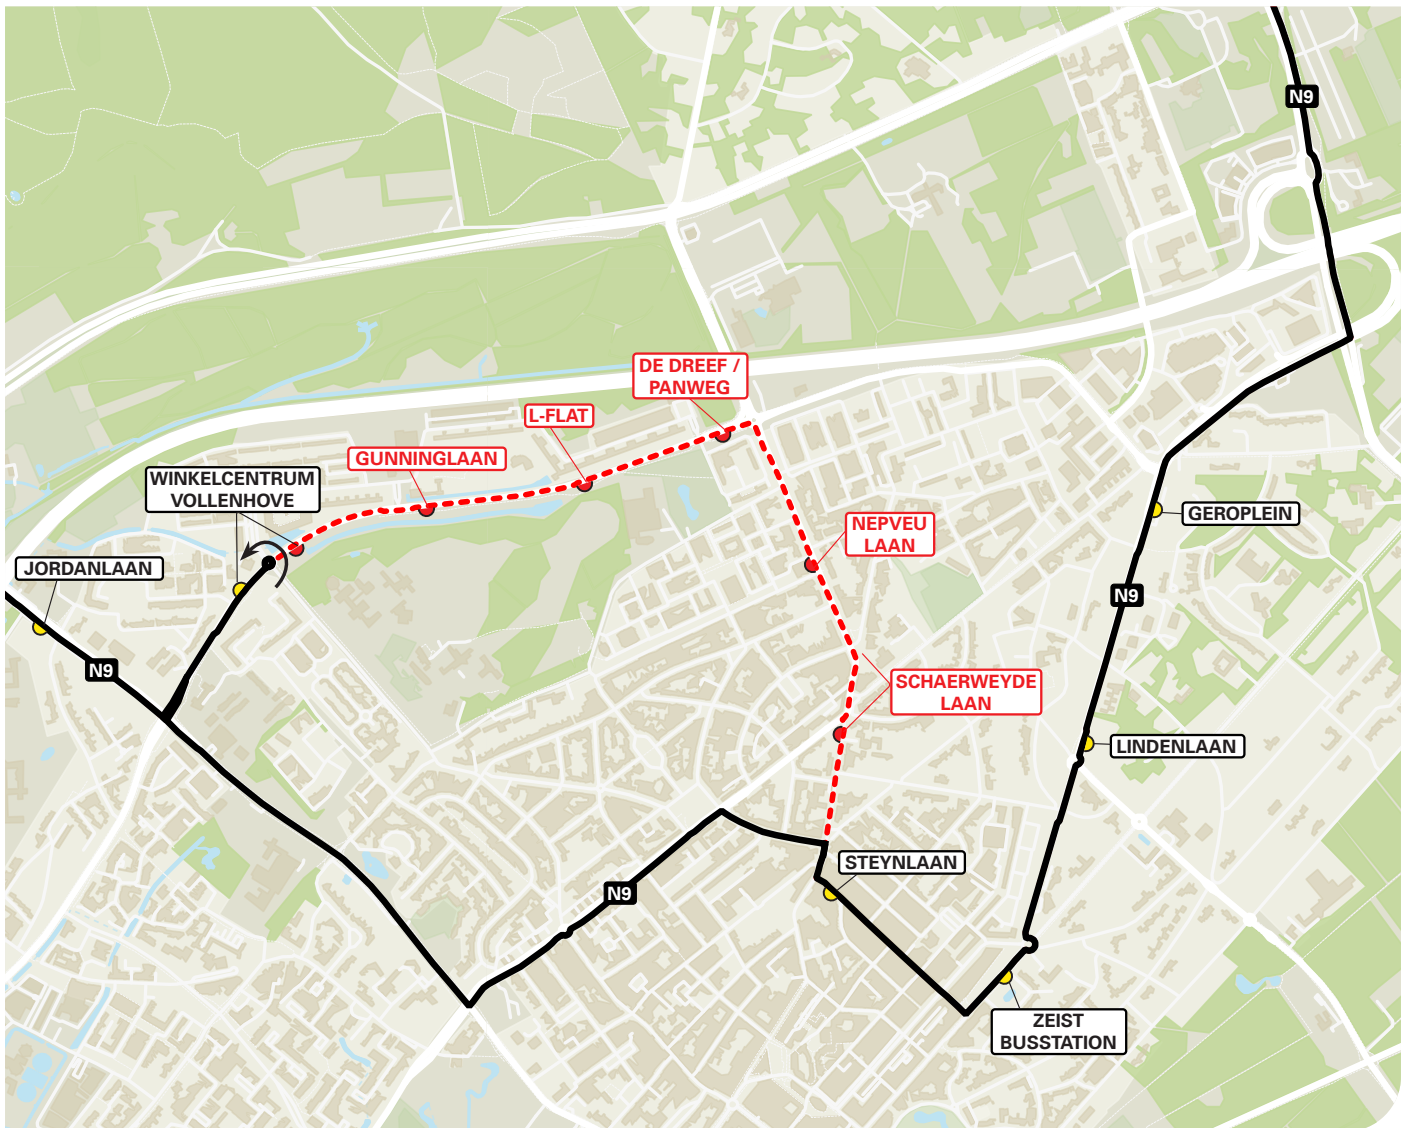

OMLEIDING

blad 1 van 2

Lijn **N9**

ZEIST · De Dreef / Panweg

van **maandag 22 juni 2026 · 05:00 uur**
tot **vrijdag 17 juli 2026 · 18:00 uur**

» Lijn N9 Utrecht CS → Zeist → Soest

 Sla na de halte «Jordanlaan» linksaf op de kruising bij de verkeerslichten. Keer om op de rotonde om te halteren bij «Winkelcentr. Vollenhove». Sla linksaf bij de verkeerslichten op de kruising. Sla bij de tweede verkeerslichten linksaf [Schaerweijdelaan] en ga vervolgens rechtdoor. Neem op de rotonde de tweede afslag. Sla rechtsaf bij de verkeerslichten [Jacob van Lenneplaan]. Sla aan het einde van de weg rechtsaf. Vanaf hier zit je weer op de normale route.

 *Turn left at the traffic lights at the junction after bus stop «Jordanlaan». Turn around at the roundabout and use bus stop «Winkelcentr. Vollenhove» to board and alight. Turn left at the traffic lights at the junction. Turn left at the 2nd set of traffic lights [Schaerweijdelaan] and continue ahead. Take the 2nd exit at the roundabout. Turn right at the traffic lights [Jacob van Lenneplaan]. Turn right at the end of the road. At this point, you're back on the normal route.*

» **Vervallen haltes · Cancelled stops**

1. Gunninglaan · **2.** L-flat · **3.** De Dreef/Panweg · **4.** Winkelcentr. Vollenhove (ri. / twds Amersfoort) · **5.** Nepveulaan · **6.** Schaerweijdelaan

» **Vervangende haltes · Replacement stops**

1,2,3,4. Winkelcentr. Vollenhove · **5,6.** Steynlaan

OMLEIDING

blad 2 van 2

Lijn **N9**

ZEIST · De Dreef / Panweg

van maandag 22 juni 2026 · 05:00 uur
tot vrijdag 17 juli 2026 · 18:00 uur

———— te volgen route · route to follow
- - - - - vervallen route · cancelled route