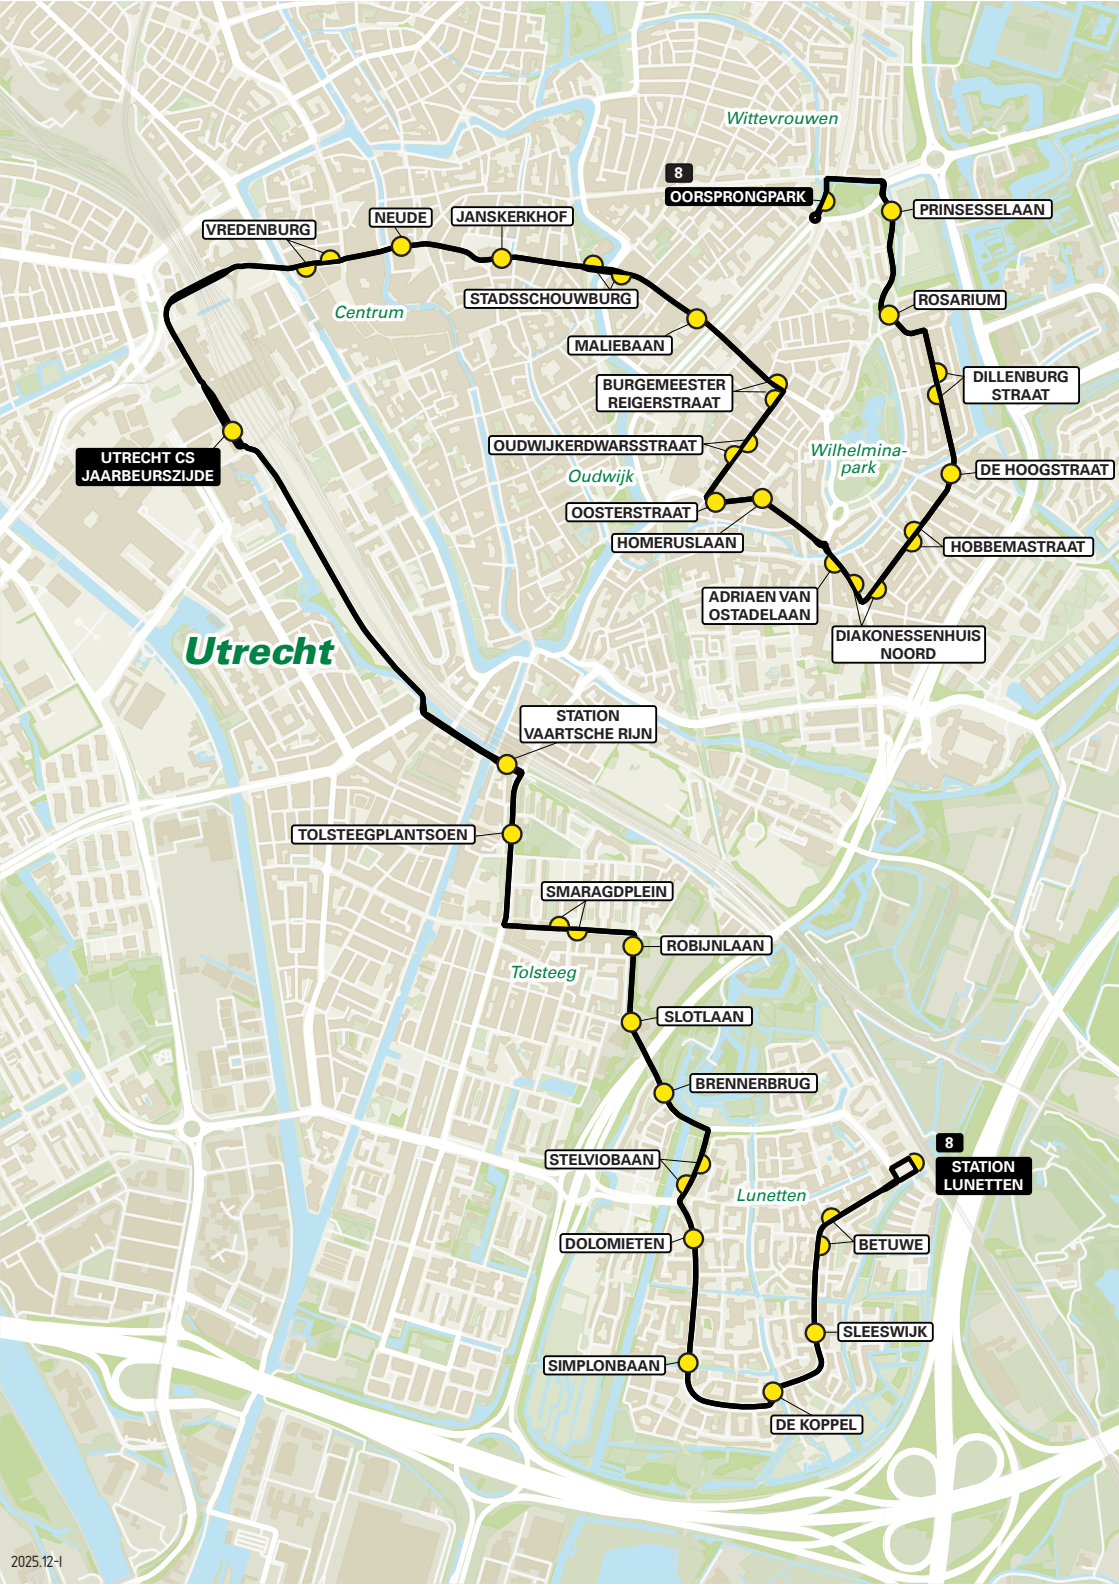

Route 8

**Lunetten - Tolsteeg - Utrecht CS -
Oudwijk - Wilhelminapark**

Utrecht

UTRECHT CS
JAARBEURSZIJD

VREDENBURG

NEUDE

JANSKERKHOF

STADSSCHOUWBURG

MALIEBAAN

BURGEMEESTER
REIGERSTRAAT

OUDWIJKERDWARSTRAAT

OOSTERSTRAAT

HOMERUSLAAN

ADRIAEN VAN
OSTADELAAN

Wilhelmina-
park

8 OORSPRONGPARK

PRINSESSELAAN

ROSARIUM

DILLENBURG
STRAAT

DE HOOGSTRAAT

HOBBEMAstraat

DIAKONESSENHUIS
NOORD

STATION
VAARTSCHE RIJN

TOLSTEEGPLANTSOEN

SMARAGDPLEIN

ROBIJNLAAN

Tolsteeg

SLOTLAAN

BRENNERBRUG

STELVIobaan

Lunetten

DOLOMIETEN