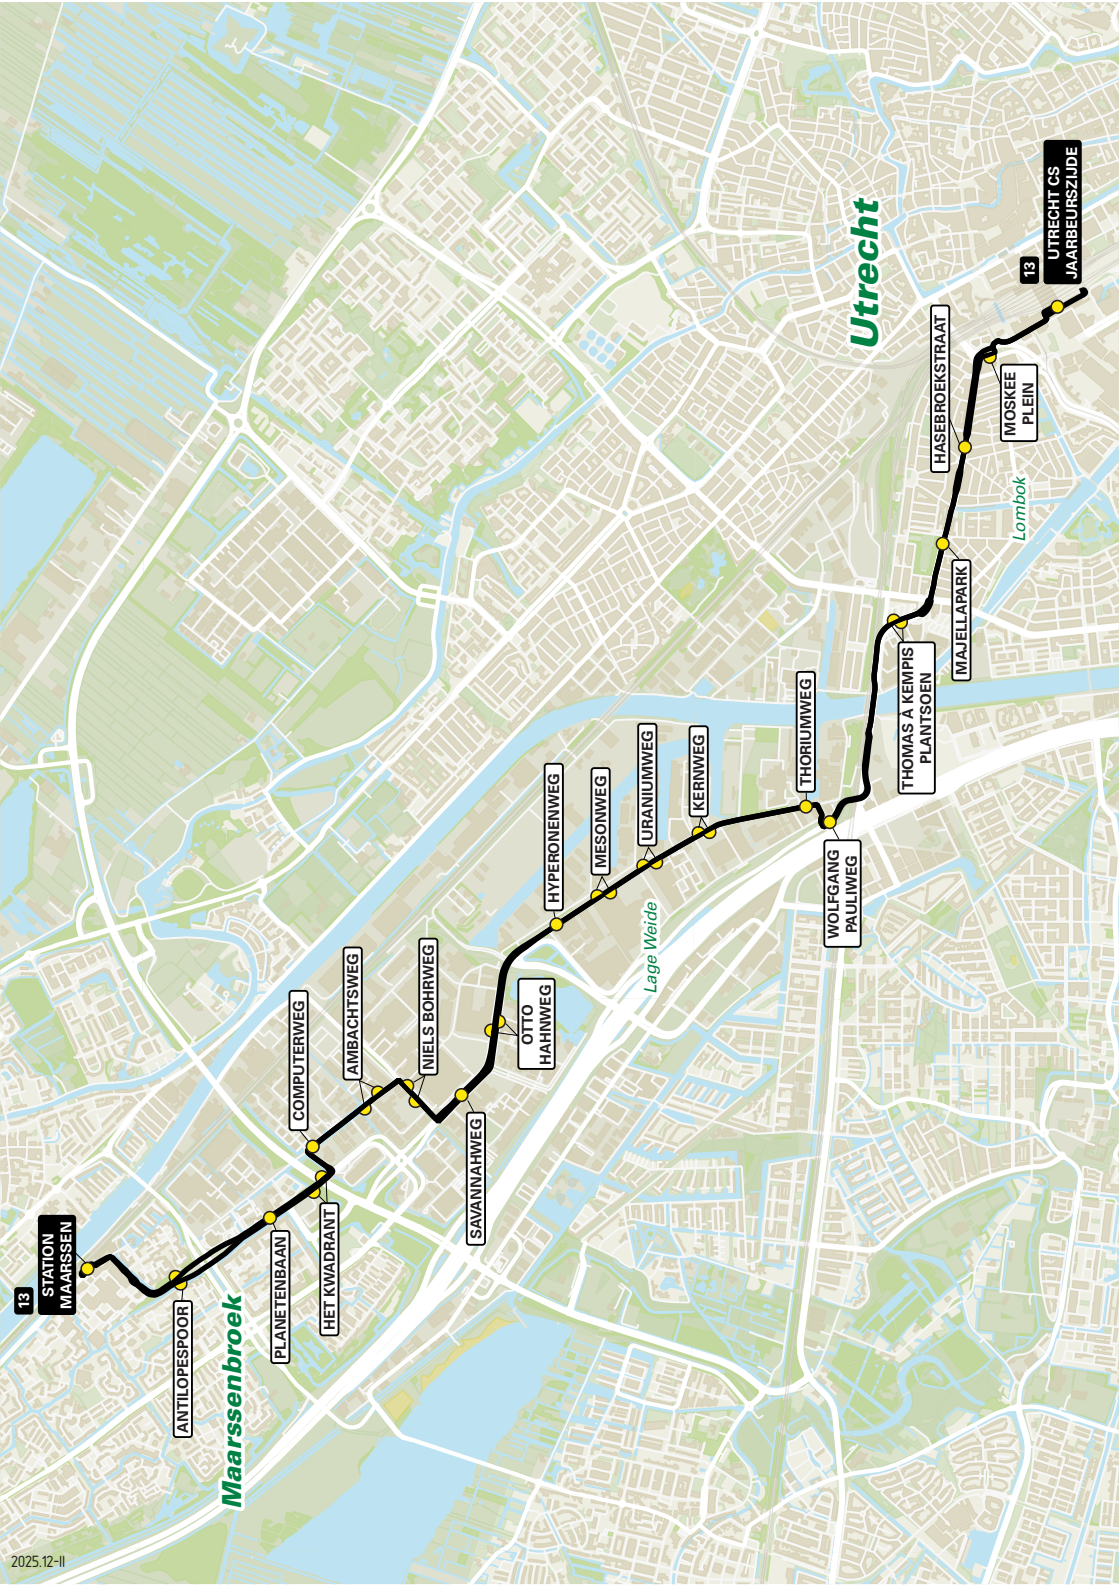

# Route 13

**Utrecht CS - Lage Weide - Maarsse** NS

# 13

13

STATION  
MAARSSEN

ANTILOPESPOOR

Maarssebroek

PLANETENBAAN

HET KWADRANT

COMPUTERWEG

AMBACHTSWEG

NIELS BOHRWEG

SAVANNAHWEG

OTTO  
HAHNWEG

HYPERONENWEG

MESONWEG

URANIUMWEG

KERNWEG