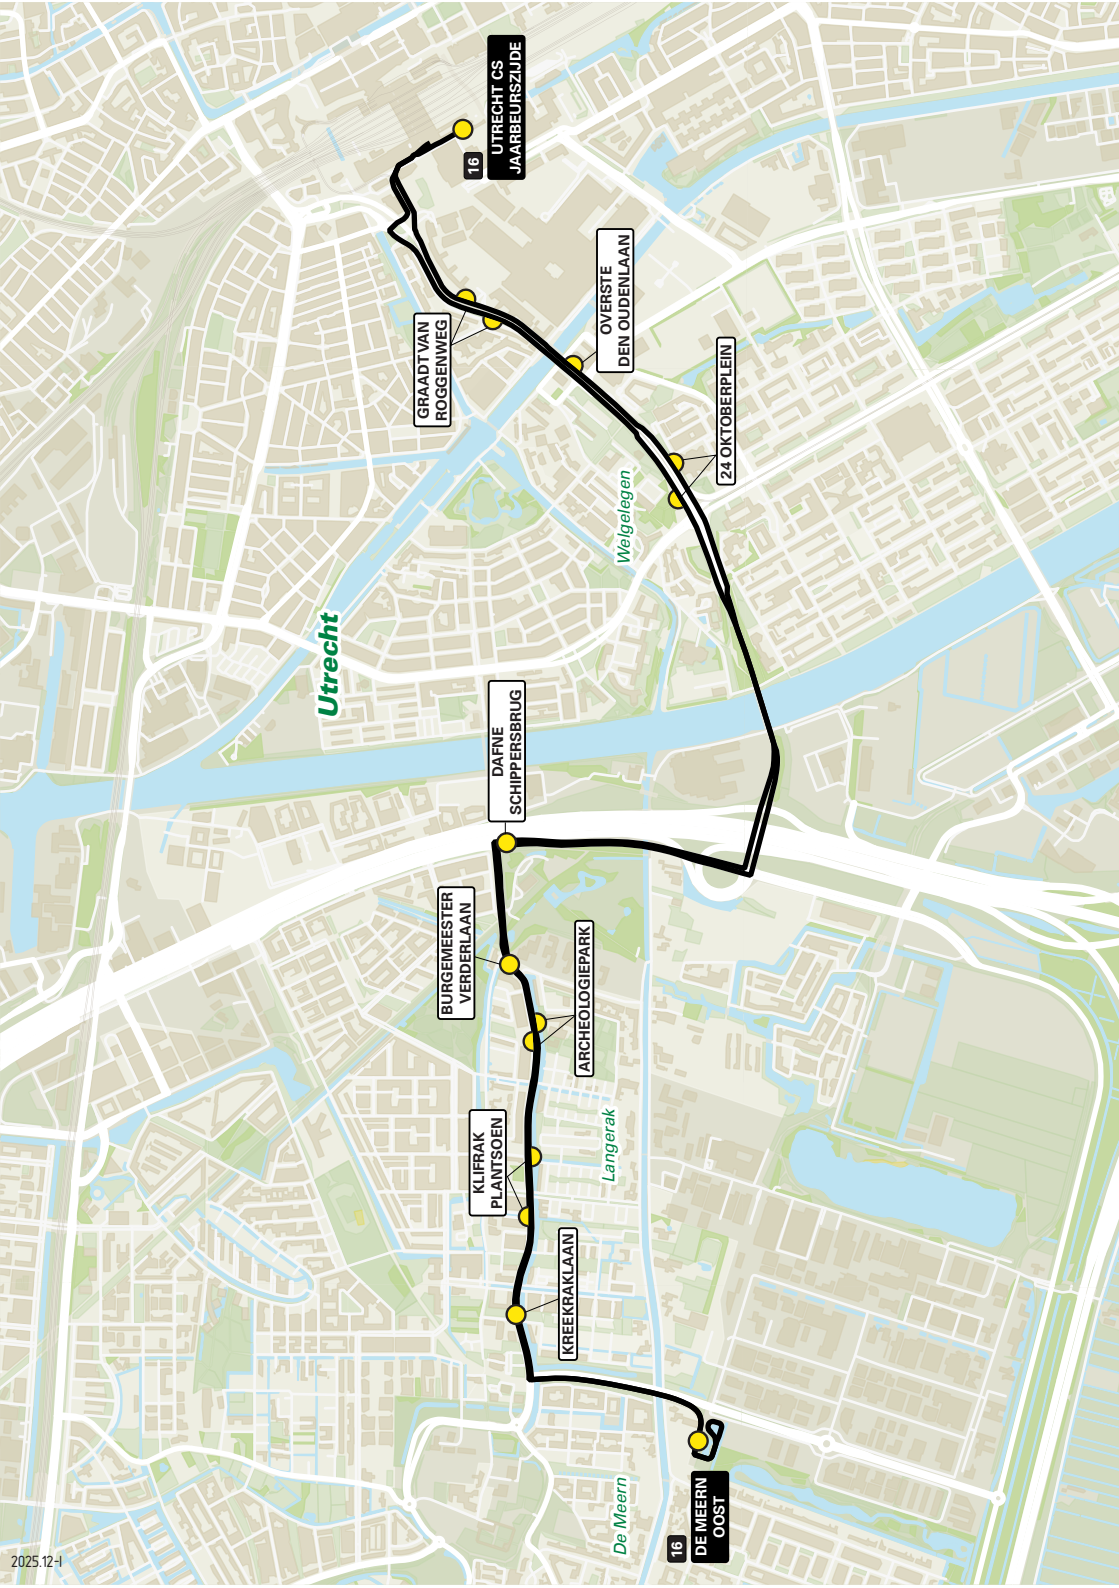

Route 16

Utrecht CS - Langerak - De Meern-Oost

16

16
UTRECHT CS
JAARBEURSZUDE

GRAADT VAN
ROGGENWEG

OVERSTE
DEN OUDENLAAN

24 OKTOBERPLEIN

Utrecht

De Meern

stop	5111	De Meern Oost Follow the bus lane where it bends to the left [Busbaan De Woerd] Turn right at the traffic lights [Langerakbaan]
stop	5111	Kreeraklaan Continue ahead [Langerakbaan]
stop	5111	Klifrakplantsoen Continue ahead [Langerakbaan]
stop	5111	Archeologiepark Continue ahead [Langerakbaan]
stop	5111	Burgemeester Verderlaan Continue ahead at the traffic lights [Hogeweidebaan] Turn right at the junction[Stadsbaan]
stop	5111	Dafne Schippersbrug Turn left at the traffic lights [Ds. Martin Luther Kinglaan] Continue ahead at the next traffic lights [Ds. Martin Luther Kinglaan] Keep right, and continue ahead at the traffic lights [24 Oktoberplein]
[FARE ZONE BOUNDARY 5111-5000]		

16

to

Utrecht CS via Langerak

stop	5000	24 Oktoberplein Continue ahead [Weg der Verenigde Naties]
stop	5000	Overste den Oudenlaan Continue ahead [Weg der Verenigde Naties] / [Graadt van Roggenweg]
stop	5000	Graadt van Roggenweg Continue ahead [Graadt van Roggenweg] Keep right and continue ahead to the bus station [Jaarbeursplein] Turn right after the tram stop [Mineurslaan]
terminus	5000	Utrecht CS Jaarbeurszijde

stop

5000**Graadt van Roggenweg**

Continue ahead [Graadt van Roggenweg] / [Weg der Verenigde Naties]
Merge into the bus lane [Weg der Verenigde Naties]

stop

5000**24 Oktoberplein**

Continue ahead at the first 3 traffic lights
[Ds. Martin Luther Kinglaan]
Turn right at the next traffic lights [Stadsbaan]
Merge into the bus lane [Stadsbaan]