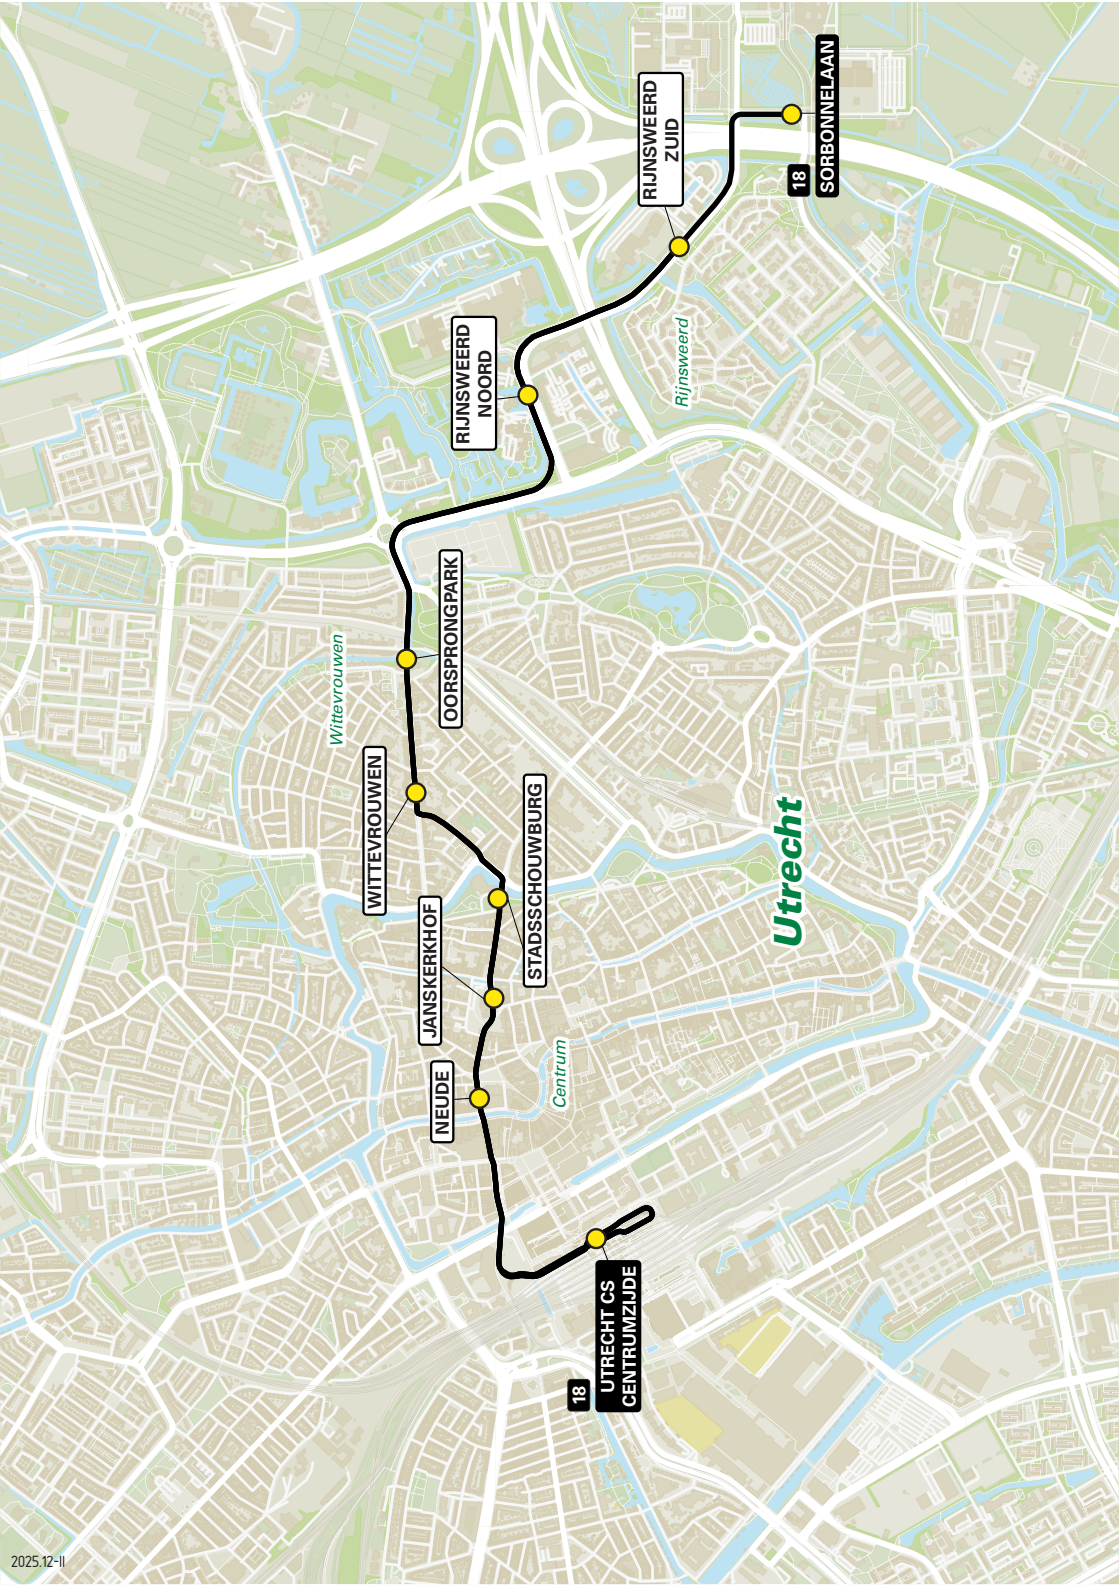

Route 18

Utrecht CS - Centrum - Rijnsweerd

18

RIJNSWEERD
ZUID

18
SORBONNELAAN

RIJNSWEERD
NOORD

OORSPRONGPARK

WITTEVROUWEN

JANSKERKHOF

STADSSCHOUWBURG

NEUDE

18
UTRECHT CS
CENTRUMZIJDE

Utrecht

Centrum

Witte vrouwen

Rijnsweerd

18

to

Rijnsweerd via Centrum

stop	5000	Utrecht CS Centrumzijde - stand A4 Turn right at the traffic lights [Smakkelaarsveld] Continue ahead at both traffic lights [Vredenburg]
stop	5000	Neude Continue ahead [Potterstraat]/[Lange Jansstraat]
stop	5000	Janskerkhof Continue ahead, merge into the bus lane [Nobelstraat]
stop	5000	Stadsschouwburg Turn left at the traffic lights [Wittevrouwensingel] Continue ahead at the next traffic lights [Kruisstraat] Continue ahead, follow the bus lane [Biltstraat]
stop	5000	Wittevrouwen Continue ahead [Biltstraat]
stop	5000	Oorsprongpark - stand B Continue ahead at the traffic lights [Biltstraat] Continue ahead at all following traffic lights [Busbaan Berekuil] / [Pythagoraslaan]
[FARE ZONE BOUNDARY 5000-5010]		
stop	5010	Rijnsweerd-Noord Continue ahead [Pythagoraslaan] / [Archimedeslaan]
stop	5010	Rijnsweerd-Zuid Continue ahead at the first 2 traffic lights [Archimedeslaan] After the viaduct, turn right at the traffic lights [Sorbonnelaan]
terminus	5010	Sorbonnelaan