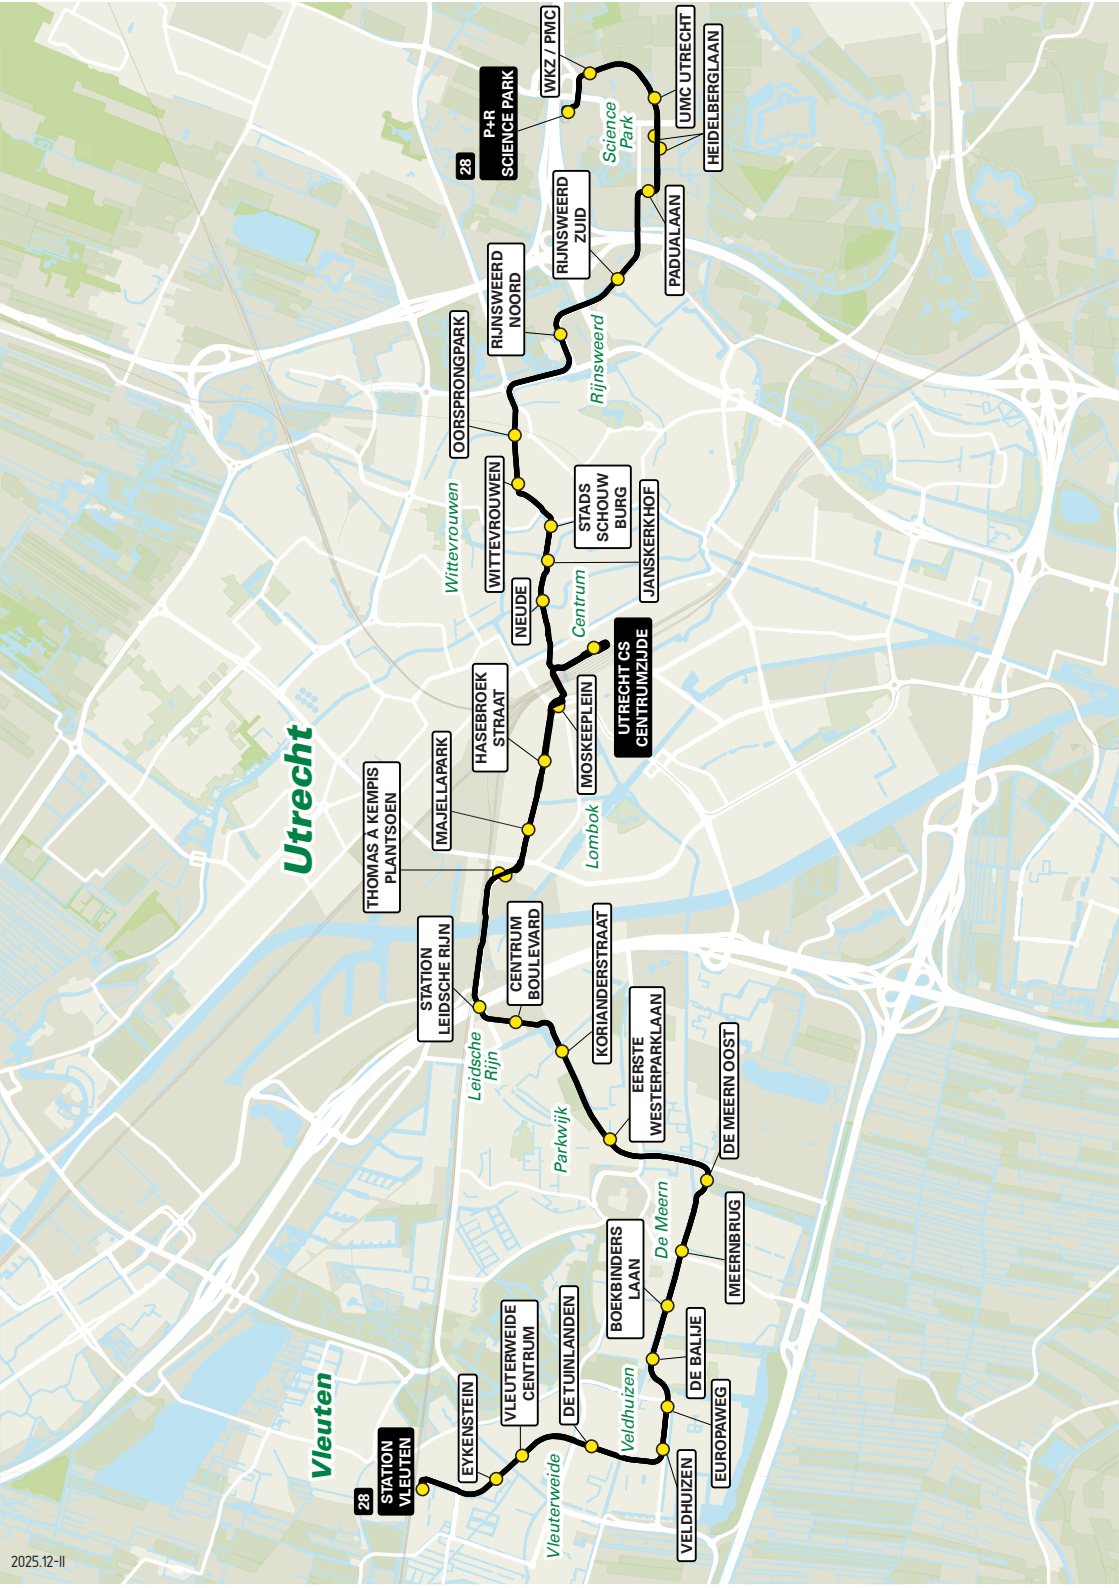

Route 28

**Vleuten - Veldhuizen - De Meern -
Leidsche Rijn - Utrecht CS -
Rijnsweerd - P+R Science Park**

28

Utrecht

Vleuten

28

STATION VLEUTEN

EYKENSTEIN

EERSTE WESTERPARCKLAAN

KORIANDERSTRAAT

CENTRUM BOULEVARD

STATION LEIDSCHER RIJN

THOMAS A KEMPIS PLANTSOEN

MAJELLAPARK

HASEBROEK STRAAT

NEUDE

P+R SCIENCE PARK

UTRECHT CS CENTRUMZIJDE

JANSKERKHOF

STADS SCHOONBURG

MOSKEEPLEIN

Lombok

Leidsche Rijn

Parkwijk