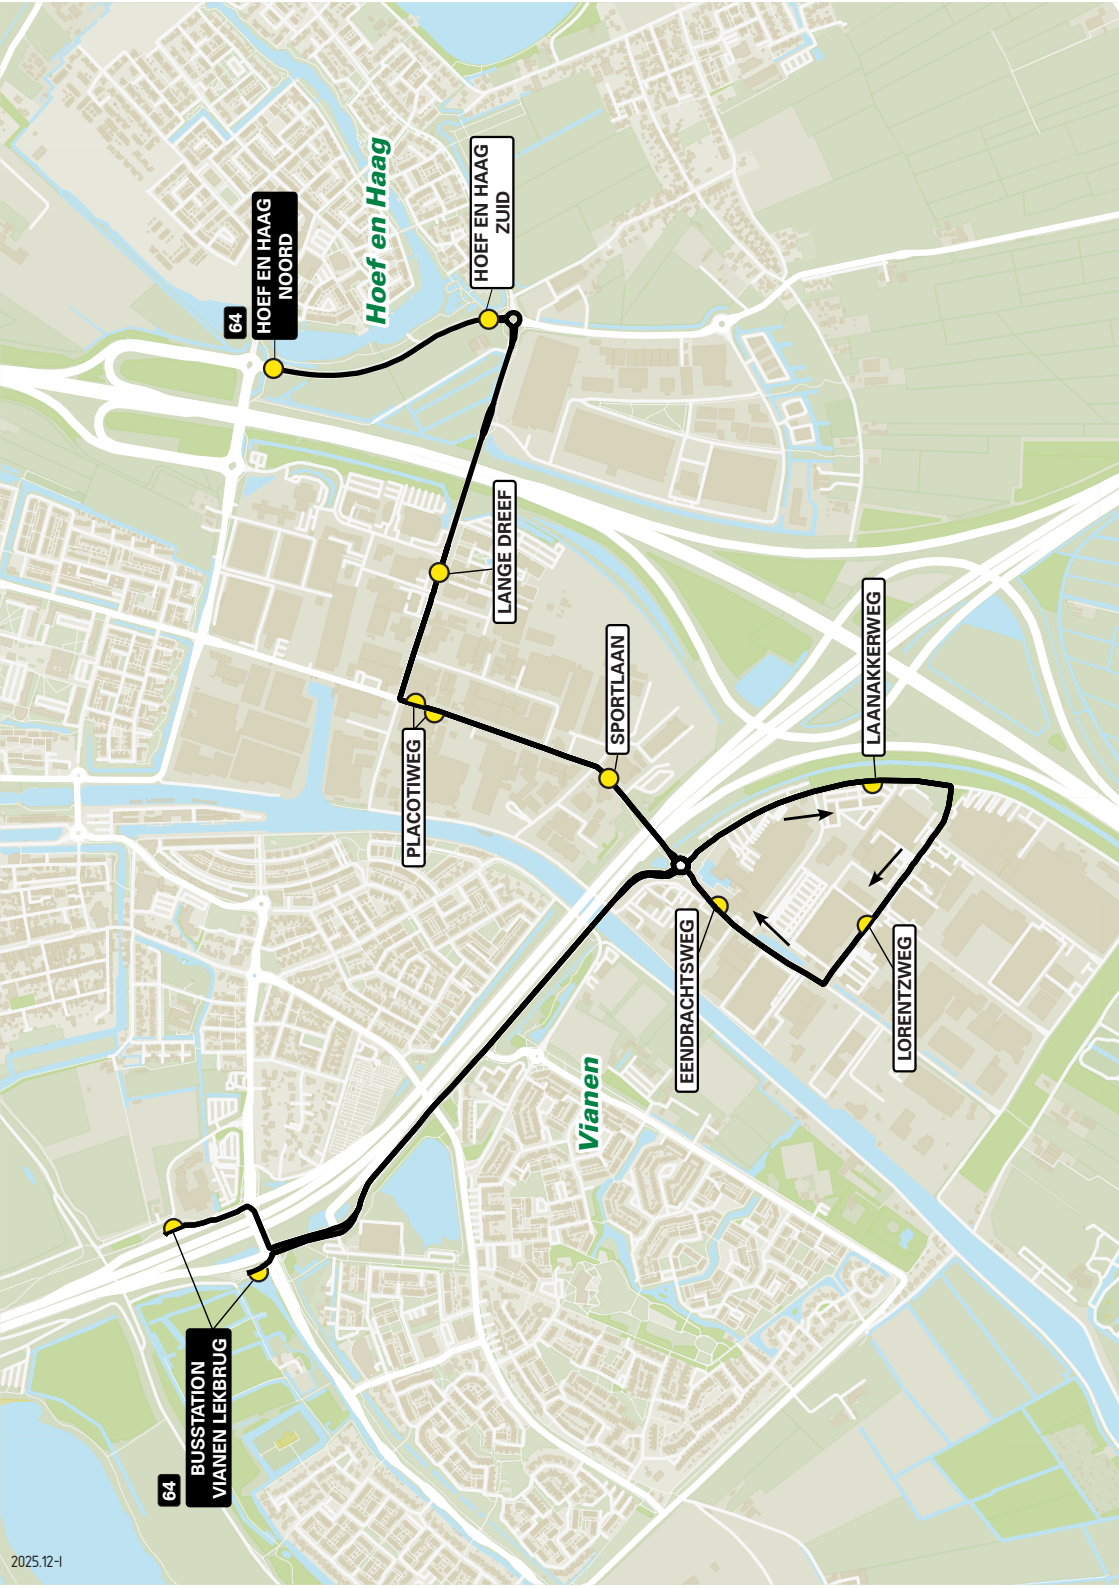

# Route 64

Vianen Lekbrug - De Biezen - Hoef en Haag

# 64

64

**BUSSTATION  
VIANEN LEKBRUG**

64

**HOEF EN HAAG  
NOORD**

*Hoef en Haag*

**HOEF EN HAAG  
ZUID**

**LANGE DREEF**

**PLACOTI WEG**

**SPORTLAAN**

**LAANAKKER WEG**

**LORENTZ WEG**

**EENDRACHTSWEG**

*Vianen*

|          |             |   |
|----------|-------------|---|
| stop     | <b>5134</b> | <b>Hoef en Haag Noord</b><br>Continue ahead [Berchmansweg]  |
| stop     | <b>5134</b> | <b>Hoef en Haag Zuid</b><br>Take the 1st exit at the roundabout and continue ahead [Lange Dreef]  |
| stop     | <b>5134</b> | <b>Lange Dreef</b><br>Turn left at the end of the road [Stuurtweg]  |
| stop     | <b>5134</b> | <b>Placotiweg</b><br>Continue ahead [Stuurtweg] / [De Limiet]   |
| stop     | <b>5134</b> | <b>Sportlaan</b><br>Take the 3rd exit at the roundabout [Laanakkerweg]  |
| stop     | <b>5134</b> | <b>Laanakkerweg</b><br>Take the 1st right [Marconiweg]  |
| stop     | <b>5134</b> | <b>Lorentzweg</b><br>Turn right at the end of the road [De Limiet]  |
| stop     | <b>5134</b> | <b>Eendrachtsweg</b><br>Take the 3rd exit at the roundabout [Westelijke Parallelweg]<br>Turn right at the traffic lights and keep left [Bentz-Berg]<br>Turn left at the traffic lights and merge onto the bus lane to drive towards the bus station |
| terminus | <b>5134</b> | <b>Busstation Lekbrug</b>   |