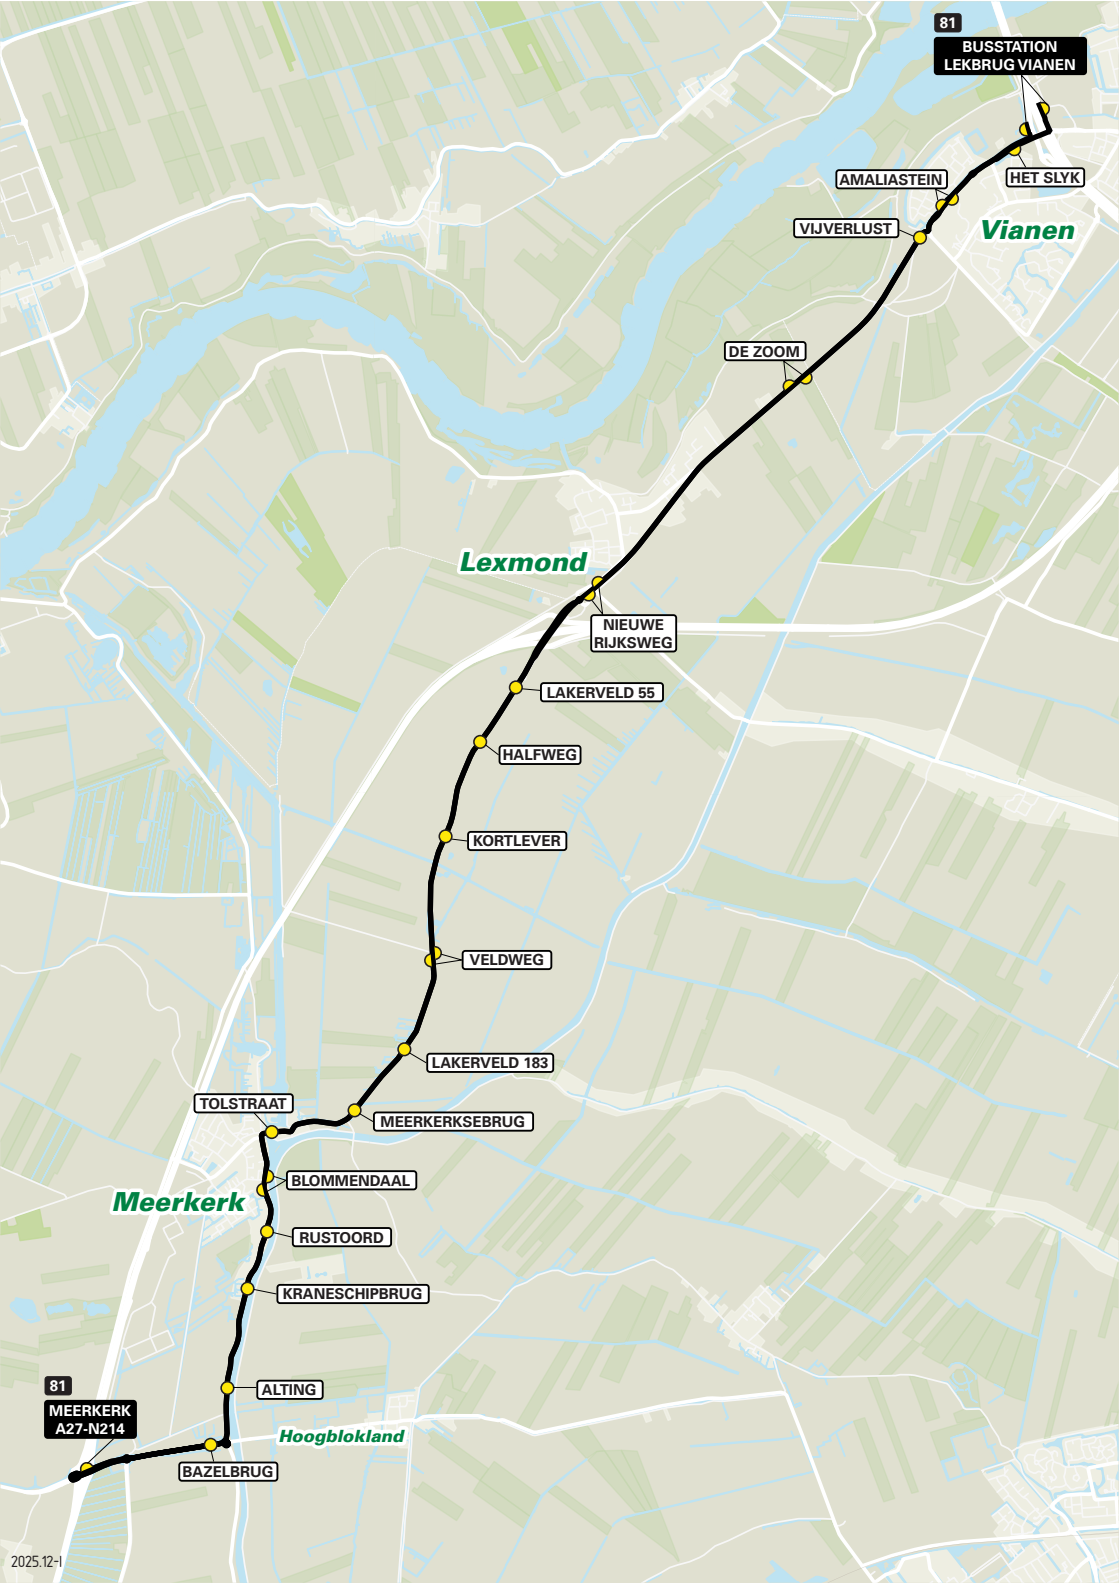

Route 81

Vianen - Lexmond - Meerkerk

81

81

BUSSTATION
LEKBRUG VIANEN

HET SLYK

AMALIASTEIN

Vianen

VIJVERLUST

DE ZOOM

Lexmond

NIEUWE
RIJKSWEG

LAKERVELD 55

HALFWEG

KORTLEVER

VELDWEG

LAKERVELD 183

TOLSTRAAT

MEERKERKSEBRUG

Meerkerk

BLOMMENDAAL

RUSTOORD

KRANESCHIPBRUG

ALTING

Hoogblokland

BAZELBRUG

81

MEERKERK
A27-N214

halte	5155	Meerkerk A27-N214 - stand C Turn around at the roundabout and continue head [N214 / Zijlweg] Take the 2nd exit at the roundabout [Zijkade]
halte	5155	Bazelbrug Take the 3rd exit at the roundabout [Bazeldijk]
halte	5155	Alting Continue ahead [Bazeldijk]
halte	5155	Kraneschipbrug Continue ahead [Bazeldijk]
halte	5155	Rustoord Continue ahead [Bazeldijk]
halte	5155	Blommendaal Continue ahead [Gorinchemsestraat] Turn right at the junction near the bridge [Tolstraat]
halte	5155	Tolstraat Links aanhouden richting Lexmond [Lakerveld]
halte	5155	Meerkerksebrug Continue ahead [Lakerveld]
halte	5155	Lakerveld 183 Continue ahead [Lakerveld]
[ZONEGRENS 5155-5144]		
halte	5144	Veldweg Continue ahead [Lakerveld]
halte	5144	Kortlever Continue ahead [Lakerveld]
halte	5144	Halfweg Continue ahead [Lakerveld]