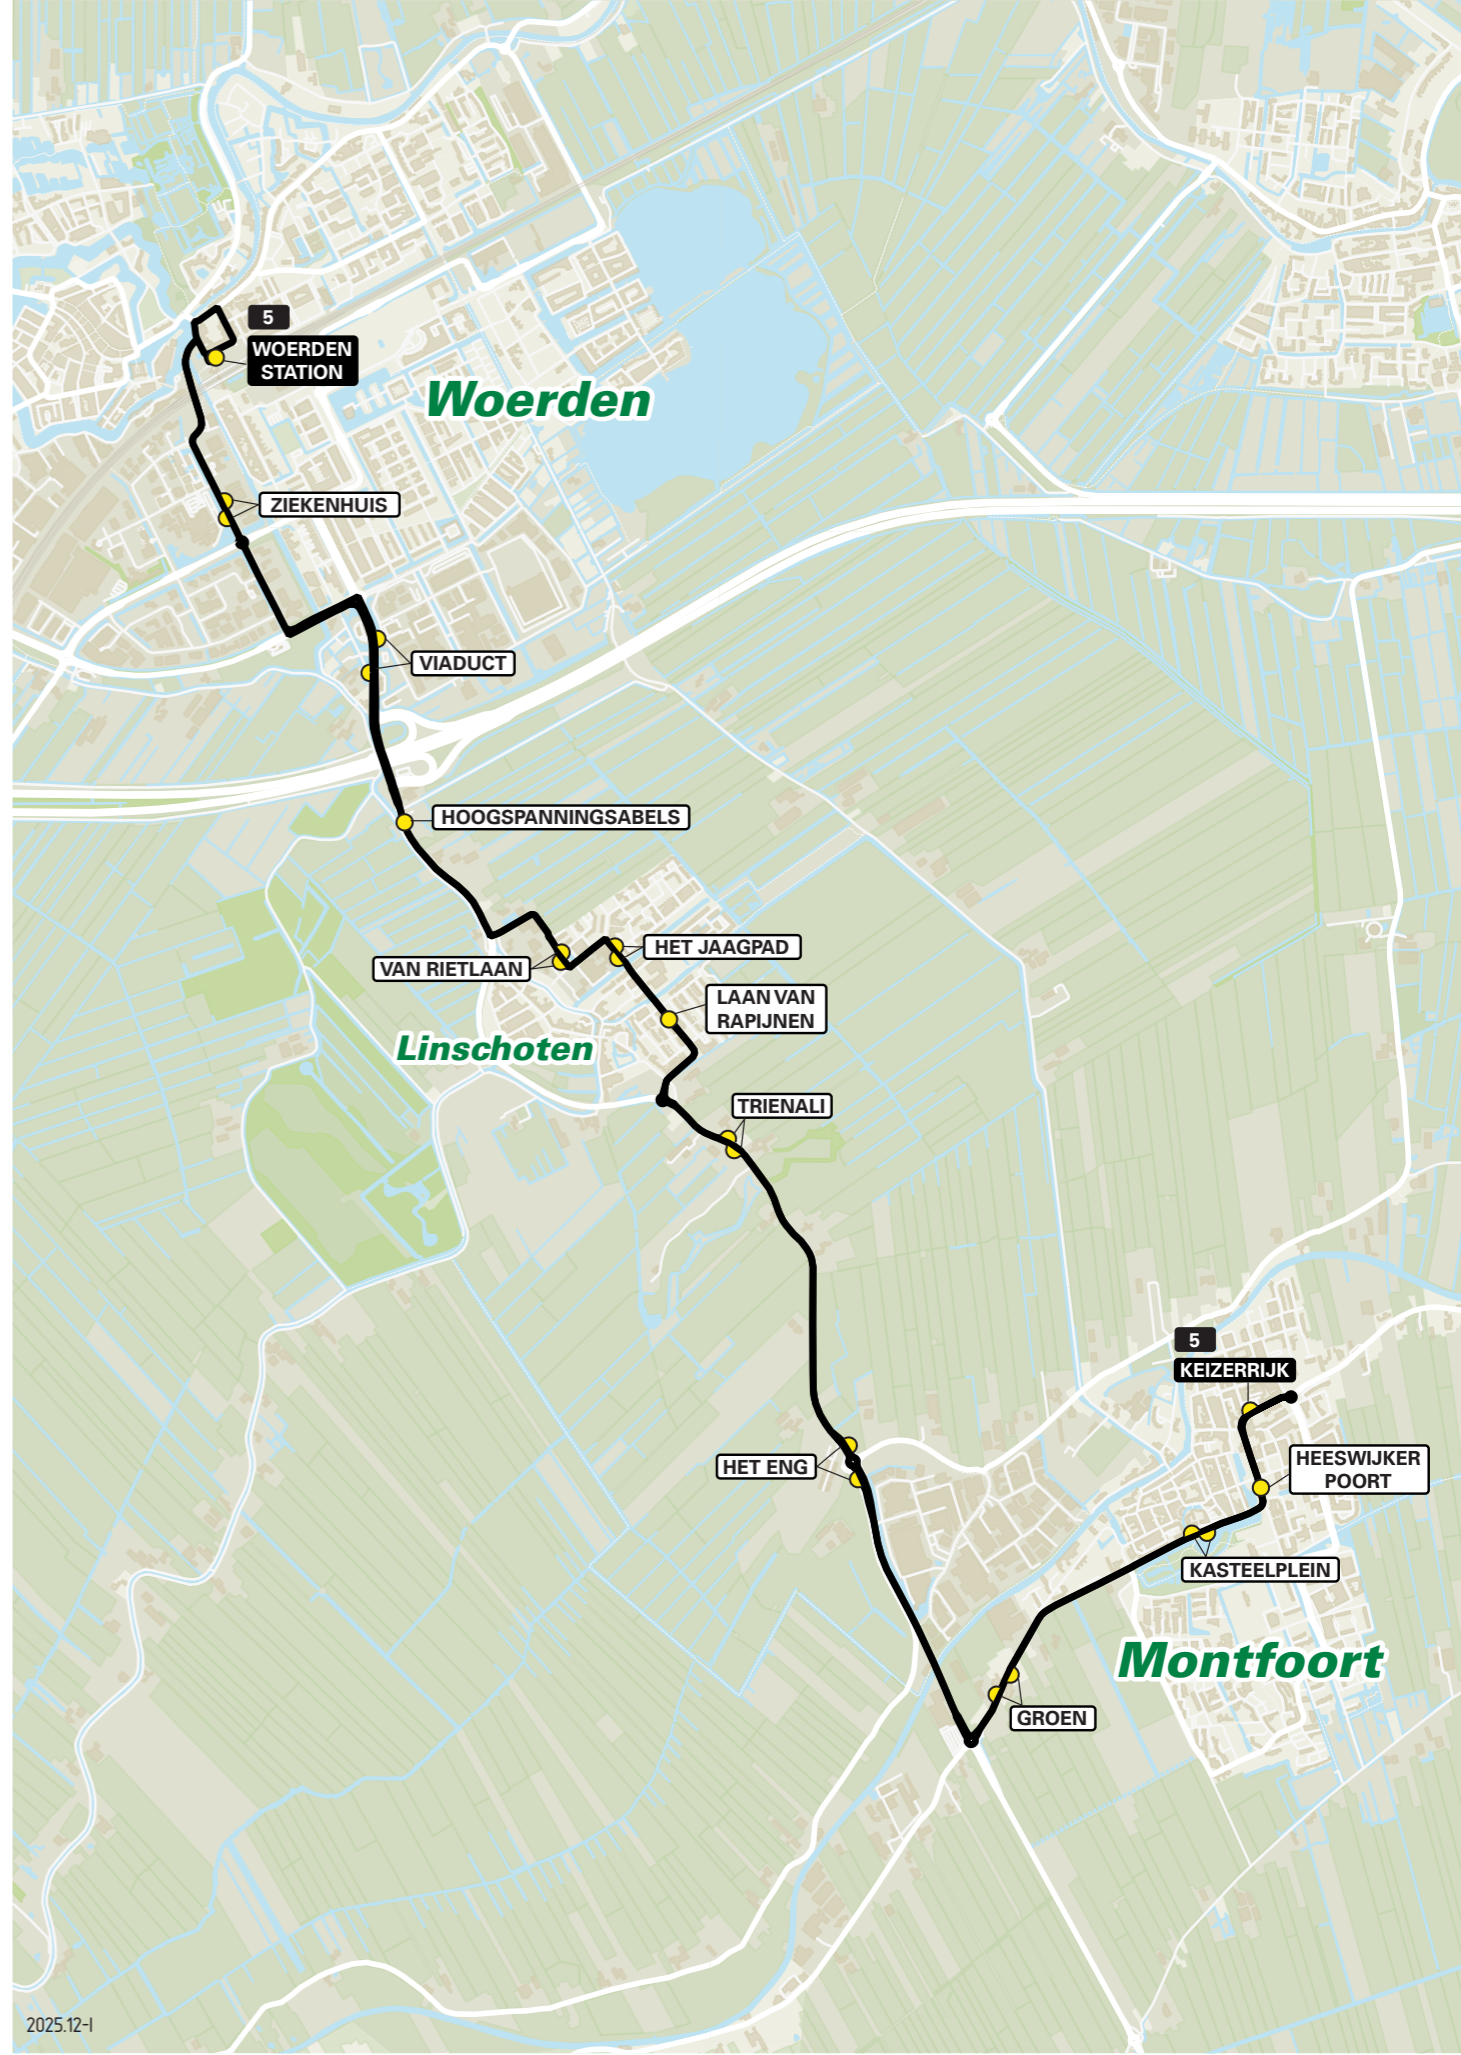

**Lijn 5** van Woerden naar Montfoort via Linschoten

zone	halte	route
5140	Woerden Station	Stationsplein-Noord
-	-	Spoorlaan
-	-	Johan van Oldenbarneveltlaan
-	-	Utrechtsestraatweg
-	-	Stationsweg
-	-	Polanerbaan
-	-	Polanertunnel
-	Ziekenhuis	Polanerbaan
-	-	Korenmolenlaan
-	-	Wulverhorstbaan
-	Viaduct	N204 / Europabaan
5191	-	N204 / M.A.Reinaldaweg
-	Hoogspanningskabels	N204 / M.A.Reinaldaweg
-	Van Rietlaan	N204 / M.A.Reinaldaweg
-	Het Jaagpad	Laan van Overvliet
-	Laan van Rapijnen	Laan van Rapijnen
-	-	Nieuwe Zandweg
5141	-	N204 / M.A.Reinaldaweg
-	Trienali	N204 / M.A.Reinaldaweg
-	Het Eng	N204 / M.A.Reinaldaweg
-	-	N204 / M.A.Reinaldaweg
-	Groen	N228 / Willeskop
-	Kasteelplein	N228 / Provincialeweg
-	Heeswijkerpoort	N228 / Provincialeweg
-	Keizerrijk	N228 / Provincialeweg

**Lijn 5** van Montfoort naar Woerden via Linschoten

zone	halte	route
5141	Keizerrijk	N228 / Provincialeweg
-	Heeswijkerpoort	N228 / Provincialeweg
-	Kasteelplein	N228 / Provincialeweg
5191	Groen	N228 / Willeskop
-	Het Eng	N204 / M.A.Reinaldaweg
-	Trienali	N204 / M.A.Reinaldaweg
-	-	Nieuwe Zandweg
-	Laan van Rapijnen	Laan van Rapijnen
-	Het Jaagpad	Laan van Overvliet
-	Van Rietlaan	Van Rietlaan
-	Hoogspanningskabels	N204 / M.A.Reinaldaweg
5140	-	N204 / M.A.Reinaldaweg
-	Viaduct	N204 / Europabaan
-	-	Wulverhorstbaan
-	-	Korenmolenlaan
-	Ziekenhuis	Polanerbaan
-	-	Polanerbaan
-	-	Polanertunnel
-	-	Polanerbaan
-	Stationsweg	Stationsweg
-	Stationsplein-Noord	Stationsplein-Noord