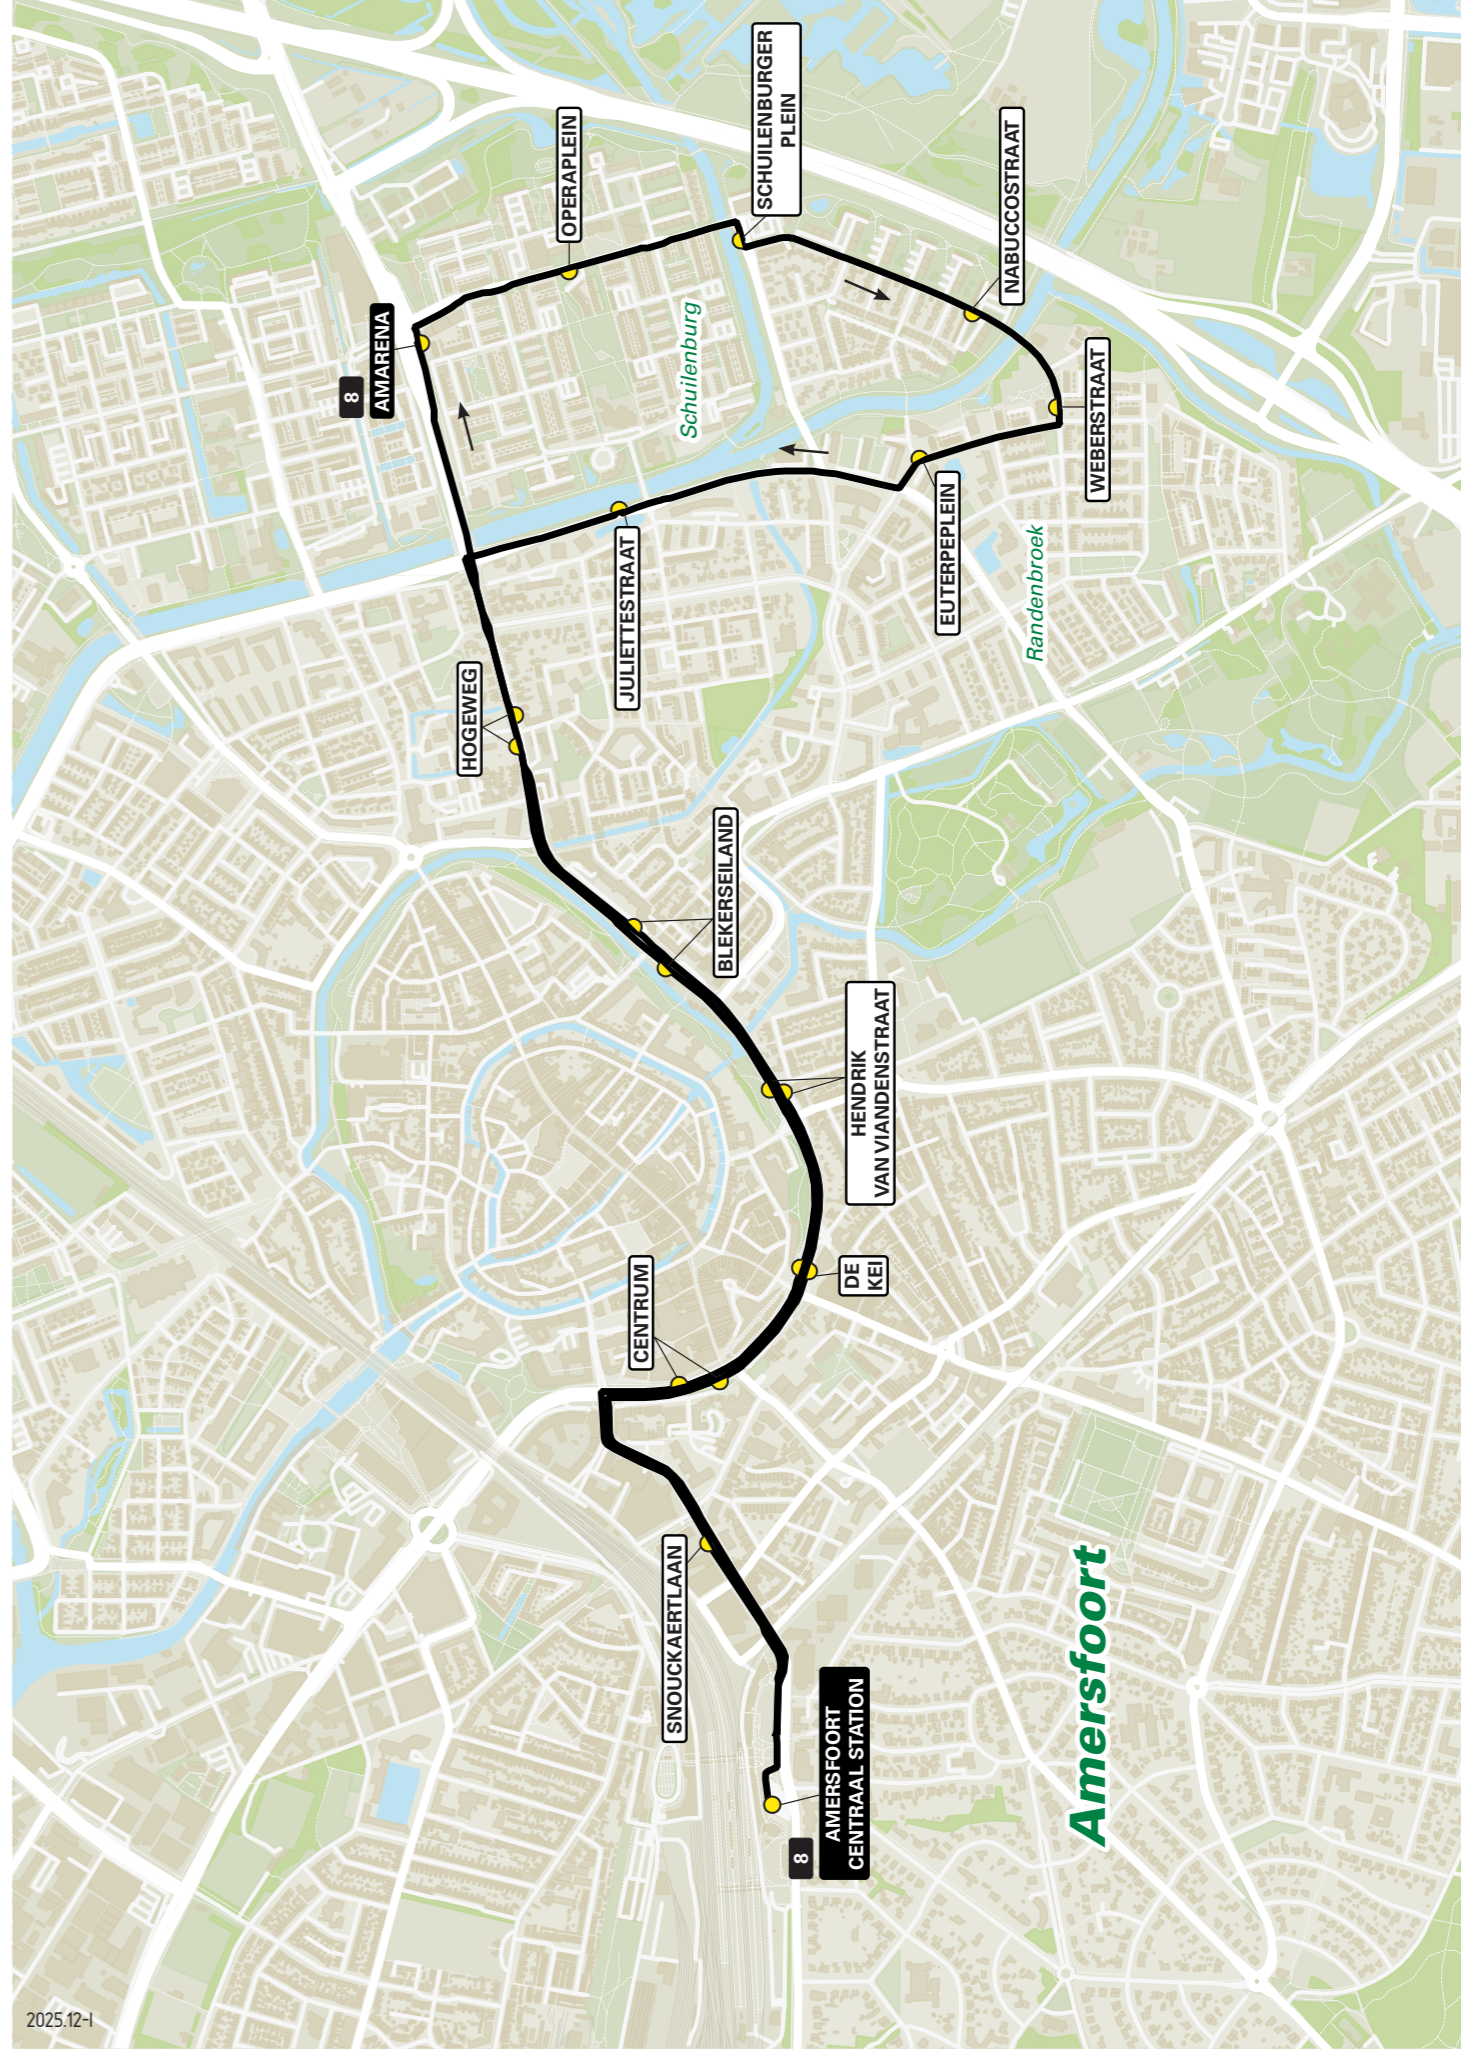

Lijn 8 van Amersfoort CS naar Schuilenburg

zone	halte	route
5042	Amersfoort CS - halte J	Stationsplein
-	-	Van Asch van Wijckstraat
-	Amersfoort Centrum	Stadsring
-	De Kei	Stadsring
-	Hendrik van Viandenstraat	Stadsring
-	Blekerseiland	Hogeweg
-	Hogeweg	Hogeweg
-	Amarena	Hogeweg

Lijn 8 van Schuilenburg naar Amersfoort CS

zone	halte	route
5042	Amarena	Hogeweg
-	Operaplein	Operaweg
-	Schuilenburgerplein	Schuilenburgerweg
-	-	Schuilenburgerplein
-	Nabuccostraat	Verdiweg
-	Weberstraat	Verdistraat
-	Euterpeplein	Weberstraat
-	Juliettestraat	Ringeweg-Randenbroek
-	Hogeweg	Hogeweg
-	Blekerseiland	Stadsring
-	Hendrik van Viandenstraat	Stadsring
-	De Kei	Stadsring
-	Amersfoort Centrum	Stadsring
-	-	Van Asch van Wijckstraat
-	Snouckaertlaan	Stationsstraat
-	Amersfoort CS	Stationsplein