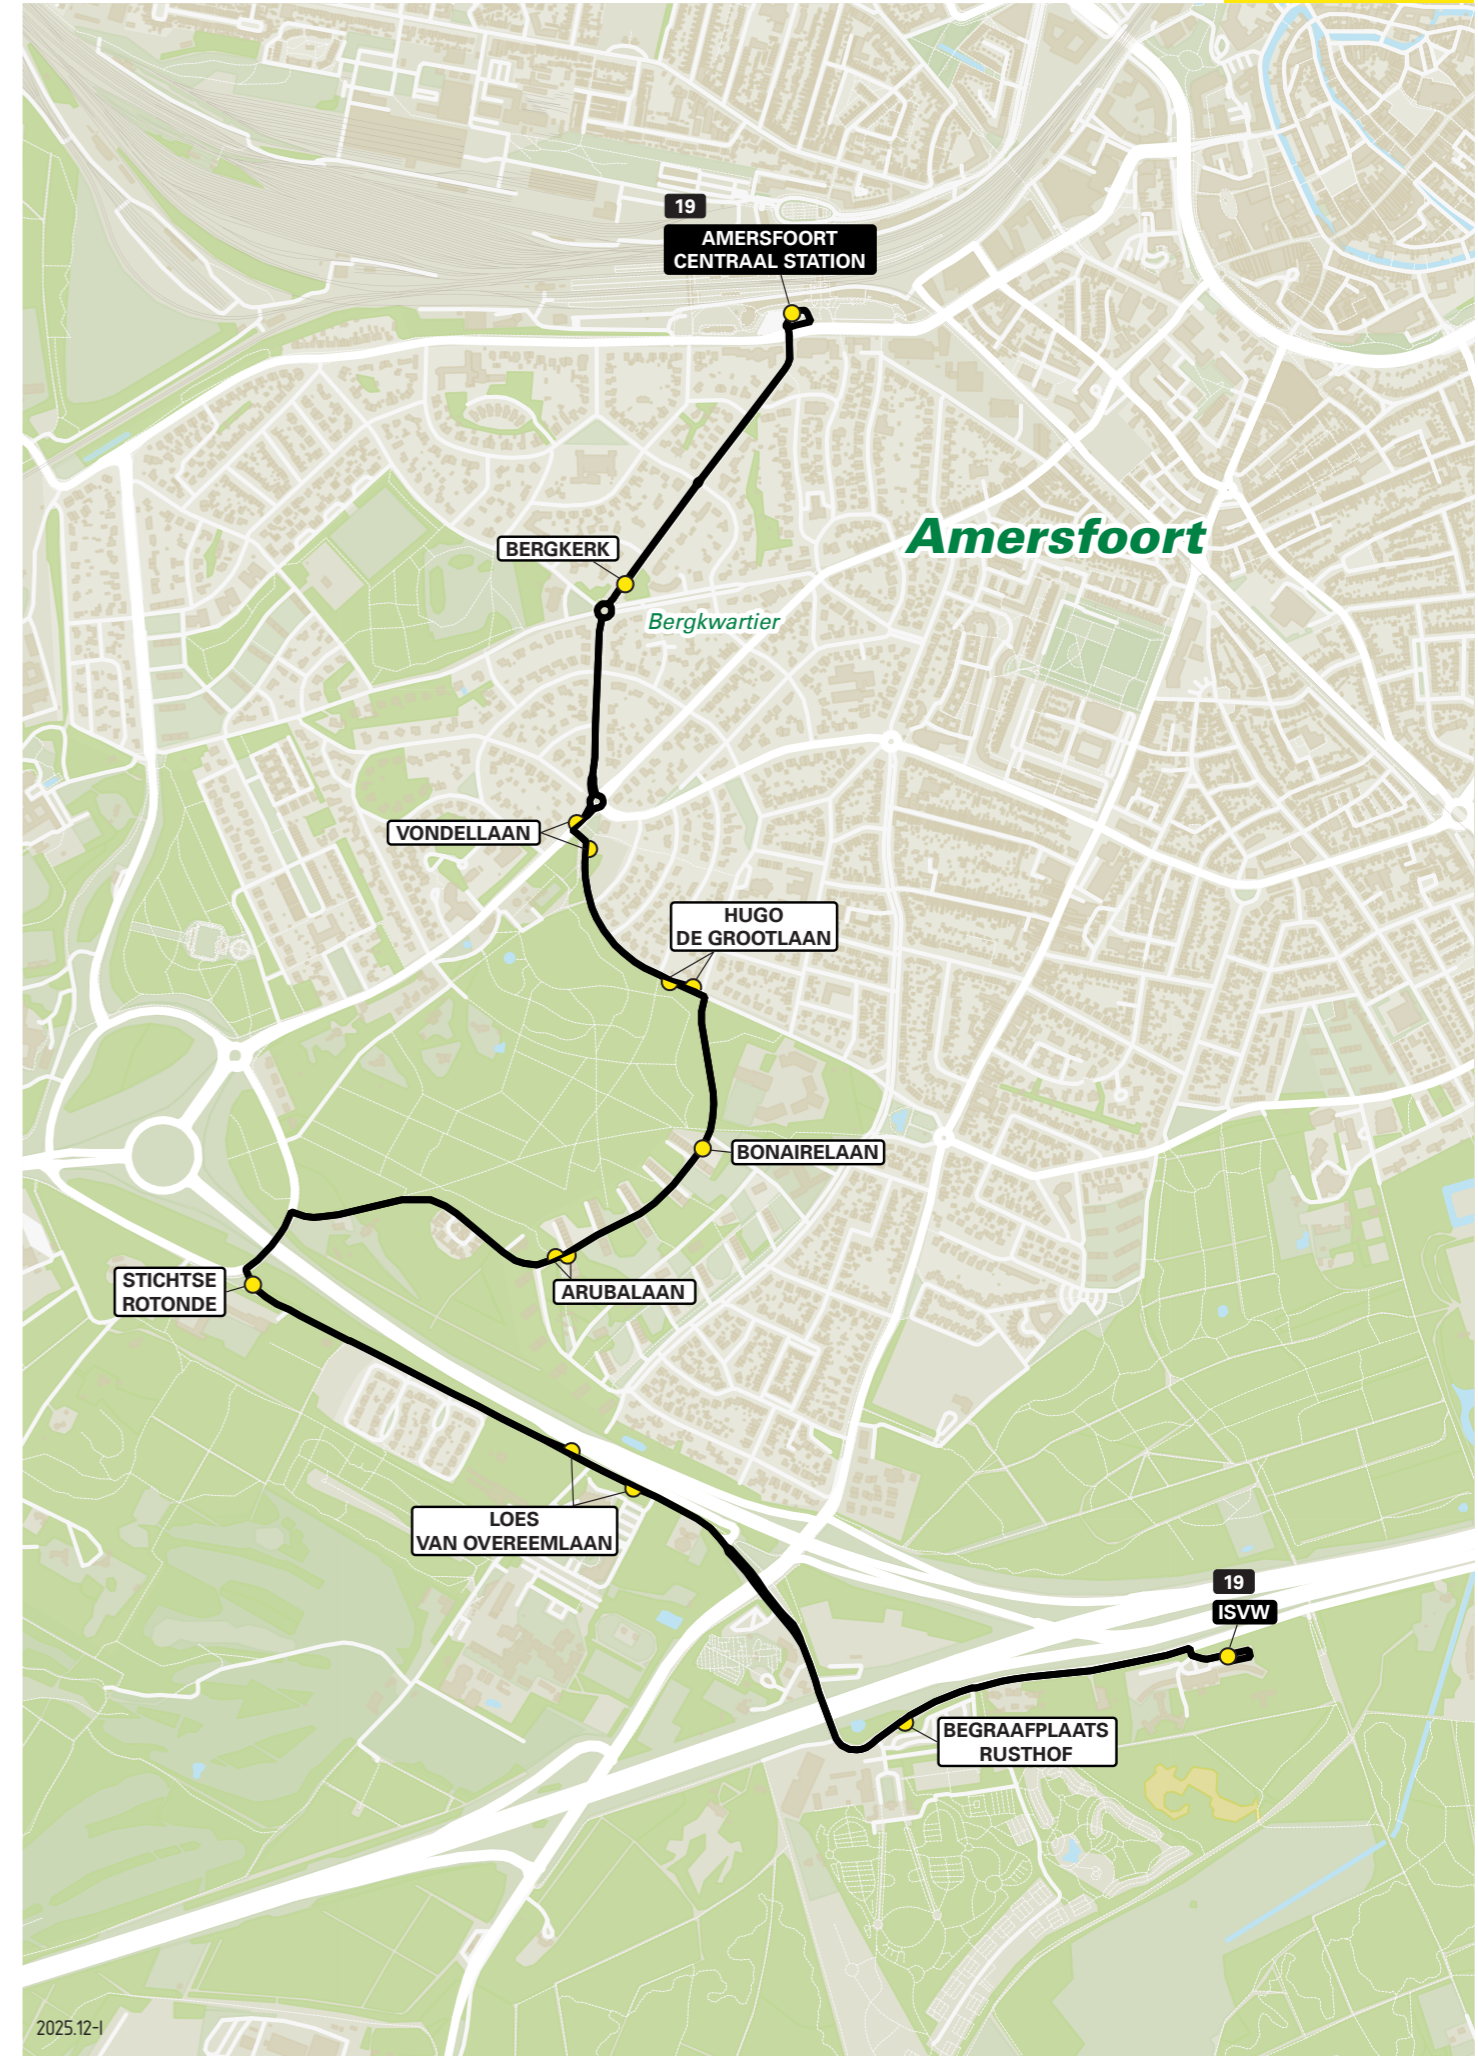

Lijn 19 van Amersfoort CS naar Rusthof

zone	halte	route
5042	Amersfoort CS - halte E Bergkerk	Stationsplein Koningin Wilhelminalaan Emmalaan
	- Vondellaan	Utrechtseweg
	Hugo de Grootlaan	Hugo de Grootlaan
	Bonairelaan	Surinamelaan
	Arubalaan	Surinamelaan
	-	De Genestetlaan
	- Stichtse Rotonde	Stichtse Rotonde
	Loes van Overeemlaan	Laan 1914
	Begraafplaats Rusthof	Laan 1914
	ISVW	Dodeweg Dodeweg

Lijn 19 van Rusthof naar Amersfoort CS

zone	halte	route
5042	ISVW	Dodeweg
	Loes van Overeemlaan	Laan 1914
	Stichtse Rotonde	Laan 1914
	-	Stichtse Rotonde
	-	De Genestetlaan
	Arubalaan	Surinamelaan
	Bonairelaan	Surinamelaan
	Hugo de Grootlaan	Surinamelaan
	Vondellaan	Hugo de Grootlaan
	-	Hugo de Grootlaan
	- Bergkerk	Utrechtseweg
	Amersfoort CS	Emmalaan
		Koningin Wilhelminalaan
		Stationsplein