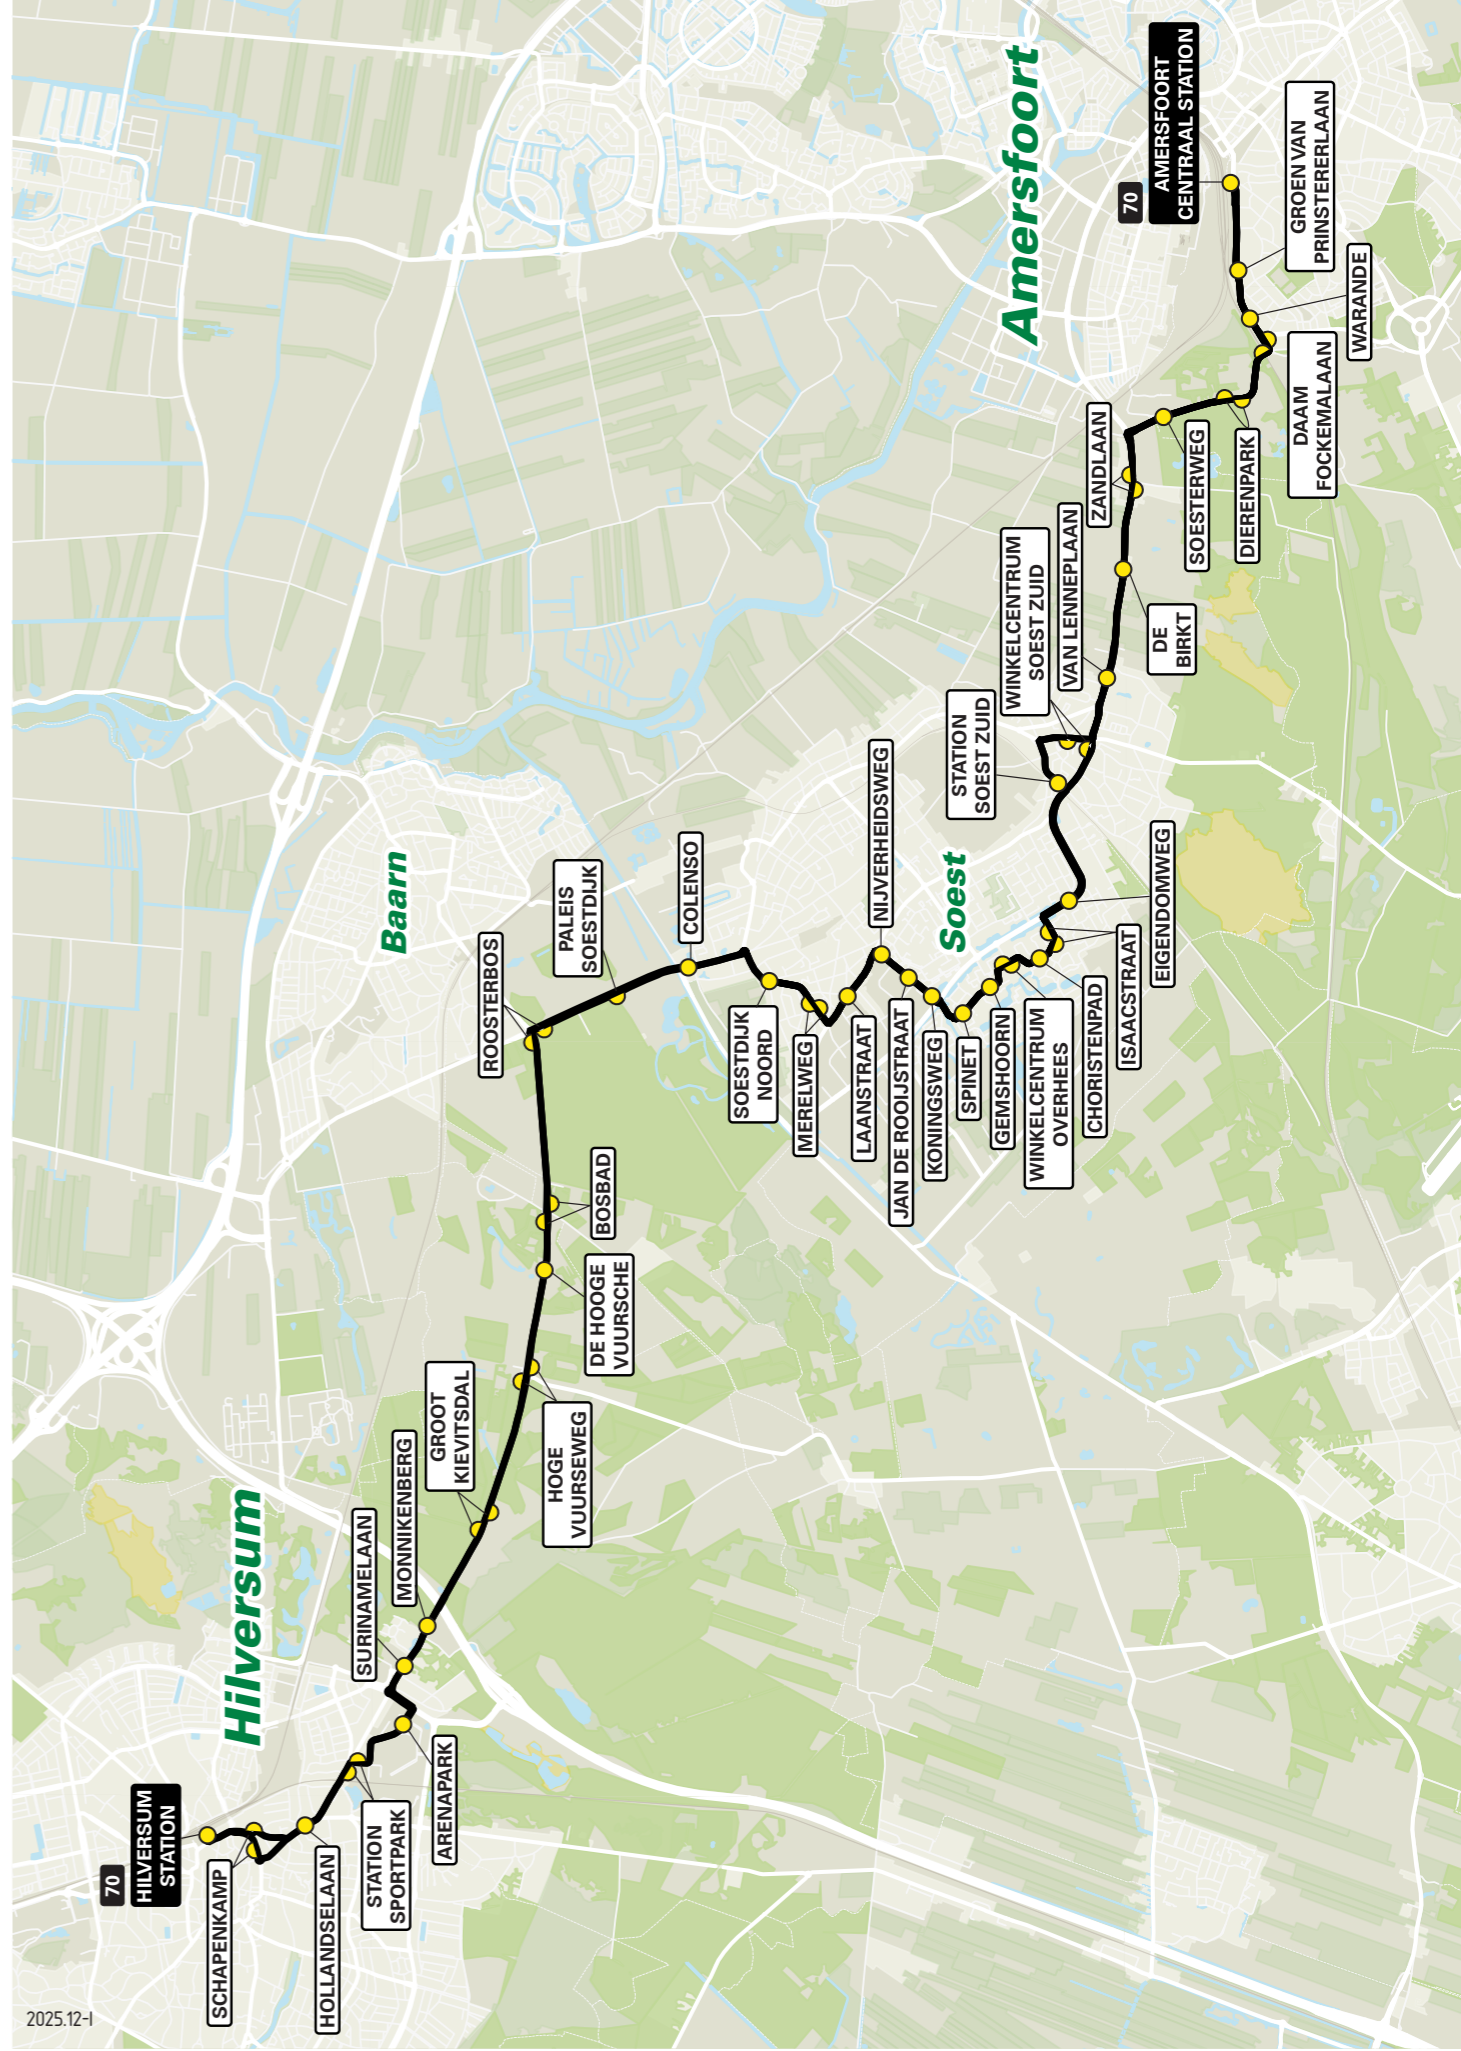

2025.12-1

april 2026