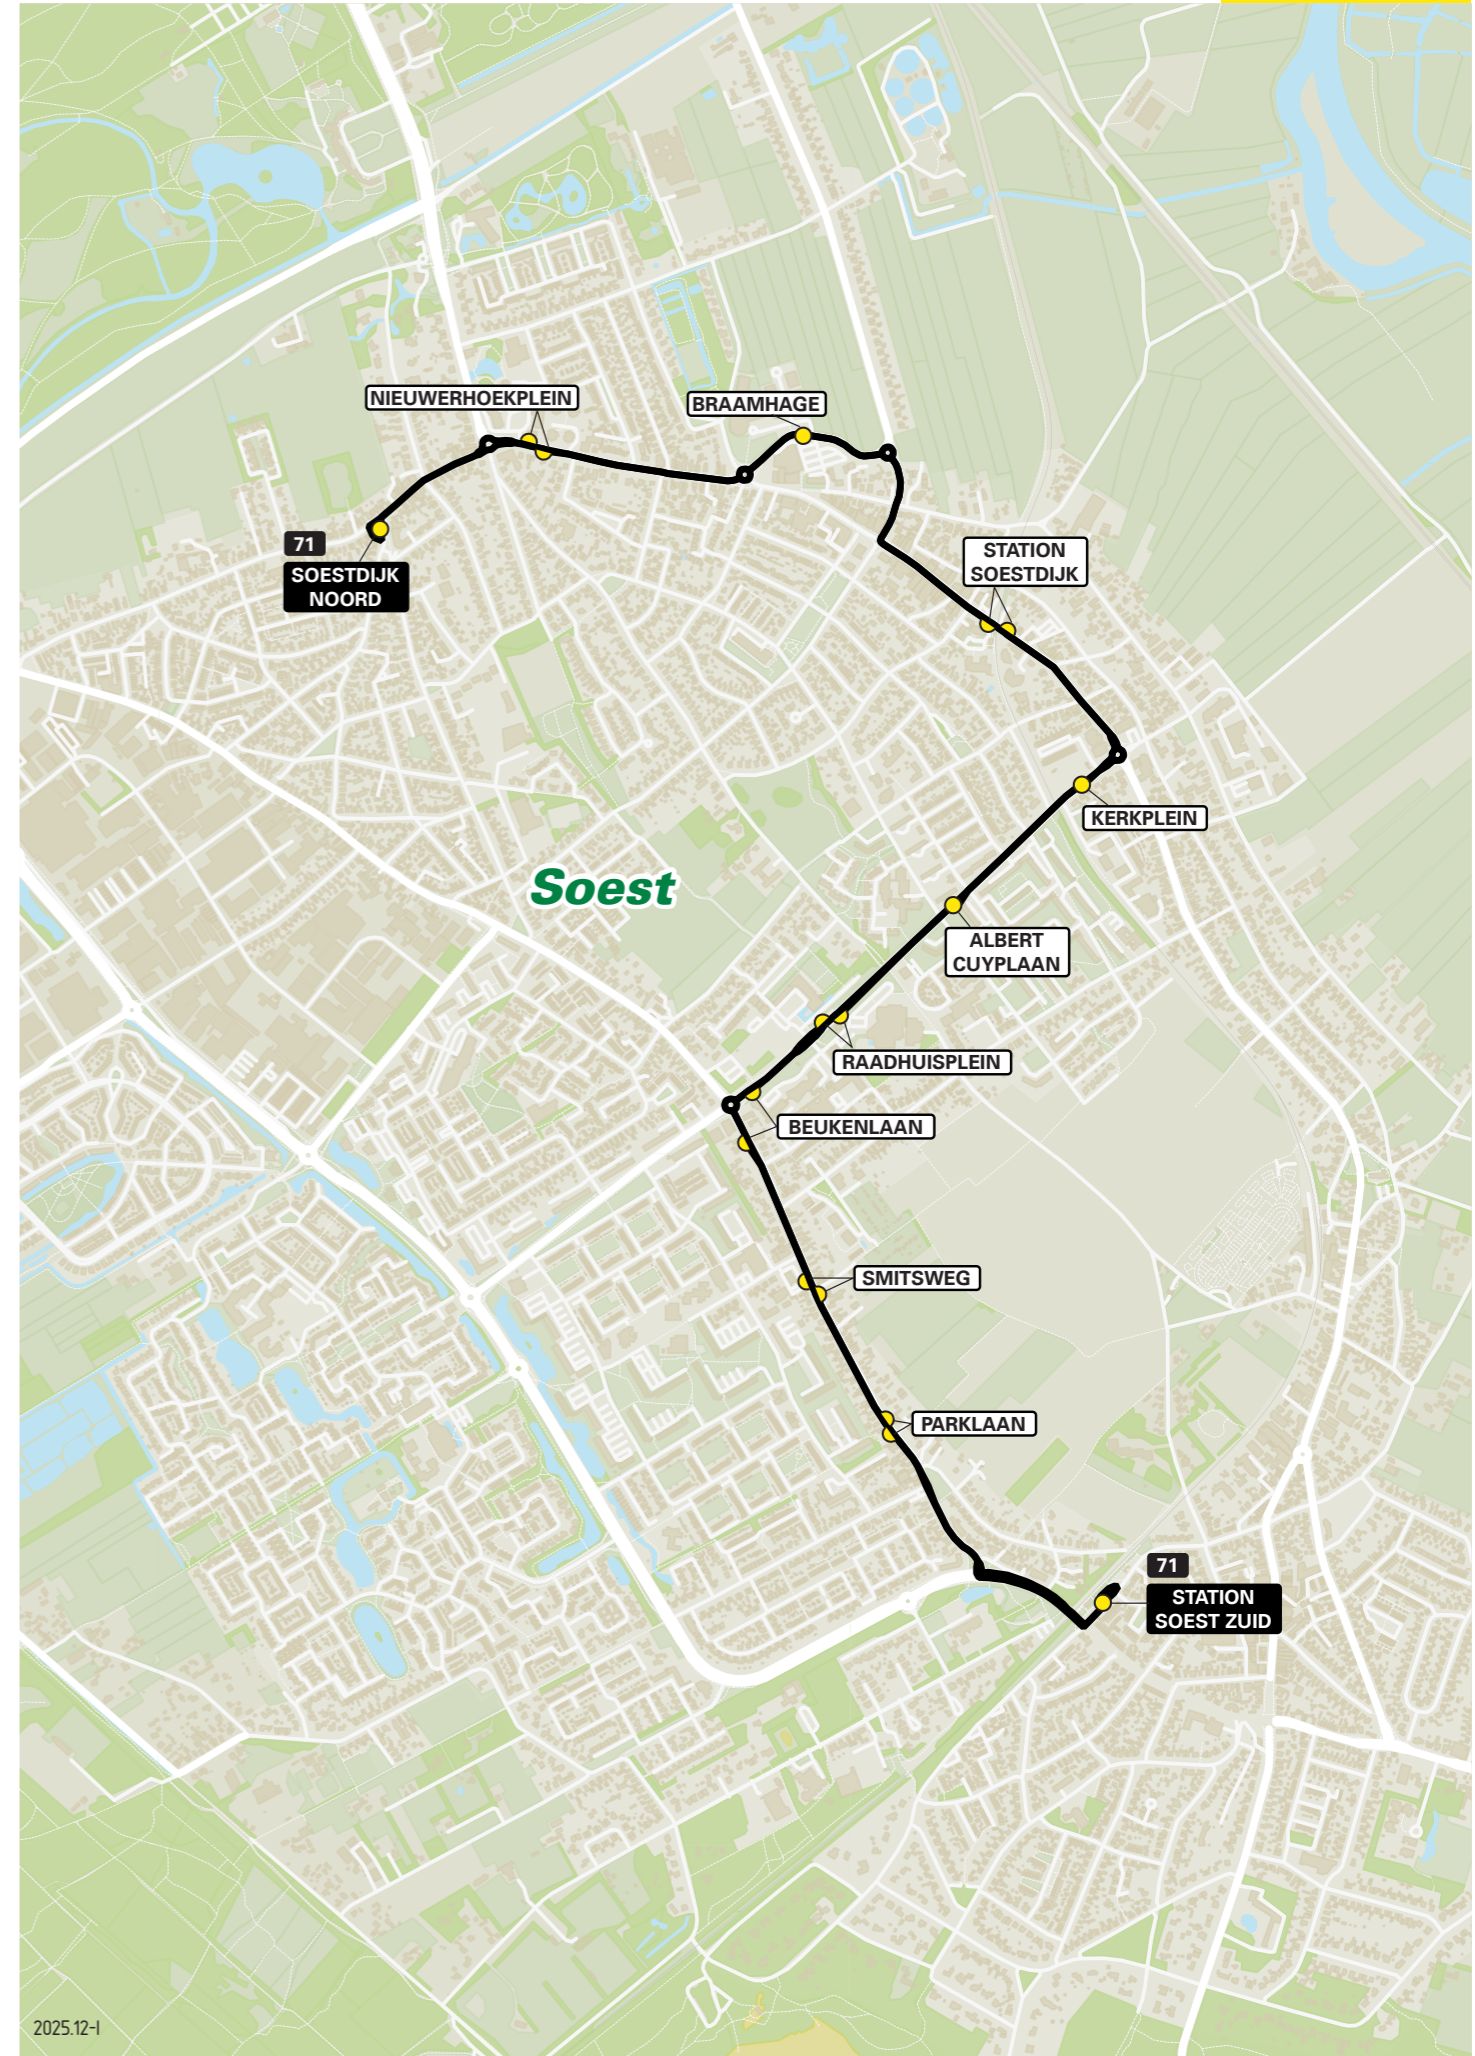

Lijn 71 van Soest naar Soestdijk-Noord

zone	halte	route
5952	Station Soest-Zuid	Eikenlaan
	Parklaan	N221 / Koningsweg
	Smitsweg	Nieuweweg
	Beukenlaan	Nieuweweg
	Raadhuisplein	Beukenlaan
	Albert Cuyplaan	Dalweg
	Kerkplein	Dalweg
	Station Soestdijk	Dalweg
		Steenhoffstraat
		Van Weedestraat
		Stadhouderslaan
	Braamhage	Beek en Daalselaan
	Nieuwerhoekplein	Burgemeester Grothestrat
		Nieuwerhoekplein
		Koninginnelaan
	Soestdijk-Noord	Nieuwstraat

Lijn 71 van Soestdijk-Noord naar Soest

zone	halte	route
5952	Soestdijk-Noord	Nieuwstraat
		Koninginnelaan
	Nieuwerhoekplein	Nieuwerhoekplein
	Braamhage	Burgemeester Grothestrat
	Station Soestdijk	Beek en Daalselaan
		Stadhouderslaan
		Van Weedestraat
		Steenhoffstraat
	Kerkplein	Dalweg
	Albert Cuyplaan	Dalweg
	Raadhuisplein	Dalweg
	Beukenlaan	Beukenlaan
	Smitsweg	Nieuweweg
	Parklaan	Nieuweweg
	Station Soest-Zuid	N221 / Koningsweg
		Eikenlaan