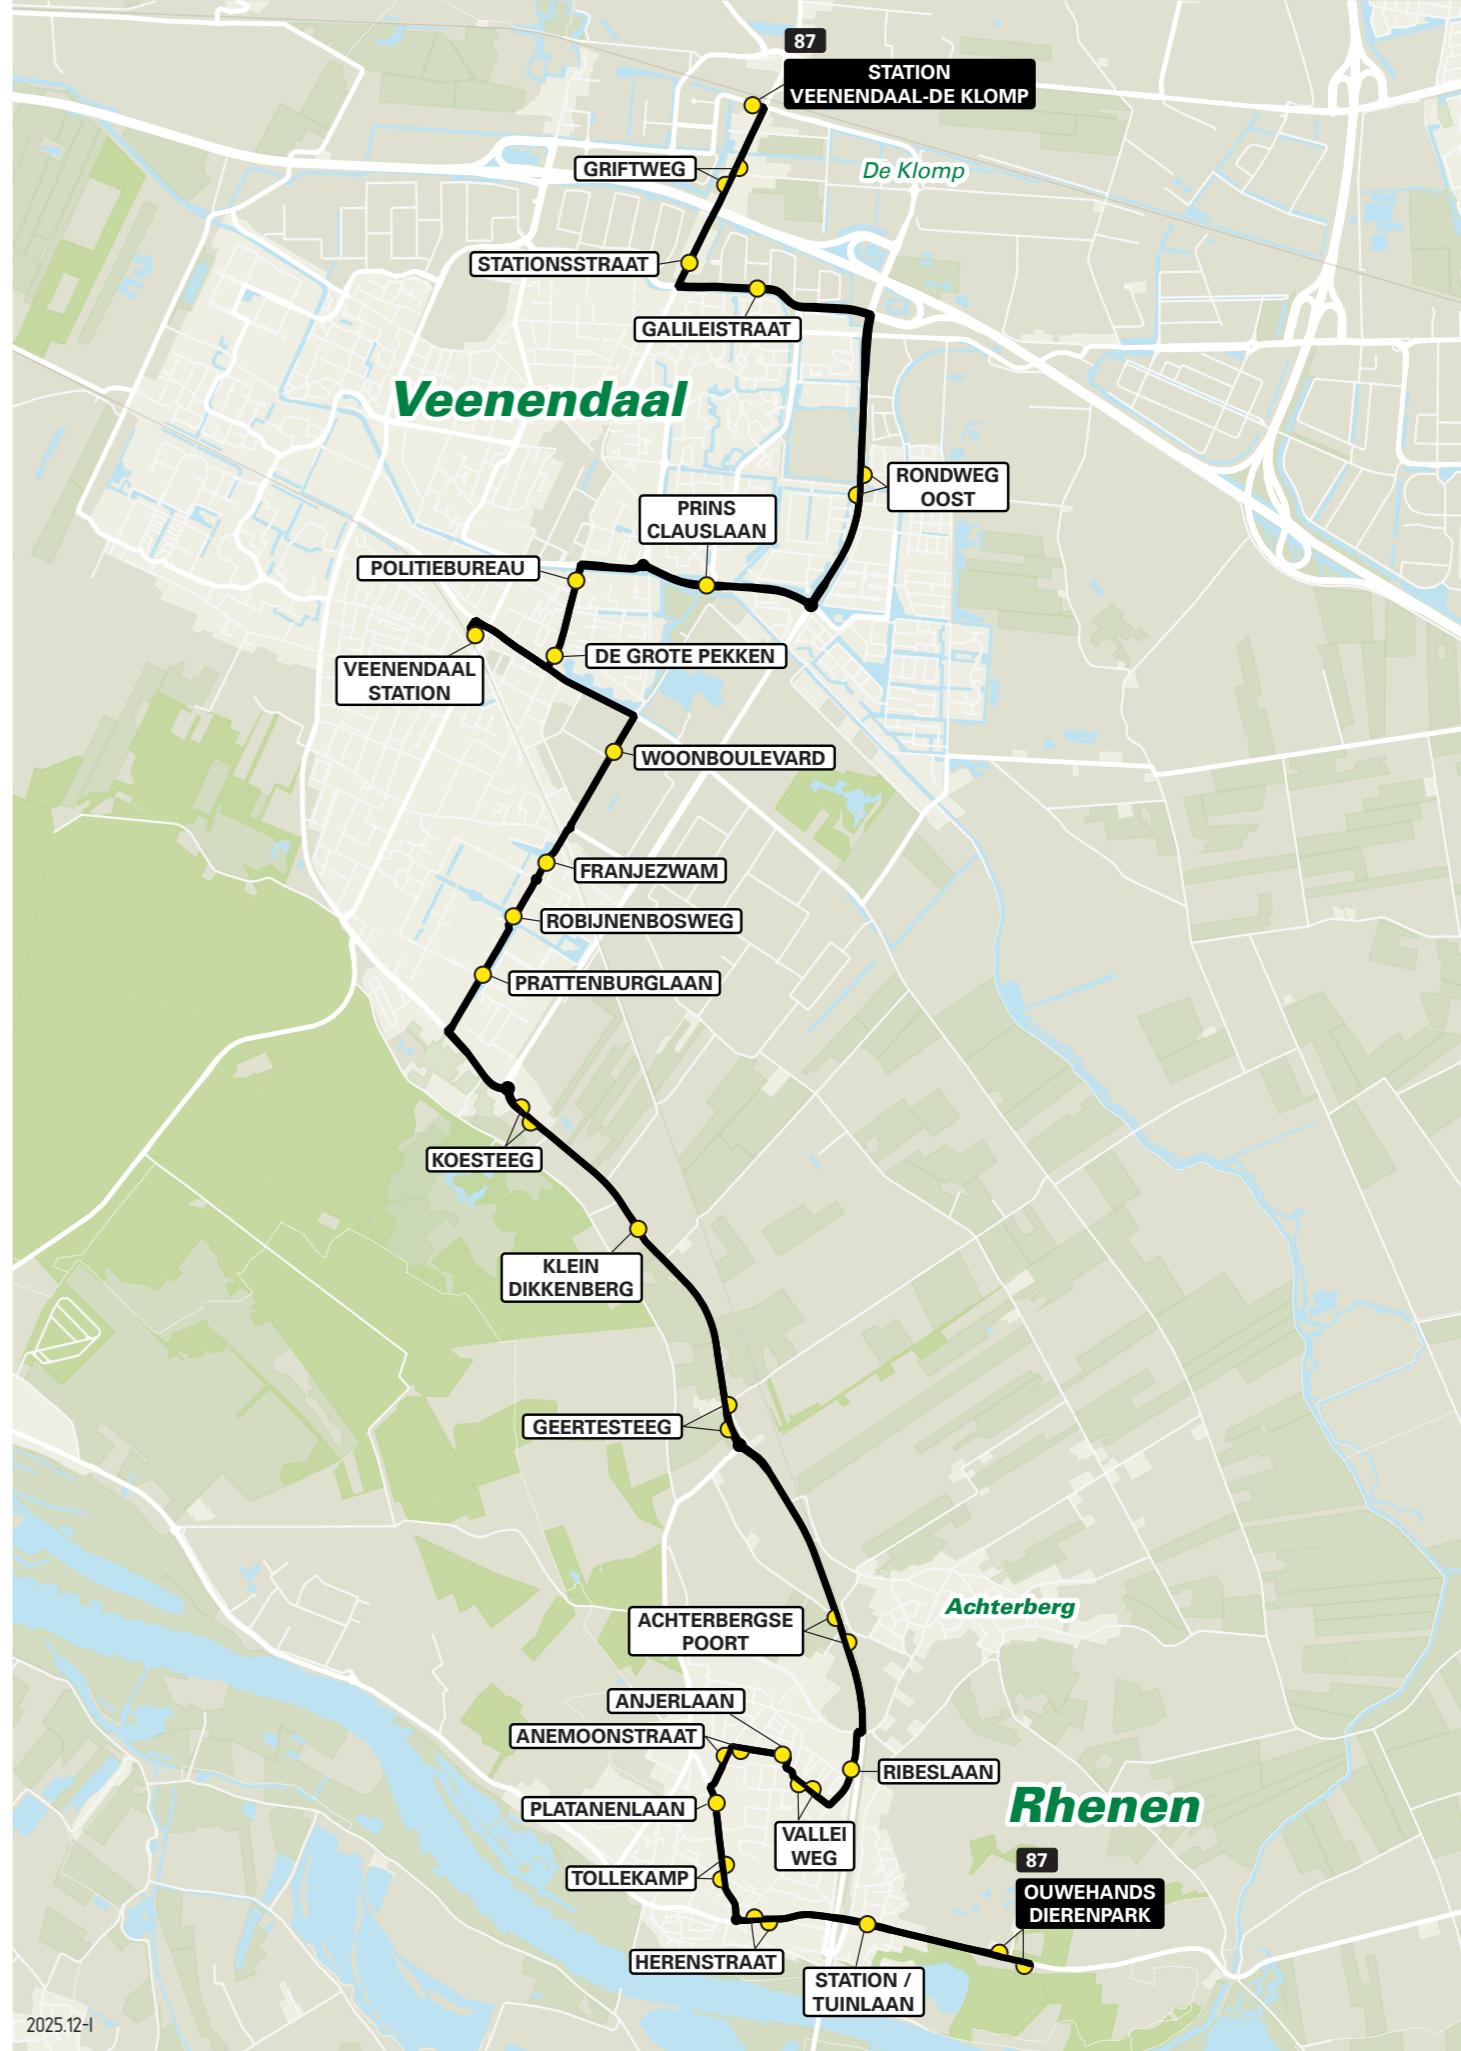

Lijn 87 van Rhenen naar Veenendaal

zone	halte	route
4060	Ouwehands Dierenpark	N225 / Grebbeweg
	Rhenen Station / Tuinweg	N225 / Grebbeweg
	Herenstraat	N225 / Herenstraat
	Tollekamp	Nieuwe Veenendaalseweg
	Platanenlaan	Nieuwe Veenendaalseweg
	Anemoonstraat	Domineesbergweg
	Anjerlaan	Papaverstraat
	Valleiweg	Papaverstraat
	Ribeslaan	Anjerlaan
		Valleiweg
		Achterbergsestraatweg
		Bergweg
		N233 / Lijnweg
		N233 / Cuneraweg
		N233 / Cuneraweg
		N233 / Cuneraweg
		Cuneraweg
		Brinkersteeg
		Hermelijnaan
		Hermelijnaan
		Groeneveldselaan
		Industrielaan
		't Goeie Spoor
		Stationsplein
		't Goeie Spoor
		Industrielaan
		Boompjesgoed
		Boompjesgoed
		Raadhuisstraat
		Prins Clauslaan
		N233 / Rondweg-Oost
		Lorentzstraat
		Grote Beer
		Stationsstraat
		Veenendaalseweg
		Stationsweg
		Stationsplein
		Station Veenendaal De Klomp

Concessie Utrecht Buiten

2025.12-1