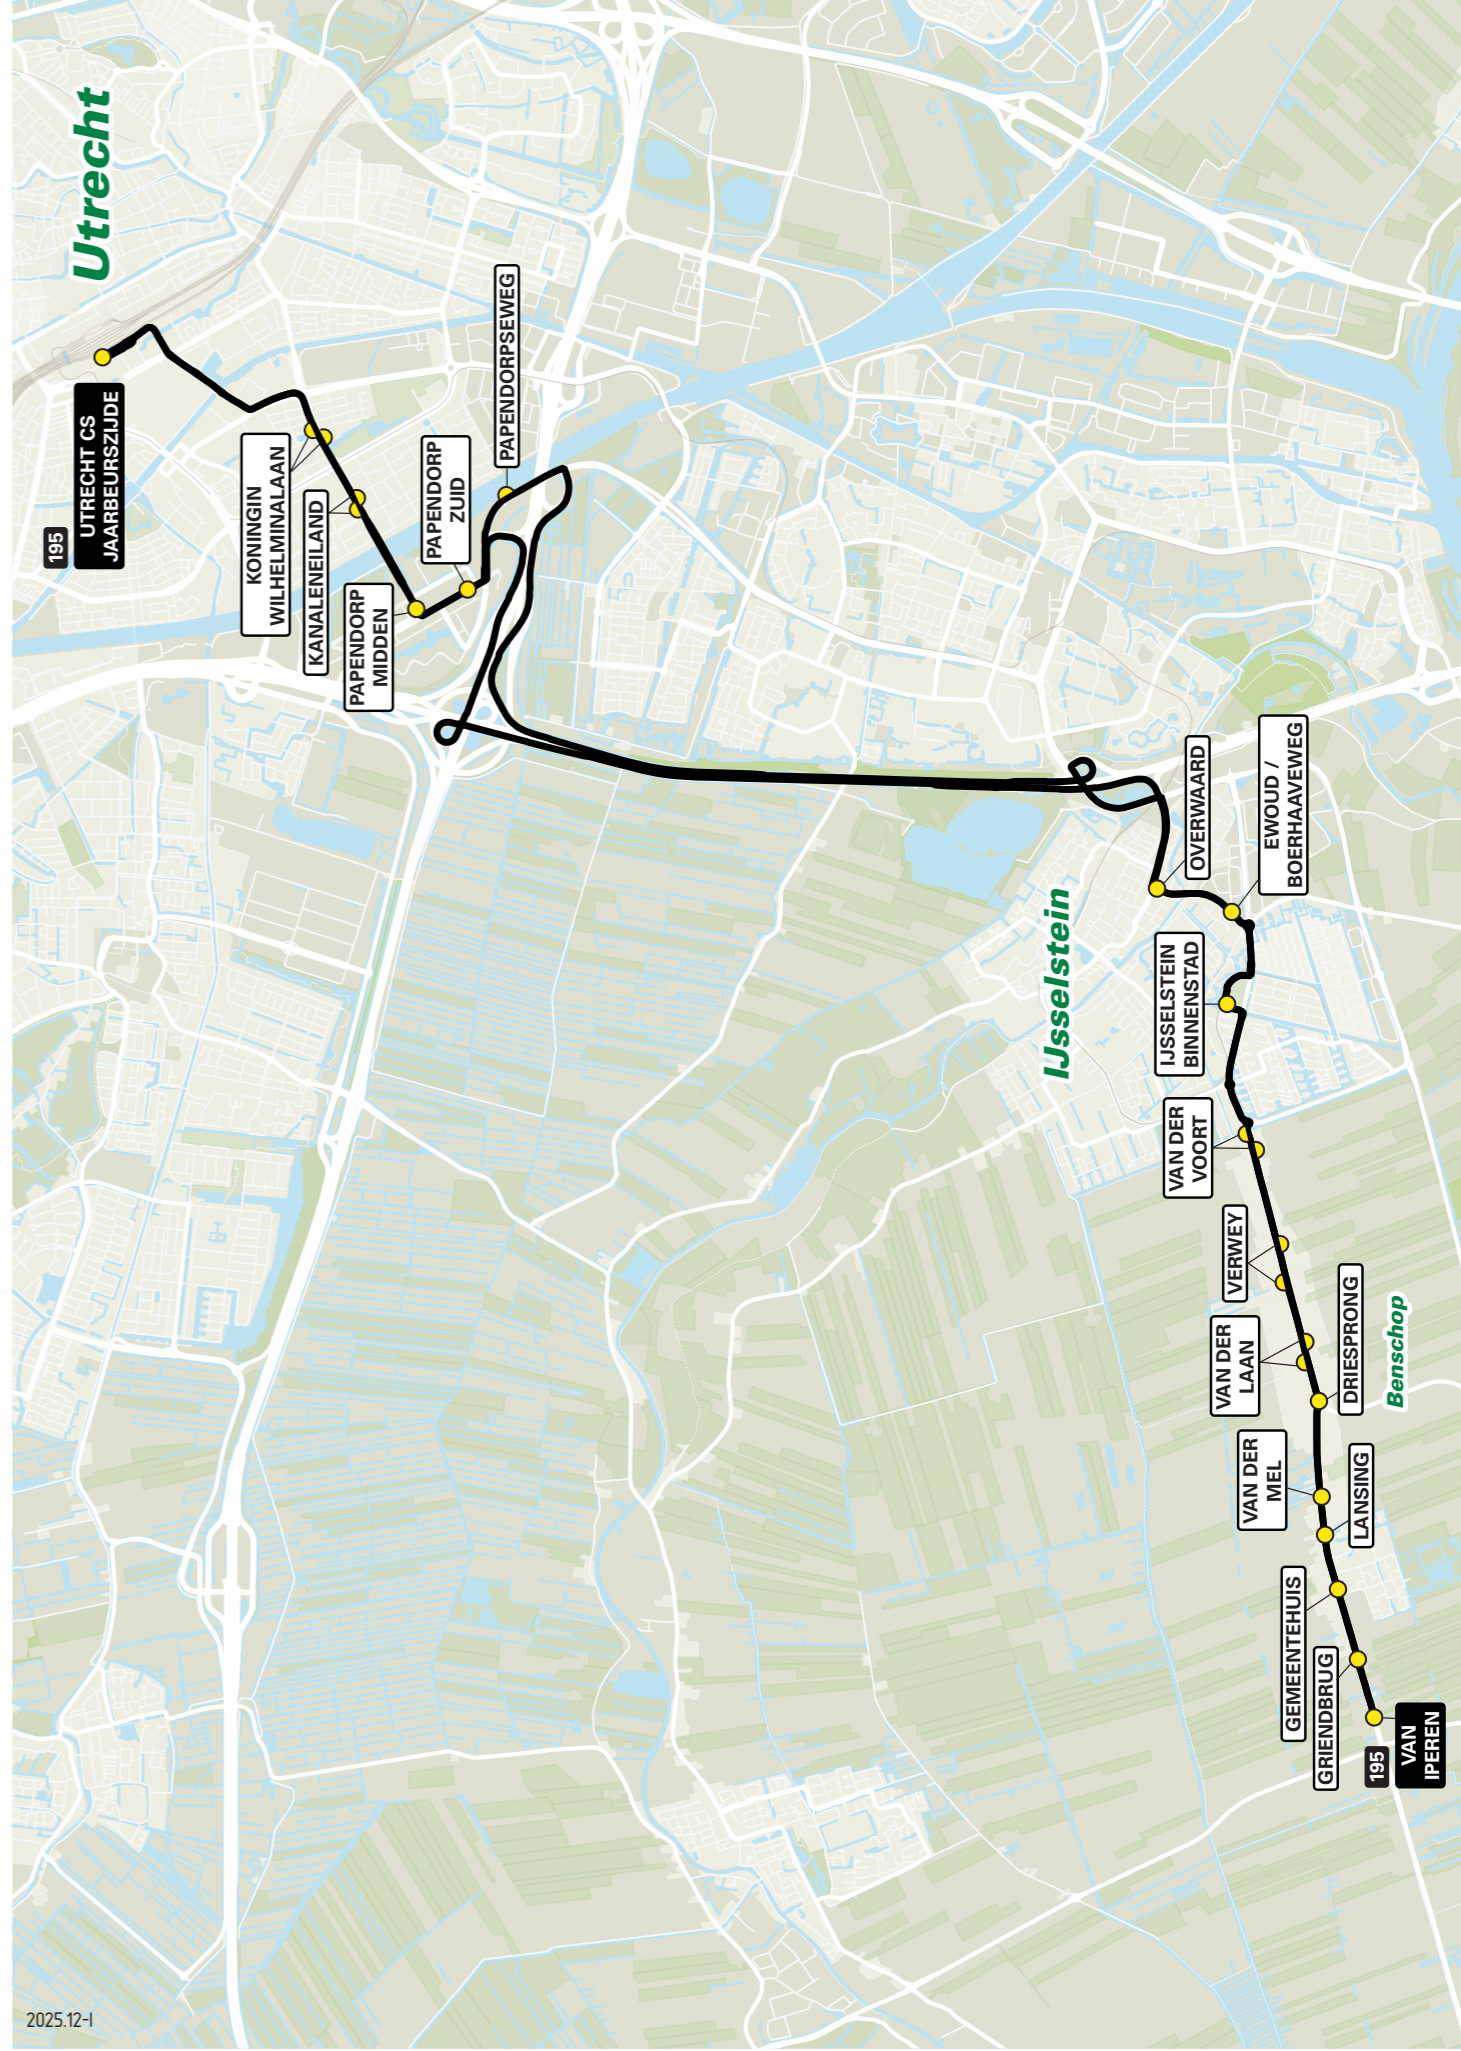

**Lijn 195** van Utrecht CS naar Benschop via IJsselstein

zone	halte	route
5000	Utrecht CS Jaarbeurszijde	Dichtersplein Valeriusbaan Van Zijstweg
-	-	Dr. M.A. Tellegenlaan
-	-	Overste den Oudenlaan Koningin Wilhelminalaan
5111	Kanaleiland - halte A	Churchillaan Bevrijdingslaan Taatsenplein Orteliuslaan Papendorpseweg
5122	Papendorp Midden	A12
5132	Papendorp Zuid	A2
-	-	Utrechtseweg
-	-	Beneluxweg
-	Overwaard	Beneluxweg
5142	IJsselstein Binnenstad	Baronieweg Podiumweg Baronieweg
-	De Driesprong	Boveneind Zuidzijde
-	Van der Mel	Dorp
-	Lansing	Dorp
-	Gemeentehuis	Dorp
-	Griendbrug	Dorp
-	Van Iperen	Dorp

**Lijn 195** van Benschop naar Utrecht CS via IJsselstein

zone	halte	route
5142	Van Iperen	Dorp
-	Griendbrug	Dorp
-	Gemeentehuis	Dorp
-	Lansing	Dorp
-	Van der Mel	Dorp
-	De Driesprong	Dorp
5132	-	Boveneind Zuidzijde Baronieweg Podiumweg Baronieweg
-	-	Beneluxweg Beneluxweg
-	-	Utrechtseweg
-	-	Weg der Verenigde Naties
-	-	Weg naar de Poort
5122	-	A2
5111	-	A12
-	-	A.C.Verhoefweg
-	Papendorpseweg	Papendorpseweg
-	Papendorp Zuid	Orteliuslaan
-	Papendorp Midden	Taatsenplein Bevrijdingslaan
5000	-	Churchillaan Koningin Wilhelminalaan
-	-	Overste den Oudenlaan
-	-	Dr. M.A. Tellegenlaan
-	-	Van Zijstweg
-	-	Valeriusbaan
-	-	Dichtersplein
-	Utrecht CS Jaarbeurszijde	