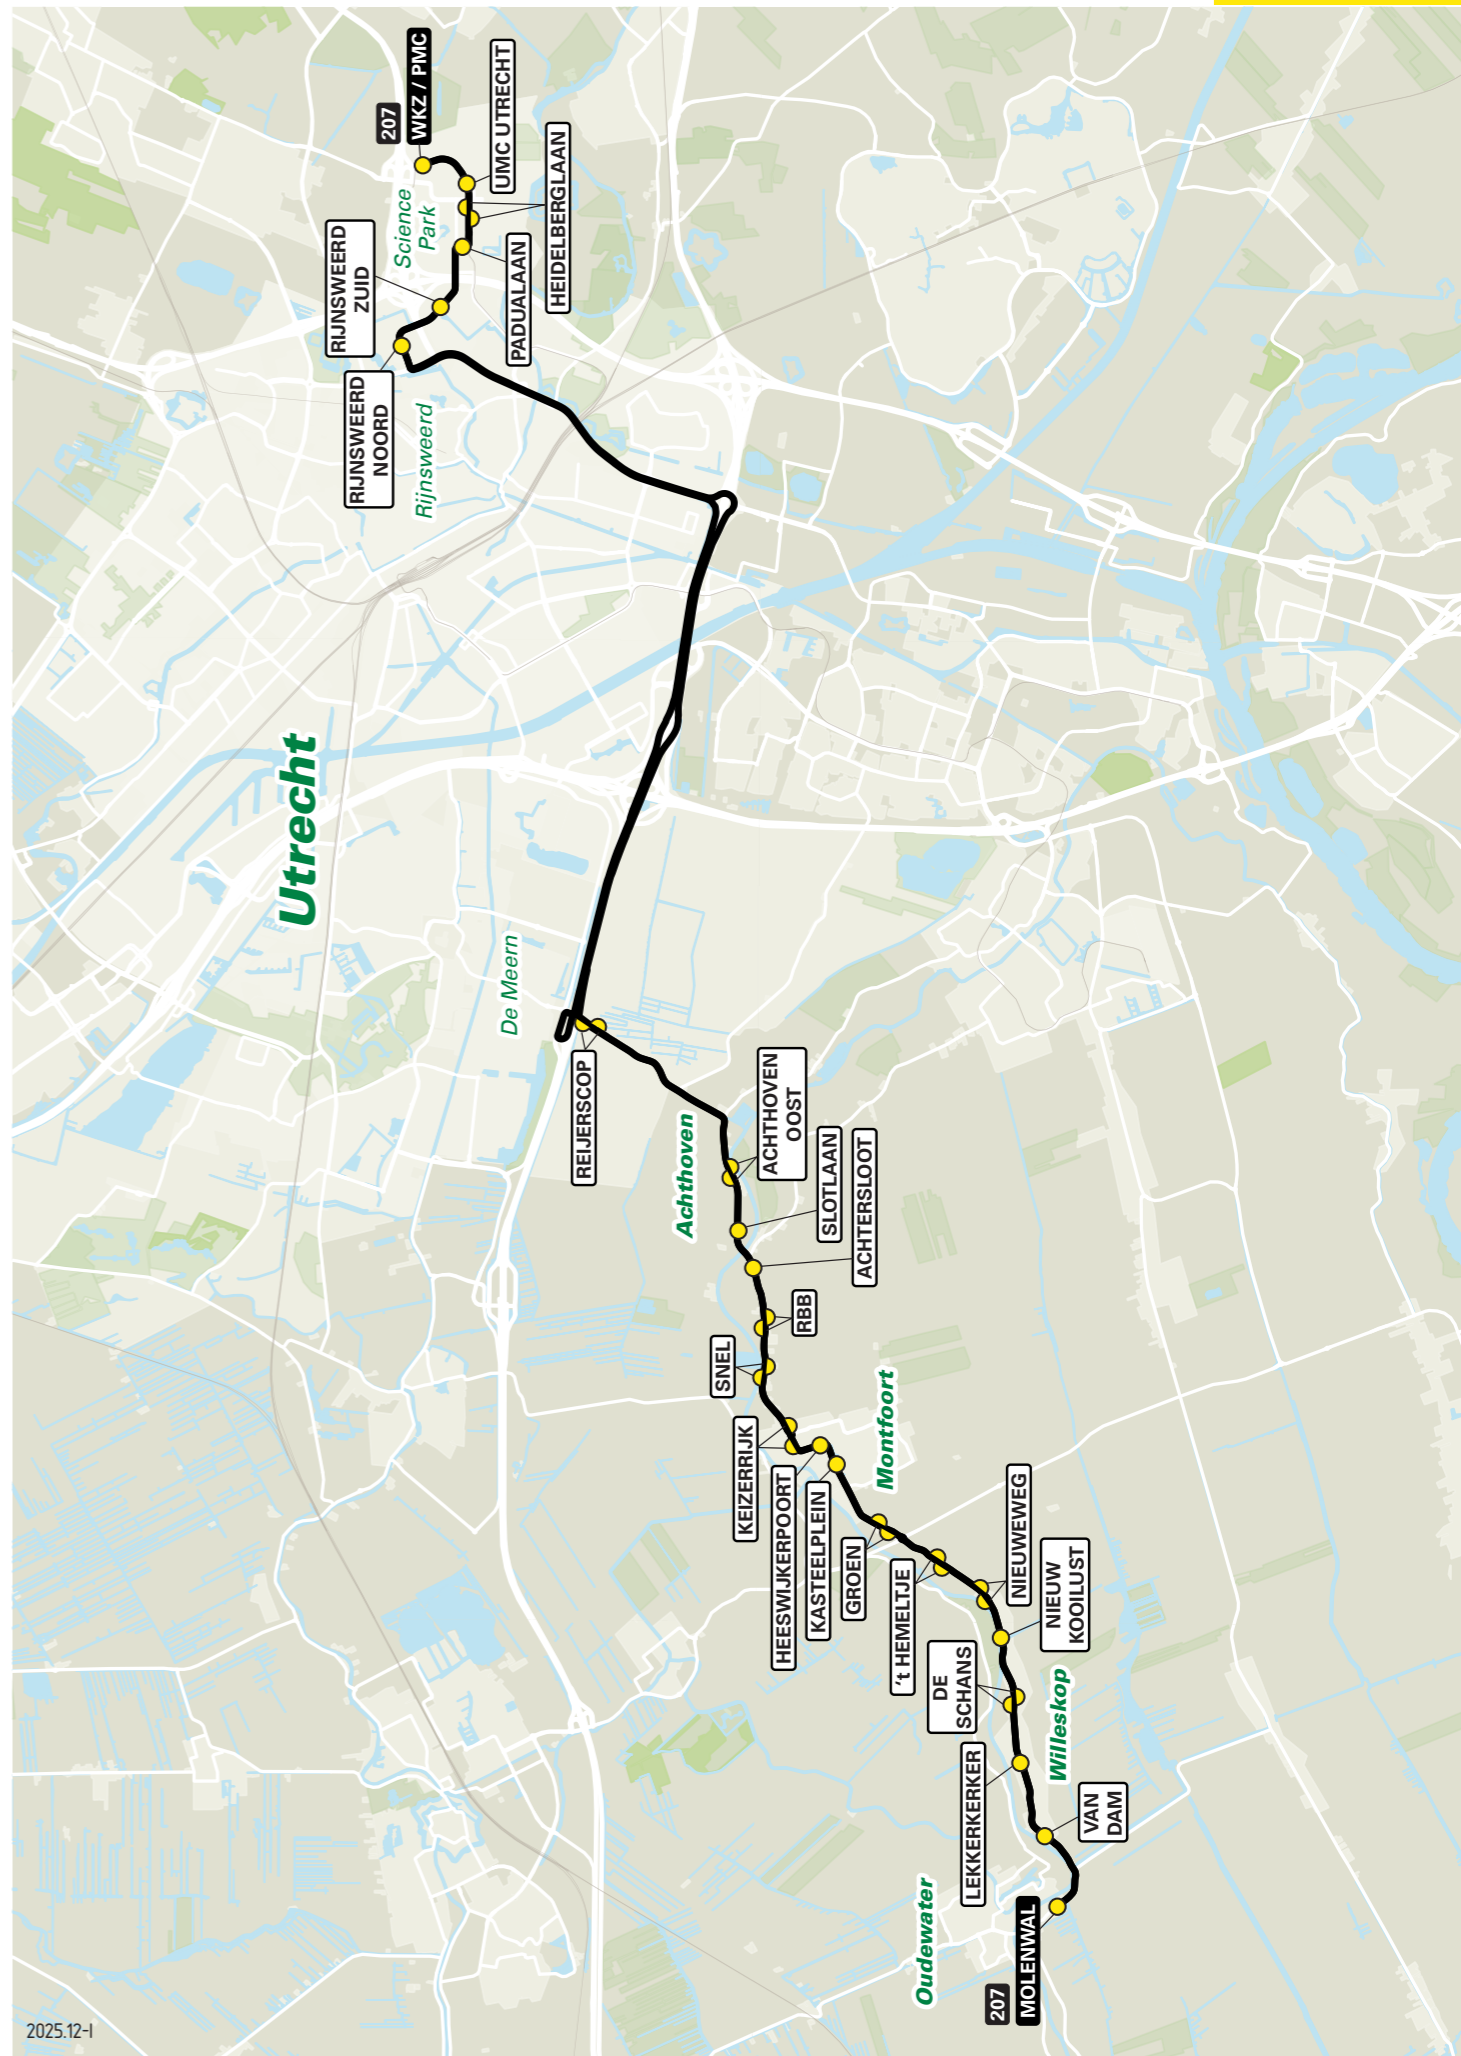

Lijn 207 van Oudewater naar Utrecht Science Park via Montfoort

zone	halte	route
5161	Molenwal	N228 / Utrechtsestraatweg
5151	Van Dam	N228 / Willeskop
	-	N228 / Willeskop
	Lekkerkerker	N228 / Willeskop
	De Schans	N228 / Willeskop
	Nieuw Kooilust	N228 / Willeskop
	Nieuweweg	N228 / Willeskop
	't Hemeltje	N228 / Willeskop
5141	-	N228 / Willeskop
	Groen	N228 / Willeskop
	Kasteelplein	N228 / Provincialeweg
	Heeswijkerpoort	N228 / Provincialeweg
5131	Keizerrijk	N228 / Heeswijk
	Snel	N228 / Heeswijk
	RBB	N228 / Heeswijk
	Achtersloot	N228 / Heeswijk
	Slotlaan	N228 / Achthoven-Oost
	Achthoven Oost	N228 / Achthoven-Oost
5121	-	N228 / Meerndijk
	Reijerscop	N228 / Meerndijk
5111	-	A12
5000	-	Knooppunt Laagraven
5010	-	Waterinieweg
	Pythagoraslaan	N228 / Provincialeweg
	Rijnsweerd Noord	Archimedeslaan
	Rijnsweerd Zuid	Leuvenlaan
	-	Padualaan
	Heidelberglaan	Heidelberglaan
	UMC Utrecht	Heidelberglaan
	WKZ / PMC	Heidelberglaan

Lijn 207 van Utrecht Science Park naar Oudewater via Montfoort

zone	halte	route
5010	WKZ / PMC	Heidelberglaan
	UMC Utrecht	Heidelberglaan
	Heidelberglaan	Heidelberglaan
	Padualaan	Padualaan
	-	Leuvenlaan
	Rijnsweerd Zuid	Archimedeslaan
	Rijnsweerd Noord	Pythagoraslaan
	-	Waterinieweg
	-	Knooppunt Laagraven
	-	A12
5128 / Meerndijk	-	N228 / Meerndijk
5131	Reijerscop	N228 / Meerndijk
	-	N228 / Achthoven-Oost
	Achthoven Oost	N228 / Achthoven-Oost
	Slotlaan	N228 / Heeswijk
	Achtersloot	N228 / Heeswijk
	RBB	N228 / Heeswijk
5141	Snel	N228 / Heeswijk
	Keizerrijk	N228 / Heeswijk
	Heeswijkerpoort	N228 / Provincialeweg
	Kasteelplein	N228 / Provincialeweg
	Groen	N228 / Willeskop
5151	-	N228 / Willeskop
	't Hemeltje	N228 / Willeskop
	Nieuweweg	N228 / Willeskop
	Nieuw Kooilust	N228 / Willeskop
	De Schans	N228 / Willeskop
	Lekkerkerker	N228 / Willeskop
5161	-	N228 / Willeskop
	Van Dam	N228 / Willeskop
	Molenwal	N228 / Utrechtsestraatweg