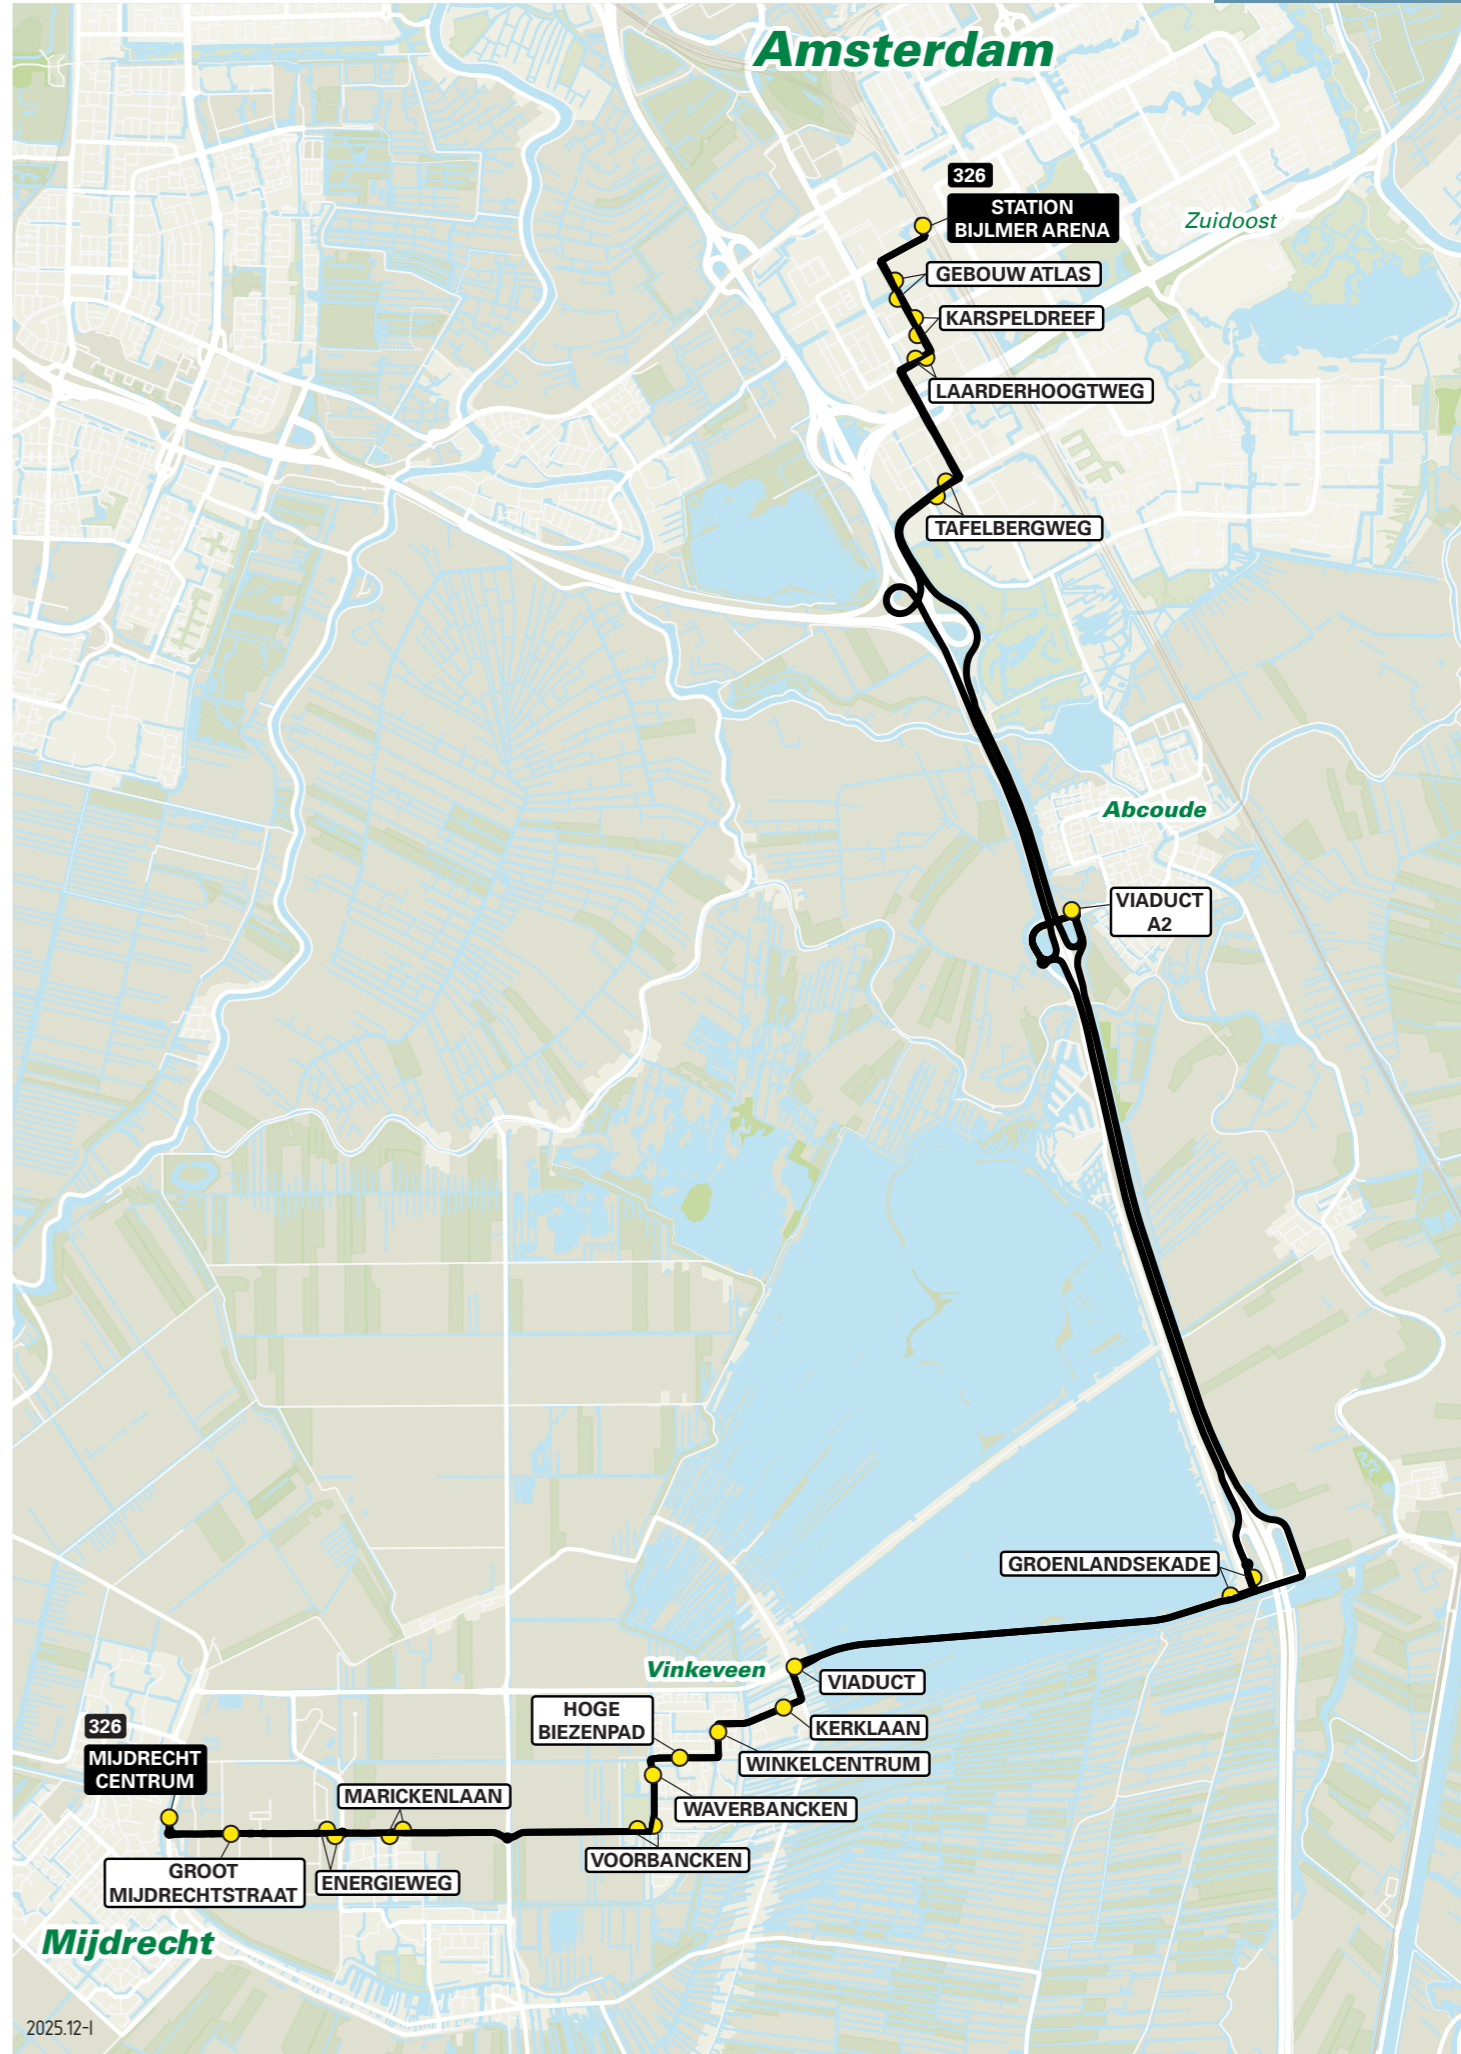

Lijn 326 van Mijdrecht naar Amsterdam via Vinkeveen

zone	halte	route
5854	Mijdrecht Centrum Groot Mijdrechtstraat Energieweg Marickenlaan	Rondweg Industrieweg Industrieweg Mijdrechtse dwarsweg Mijdrechtse dwarsweg Bonkestekersweg Bonkestekersweg Reigerstraat Plevierenlaan Roerdompstraat Kerklaan Herenweg N201 / Provincialeweg N201 / Groenlandsekade A2 Burgemeester Des Tombelaan A2 A2
5855	Voorbancken Waverbancken Hoge Biezenpad Winkelcentrum	Miebergdreef Muntbergweg Laarderhoogtweg Hondsrugweg Hondsrugweg Hoogoordplein Hoogoordplein
5745	-	Kerklaan
5735	-	Viaduct
5725	Groenlandsekade - Viaduct A2 - Tafelbergweg - Laarderhoogtweg Karspeldreef Gebouw Atlas - Station Amsterdam Bijlmer ArenaA	Groenlandsekade - Viaduct A2 - Tafelbergweg - Laarderhoogtweg Karspeldreef Gebouw Atlas - Station Amsterdam Bijlmer ArenaA

Lijn 326 van Amsterdam naar Mijdrecht via Vinkeveen

zone	halte	route
5725	Station Amsterdam Bijlmer Arena	Hoogoordplein Hoogoordplein Hondsrugweg Hondsrugweg Laarderhoogtweg Muntbergweg Meibergdreef A2 A2 Burgemeester Des Tombeweg A2 N201 / Provincialeweg N201 / Provincialeweg Herenweg Kerklaan Roerdompstraat Plevierenlaan Reigerstraat Bonkestekersweg Mijdrechtse dwarsweg Mijdrechtse dwarsweg Mijdrechtse dwarsweg Industrieweg Industrieweg Rondweg
5735	-	Groenlandsekade
5745	-	Viaduct
5855	-	Kerklaan
	-	Winkelcentrum
	-	Hoge Biezenpad
	-	Waverbancken
	-	Voorbancken
5854	-	Marickenlaan
	-	Energieweg
	-	Groot Mijdrechtstraat
	-	Mijdrecht Centrum