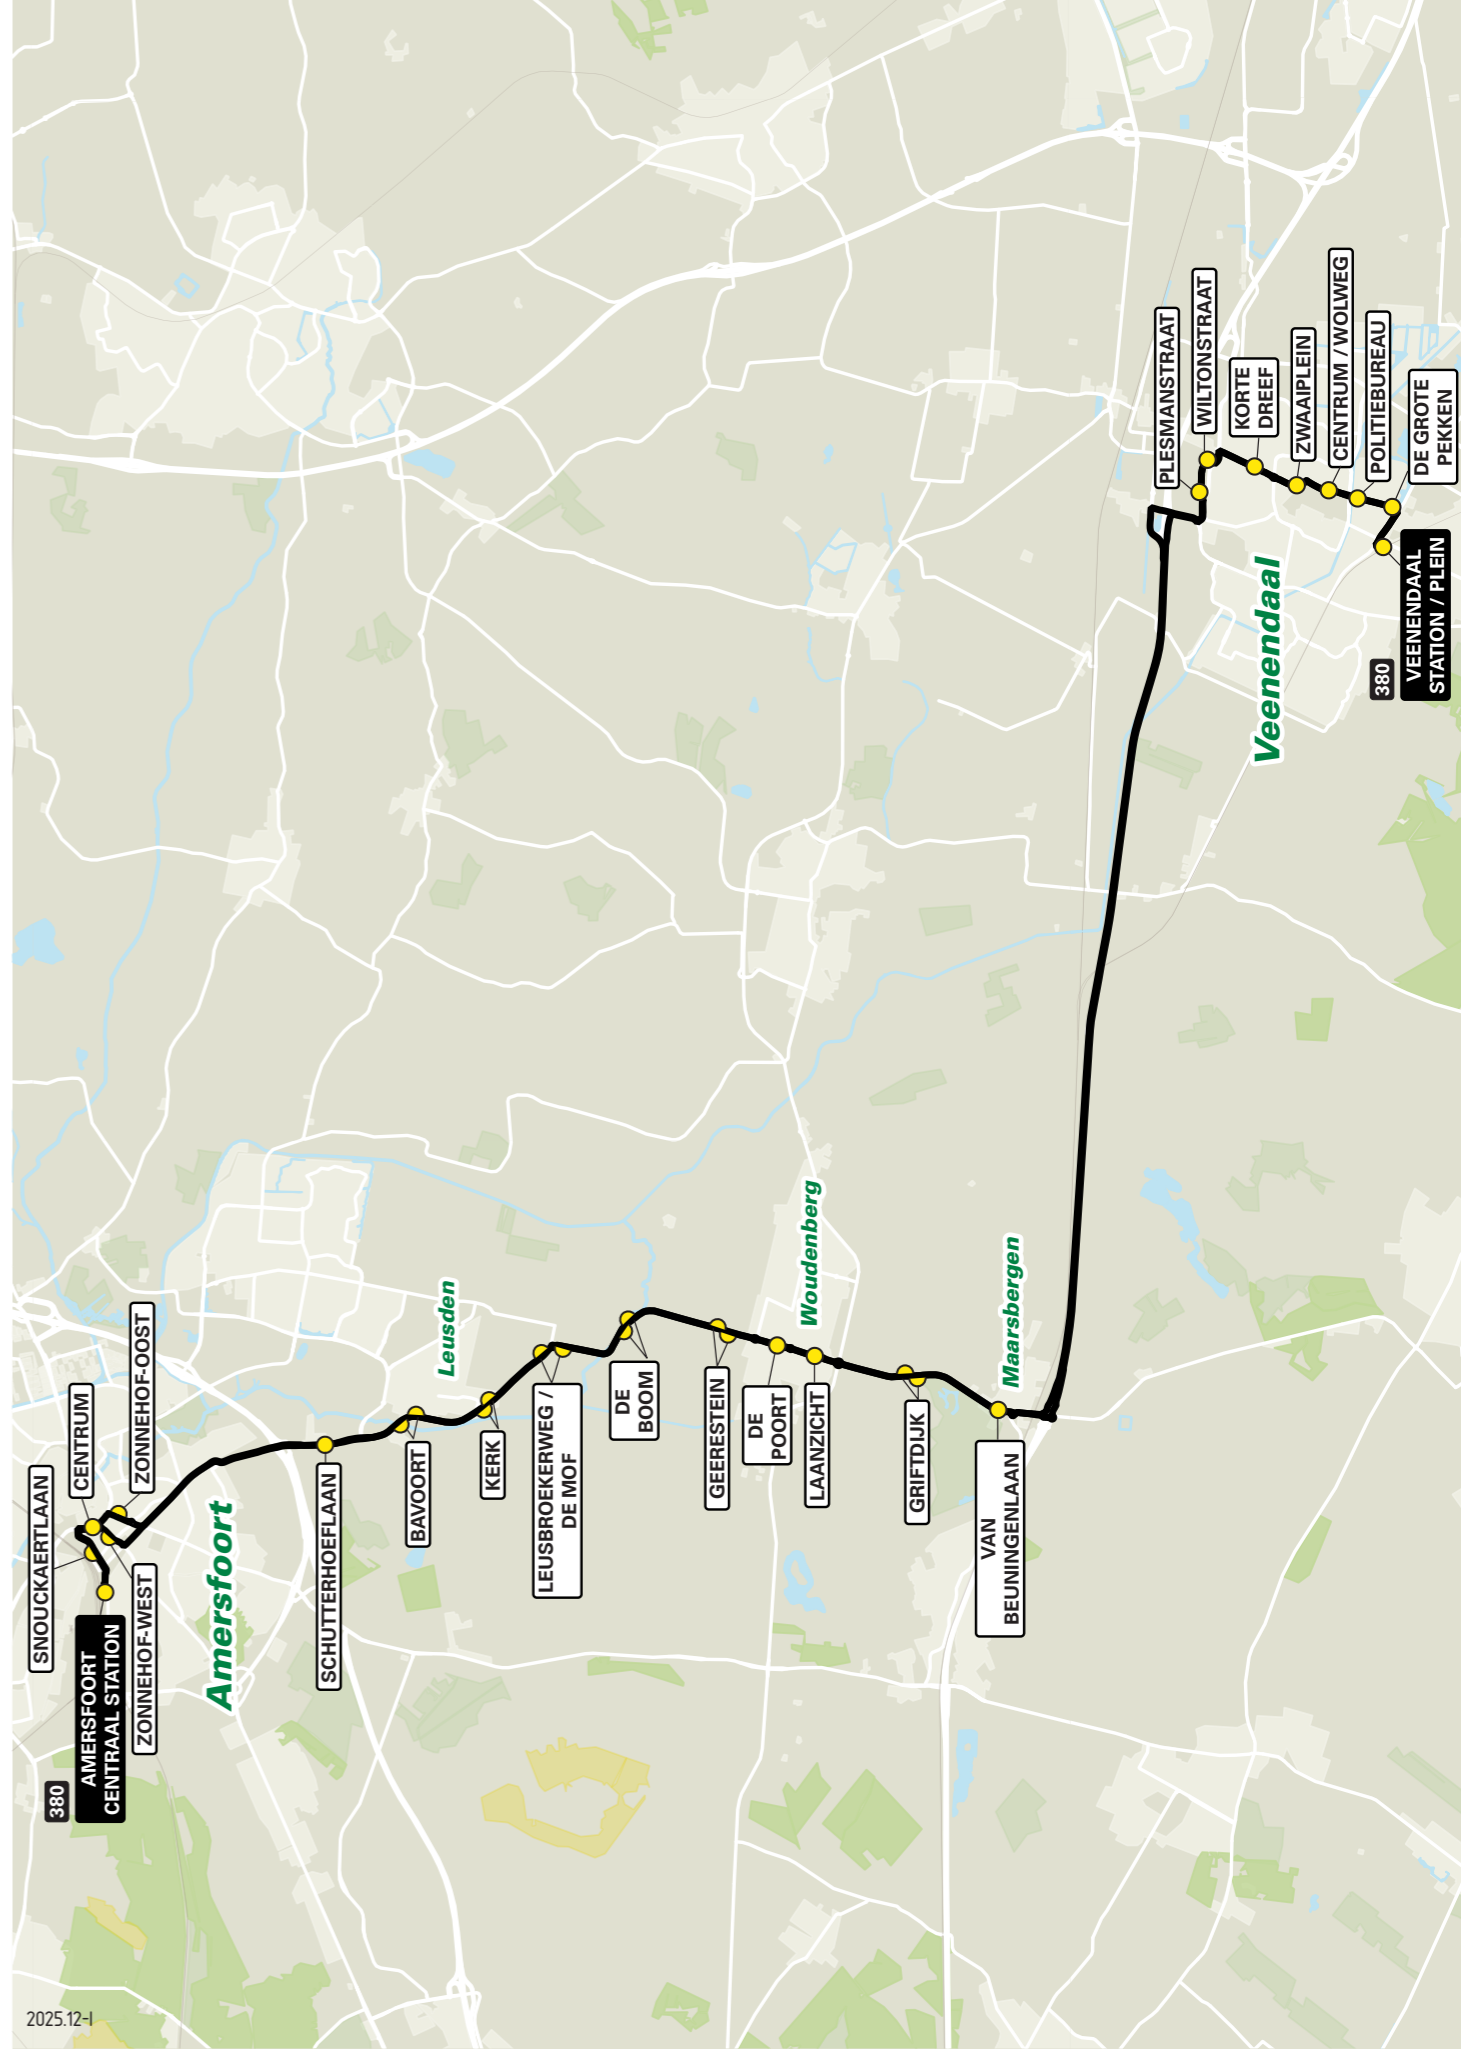

Lijn 380 van Veenendaal naar Amersfoort via Woudenberg

zone	halte	route
4080	Veenendaal Station / Plein	Stationsplein
-	-	't Goeie Spoor
-	-	Industrielaan
-	De Grote Pekken	Boompjesgoed
-	Politiebureau	Boompjesgoed
-	Veenendaal Centrum / Wolweg	Wolweg
-	-	Verlaet
-	Zwaaipein	Prins Bernhardlaan
-	Korte Dreef	Prins Bernhardlaan
-	-	Stationsstraat
-	-	Grote Beer
-	-	Wiltonstraat
-	-	Fokkerstraat
-	-	Fokkerstraat
-	Plesmanstraat	Plesmanstraat
-	-	Grote Beer
5056	-	Rondweg-West
5055	-	Rondweg-Noord
-	-	A12
-	Van Beuningenlaan	N226 / Woudenbergseweg
-	Griftdijk	N226 / Maarsbergseweg
5051	-	N226 / Maarsbergseweg
-	Laanzicht	N226 / Maarsbergseweg
-	De Poort	N226 / Maarsbergseweg
-	Geerestein	N226 / Geeresteinselaan
5045	De Boom	N226 / Geeresteinselaan
-	Leusbroekerweg / De Mof	N226 / Geeresteinselaan
-	Kerk	N226 / Arnhemseweg
-	Bavoort	N226 / Arnhemseweg
-	Schutterhoeftlaan	N226 / Arnhemseweg
5042	-	Arnhemseweg-Zuid
-	-	Kersenbaan
-	-	Leusderweg
-	-	Prinses Julianaplein
-	Zonnehof-Oost	Arnhemseweg
-	Amersfoort Centrum	Stadsring
-	-	Van Asch van Wijckstraat
-	Snouckaertlaan	Stationsstraat
-	Amersfoort CS	Stationsplein

april 2026

Concessie Utrecht Buiten

2025.12-1