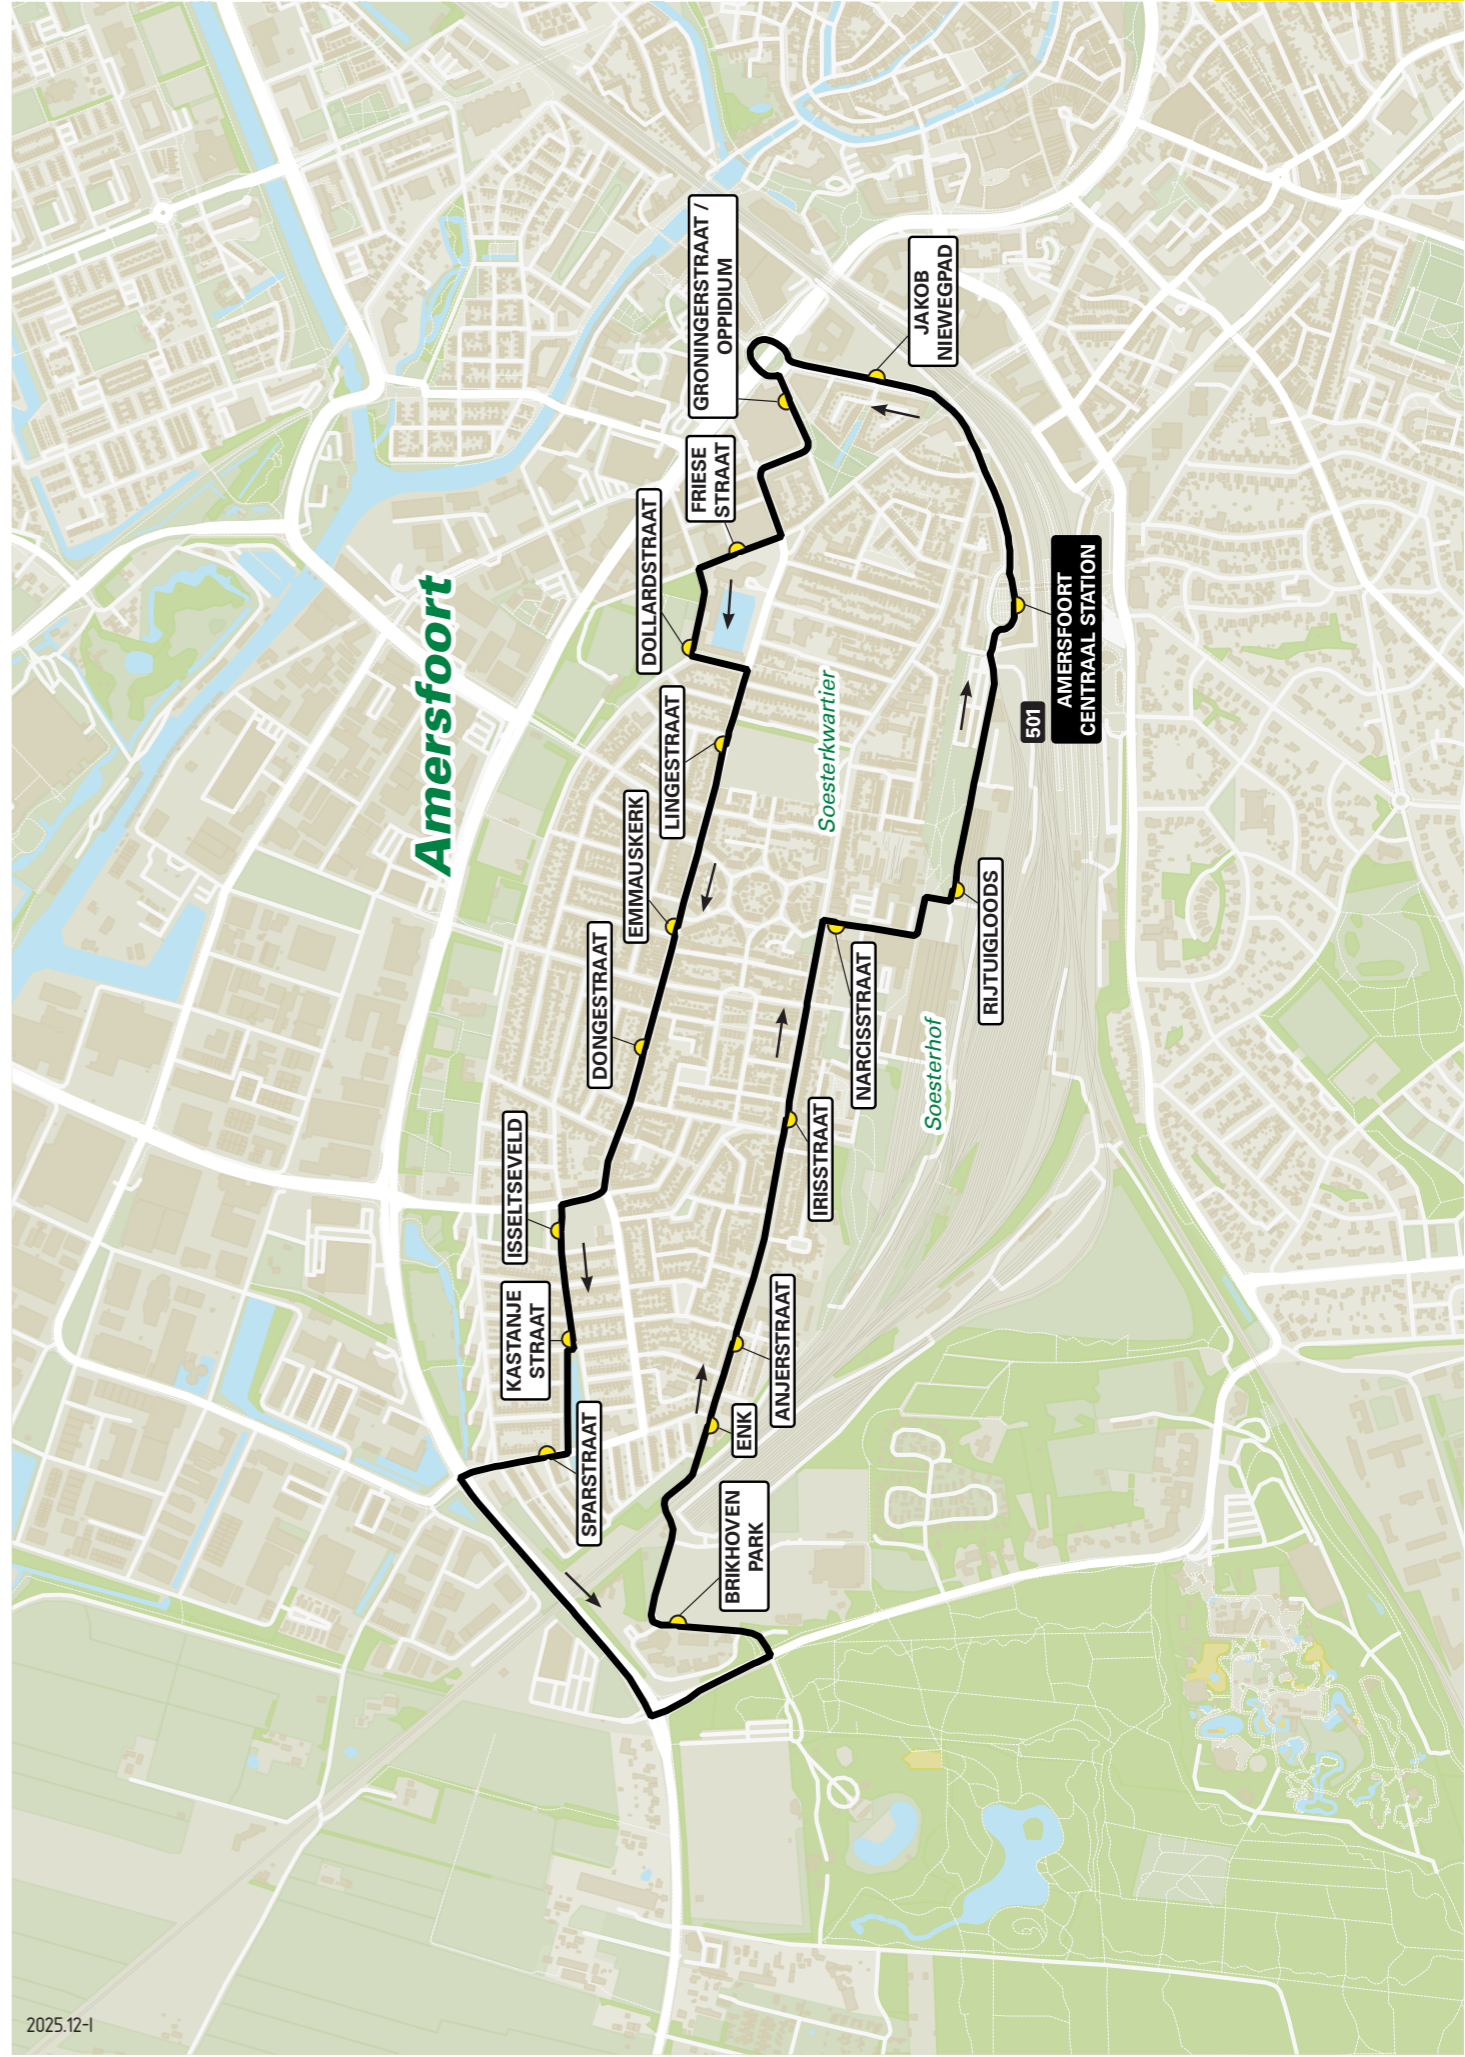

Lijn 501 Buurtbus Soesterkwartier

| zone | halte | route |
|------|---|--|
| 5042 | Amersfoort CS Jakob Niewegpad | Piet Mondriaanplein Piet Mondriaanlaan De Nieuwe Poort Groningerstraat Puntenburgerlaan Ijsselstraat Dollardstraat Noordewierweg Noordewierweg Noordewierweg Isseltseveld Dreef Dreef Kastanjestraat Dreef |
| 5932 | Sparstraat | Plataanstraat Amsterdamseweg Barchman Wuytierslaan Soesterweg |
| 5042 | Birkhoven Park Enk Anjerstraat Irisstraat Narcisstraat Rijtuigloods Amersfoort CS | Soesterweg Soesterweg Soesterweg Soesterweg Soesterweg Piet Mondriaanplein Piet Mondriaanplein |